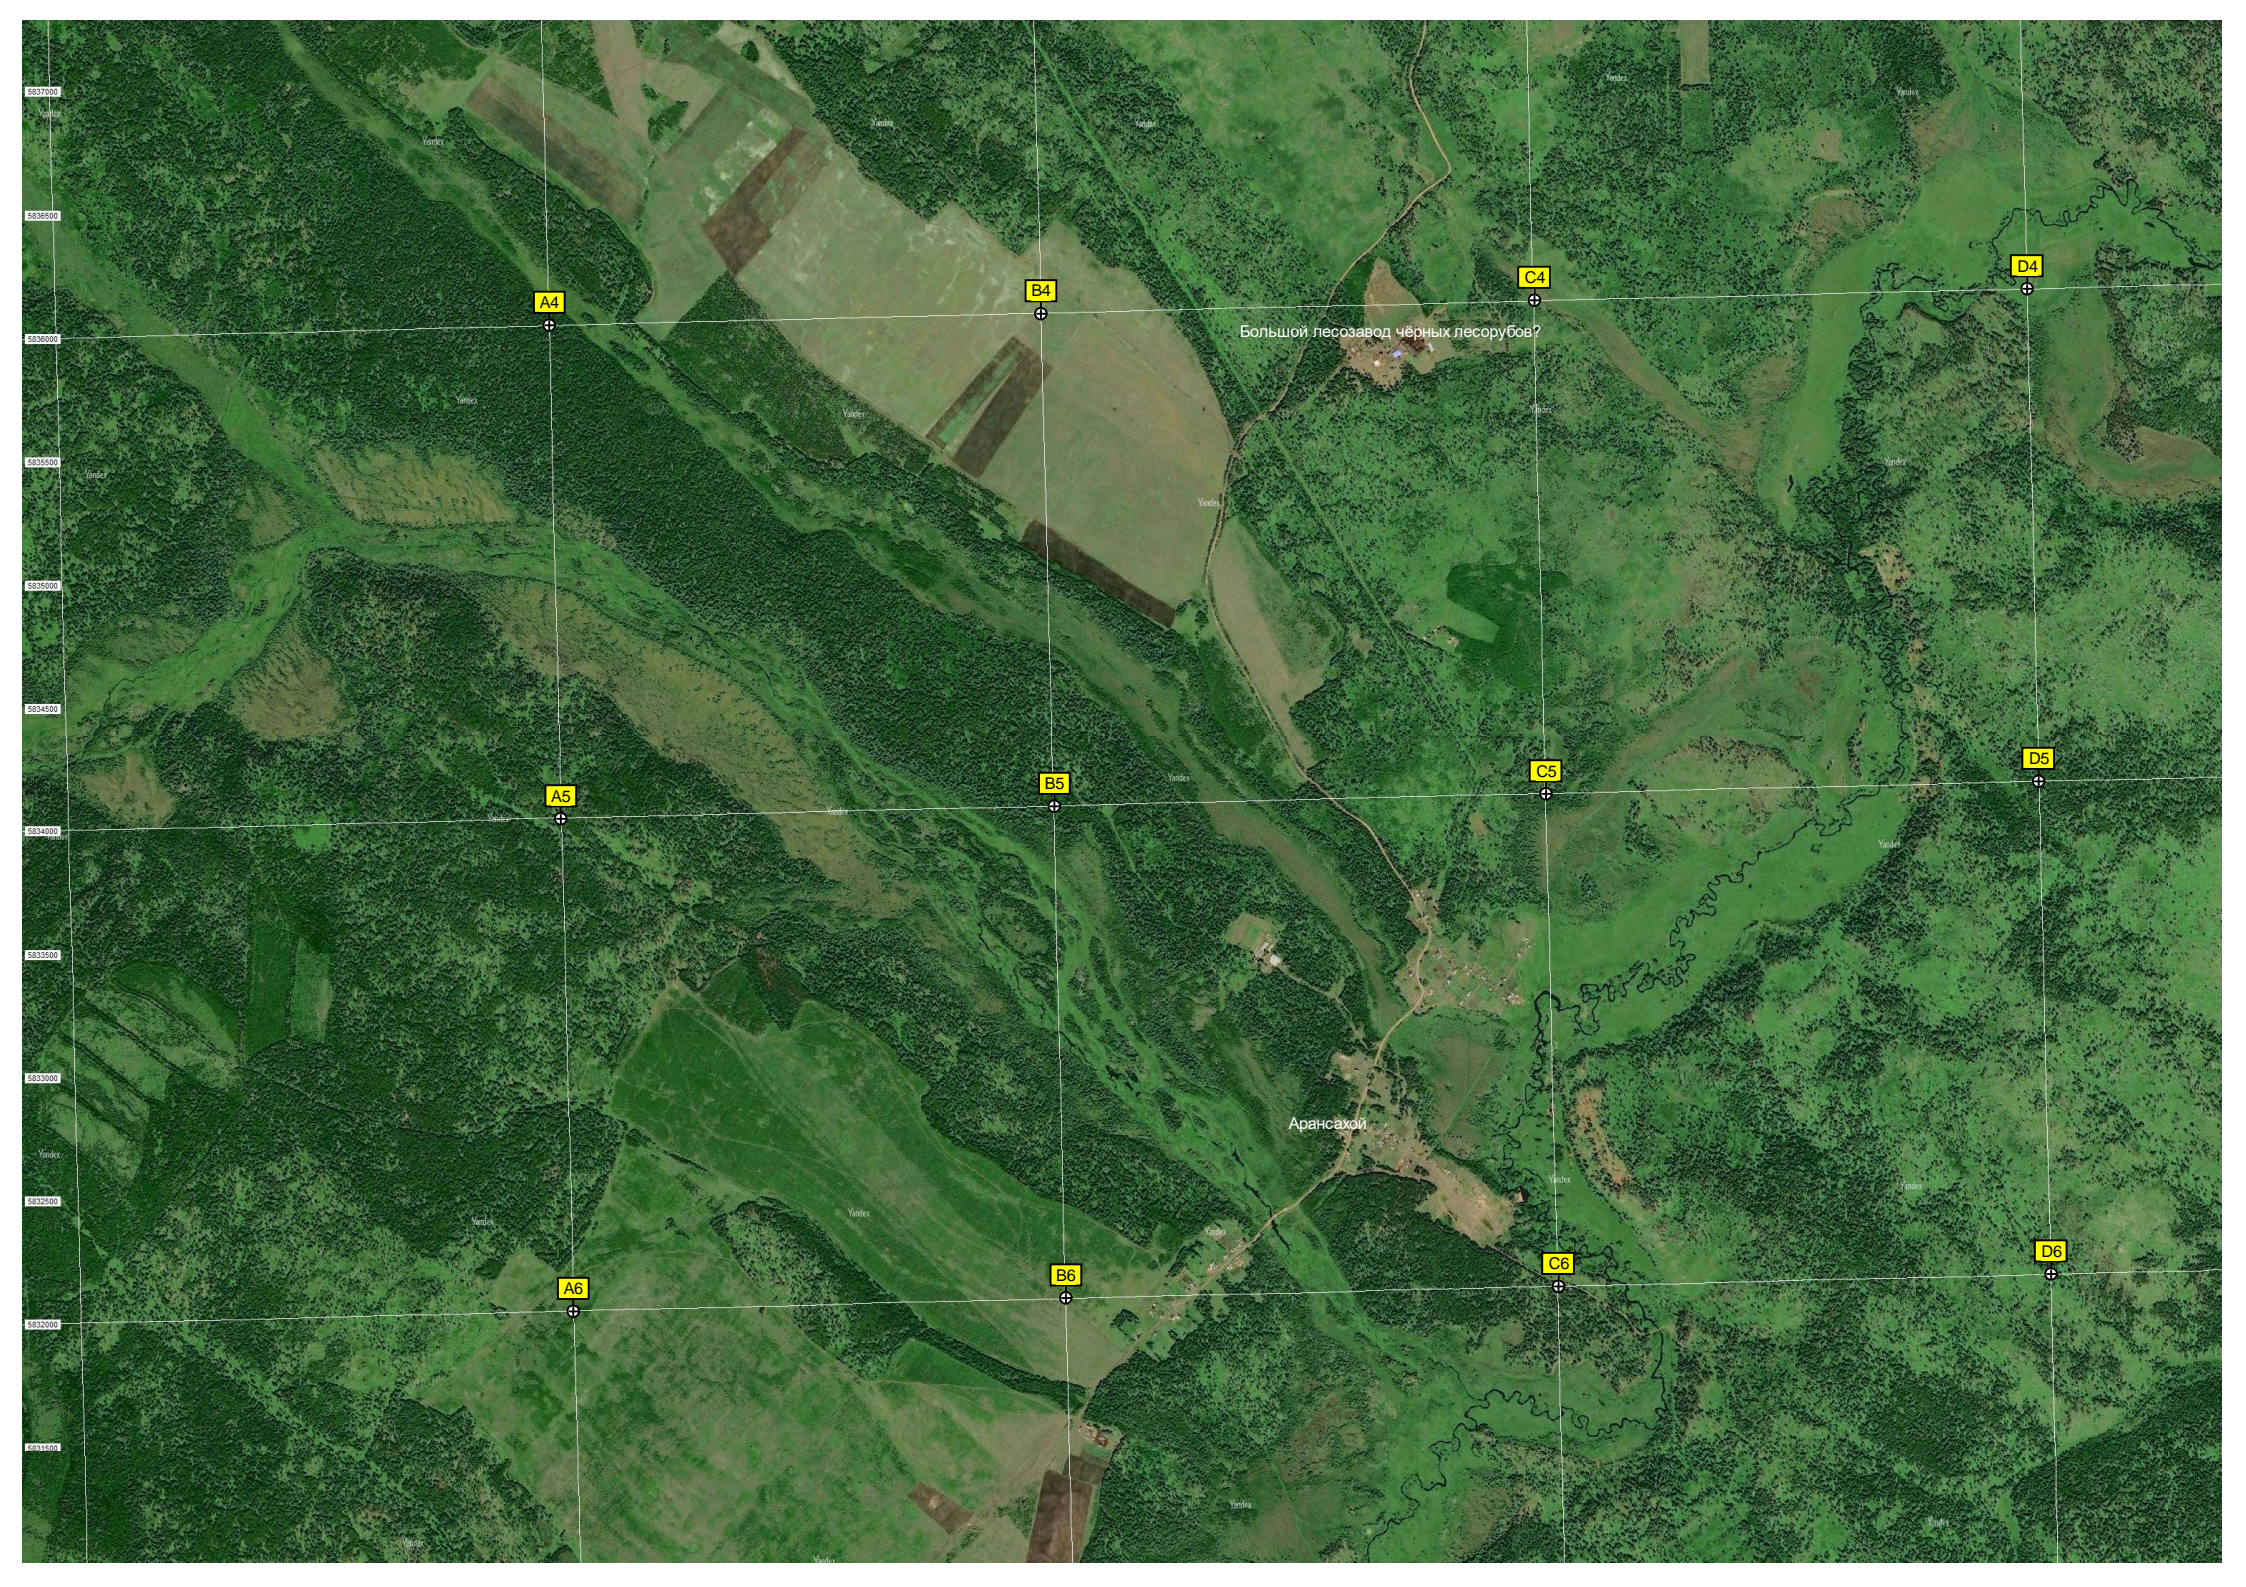

SB37000
SB36500
SB36000
SB35500
SB35000
SB34500
SB34000
SB33500
SB33000
SB32500
SB32000
SB31500

A4

B4

C4

D4

A5

B5

C5

D5

A6

B6

C6

D6

Большой лесозавод чёрных лесорубов?

Арансахой