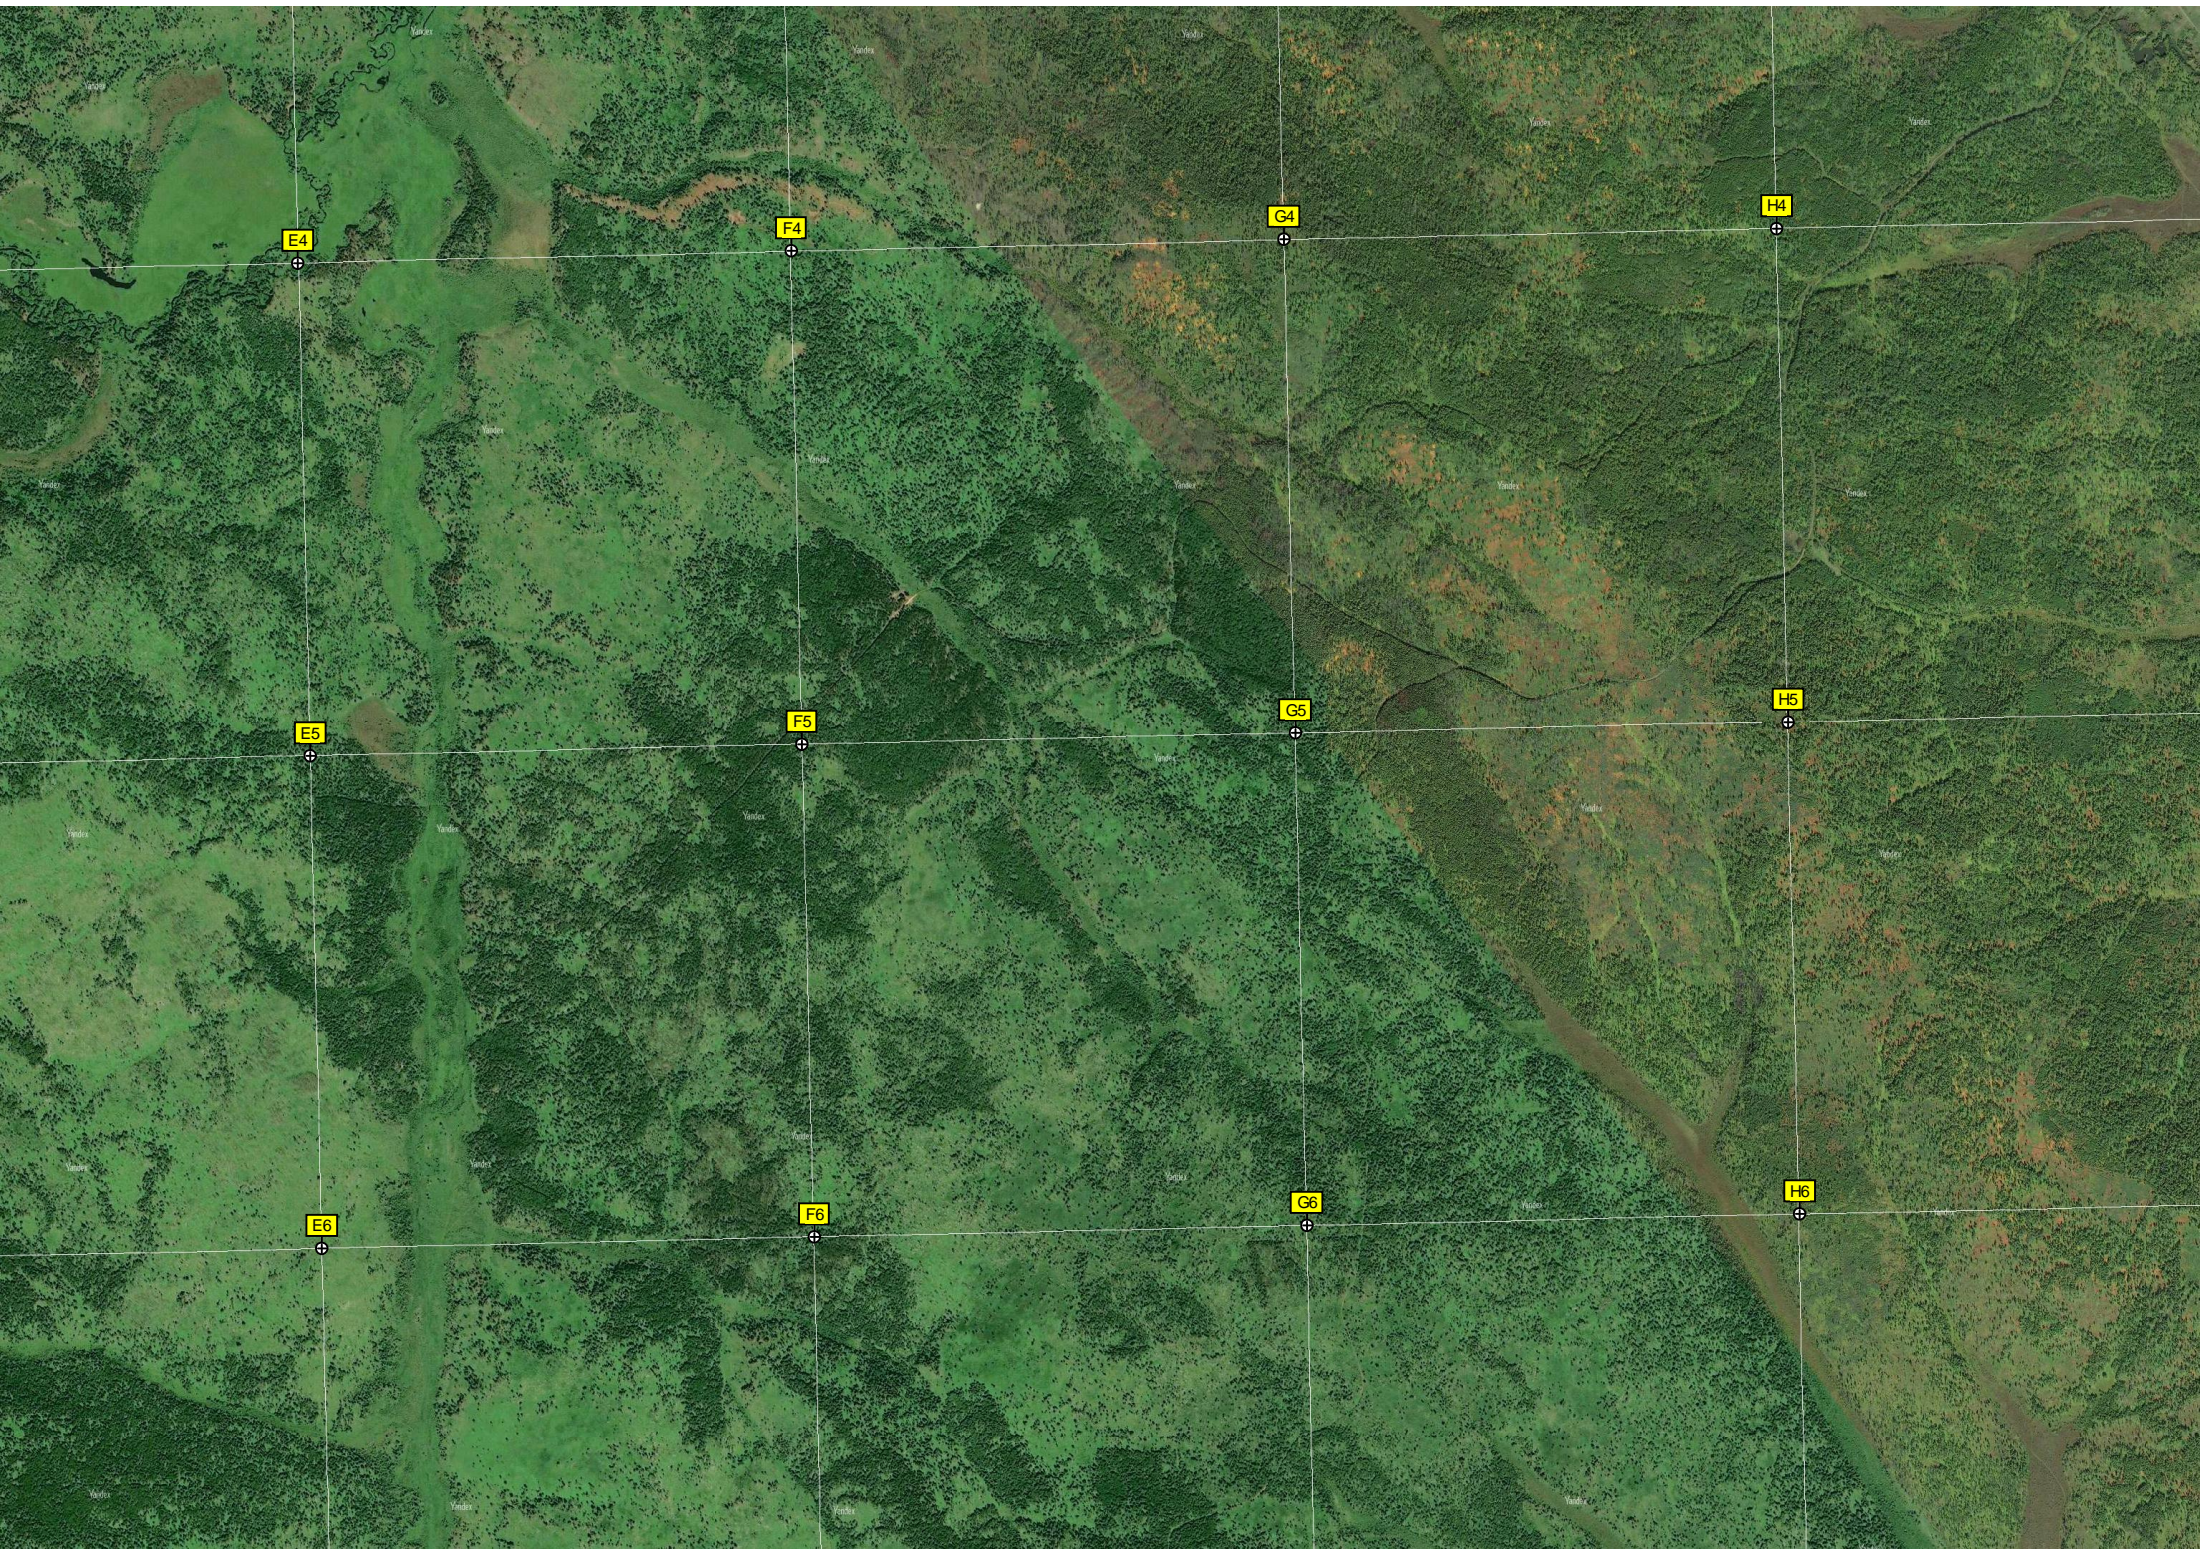

Озеро Гусиное

Озерный Колонка с водой (15.07.2014)  
Бывшая учебно-производственная база прохождения практики учащихся в ИЛТГ Иркутский лесотехнический техникум

Ершовка

"Бодрость"

"Лесное"

"Сибиряк"

392000 392500 393000 393500 394000 394500 395000 395500 396000 396500 397000 397500 398000 398500 399000 399500 400000 400500

C5

D5

A6

B6

C6

D6

Большой лесозавод чёрных лесорубов?

Арансахой