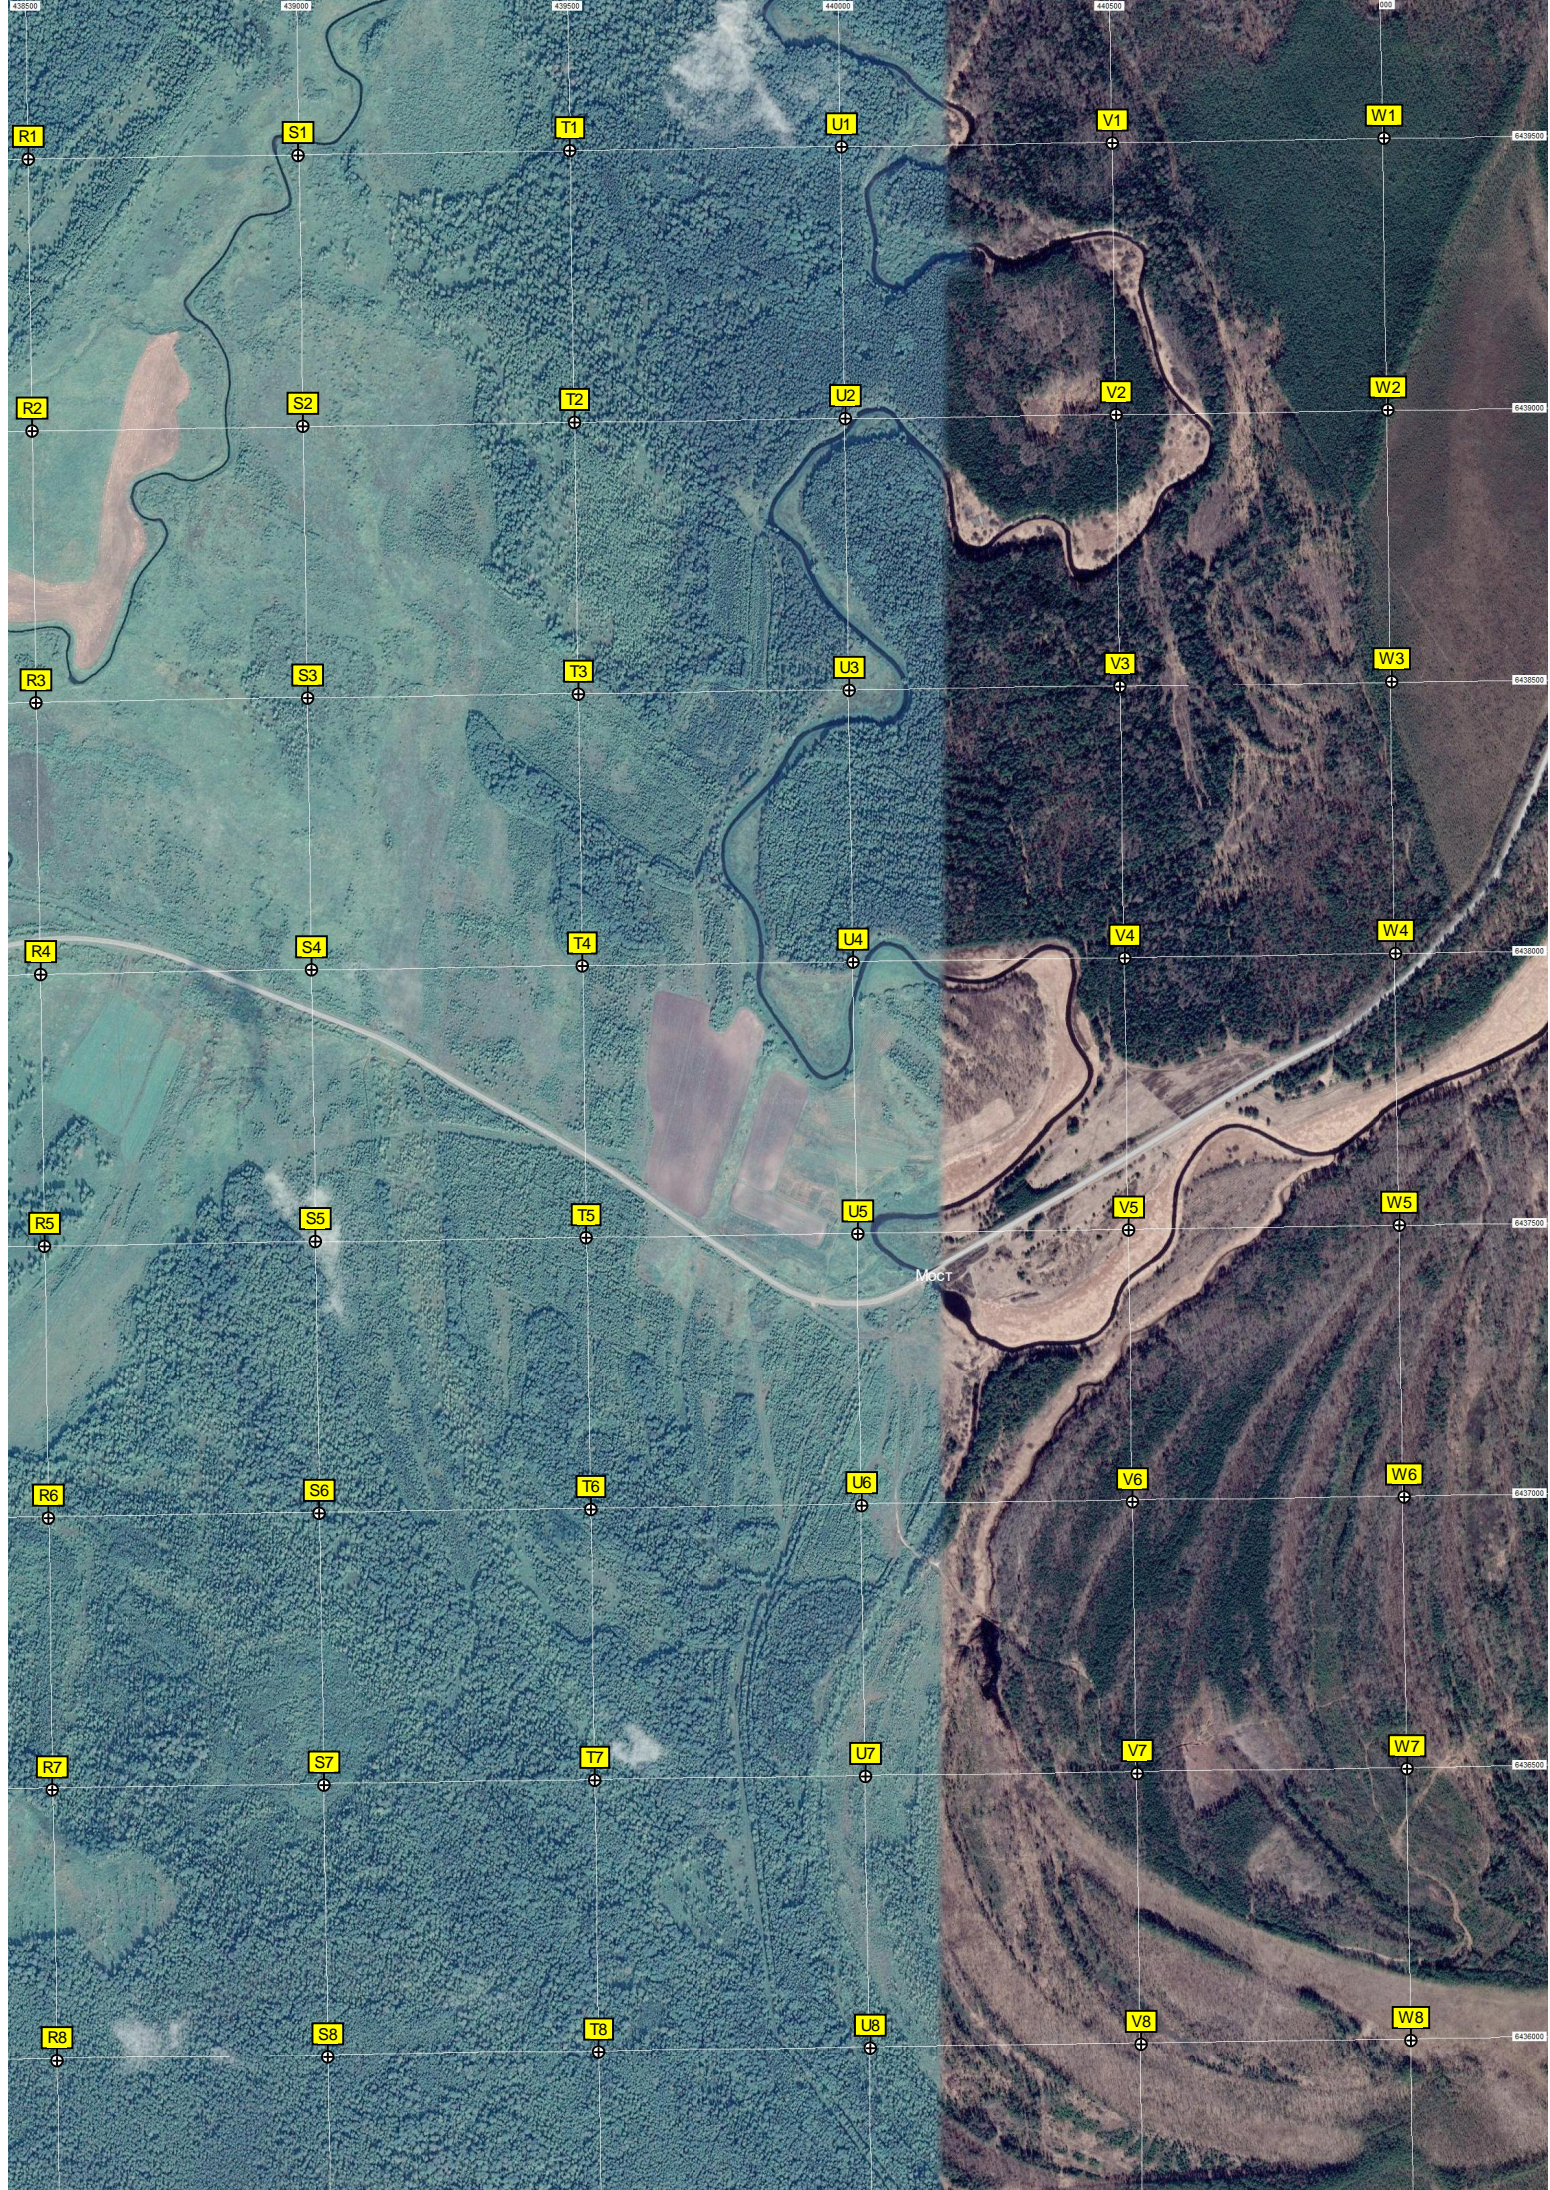

K8

L8

ПЛДС «Сегово»

ПС 110/10 кВ «Сегово»

Котельная

Вертолетна площадка

ж.д. переезд

G9