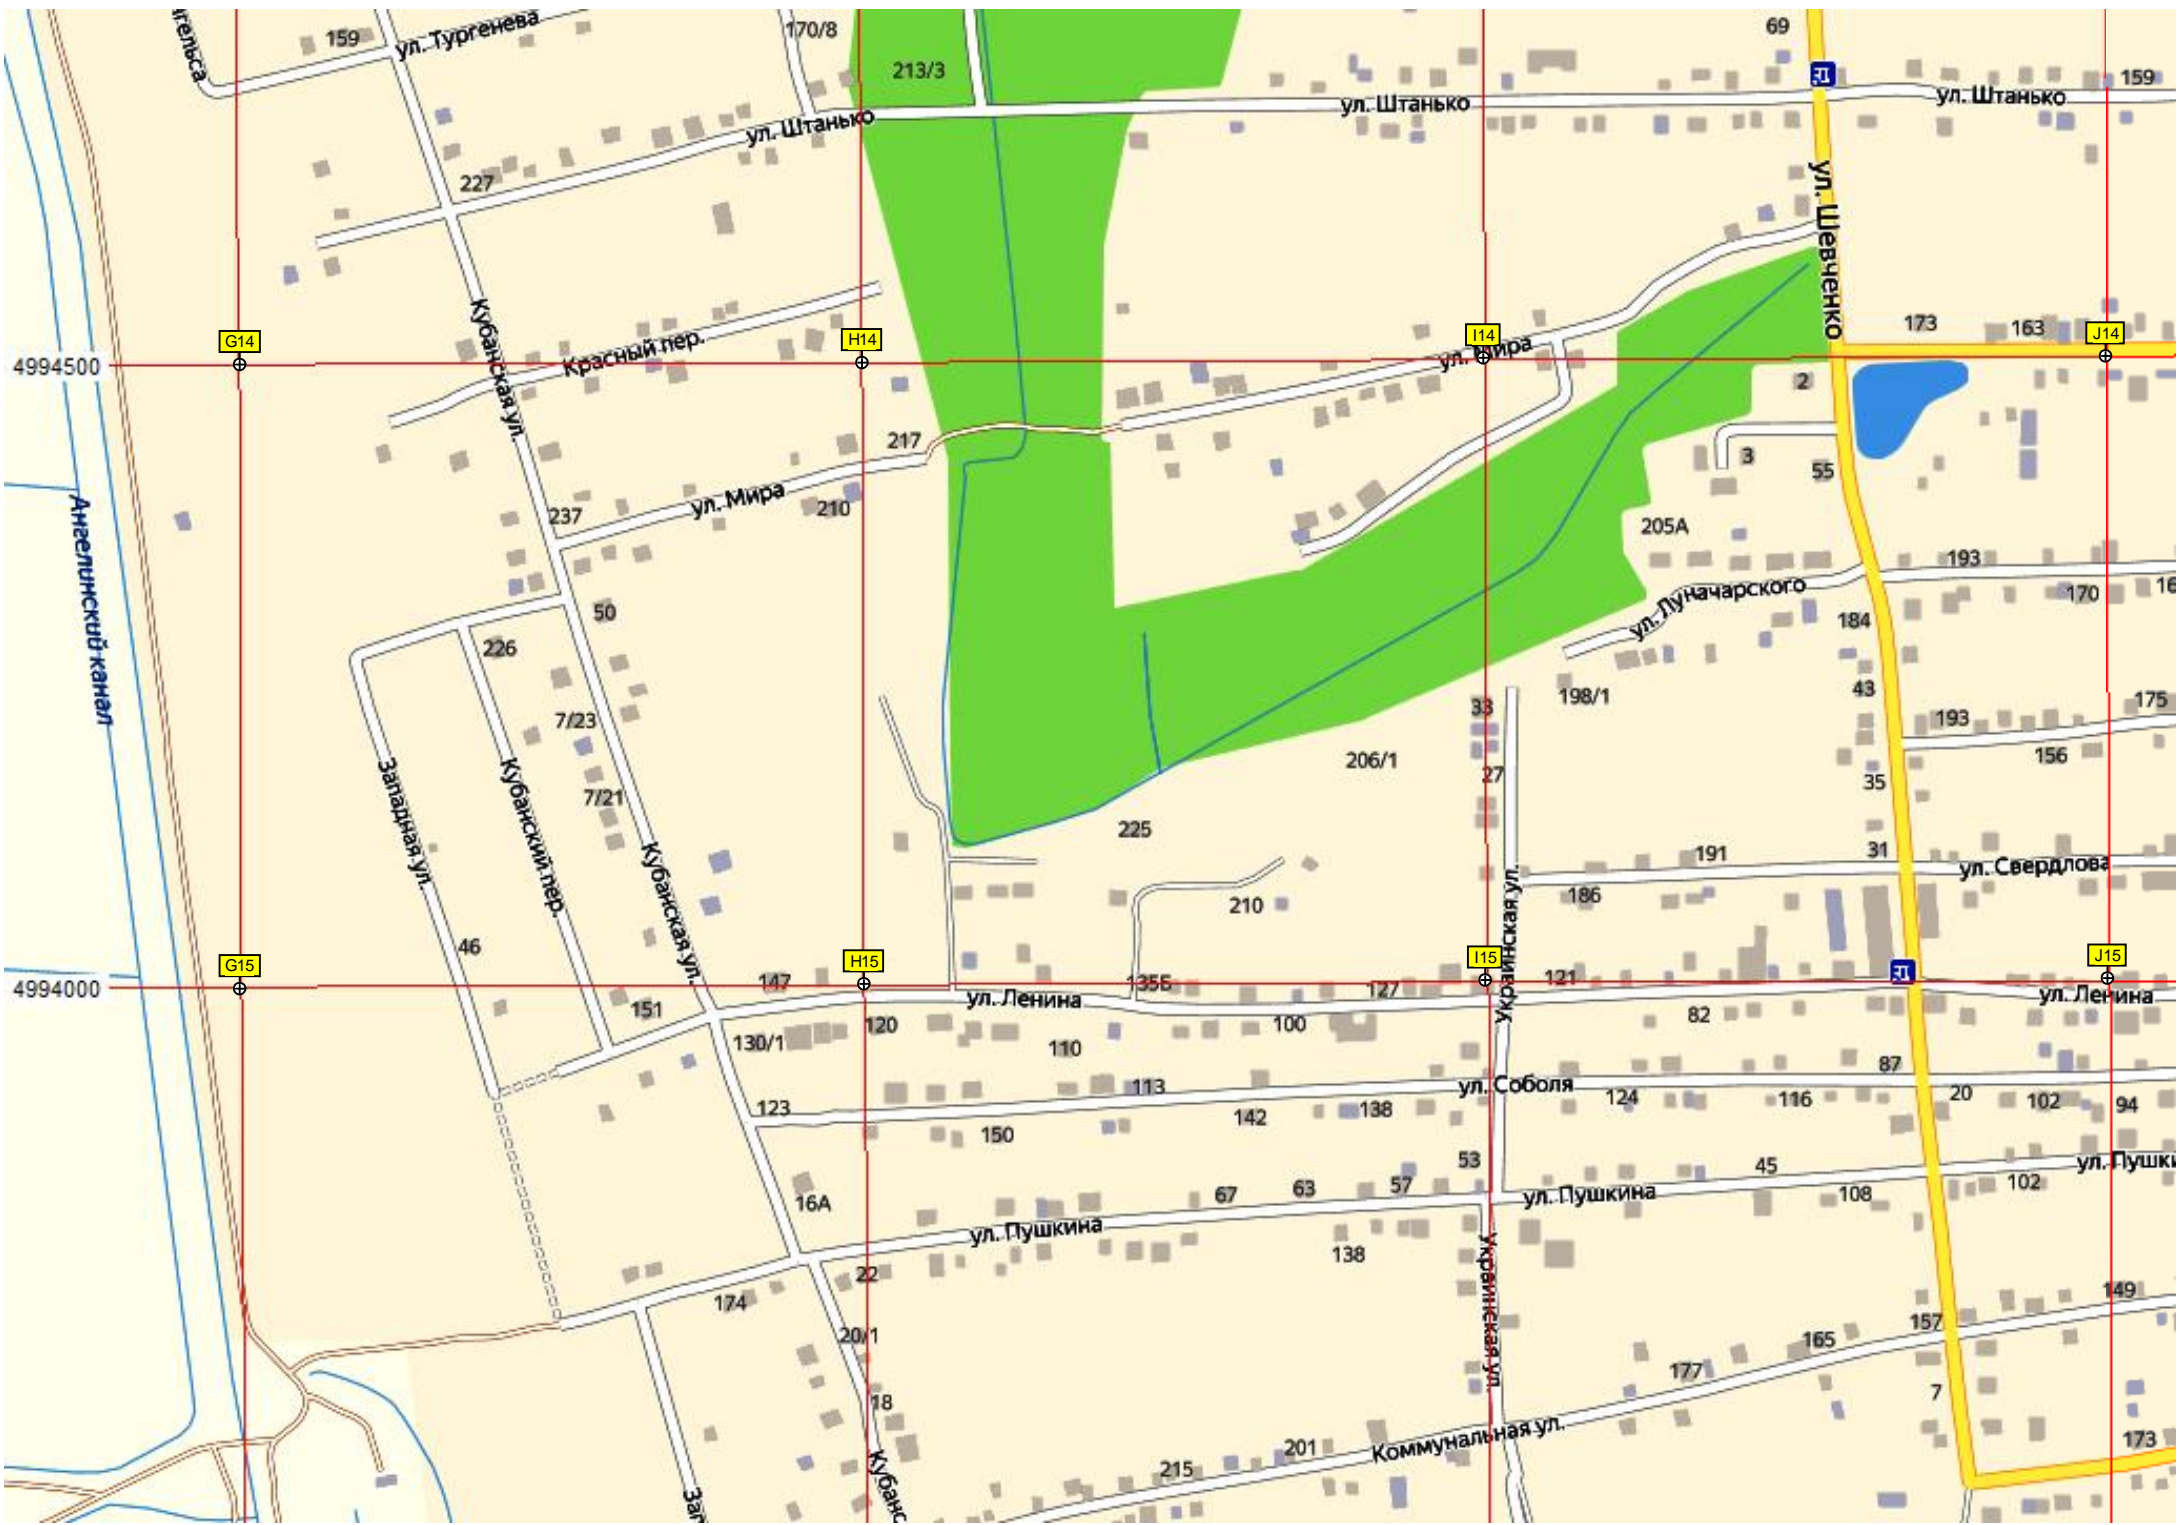

475000

475500

476000

R12

S12

T12

R13

S13

T13

Метропартнерский канал

итрия Швец

Солнечная ул.  
Берёзовая ул.  
Липовая ул.  
Грушевая ул.  
Вишнёвая ул.  
Виноградная ул.  
Ореховая ул.  
Ягодная ул.  
Цветочная ул.  
Абрикосовая ул.  
Сливовая ул.  
Грушевая ул.