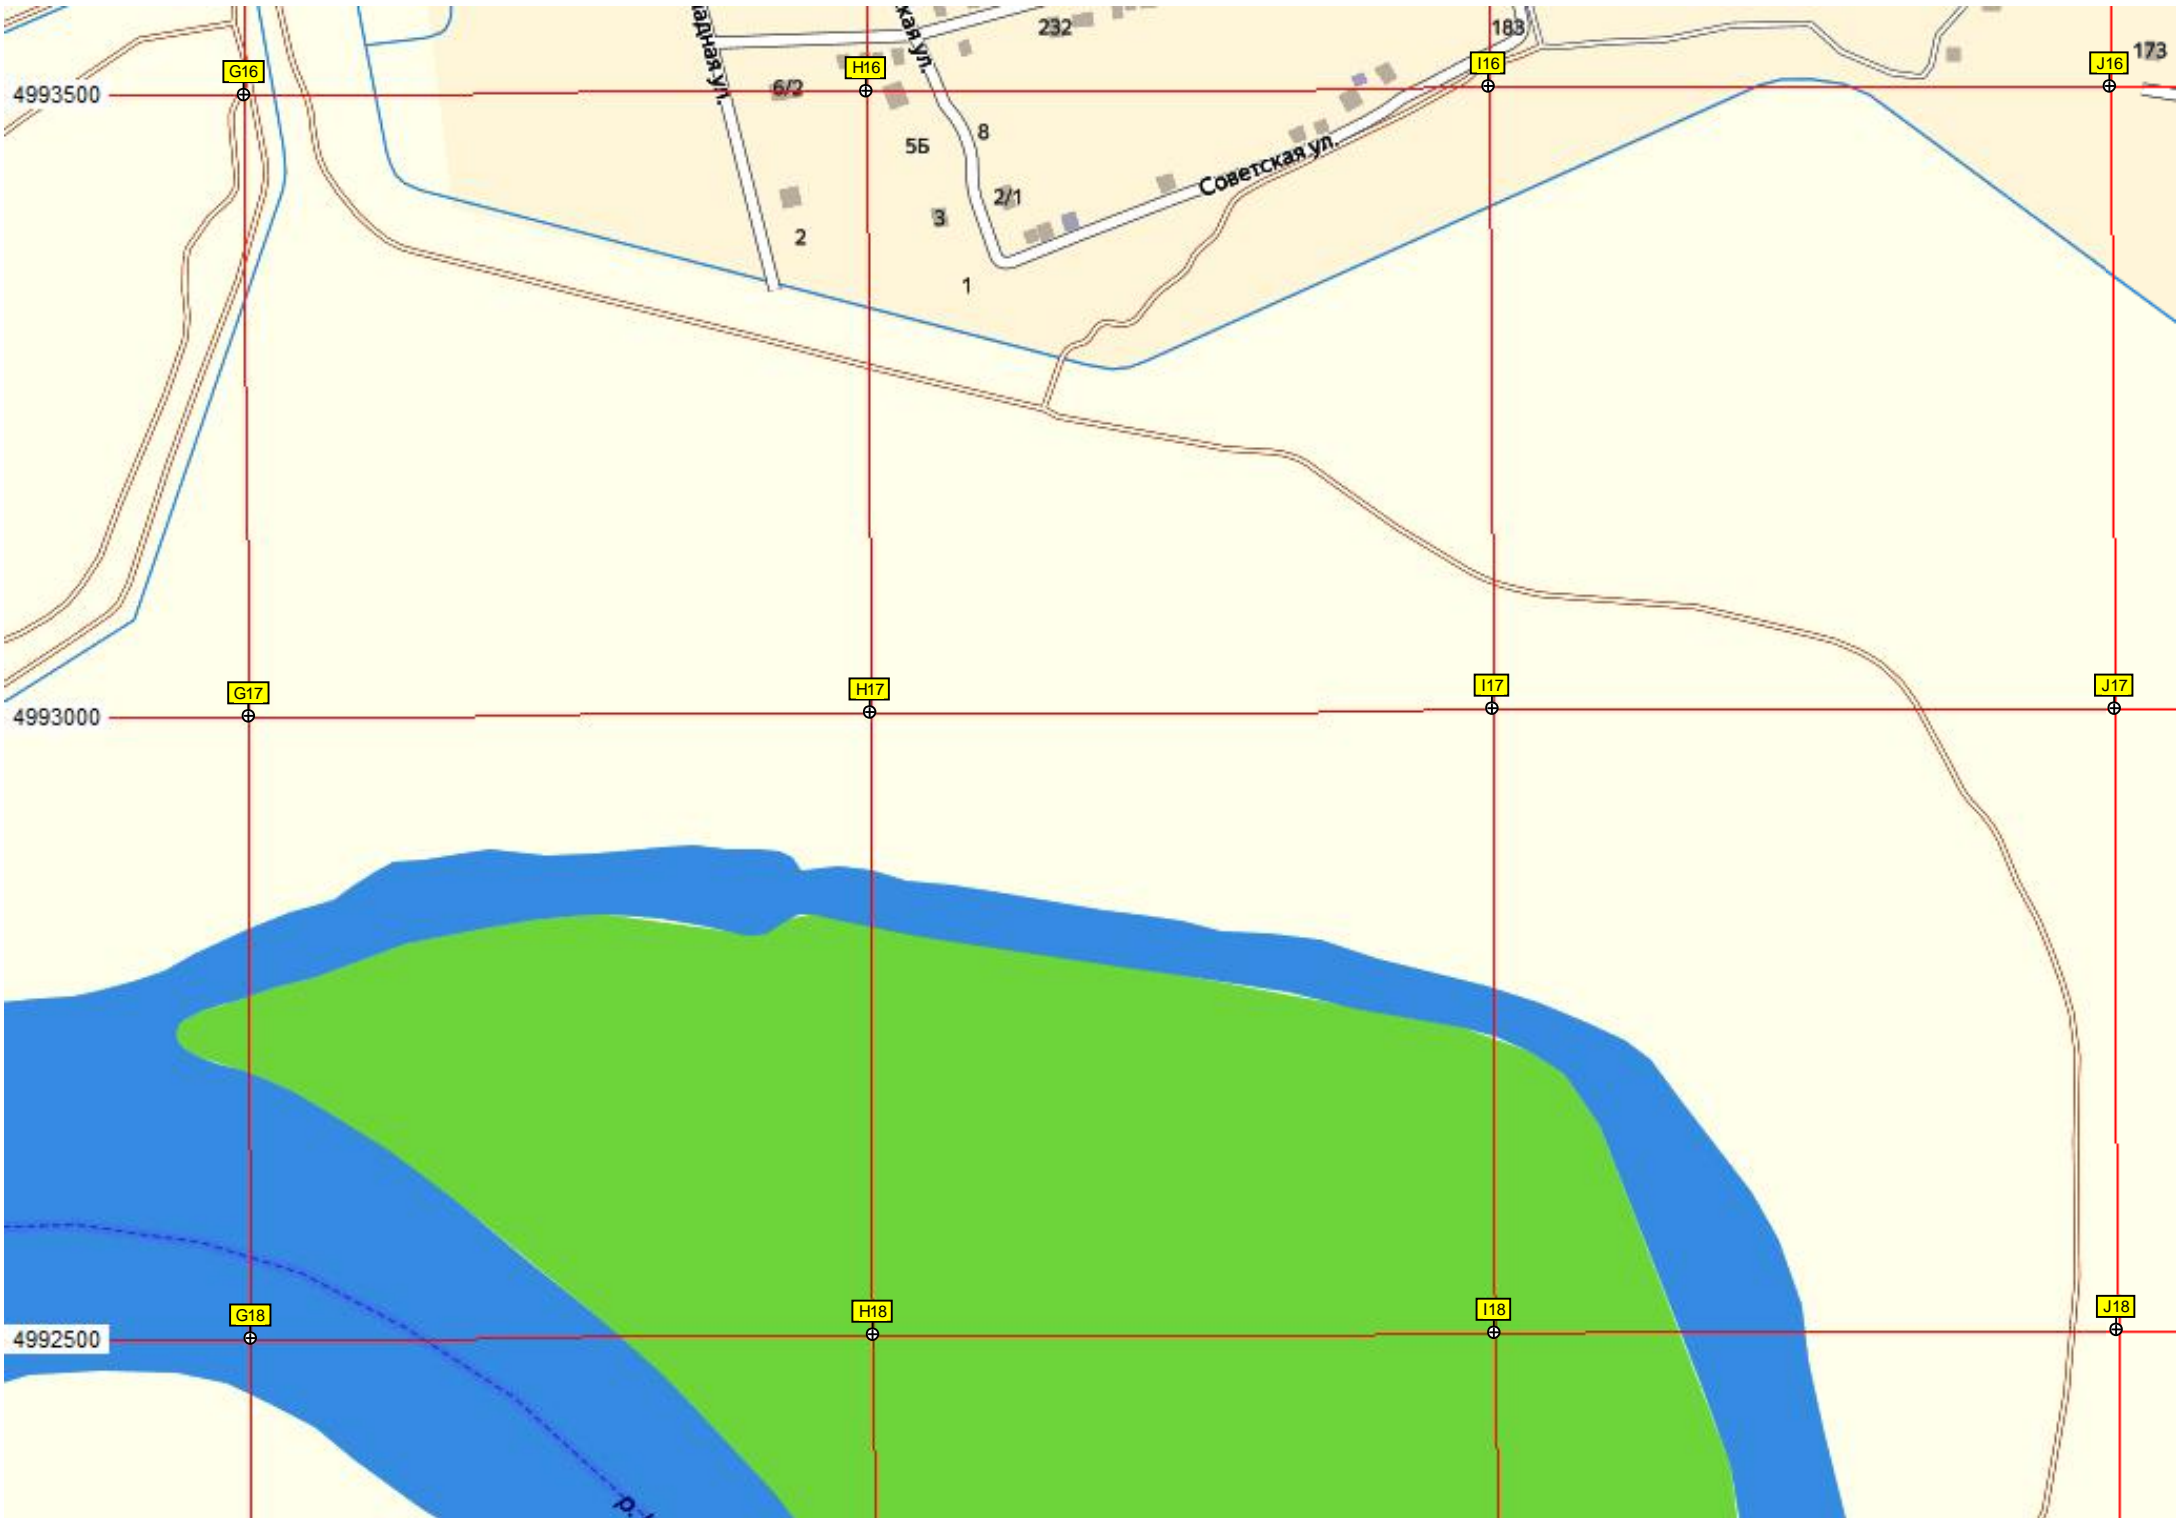

T13

Метропартнерский канал

итрия Швец

Солнечная ул.  
Берёзовая ул.  
Липовая ул.  
Грушевая ул.  
Вишнёвая ул.  
Виноградная ул.  
Ореховая ул.  
Ягодная ул.  
Цветочная ул.  
Абрикосовая ул.  
Сливовая ул.  
Грушевая ул.