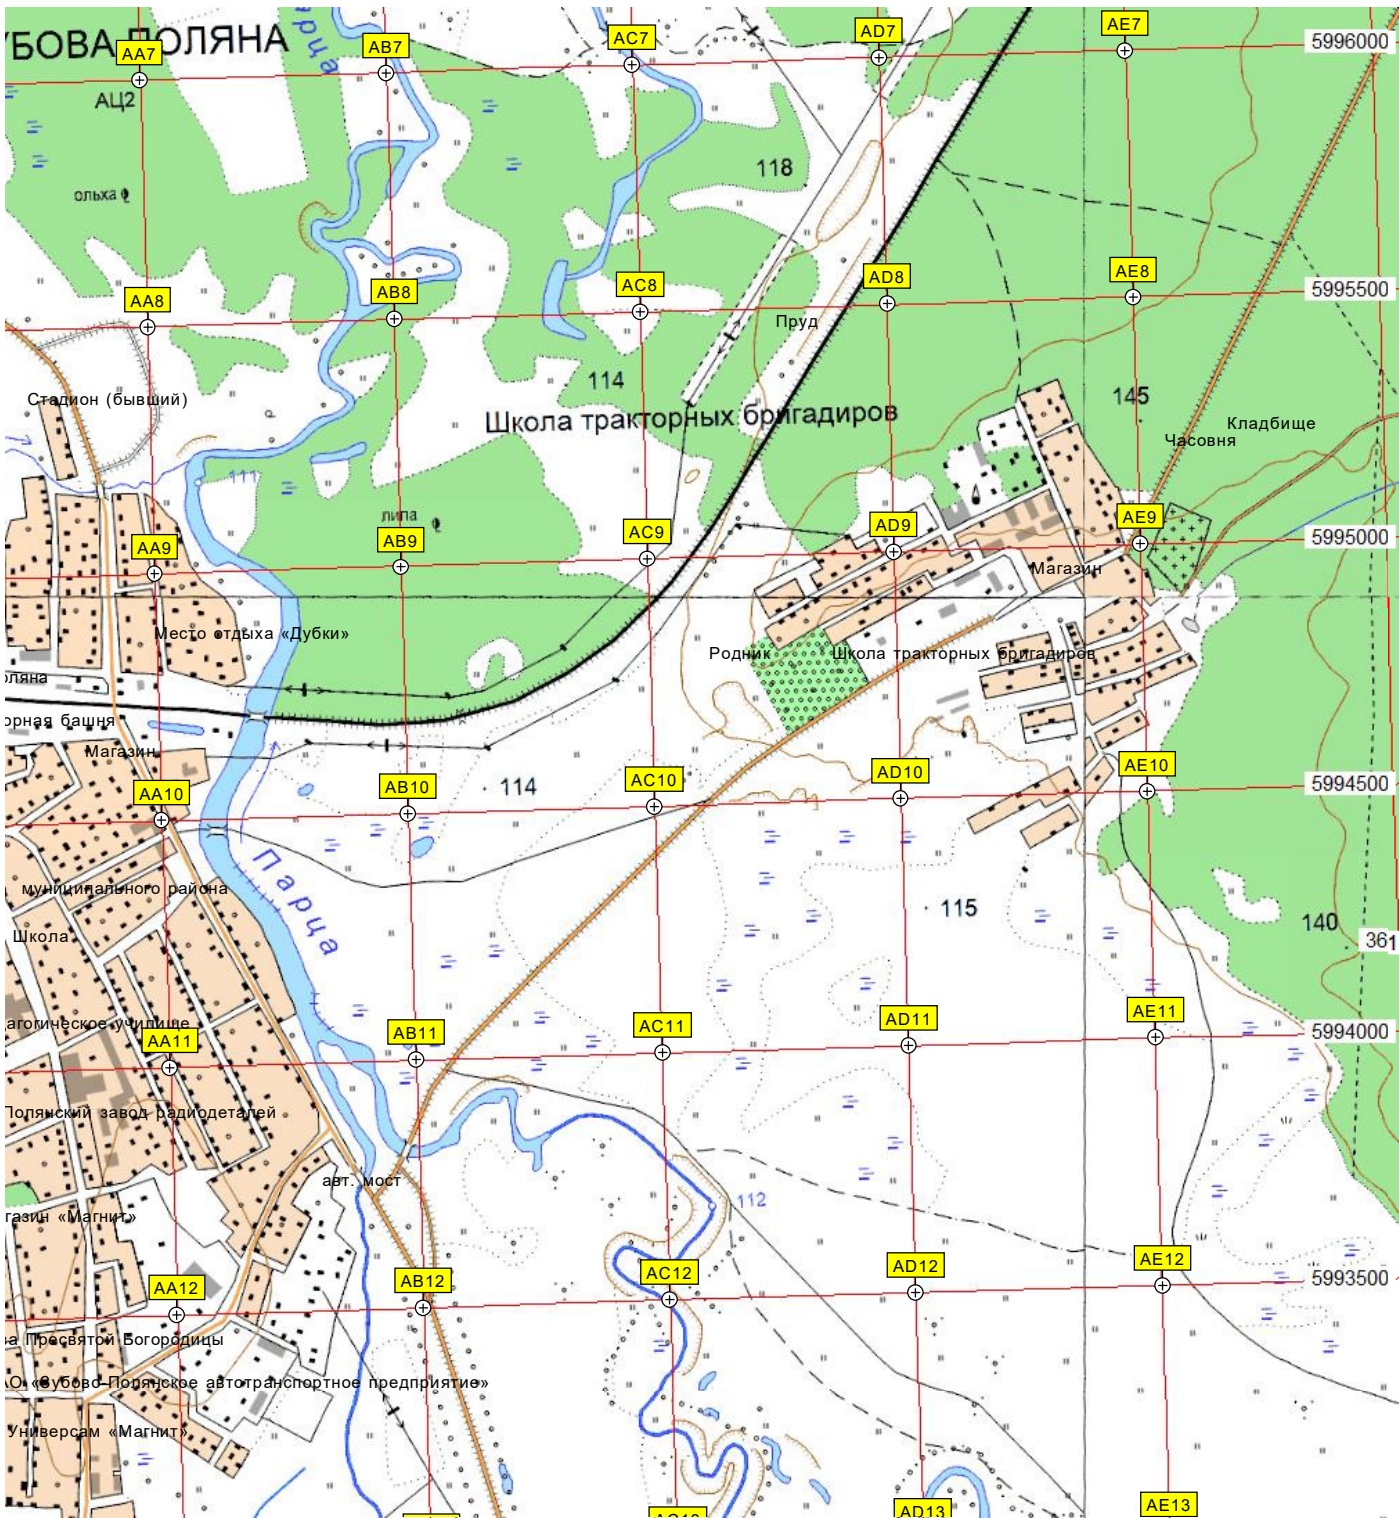

ЗУБОВА ПОЛЯНА

436-й километр автодороги М-5 «Урал» (1444)
эпровод через главный ход Куйбышевской железной дороги

ур. Кордон Песочный

436-й километр автодороги М-5 «Урал» (1444)

Зубово-Полянский асфальтовый завод

Зубово-Полянский маслоделательный завод

Зубово-Полянская гимназия

Детский сад № 3 «Ручеек»

Советская ул., 62

Советская ул., 80

авт. мост через реку Кривушу
ООО «Хлебозавод»

Территория храма Покрове

сосна бер.

439-й километр автодороги М-5 «Урал» (1441)

3У

0 354500 355000 355500 356000 356500 357000 357500 358000 358500