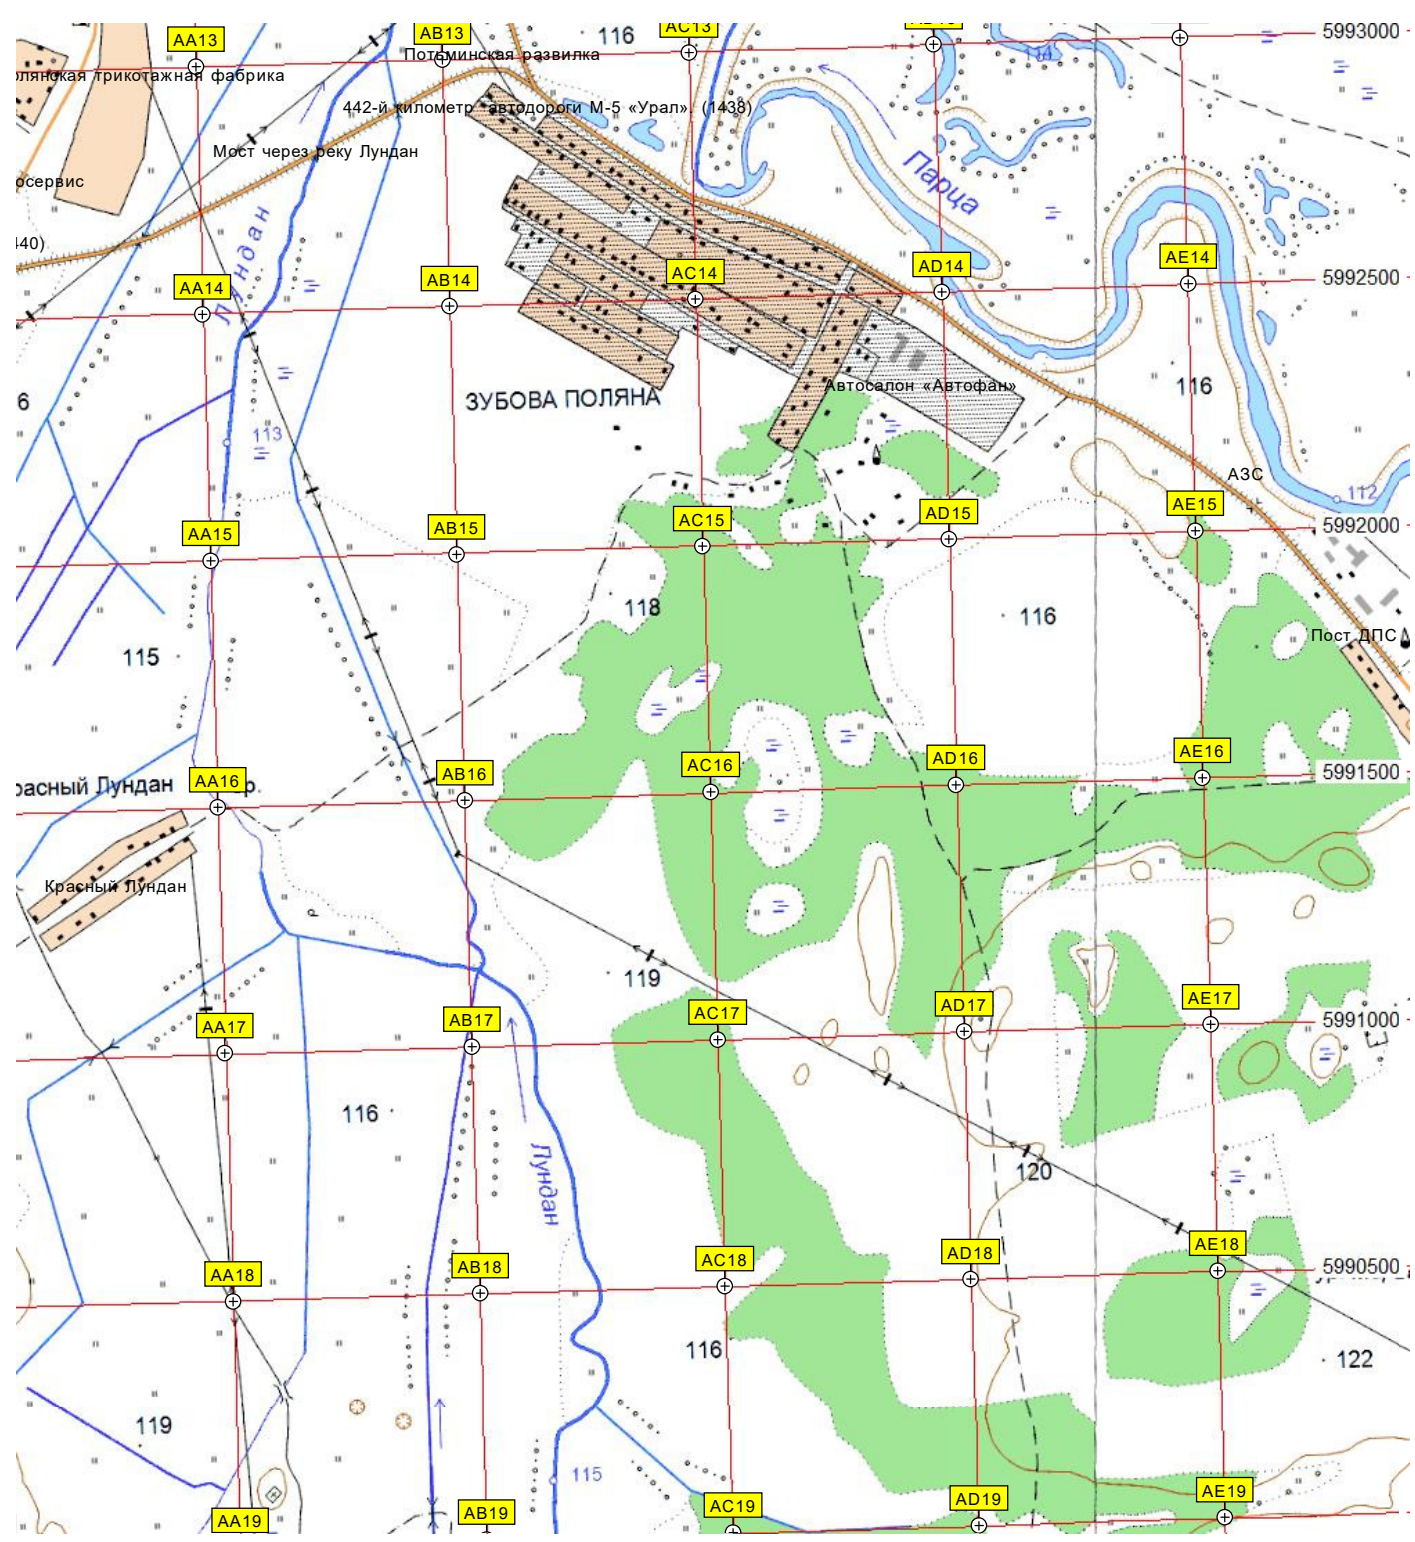

ЗУБОВА ПОЛЯНА

436-й километр автодороги М-5 «Урал» (1444)
эпровод через главный ход Куйбышевской железной дороги

ур. Кордон Песочный

436-й километр автодороги М-5 «Урал» (1444)

Зубово-Полянский асфальтовый завод

Зубово-Полянский маслоделательный завод

Зубово-Полянская гимназия

Детский сад № 3 «Ручеек»

Советская ул., 62

Советская ул., 80

авт. мост через реку Кривушу
ООО «Хлебозавод»

Территория храма Покрове

сосна бер.

439-й километр автодороги М-5 «Урал» (1441)

3У

0 354500 355000 355500 356000 356500 357000 357500 358000 358500