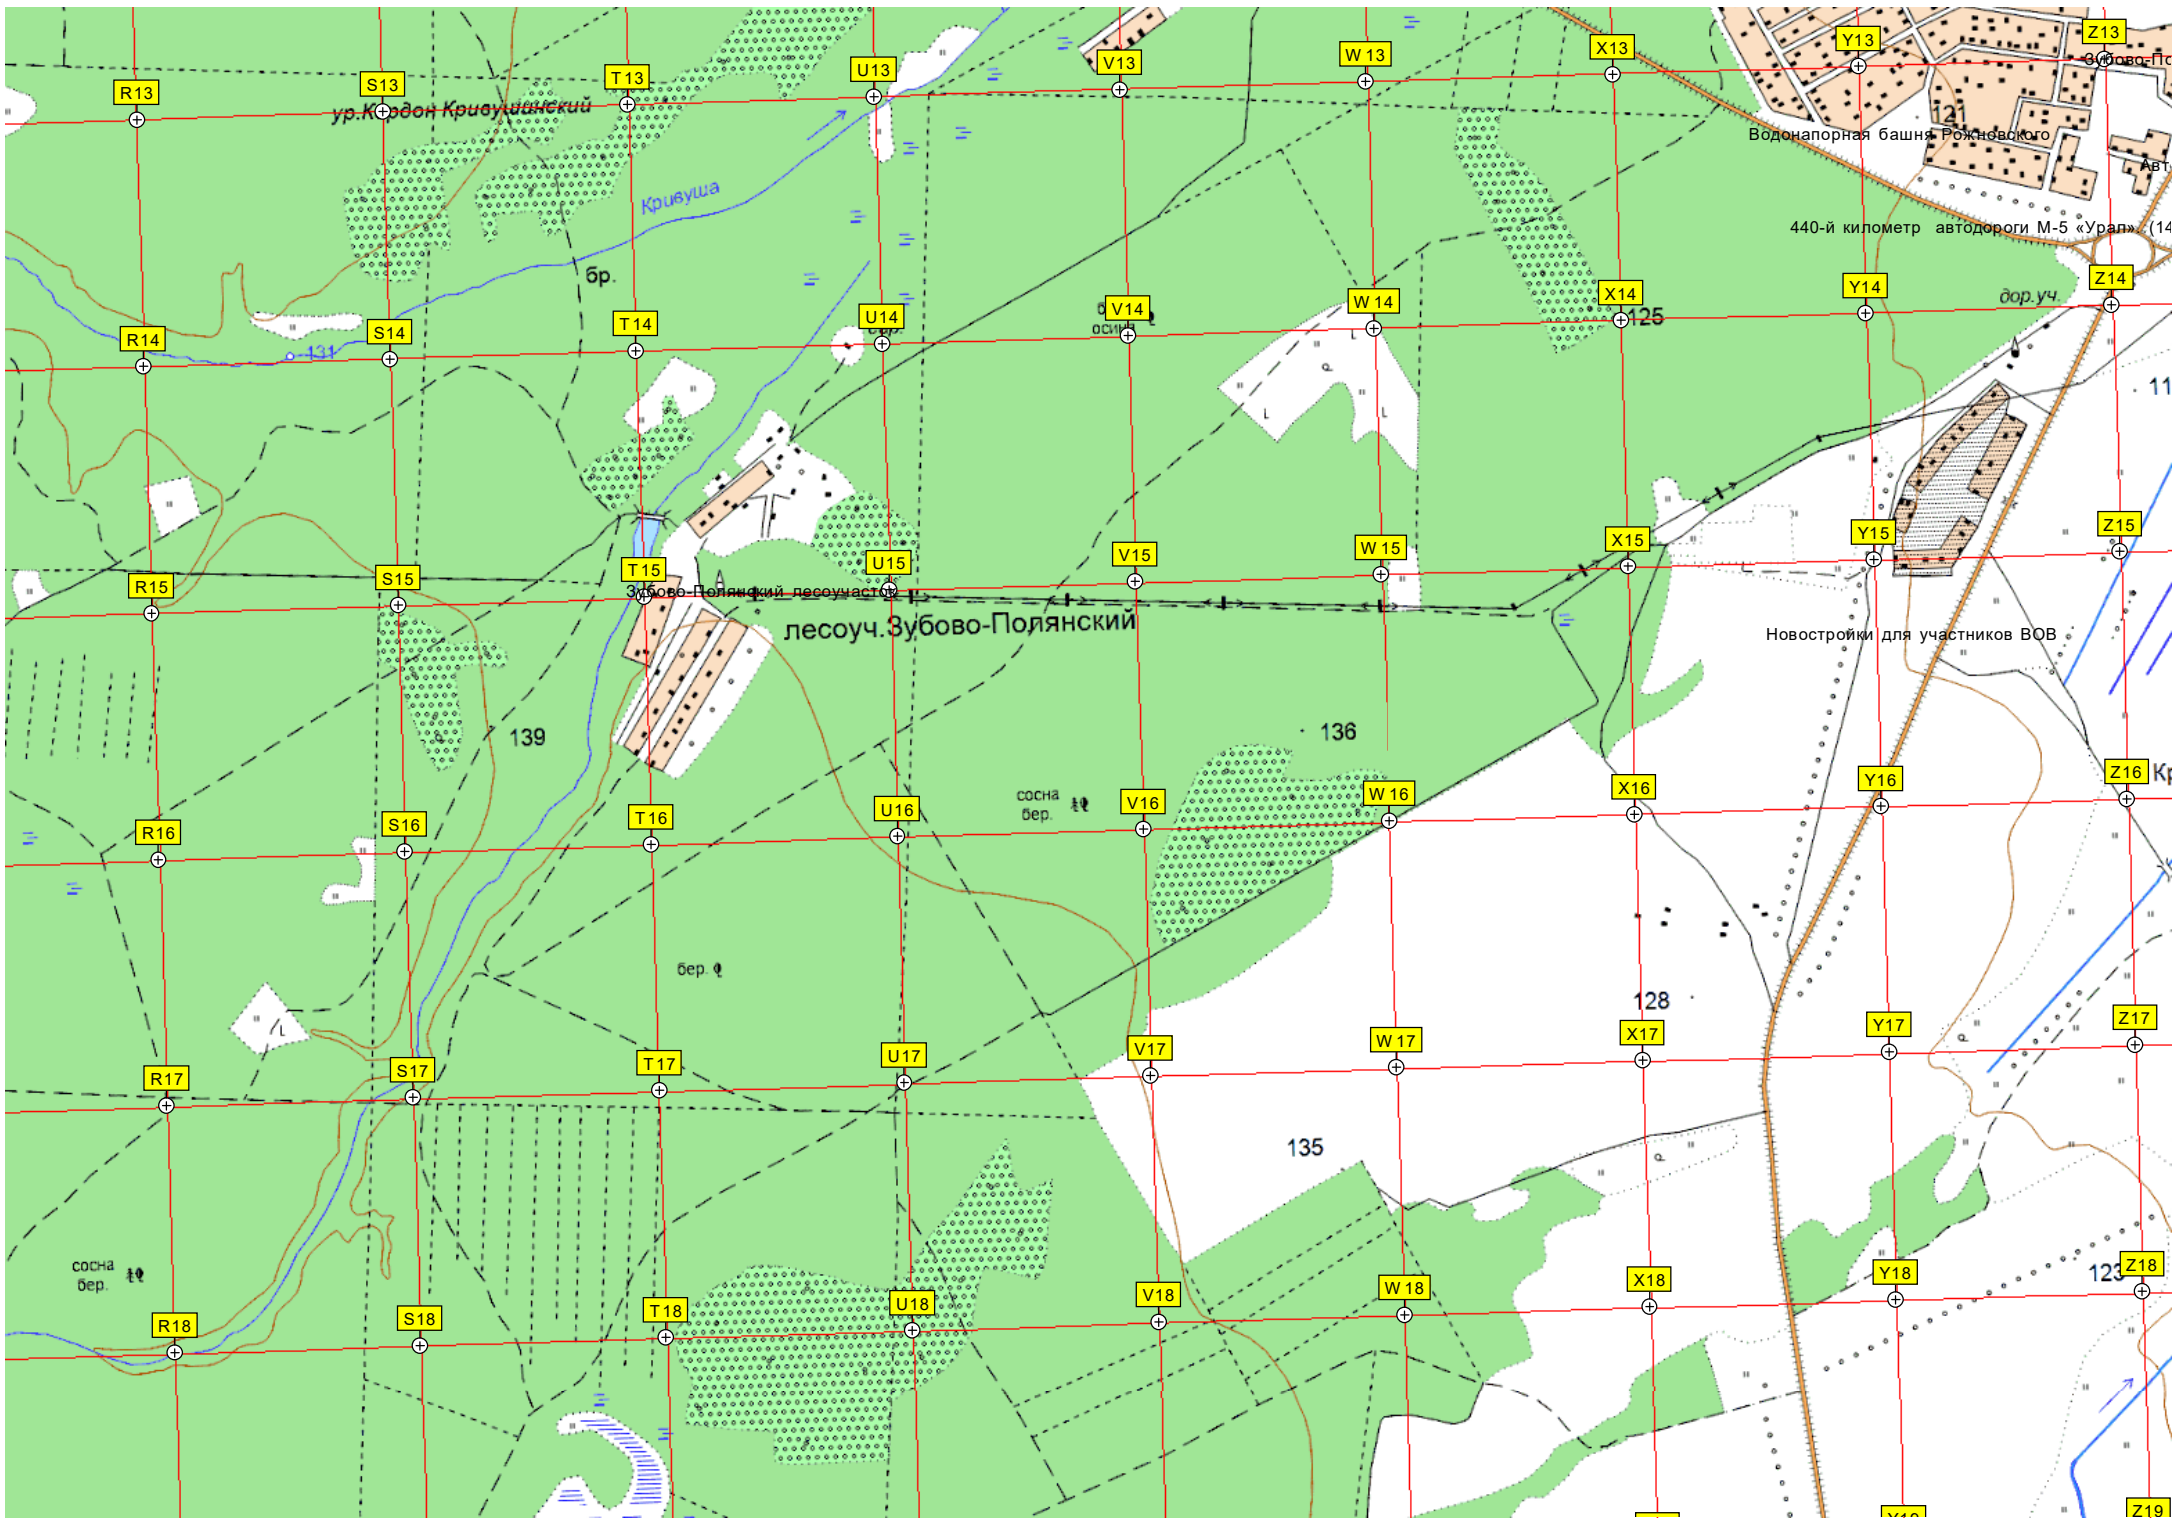

ЗУБОВА ПОЛЯНА

436-й километр автодороги М-5 «Урал» (1444)
эпровод через главный ход Куйбышевской железной дороги

ур. Кордон Песочный

436-й километр автодороги М-5 «Урал» (1444)

Зубово-Полянский асфальтовый завод

Зубово-Полянский маслоделательный завод

Зубово-Полянская гимназия

Детский сад № 3 «Ручеек»

Советская ул., 62

Советская ул., 80

авт. мост через реку Кривушу
ООО «Хлебозавод»

Территория храма Покрове

сосна бер.

439-й километр автодороги М-5 «Урал» (1441)

3У

0 354500 355000 355500 356000 356500 357000 357500 358000 358500