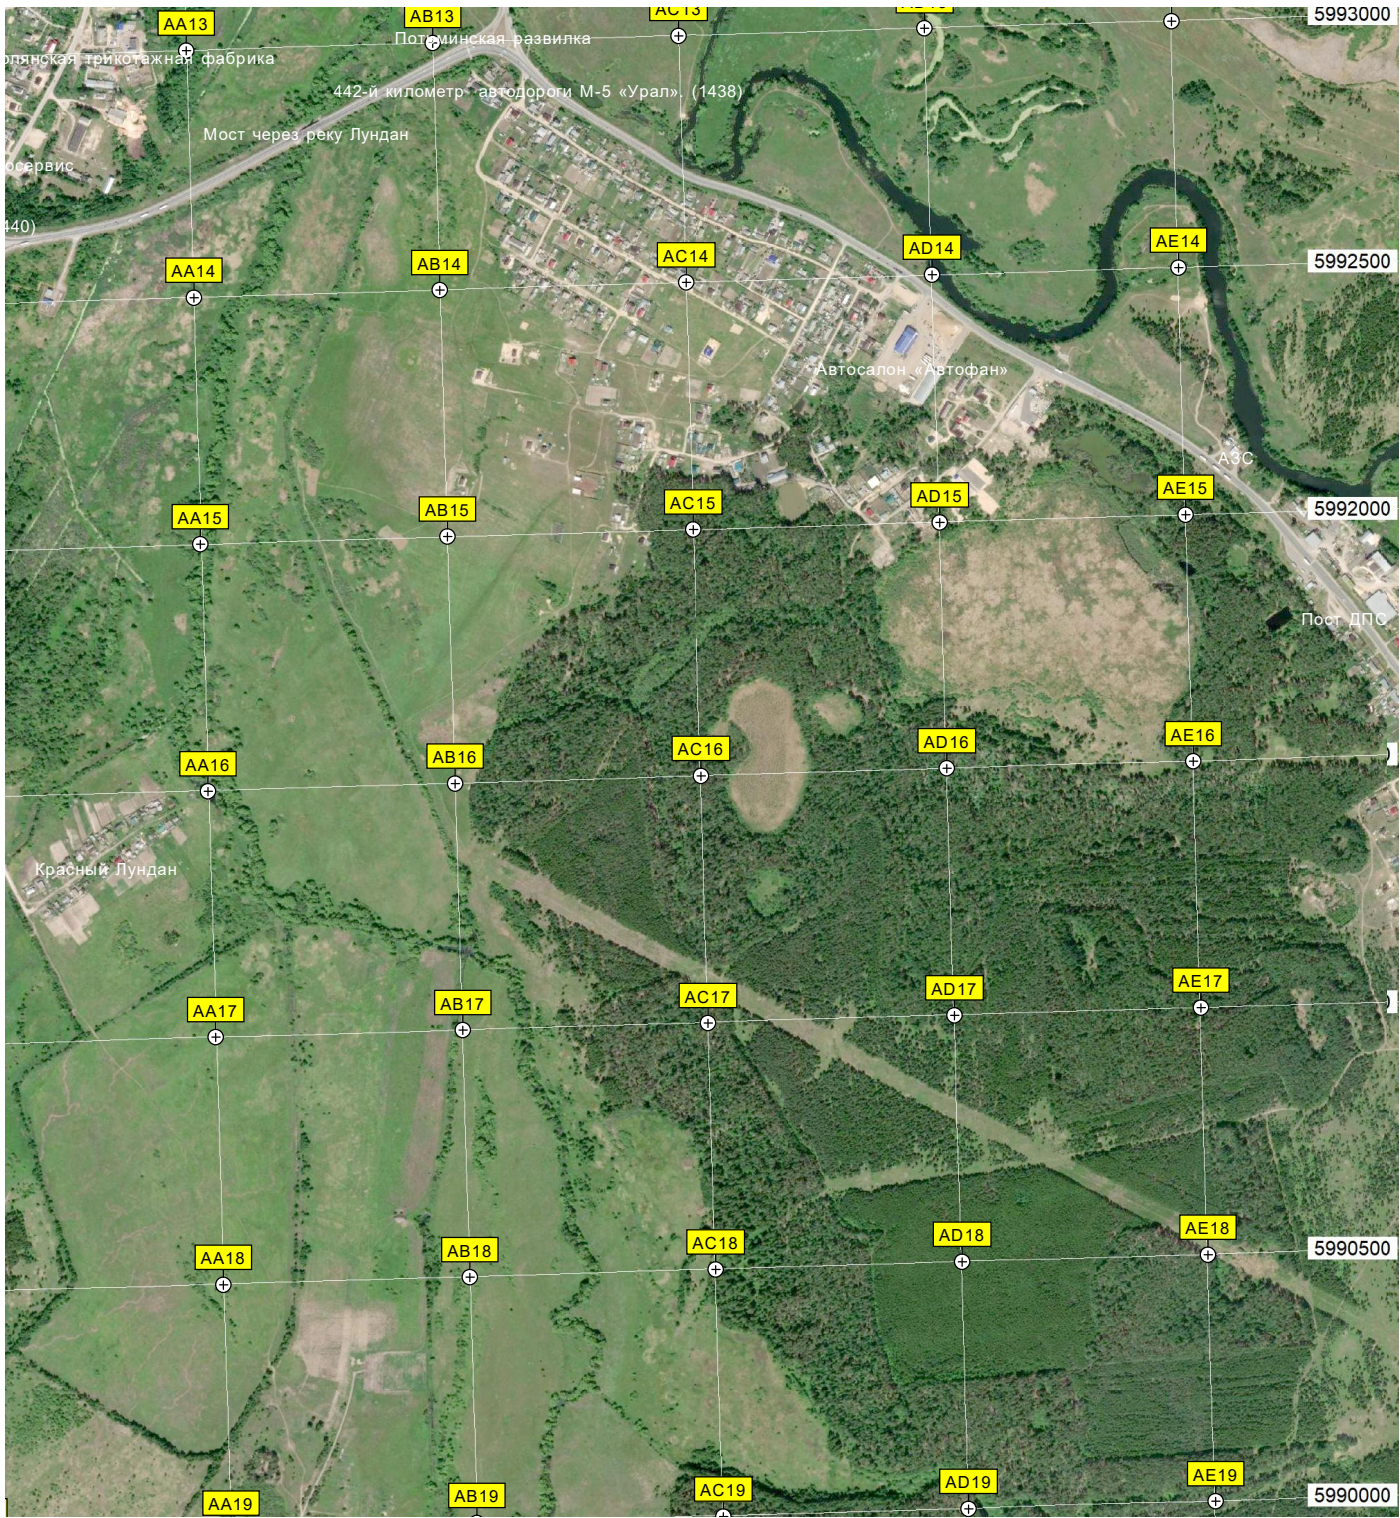

Зубово-Полянский завод

Зубова Поляна

Территория храма Покрова Пресвятой Богородицы

5990000

5989500

5989000

5988500

5988000