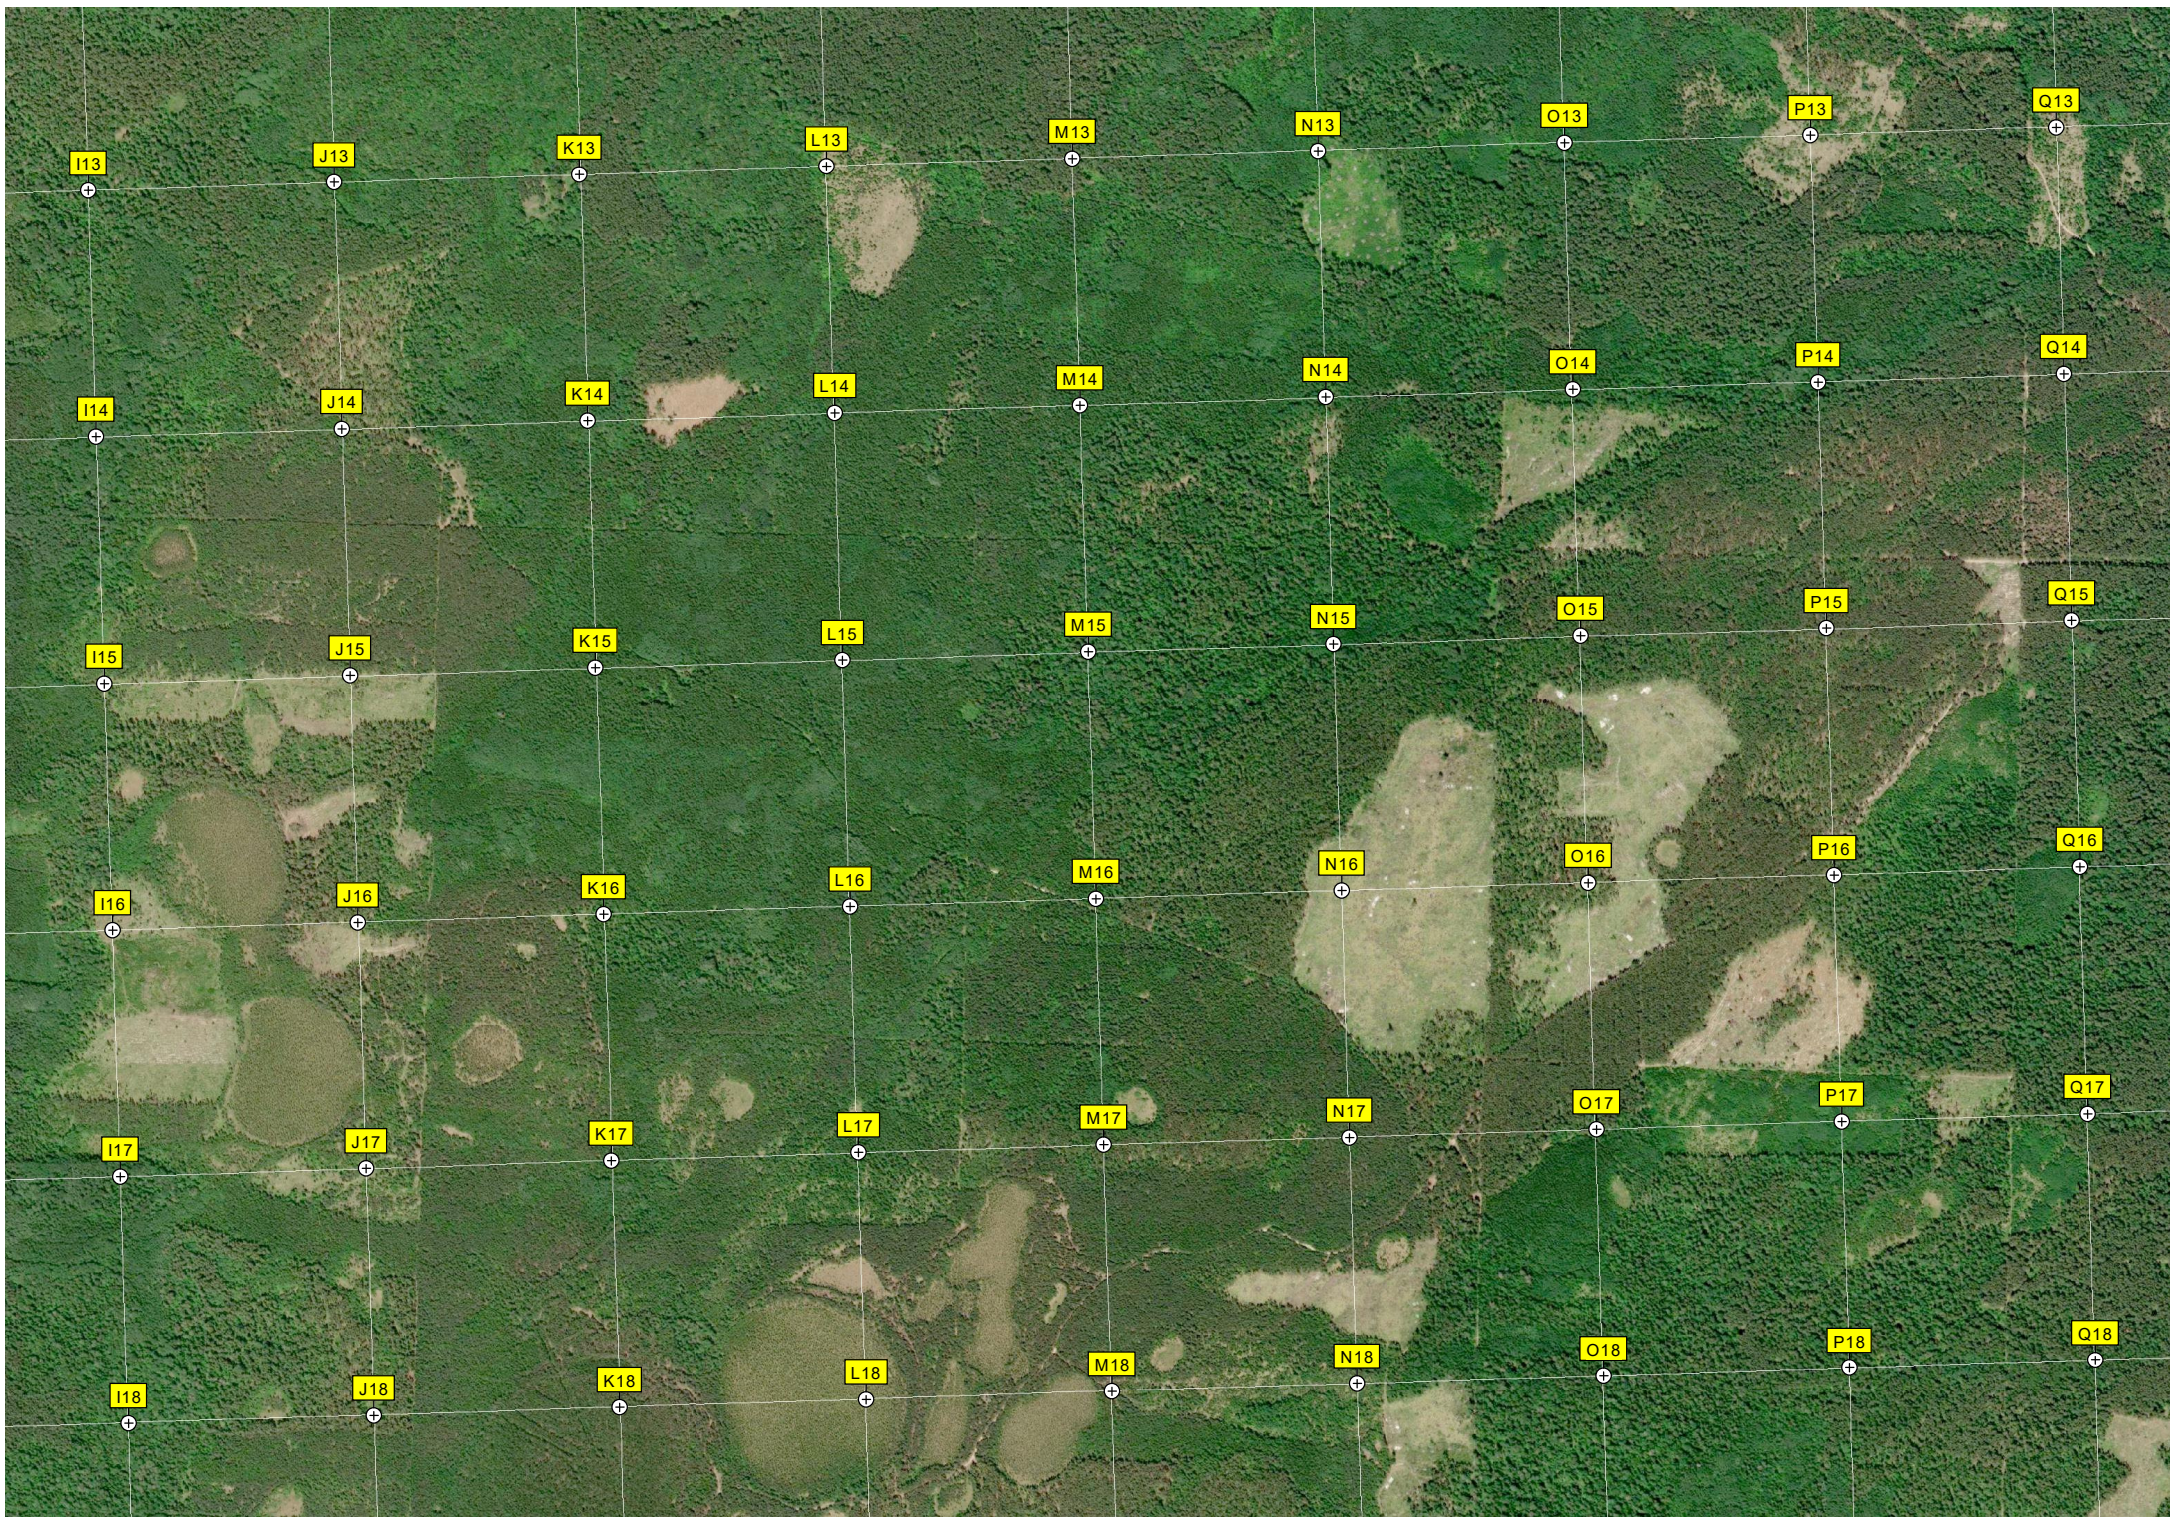

Зубово-Полянский завод

Зубова Поляна

Территория храма Покрова Пресвятой Богородицы

5990000

5989500

5989000

5988500

5988000