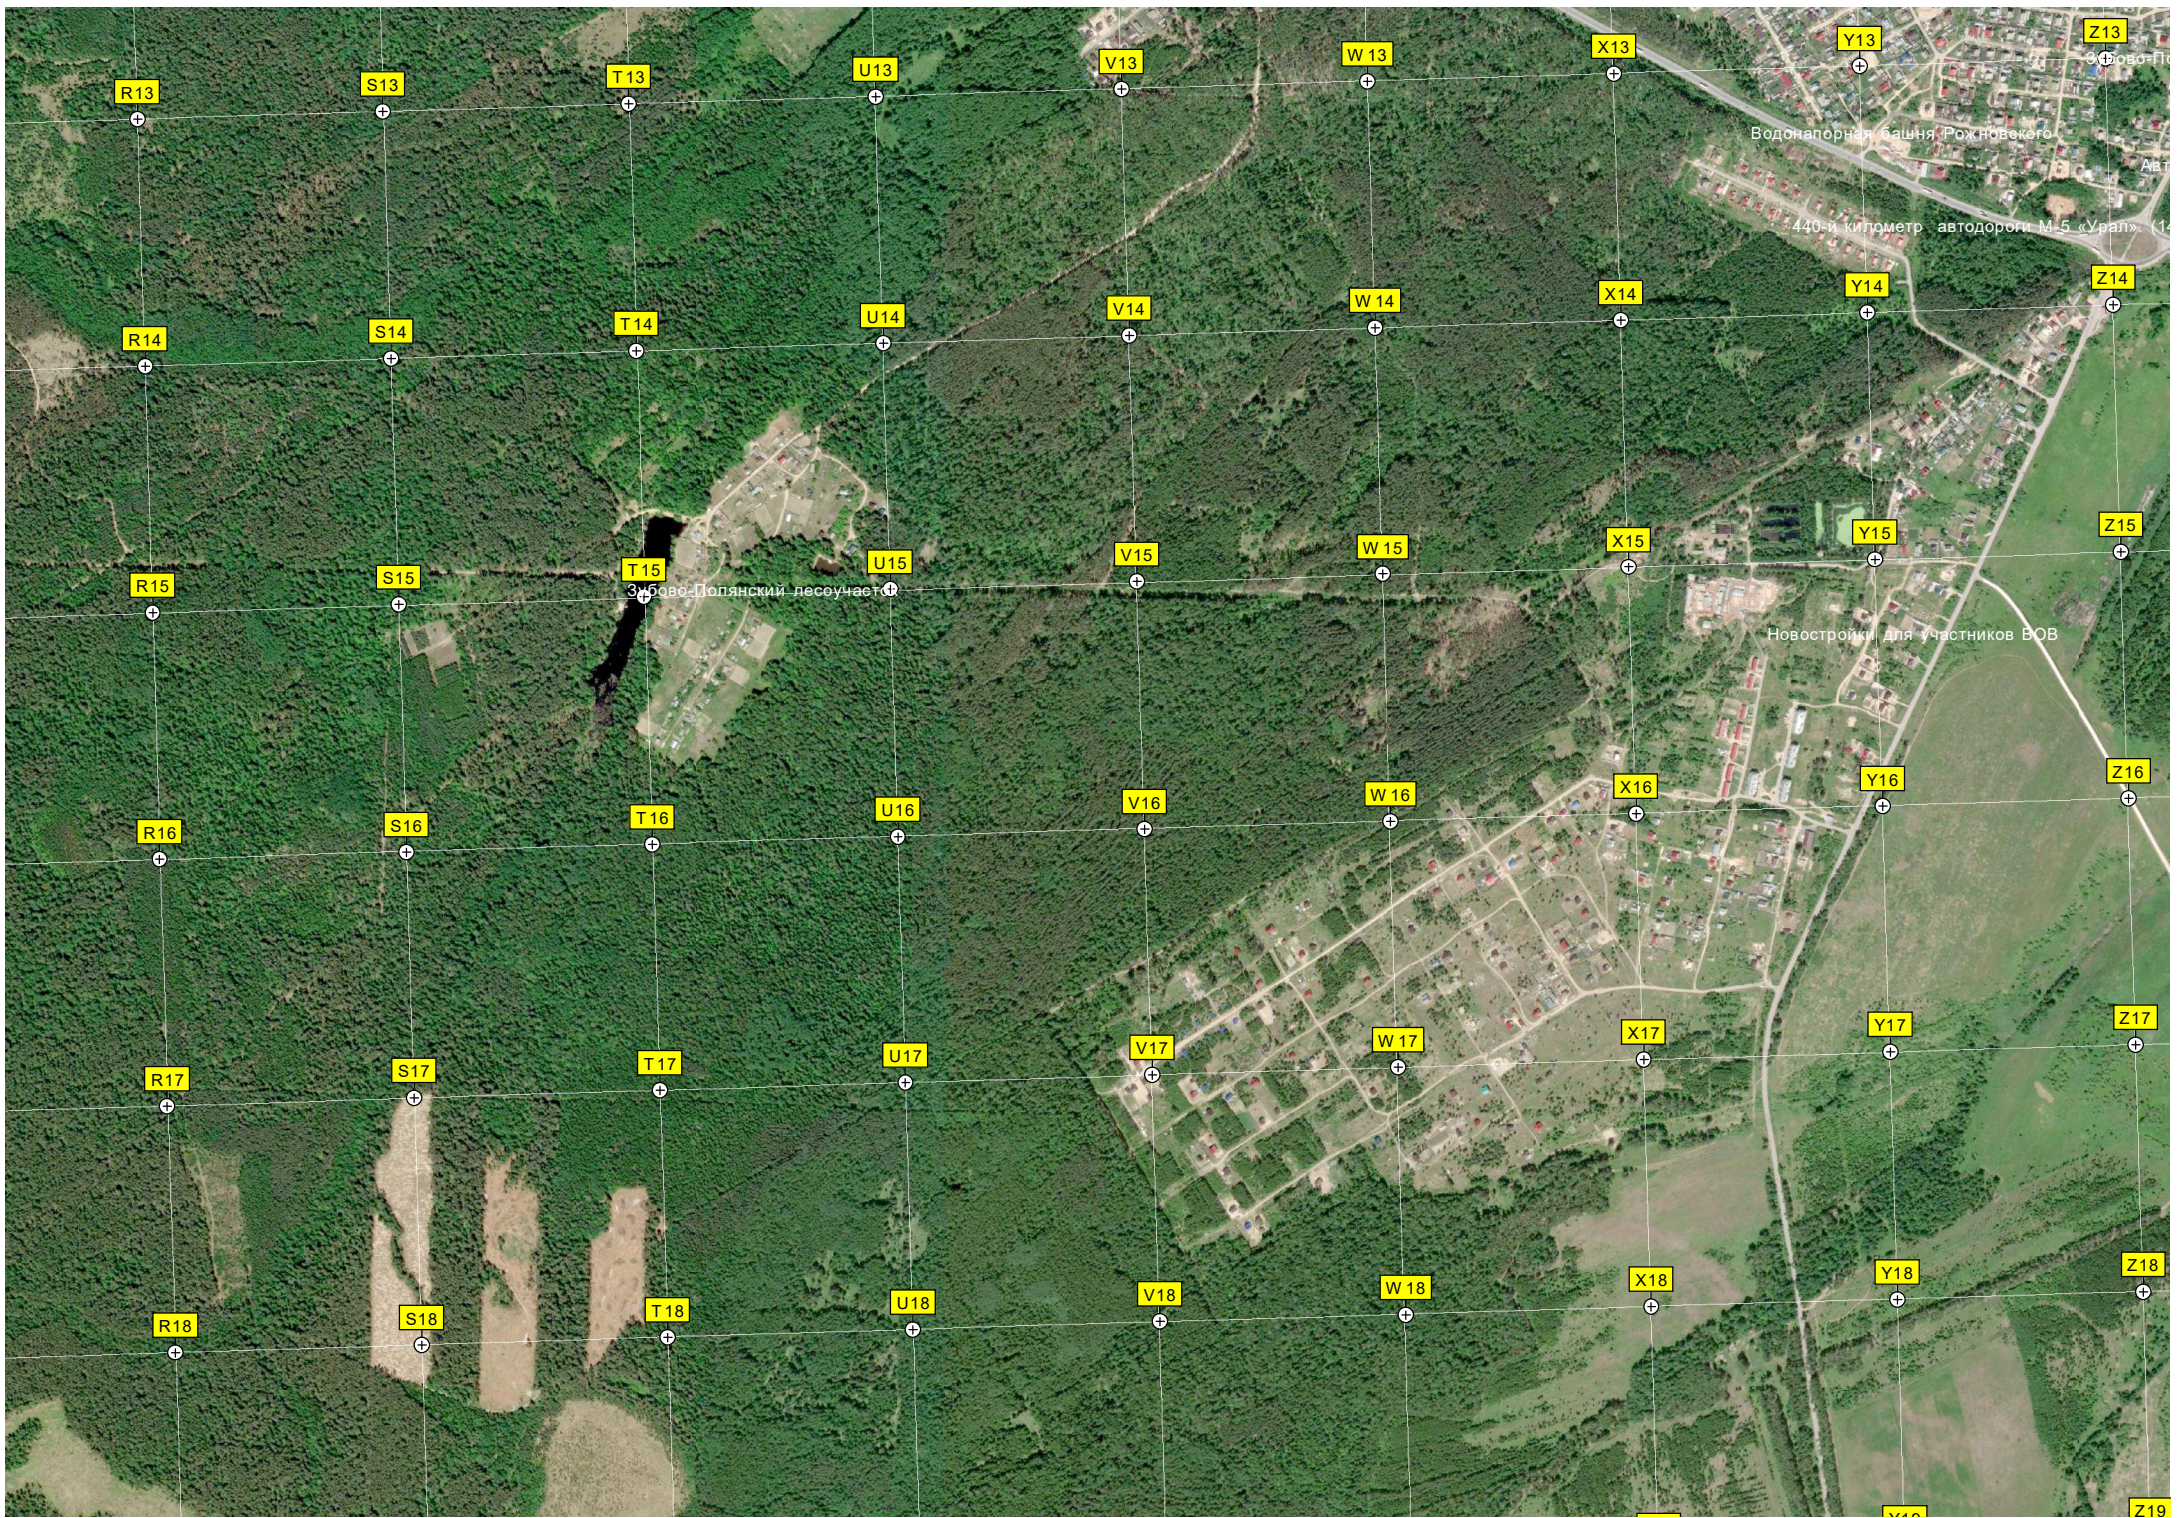

Зубово-Полянский завод

Зубова Поляна

Территория храма Покрова Пресвятой Богородицы

5990000

5989500

5989000

5988500

5988000