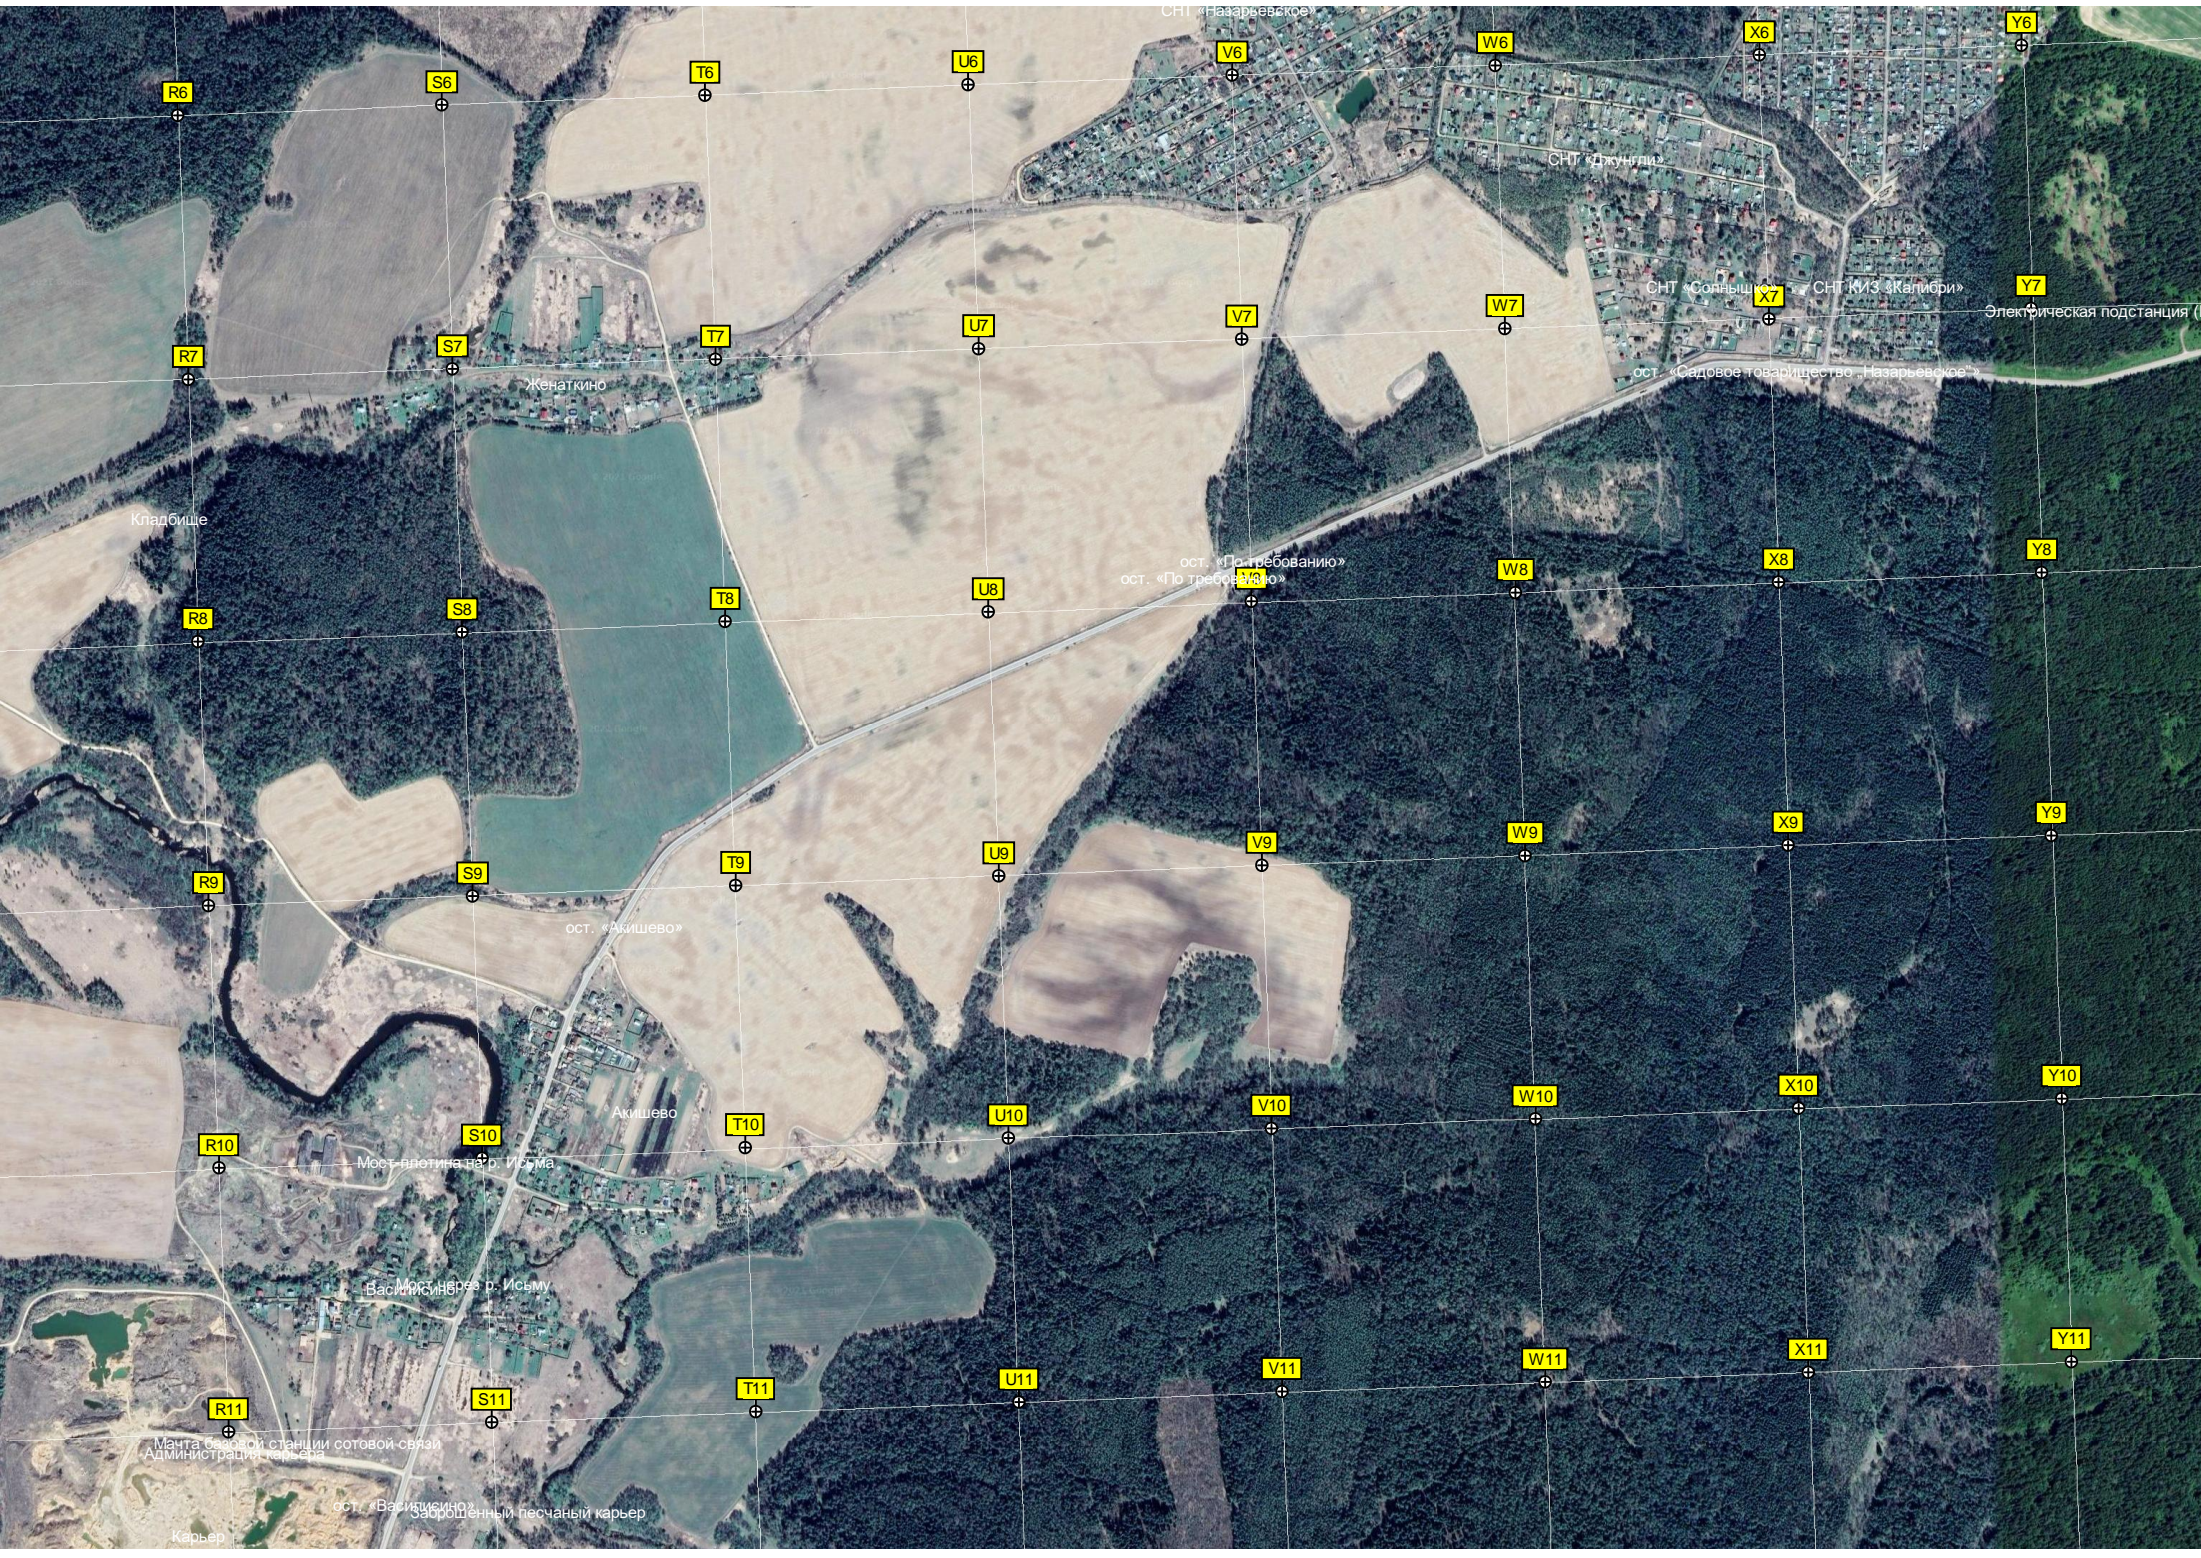

Пруд (небольшой)

СНТ «Автомобилист»

СНТ «Надежда»

Варварино

Просека газопровода

Пруд

СНТ «Назарьевское»

СНТ «Джунгли»

СНТ «Солнышко»

СНТ «ИЗ «Калибри»

ост. «Садовое товарищество «Назарьевское»

ост. «По требованию»
ост. «По требованию»

ост. «Акишево»

Мост влетина на р. Исыма

Васильино р. Исыма

ост. «Василино»

Заброшенный песчаный карьер

Кладбище

Мачта сотовой станции сотовой связи
Администрация карьера

Карьер

R6

S6

T6

U6