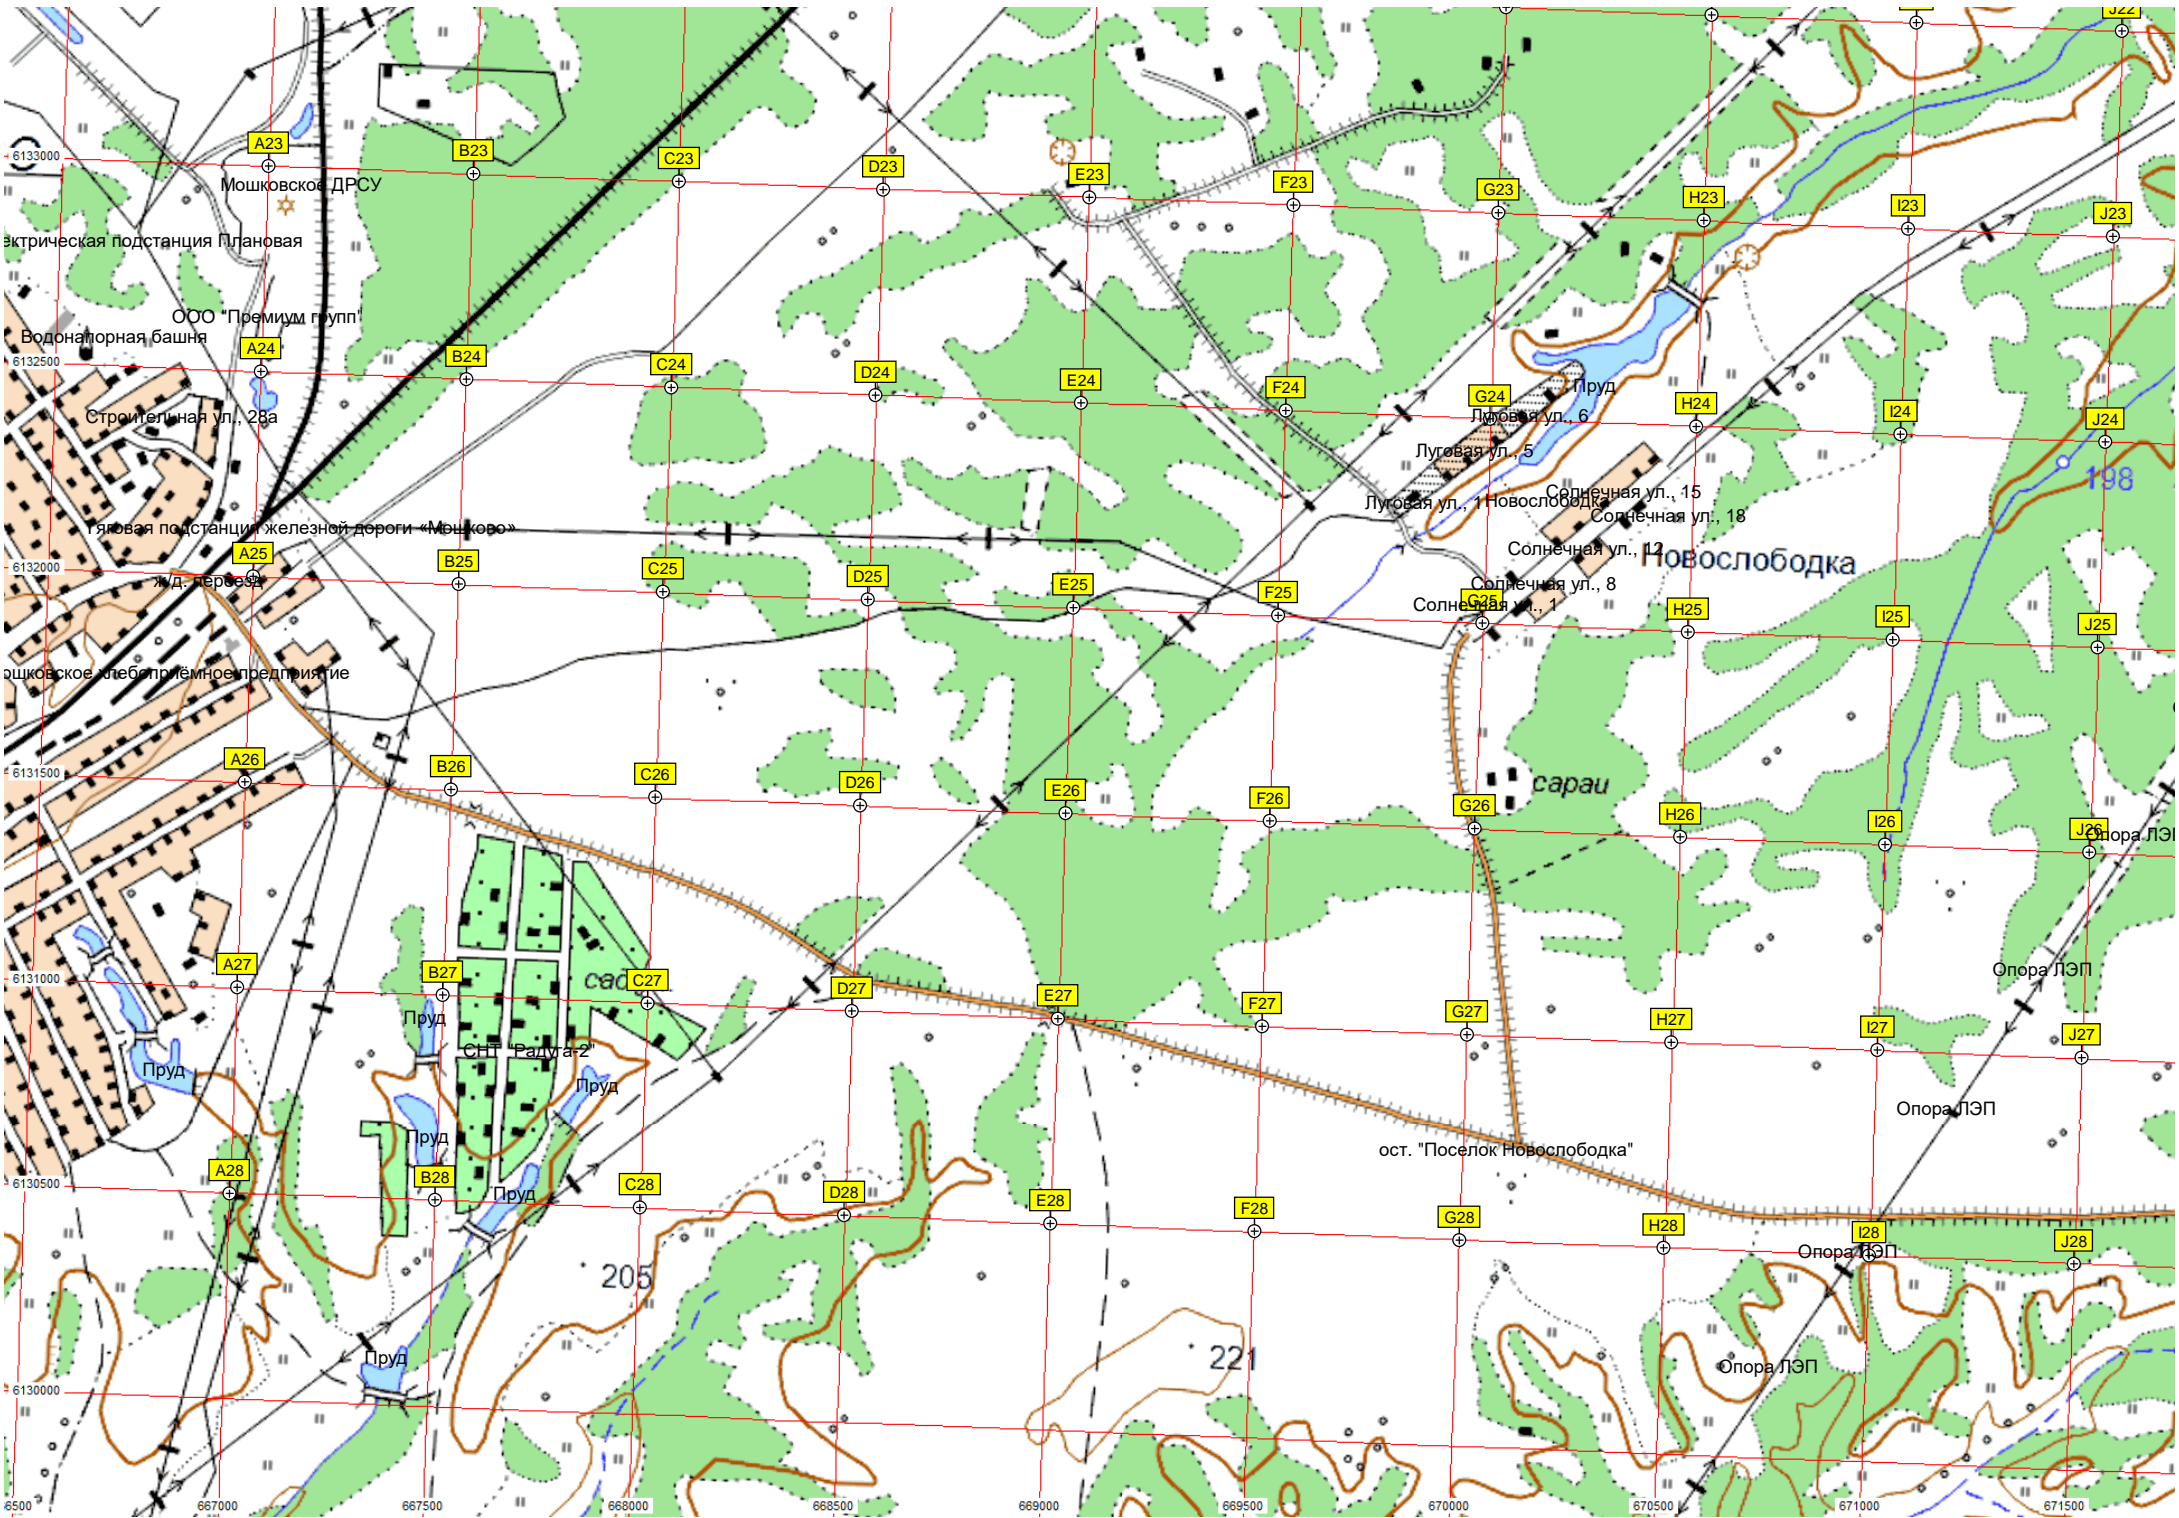

6133000
Мошковское ДРСУ
Электрическая подстанция Плановая

6132500
ООО "Премиум групп"
Водонапорная башня
Строительная ул., 28а

6132000
Главная подстанция железной дороги «Мошкovo»
ж.д. переезд

6131500
Мошковское хлебопечное предприятие

6131000
Пруд
Пруд

6130500
Пруд
Пруд

6130000
Пруд

66500 667000 667500 668000 668500 669000 669500 670000 670500 671000 671500

Новослободка

сарай

ост. "Поселок Новослободка"

сад C27

СНТ "Радуга-2"

205

221

198

Опора ЛЭП

Опора ЛЭП

Опора ЛЭП

Опора ЛЭП