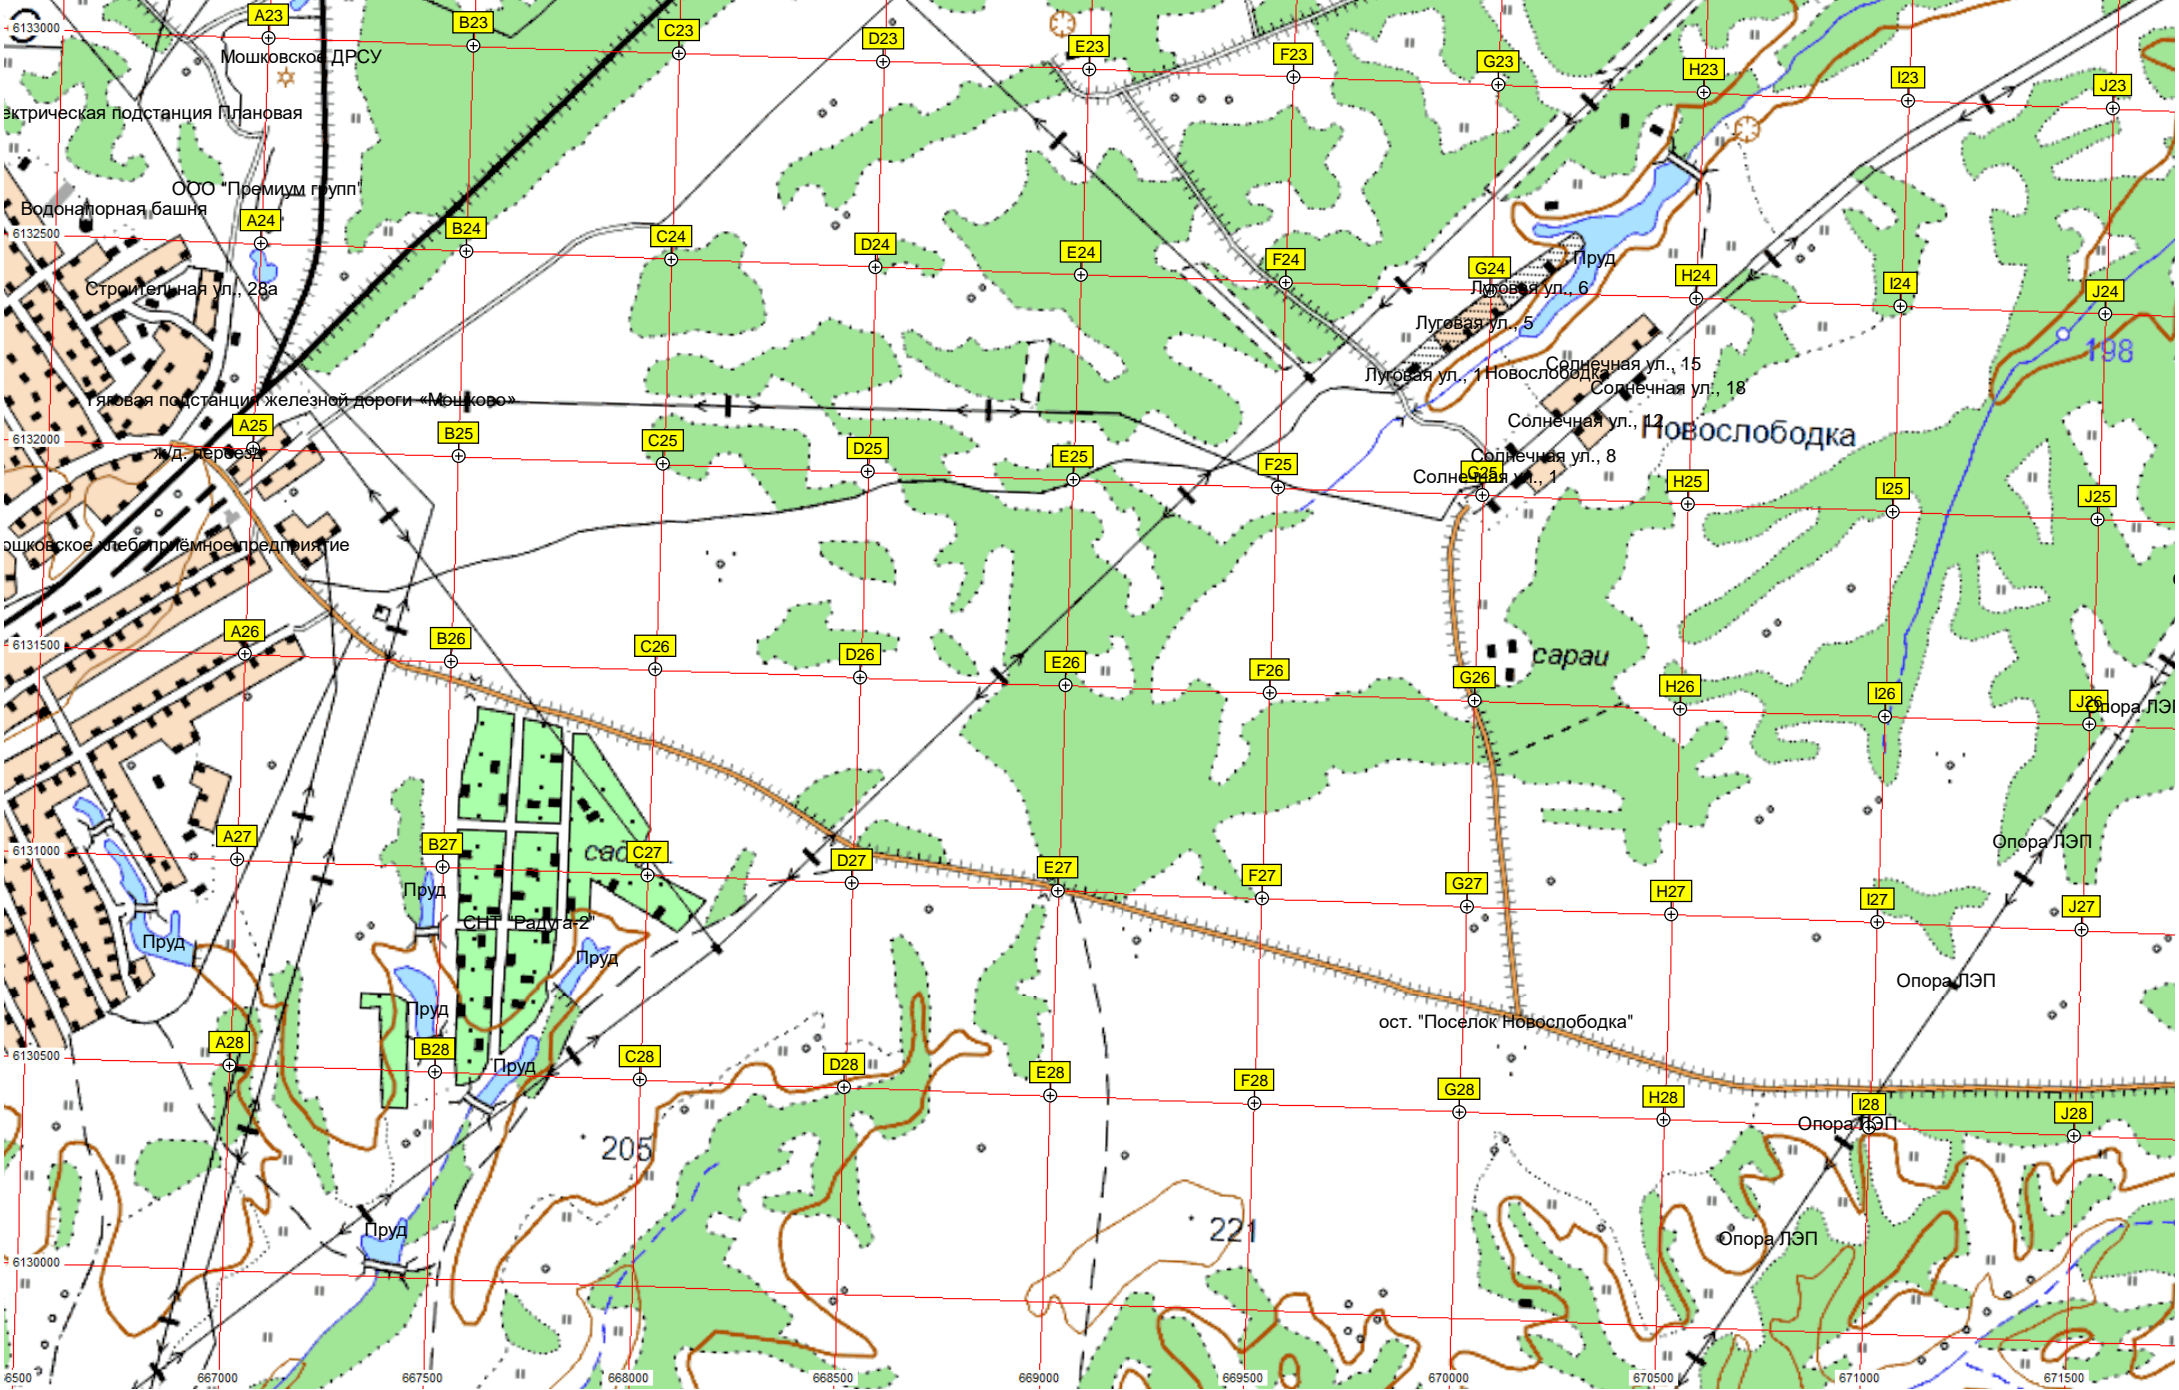

65-й километр автодороги Р-255 «Сибирь» (1820)

64-й километр автодороги Р-255 «Сибирь» (1821)

63-й километр автодороги Р-255 «Сибирь» (1822)

Переезд (недействующий)

62-й километр автодороги Р-255 «Сибирь» (1823)

6131500  
Мошковское хлебопечное предприятие

6131000  
Пруд  
Пруд

6130500  
Пруд  
Пруд

6130000  
Пруд

66500 667000 667500 668000 668500 669000 669500 670000 670500 671000 671500

Новослободка

сарай

ост. "Поселок Новослободка"

сад C27

СНТ "Радуга-2"

205

221

198

Опора ЛЭП

Опора ЛЭП

Опора ЛЭП

Опора ЛЭП