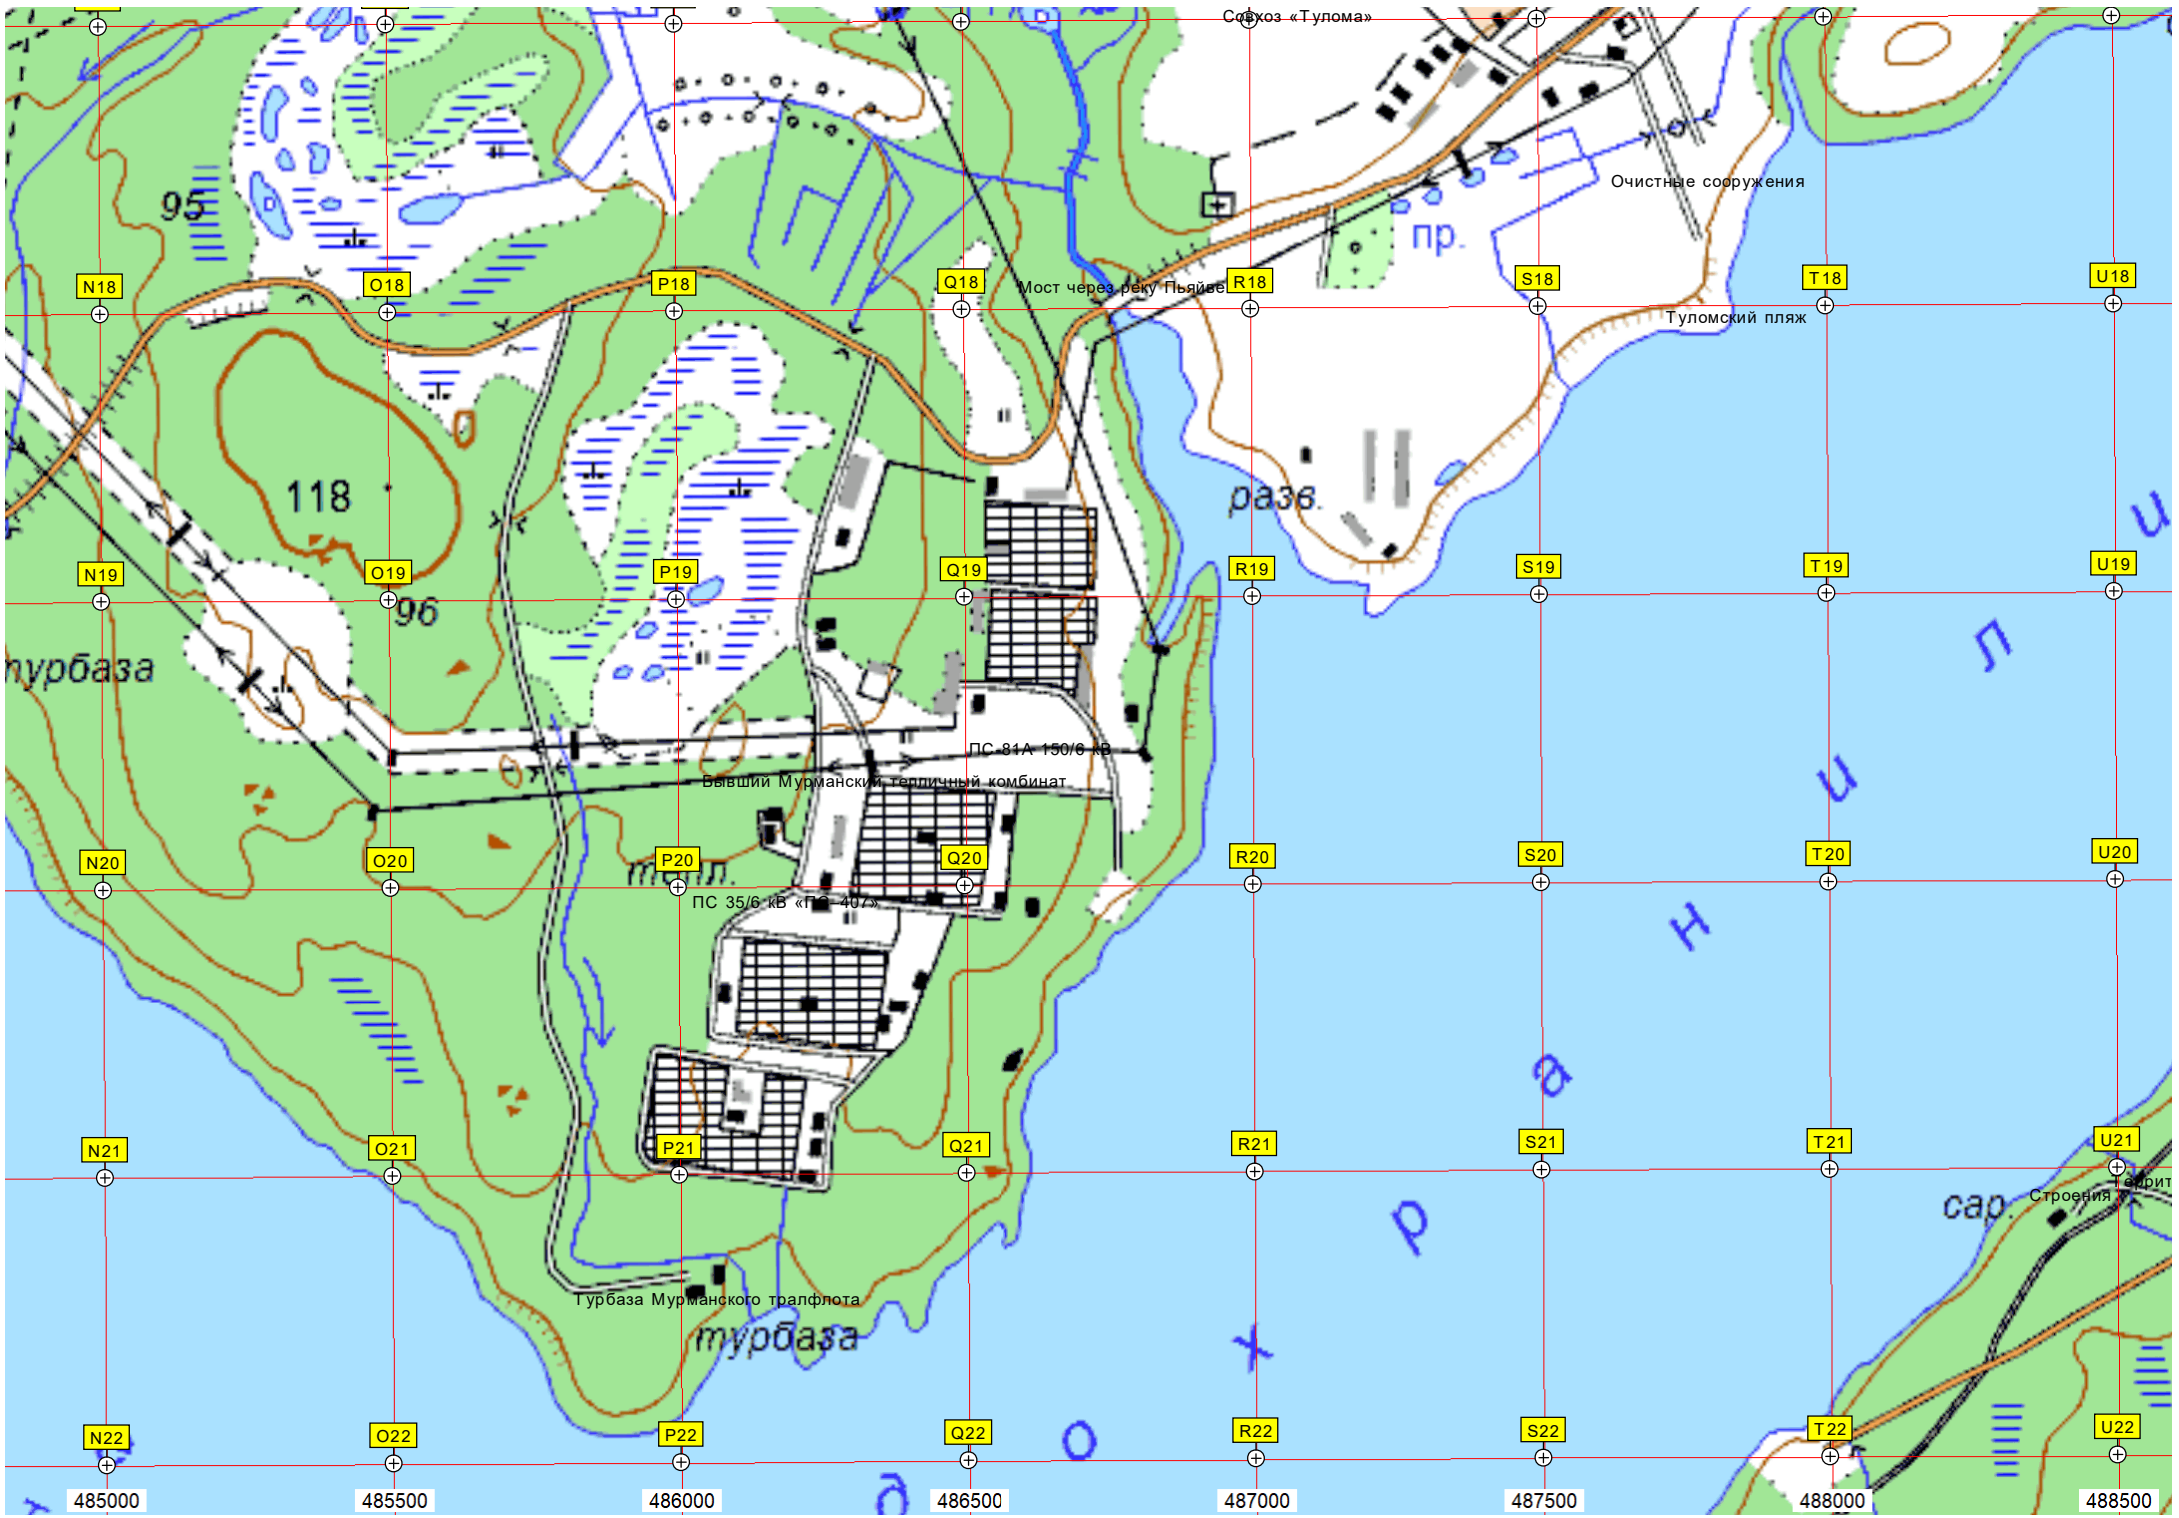

Богларучей

т у л о м с
л о к о

Союз «Тулома»

Очистные сооружения

Мост через реку Пьяйве

Туломский пляж

118

разв.