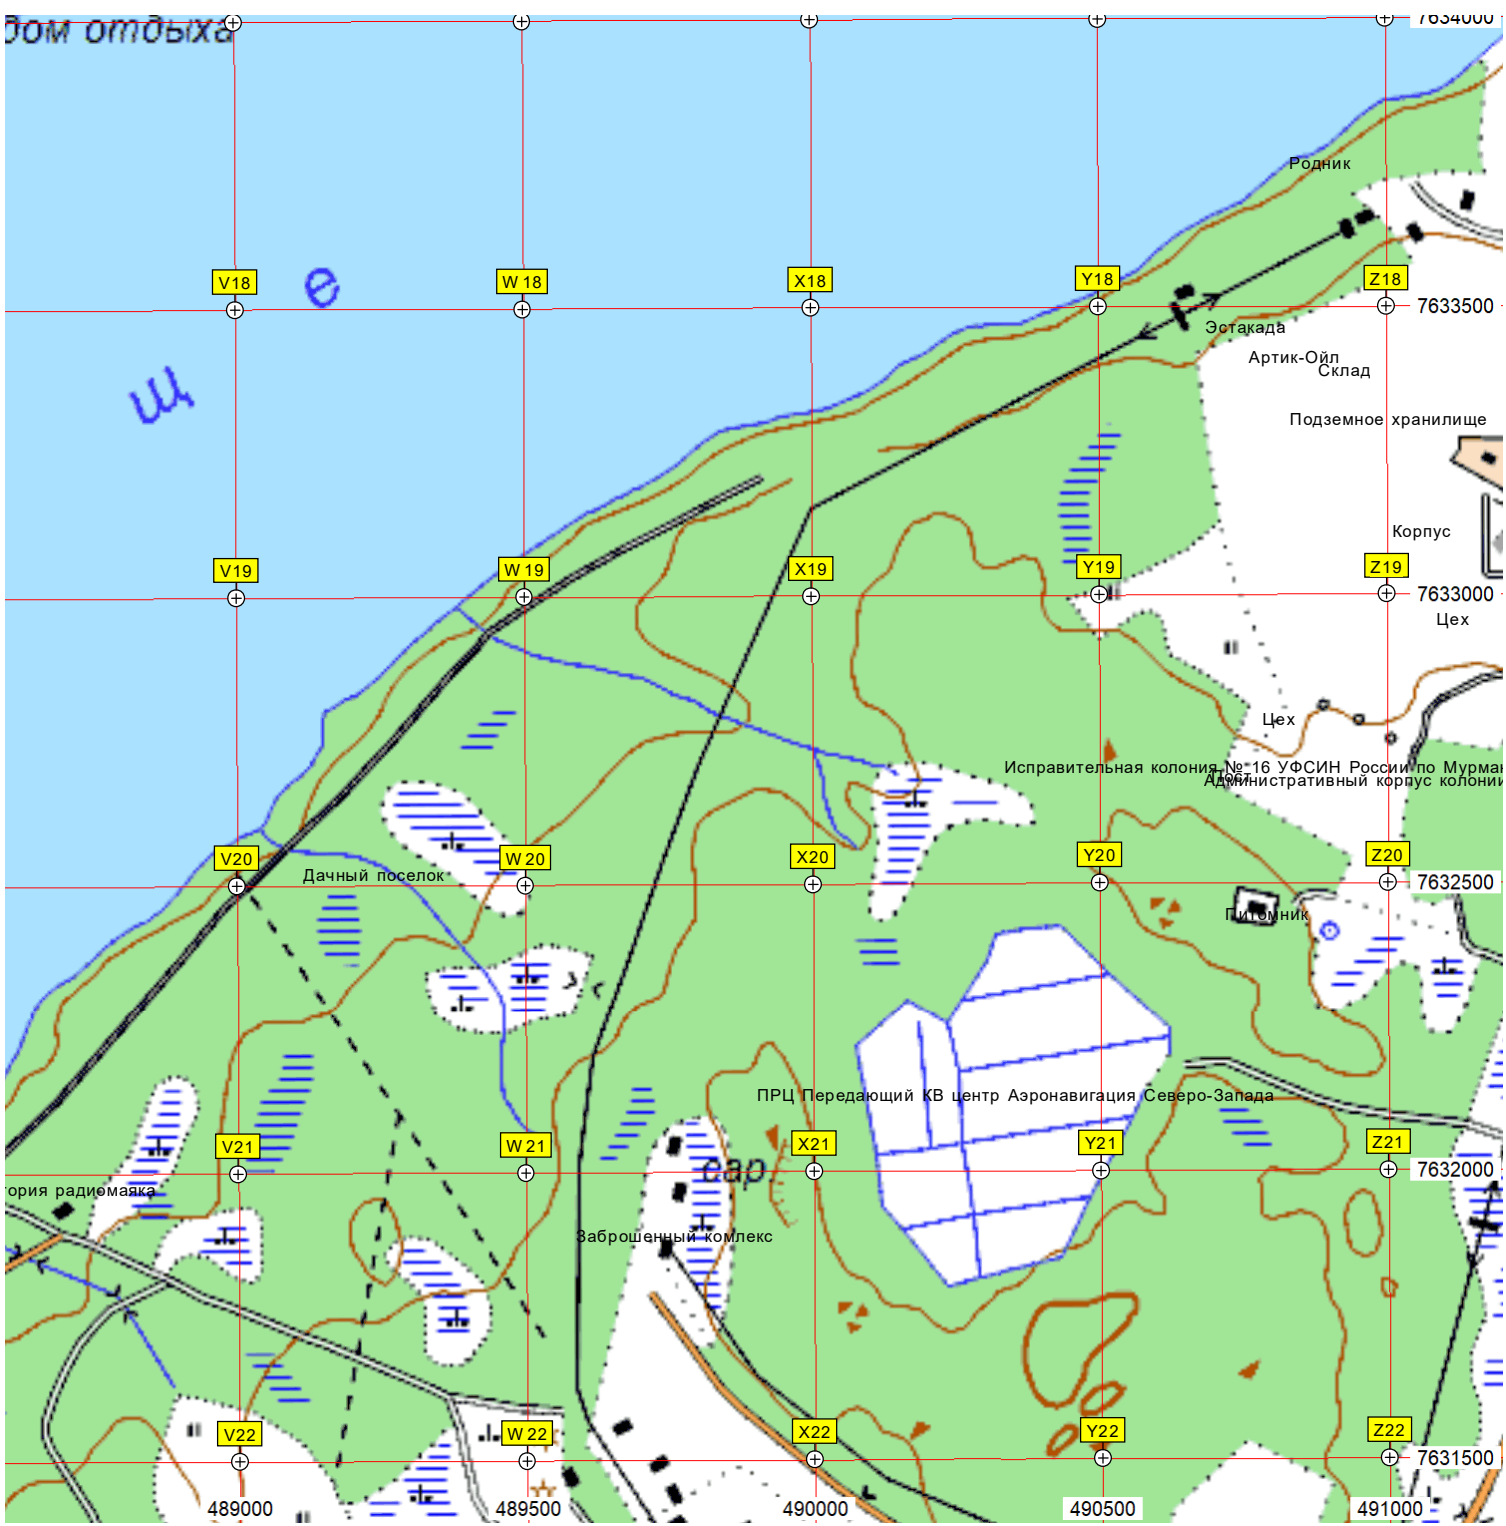

Дом отдыха

Щ
е

V18

W18

X18

Y18

Z18

V19

W19

X19

Y19

Z19

V20

W20

X20

Y20

Z20

V21

W21

X21

Y21

Z21

V22

W22

X22

Y22

Z22

Родник

Эстакада

Арктик-Ойл
Склад

Подземное хранилище

Корпус

Цех

Цех

Исправительная колония № 16 УФСИН России по Мурманской области
Административный корпус колонии

Питомник

Дачный поселок

ПРЦ Передающий КВ центр Аэронавигация Северо-Запада

Антенная ферма радиомаяка

Заброшенный комплекс

489000

489500

490000

490500

491000

7634000

7633500

7633000

7632500

7632000

7631500