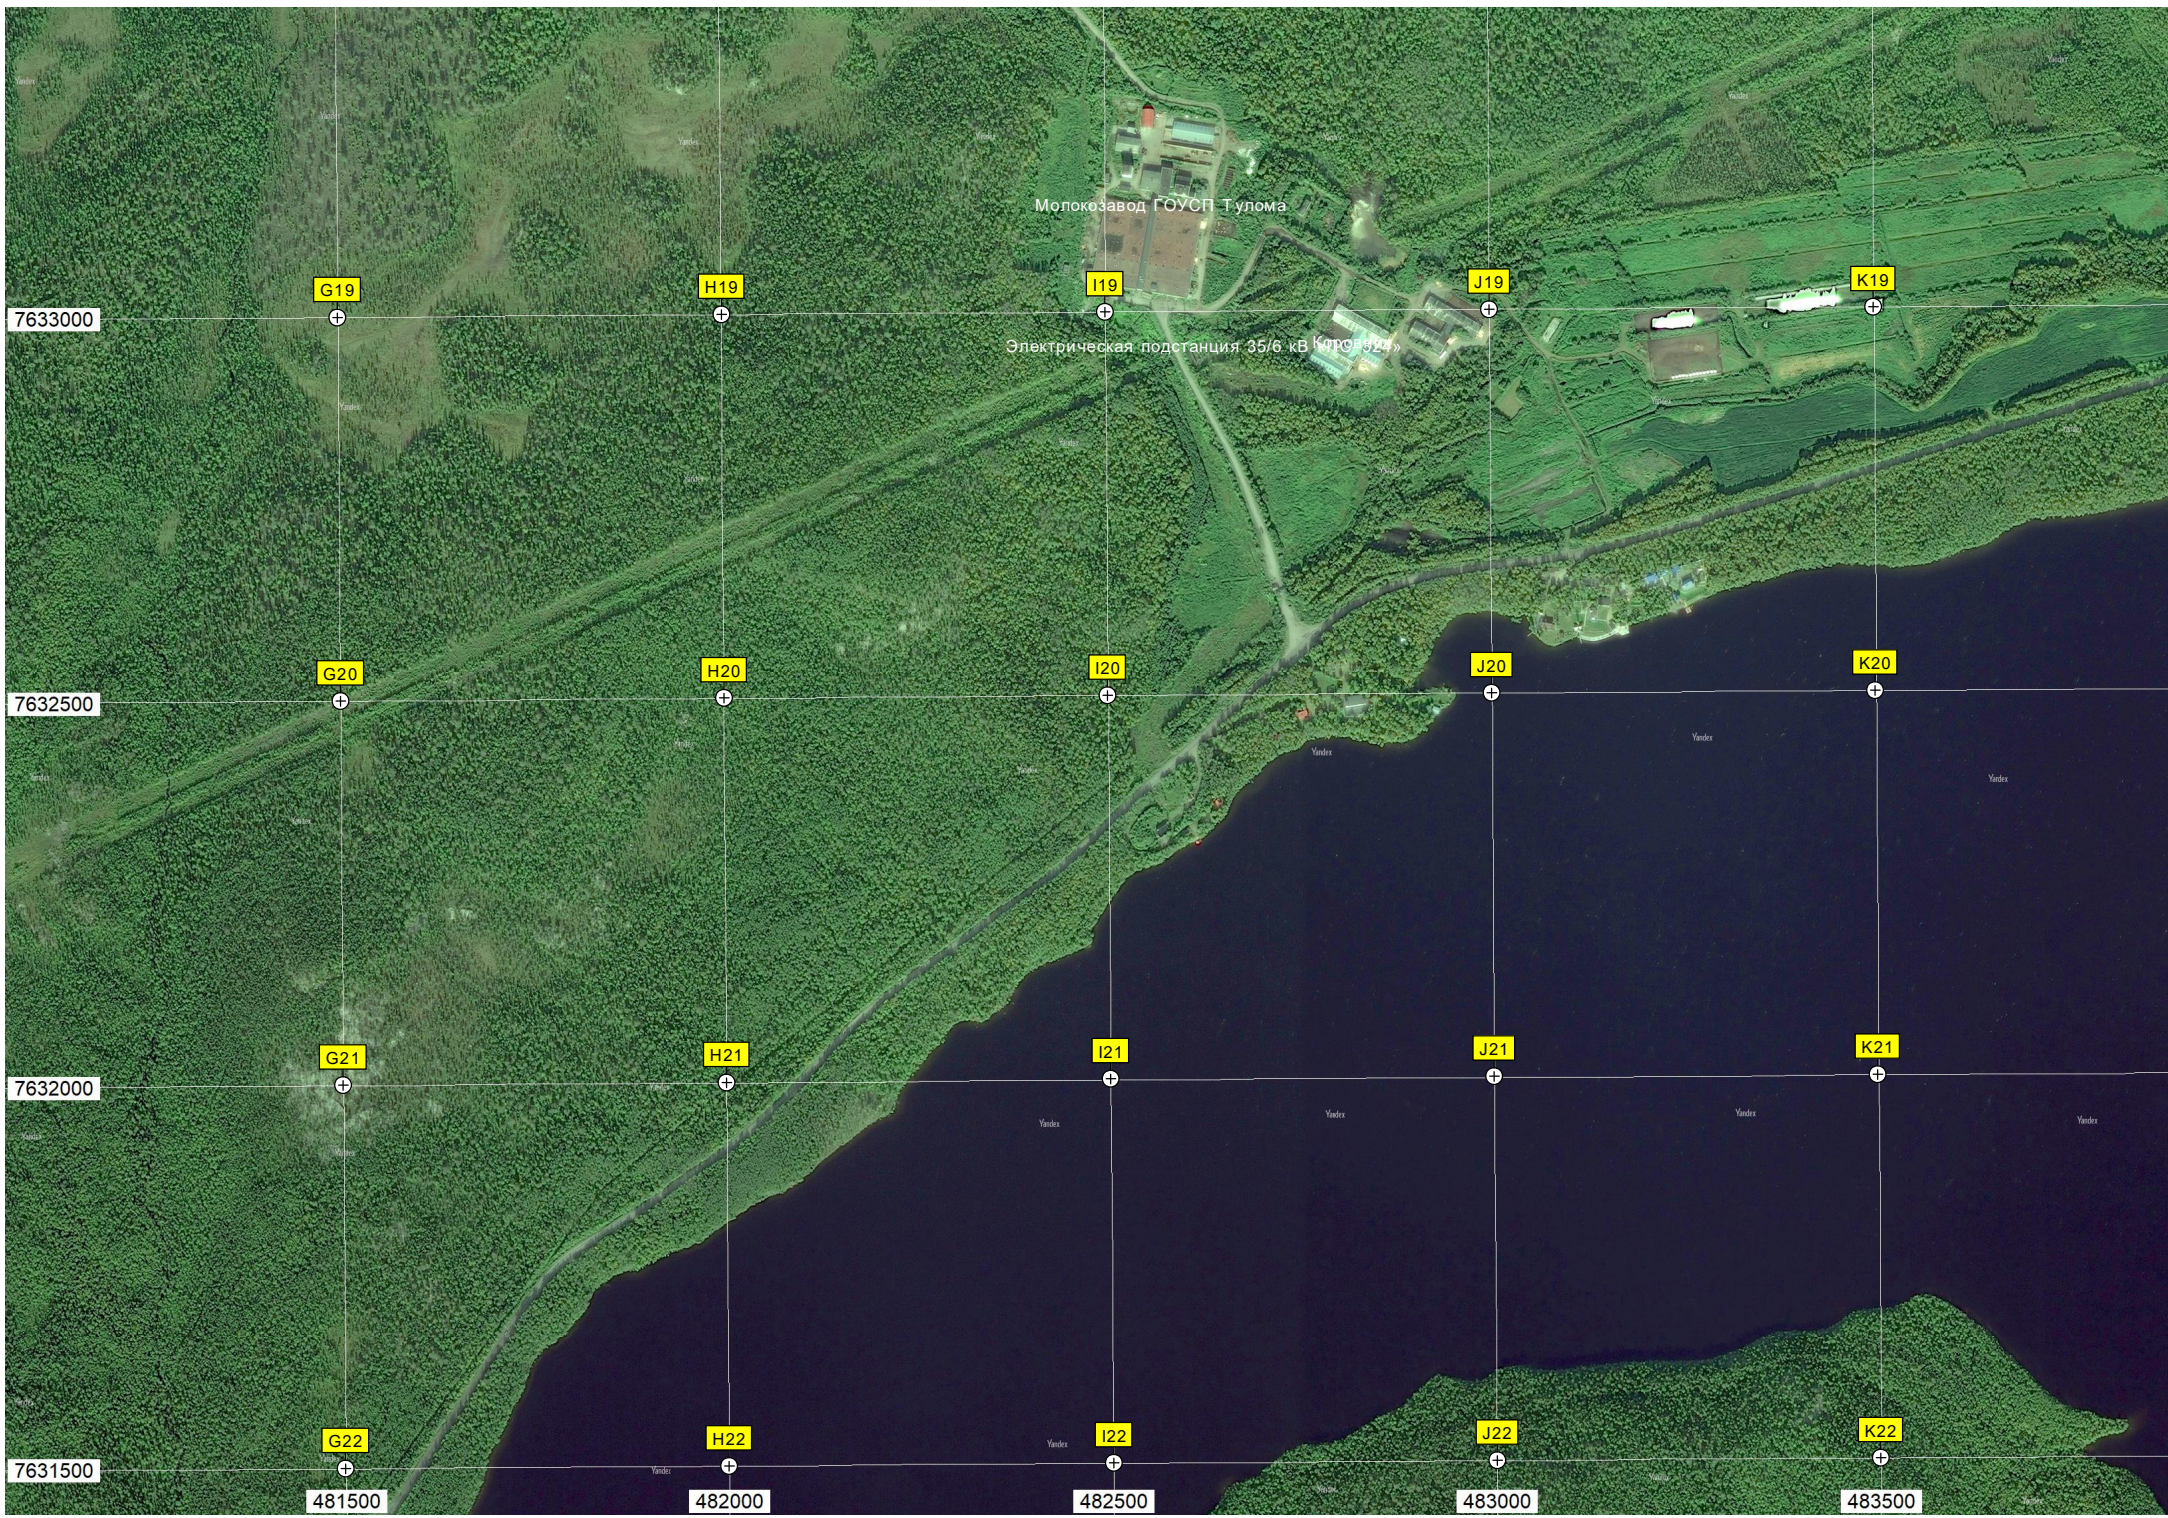

Молокозавод ГОУСП Тулома

Электрическая подстанция 35/6 кВ (ГОУСП-35)

7633000

7632500

7632000

7631500

G19

H19

I19

J19

K19

G20

H20

I20

J20

K20

G21

H21

I21

J21

K21

G22

H22

I22

J22

K22

481500

482000

482500

483000

483500