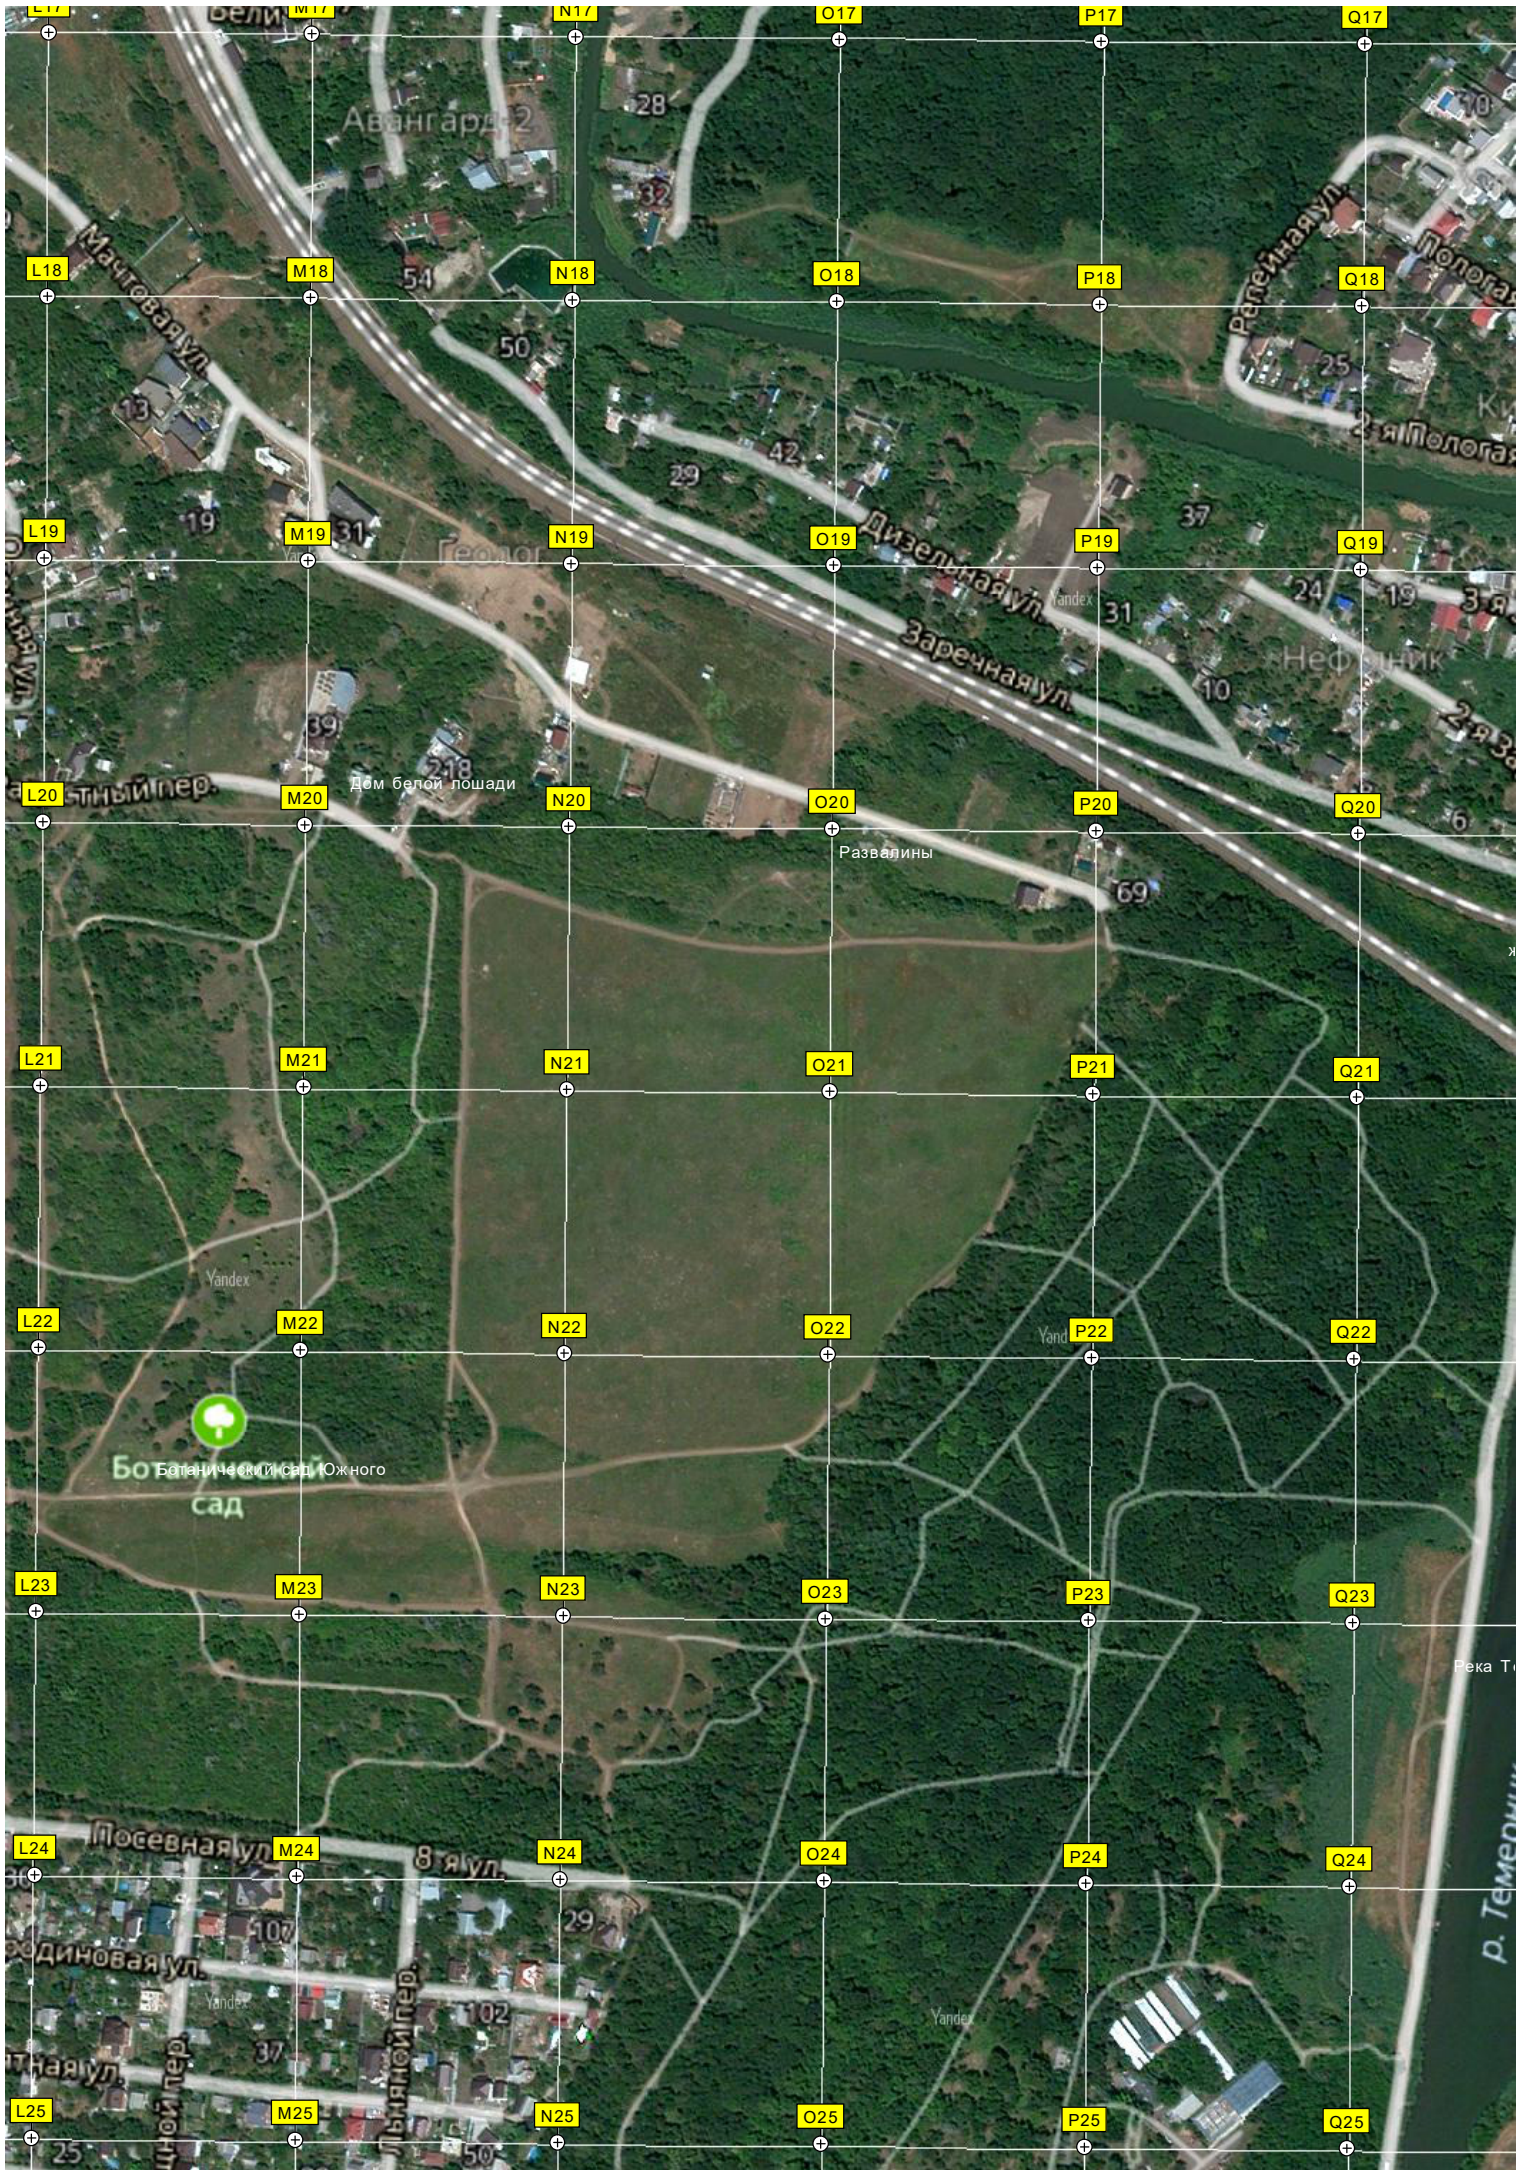

Лицей № 27
им. Суворова

МКР
БОЛГАРСТРОИ

МКР
СТРОЙГОРОДОК

Детская
поликлиника
№ 18

Школа № 110 им.
А.И. Покрышкина

Поликлиника
№ 41

Бие

Революционная
2-я революционная

K16

G17

H17

I17

J17

K17

R17 S17 T17 U17 V17 W17
R18 S18 T18 U18 V18 W18
R19 S19 T19 U19 V19 W19
R20 S20 T20 U20 V20 W20
R21 S21 T21 U21 V21 W21
R22 S22 T22 U22 V22 W22
R23 S23 T23 U23 V23 W23
R24 S24 T24 U24 V24 W24
R25 S25 T25 U25 V25 W25

Зоологический Сад
Тоннель ливневой канализации.
Пруд

Ул. Маркова
Ул. Пестеля
Ул. Муравьева
Ул. Раевского
Ул. Бабаева
Ул. Самойлова
Ул. Волгодонская
Ул. Полевая
Ул. Церковь

Гаражи
Темерник
Самойлов

5232300
5232150
5232000
5231850
5231700
5231550
5231400
5231250
5231100