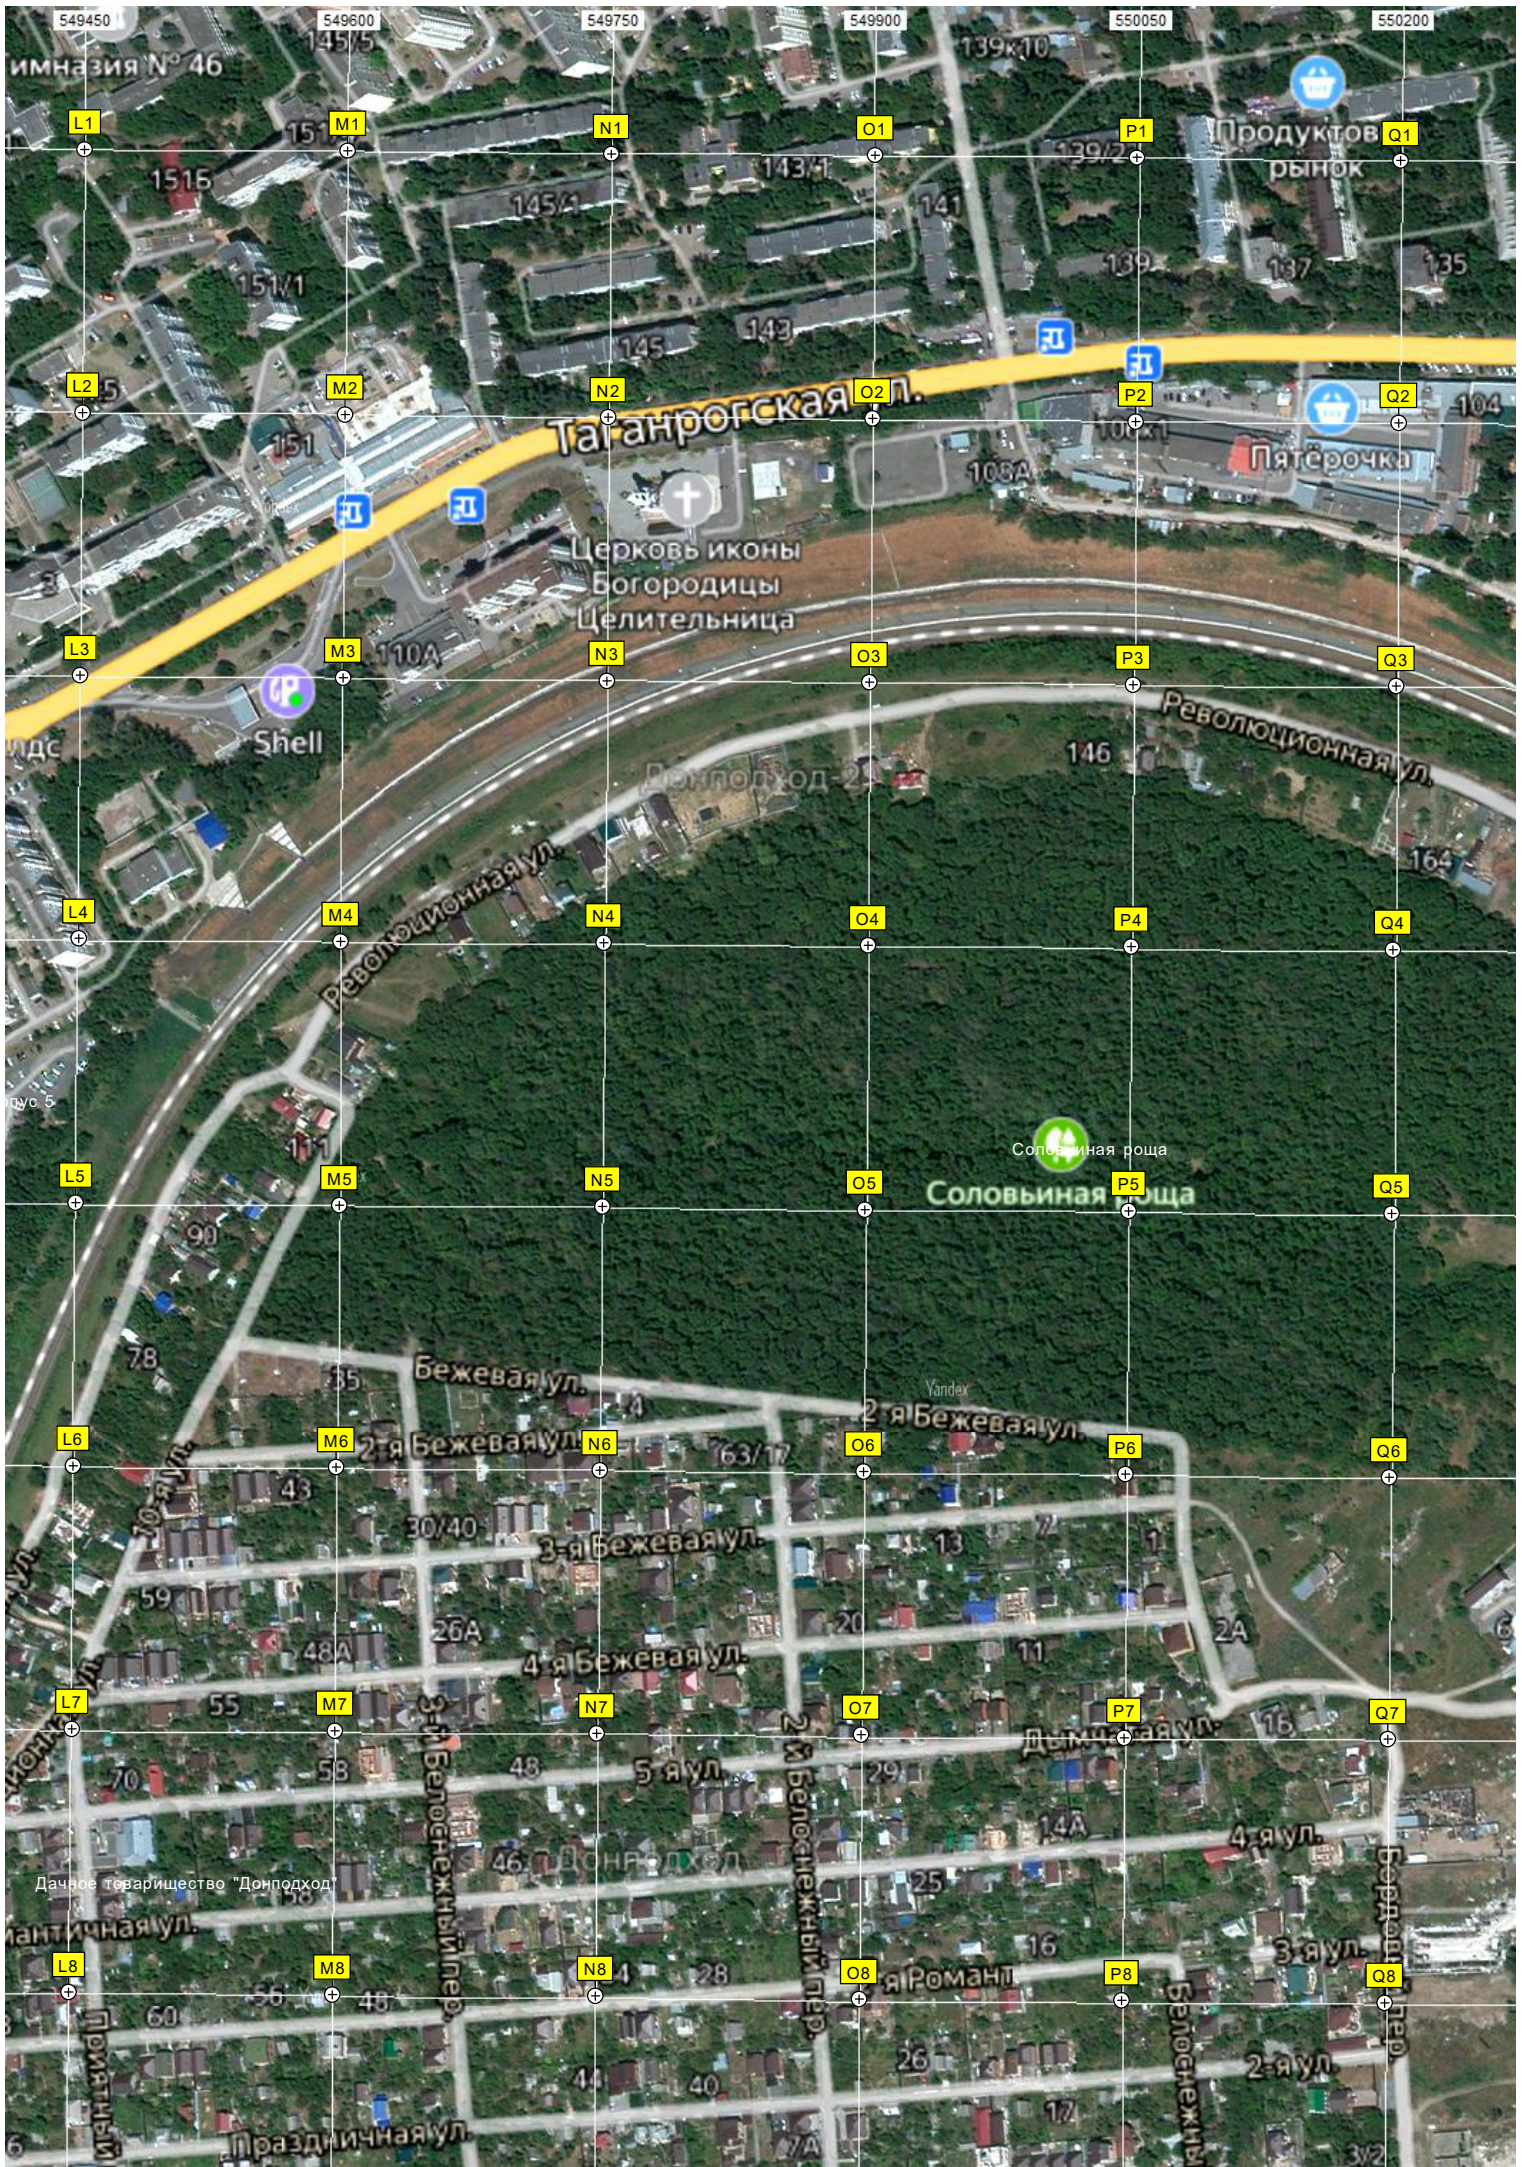

Лицей № 27
им. Суворова

МКР
БОЛГАРСТРОИ

МКР
СТРОЙГОРОДОК

Детская
поликлиника
№ 18

Школа № 110 им.
А.И. Покрышкина

Поликлиника
№ 41

Бие

Революционная
2-я революционная

1337 км

G9

H9

I9

J9

K9

G10

H10

Зоологический Сад
Тоннель ливневой канализации.
Пруд

Ул. Маркова
Ул. Пестеля
Ул. Муравьева
Ул. Раевского
Ул. Бабаева
Ул. Самойлова
Ул. Волгодонская
Ул. Полевая
Ул. Церковь

Гаражи
Темерник
Самойлов

5232300
5232150
5232000
5231850
5231700
5231550
5231400
5231250
5231100