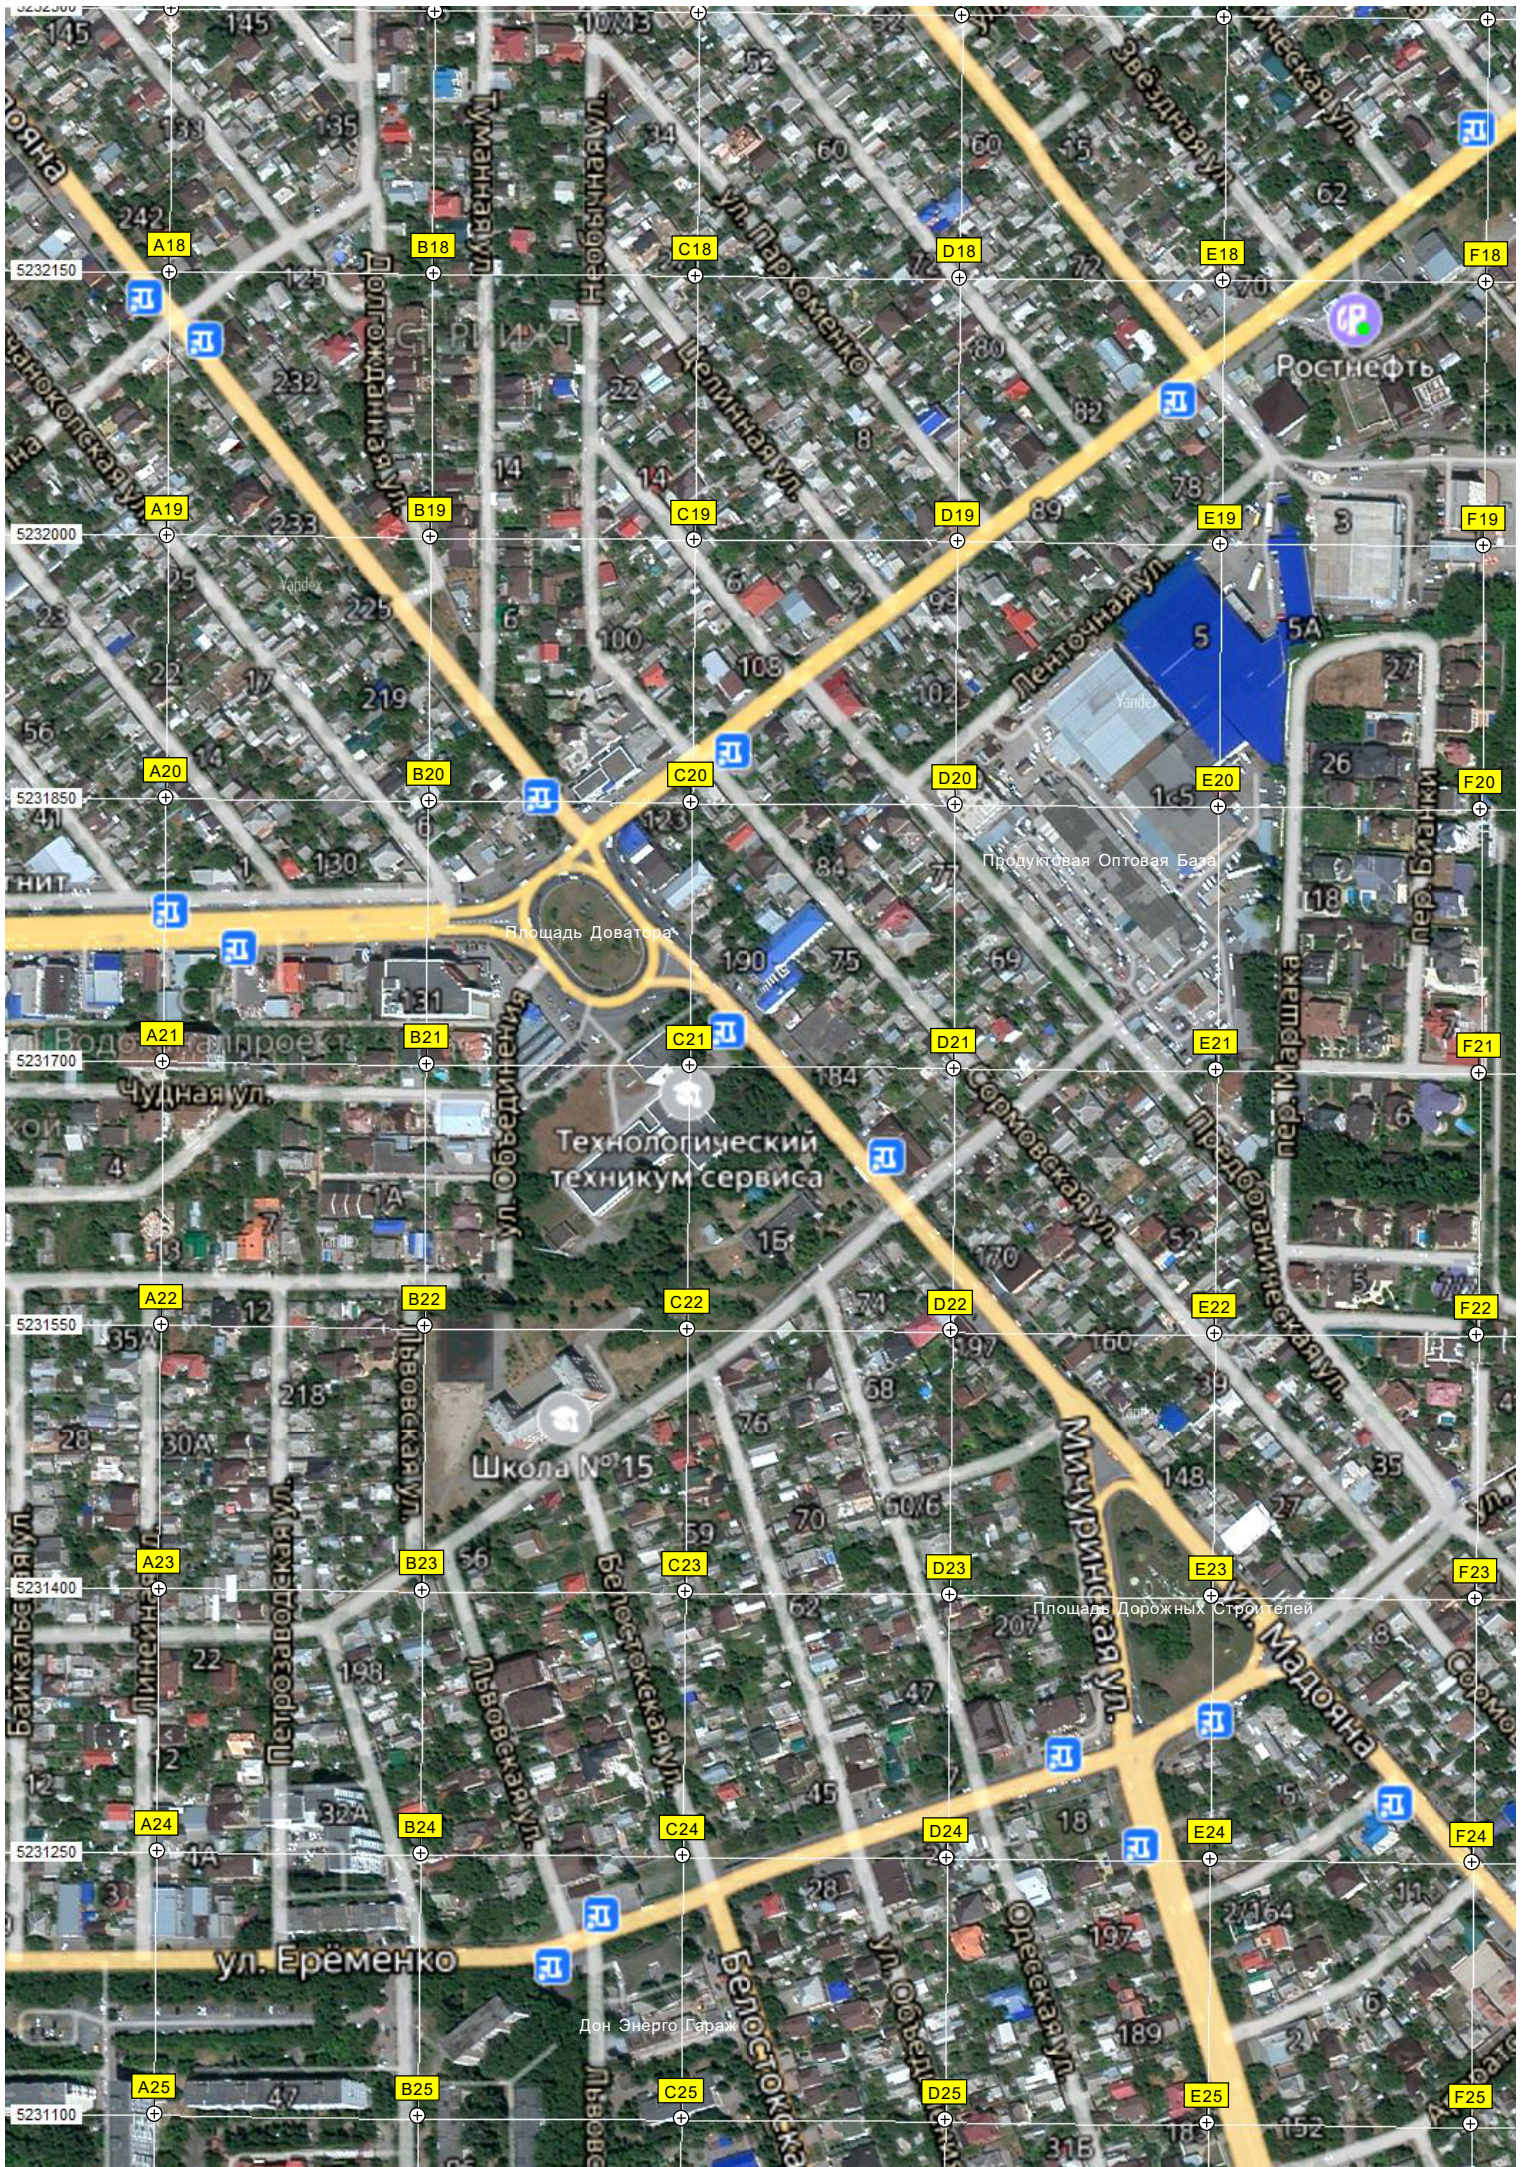

Лицей № 27
им. Суворова

МКР
БОЛГАРСТРОИ

МКР
СТРОЙГОРОДОК

Детская
поликлиника
№ 18

Школа № 110 им.
А.И. Покрышкина

Поликлиника
№ 41

Бие

Революционная
2-я революционная

K16

G17

H17

I17

J17

K17

R17 S17 T17 U17 V17 W17
R18 S18 T18 U18 V18 W18
R19 S19 T19 U19 V19 W19
R20 S20 T20 U20 V20 W20
R21 S21 T21 U21 V21 W21
R22 S22 T22 U22 V22 W22
R23 S23 T23 U23 V23 W23
R24 S24 T24 U24 V24 W24
R25 S25 T25 U25 V25 W25

Зоологический Сад
Тоннель ливневой канализации.
Пруд

Ул. Маркова
Ул. Пестеля
Ул. Муравьева
Ул. Раевского
Ул. Бабаева
Ул. Самойлова
Ул. Волгодонская
Ул. Полевая
Ул. Церковь

Гаражи
Темерник
Самойлов

5232300
5232150
5232000
5231850
5231700
5231550
5231400
5231250
5231100