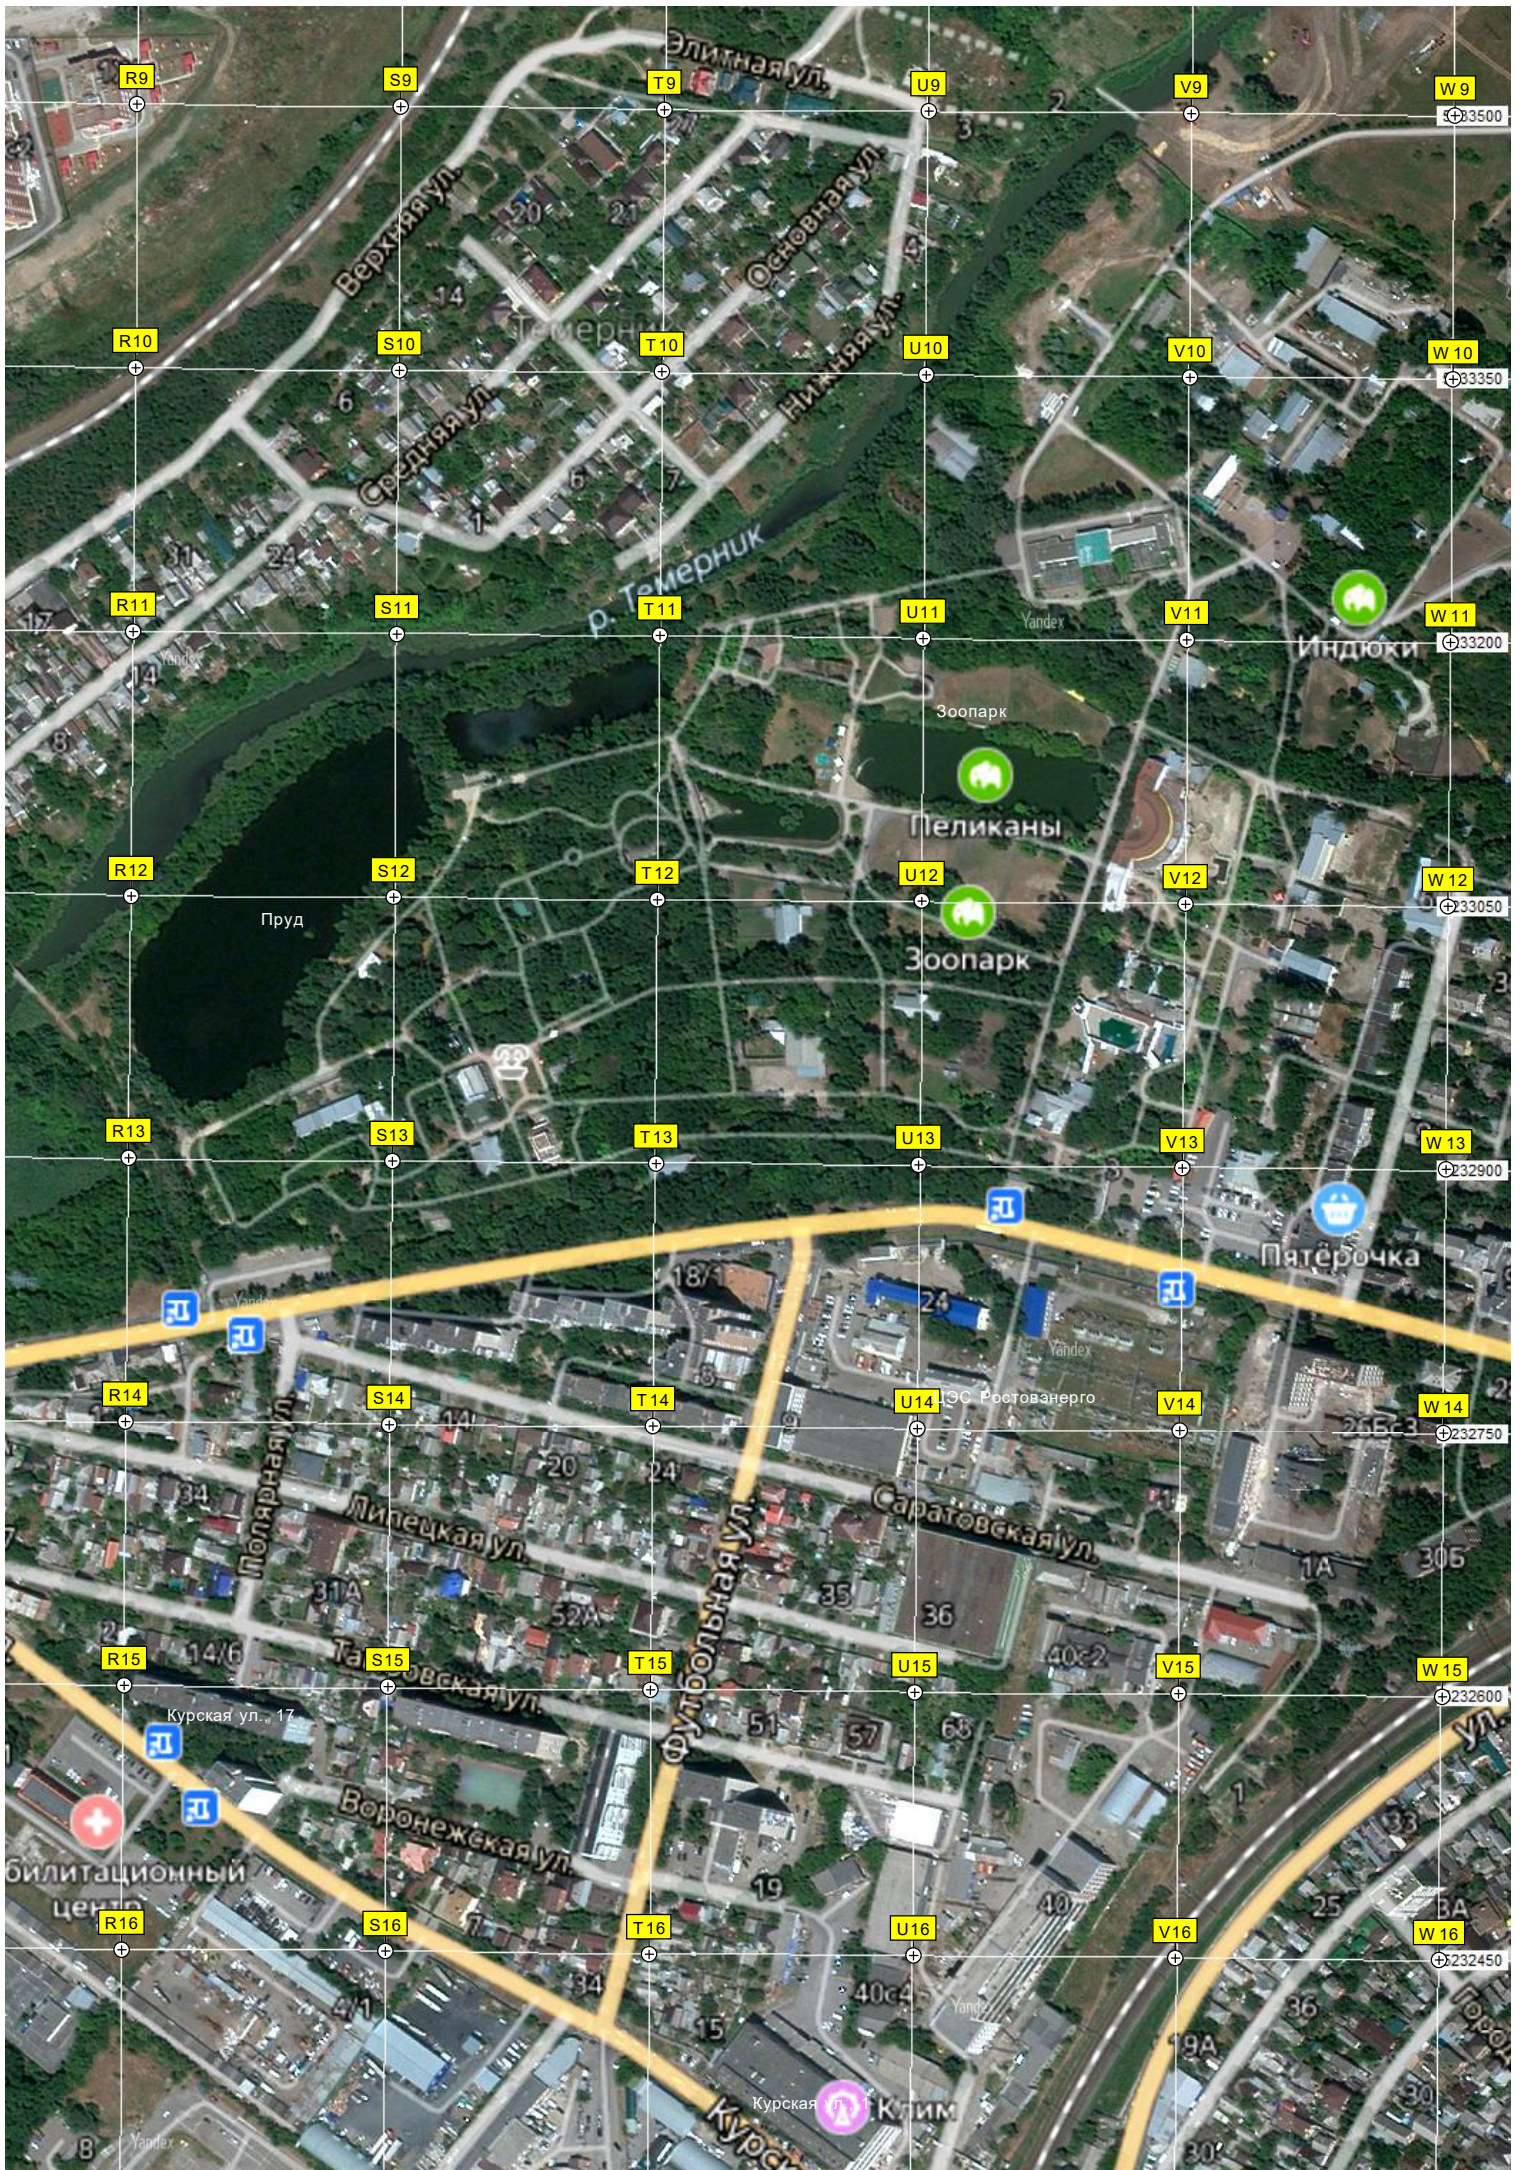

Лицей № 27
им. Суворова

МКР
БОЛГАРСТРОИ

МКР
СТРОЙГОРОДОК

Детская
поликлиника
№ 18

Школа № 110 им.
А.И. Покрышкина

Поликлиника
№ 41

Бие

Революционная
2-я революционная

K16

G17

H17

I17

J17

K17

R17 S17 T17 U17 V17 W17
R18 S18 T18 U18 V18 W18
R19 S19 T19 U19 V19 W19
R20 S20 T20 U20 V20 W20
R21 S21 T21 U21 V21 W21
R22 S22 T22 U22 V22 W22
R23 S23 T23 U23 V23 W23
R24 S24 T24 U24 V24 W24
R25 S25 T25 U25 V25 W25

Зоологический Сад
Тоннель ливневой канализации.
Пруд

Ул. Маркова
Ул. Пестеля
Ул. Муравьева
Ул. Раевского
Ул. Бабаева
Ул. Самойлова
Ул. Волгодонская
Ул. Полевая
Ул. Церковь

Гаражи
Темерник
Самойлов

5232300
5232150
5232000
5231850
5231700
5231550
5231400
5231250
5231100