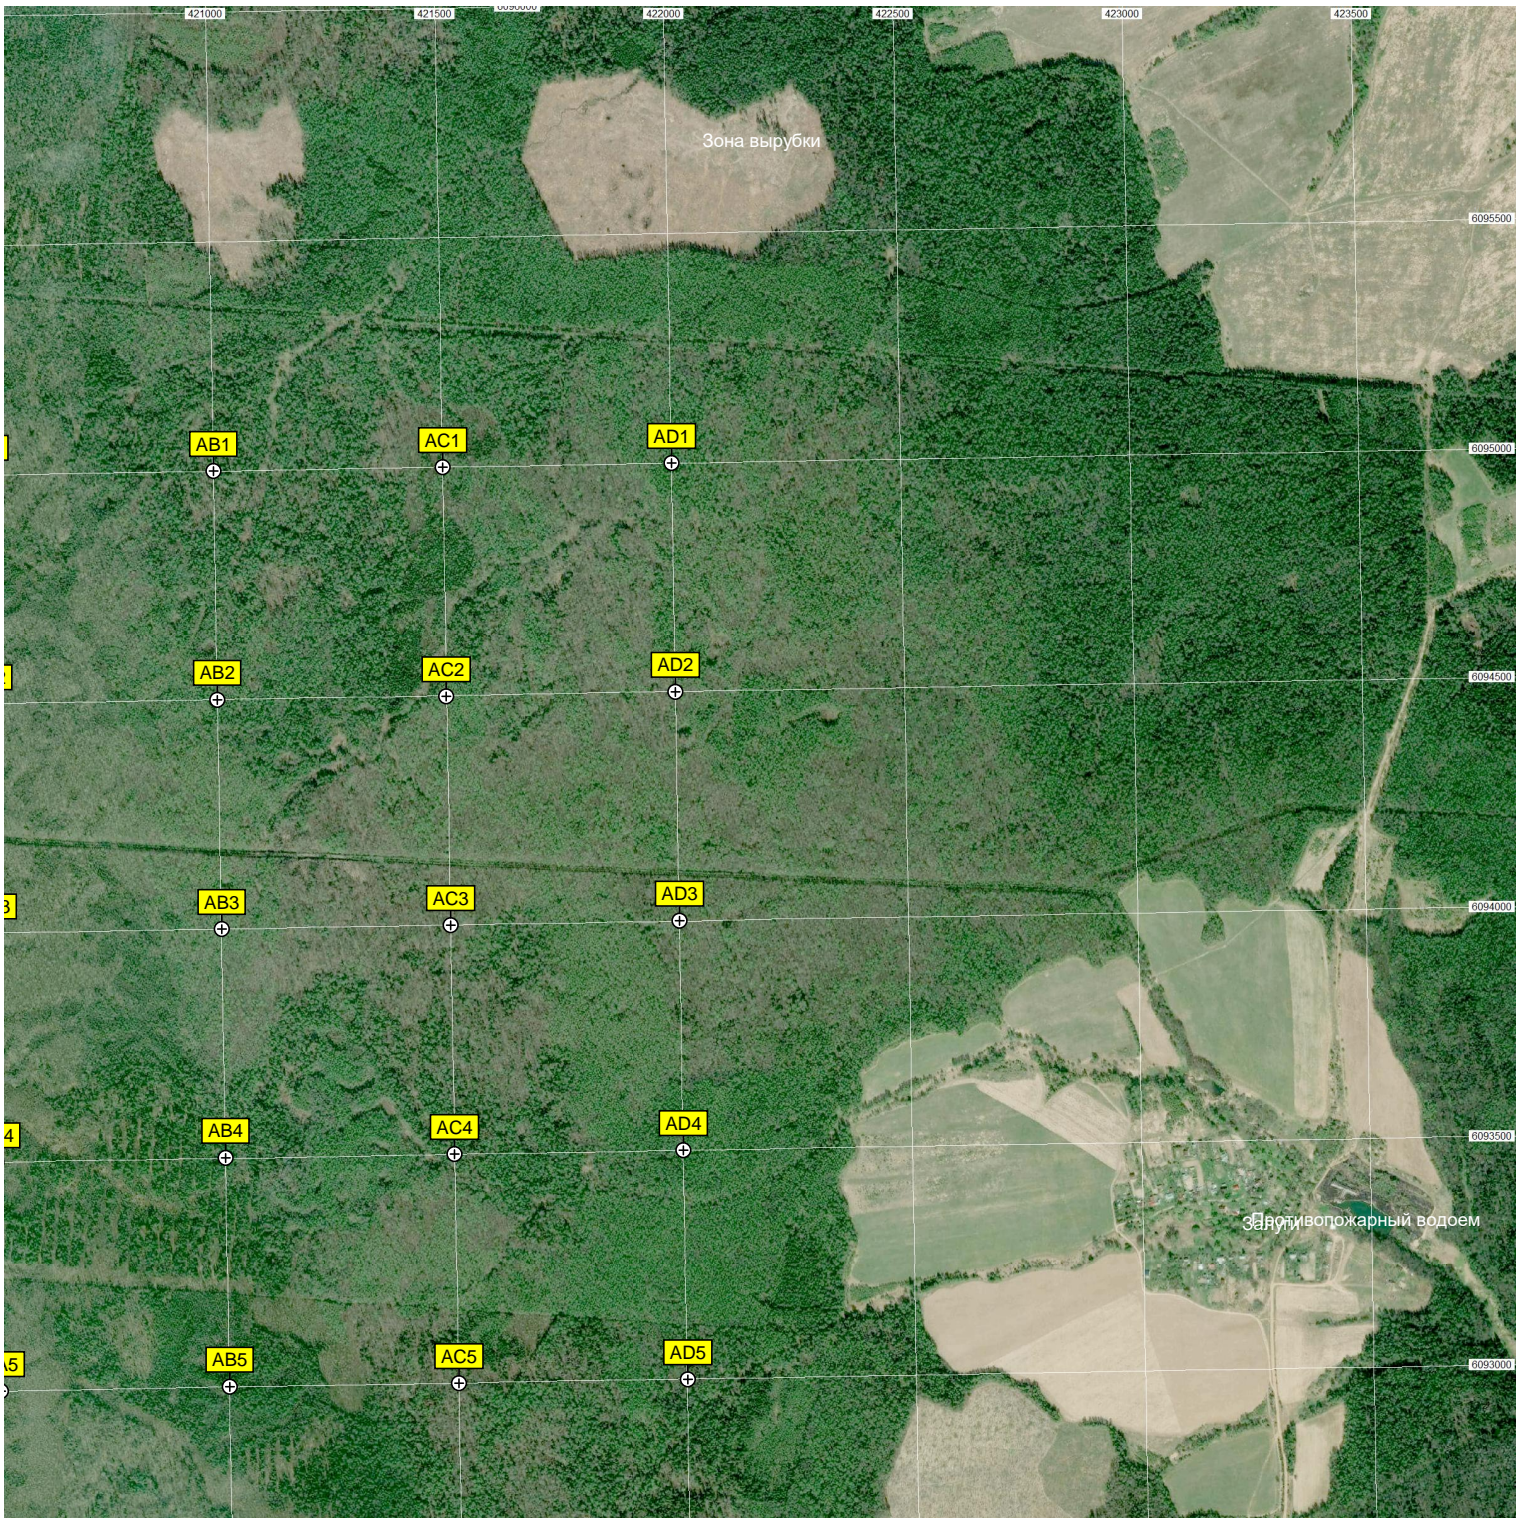

87-й километр автодороги М-2 «Крым» (1306)

Коттеджный посёлок Петрухино-1

Строящийся коттеджный посёлок Петрухино-2

Строящийся коттеджный посёлок Петрухино-2

5

6

7

8

Взлетная полоса

Родник

Мост

Поле

Мост через реку

Родник

Обустроенное костровище, ухоженная полянка

Вырубка 6089000