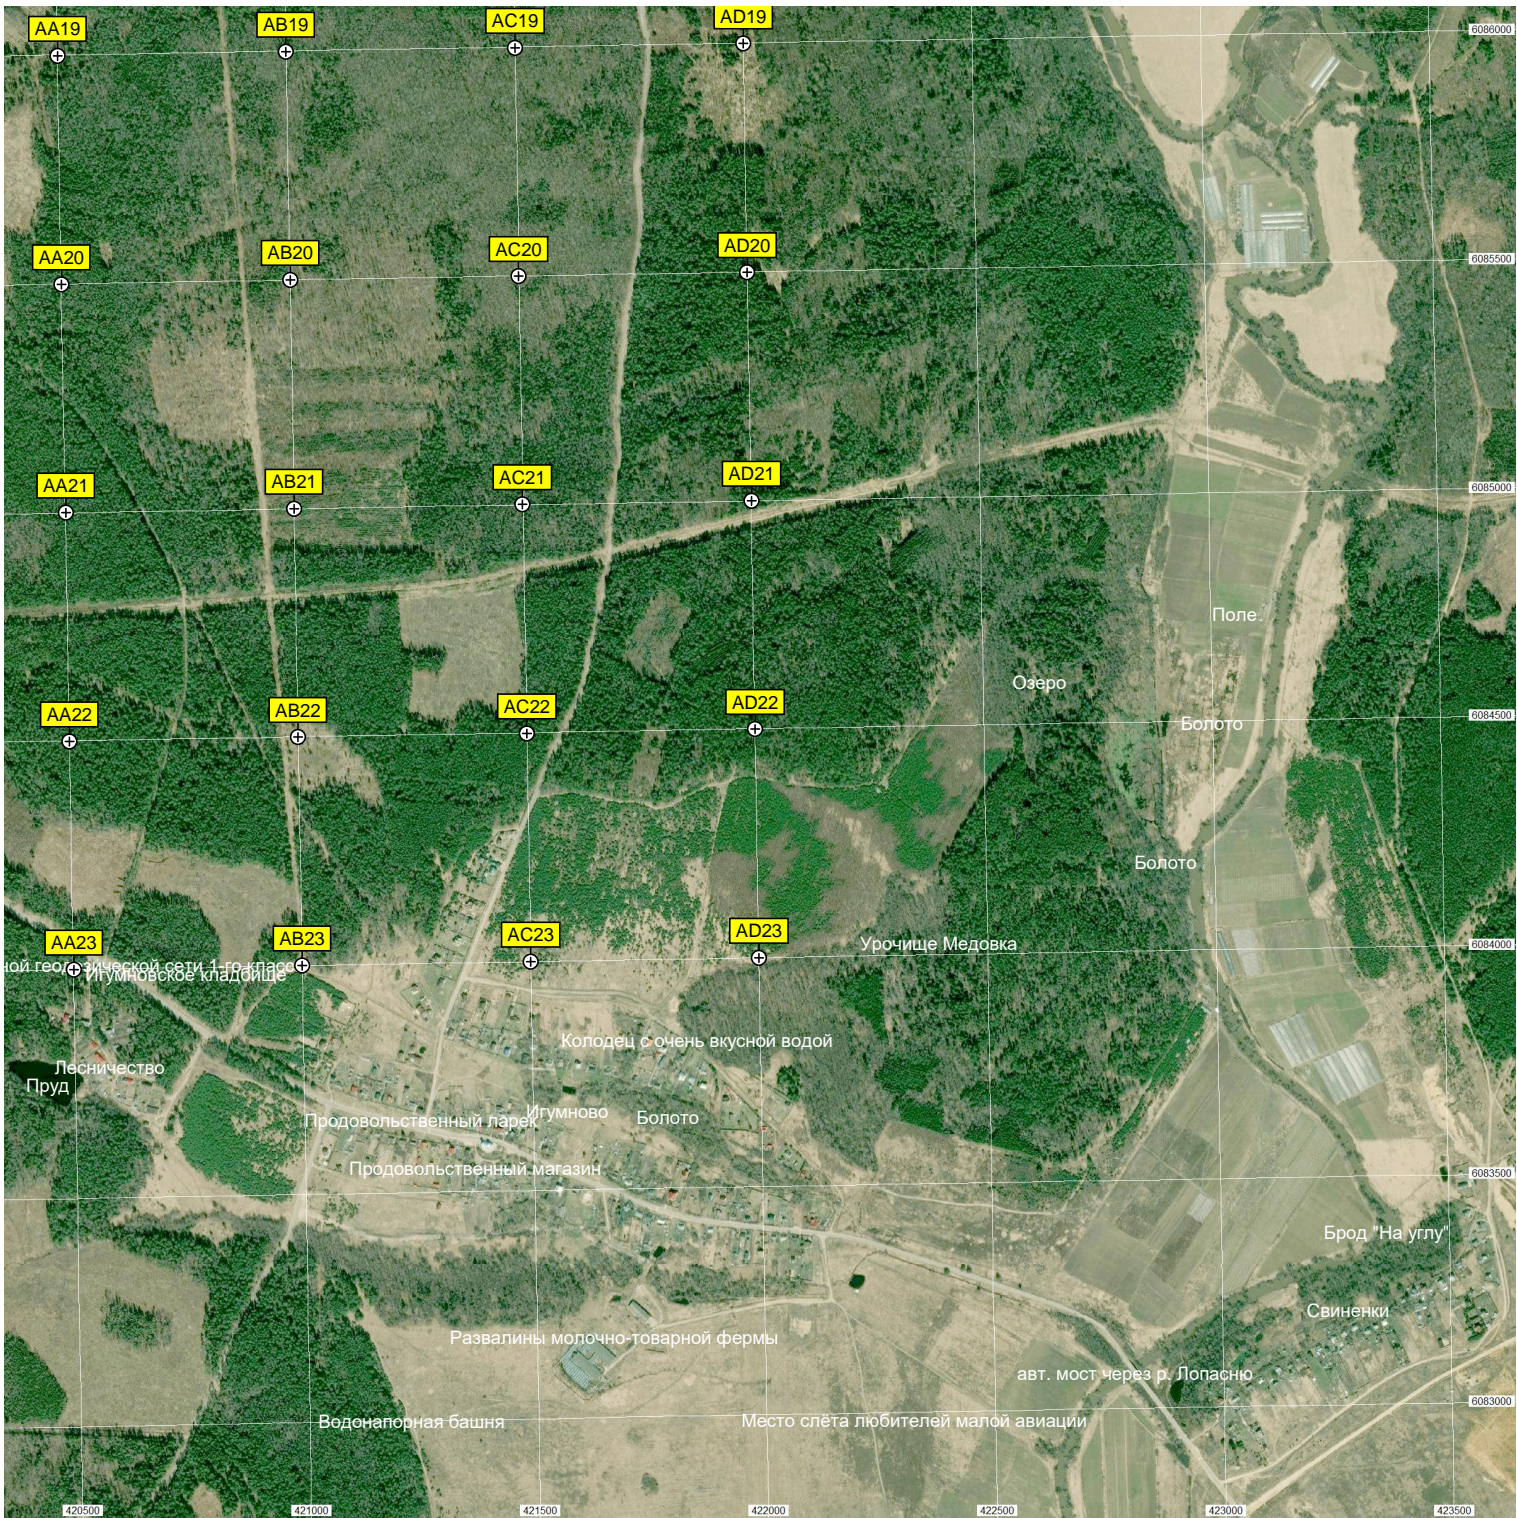

AA19

AB19

AC19

AD19

6086000

AA20

AB20

AC20

AD20

6085500

AA21

AB21

AC21

AD21

6085000

AA22

AB22

AC22

AD22

6084500

AA23

AB23

AC23

AD23

6084000

ной гео... зической сети 1-го клас...

Урочище Медовка

Лесничество
Пруд

Колодец с очень вкусной водой

Продовольственный парк

Игумново

Болото

Продовольственный магазин

Развалины молочно-товарной фермы

Водонапорная башня

Место слёта любителей малой авиации

авт. мост через р. Лопасню

Брод "На углу"

Свиненки

6083500

6083000

420500

421000

421500

422000

422500

423000

423500