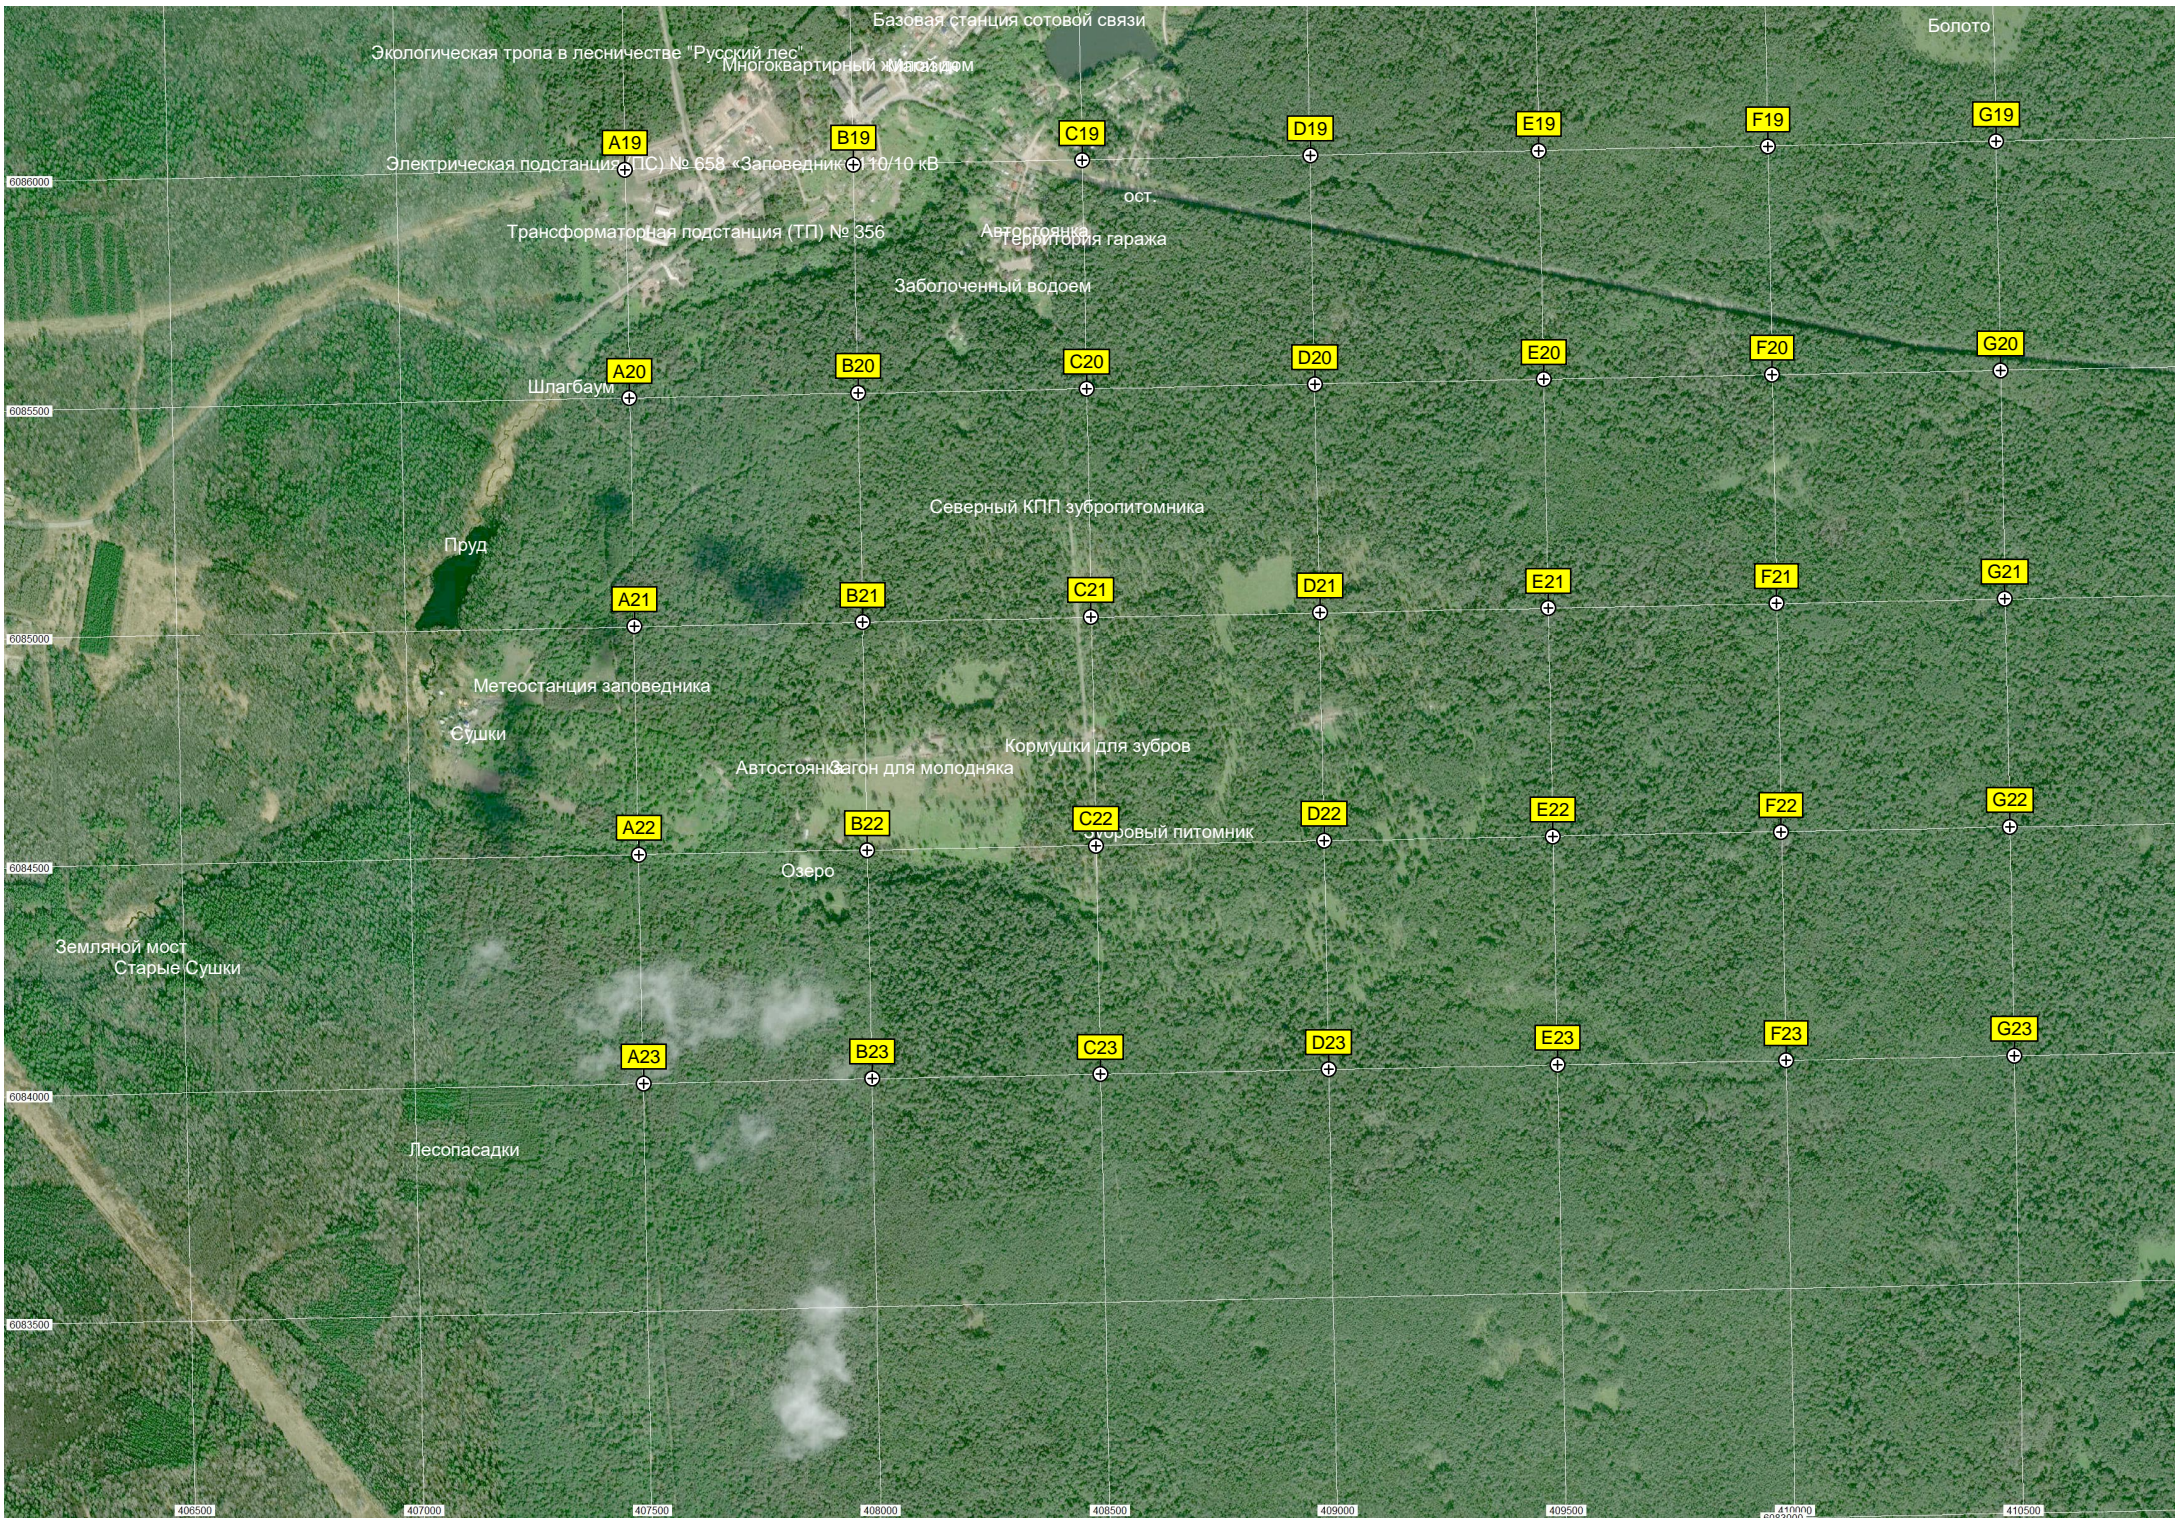

Взлетная полоса

Родник

Мост

Поле

Мост через реку

Родник

Обустроенное костровище, ухоженная полянка

Вырубка 6089000

Вырубка 6088500

6088000

6087500

6087000

6086500

- A19
- B19
- C19
- D19
- E19
- F19
- G19
- A20
- B20
- C20
- D20
- E20
- F20
- G20
- A21
- B21
- C21
- D21
- E21
- F21
- G21
- A22
- B22
- C22
- D22
- E22
- F22
- G22
- A23
- B23
- C23
- D23
- E23
- F23
- G23