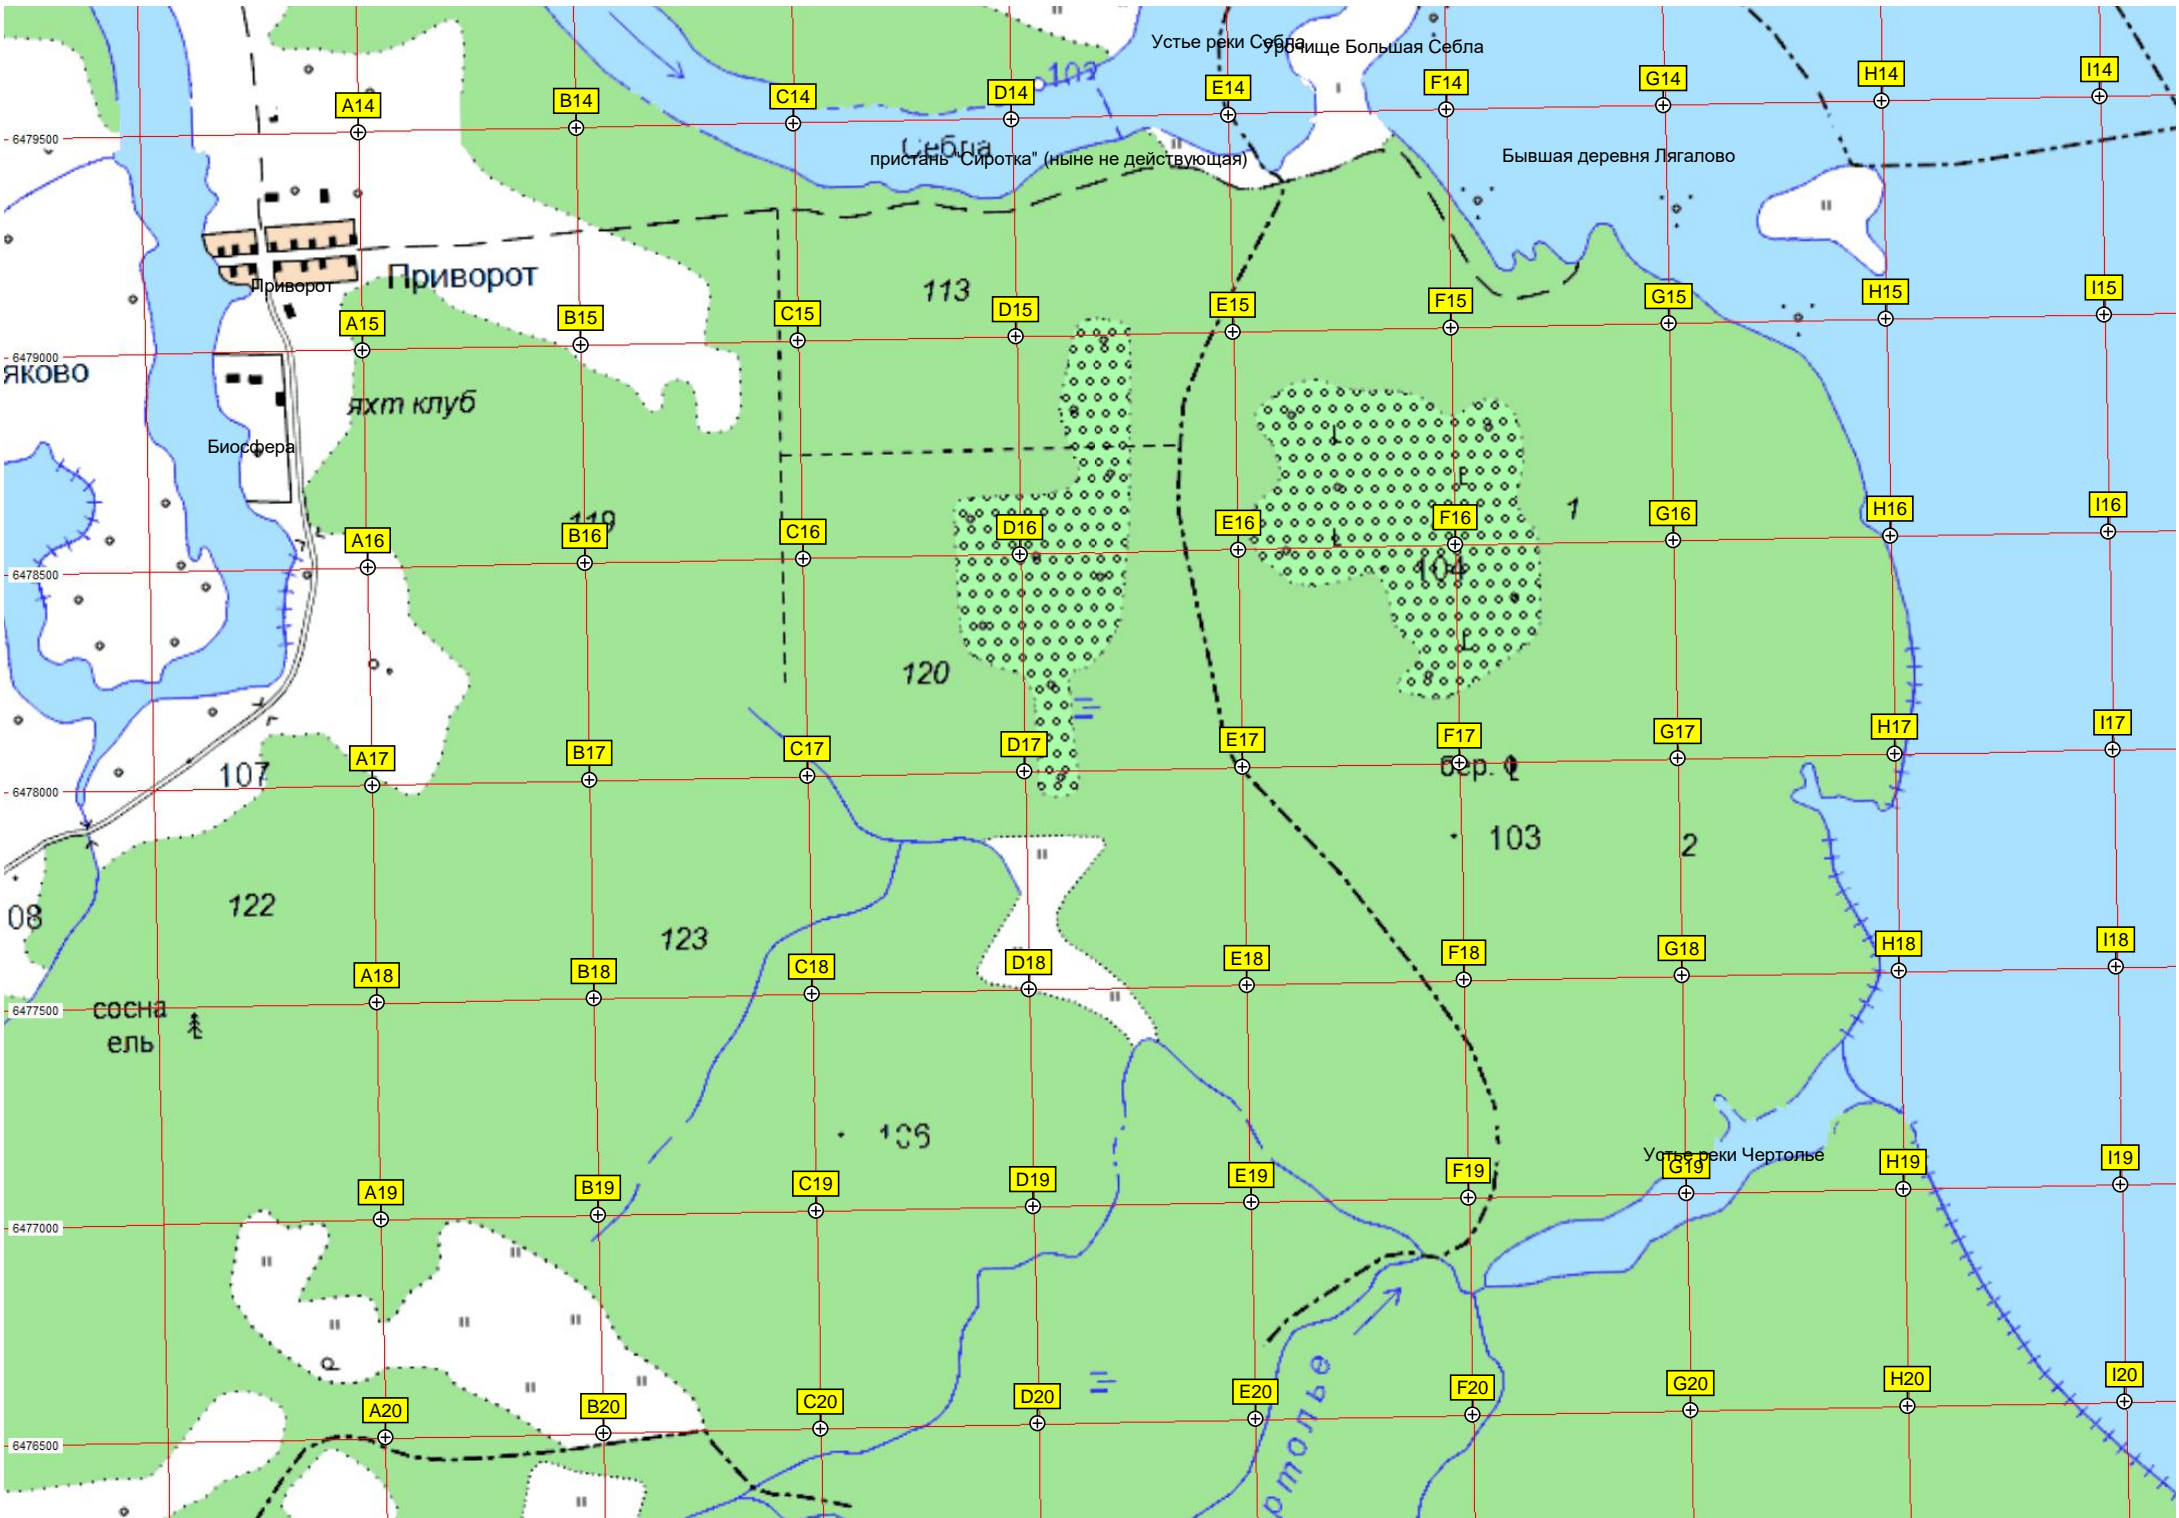

Устье реки Сибля

Устье реки Чертолье

пристань "Сиротка" (ныне не действующая)

Бывшая деревня Лягалово

Приворот

яхт клуб

Биосфера

ЯКОВО

08

сосна
ель

- 6479500

- 6479000

- 6478500

- 6478000

- 6477500

- 6477000

- 6476500

A14

B14

C14

D14

E14

F14

G14

H14

I14

A15

B15

C15

D15

E15

F15

G15

H15

I15

A16

B16

C16

D16

E16

F16

G16

H16

I16

A17

B17

C17

D17

E17

F17

G17

H17

I17

A18

B18

C18

D18

E18

F18

G18

H18

I18

A19

B19

C19

D19

E19

F19

G19

H19

I19

A20

B20

C20

D20

E20

F20

G20

H20

I20

113

119

120

107

122

123

105

103

Устье реки Чертолье

Чертолье