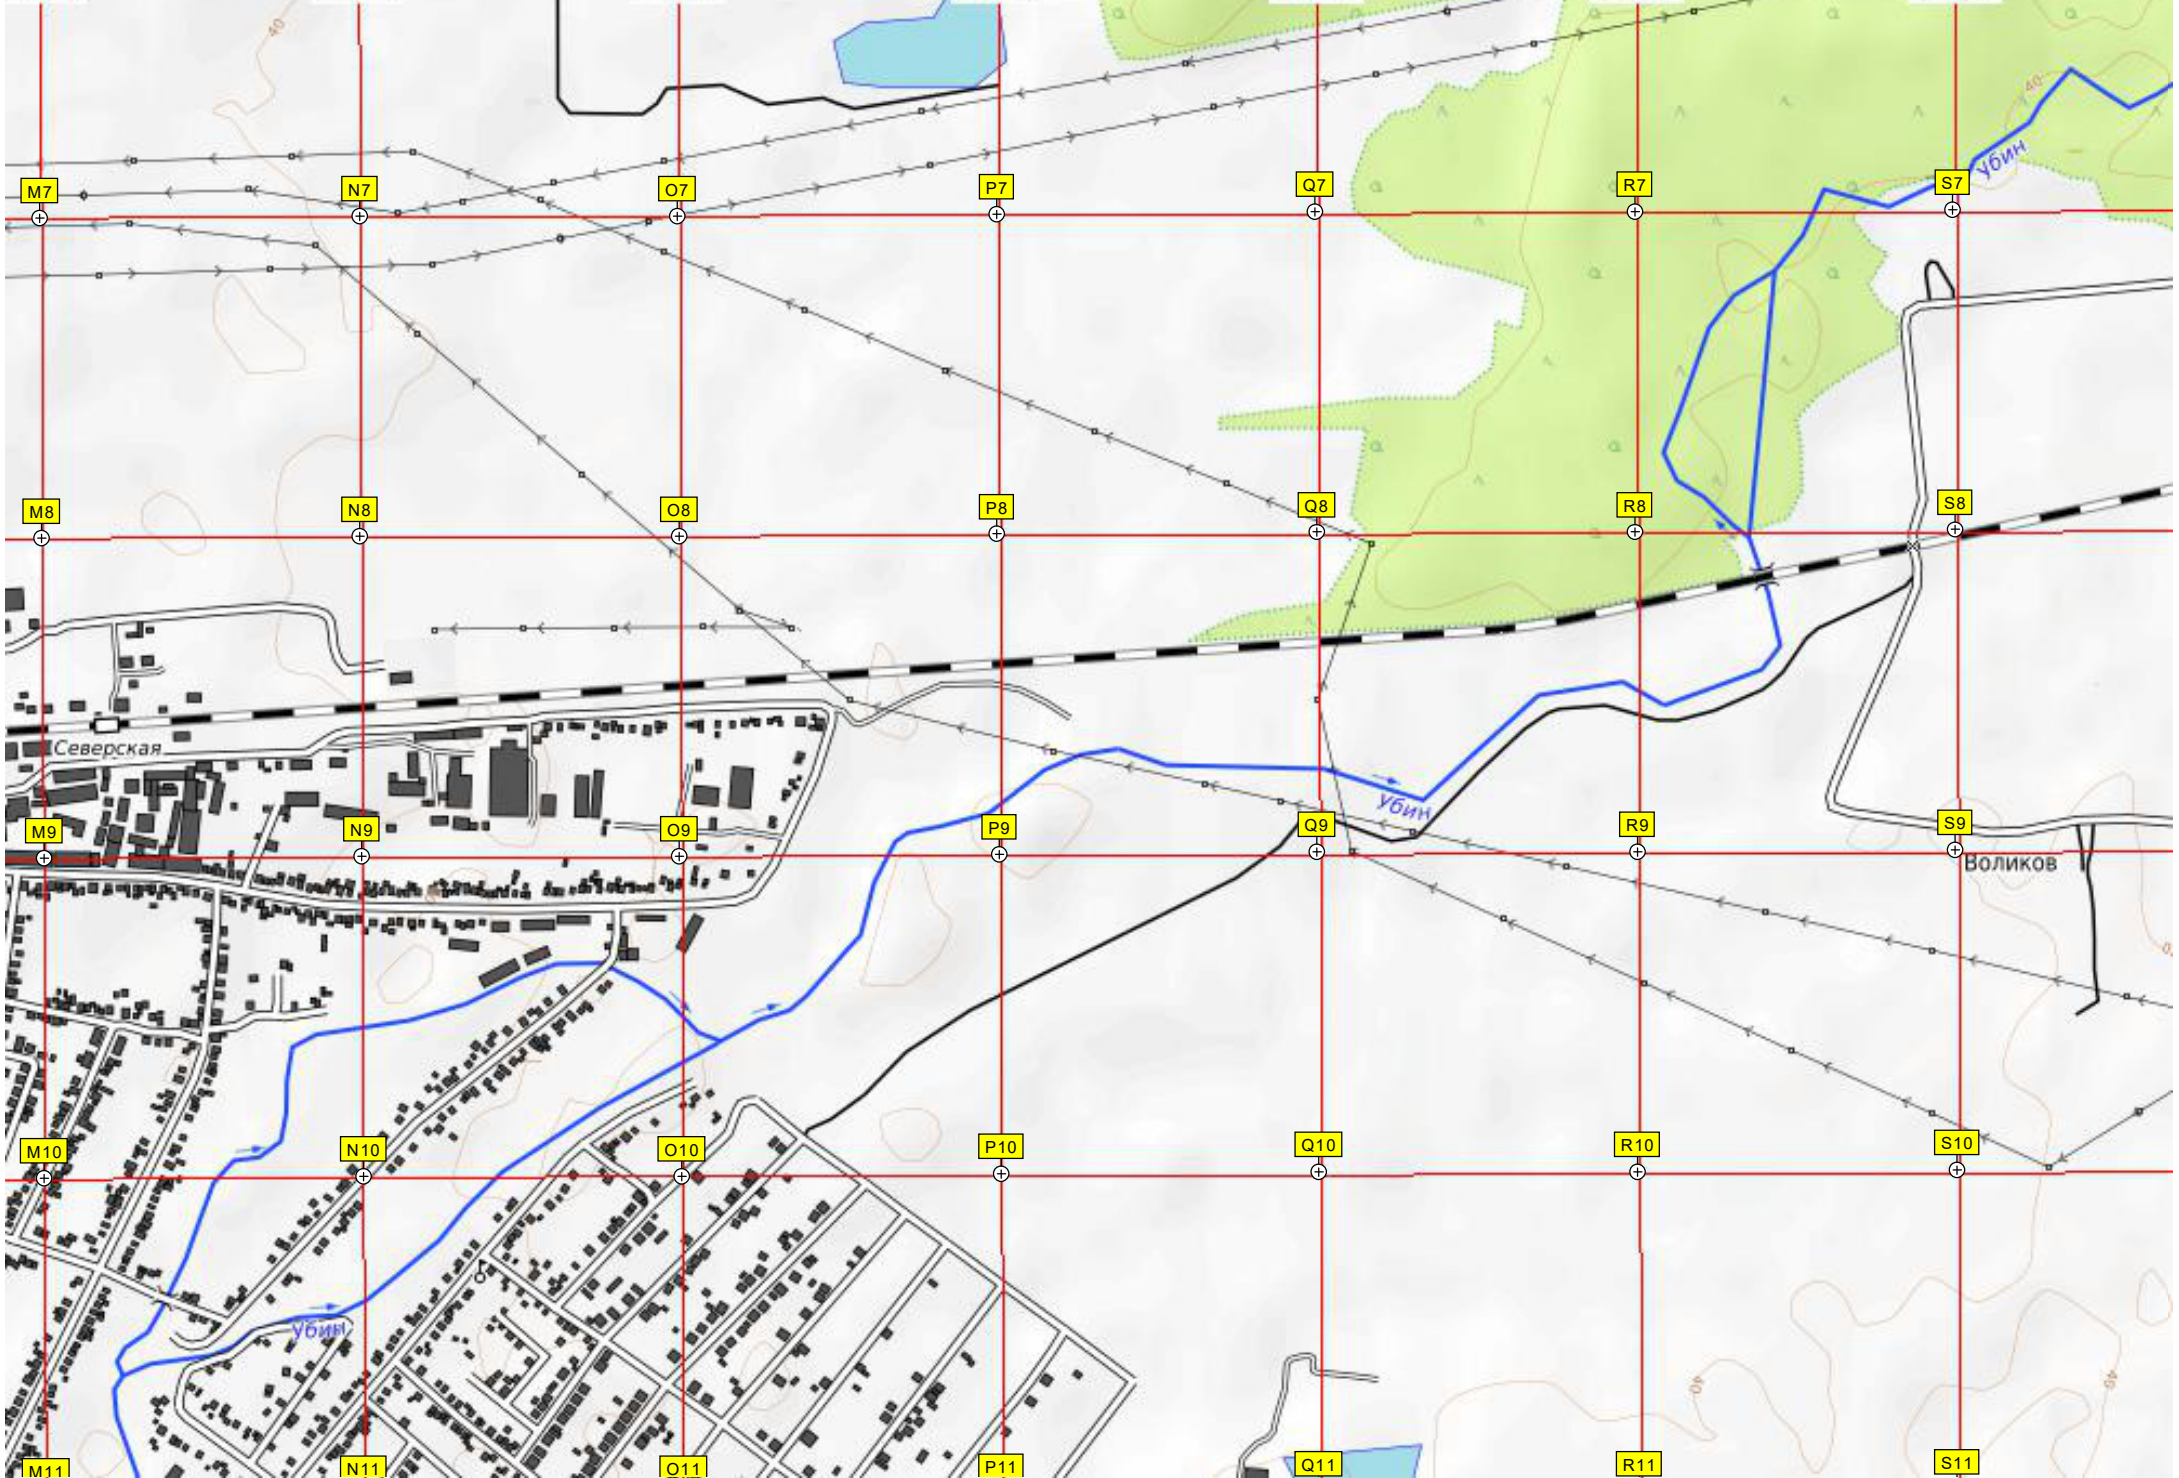

475500 476000 476500 477000 477500 478000 478500

M11 N11 O11 P11 Q11 R11 S11