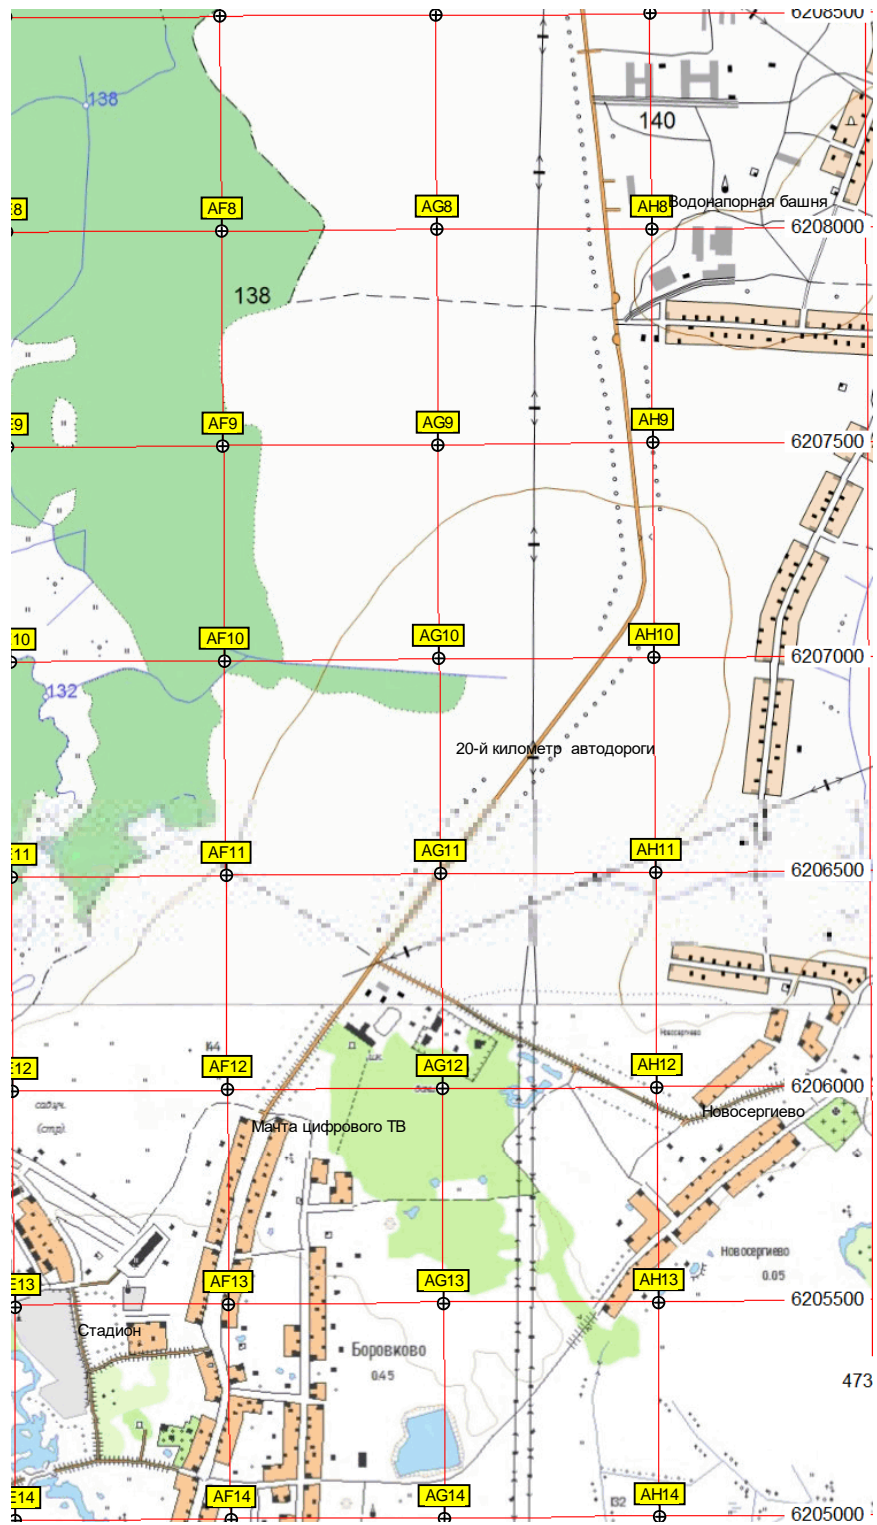

H13

I13

J13

6205500

23-й километр

ЗАО «Строительство и Связь»

ТП-5

СНТ «Поляна»