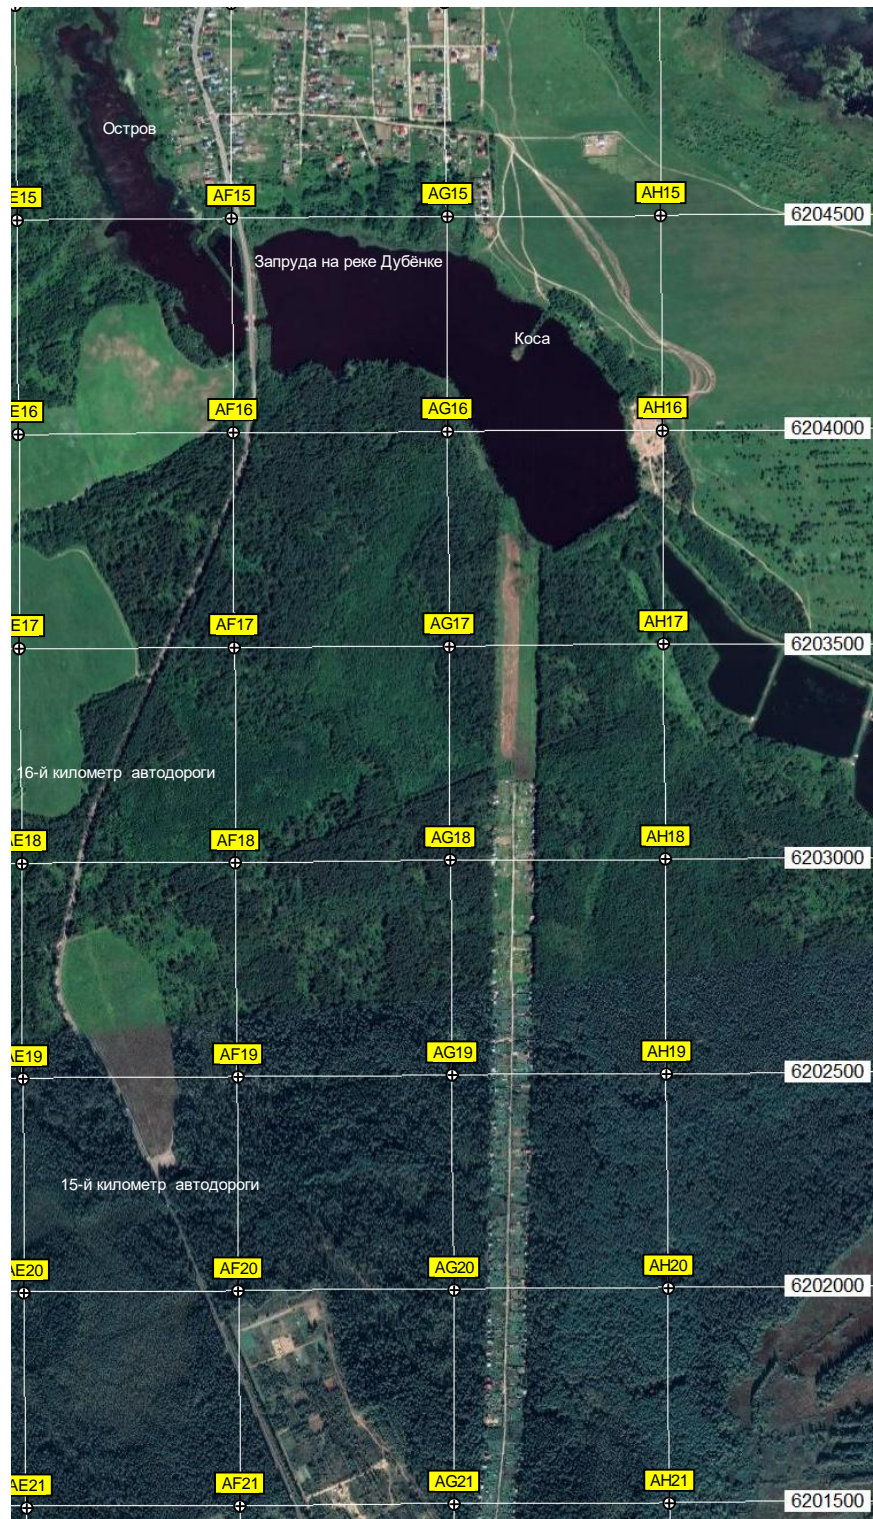

Лесное озеро

Строительный авт. путепровод ЦРД

Строительный авт. путепровод ЦРД

Опора № 27 ЛЭП-35 кВ «Глебово»

СНТ «Виктория»

461000 461500 462000 462500 463000 463500 464000 464500 465000 465500

U22

V22