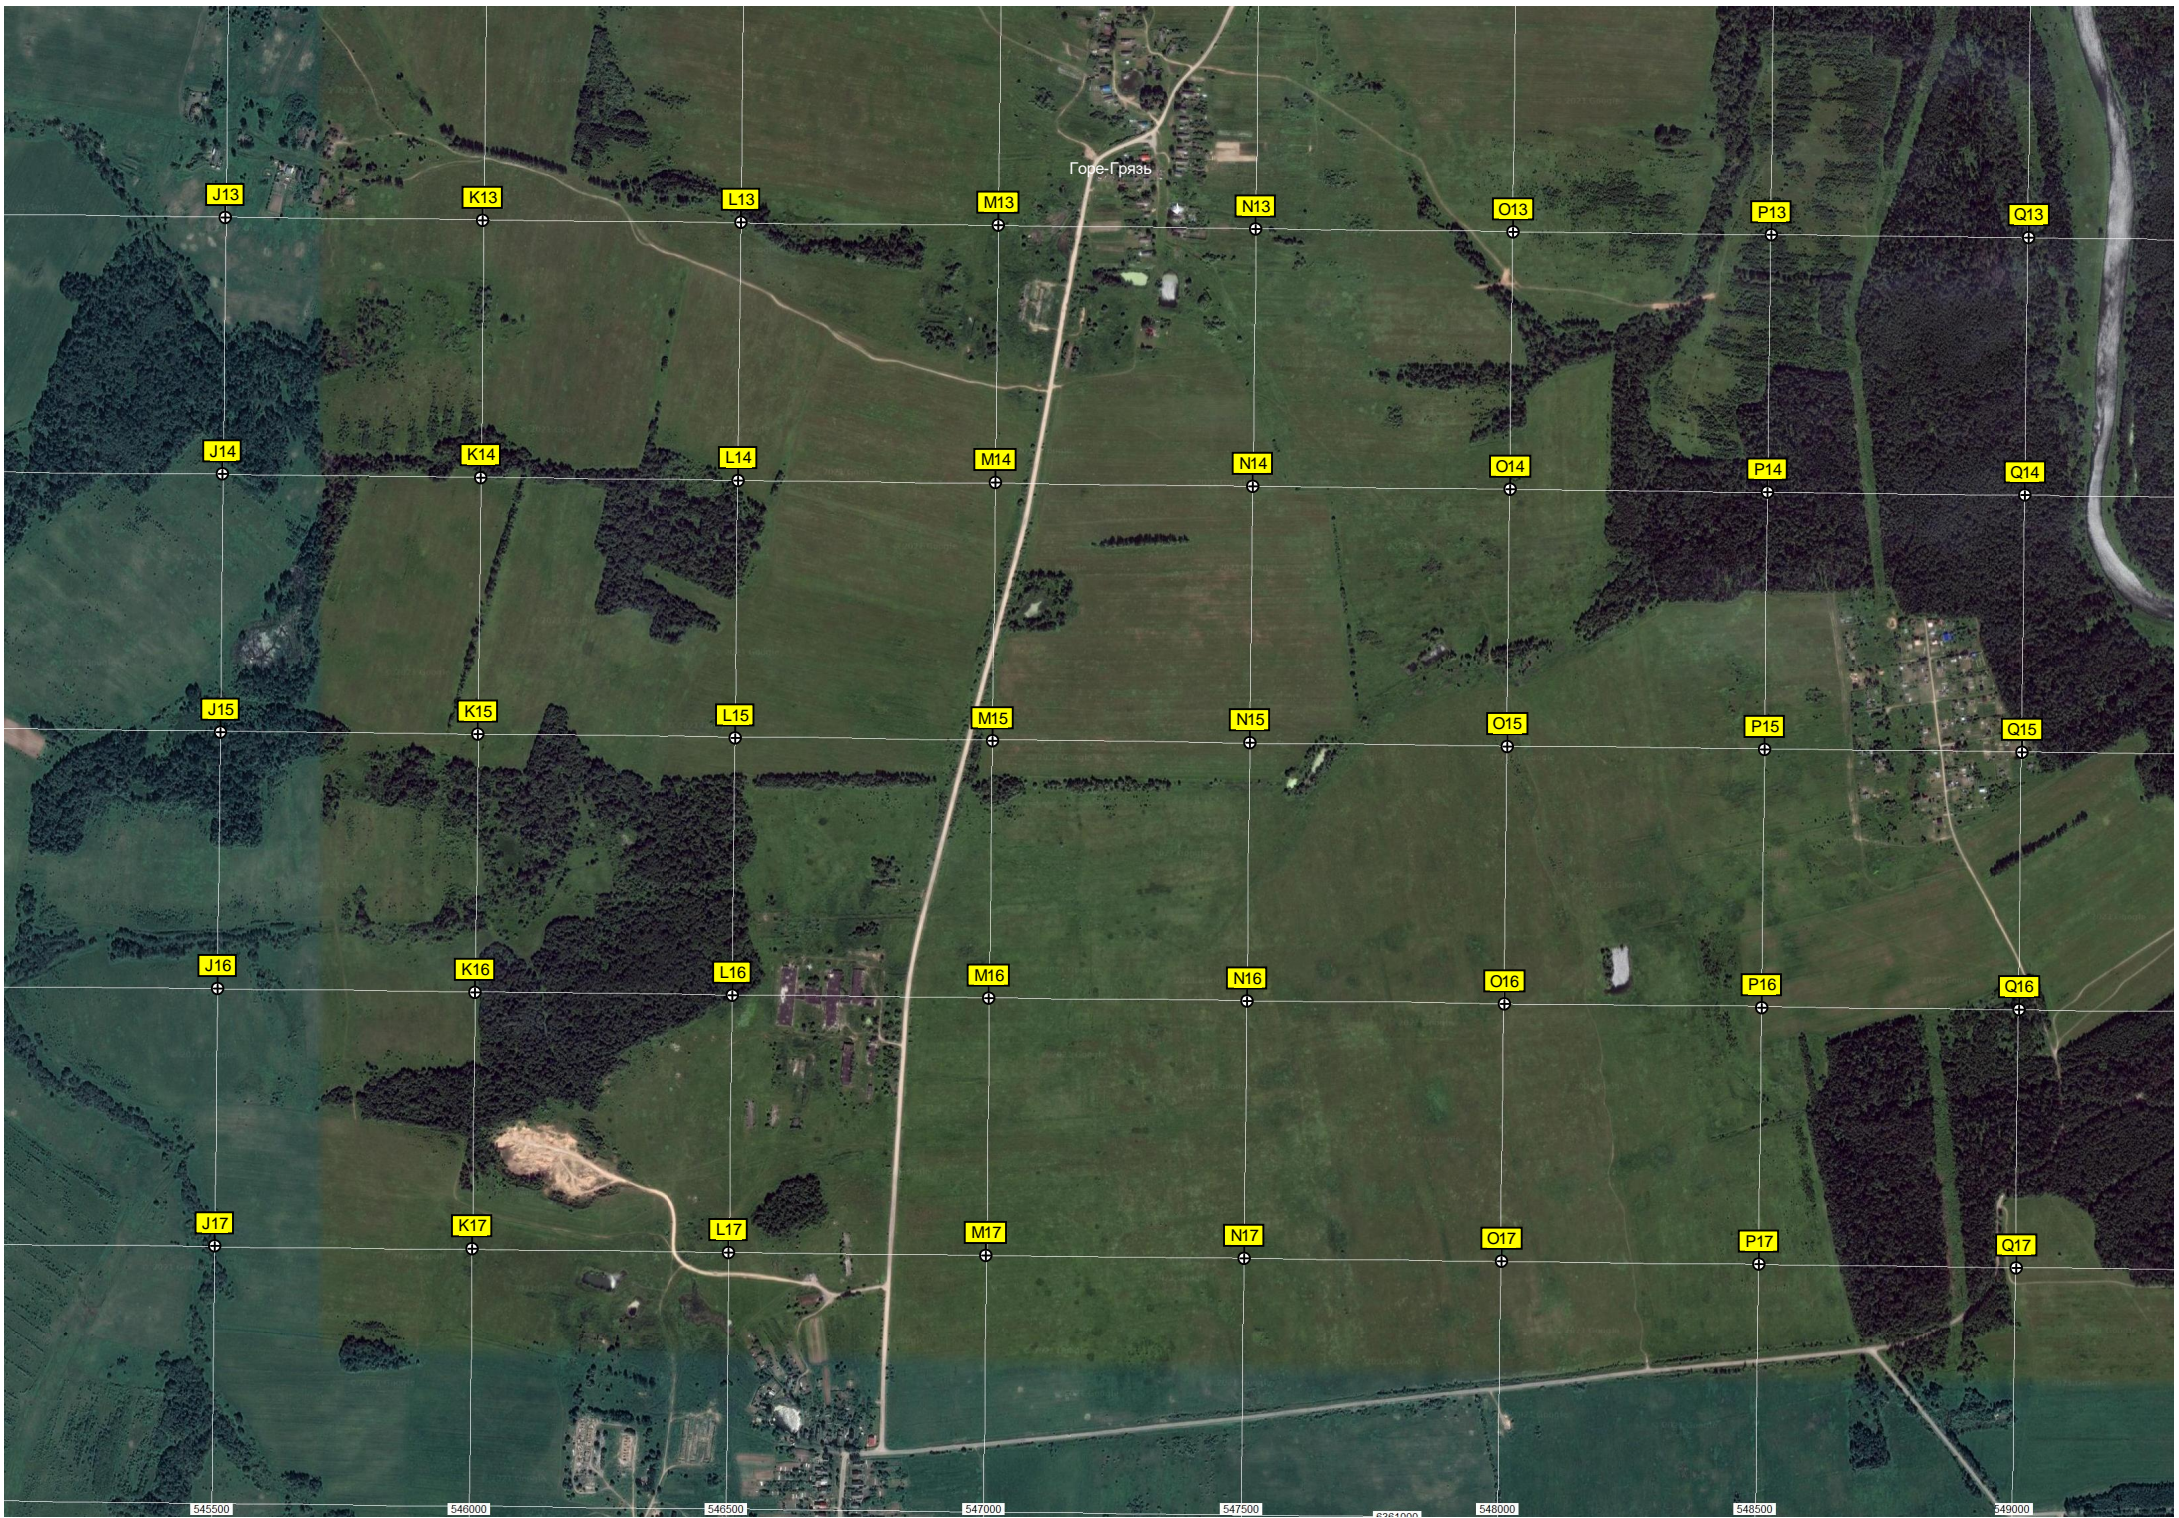

Горе-Грязь

J13 K13 L13 M13 N13 O13 P13 Q13
J14 K14 L14 M14 N14 O14 P14 Q14
J15 K15 L15 M15 N15 O15 P15 Q15
J16 K16 L16 M16 N16 O16 P16 Q16
J17 K17 L17 M17 N17 O17 P17 Q17

545500 546000 546500 547000 547500 548000 548500 549000