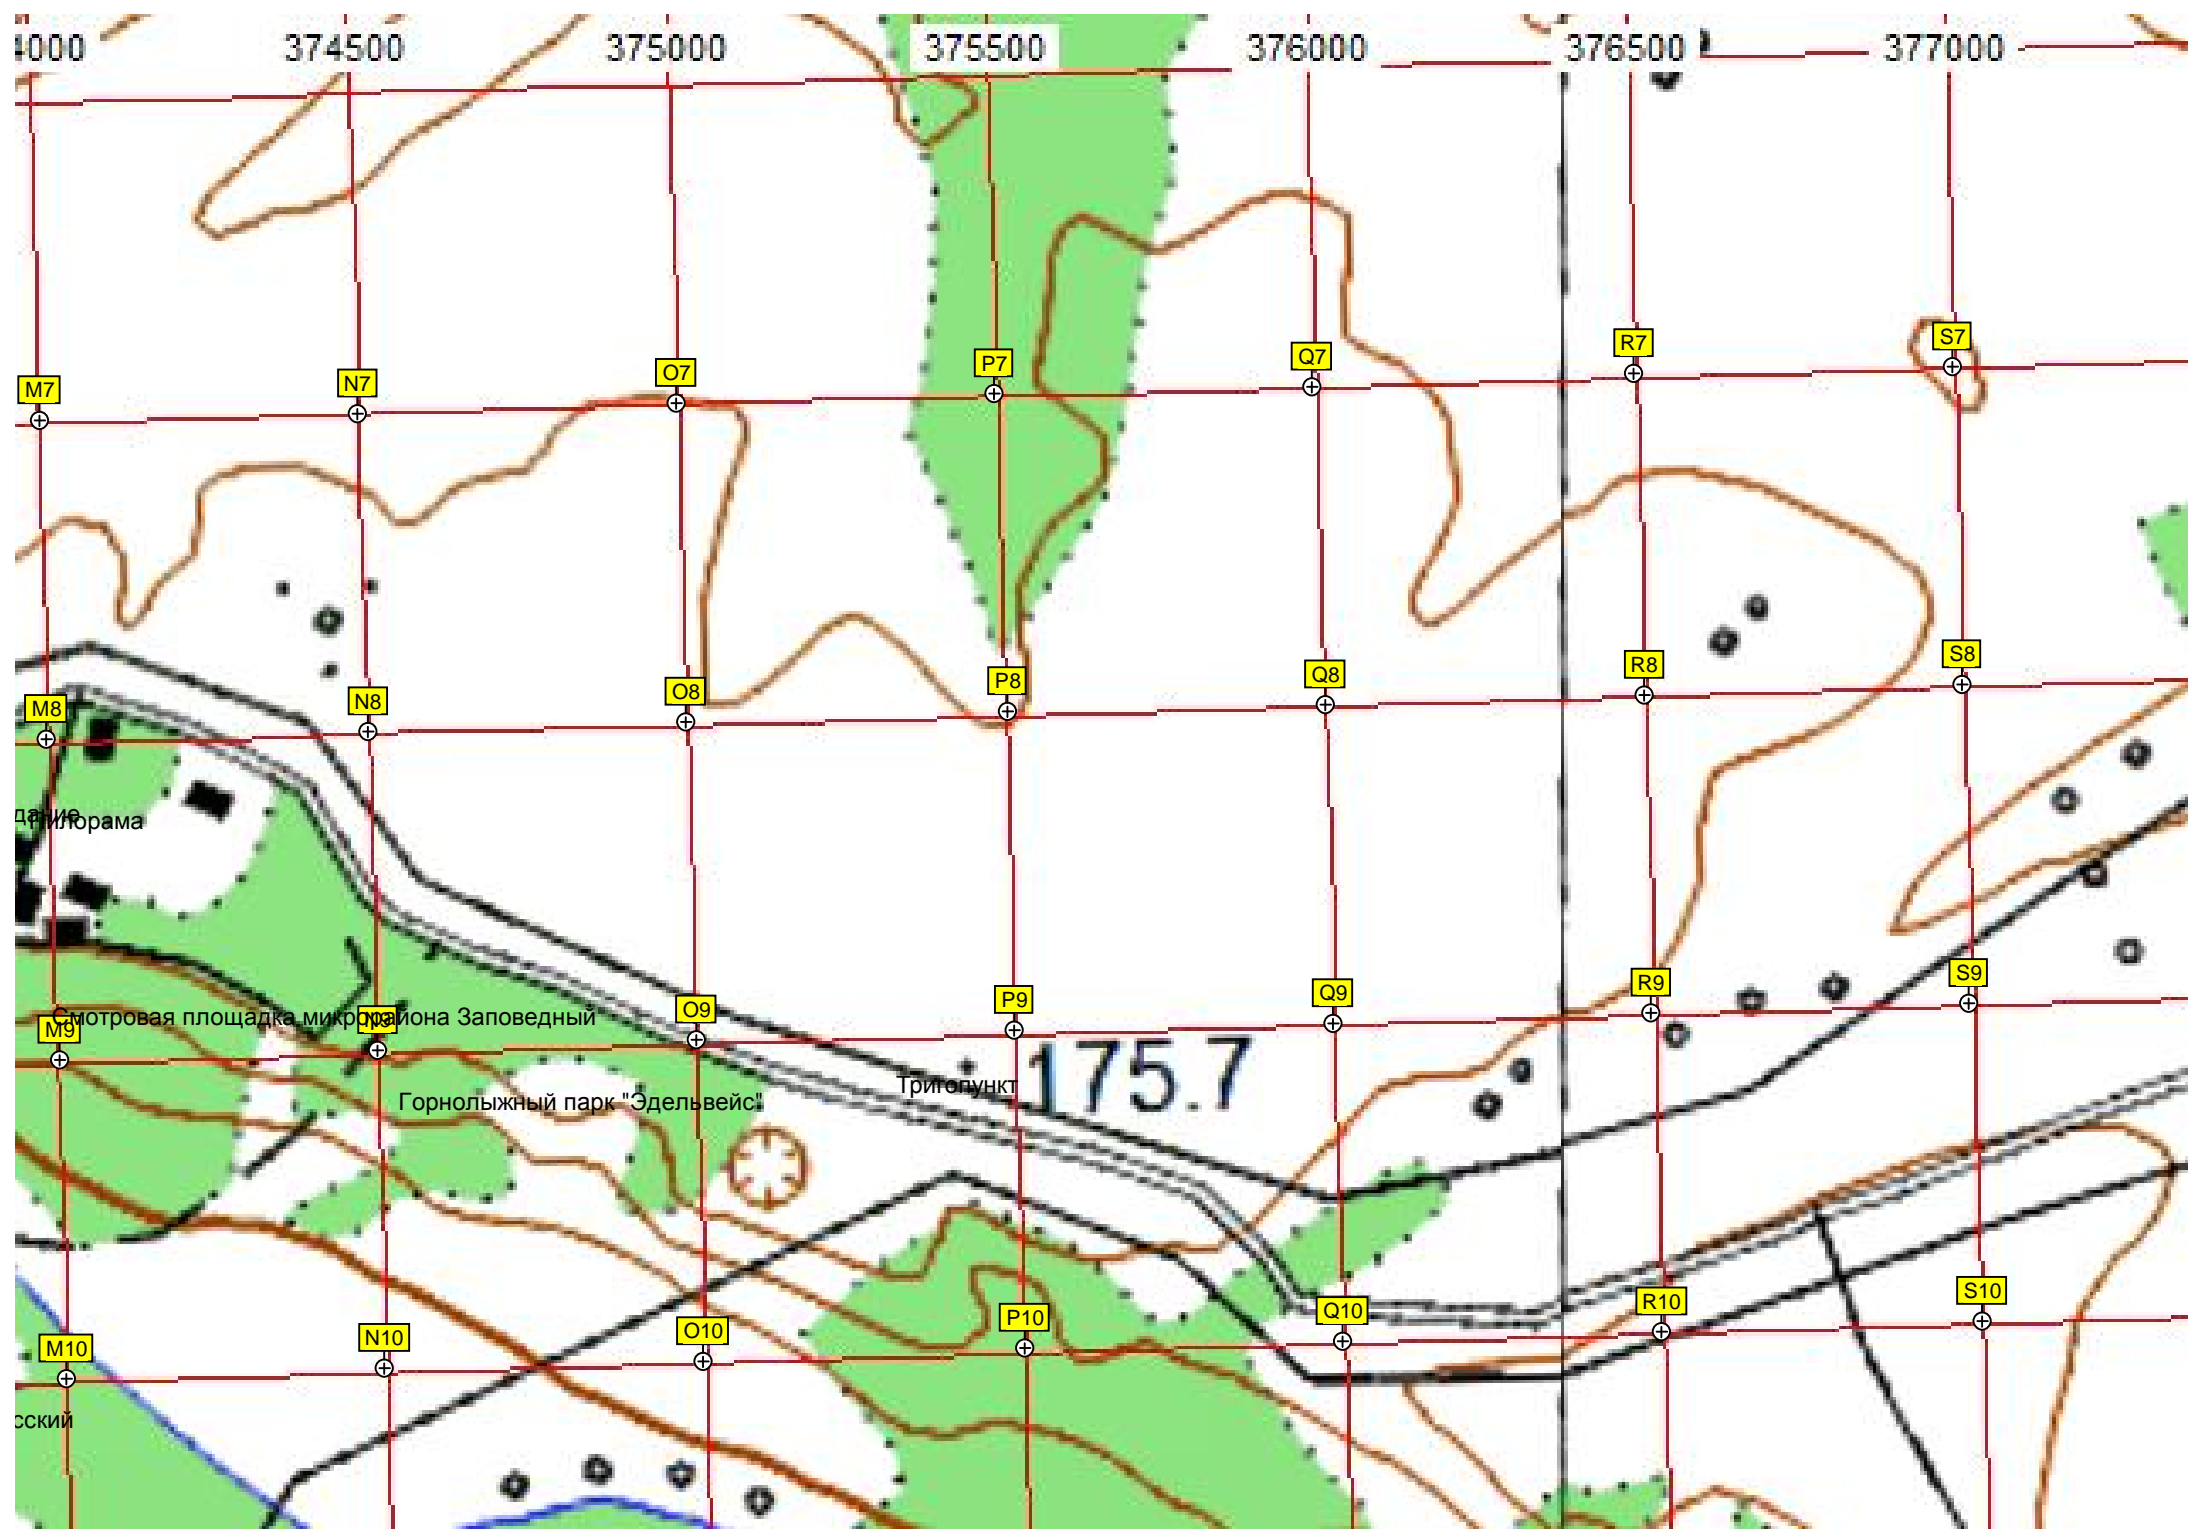

374000

374500

375000

375500

376000

376500

377000

M7

N7

O7

P7

Q7

R7

S7

M8

N8

O8

P8

Q8

R8

S8

M9

N9

O9

P9

Q9

R9

S9

M10

N10

O10

P10

Q10

R10

S10

д. Иорама

Смотровая площадка микрорайона Заповедный

Горнолыжный парк "Эдельвейс"

Тригопункт

175.7

Сский