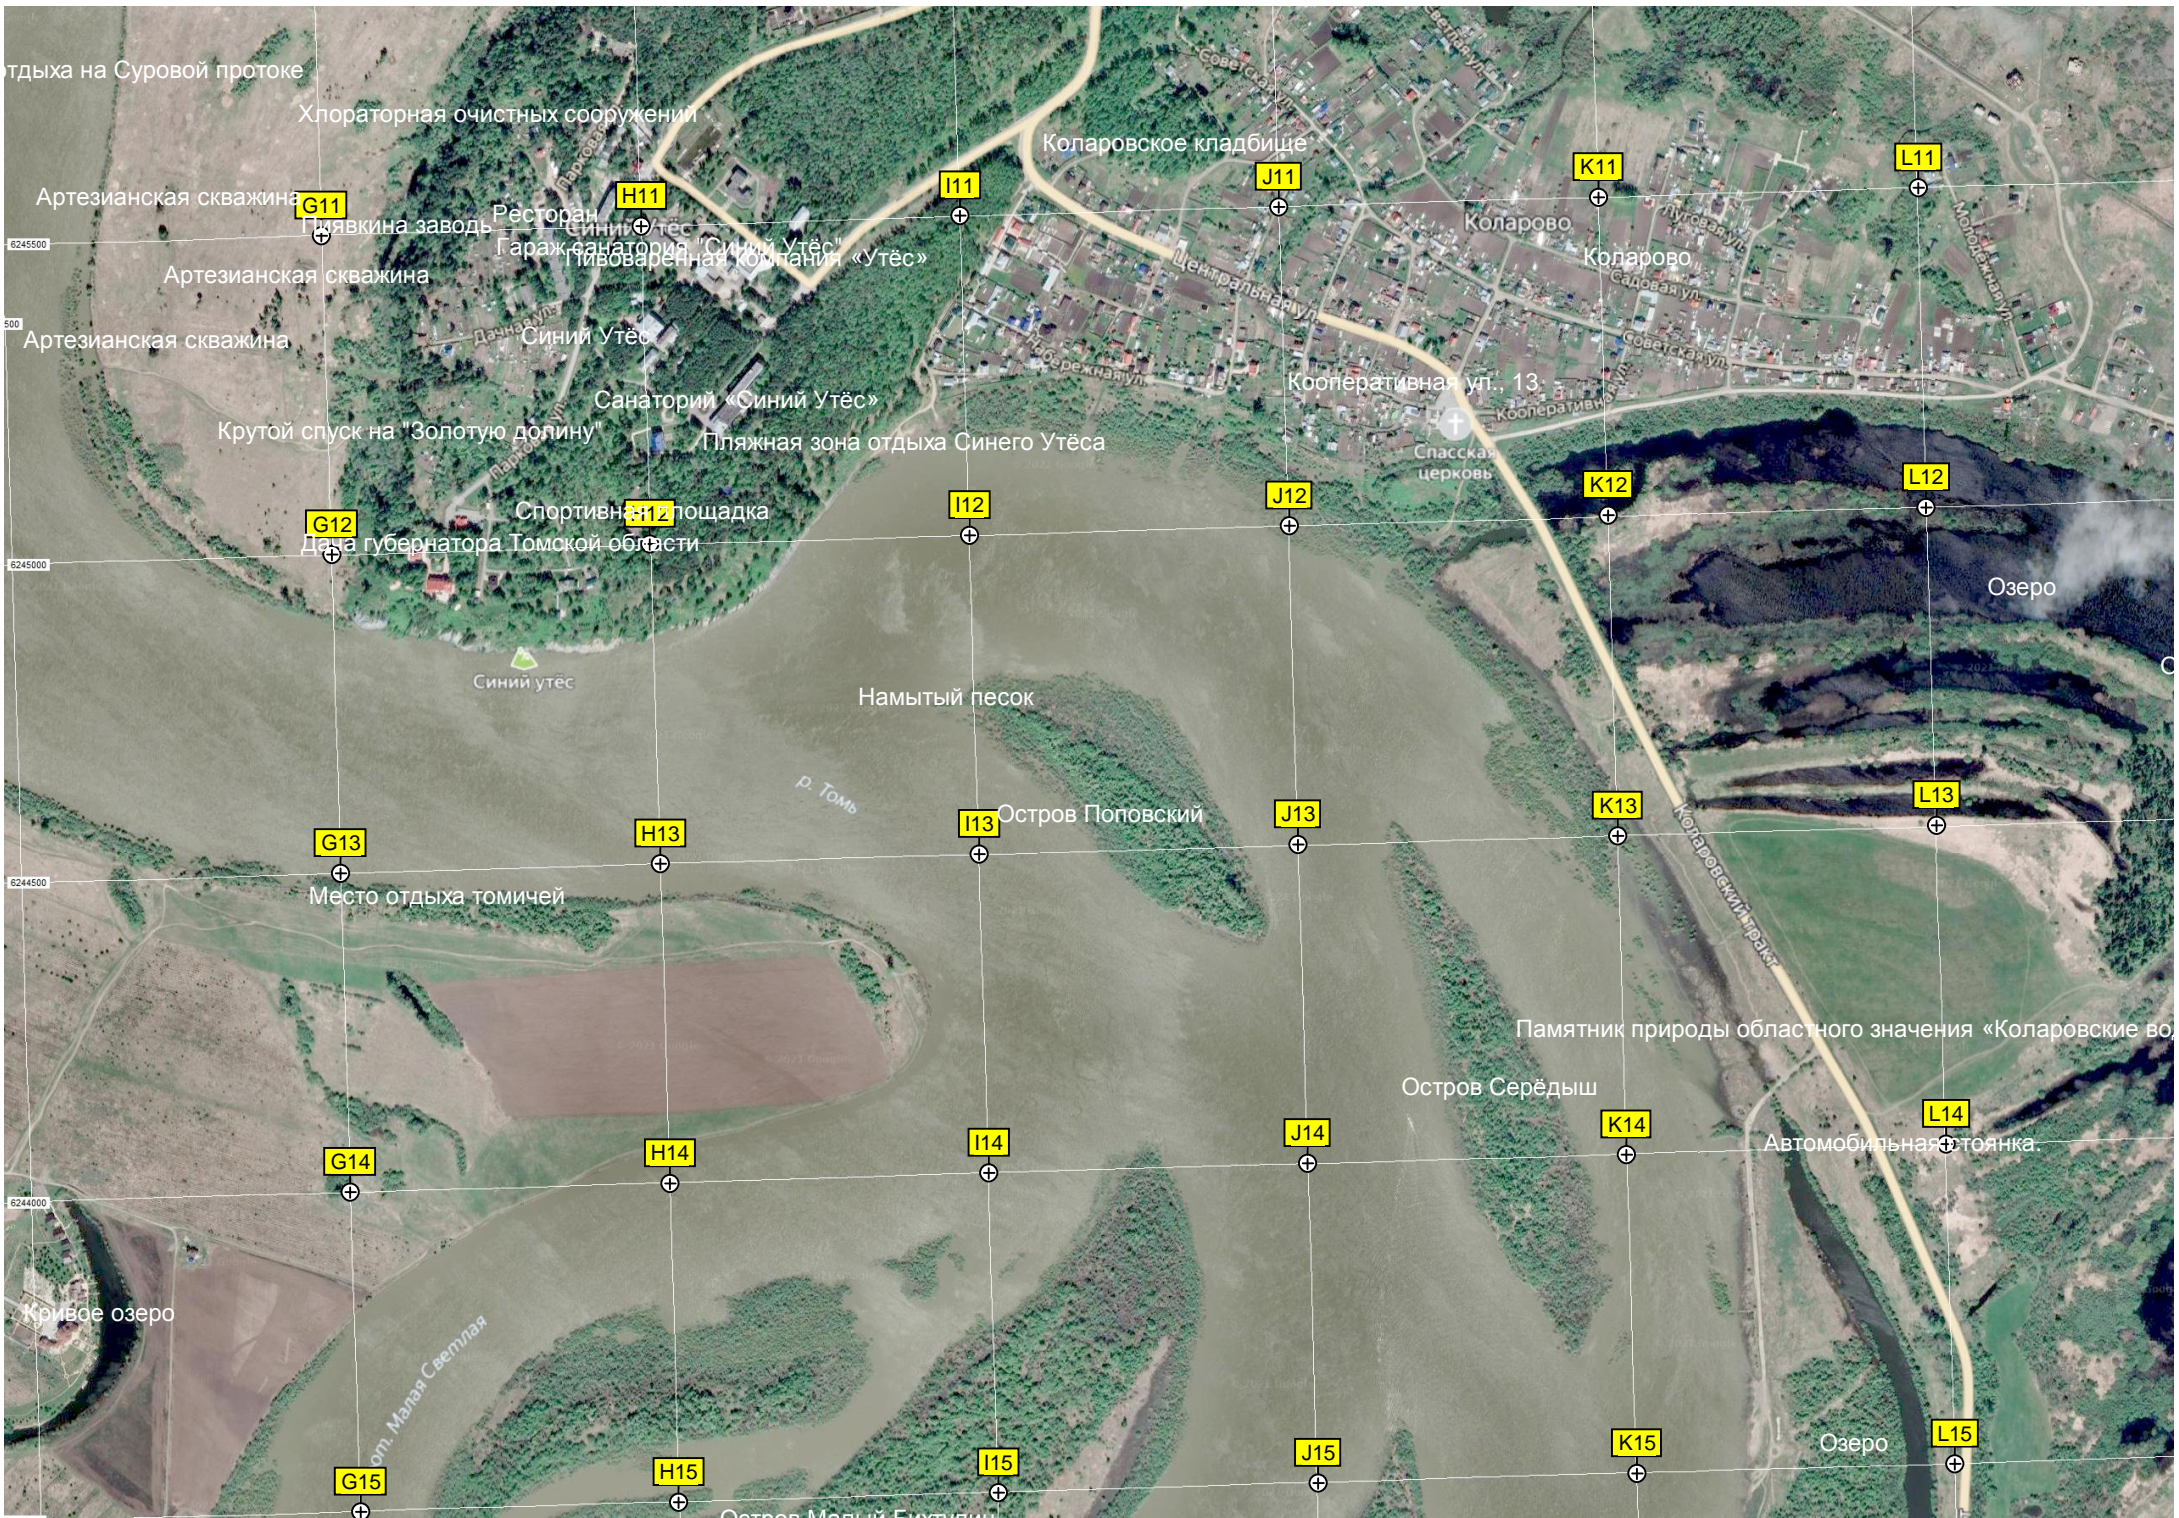

тдыха на Суевой протоке

Хлораторная очистных сооружений

Артезианская скважина

Артезианская скважина

Санаторий «Синий Утёс»

Пляжная зона отдыха Синего Утёса

G12

Дом губернатора Томской области

Синий утёс

Намытый песок

р. Томь

Остров Поповский

Место отдыха томичей

Кривое озеро

от. Малая Светлая

Остров Малый Бугучеж

Коларовское кладбище

Коларово

Коларово

Кооперативная ул. 13

Спасская церковь

Озеро

Памятник природы областного значения «Коларовские во»

Остров Серёдыш

Автомобильная стоянка

Озеро

G11

H11

I11

J11

K11

L11

G12

H12

I12

J12

K12

L12

G13

H13

I13

J13

K13

L13

G14

H14

I14

J14

K14

L14

G15

H15

I15

J15

K15

L15