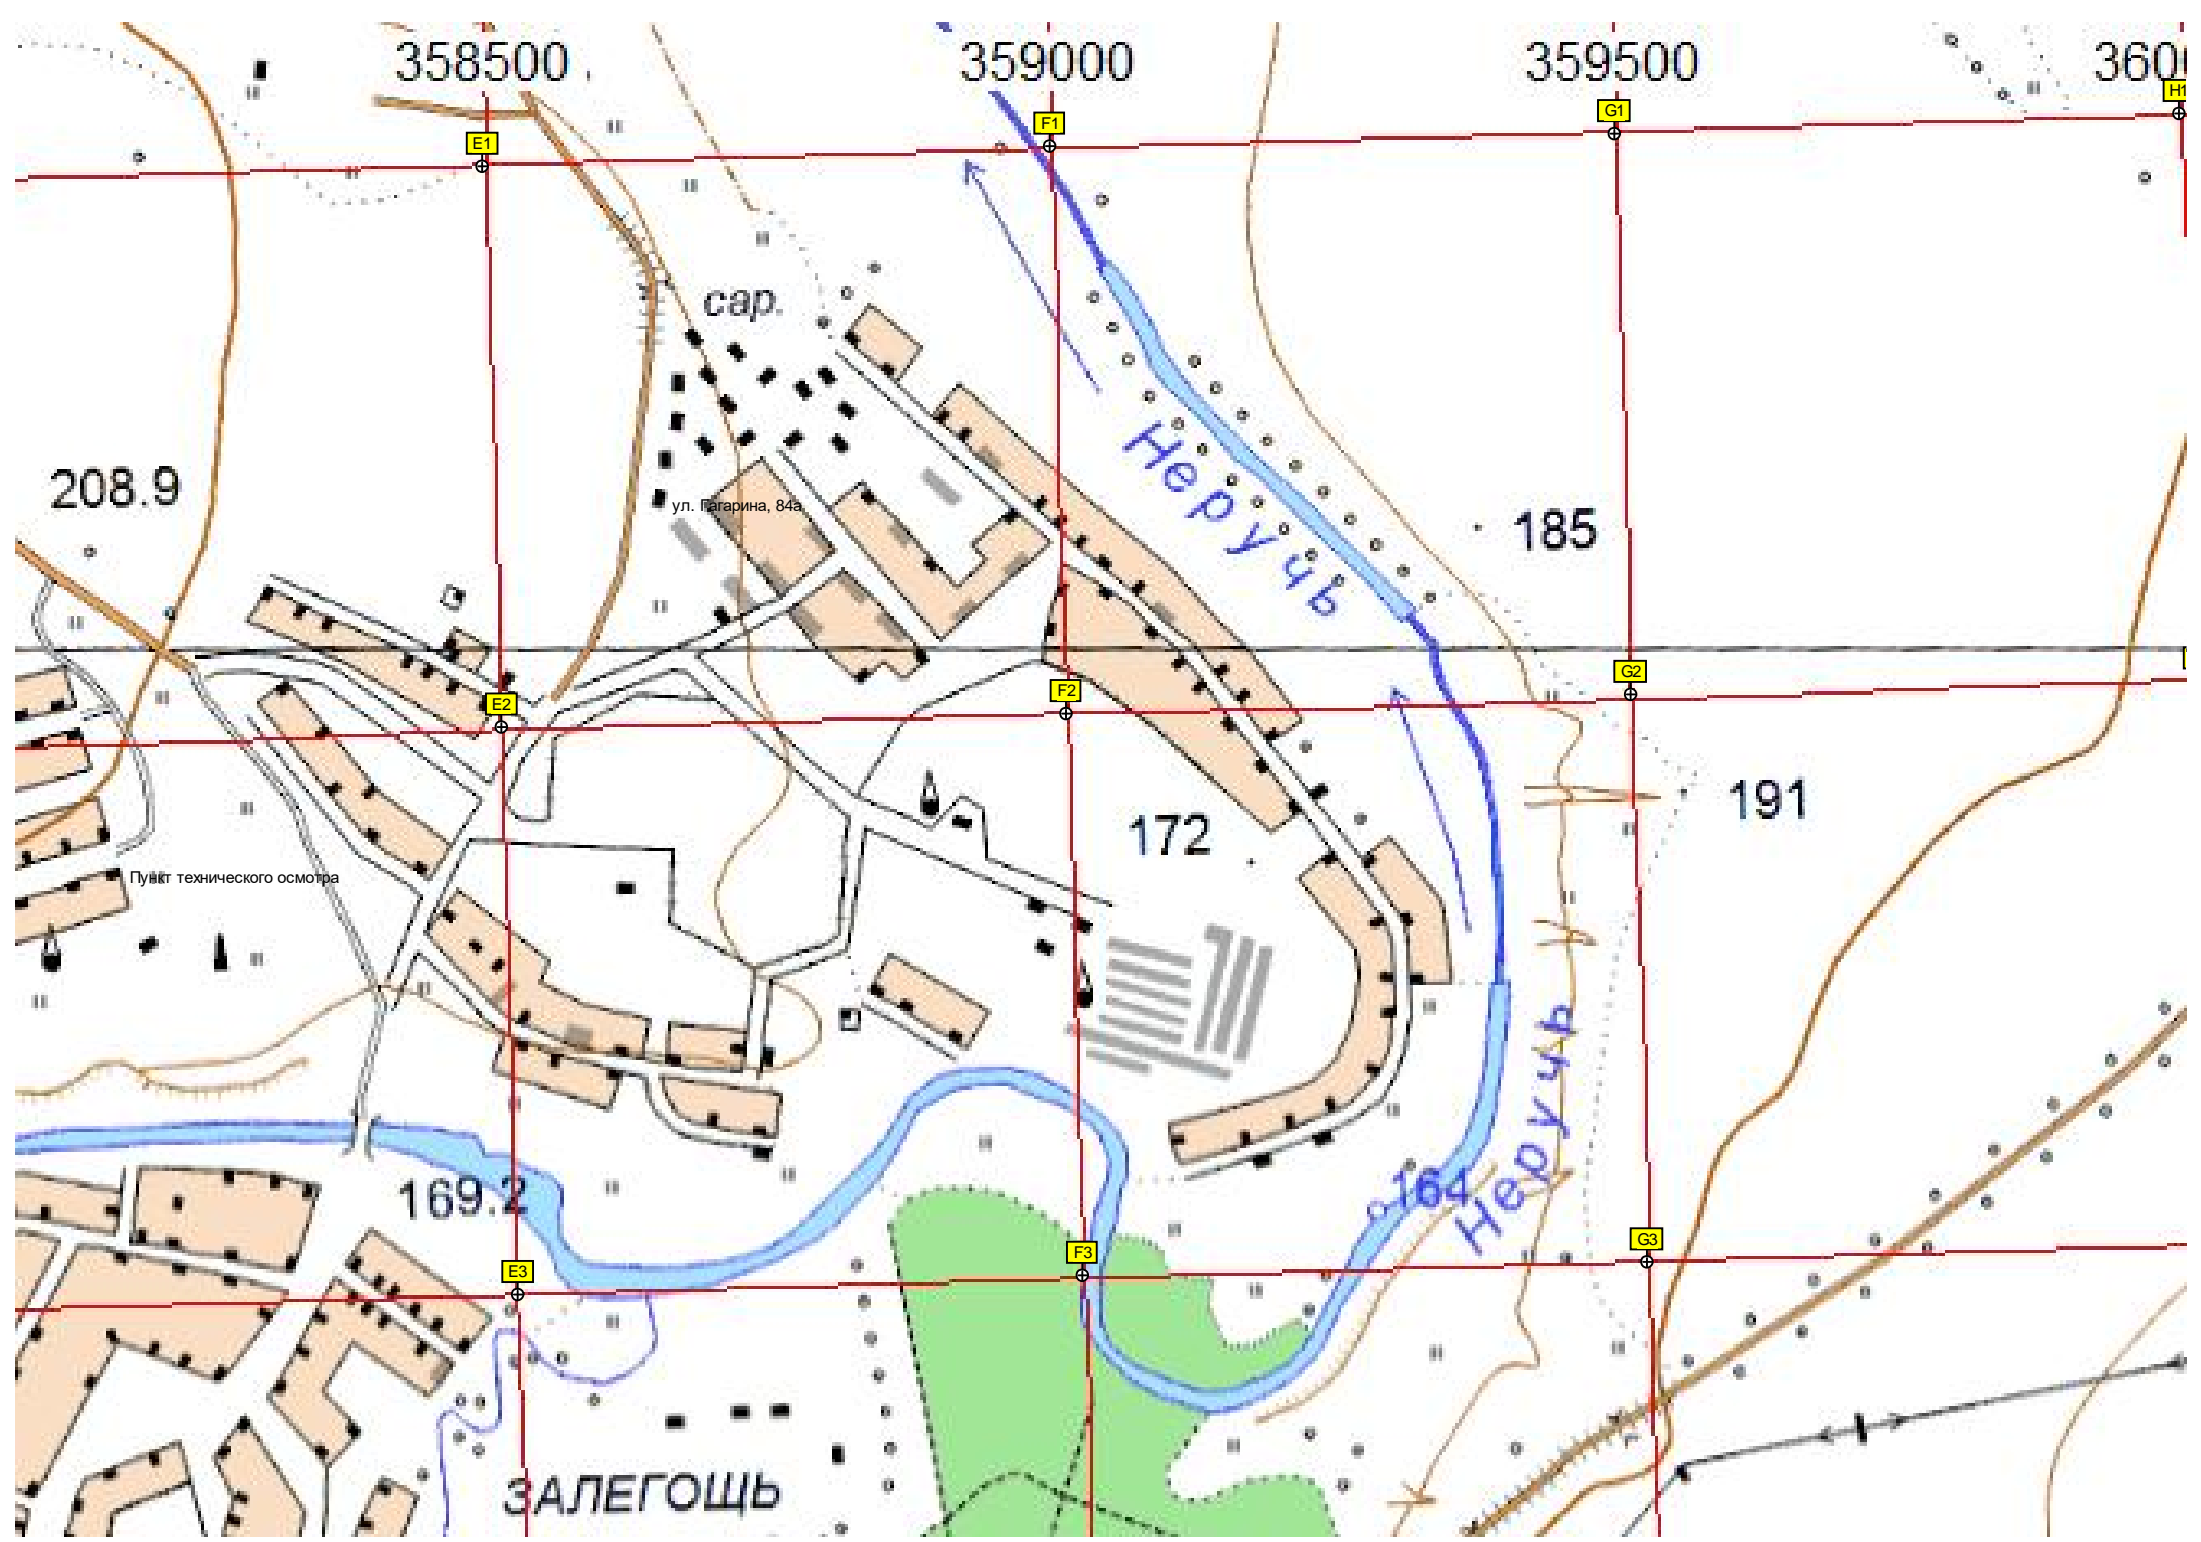

сар.

ул. Пагарина, 84а

208.9

185

E2

F2

G2

172

191

Пункт технического осмотра

169.2

E3

F3

G3

164

ЗАЛЕГОЩЬ

Неручь

Неручь

212

- 5864000

198.2

194.0

Казарь
(Казарь-Горка)

170.9