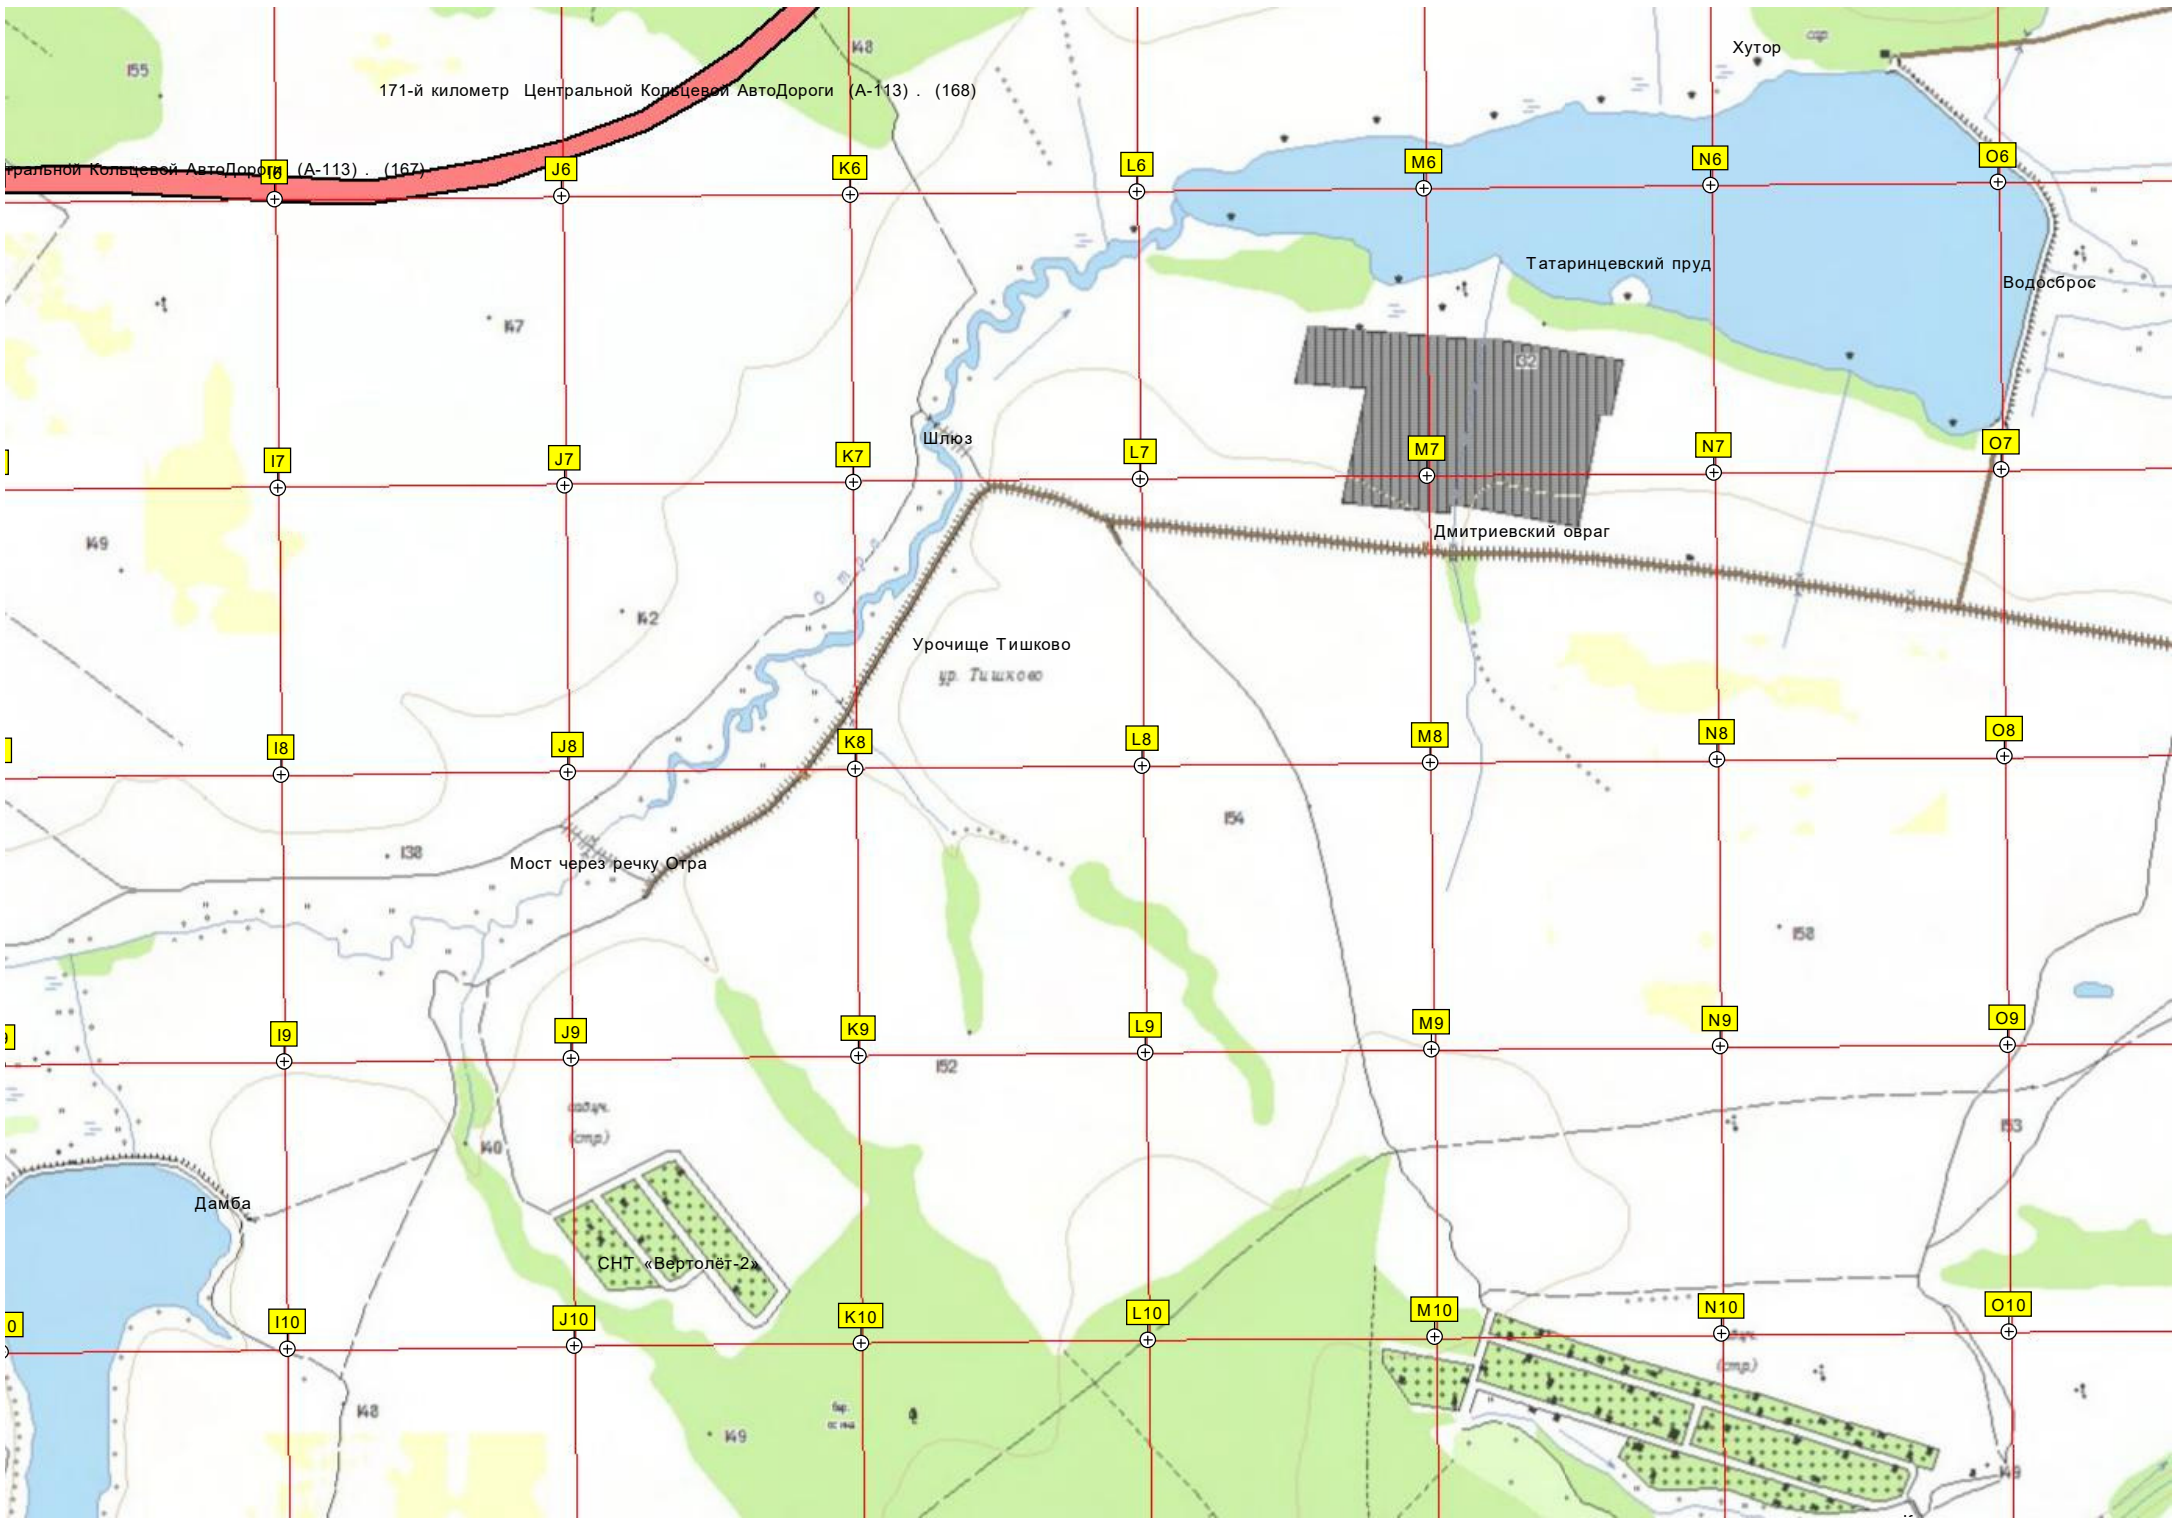

Строящийся мост

171-й километр Центральной Кольцевой АвтоДороги (A-113) . (168)

Центральной Кольцевой АвтоДороги (A-113) . (167)

Хутор

Татаринцевский пруд

Водосброс

Шлюз

Дмитриевский овраг