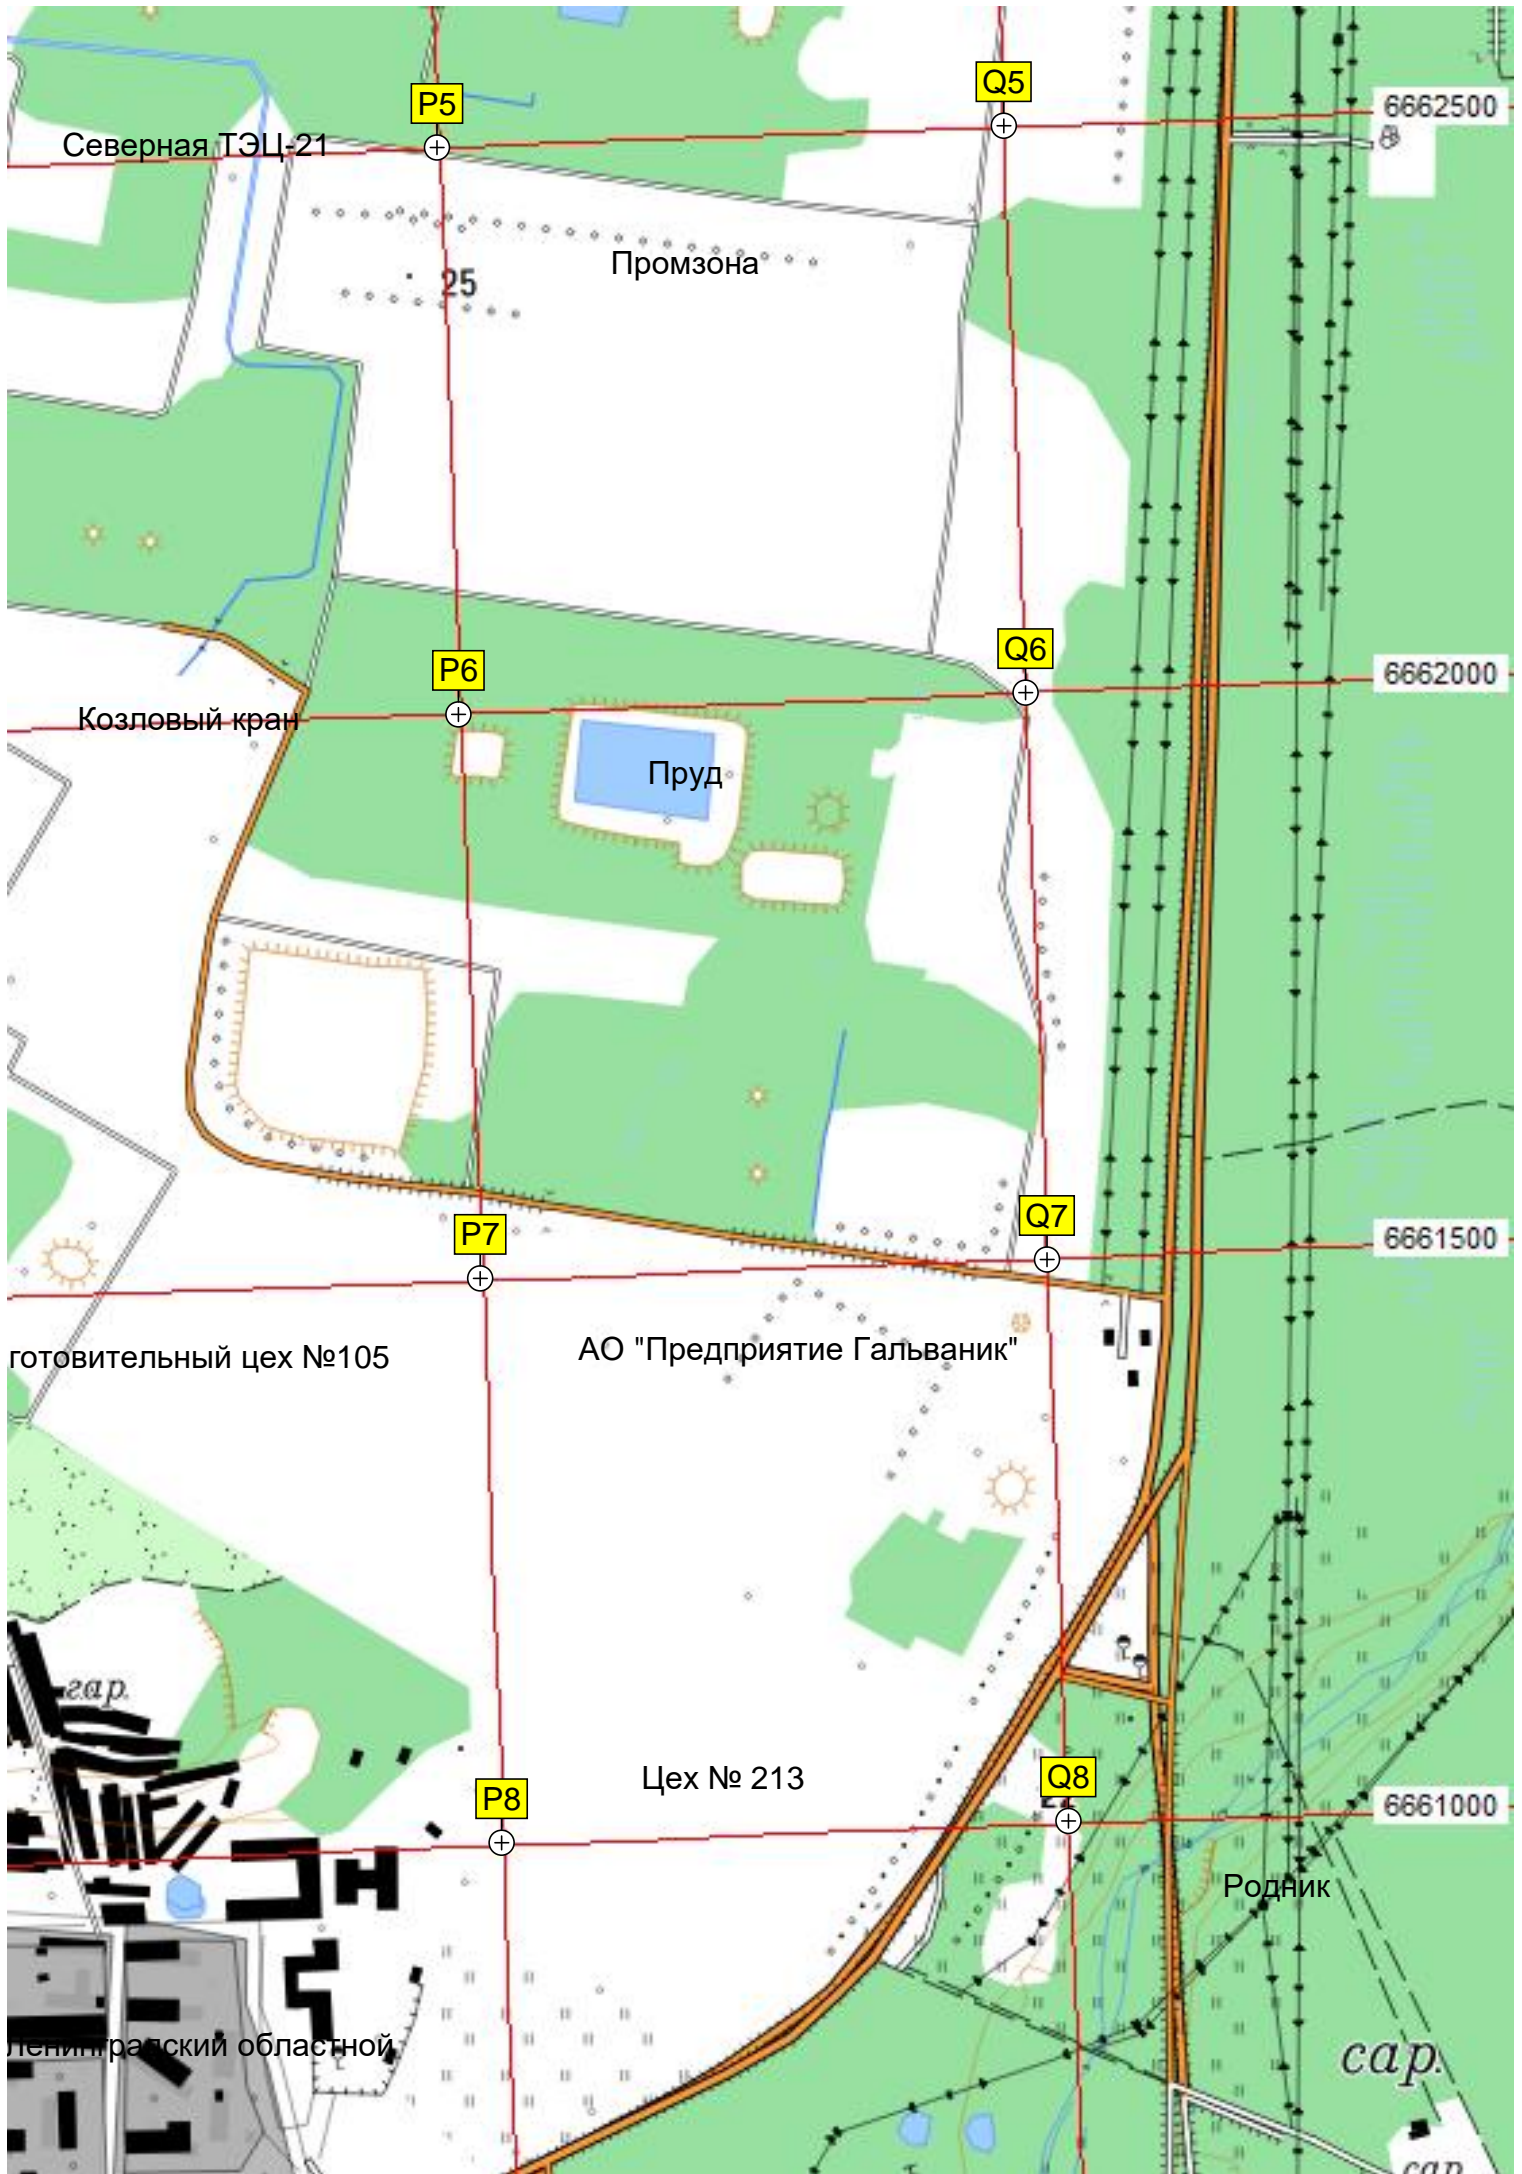

Сброс сточных вод

ТурбоАтомГаз

ЖК «Ромашки»

ый городок

трубы

Ш.К.

ш.к.

Нов. Девяткино