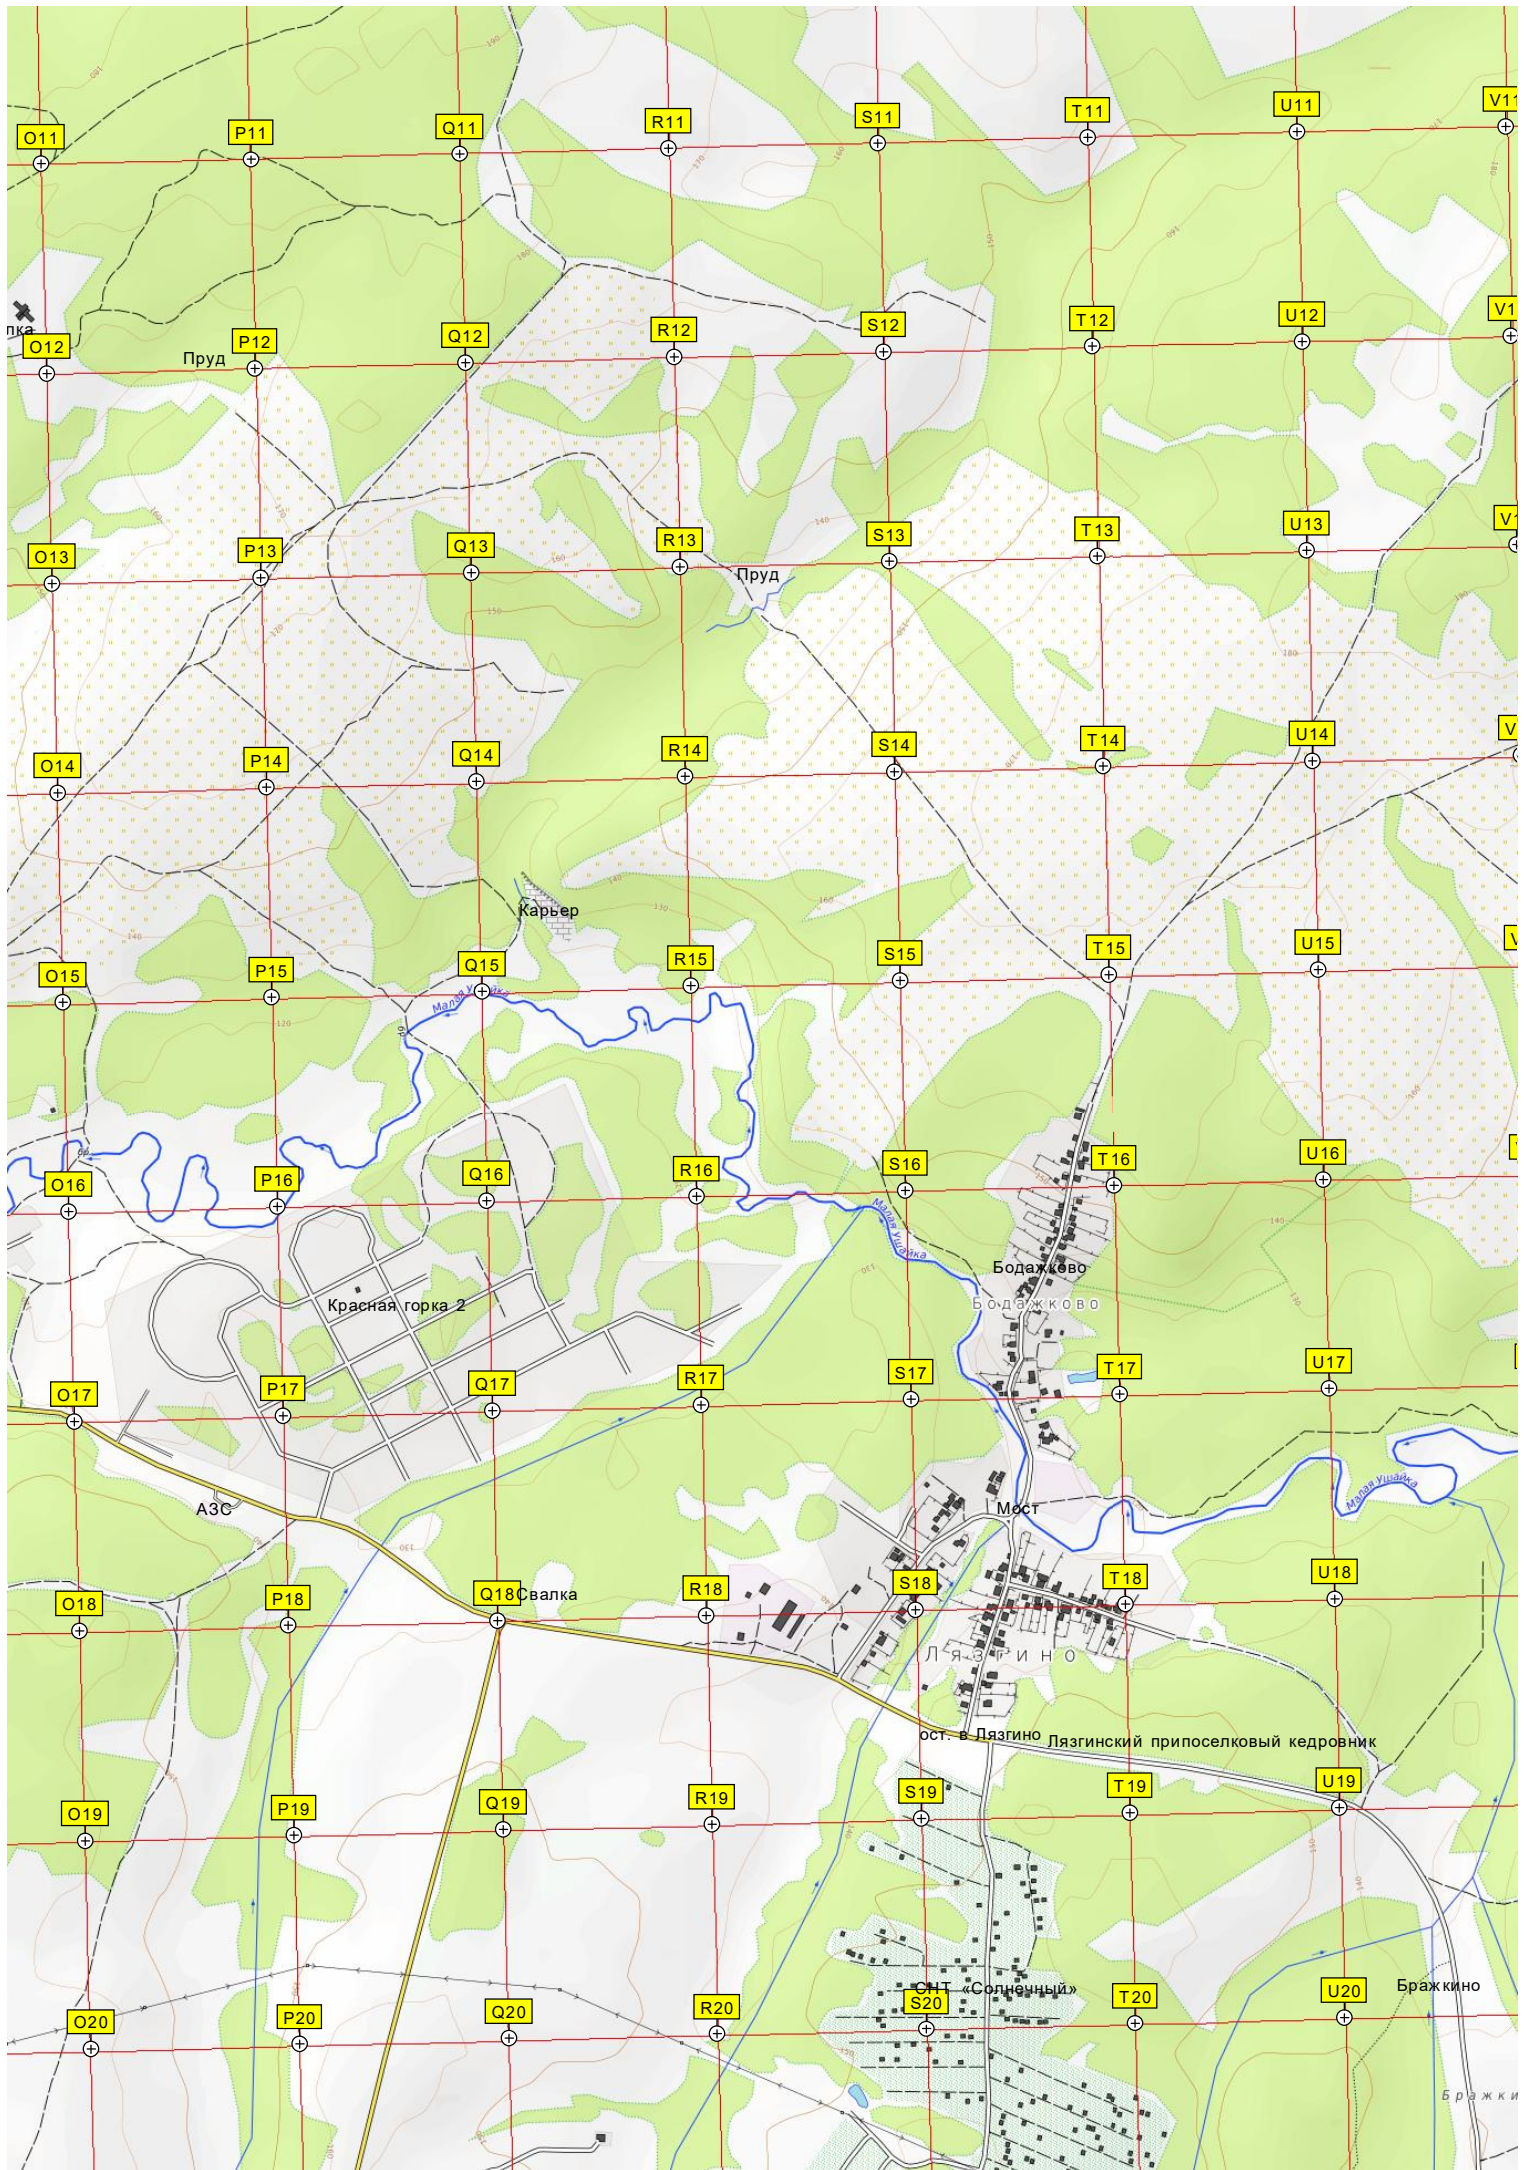

A3C

Вороново

Огороженный периметр с неизвестными будками

P4

Q4

R4

S4

T4

S10

T10

U10

V10

6265000

6264500

6264000

6263500

6263000

6262500

6262000

6261500

6261000

6260500

Пасека

Петняя дойка