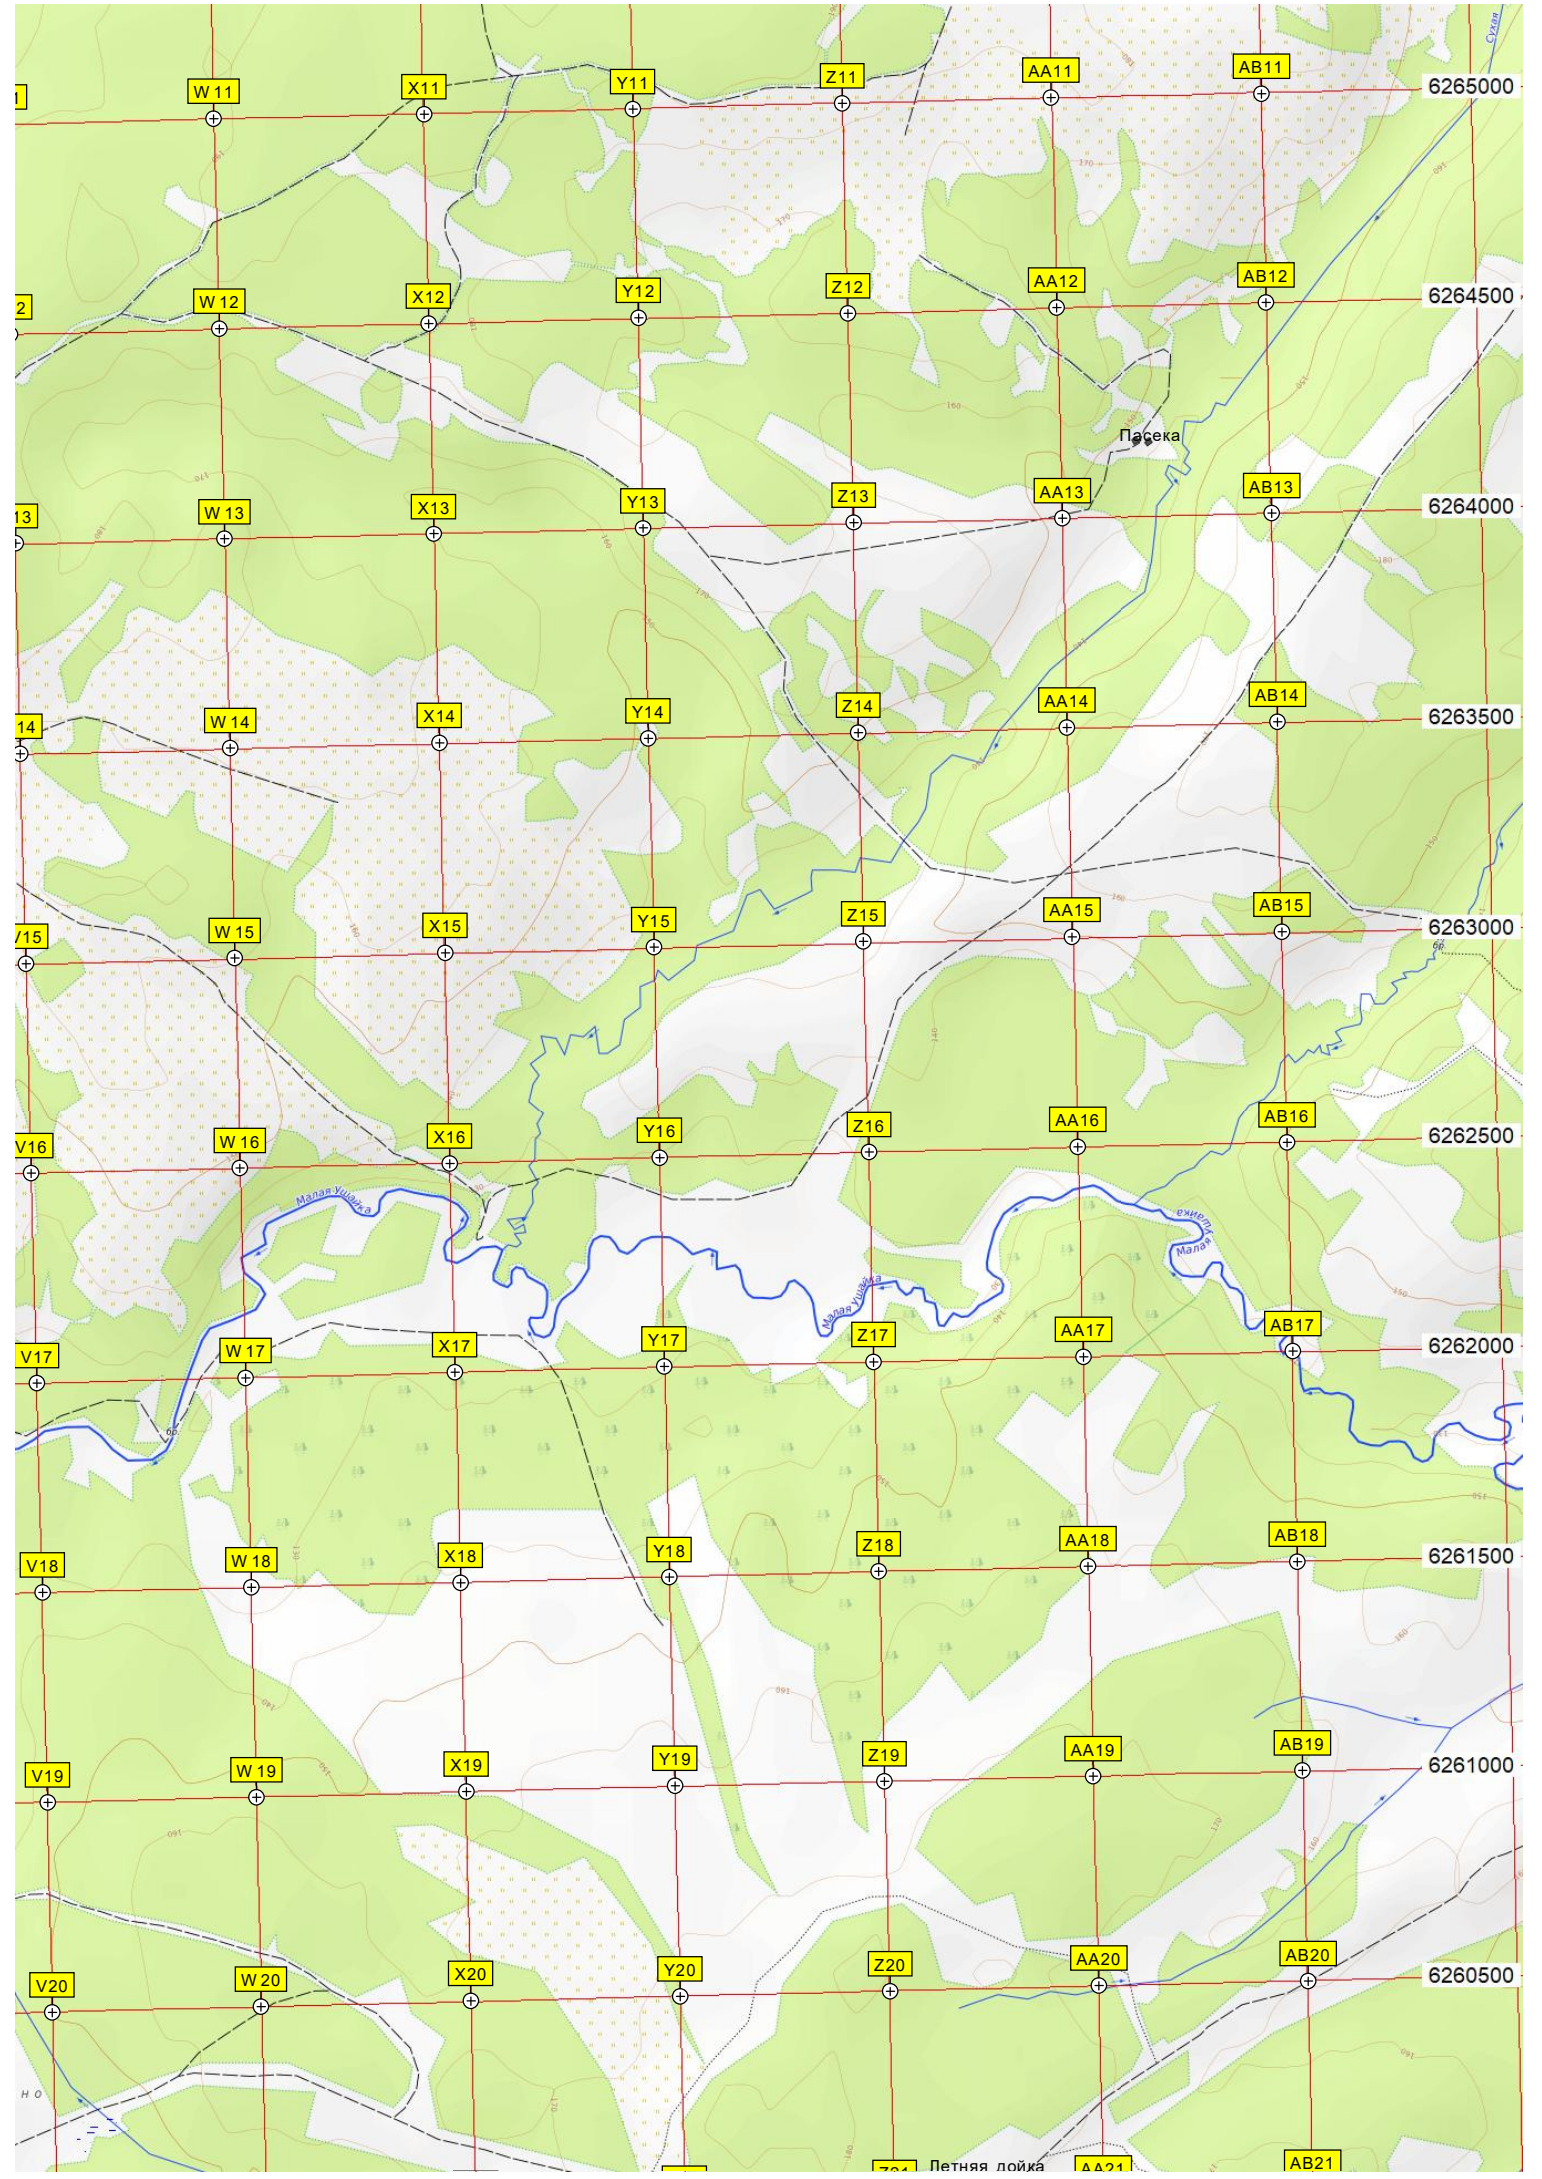

S10

T10

U10

V10

6265000

6264500

6264000

6263500