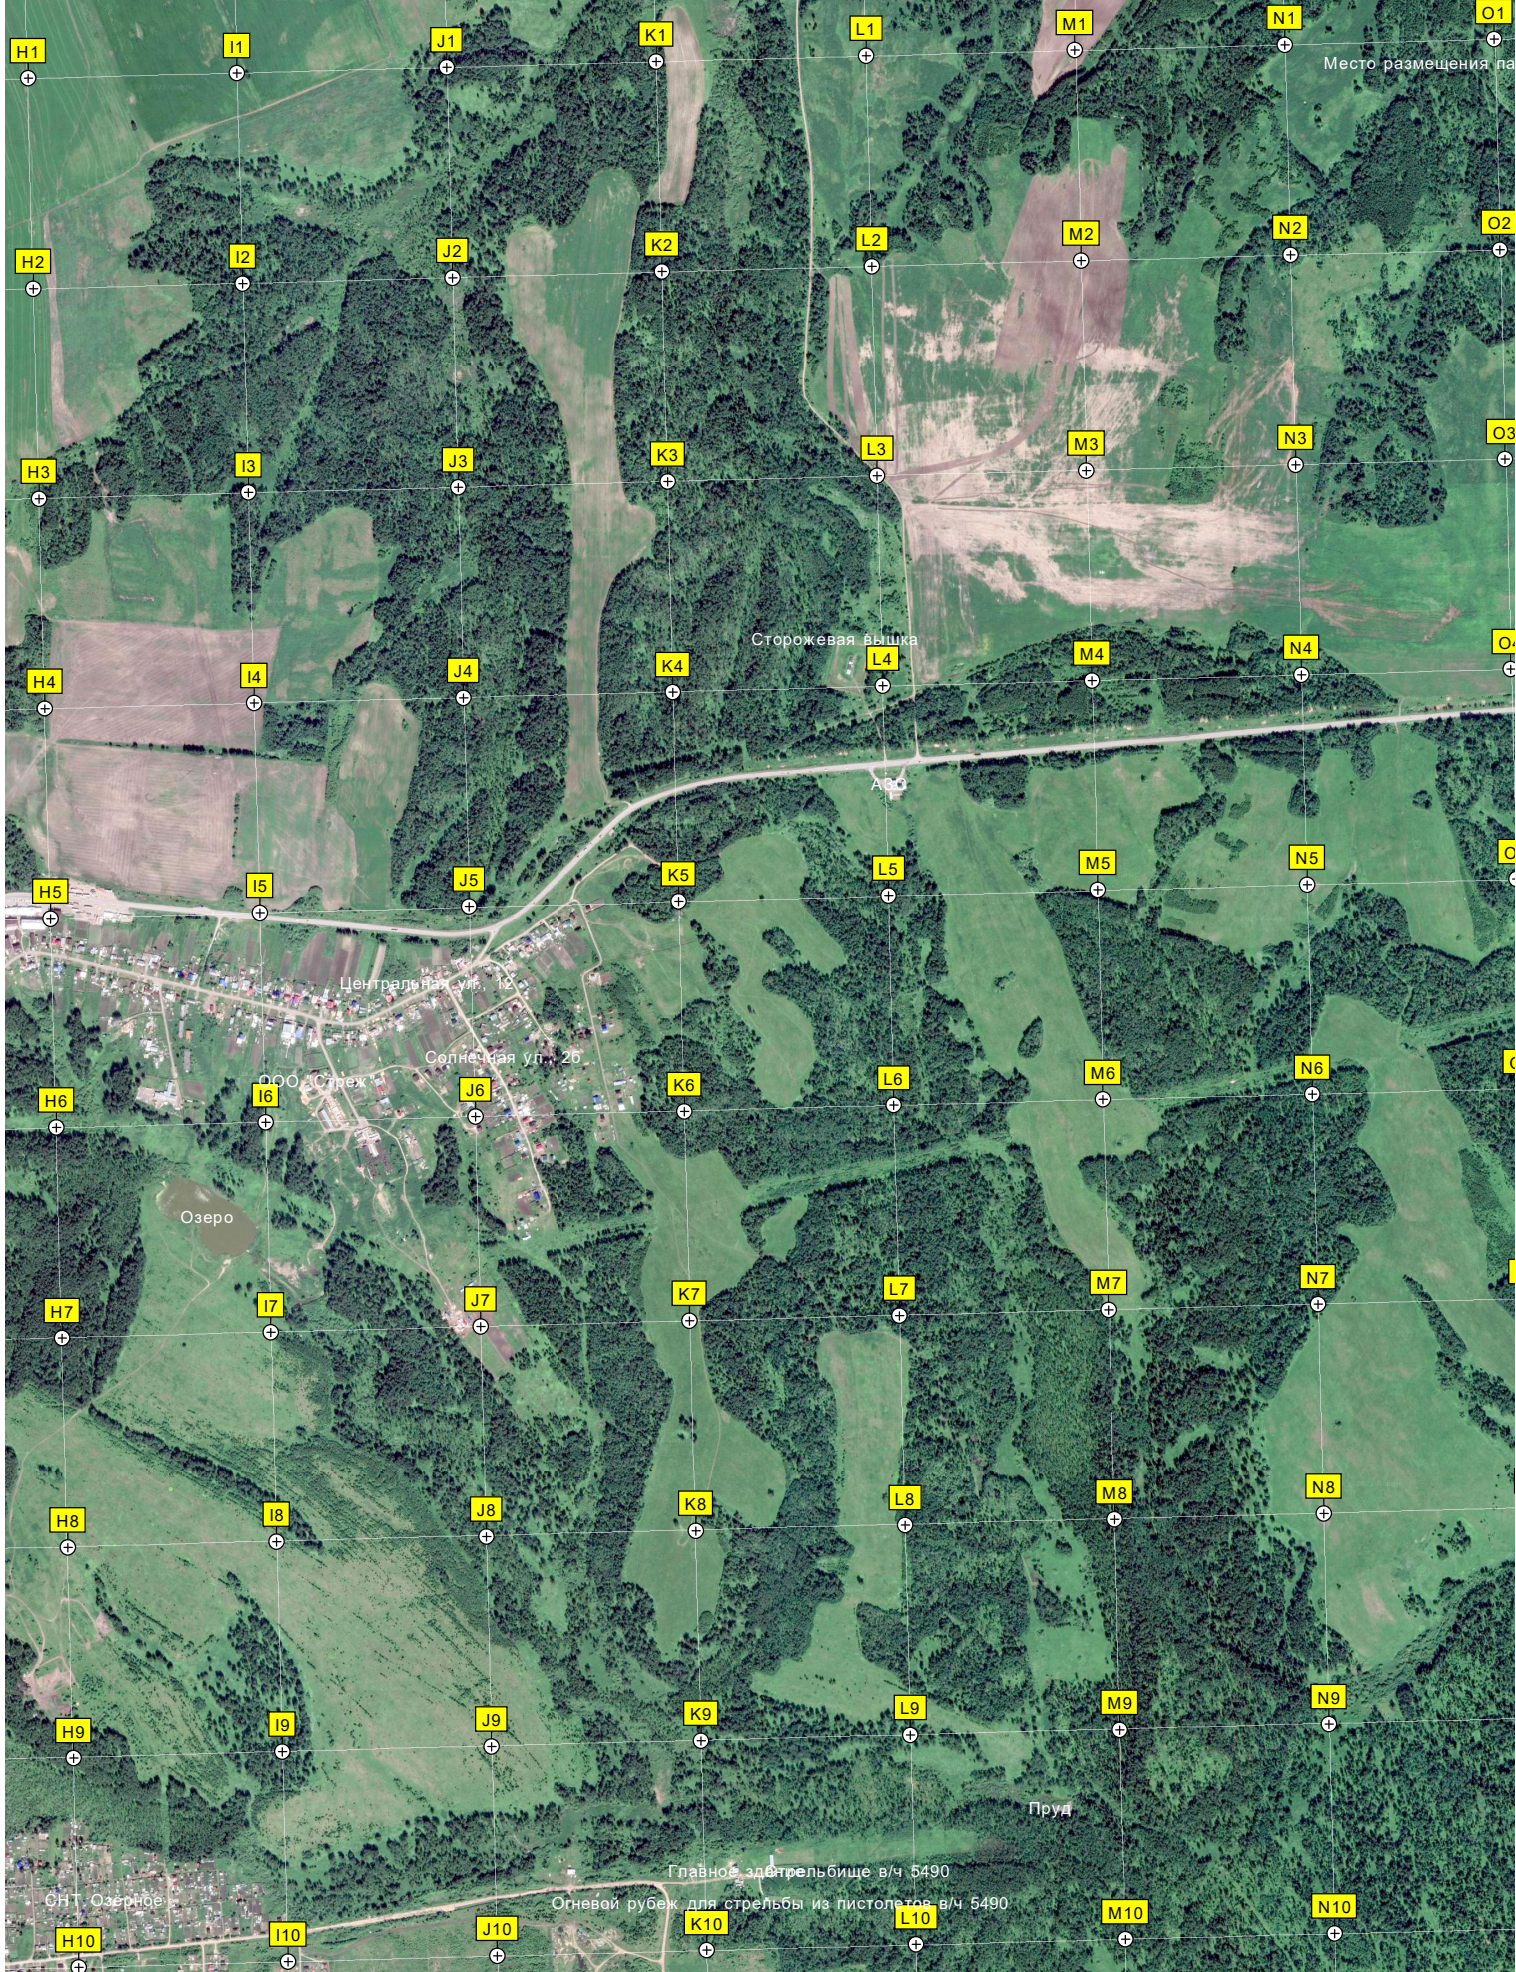

35500 386000 386500 387000 387500 388000 388500 389000

389500

390000

390500

391000

391500

392000

392500

P1

Q1

R1

S1

T1

U1

V1

латочного городка № 2 Томского высшего военного командного училища связи

26-й квартал

Томское городское кладбище

Томское городское кладбище

P2

Q2

R2

S2

T2

U2

V2

Автодром

Учебный центр Томского высшего военного командного училища связи

кирпичные сооружения в виде складов боевого запаса Томского высшего военного командного училища связи — караул № 2

Боронино

P3