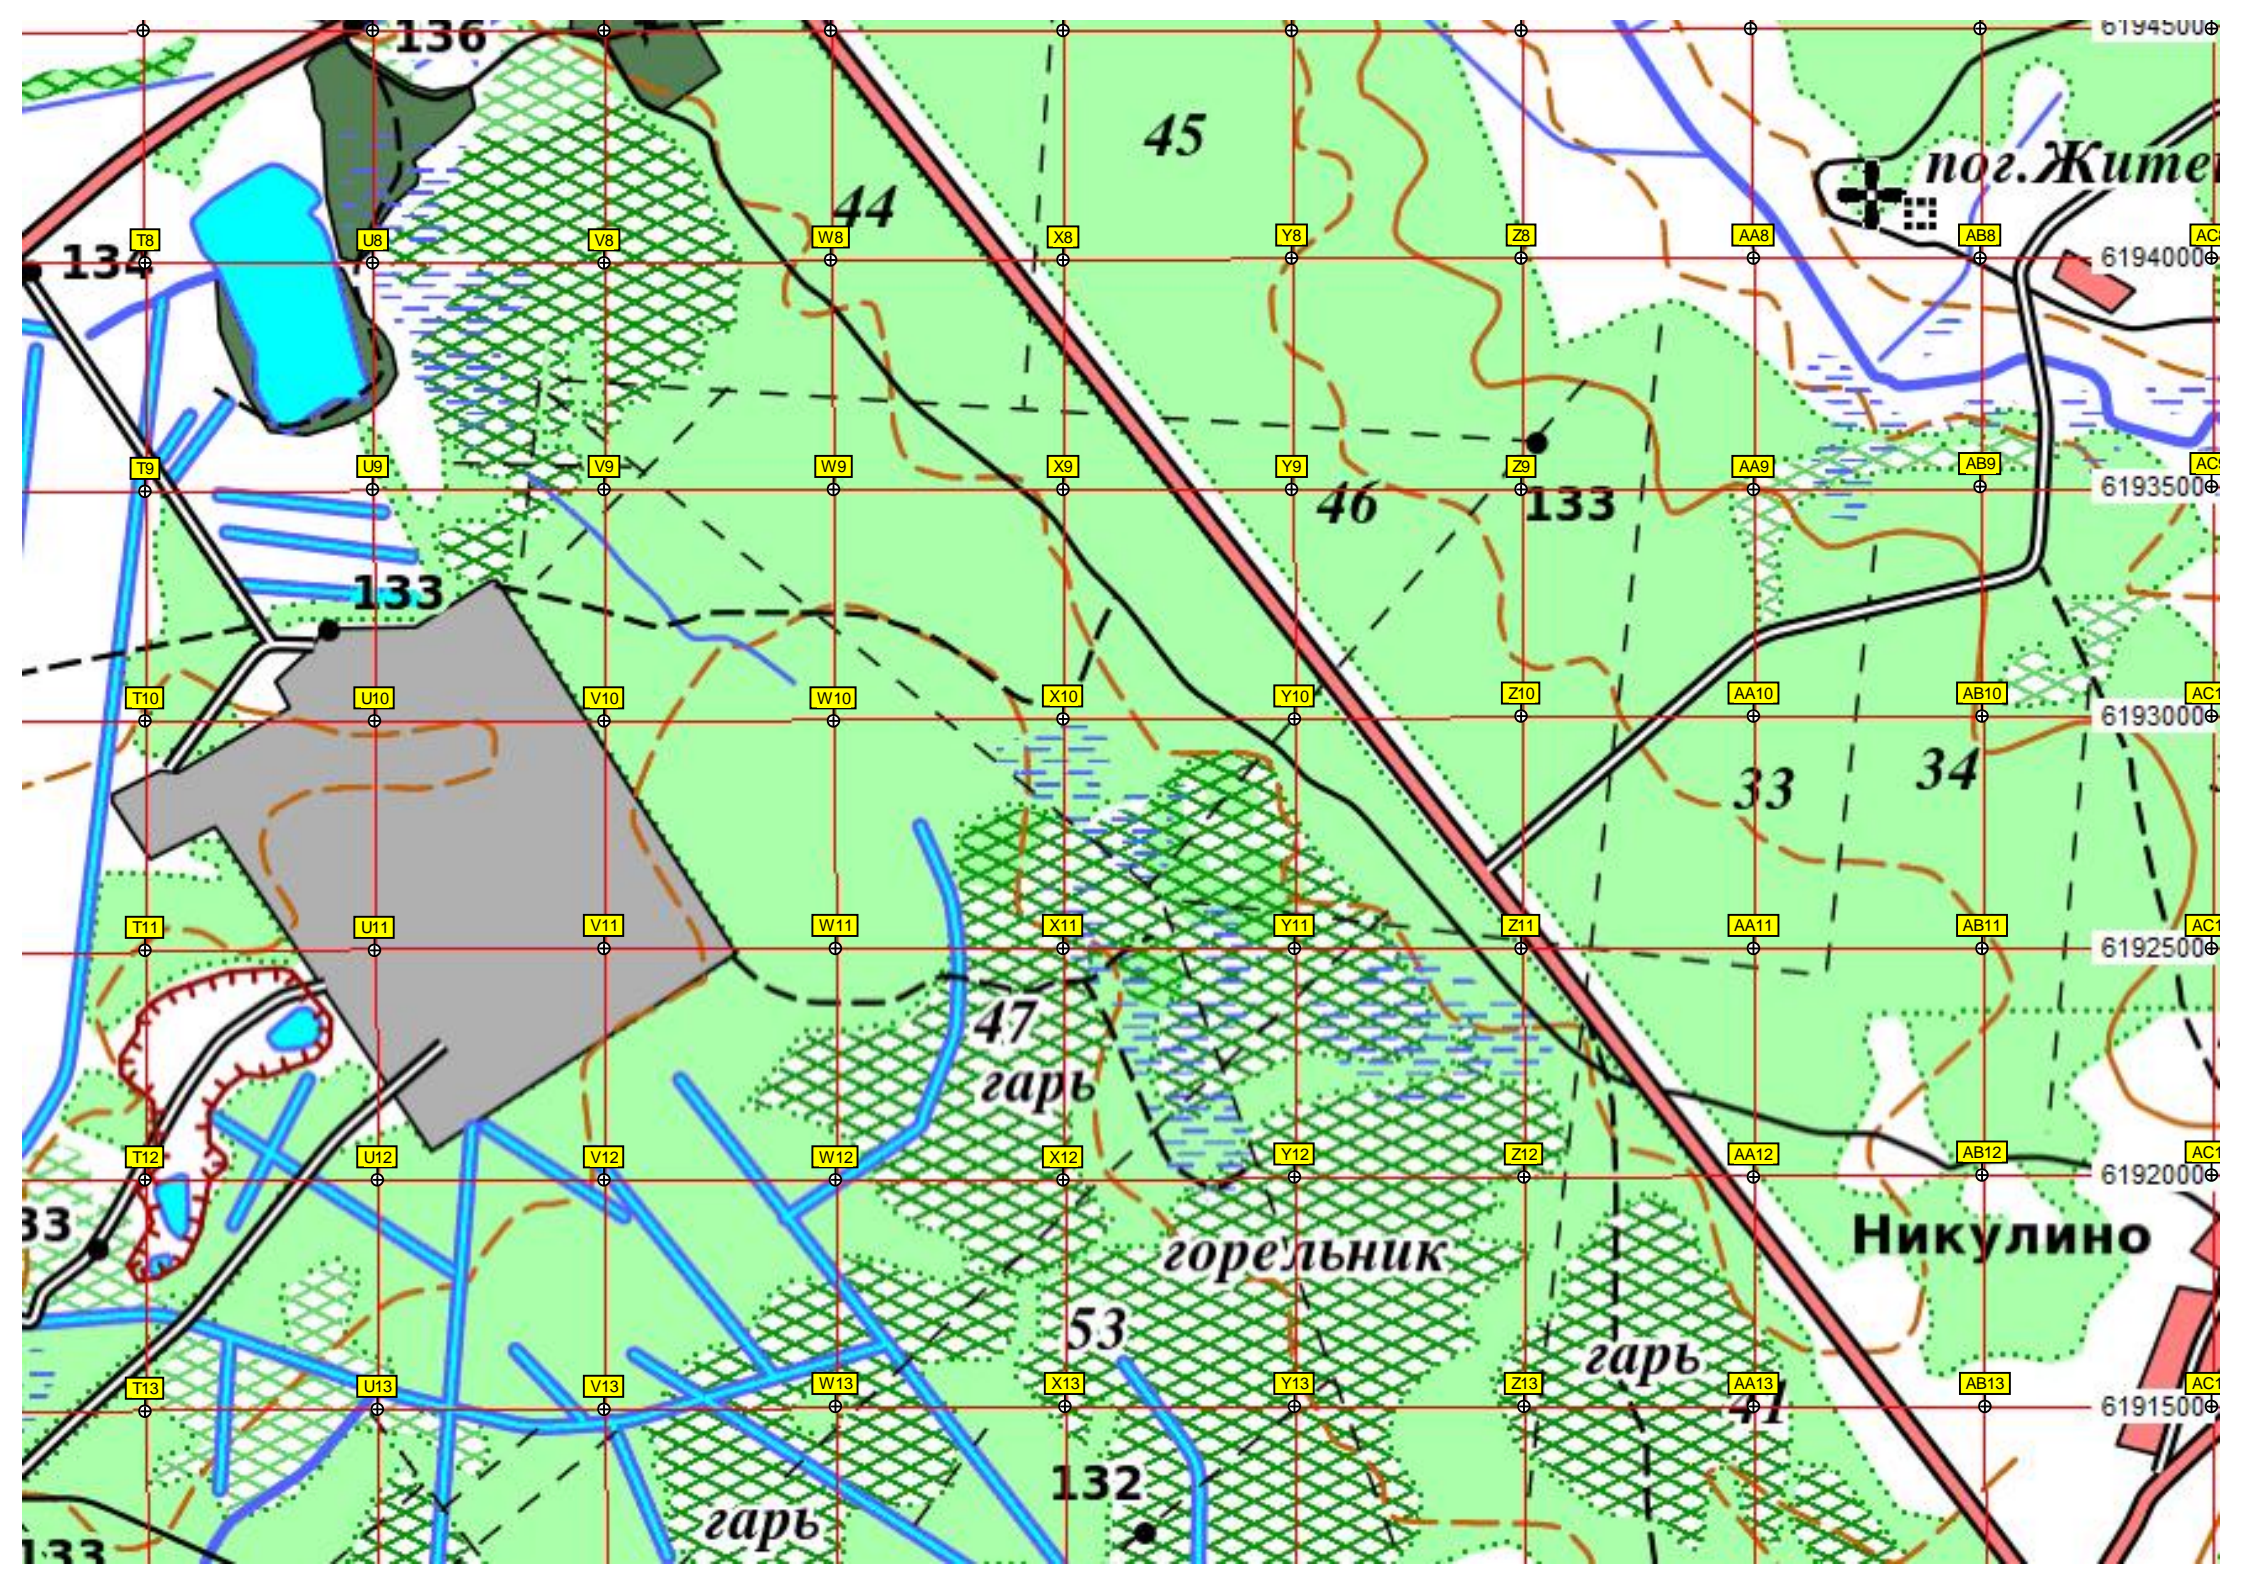

Новая Грива

Термы

Электрогорск

136

134

138

13

- J8, K8, L8, M8, N8, O8, P8, Q8, R8, S8
- J9, K9, L9, M9, N9, O9, P9, Q9, R9, S9
- J10, K10, L10, M10, N10, O10, P10, Q10, R10, S10
- J11, K11, L11, M11, N11, O11, P11, Q11, R11, S11
- J12, K12, L12, M12, N12, O12, P12, Q12, R12, S12
- J13, K13, L13, M13, N13, O13, P13, Q13, R13, S13

пл. 14 км

131

50

49

69

48

54

133

27

26

33

23

129

25

29

Вурка