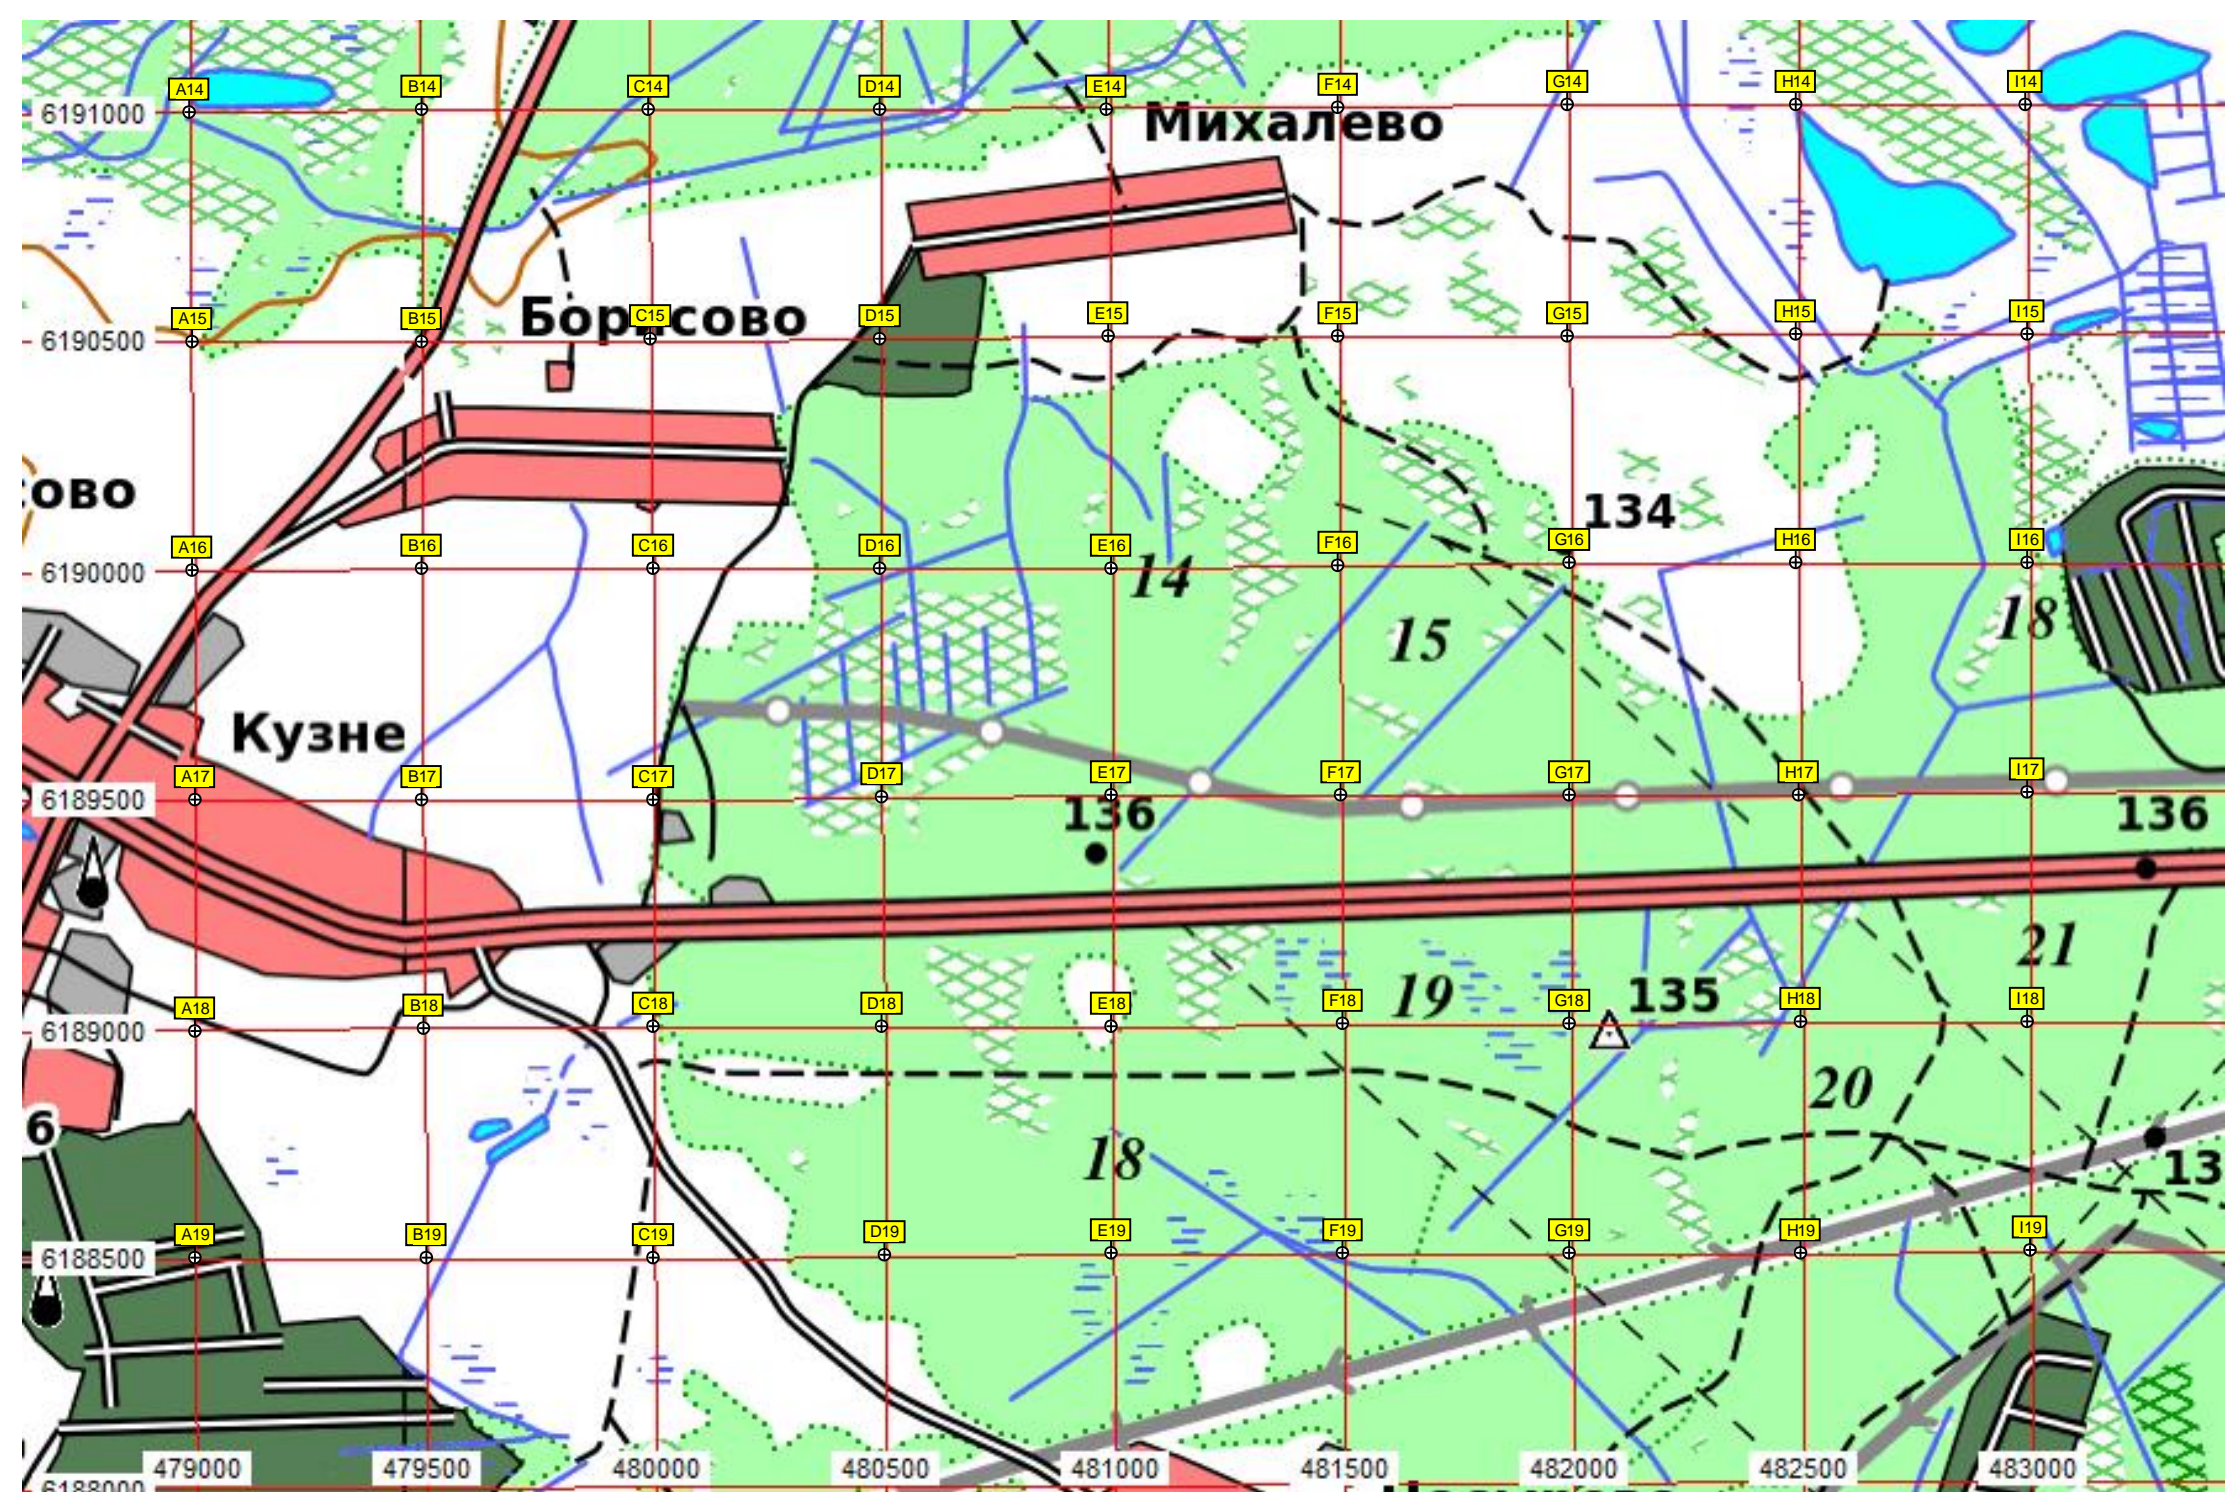

Новая Грива

Термы

Электрогорск

136

134

138

13

- J8, K8, L8, M8, N8, O8, P8, Q8, R8, S8
- J9, K9, L9, M9, N9, O9, P9, Q9, R9, S9
- J10, K10, L10, M10, N10, O10, P10, Q10, R10, S10
- J11, K11, L11, M11, N11, O11, P11, Q11, R11, S11
- J12, K12, L12, M12, N12, O12, P12, Q12, R12, S12
- J13, K13, L13, M13, N13, O13, P13, Q13, R13, S13

пл. 14 км

131

50

49

69

48

54

133

27

26

33

23

129

25

29

Вурка