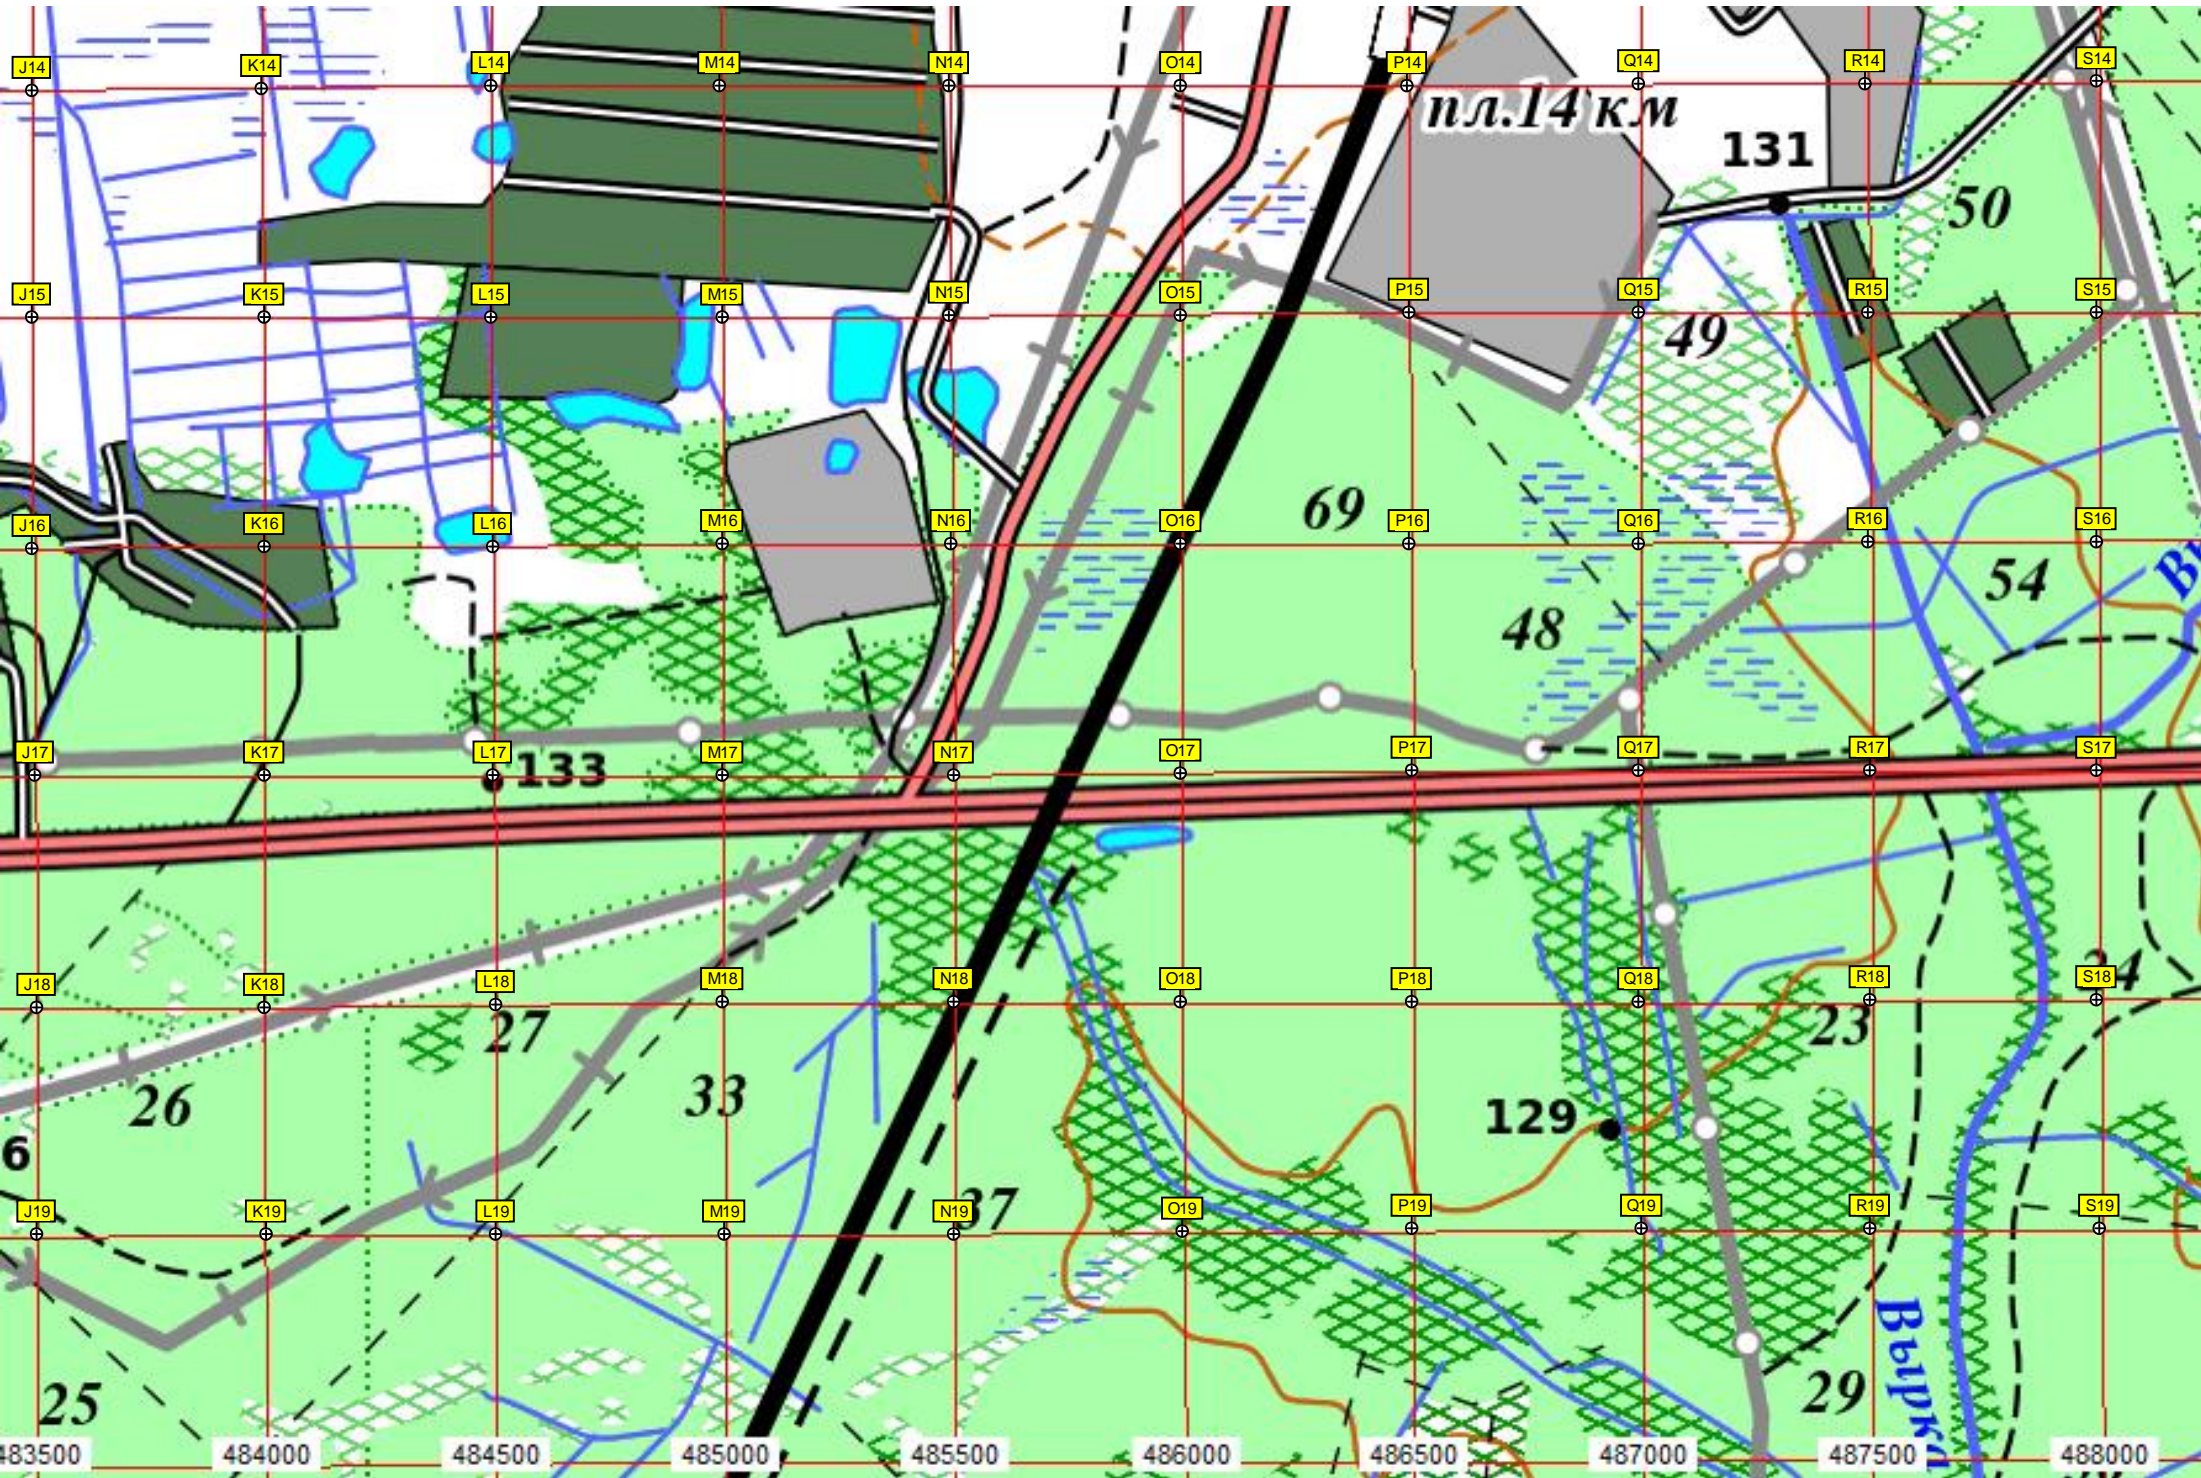

Новая Грива

Термы

Электрогорск

136

134

138

13

- J8, K8, L8, M8, N8, O8, P8, Q8, R8, S8
- J9, K9, L9, M9, N9, O9, P9, Q9, R9, S9
- J10, K10, L10, M10, N10, O10, P10, Q10, R10, S10
- J11, K11, L11, M11, N11, O11, P11, Q11, R11, S11
- J12, K12, L12, M12, N12, O12, P12, Q12, R12, S12
- J13, K13, L13, M13, N13, O13, P13, Q13, R13, S13

пл. 14 км

131

50

49

69

48

54

133

27

26

33

23

129

25

29

Вурка