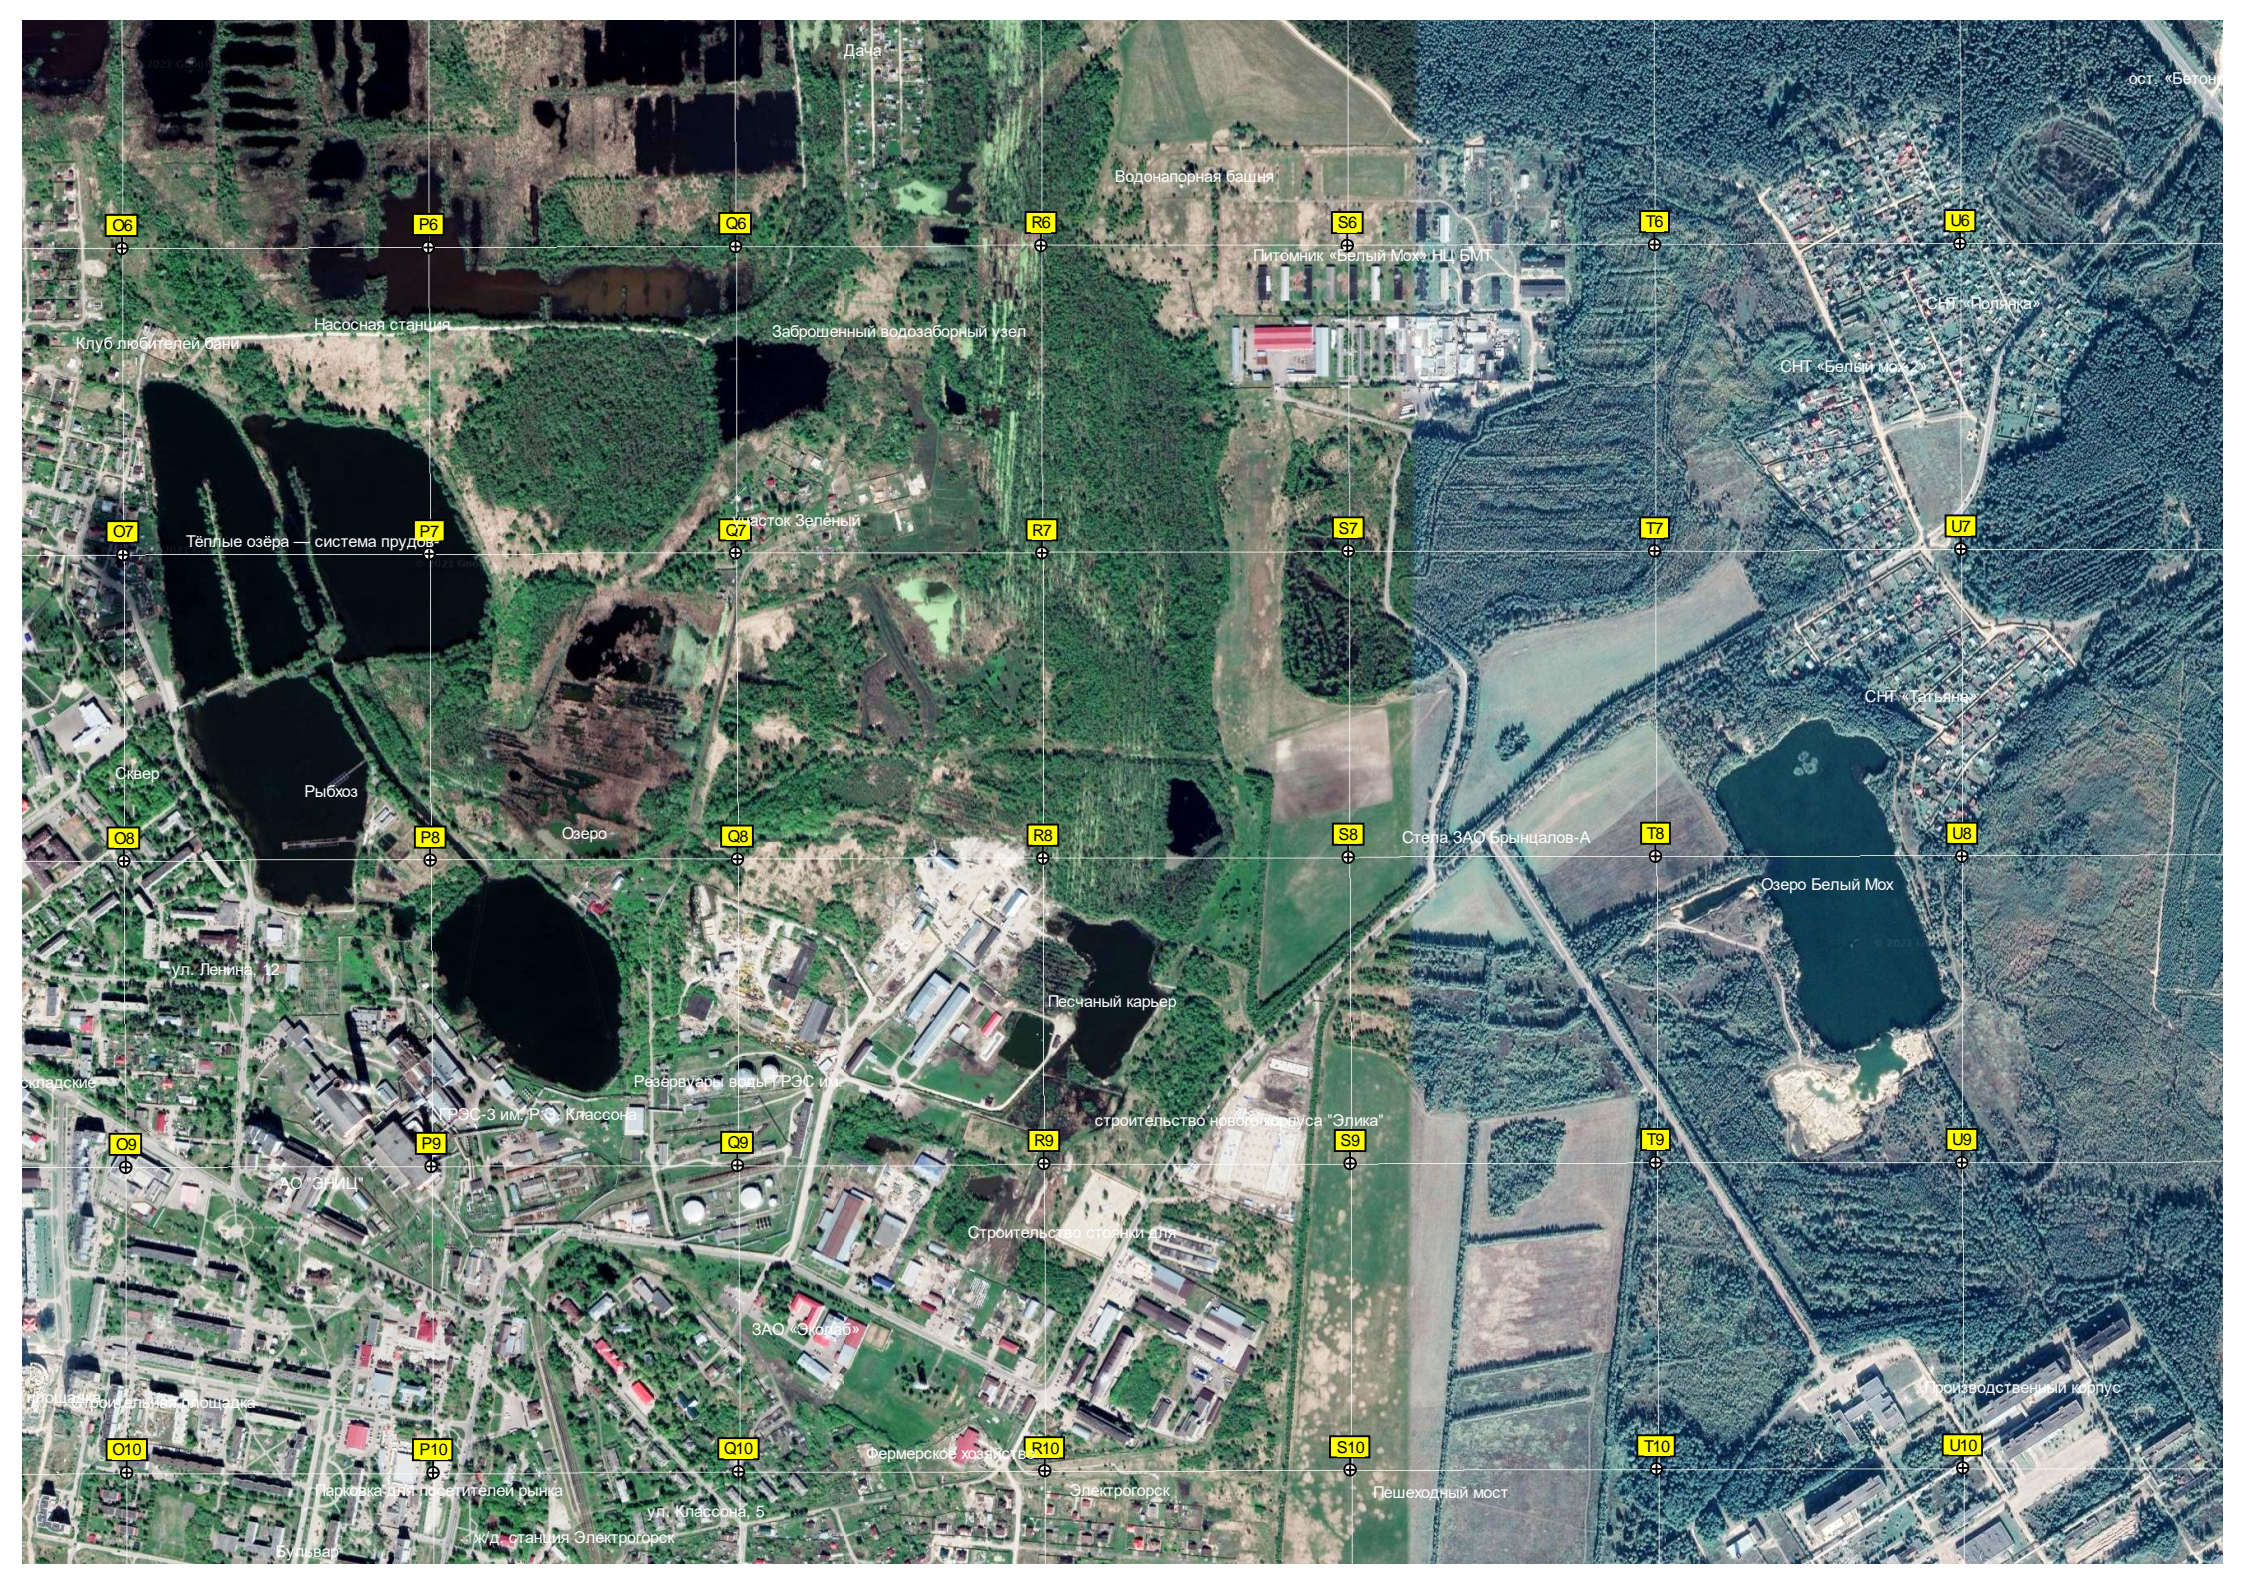

Озеро Агеечкино

Участок № 246

СНТ «Рябинушка»

Строительный

V6

W6

X6

Y6