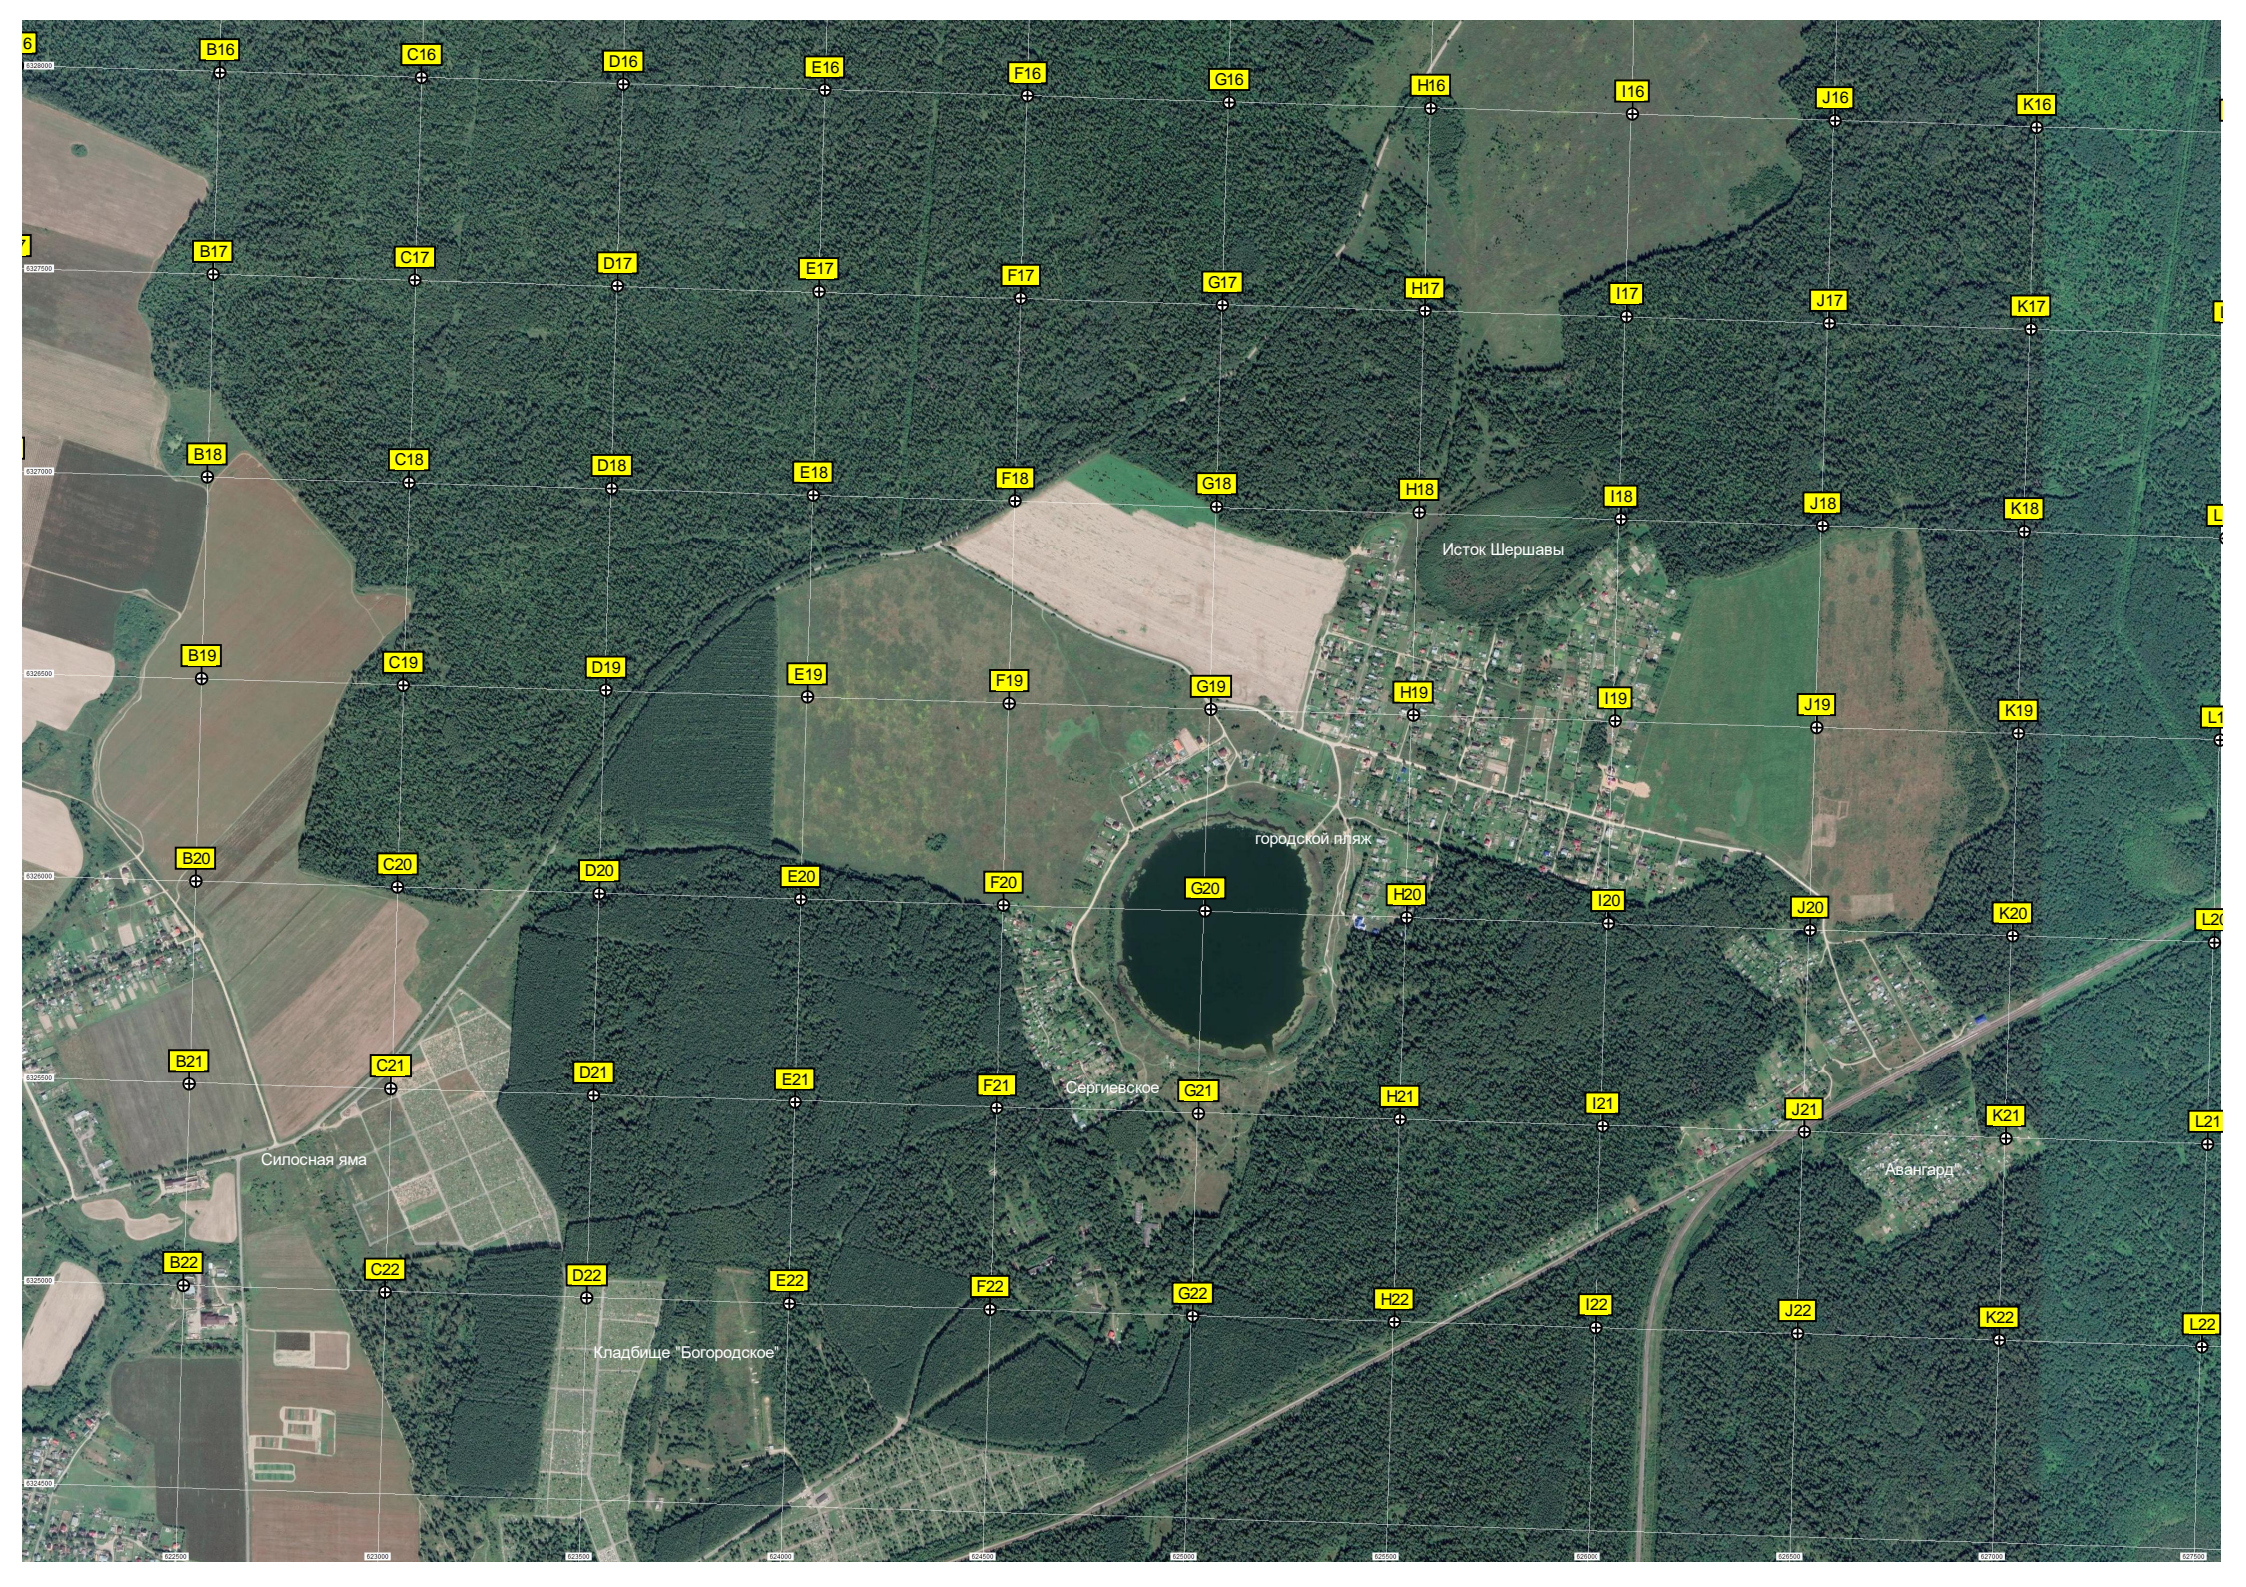

V15

Скляноубка

Мост

Территория старого кладбища

ленный участ

B16

C16

D16