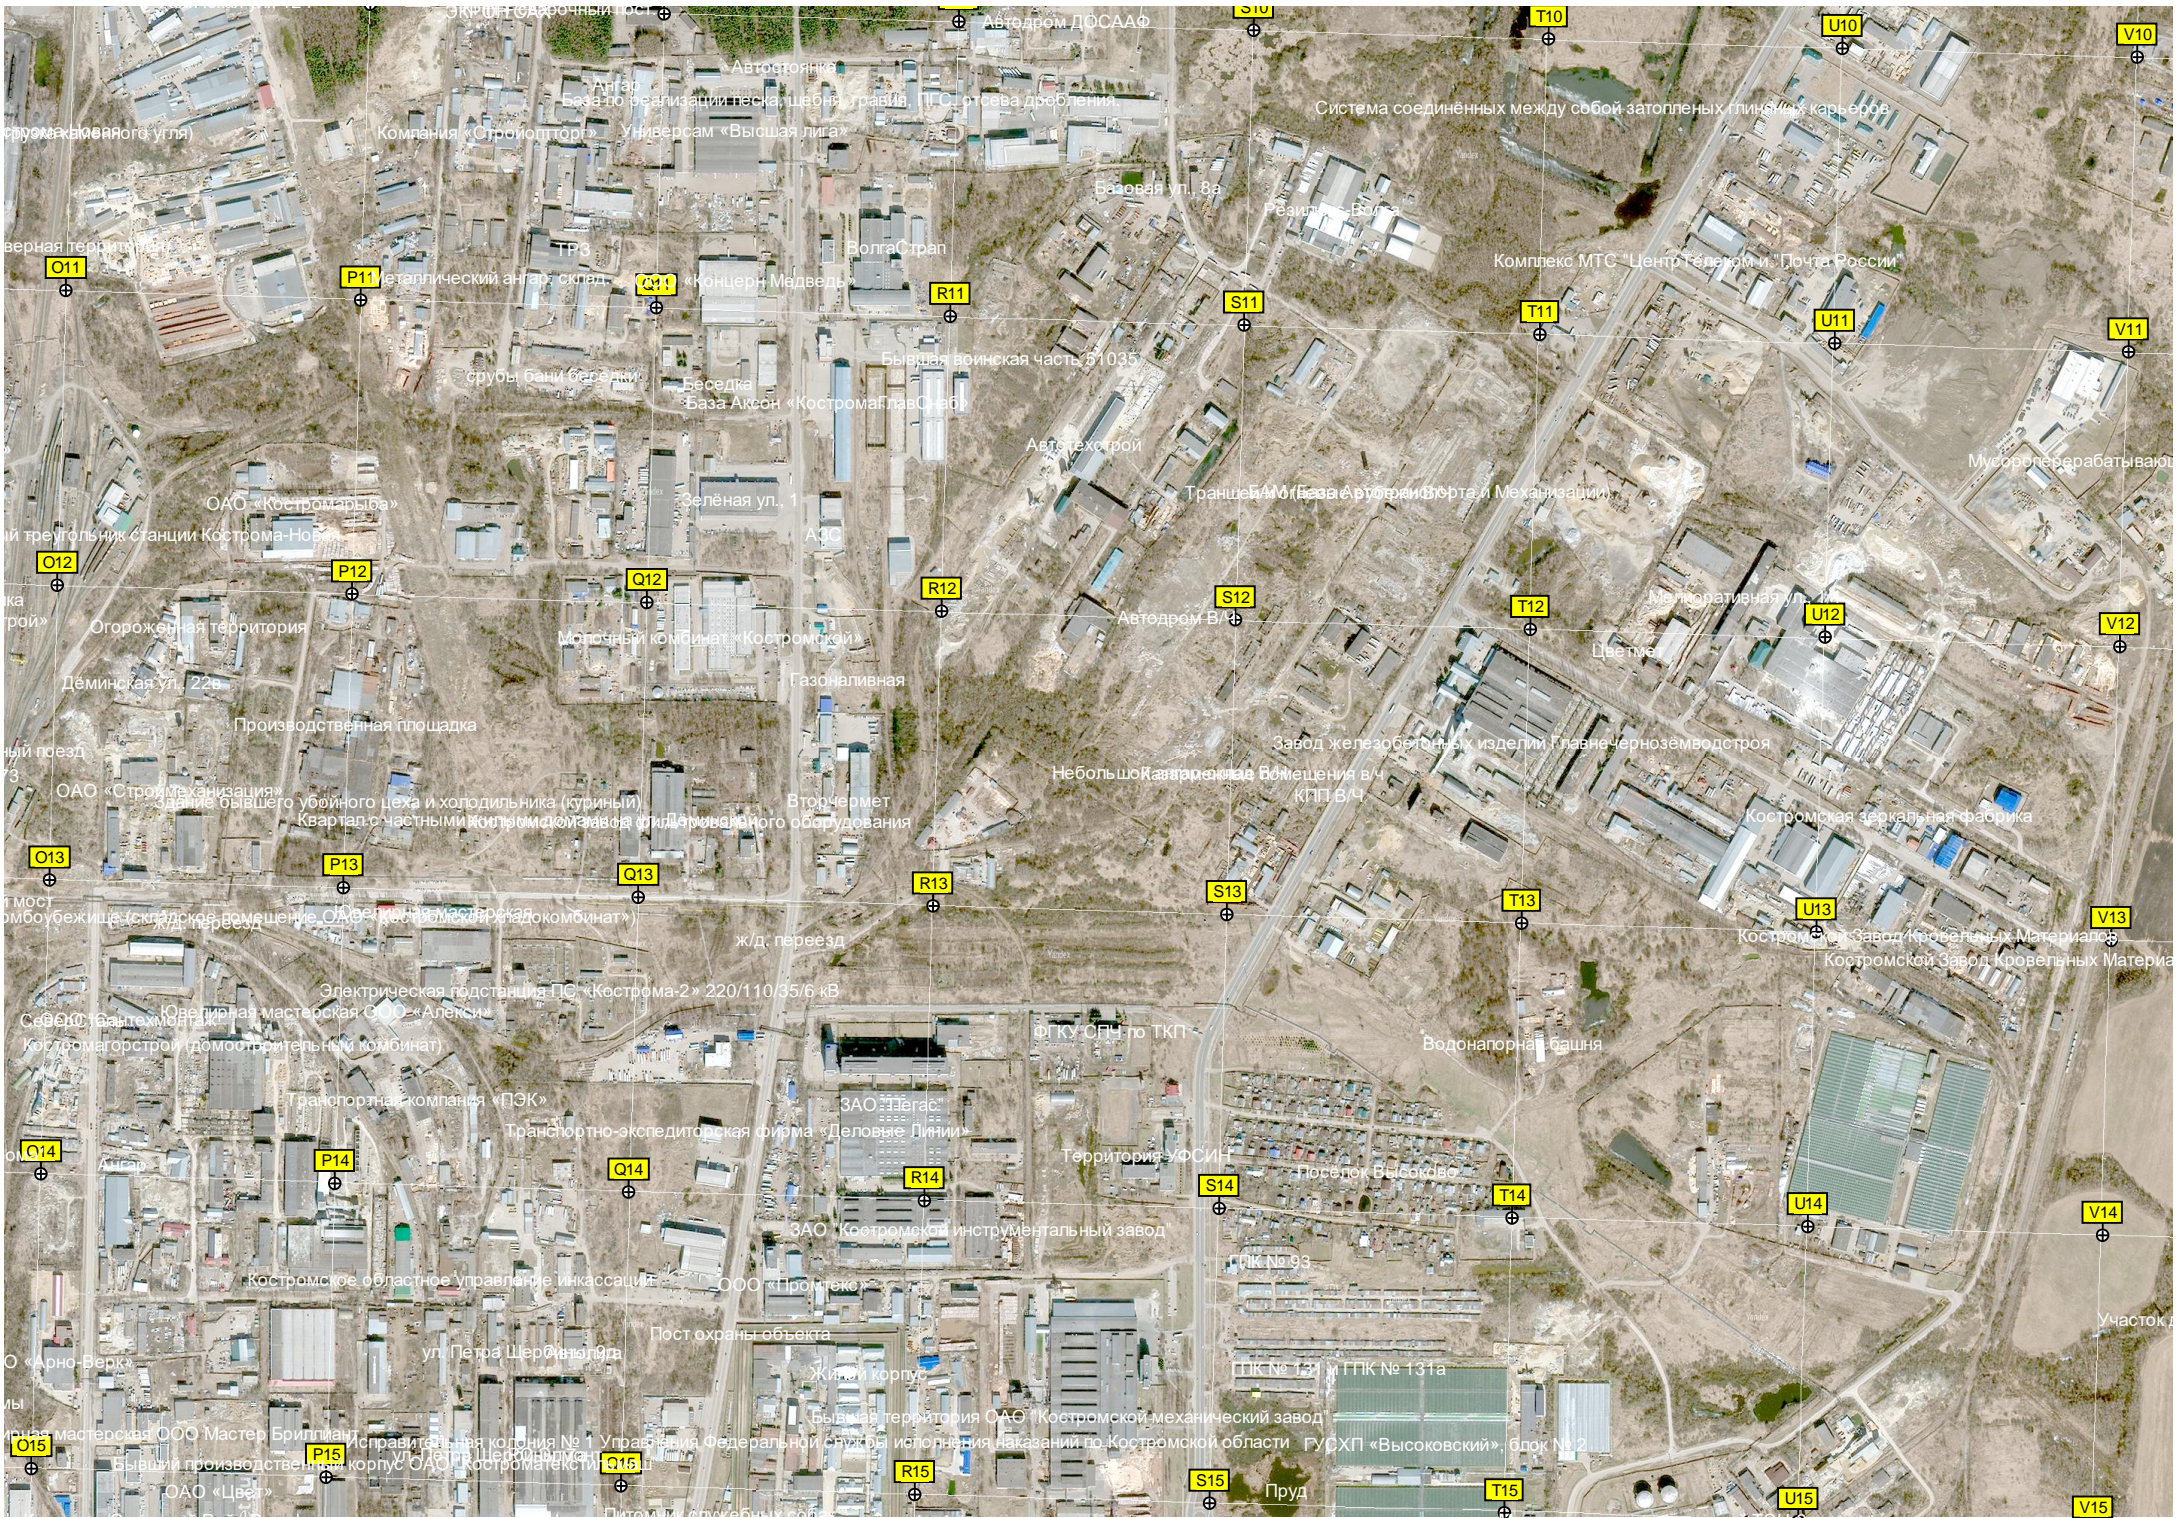

Среднемашиностроительного угля)
Верхняя территория
и треугольник Станции Кострома-Нов
ка
рой)
Огороженная территория
Деминская ул. 22в
ндий поезд
3
ОАО «Строймеханизация»
здание бывшего военного цеха и холодильника (куриный)
Квартал с частными жилыми домами завода (гидравлического оборудования)
мост
обмобуежище (складское помещение, ОАО «Канализационно-водоканалкомбинат»))
Севост. вагонмонтаж
Костромгорстрой (домоуправительный комбинат)
О «Арно-Верк»
мы