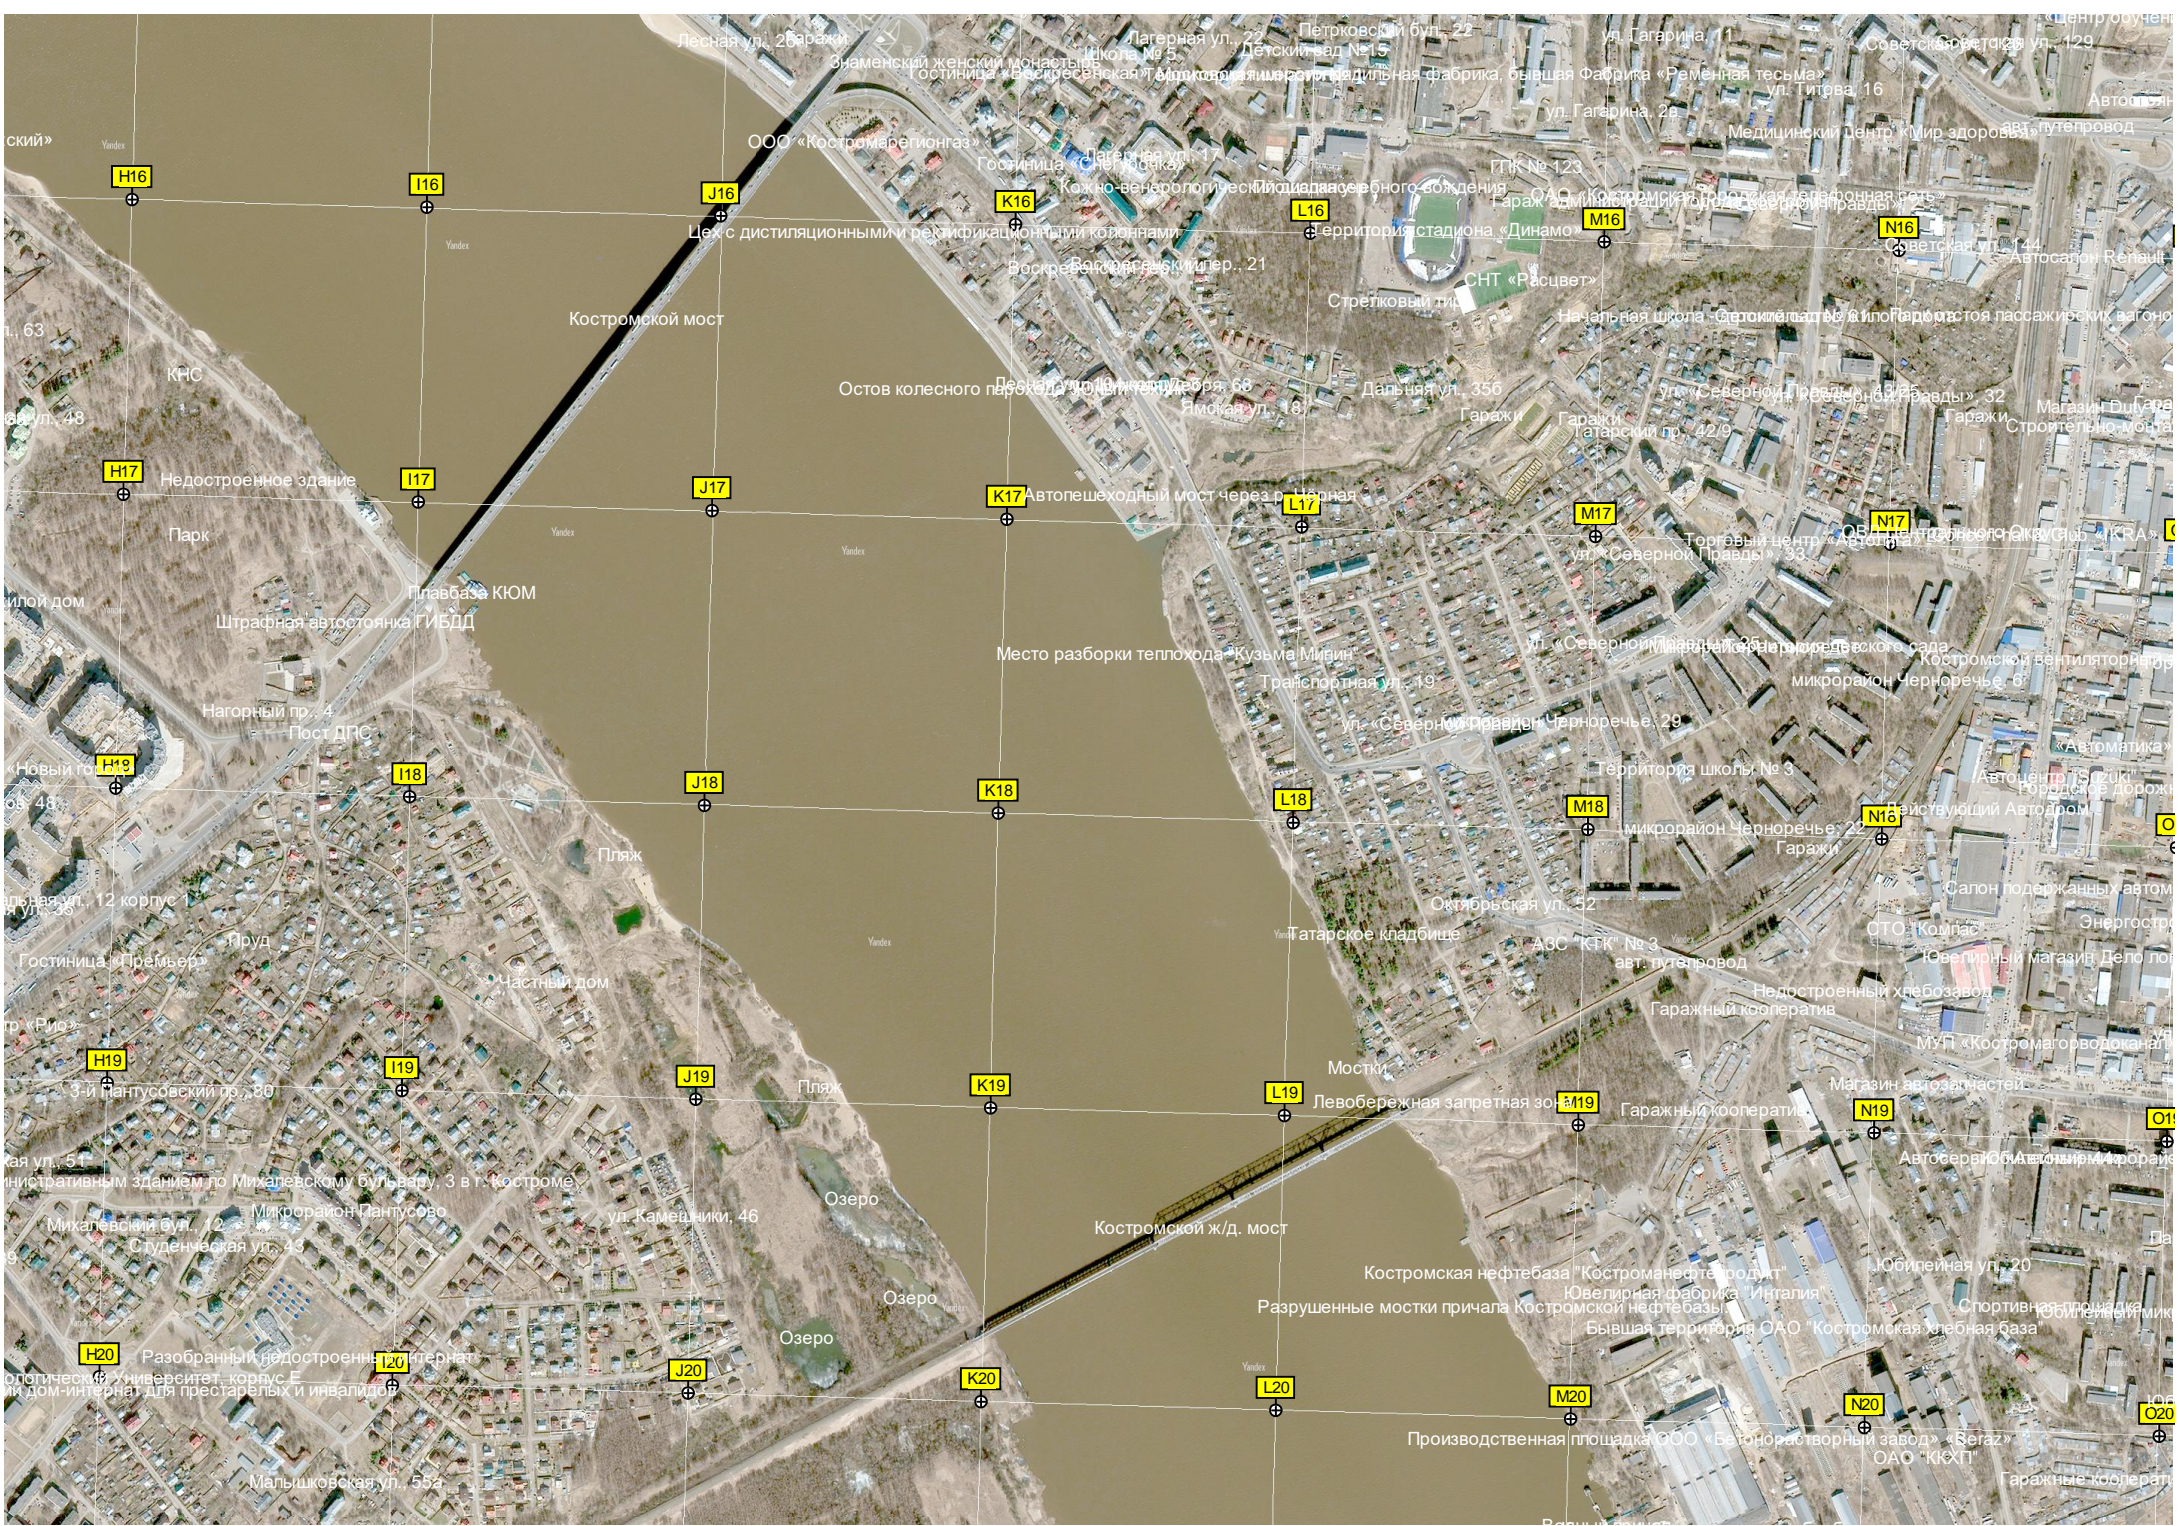

ский»

H16

I16

J16

K16

L16

M16

N16

H17

I17

J17

K17

L17

M17

N17

H18

I18

J18

K18

L18

M18

N18

H19

I19

J19

K19

L19

M19

N19

H20

I20

J20

K20

L20

M20

N20

O20

Костромской мост

Костромской ж/д. мост

Лесная ул. 26/аражи

Лагерная ул. 22

Петровский бул. 22

ул. Гагарина, 1

Советская/Ятская ул. 129

Знаменский женский монастырь

Школа № 5

Петский вал №15

ул. Титова, 16

«Центр обучен

ООО «Костромарегионгаз»

Гостиница «Аристократ»

ГТК № 123

Медицинский Центр «Мир здоровья»

Цех с дистилляционными ректификационными колоннами

Кожно-венерологический диспансерного назначения

Гараж административного назначения

Автосалон Renault

Остов колесного паровоза

Стрелковый тир

СНТ «Расцвет»

Автостоянка пассажирских вагонов

КНС

Недостроенное здание

Плавбаза КЮМ

Штрафная автостоянка ГИБДД

Место разборки тепловоза «Кузьма Мифид»

Гаражи

Гаражи

Гаражи

Магазин «Ду»

Парк

Нагорный пр. 4

Пост ДПС

Транспортная ул. 19

ул. «Северной Правды» Чарноречье, 29

ул. «Северной Правды» 33

ул. «Северной Правды» 32

Магазин «Ду»

«Новый го

Гостиница «Премьер»

Частный дом

Октябрьская ул. 52

Территория школы № 3

микрорайон Чарноречье, 22

Гаражи

Автосалон

Пруд

Пляж

Пляж

Татарское кладбище

АЗС «БК» № 3

авт. путепровод

Недостроенный хлебозавод

Энергостр

тр «Рис»

3-й Пантусовский пр. 80

Частный дом

Пляж

Мостки

Левобережная запретная зона

Гаражный кооператив

Гаражный кооператив

ОТ

кая ул. 51

Озеро

Пляж

Озеро

Октябрьская ул. 52

АЗС «БК» № 3

Недостроенный хлебозавод

Энергостр

Озеро

Пляж

Озеро

Мостки

Левобережная запретная зона

Гаражный кооператив

ОТ

Михалевский бул. 2

Озеро

Пляж

Озеро

Левобережная запретная зона

АЗС «БК» № 3

Недостроенный хлебозавод

Энергостр

Студенческая ул. 43

Озеро

Пляж

Озеро

Левобережная запретная зона

АЗС «БК» № 3

Недостроенный хлебозавод

Энергостр

Разобраный недостроенный интернат

Озеро

Пляж

Озеро

Левобережная запретная зона

АЗС «БК» № 3

Недостроенный хлебозавод

Энергостр

оптический университет, корпус Е

Озеро

Пляж

Озеро

Левобережная запретная зона

АЗС «БК» № 3

Недостроенный хлебозавод

Энергостр

и дом-интернат для престарелых и инвалидов

Озеро

Пляж

Озеро

Левобережная запретная зона

АЗС «БК» № 3

Недостроенный хлебозавод

Энергостр

Мальшкова ул. 55а

Озеро

Пляж

Озеро

Левобережная запретная зона

АЗС «БК» № 3

Недостроенный хлебозавод

Энергостр

Производственная площадка ООО «Бетоноразтворный завод» «Beraz»

ОАО «КХТ»

Гаражные кооперат