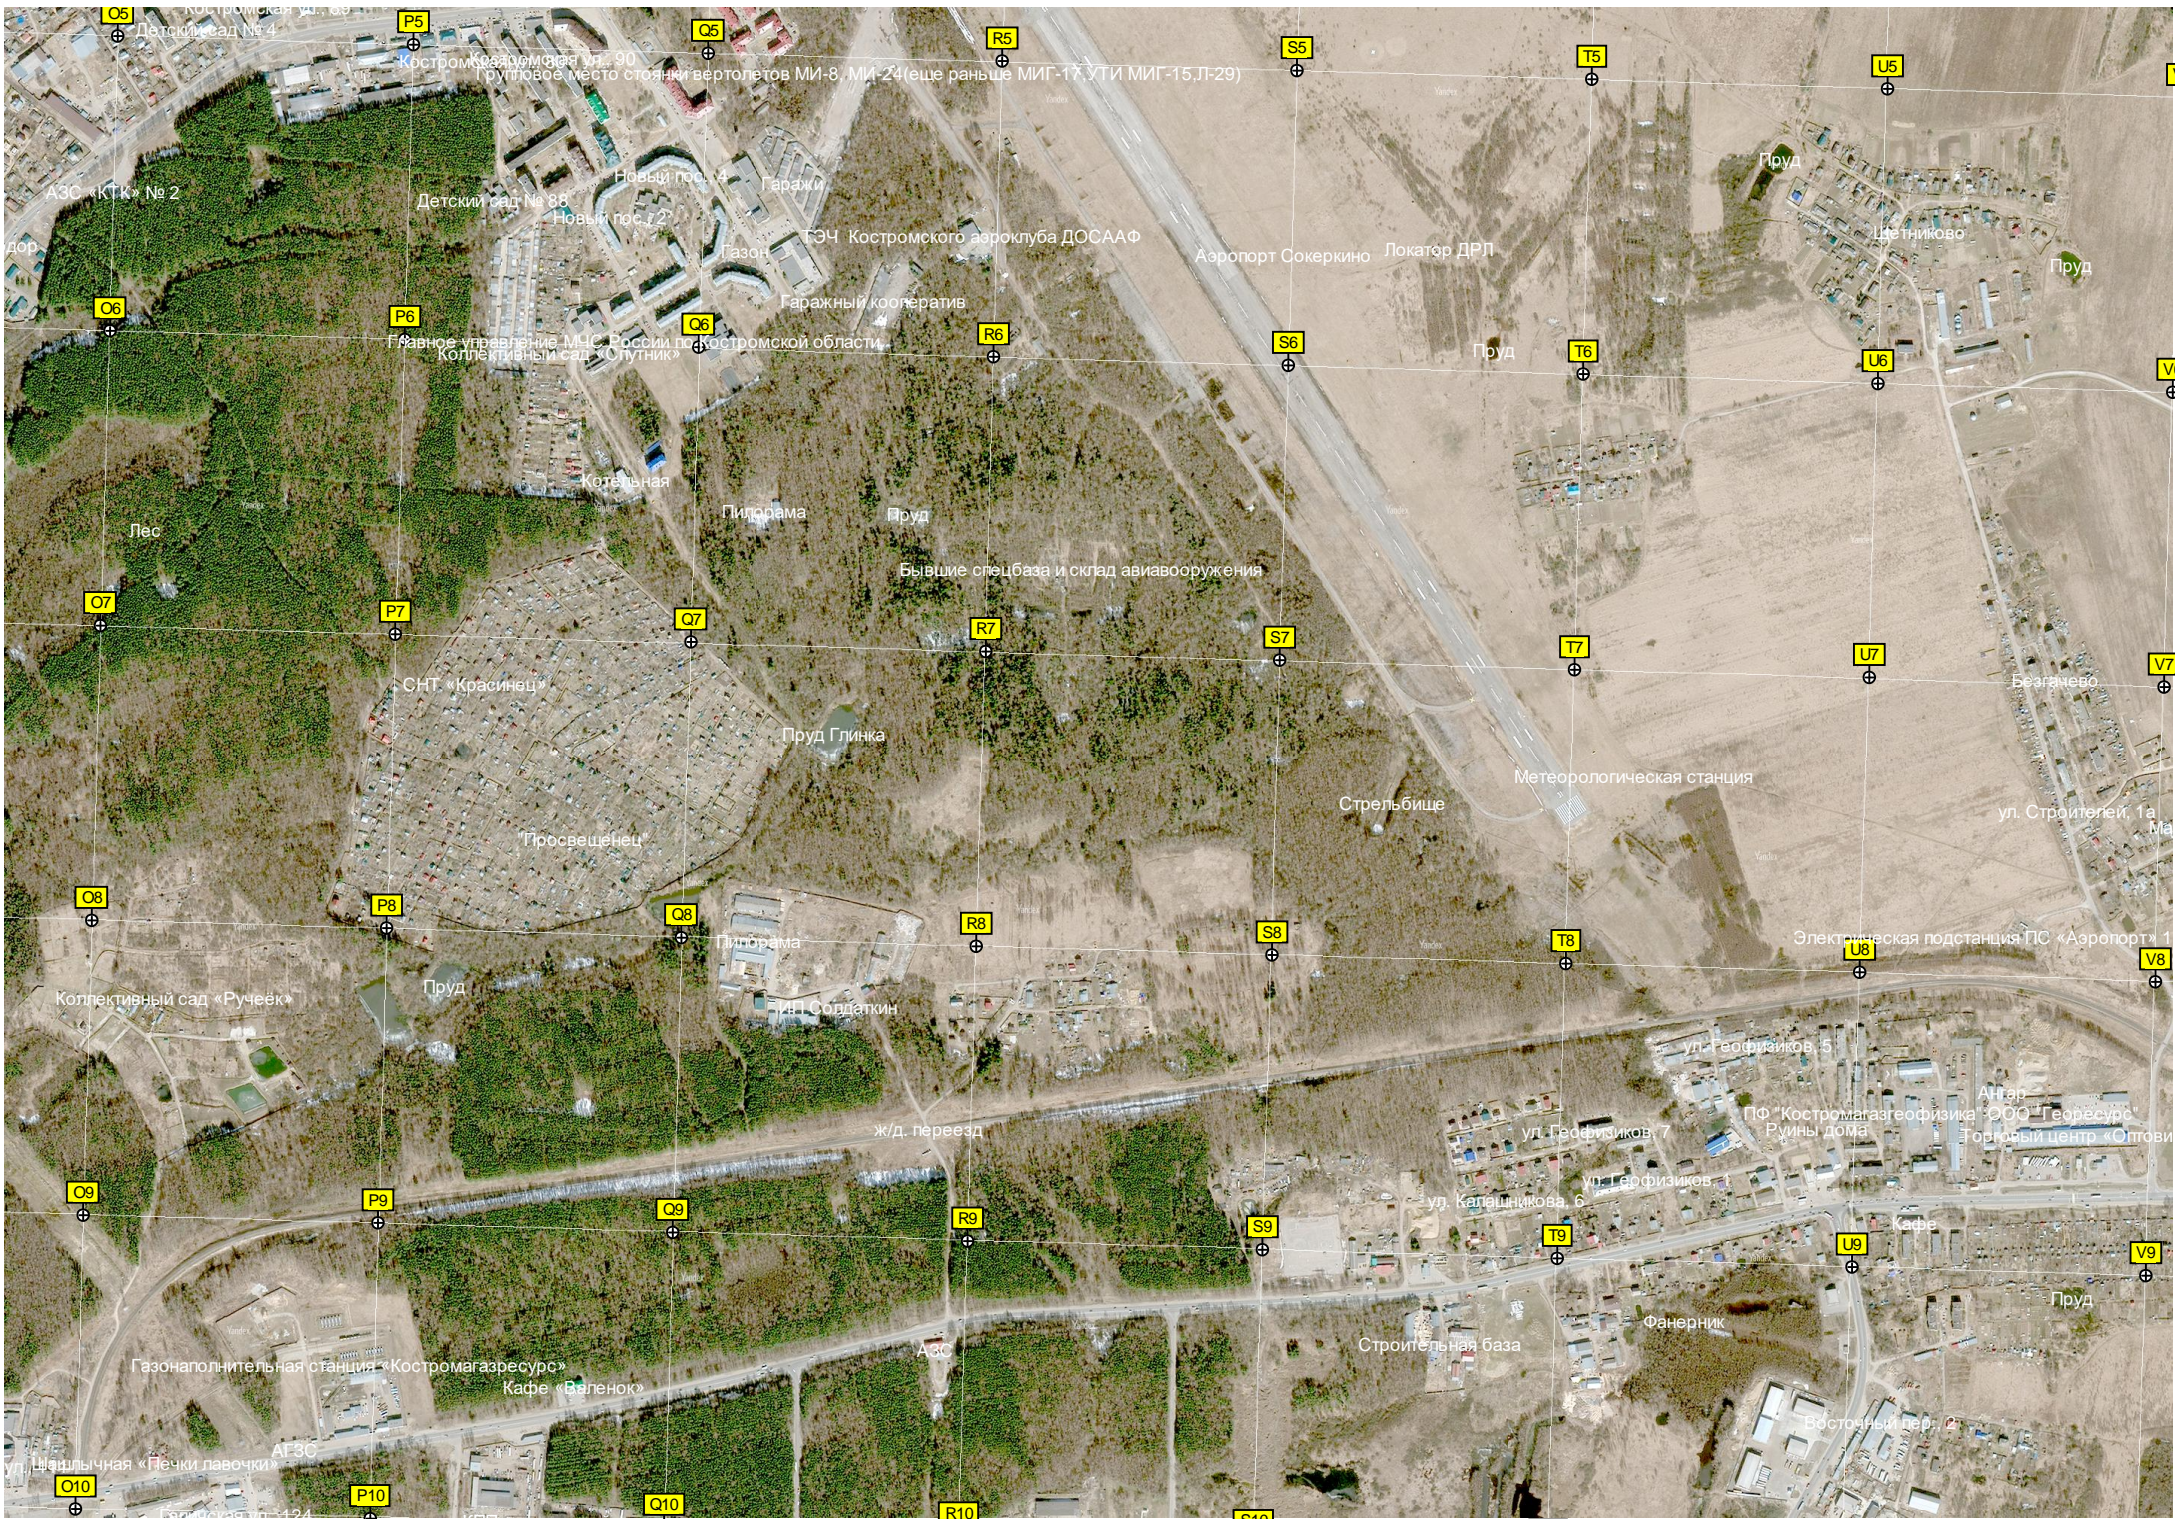

Доканья Я-410

ДМРЛ

Аэровокзал

Перрон

Грунтовая взлетно-посадочная полоса для Ан-2

Рулежная дорожка

Спорный дом

АЗС ТНК

Свалка

Пруд

Дорога

Бывшая позиция ЗРК С-75

1-й Военный городок 7

Руины бывшей военной части

Центров

Кладбище

Территория бывшей вч

Землянка

Автораборка действующая

O5

P5

Q5

R5

S5