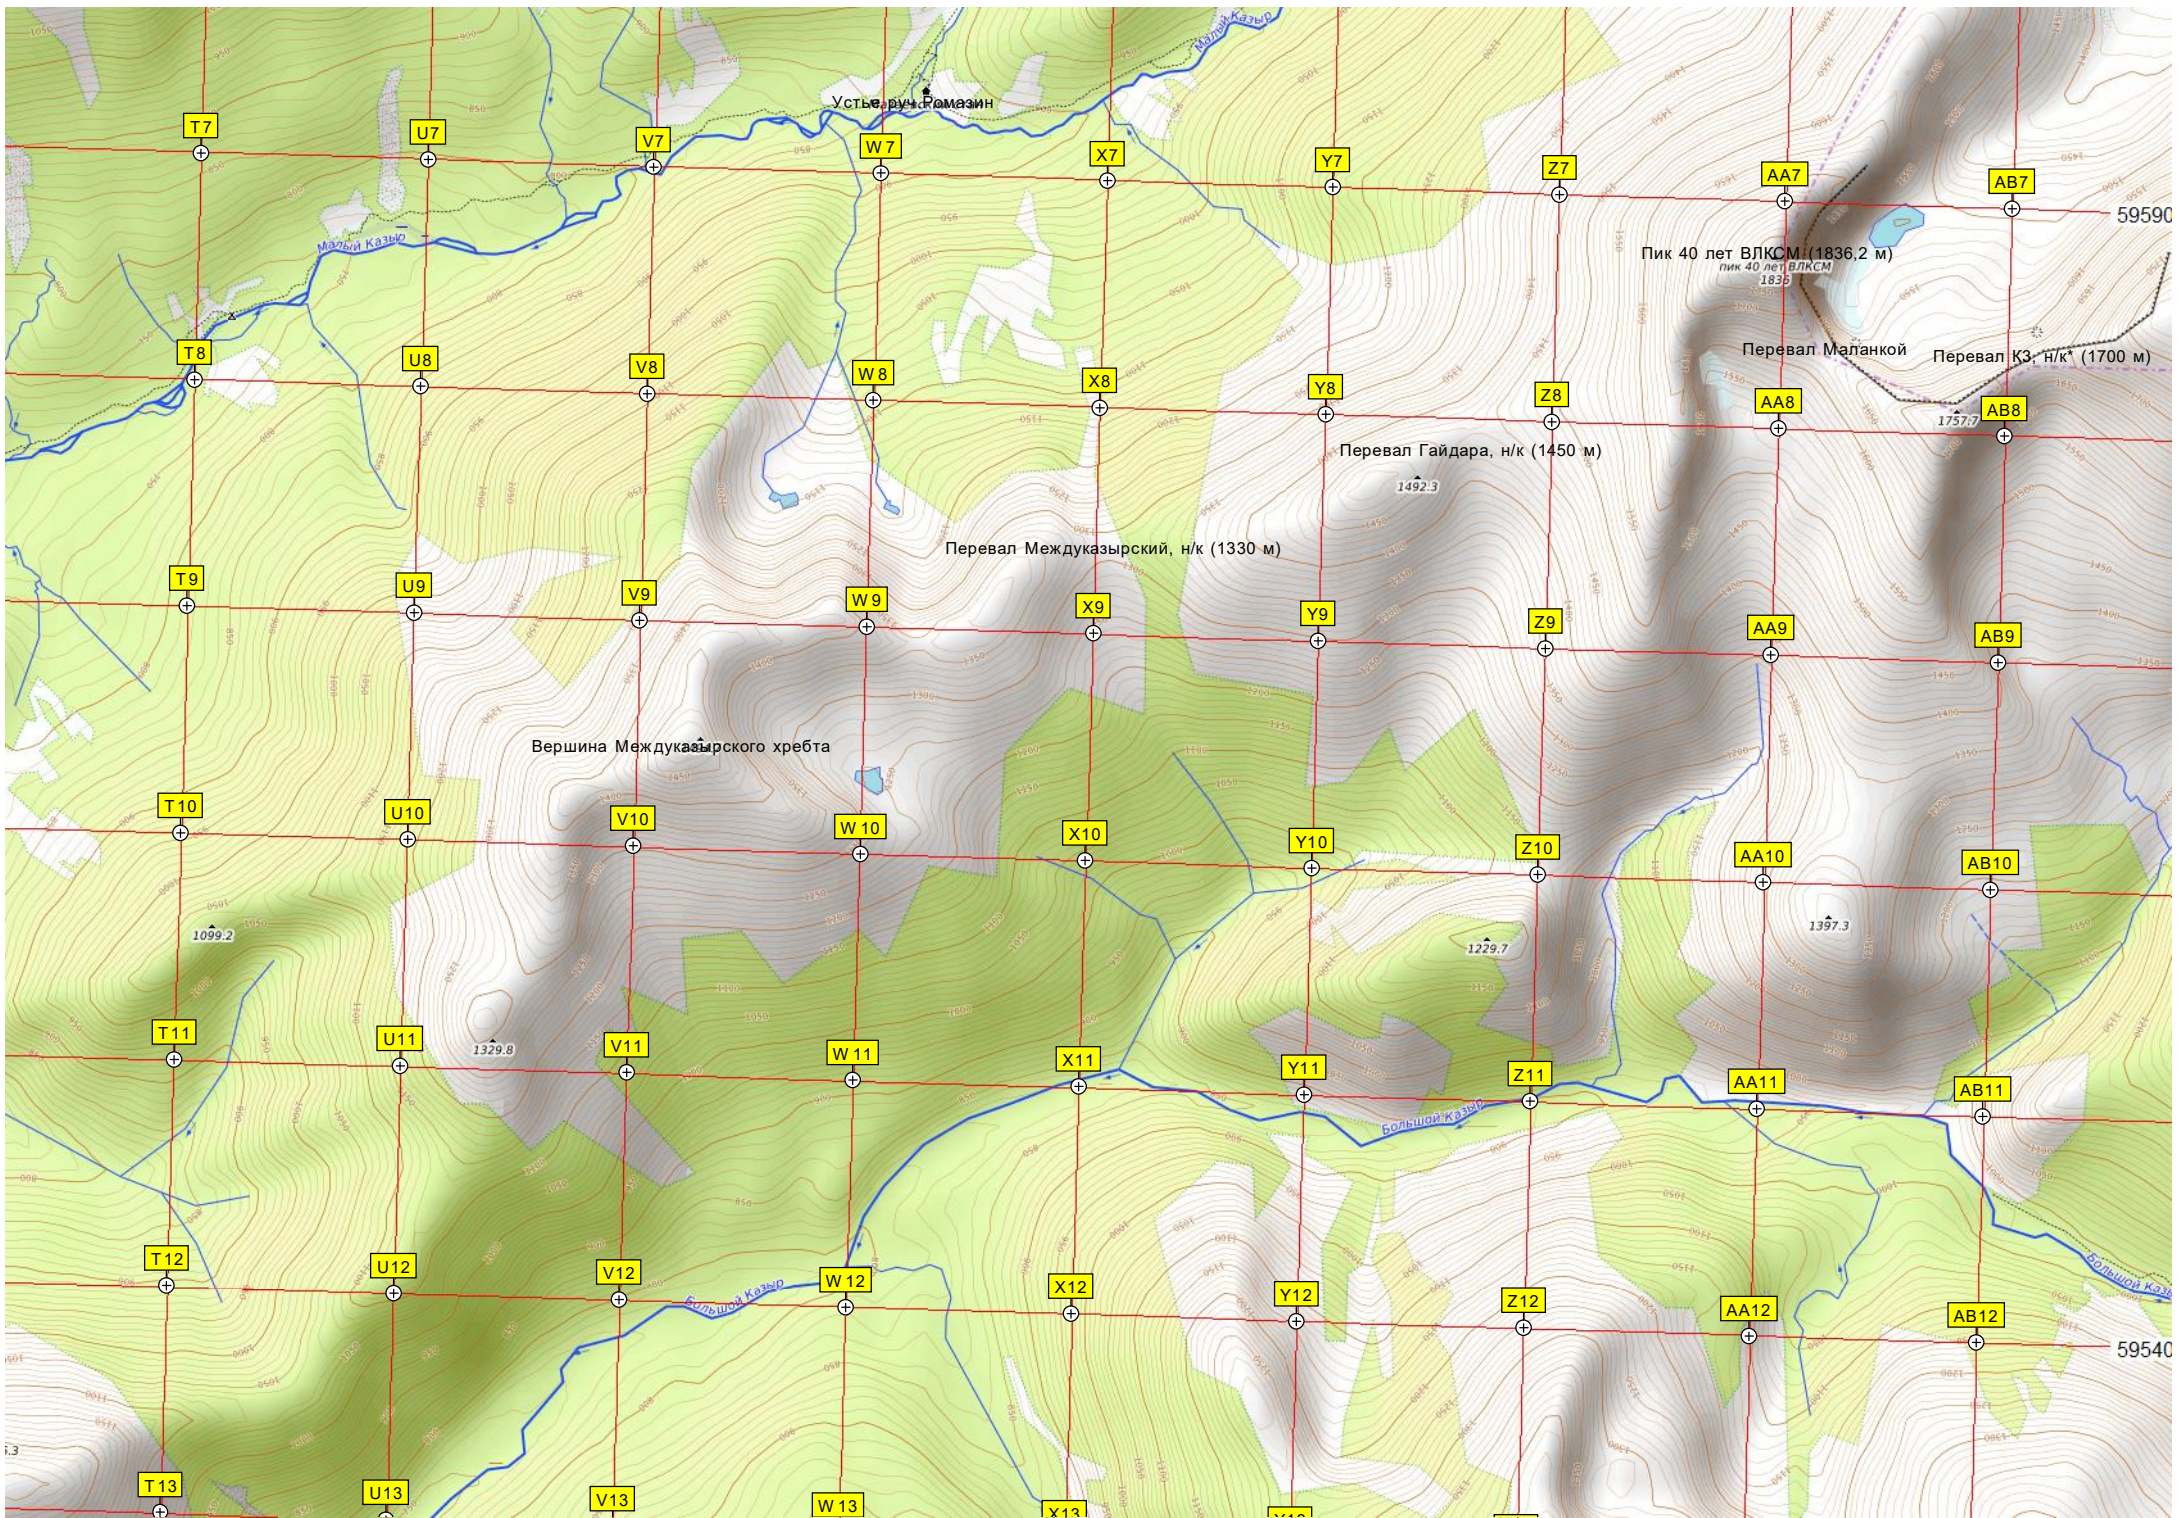

902.1

881.7

850.1

Приют Соболиный  
Гурьевский  
приют Соболиный

водопад

Родник Чаша

Приют «Снежный Бор»

Квадратное озеро

Пик Записи  
пик Записи  
1908

Перевал Крутой

Пик Строителей  
пик Строителей  
1682

Вершина хребта Тигирти  
пик Дурков (2-й)  
1614

Пик Дурков (Щорский)  
1510

вершинка Первый дурак

Приют Высокогорный

Устье ручья Высокогорный

Стаянка

Перевал Щорский (Алпийский)  
Панот Рубановский Стан

1260

Устье р. Малый Казыр

Пик 40 лет ВЛКСМ (1836,2 м)  
пик 40 лет ВЛКСМ  
1836

Перевал Маланкой

Перевал КЗ, н/к (1700 м)

Перевал Гайдара, н/к (1450 м)