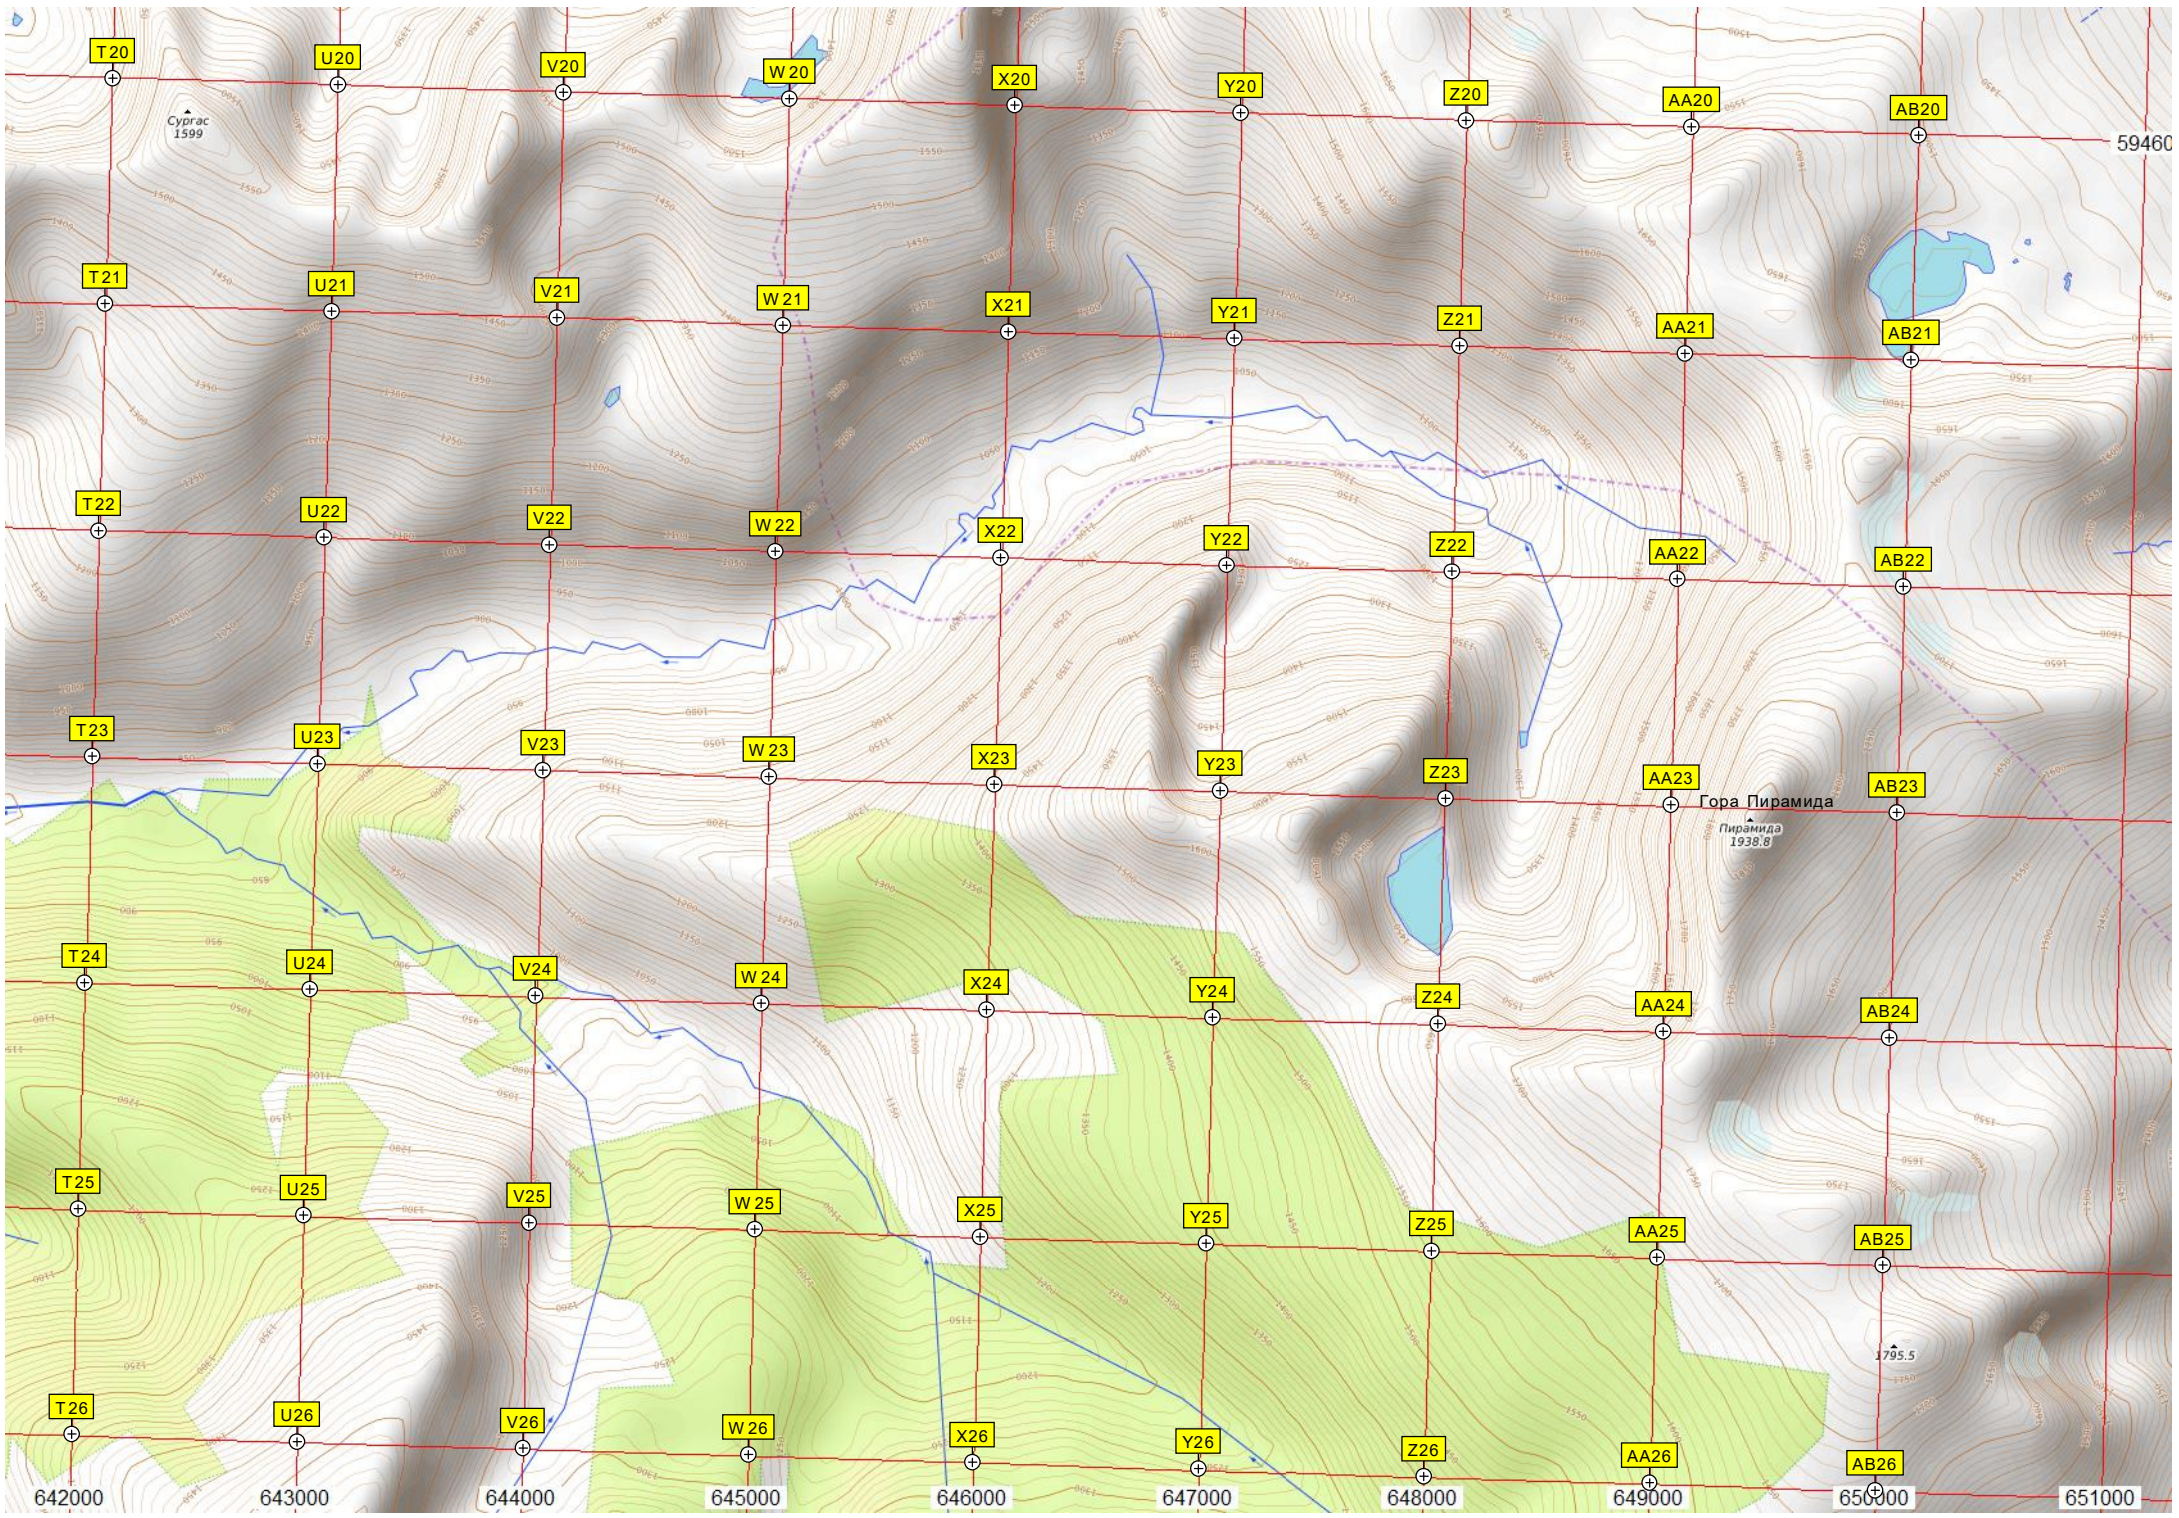

1397.3

1492.3

59590

59540

59530  
59520  
59510  
59500  
59490  
59480  
59470

Гора Одинокая (1932 м)  
1932.5

T14 U14 V14 W14 X14 Y14 Z14 AA13 AB13  
T15 U15 V15 W15 X15 Y15 Z15 AA14 AB14  
T16 U16 V16 W16 X16 Y16 Z16 AA15 AB15  
T17 U17 V17 W17 X17 Y17 Z17 AA16 AB16  
T18 U18 V18 W18 X18 Y18 Z18 AA17 AB17  
T19 U19 V19 W19 X19 Y19 Z19 AA18 AB18  
AA19 AB19