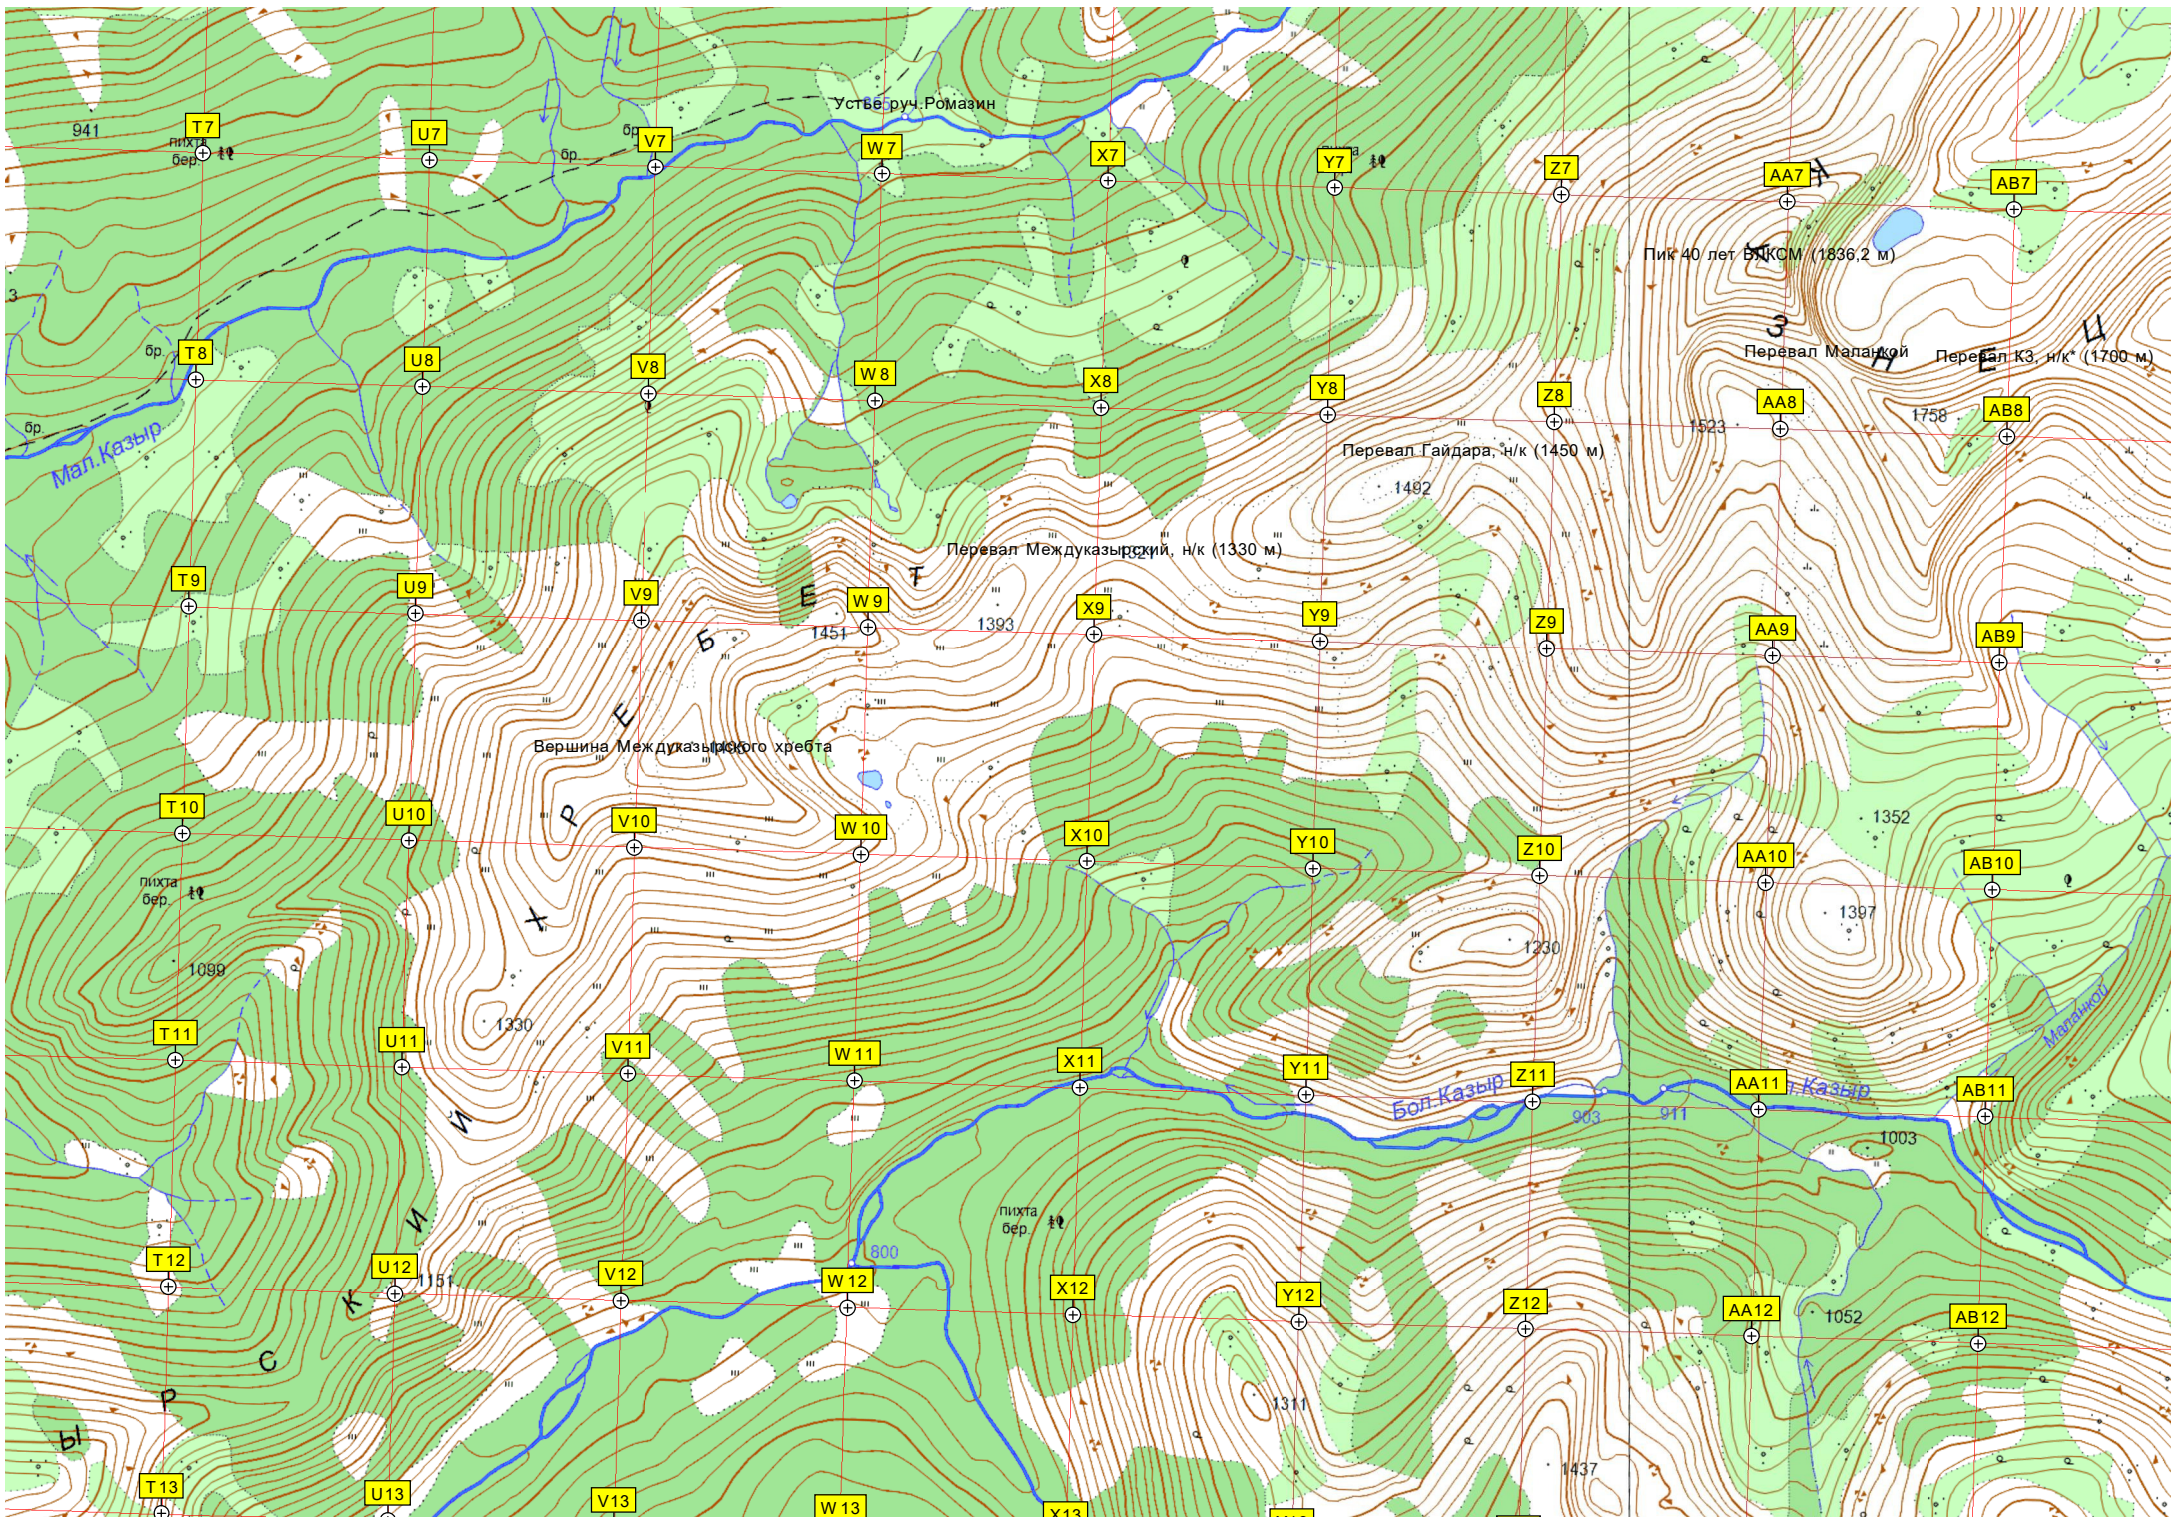

водопад

Родник Чаша

Приют «Снежный Бор»

5952000

5951000

5950000

5949000

5948000

I20

Тремолиты

Приют Алгуй

Ташковский карьер

Перевал Глажариный

Лавиноопасный склон

Приют «Давинка»

Приют Амзас