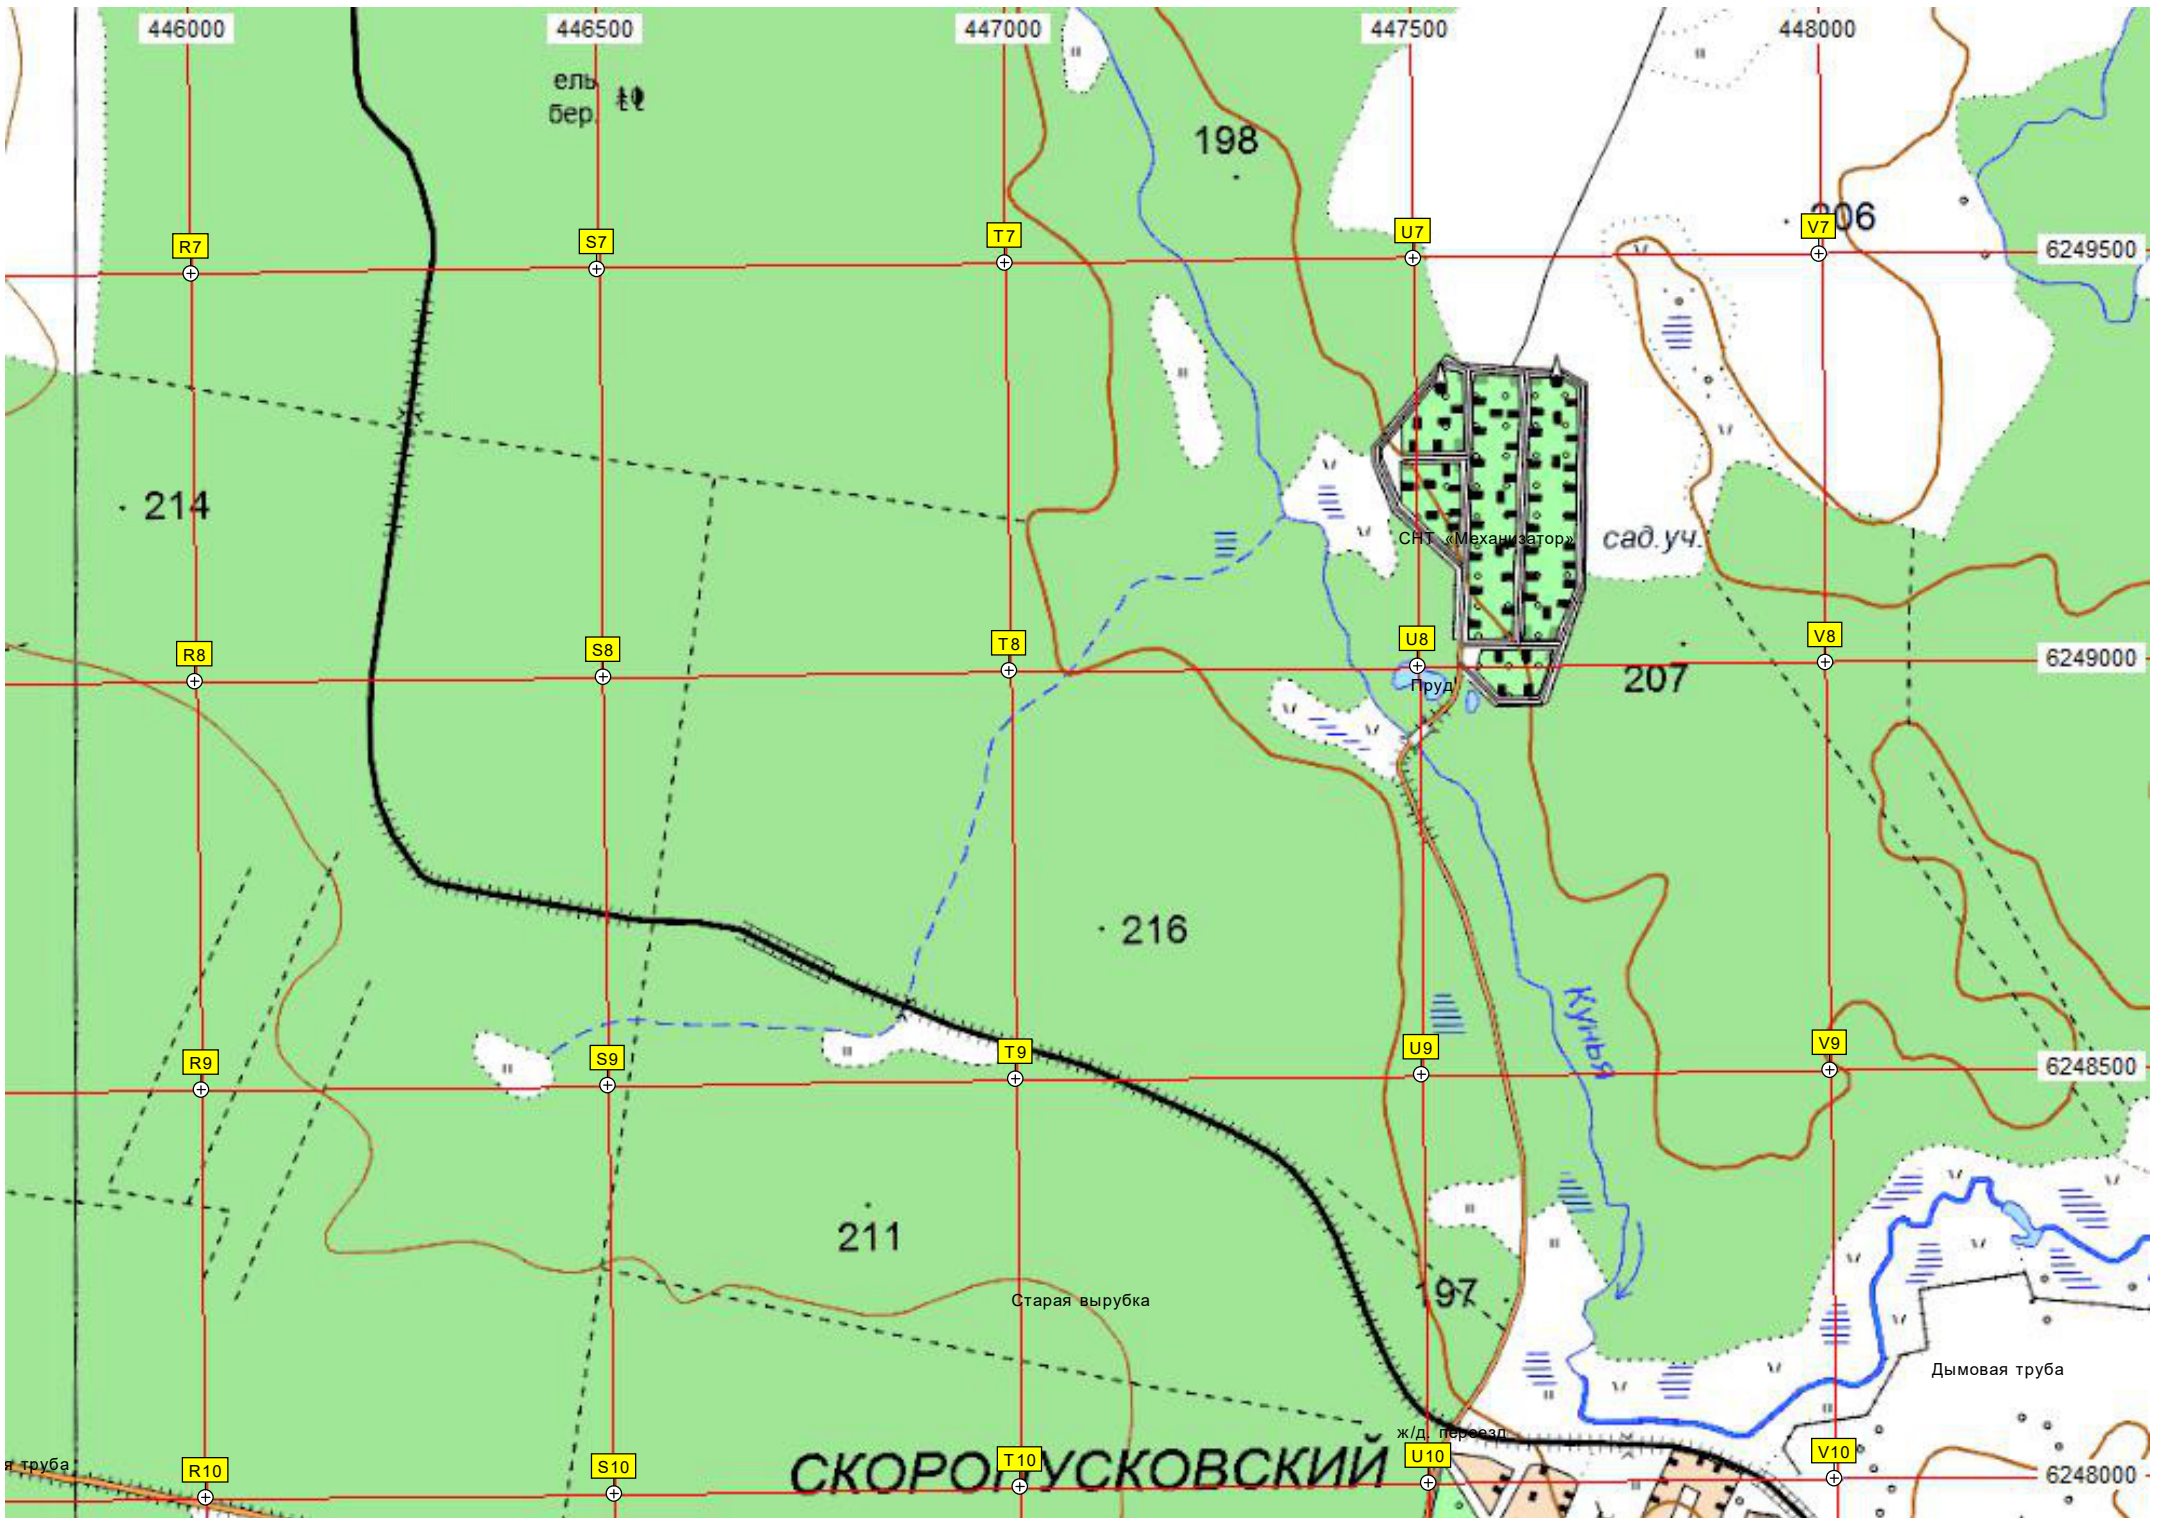

АЗС «Лукойл» № 402

Водопропускна

СНТ «Дружба-2»

446000

446500

447000

447500

448000