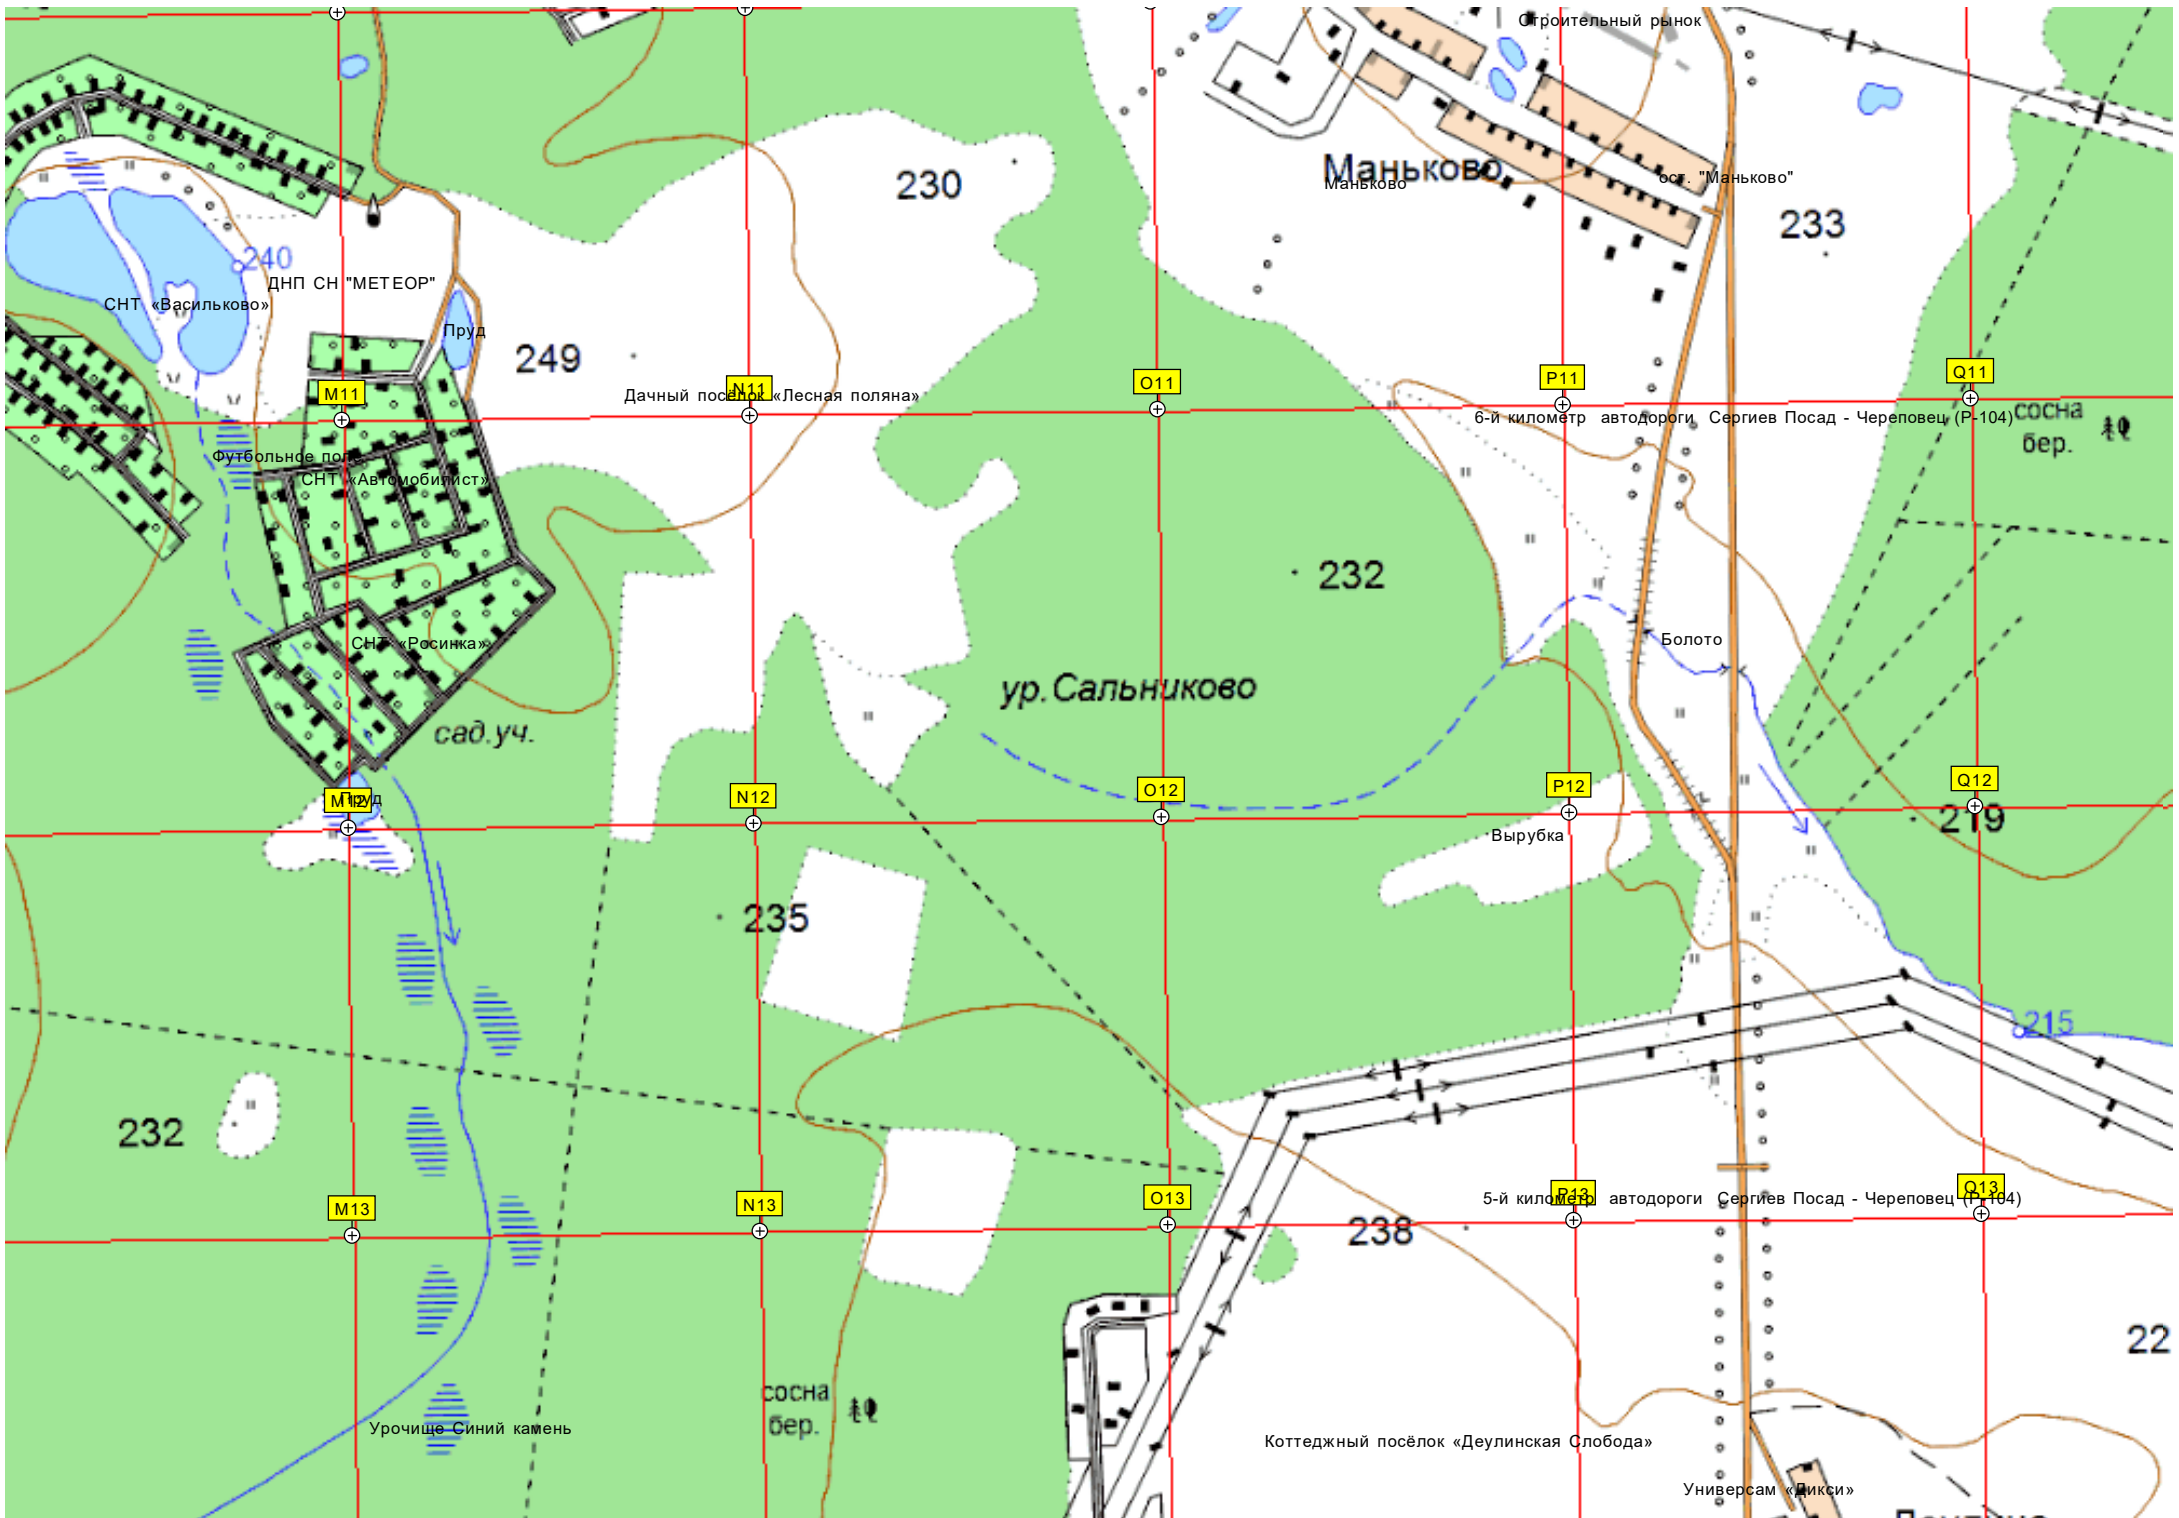

Строительный рынок

Маньково

ост. "Маньково"

230

233

240

ДНП СН "МЕТЕОР"

249

Дачный посёлок "Лесная поляна"

O11

P11

Q11

6-й километр автодороги Сергиев Посад - Череповец (Р-104)

сосна бер.

СНТ "Васильково"

M11

Футбольное поле

СНТ "Автомобилист"

232

ур. Сальниково

Болото

СНТ "Росинка"

сад.уч.

P12

O12

Q12

Вырубка

219

M12

N12

235

215

232

M13

N13

O13

P13

Q13

5-й километр автодороги Сергиев Посад - Череповец (Р-104)

Урочище Синий камень

сосна бер.

238

Коттеджный посёлок "Деулинская Слобода"

22

Универсам "Дикси"