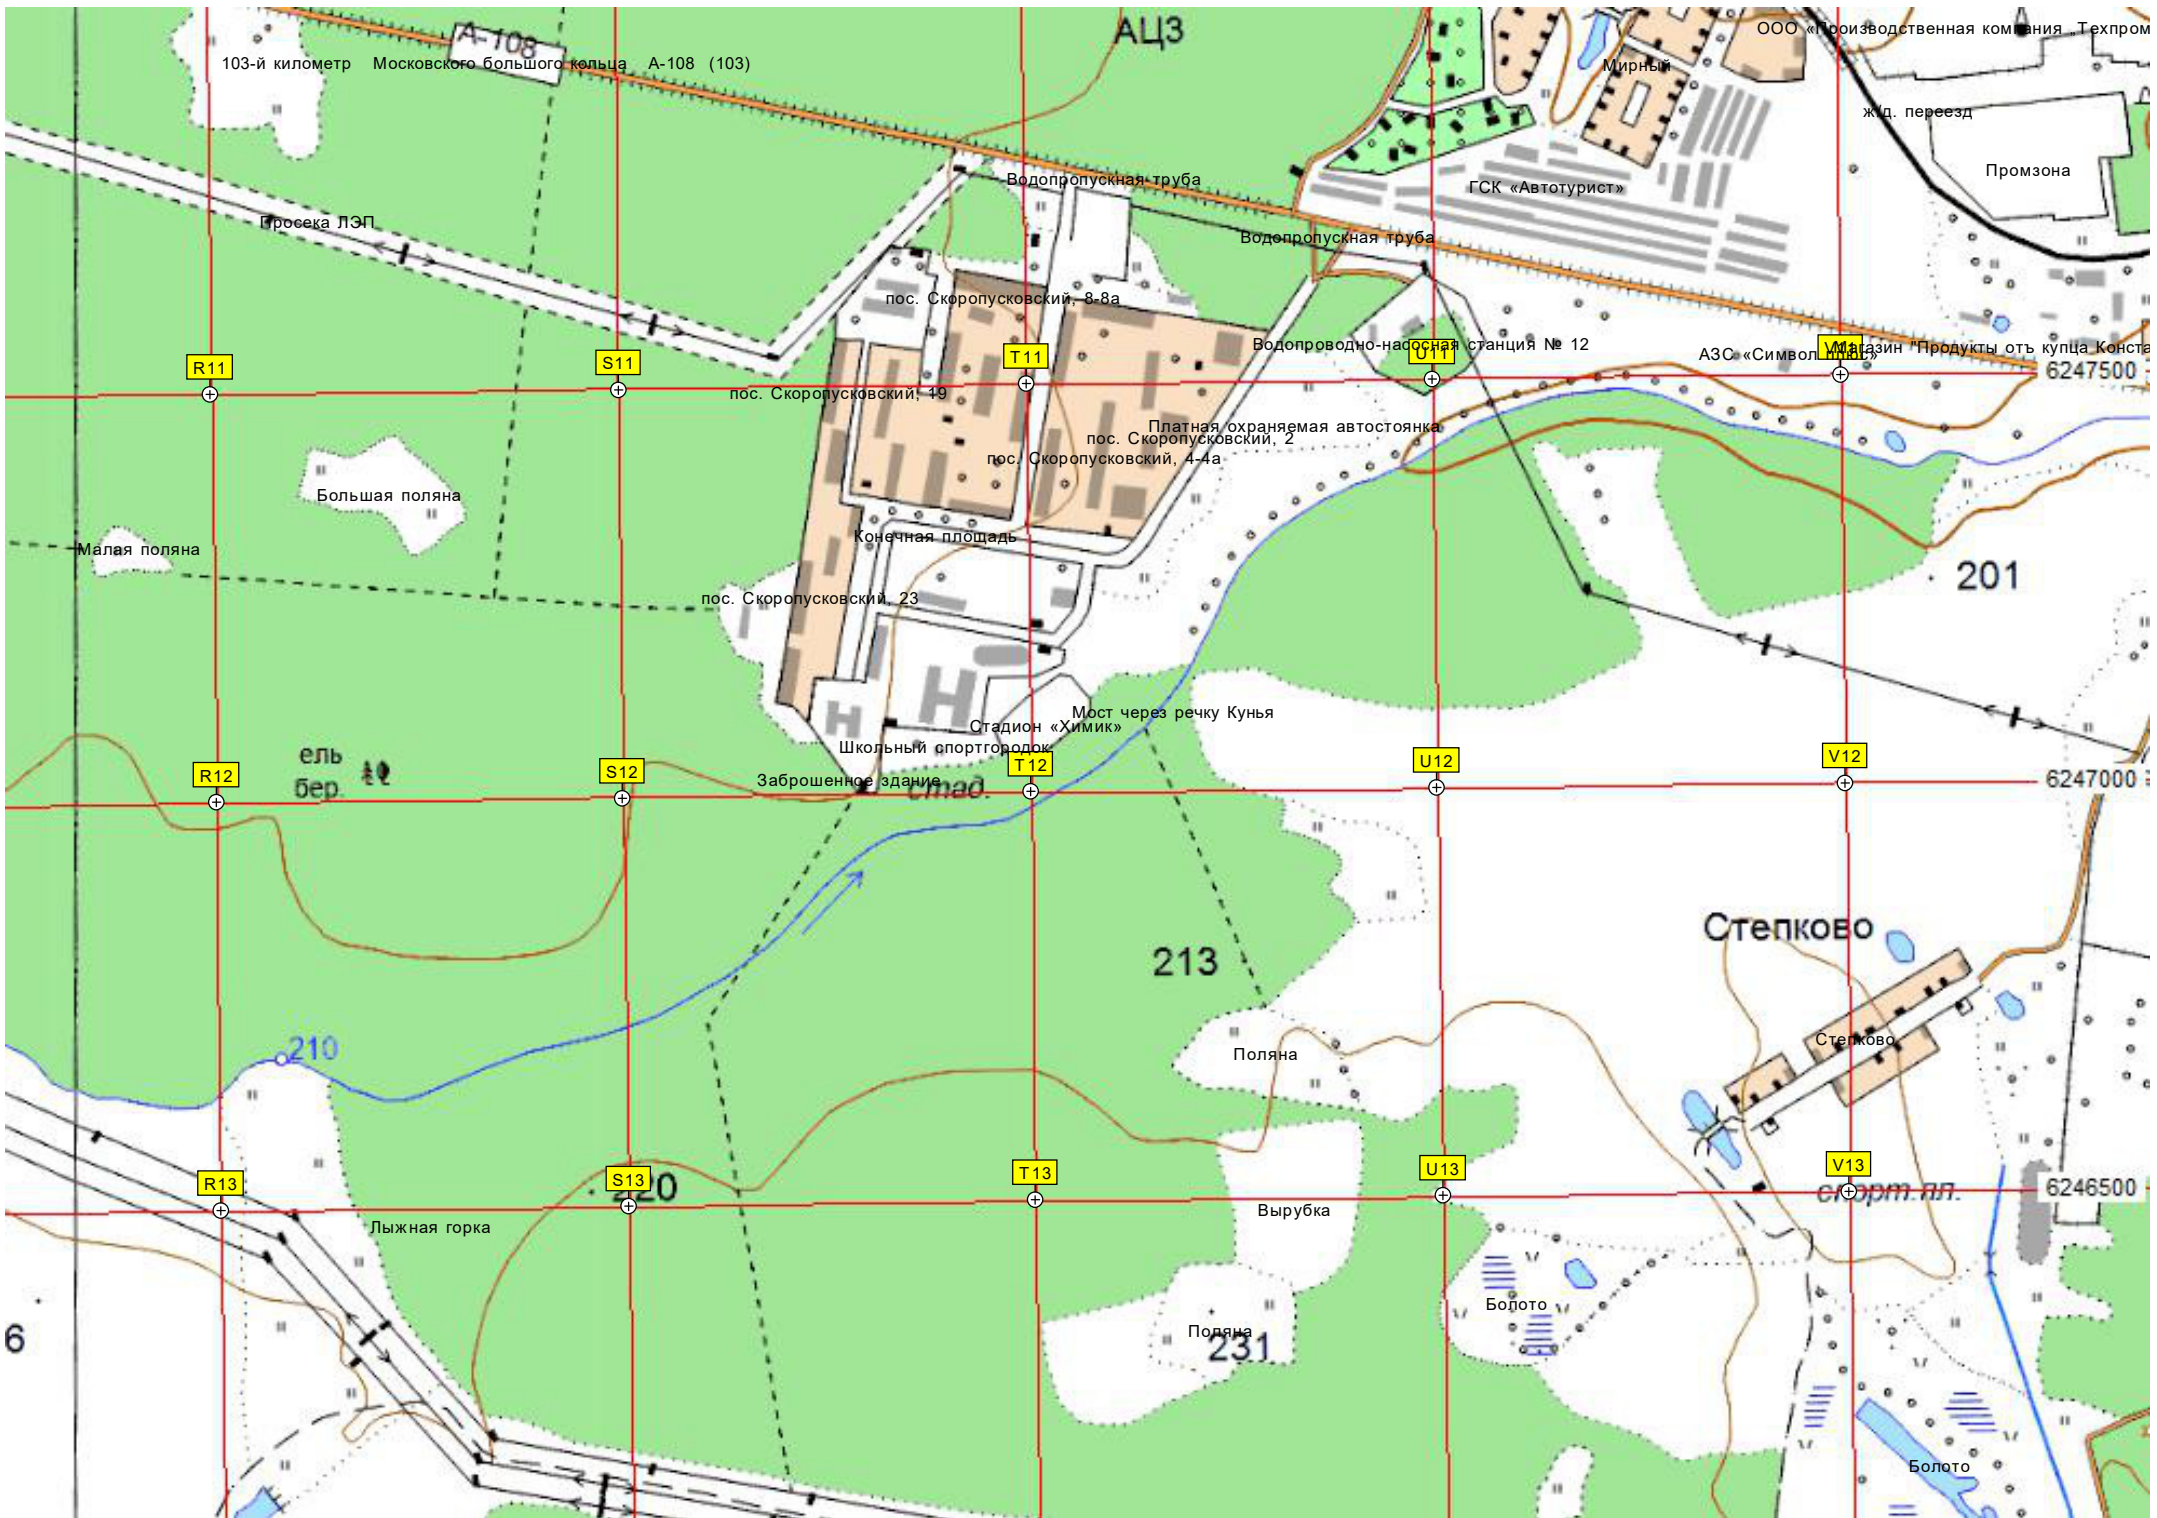

103-й километр Московского большого кольца А-108 (103)

АЦЗ

ООО «Производственная компания Техпром»

Мирный

ж.д. переезд

Промзона

ГСК «Автотурист»

Проезда ЛЭП

Водопроточная труба

Водопроточная труба

пос. Скоропусковский, 8-8а

Водопроточно-насосная станция № 12

АЗС «Символ»

Магазин «Продукты от купца Константина»

R11

S11

T11

U11

V11

пос. Скоропусковский, 49

Платная охраняемая автостоянка

пос. Скоропусковский, 2

пос. Скоропусковский, 4-4а

Большая поляна

Малая поляна

Конечная площадь

пос. Скоропусковский, 23

201

Мост через речку Куня

Стадион «Химик»

Школьный спортгородок

Заброшенное здание

R12

S12

T12

U12

V12

ель бер.

6247000

213

Степково

Поляна

Степково

210

R13

S13

T13

U13

V13

Лыжная горка

Вырубка

спорт. пл.

6246500

231

Поляна

Болото

Болото

6