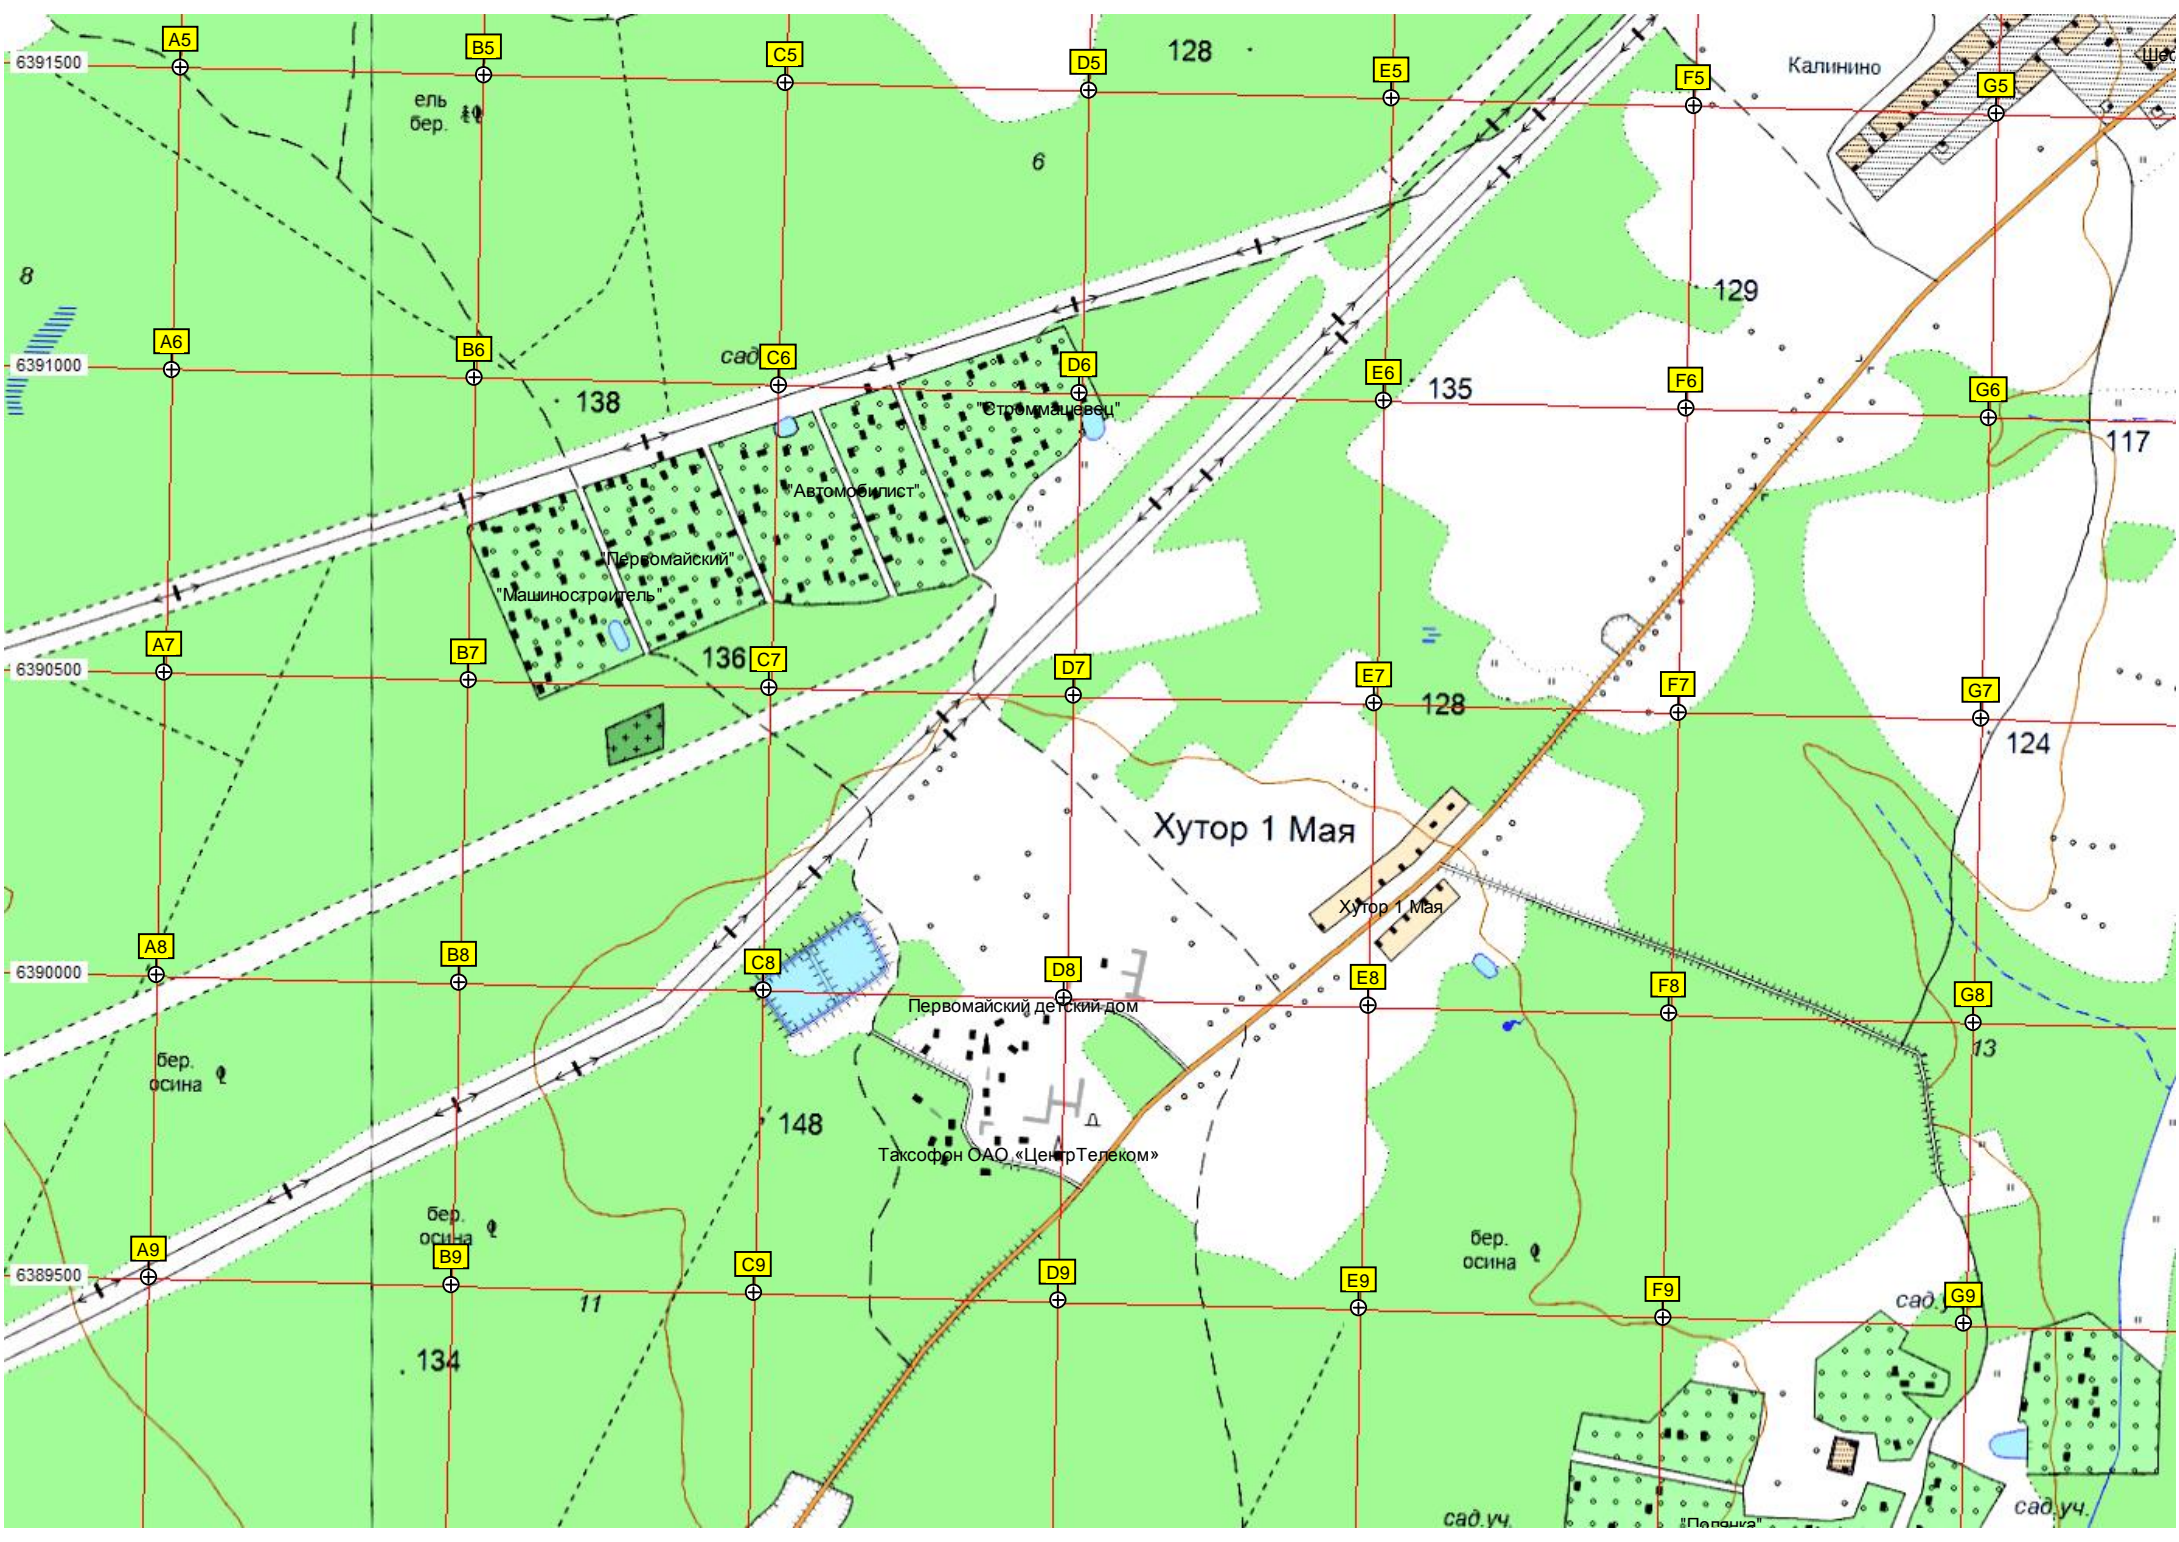

ост.

сад.уч.

СНТ "Кубань"

СНТ "Чайка"

7-й километр автодороги Кострома - Иваново (Р-600) (84)

8-й километр автодороги Кострома - Иваново (Р-600) (83)

бр.

16