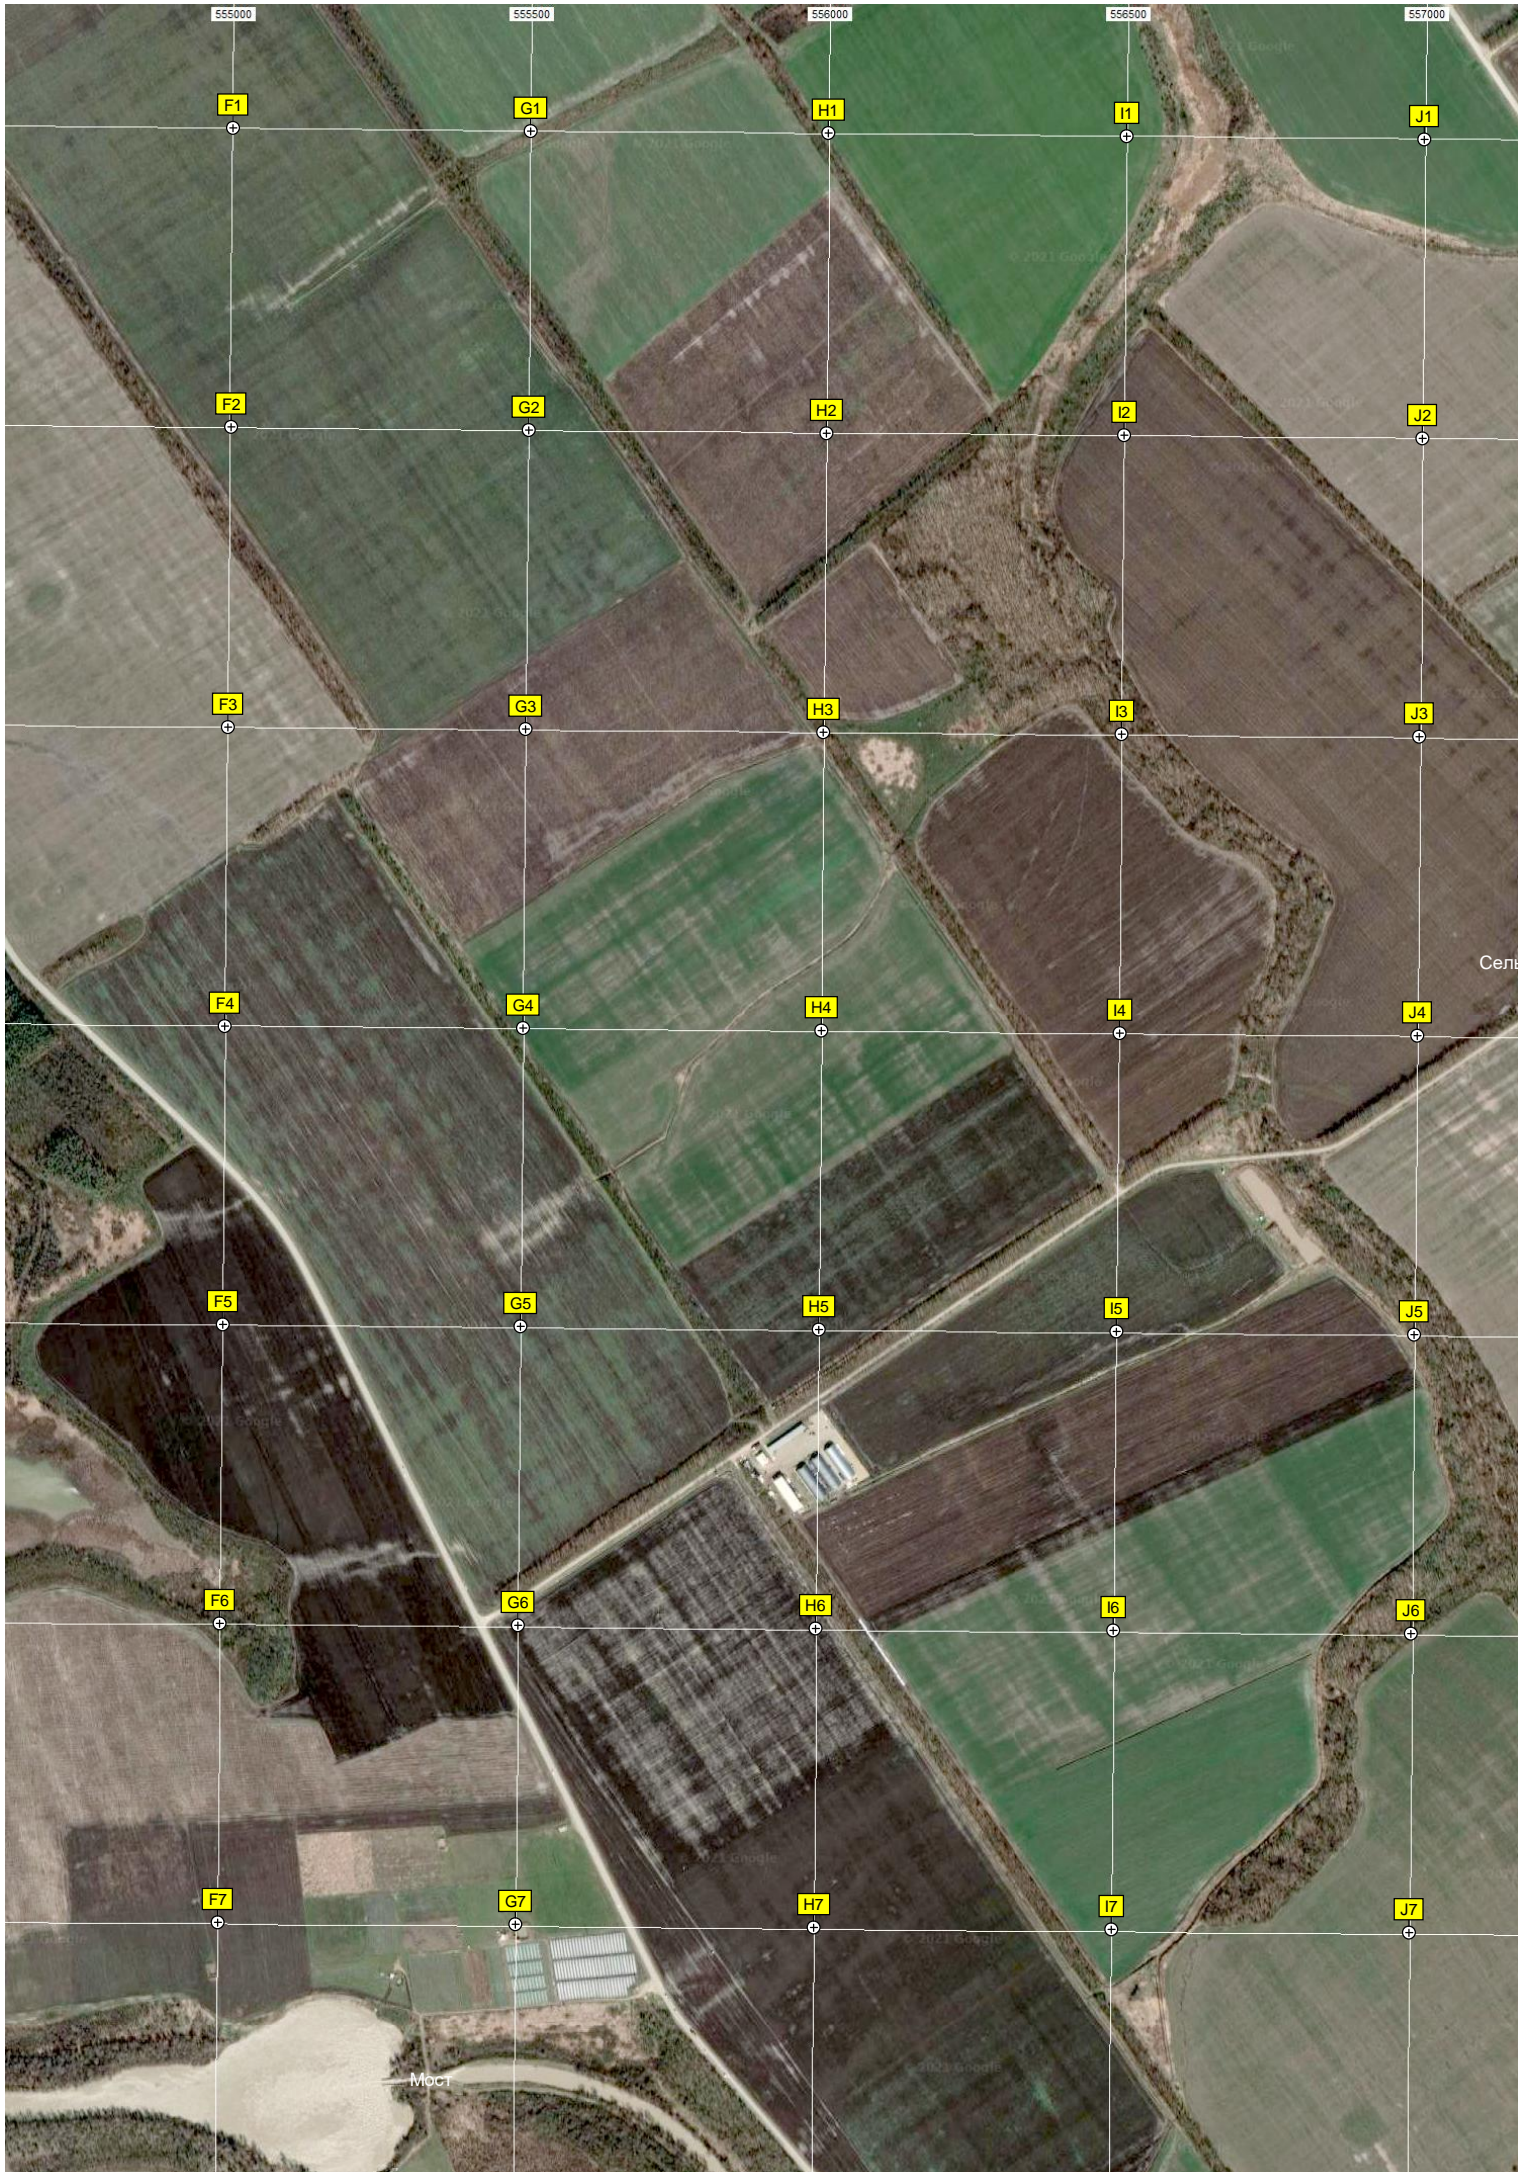

Бжедуловский тепличный комбинат «Овощи Краснодарского края»

555000

555500

556000

556500

557000

F1

G1