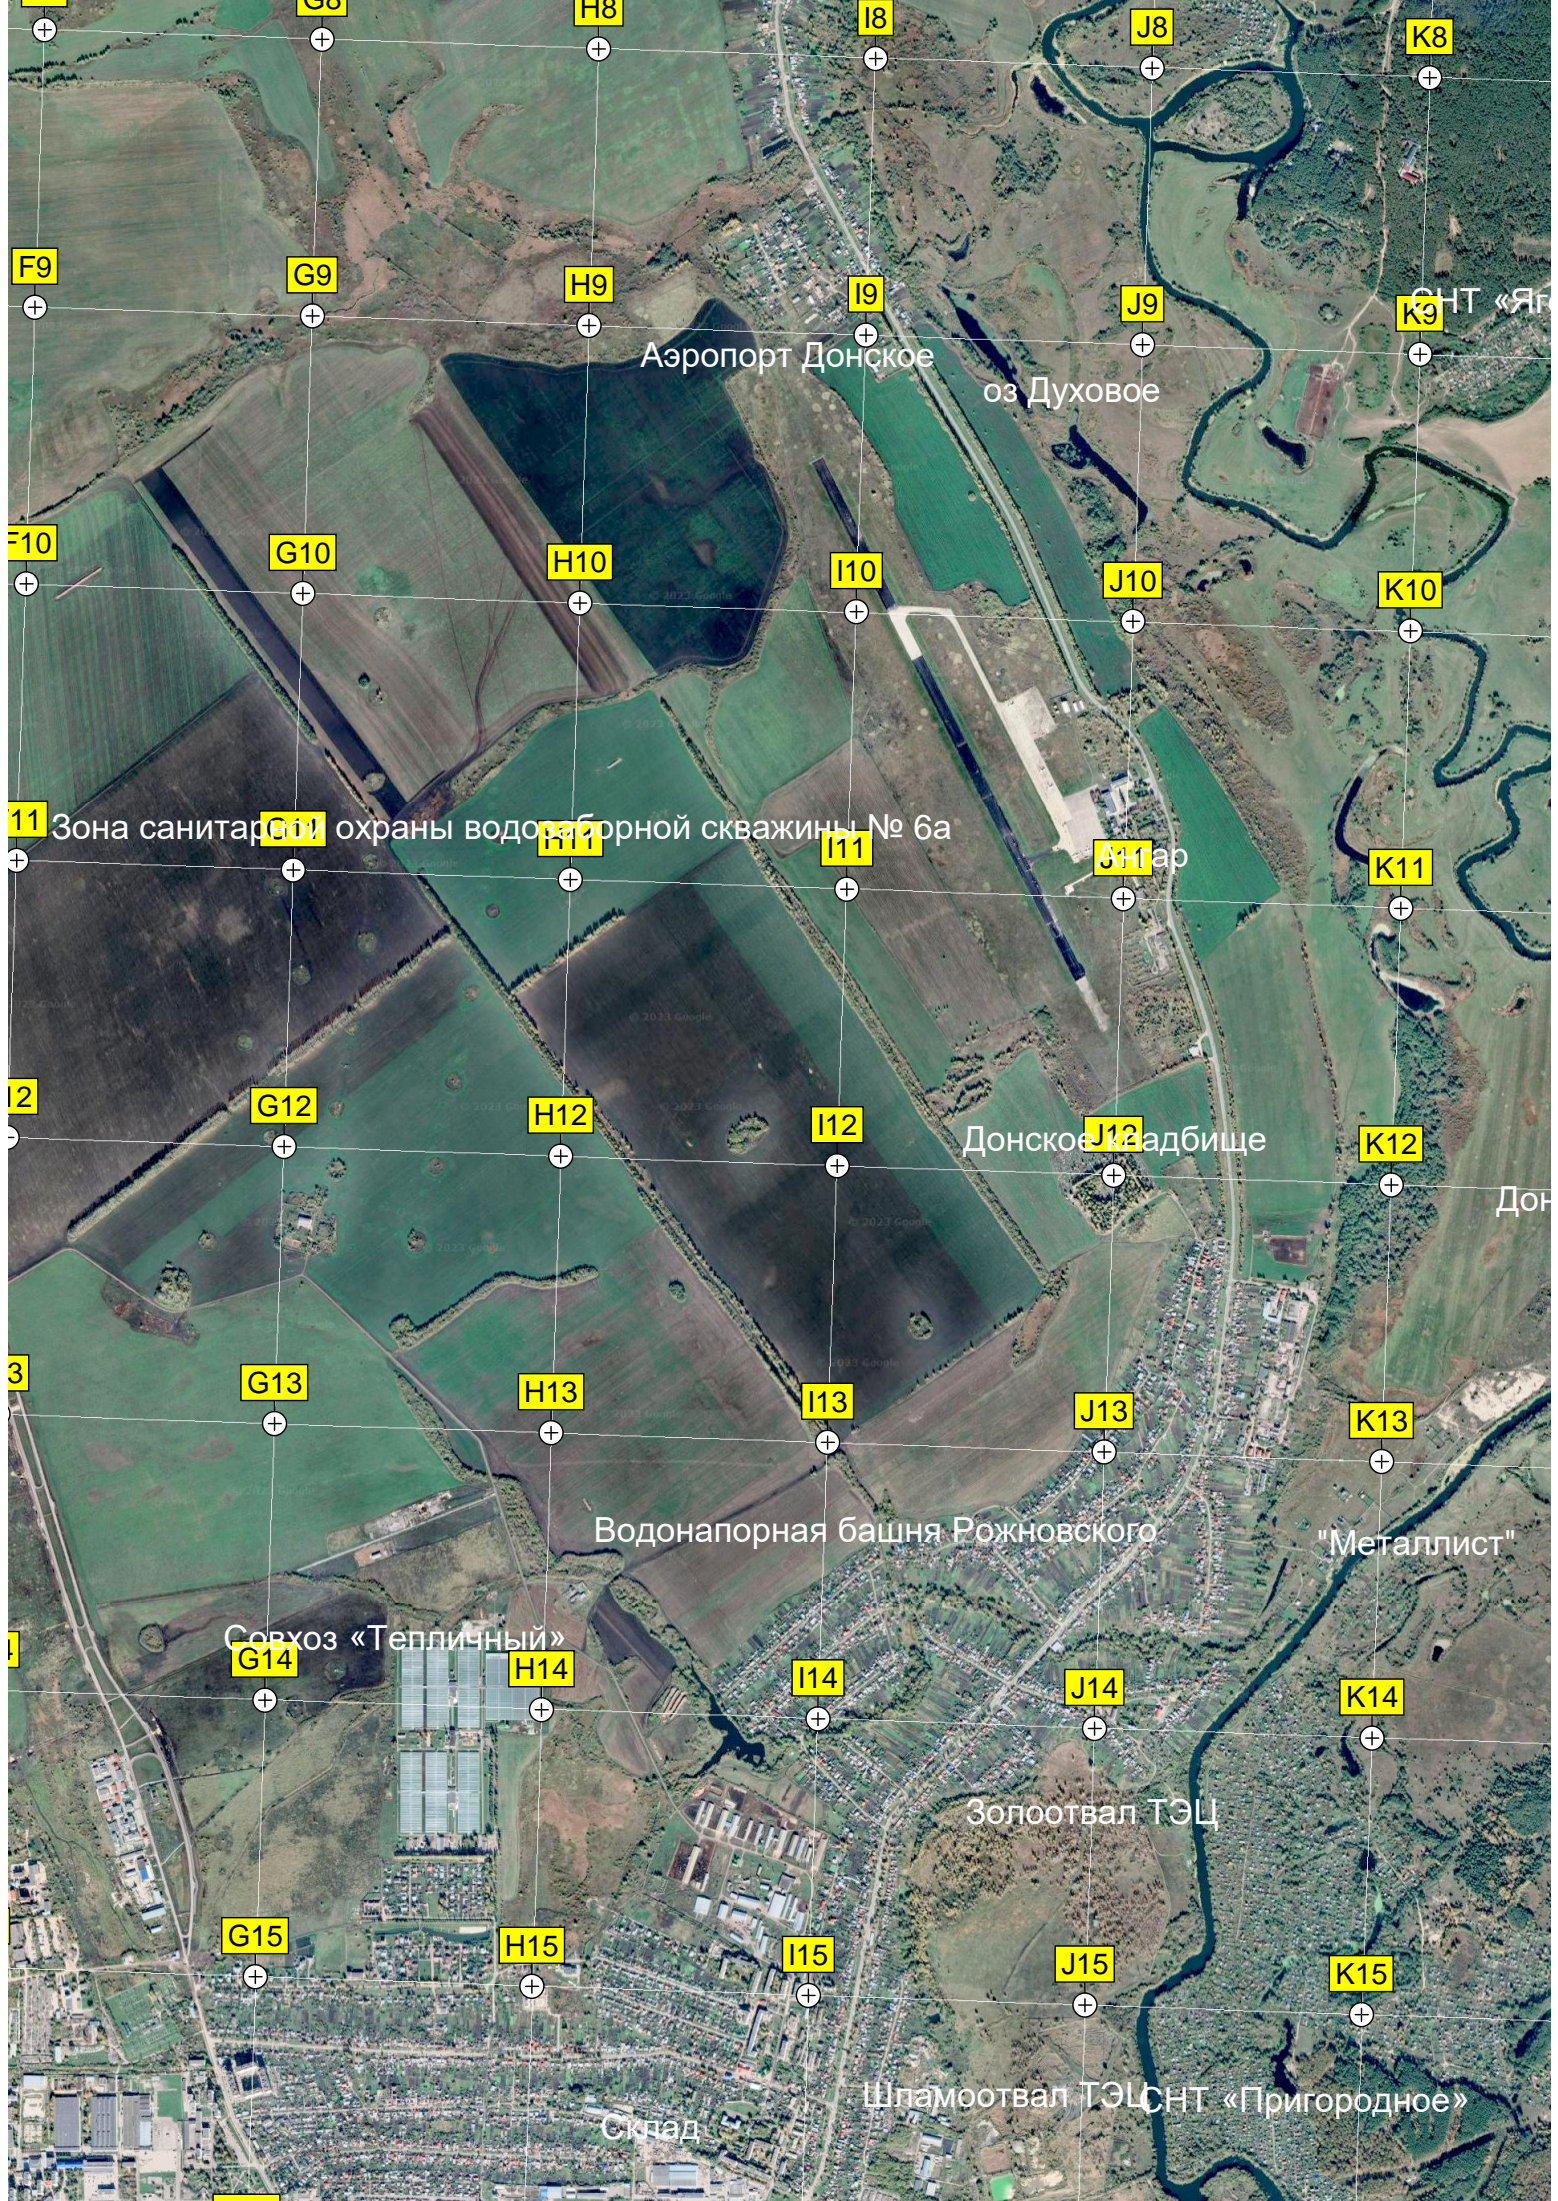

Аэропорт Донское

оз Духовое

Зона санитарной охраны водозаборной скважины № 6а

Донское кладбище

Водонапорная башня Рожновского

"Металлист"

Совхоз «Тепличный»

Золоотвал ТЭЦ

Склад

Шламоотвал ТЭЦ СНТ «Пригородное»