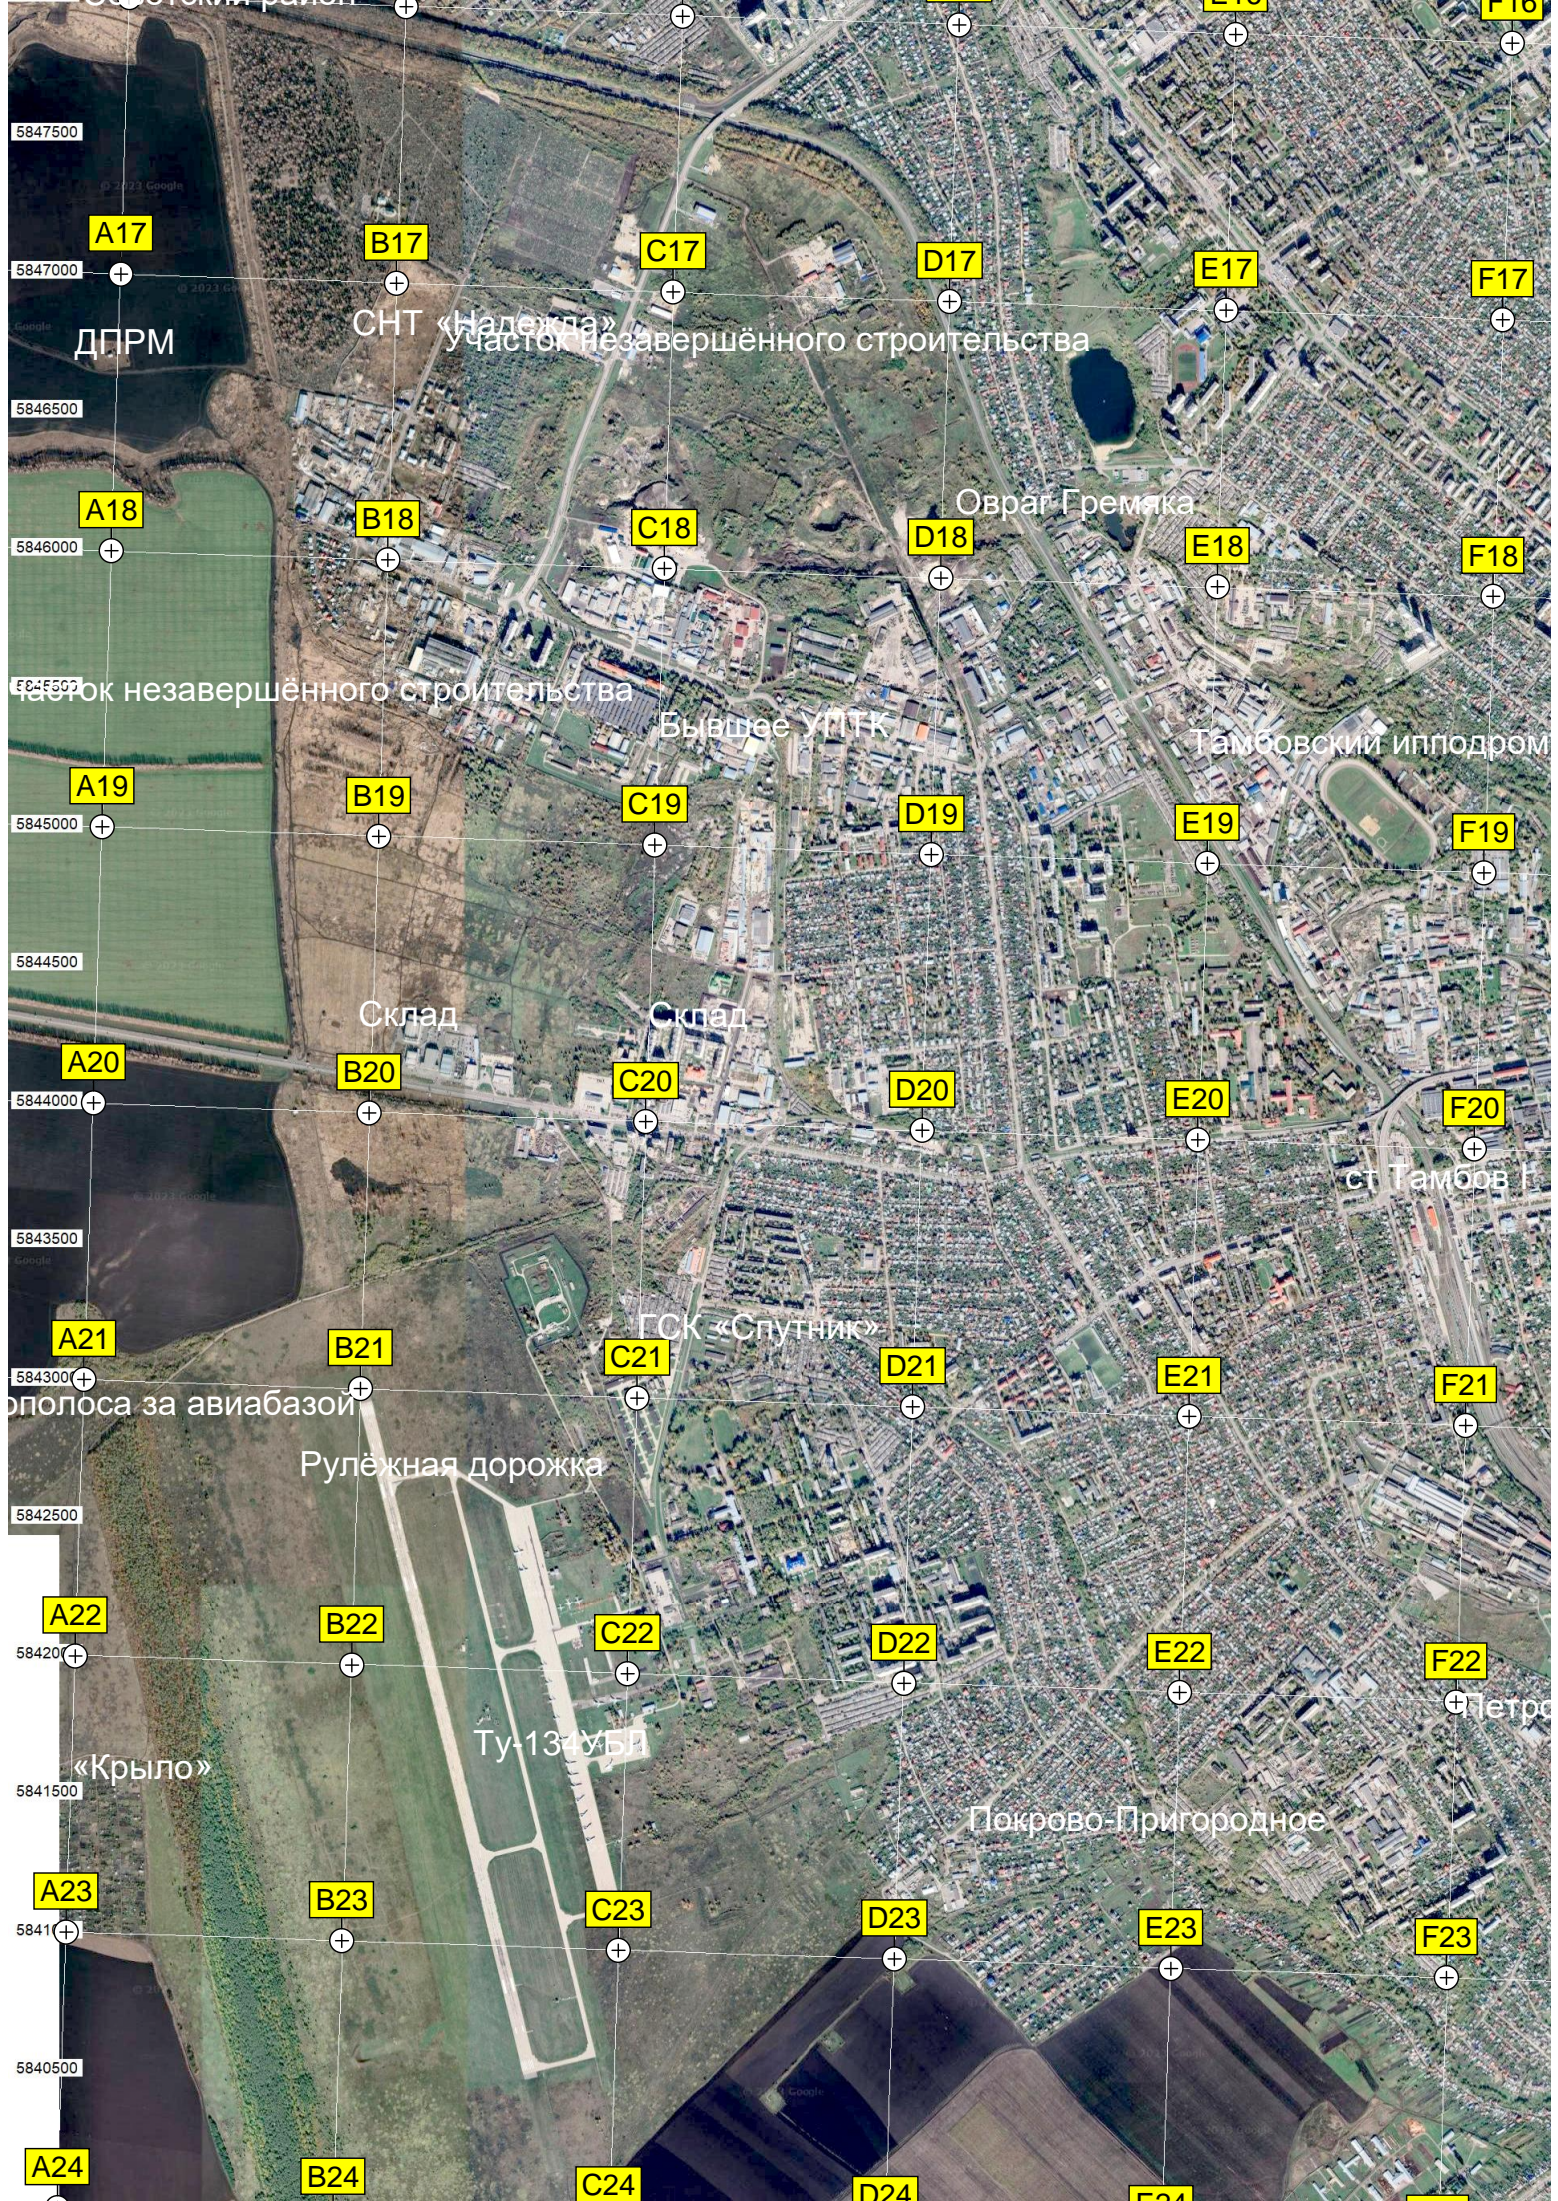

T12

T13

T14

T15

Болото Аптухин

Болото

"Монастырка"

5847500