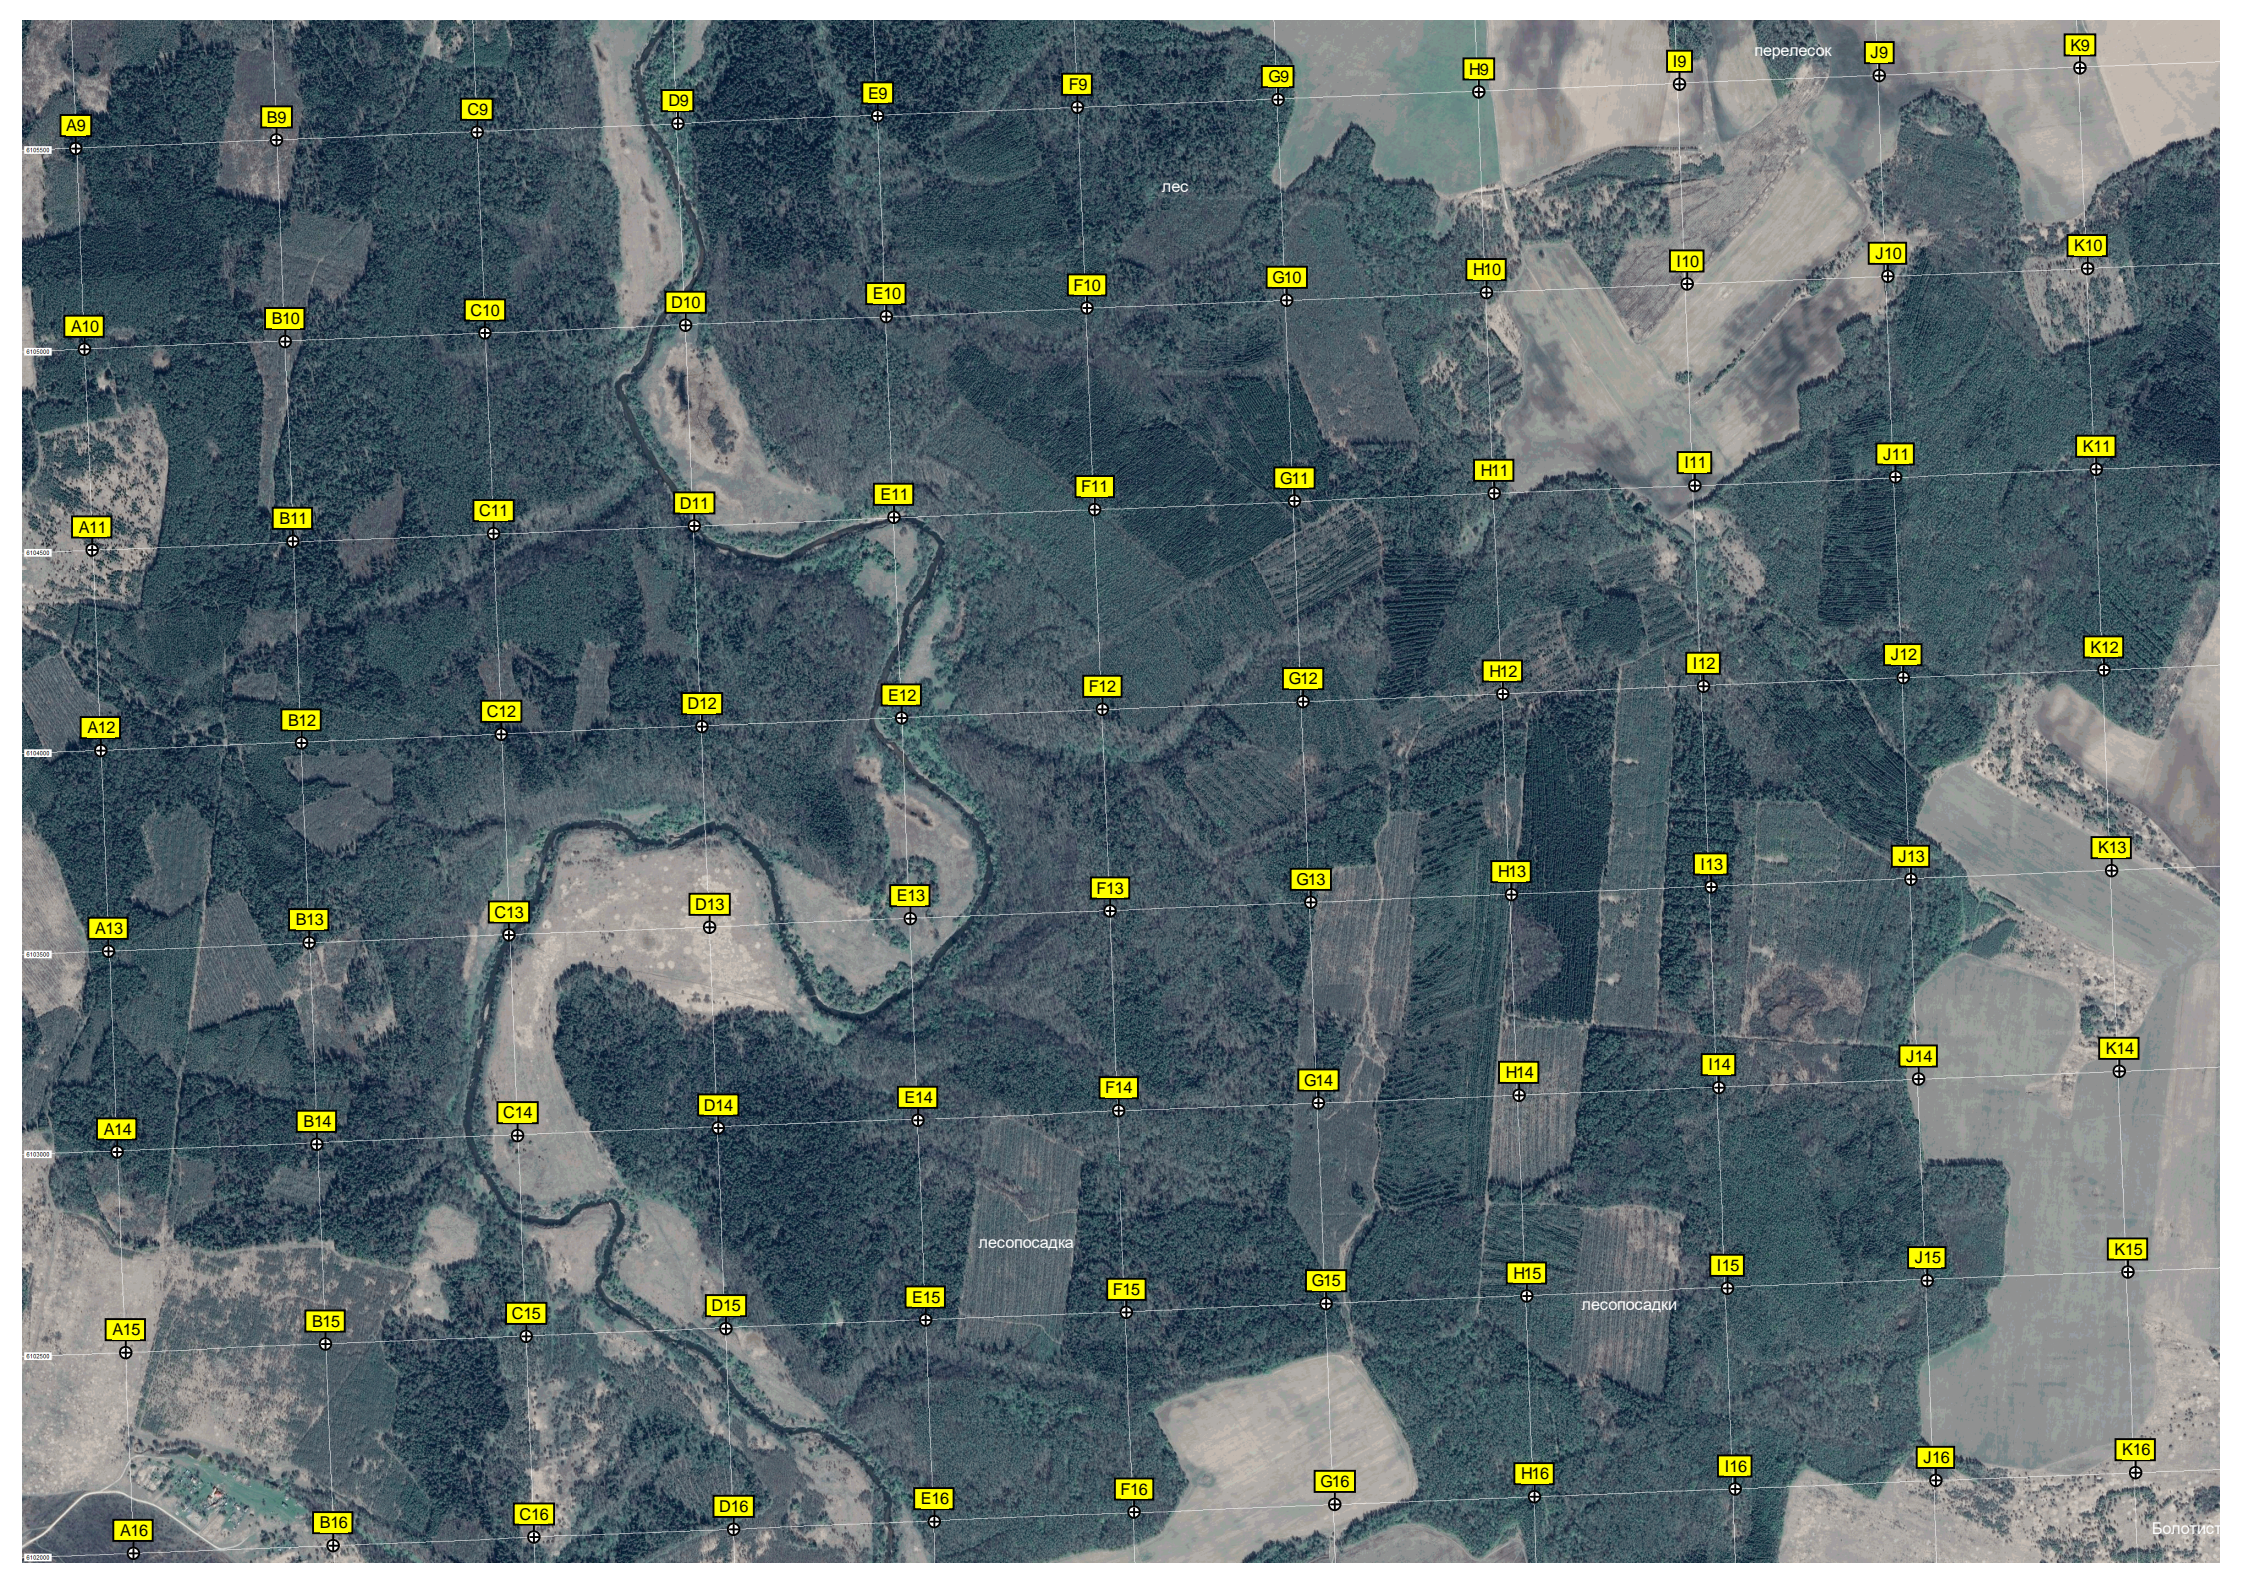

Фундамент разрушенной церкви

Остатки позиций времен ВОВ

Надбище д. Афанасово и с.

Пляж

Желетово

Слободка

Воинская часть ПВО

большая поляна в лесу

поле в лесу

Правая земля

ая местность

Грядки

Константиново

Перелесок

Брод

Указатель