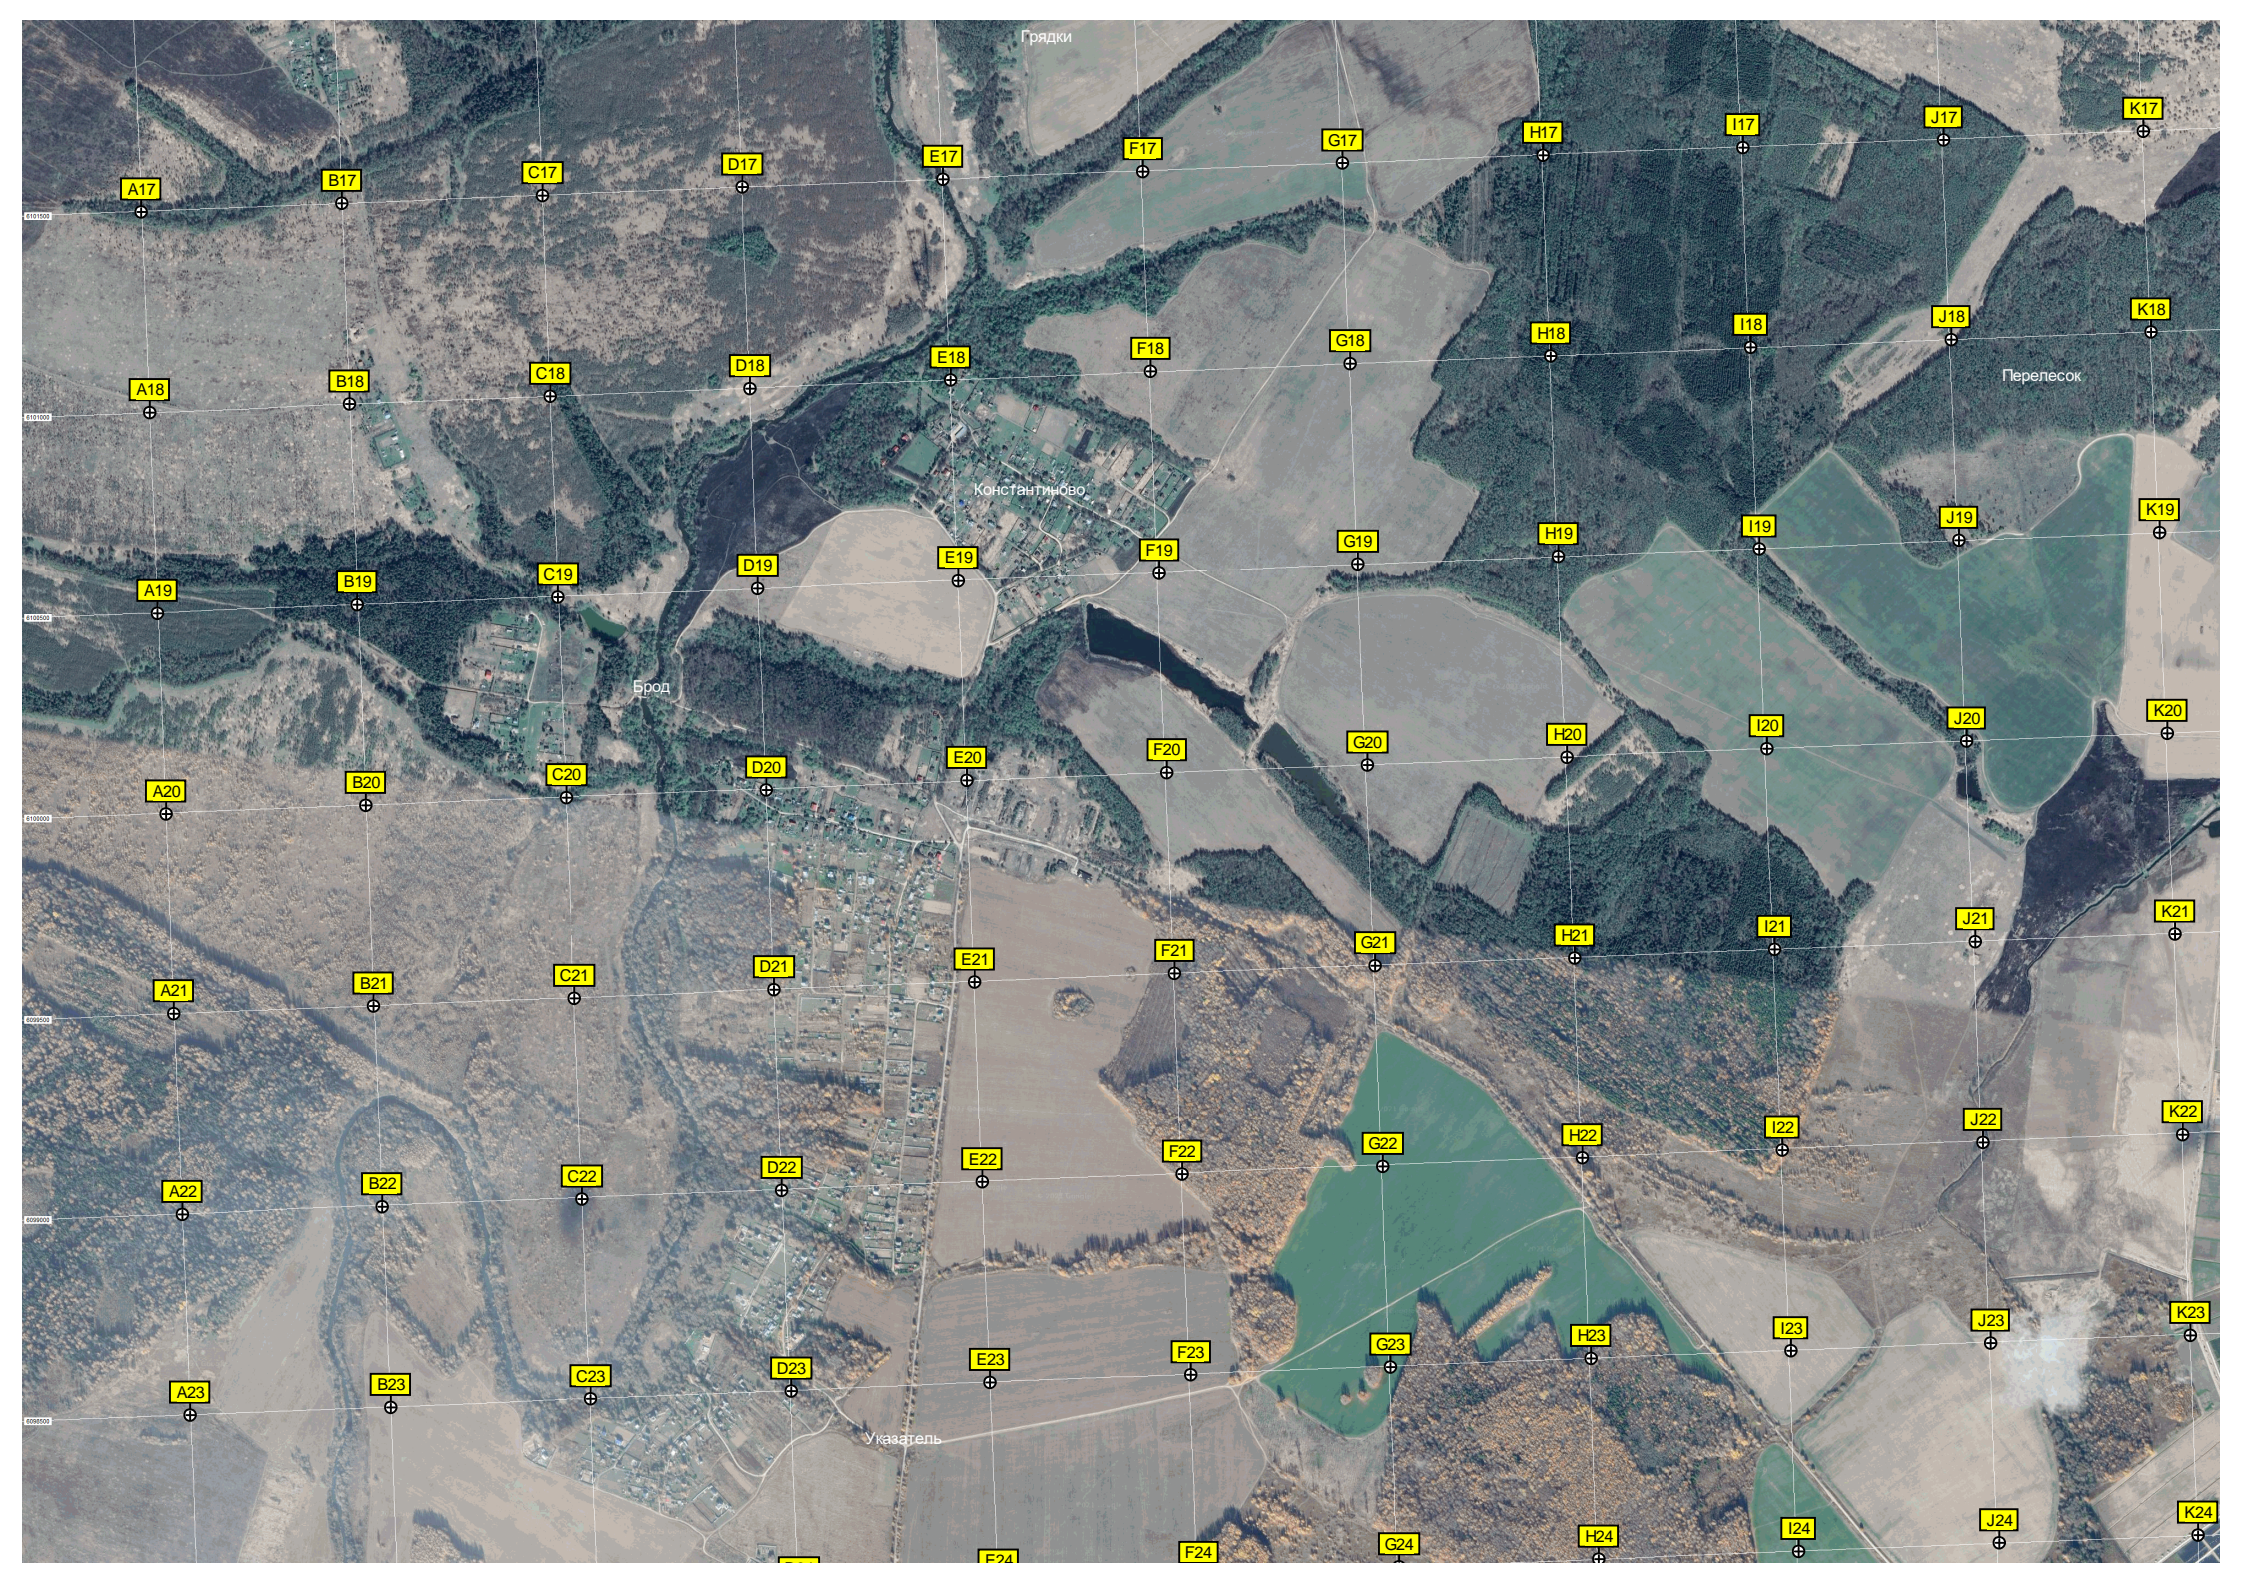

Фундамент разрушенной церкви

Остатки позиций времен ВОВ

Надбище д. Афанасово и с.

Пляж

Желетово

Слободка

Воинская часть ПВО

большая поляна в лесу

поле в лесу

Правая земля

ая местность

Грядки

Константиново

Перелесок

Брод

Указатель