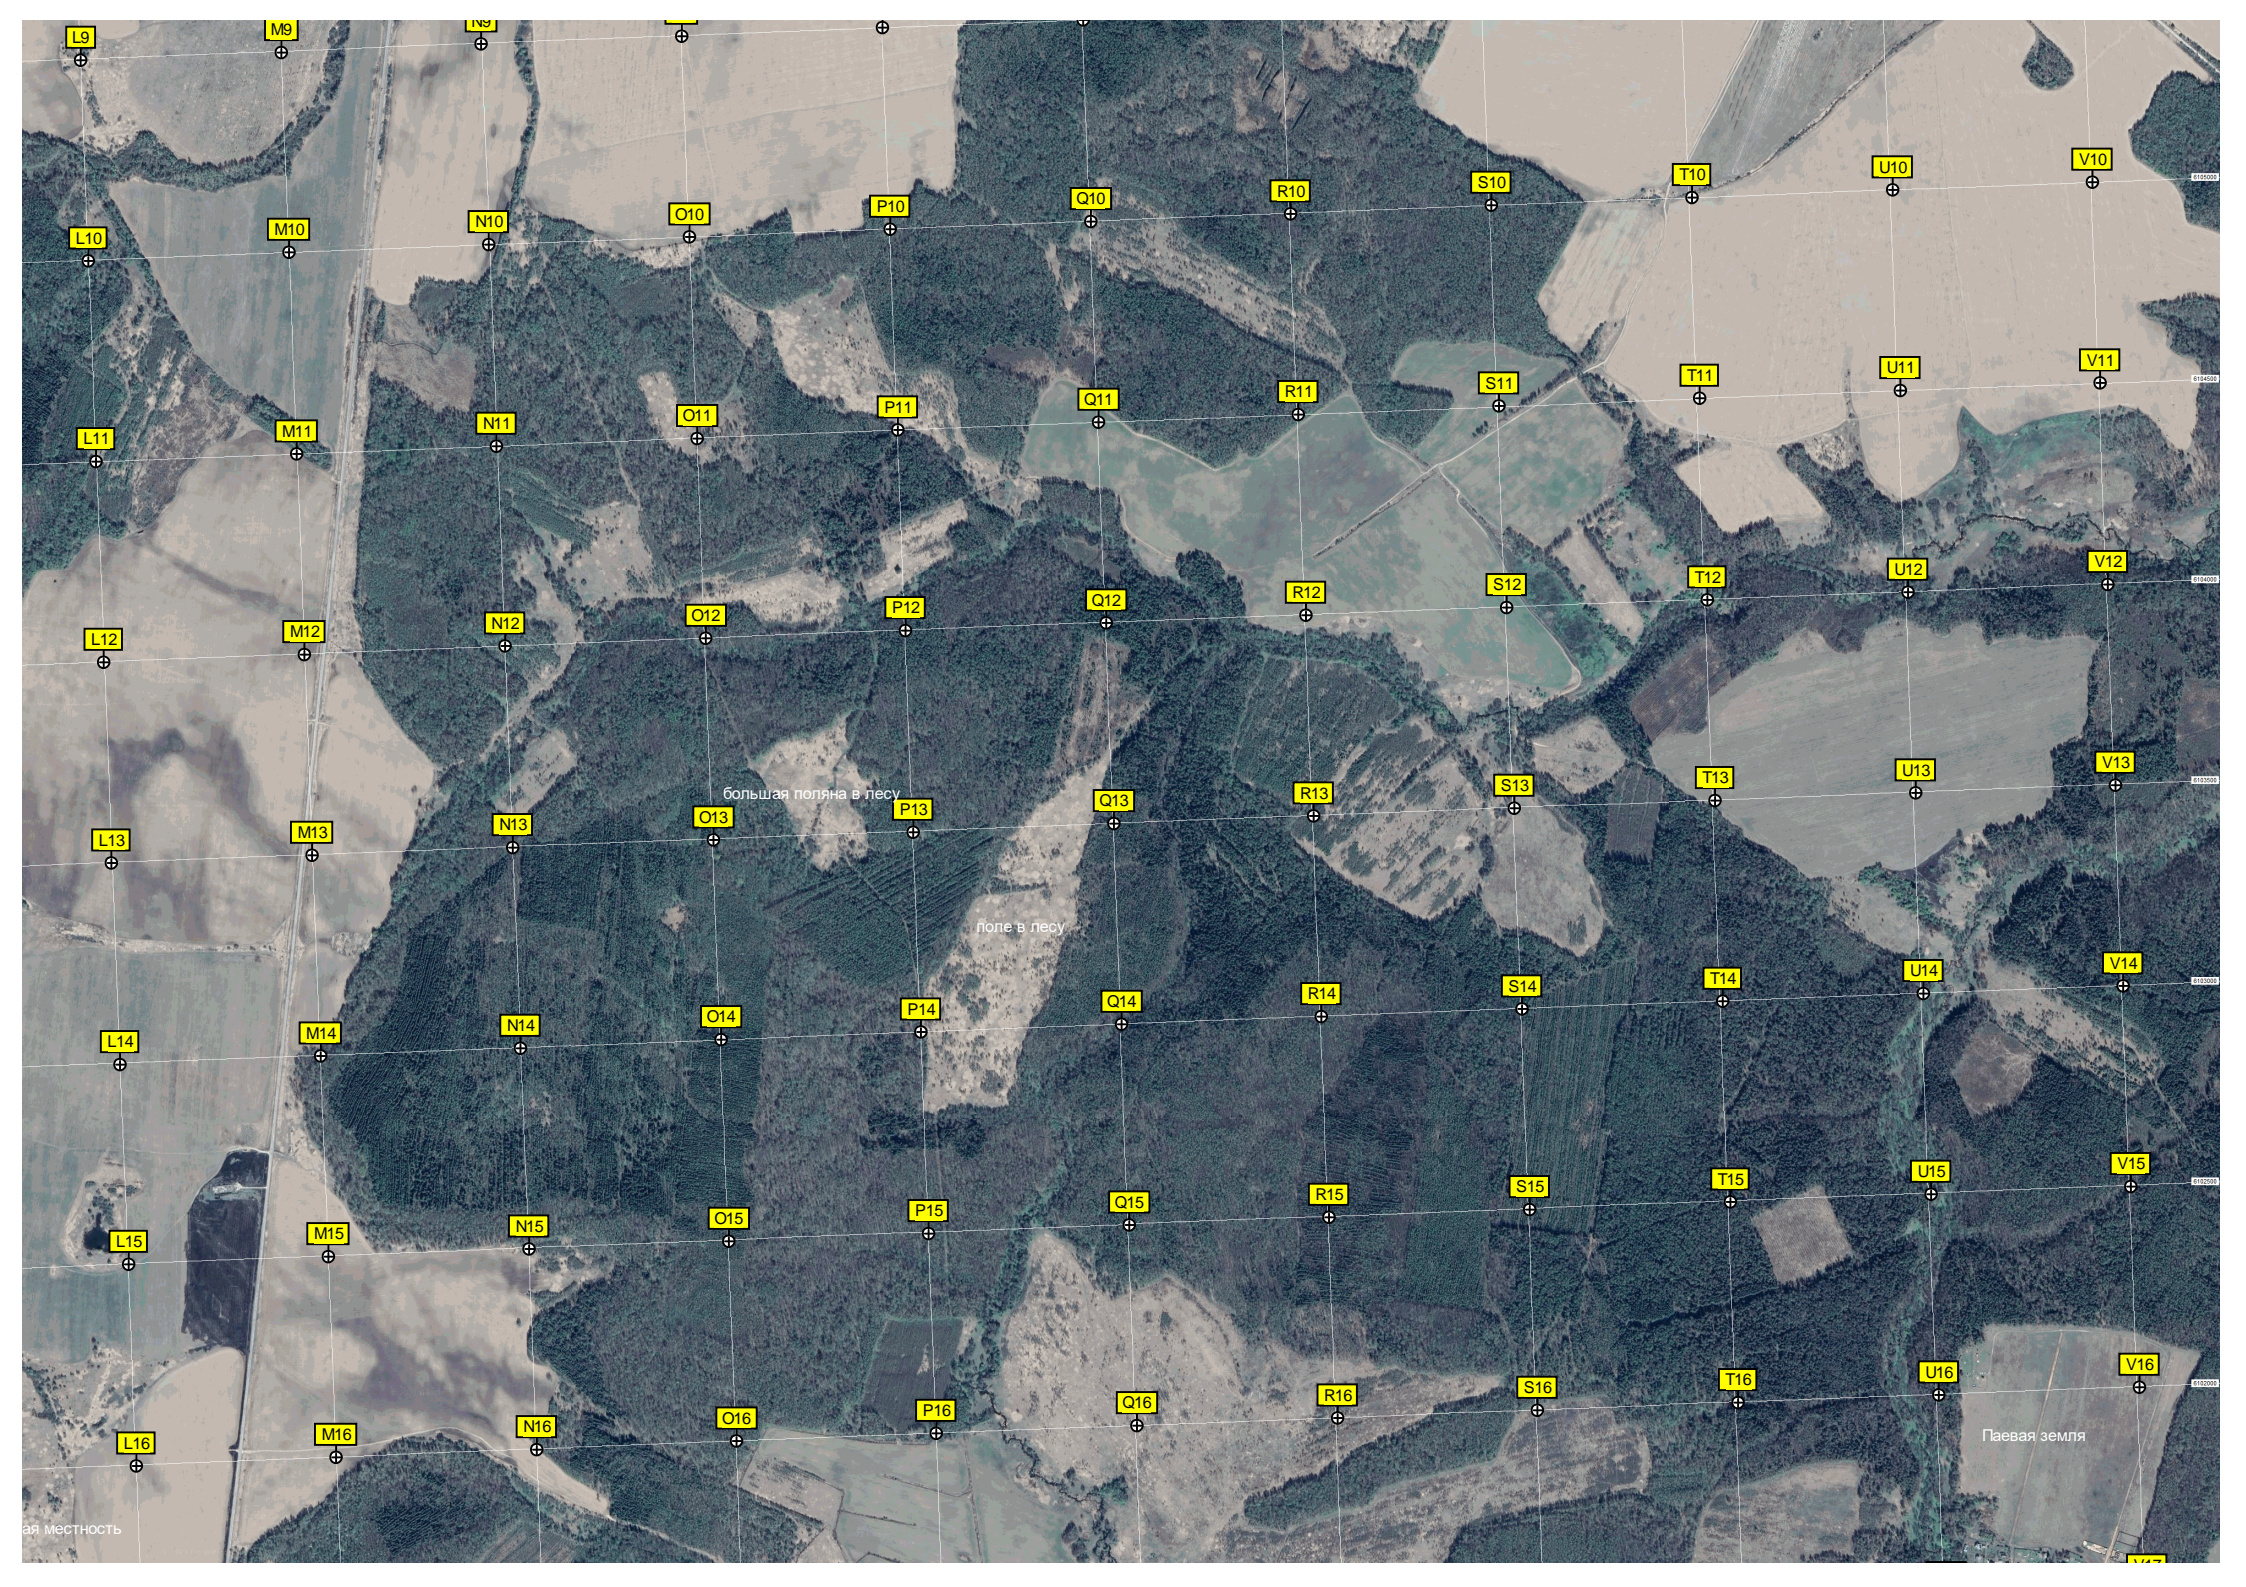

Фундамент разрушенной церкви

Остатки позиций времен ВОВ

Надбище д. Афанасово и с.

Пляж

Желетово

Слободка

Воинская часть ПВО

большая поляна в лесу

поле в лесу

Правая земля

ая местность

Грядки

Константиново

Перелесок

Брод

Указатель