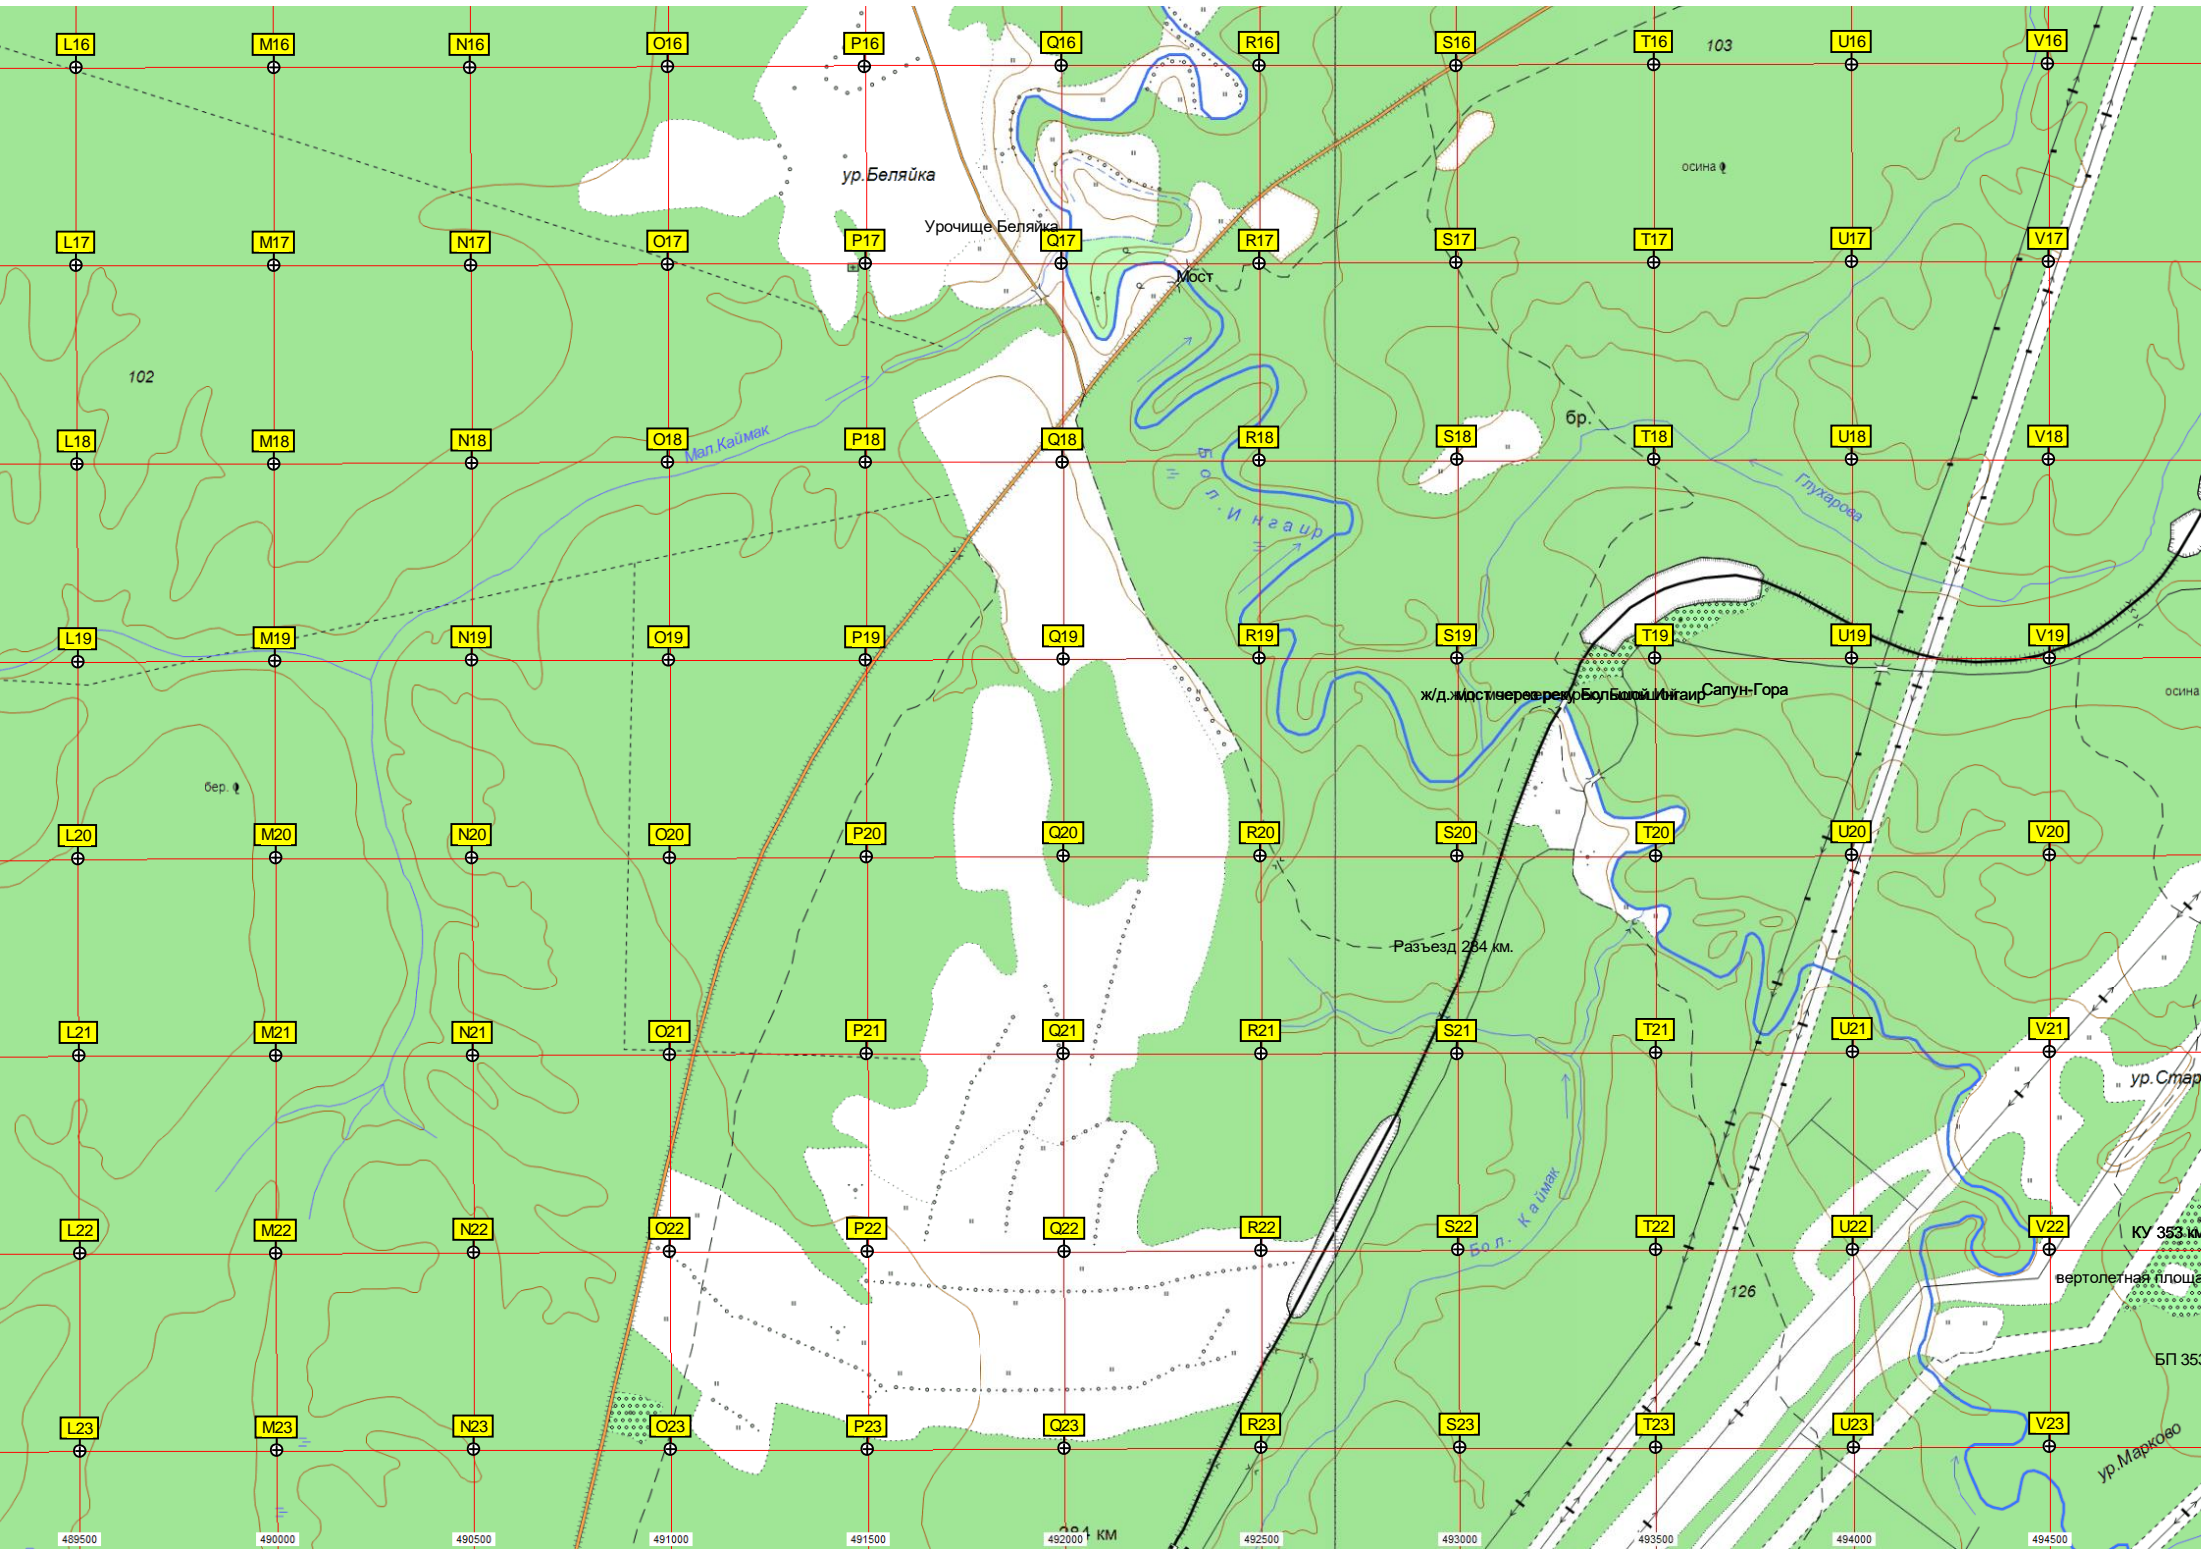

Ур. Тальнищное
Урочье Цынбель
Урочье Хребетка
Ур. Согра
Болото Комарицкое
Источник горячий
Водонапорная башня
Луговослинкина
Комарица
Сенно-Косовский

Иртыш
Ур. Тальнищное
Урочье Цынбель
Урочье Хребетка
Ур. Согра
Болото Комарицкое
Источник горячий
Водонапорная башня
Луговослинкина
Комарица
Сенно-Косовский

Ур. Тальнищное
Урочье Цынбель
Урочье Хребетка
Ур. Согра
Болото Комарицкое
Источник горячий
Водонапорная башня
Луговослинкина
Комарица
Сенно-Косовский

ур. Беляйка

Урочище Беляйка

Мост

М.п. Игнаур

бр.

Глухарова

ж.д. мост через реку Бюльбишгаир Салун-Гора

Разъезд 284 км.

Бо л. К. в. Цимак

ур. Стар

КУ 353 км

вертолетная площадка

БП 35

ур. Марково

489500 490000 490500 491000 491500 492000 492500 493000 493500 494000 494500

1 KM