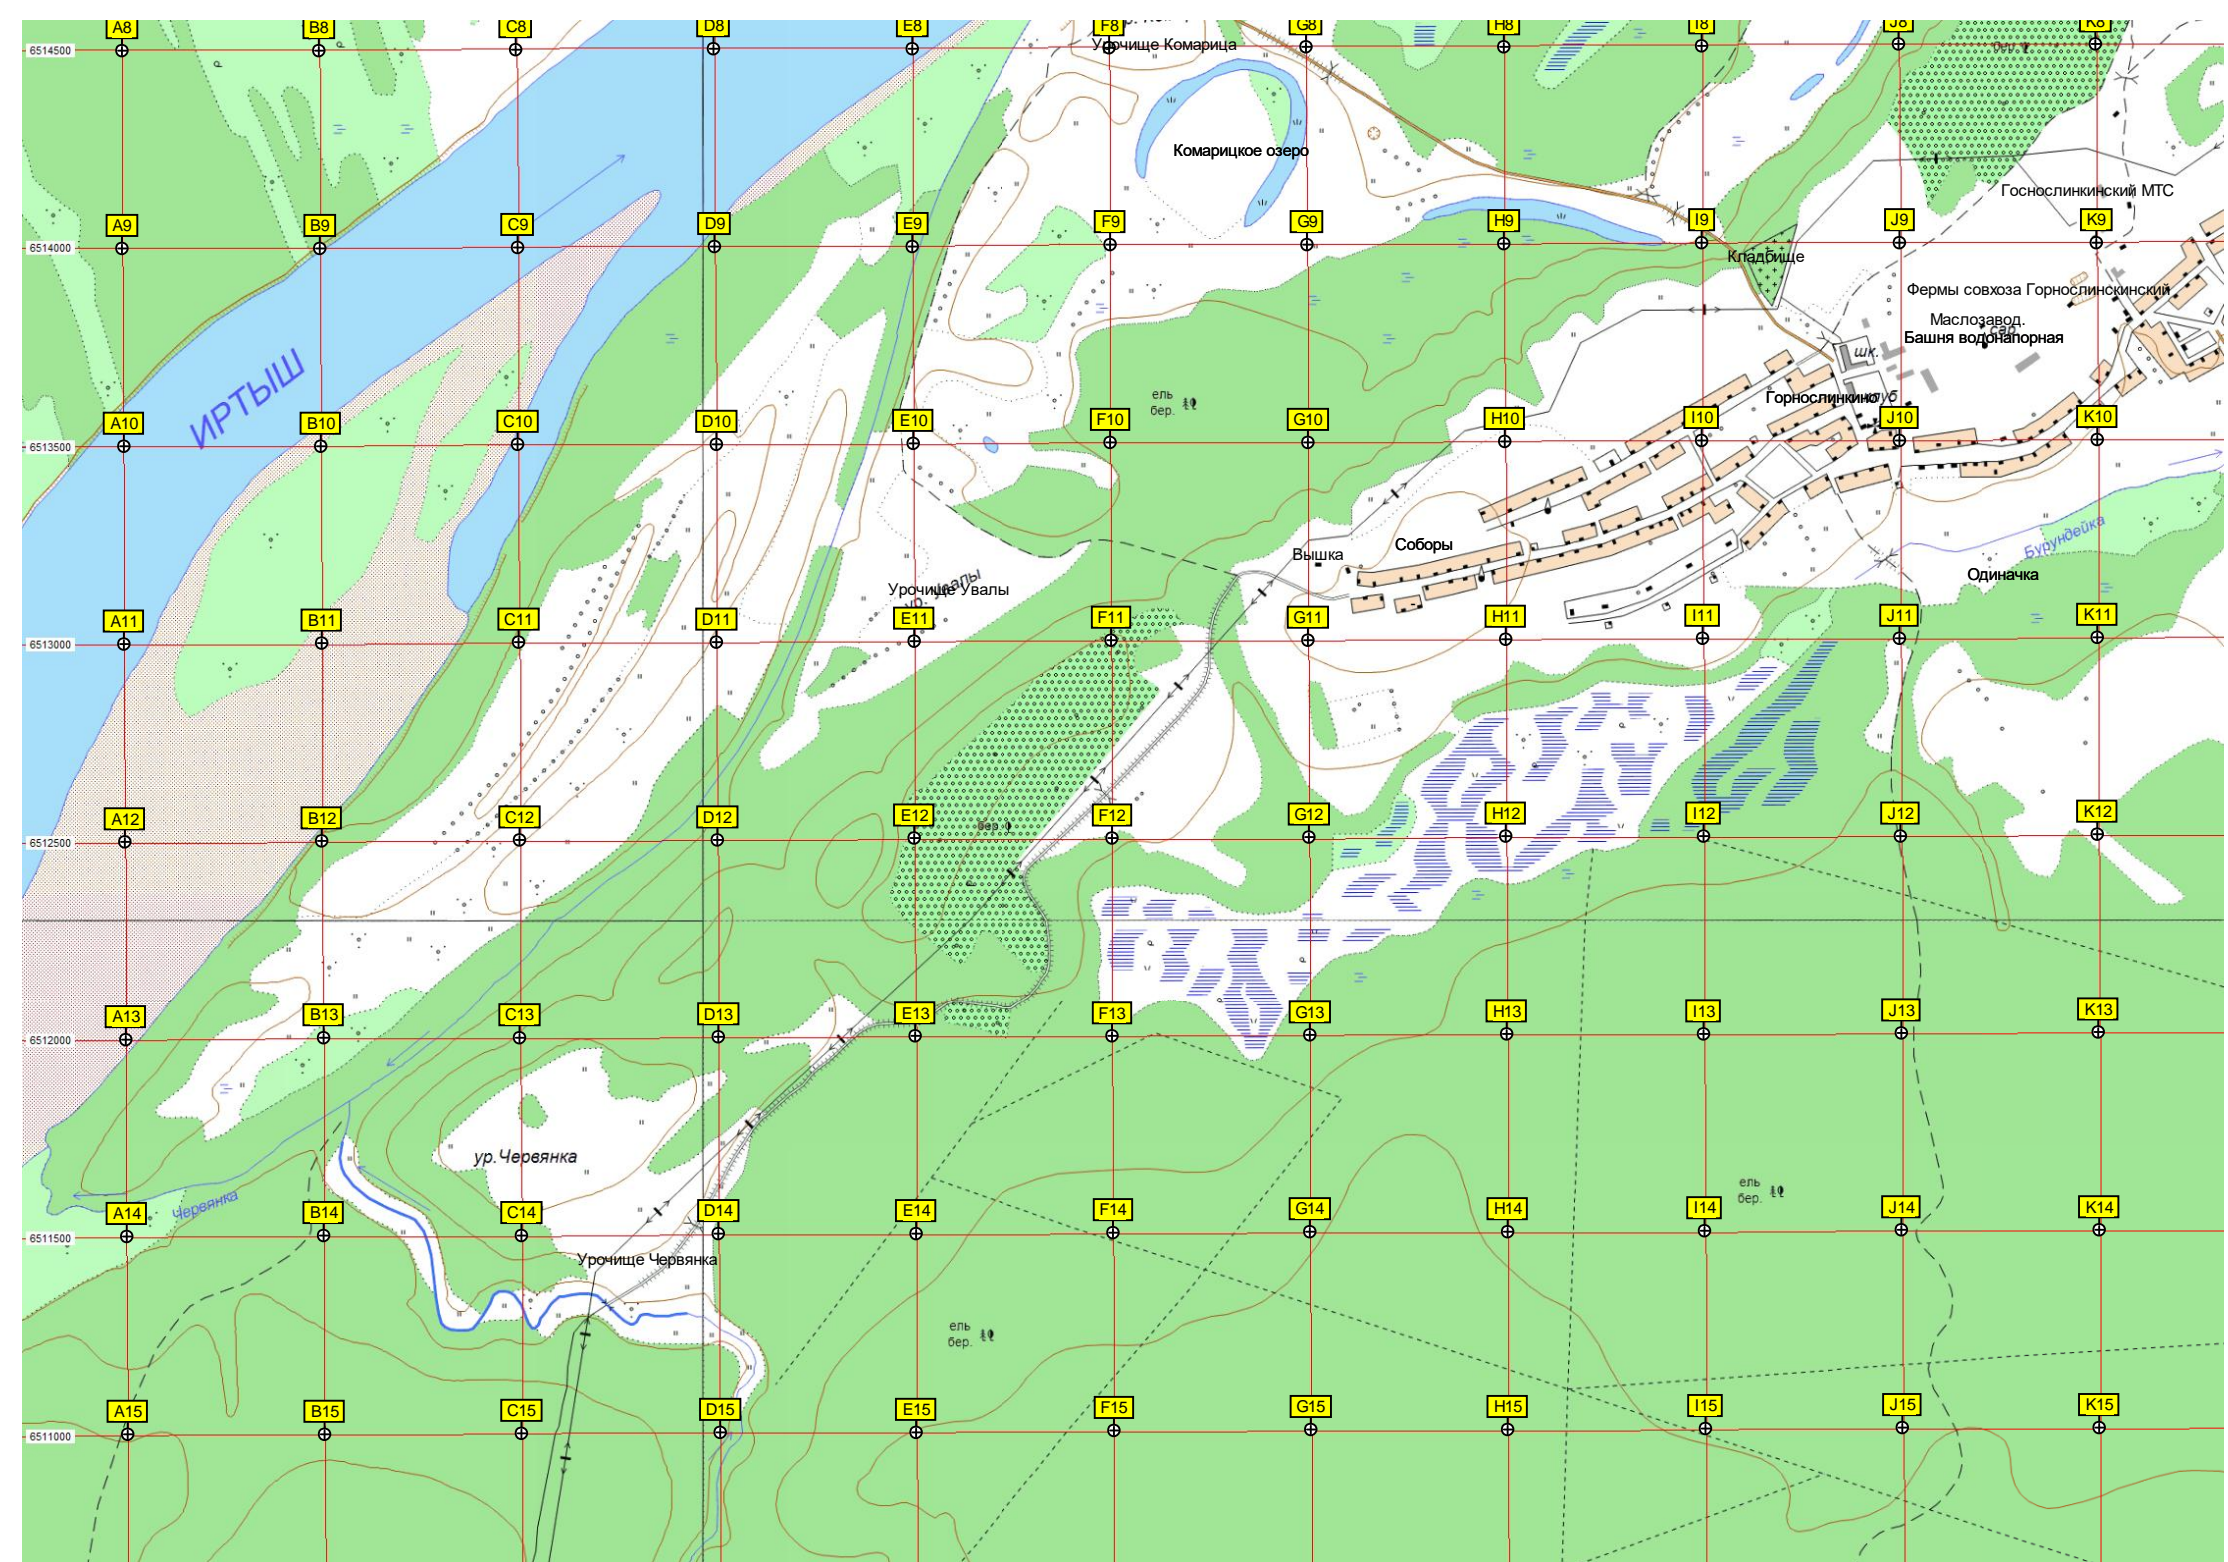

Ур. Тальнищное
Урочье Цынбель
Урочье Хребетка
Ур. Согра
Болото Комарицкое
Источник горячий
Водонапорная башня
Луговослинкина
Комарица
Сенно-Косовский

Иртыш
Ур. Тальнищное
Урочье Цынбель
Урочье Хребетка
Ур. Согра
Болото Комарицкое
Источник горячий
Водонапорная башня
Луговослинкина
Комарица
Сенно-Косовский

Ур. Тальнищное
Урочье Цынбель
Урочье Хребетка
Ур. Согра
Болото Комарицкое
Источник горячий
Водонапорная башня
Луговослинкина
Комарица
Сенно-Косовский

ур. Беляйка

Урочище Беляйка

Мост

М.п. Игнаур

бр.

Глухарова

ж.д. мост через реку Бюльбишгаир Салун-Гора

Разъезд 284 км.

Бо л. К. в. Цимак

ур. Стар

КУ 353 км

вертолетная площадка

БП 35

ур. Марково

489500 490000 490500 491000 491500 492000 492500 493000 493500 494000 494500

1 KM