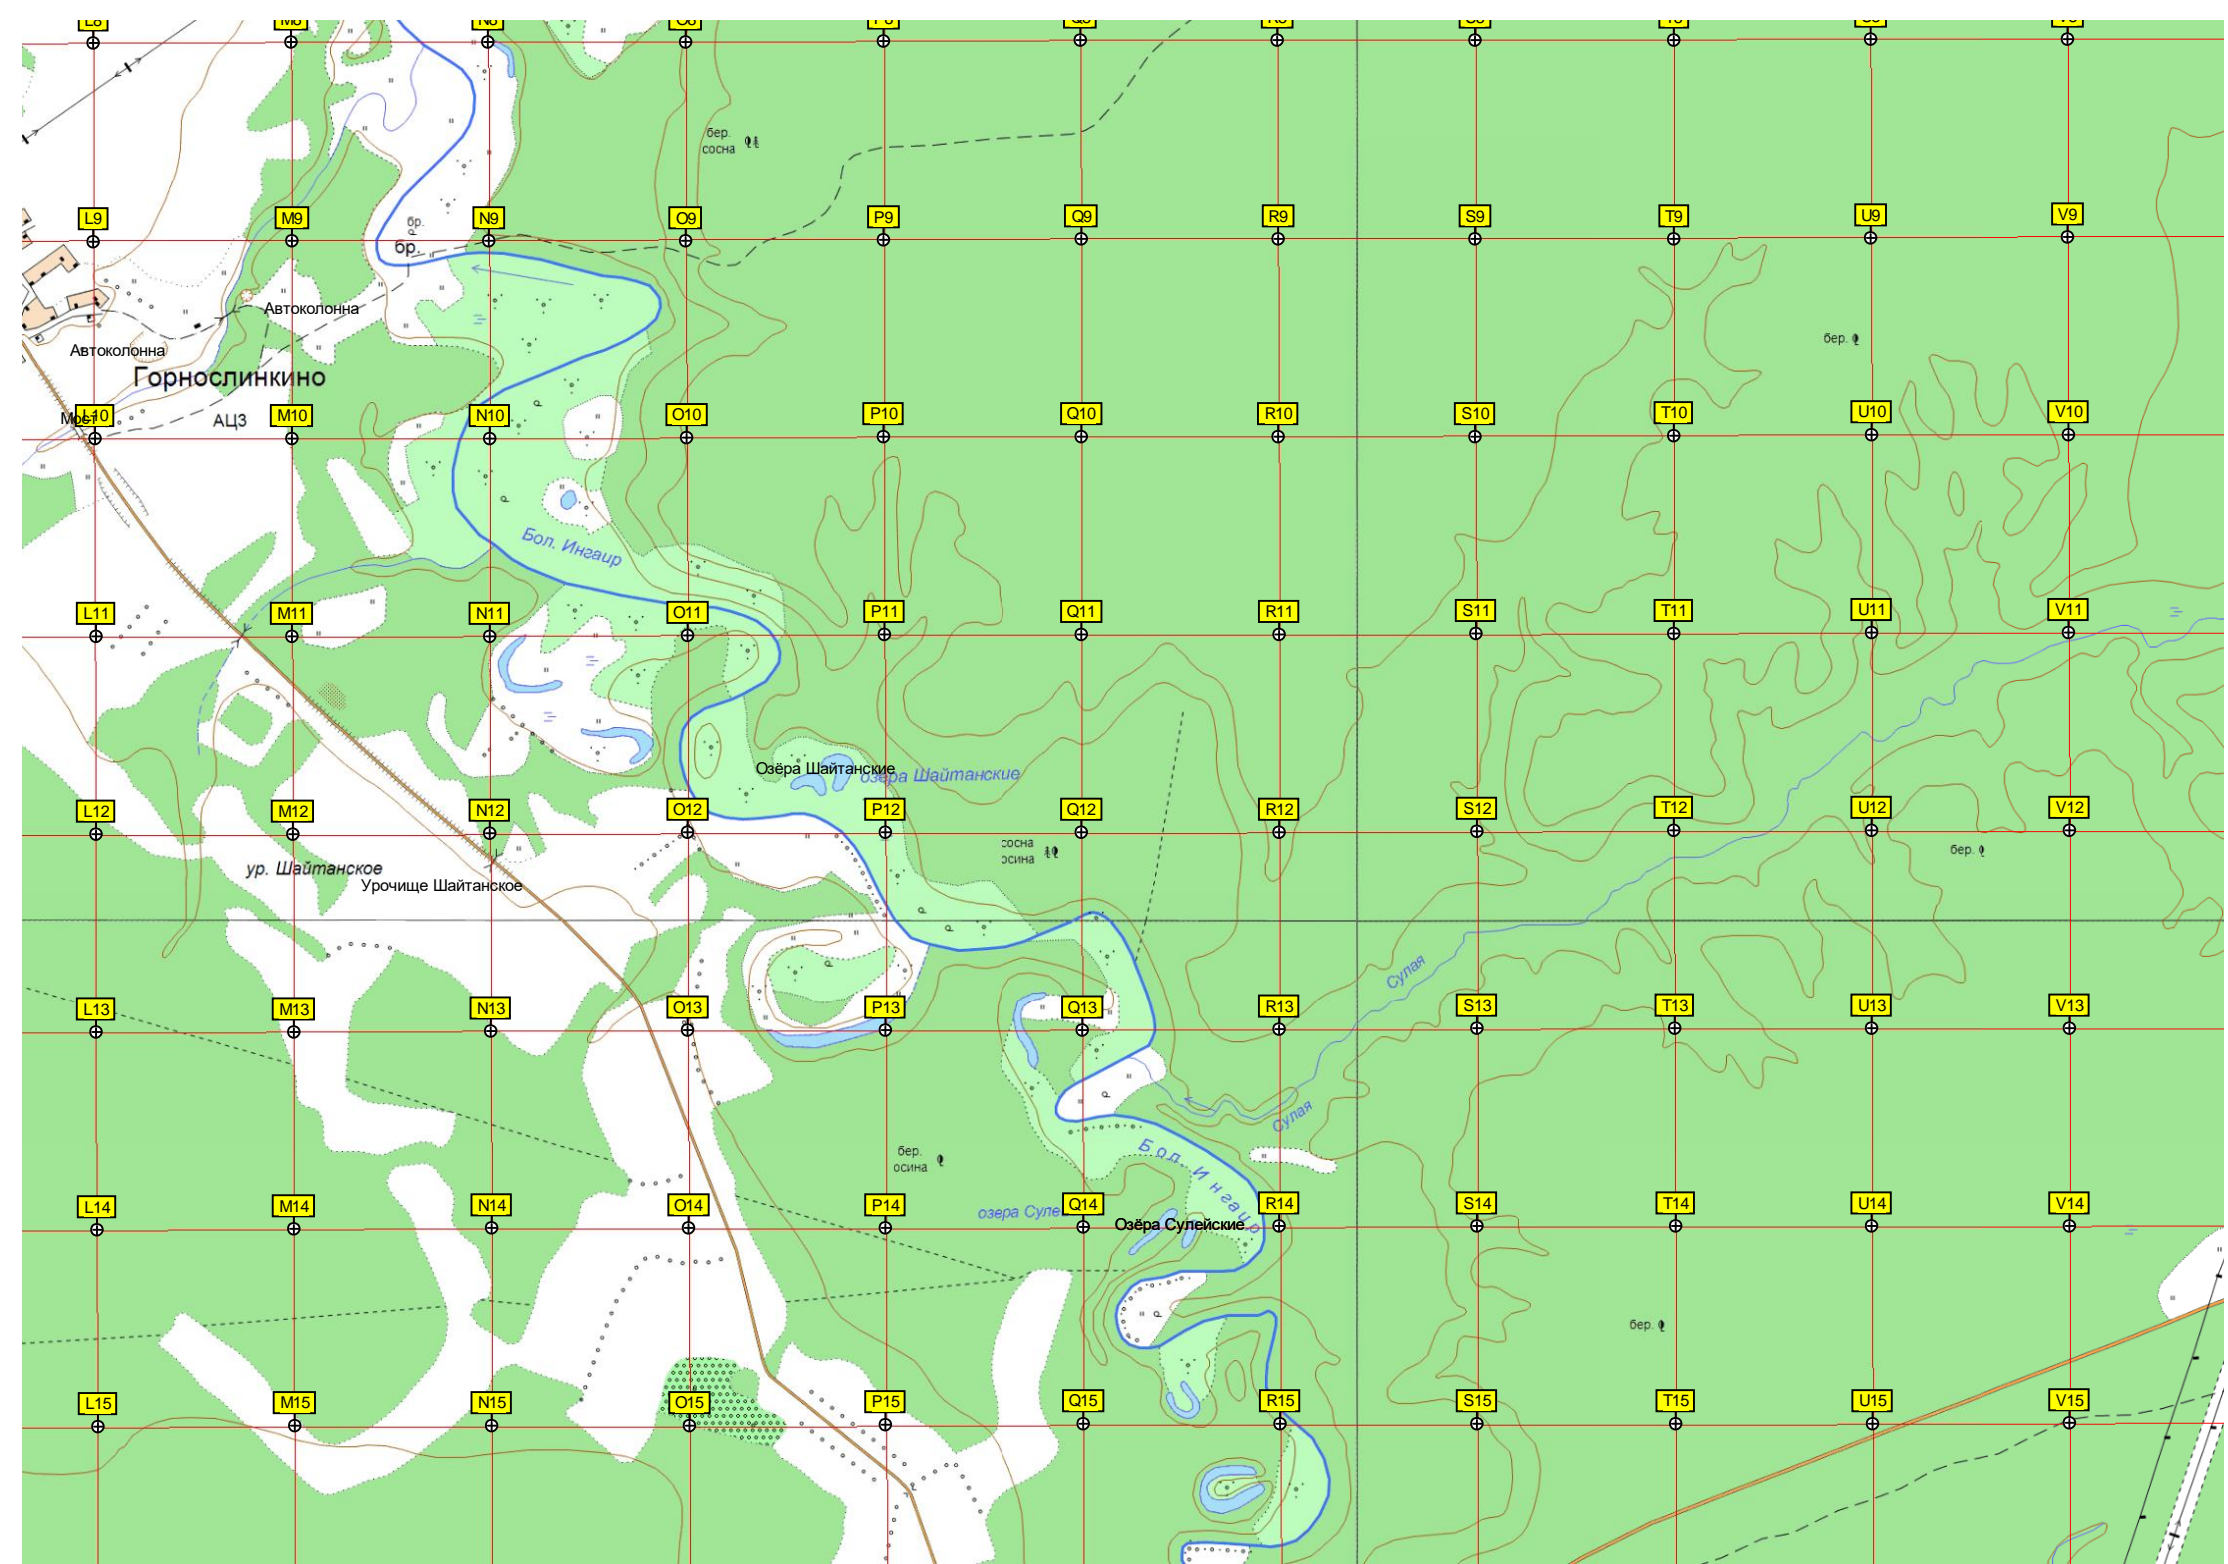

Ур. Тальнищное
Урочье Цынбель
Урочье Хребетка
Ур. Согра
Болото Комарицкое
Источник горячий
Водонапорная башня
Луговослинкина
Комарица
Сенно-Косовский

Иртыш
Ур. Тальнищное
Урочье Цынбель
Урочье Хребетка
Ур. Согра
Болото Комарицкое
Источник горячий
Водонапорная башня
Луговослинкина
Комарица
Сенно-Косовский

Ур. Тальнищное
Урочье Цынбель
Урочье Хребетка
Ур. Согра
Болото Комарицкое
Источник горячий
Водонапорная башня
Луговослинкина
Комарица
Сенно-Косовский

ур. Беляйка

Урочище Беляйка

Мост

М.п. Игнаур

бр.

Глухарова

ж.д. мост через реку Бюльбишгаир Салун-Гора

Разъезд 284 км.

Бо л. К. в. Цимак

ур. Стар

КУ 353 км

вертолетная площадка

БП 35

ур. Марково

489500 490000 490500 491000 491500 492000 492500 493000 493500 494000 494500

1 KM