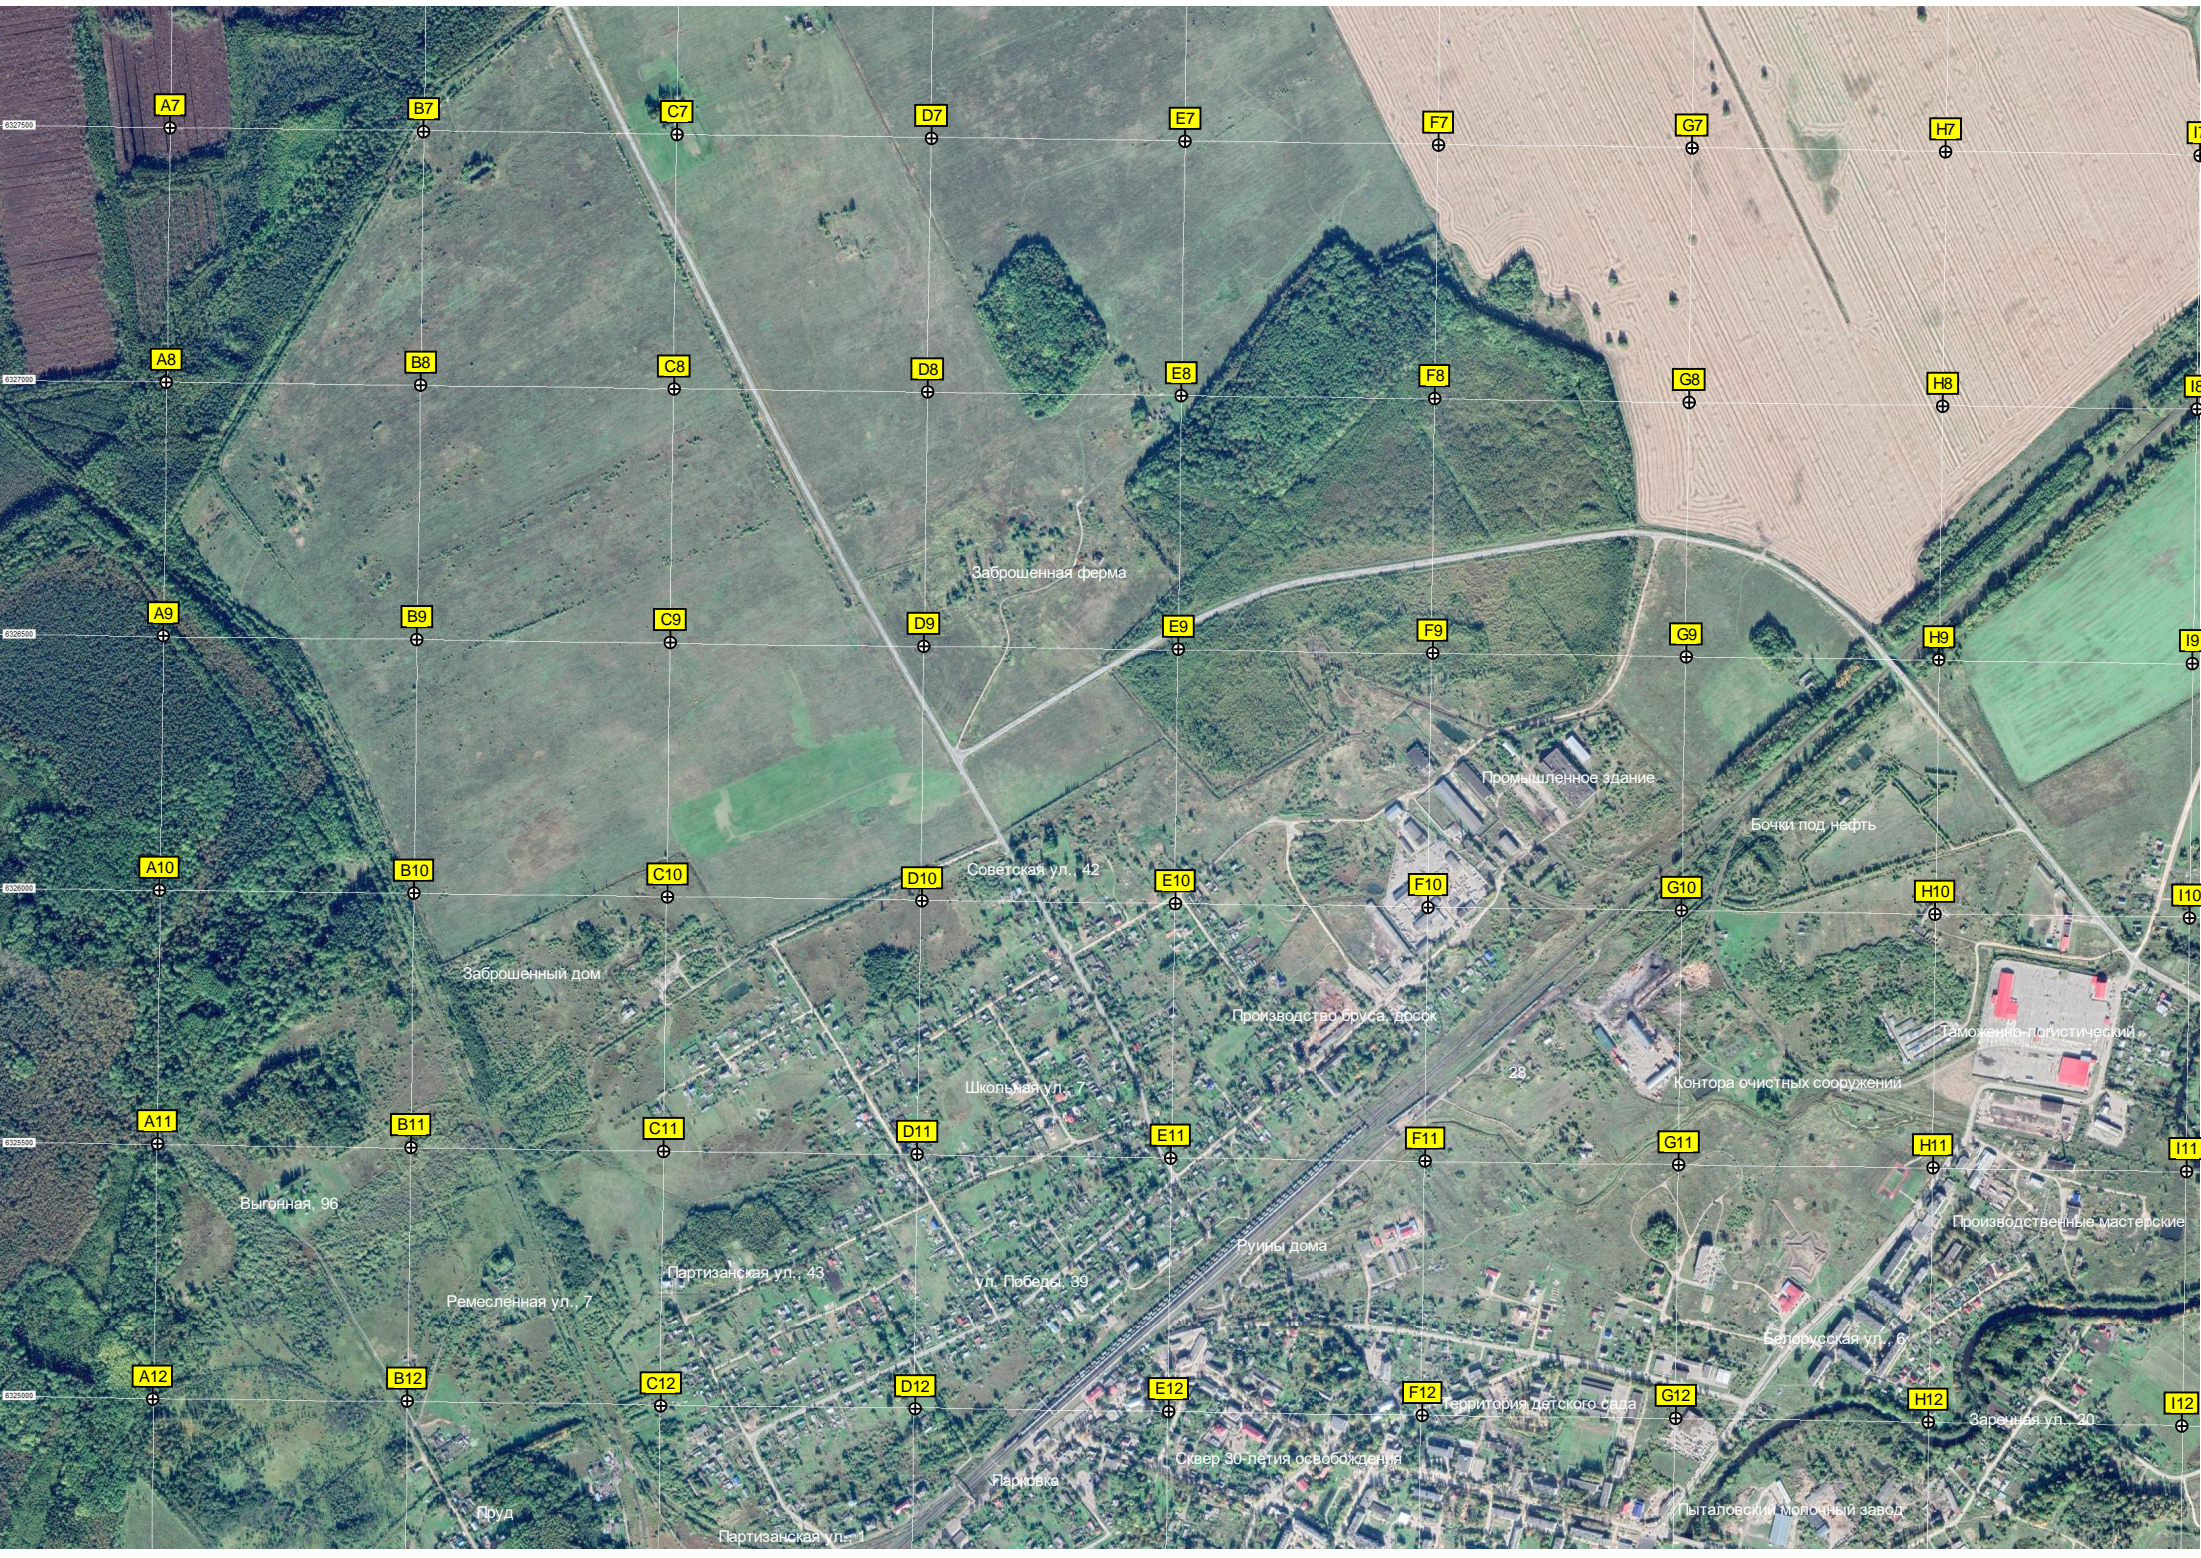

Заброшенная ферма

Водопротусна

Заброшенная ферма

Промышленное здание

Бочки под нефть

Светская ул. 42

Производство бруса, досок

Таможенно-логистический

Заброшенный дом

Школьная ул. 7

Контора очистных сооружений

Выгонная, 96

Руины дома

Производственные мастерские

Ремесленная ул. 7

Партизанская ул. 43

G12

H12

I12

Пруд

Партизанская ул.

Парковка

Сквер 30-летия освобождения

Территория детского сада