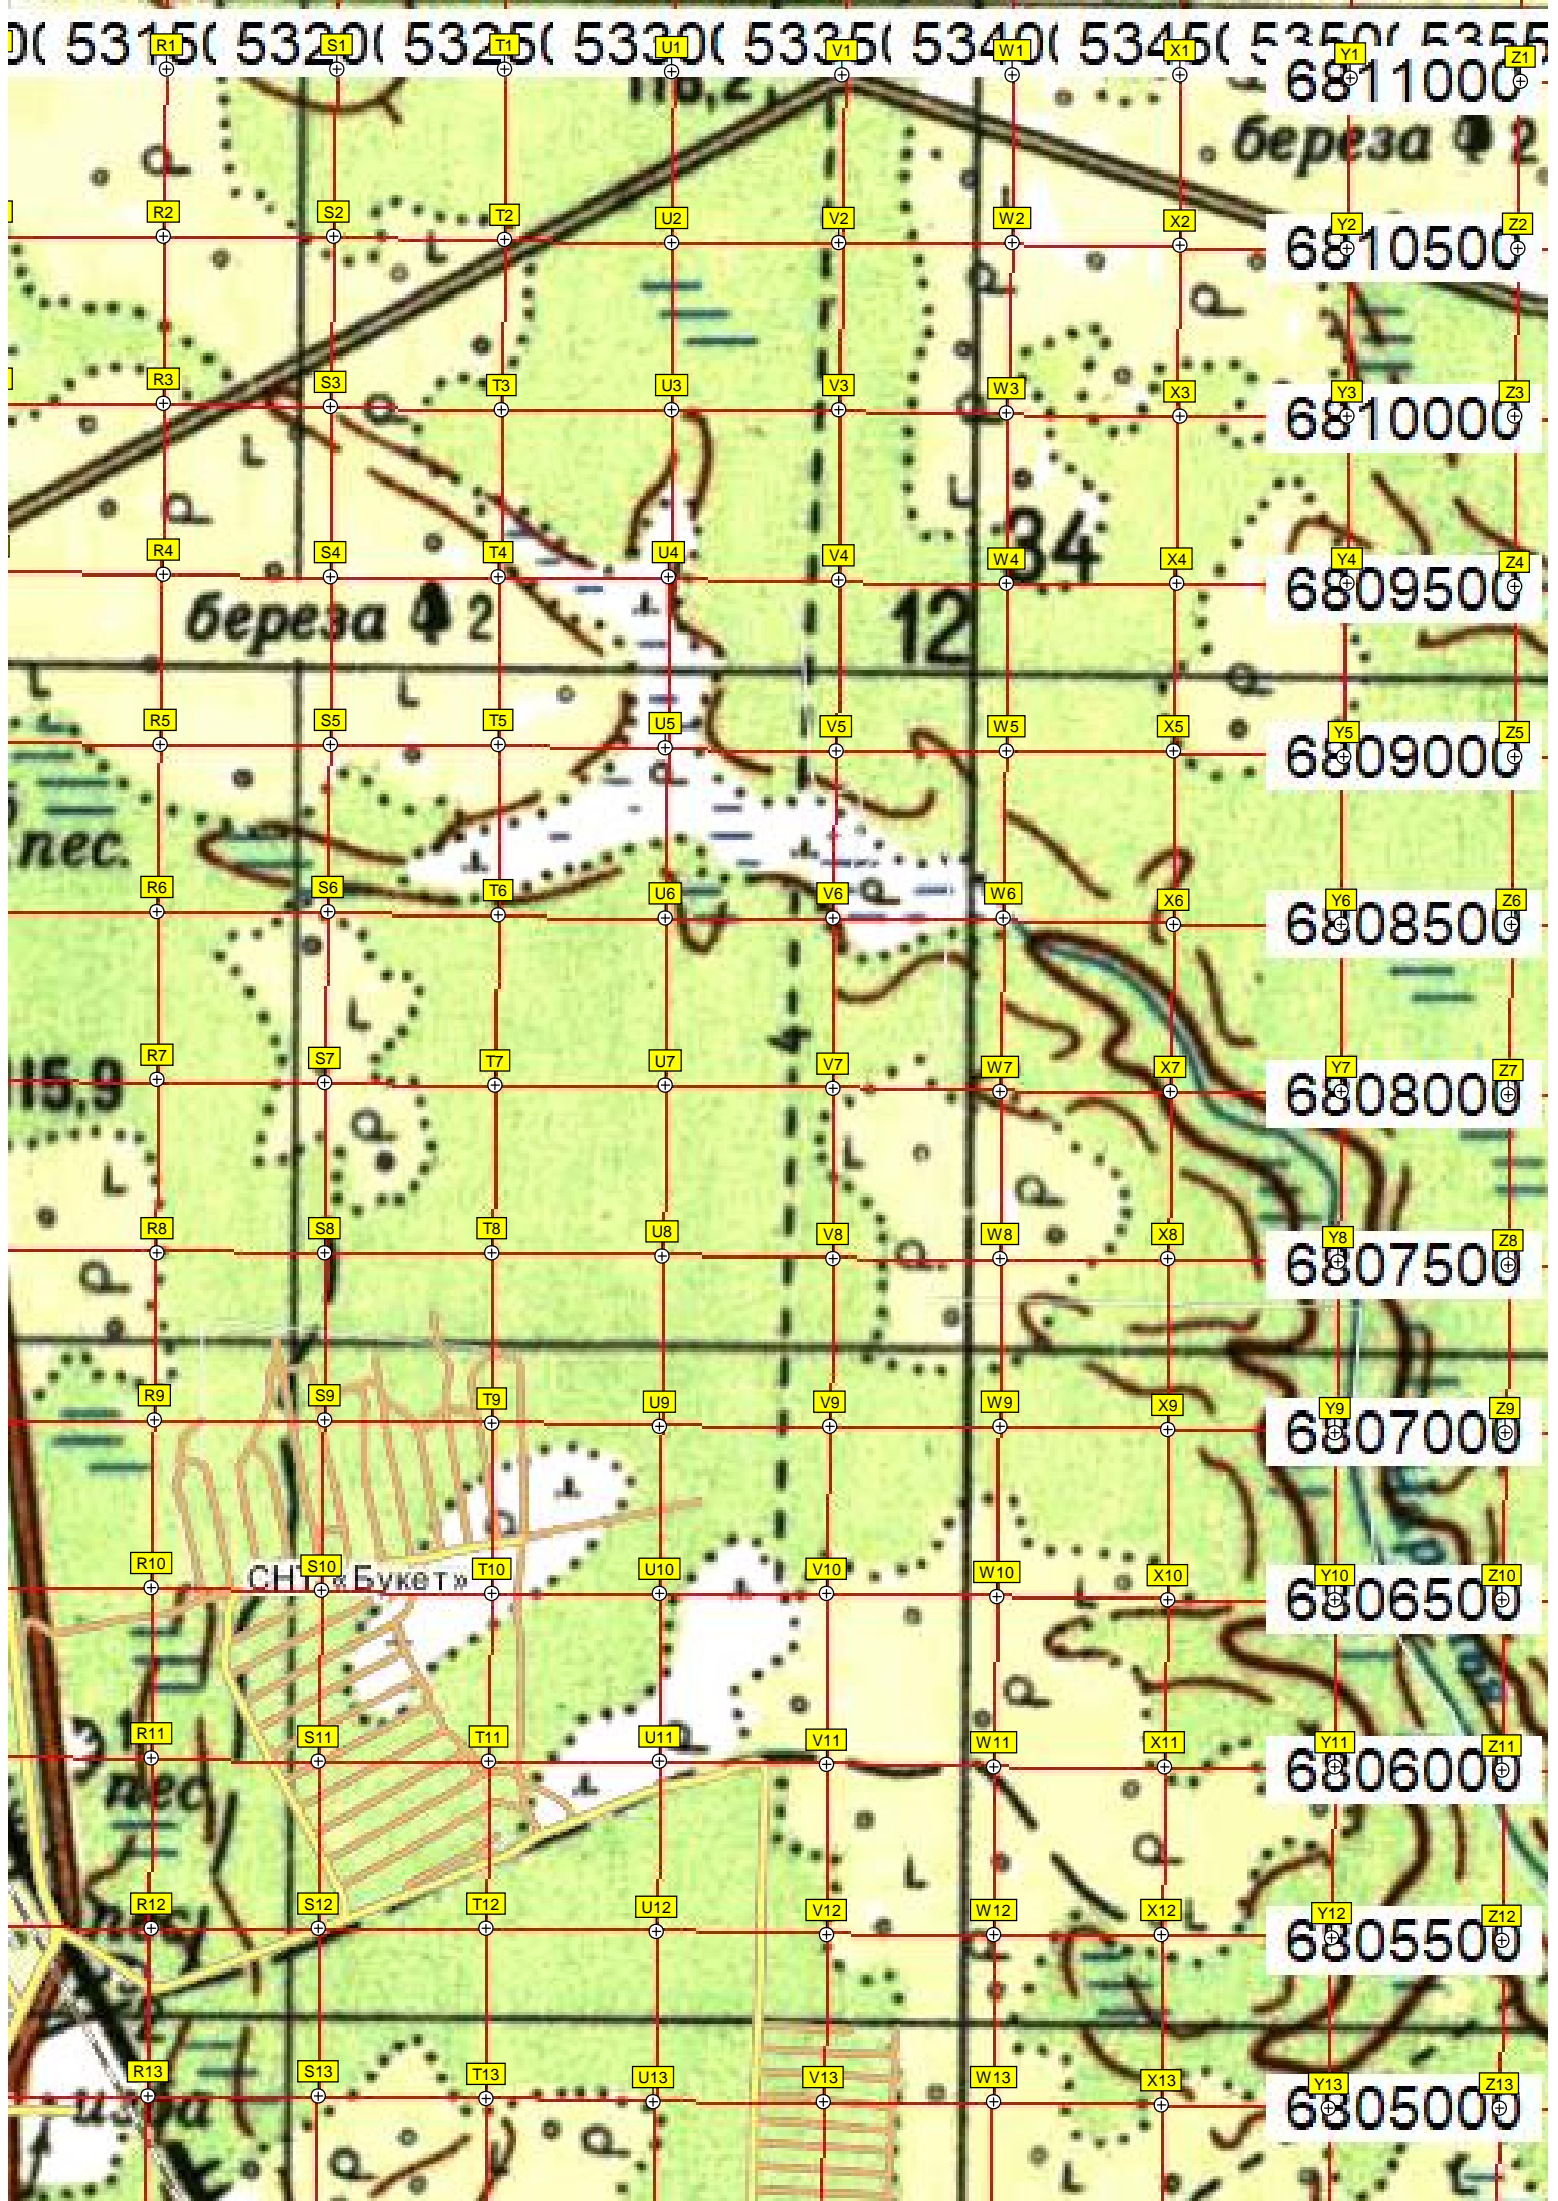

0(5315(5320(5325(5330(5335(5340(5345(5350(5355(6811000

6810500

6810000

6809500

6809000

6808500

6808000

6807500

6807000

6806500

6806000

6805500

6805000