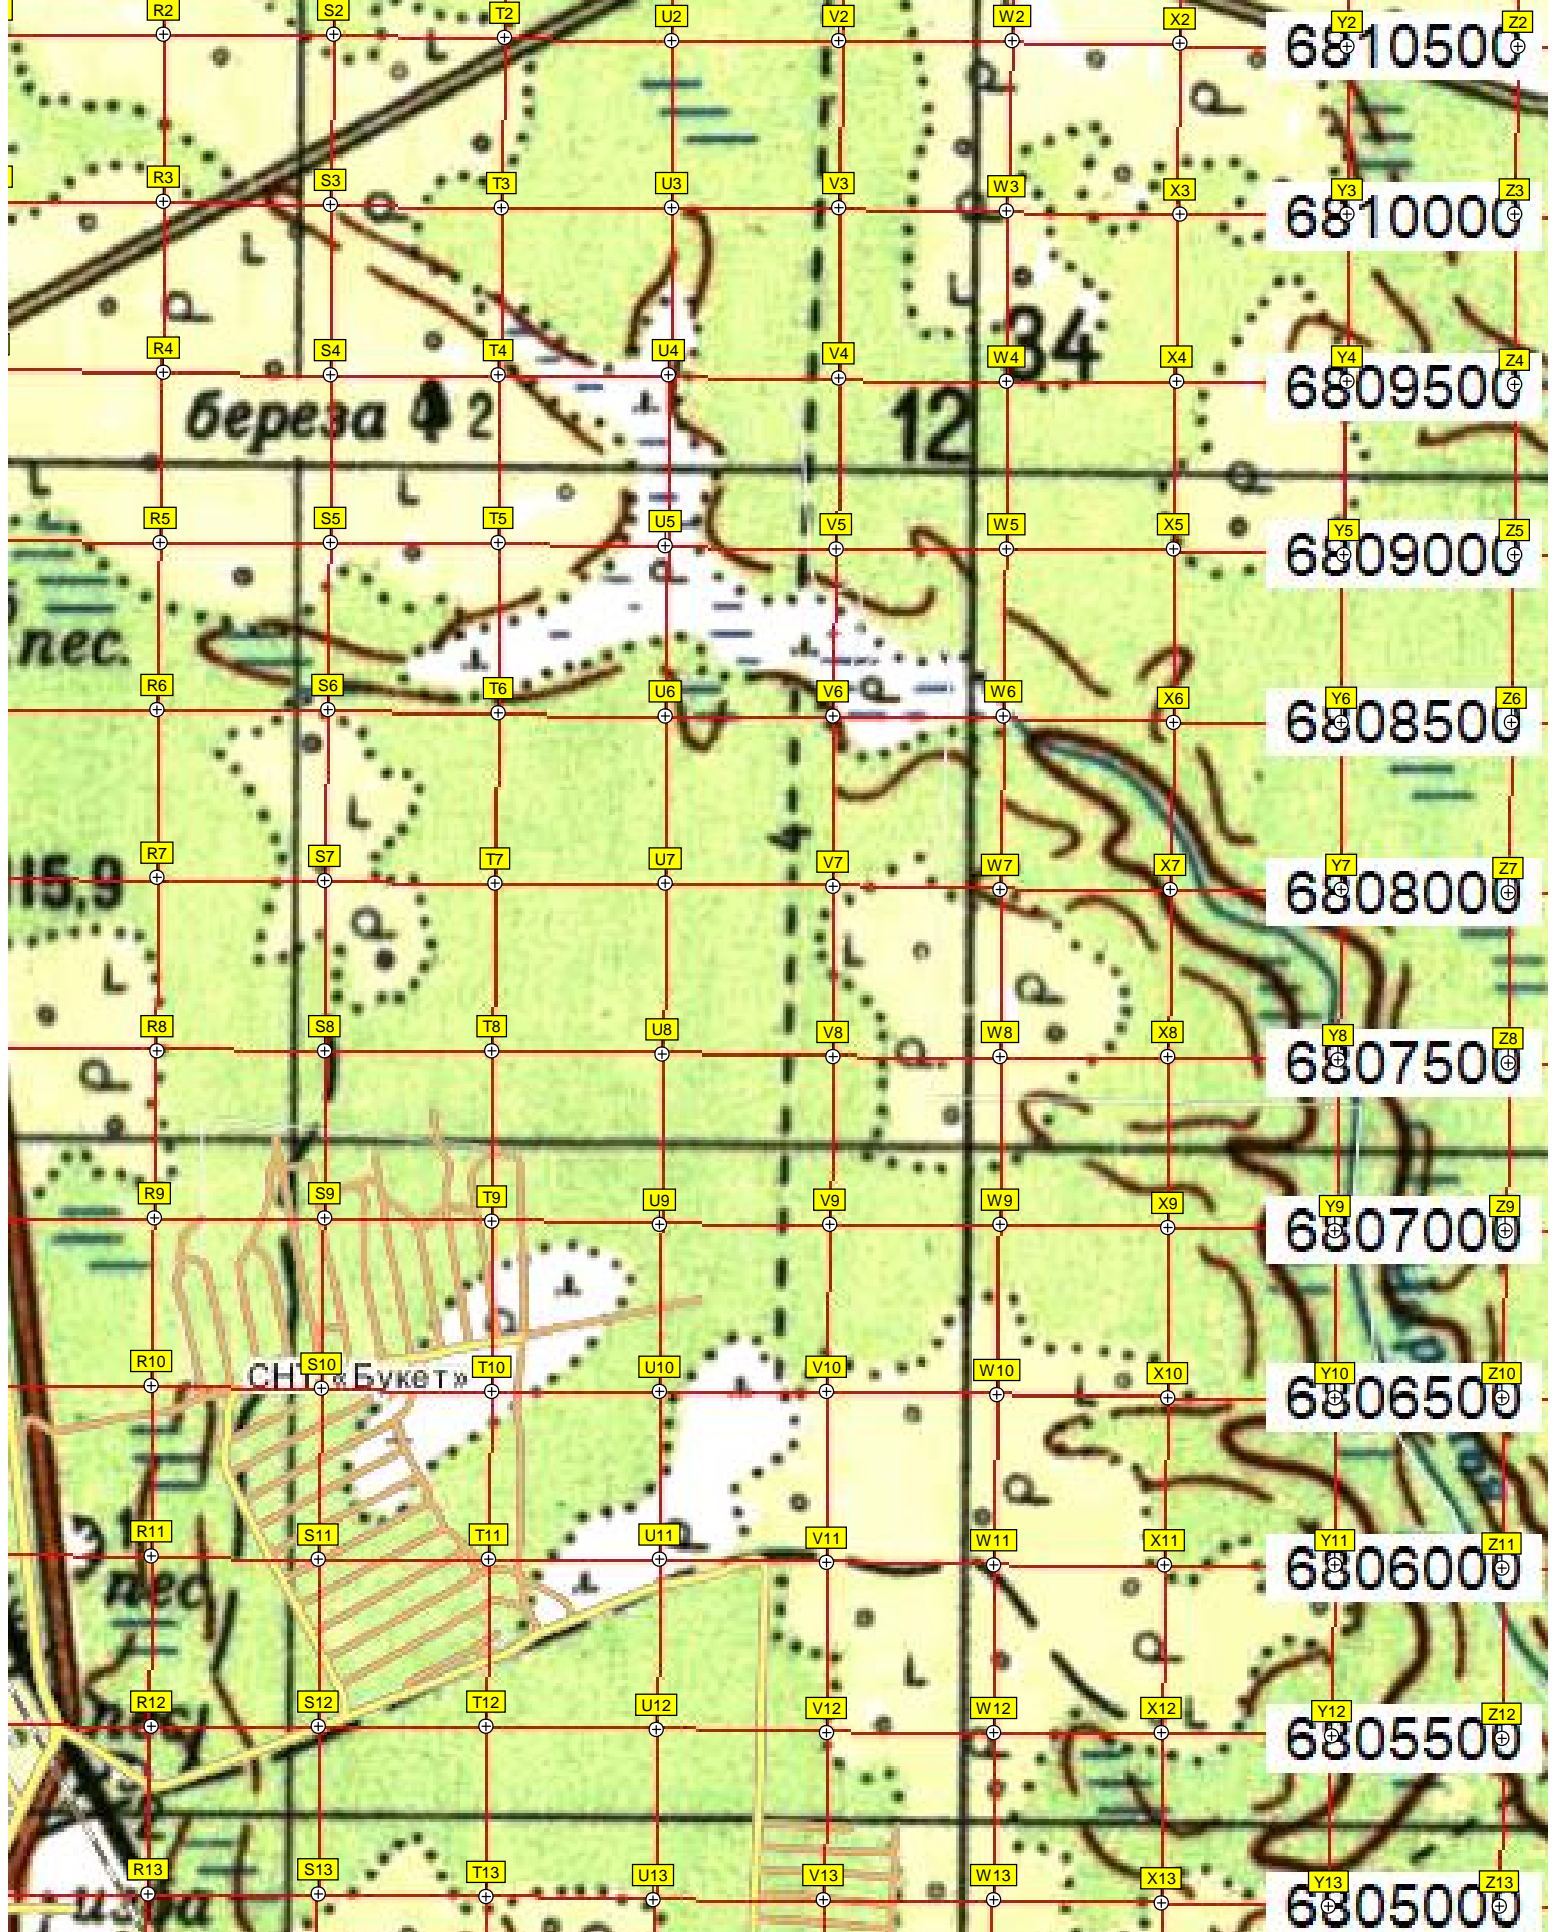

береза φ 2

12 34

лес.

15.9

11.9

СН «Букет»