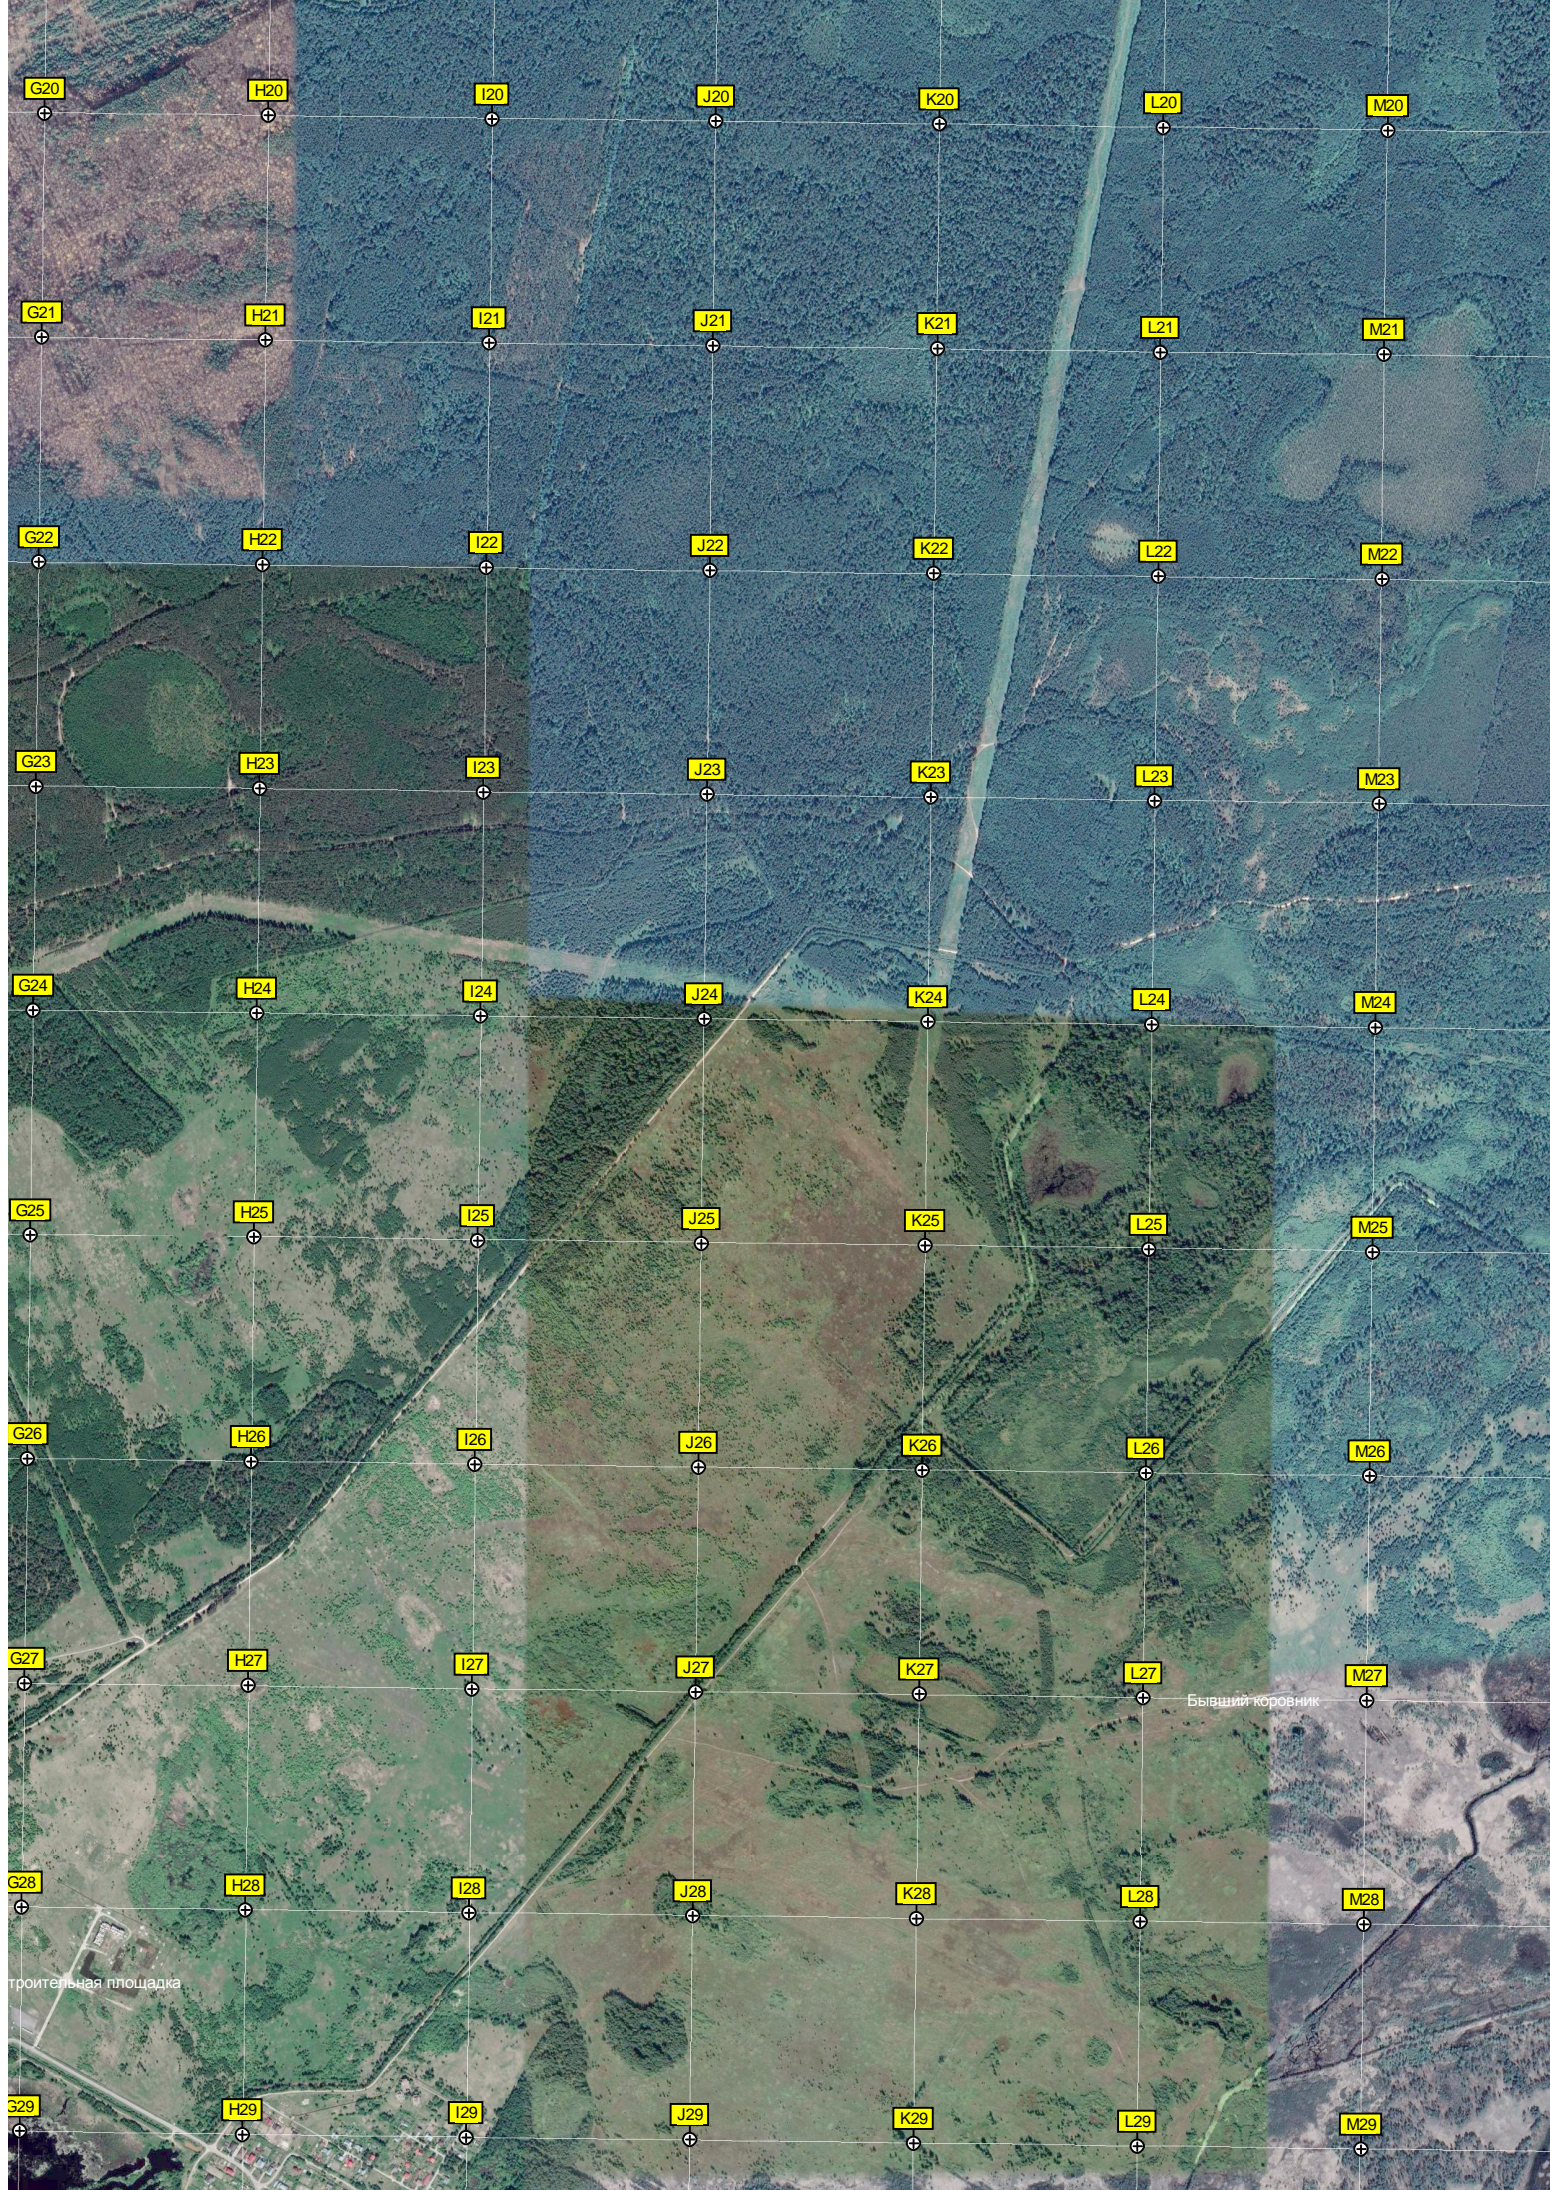

БЫВШИЙ КОРОВНИК

строительная площадка