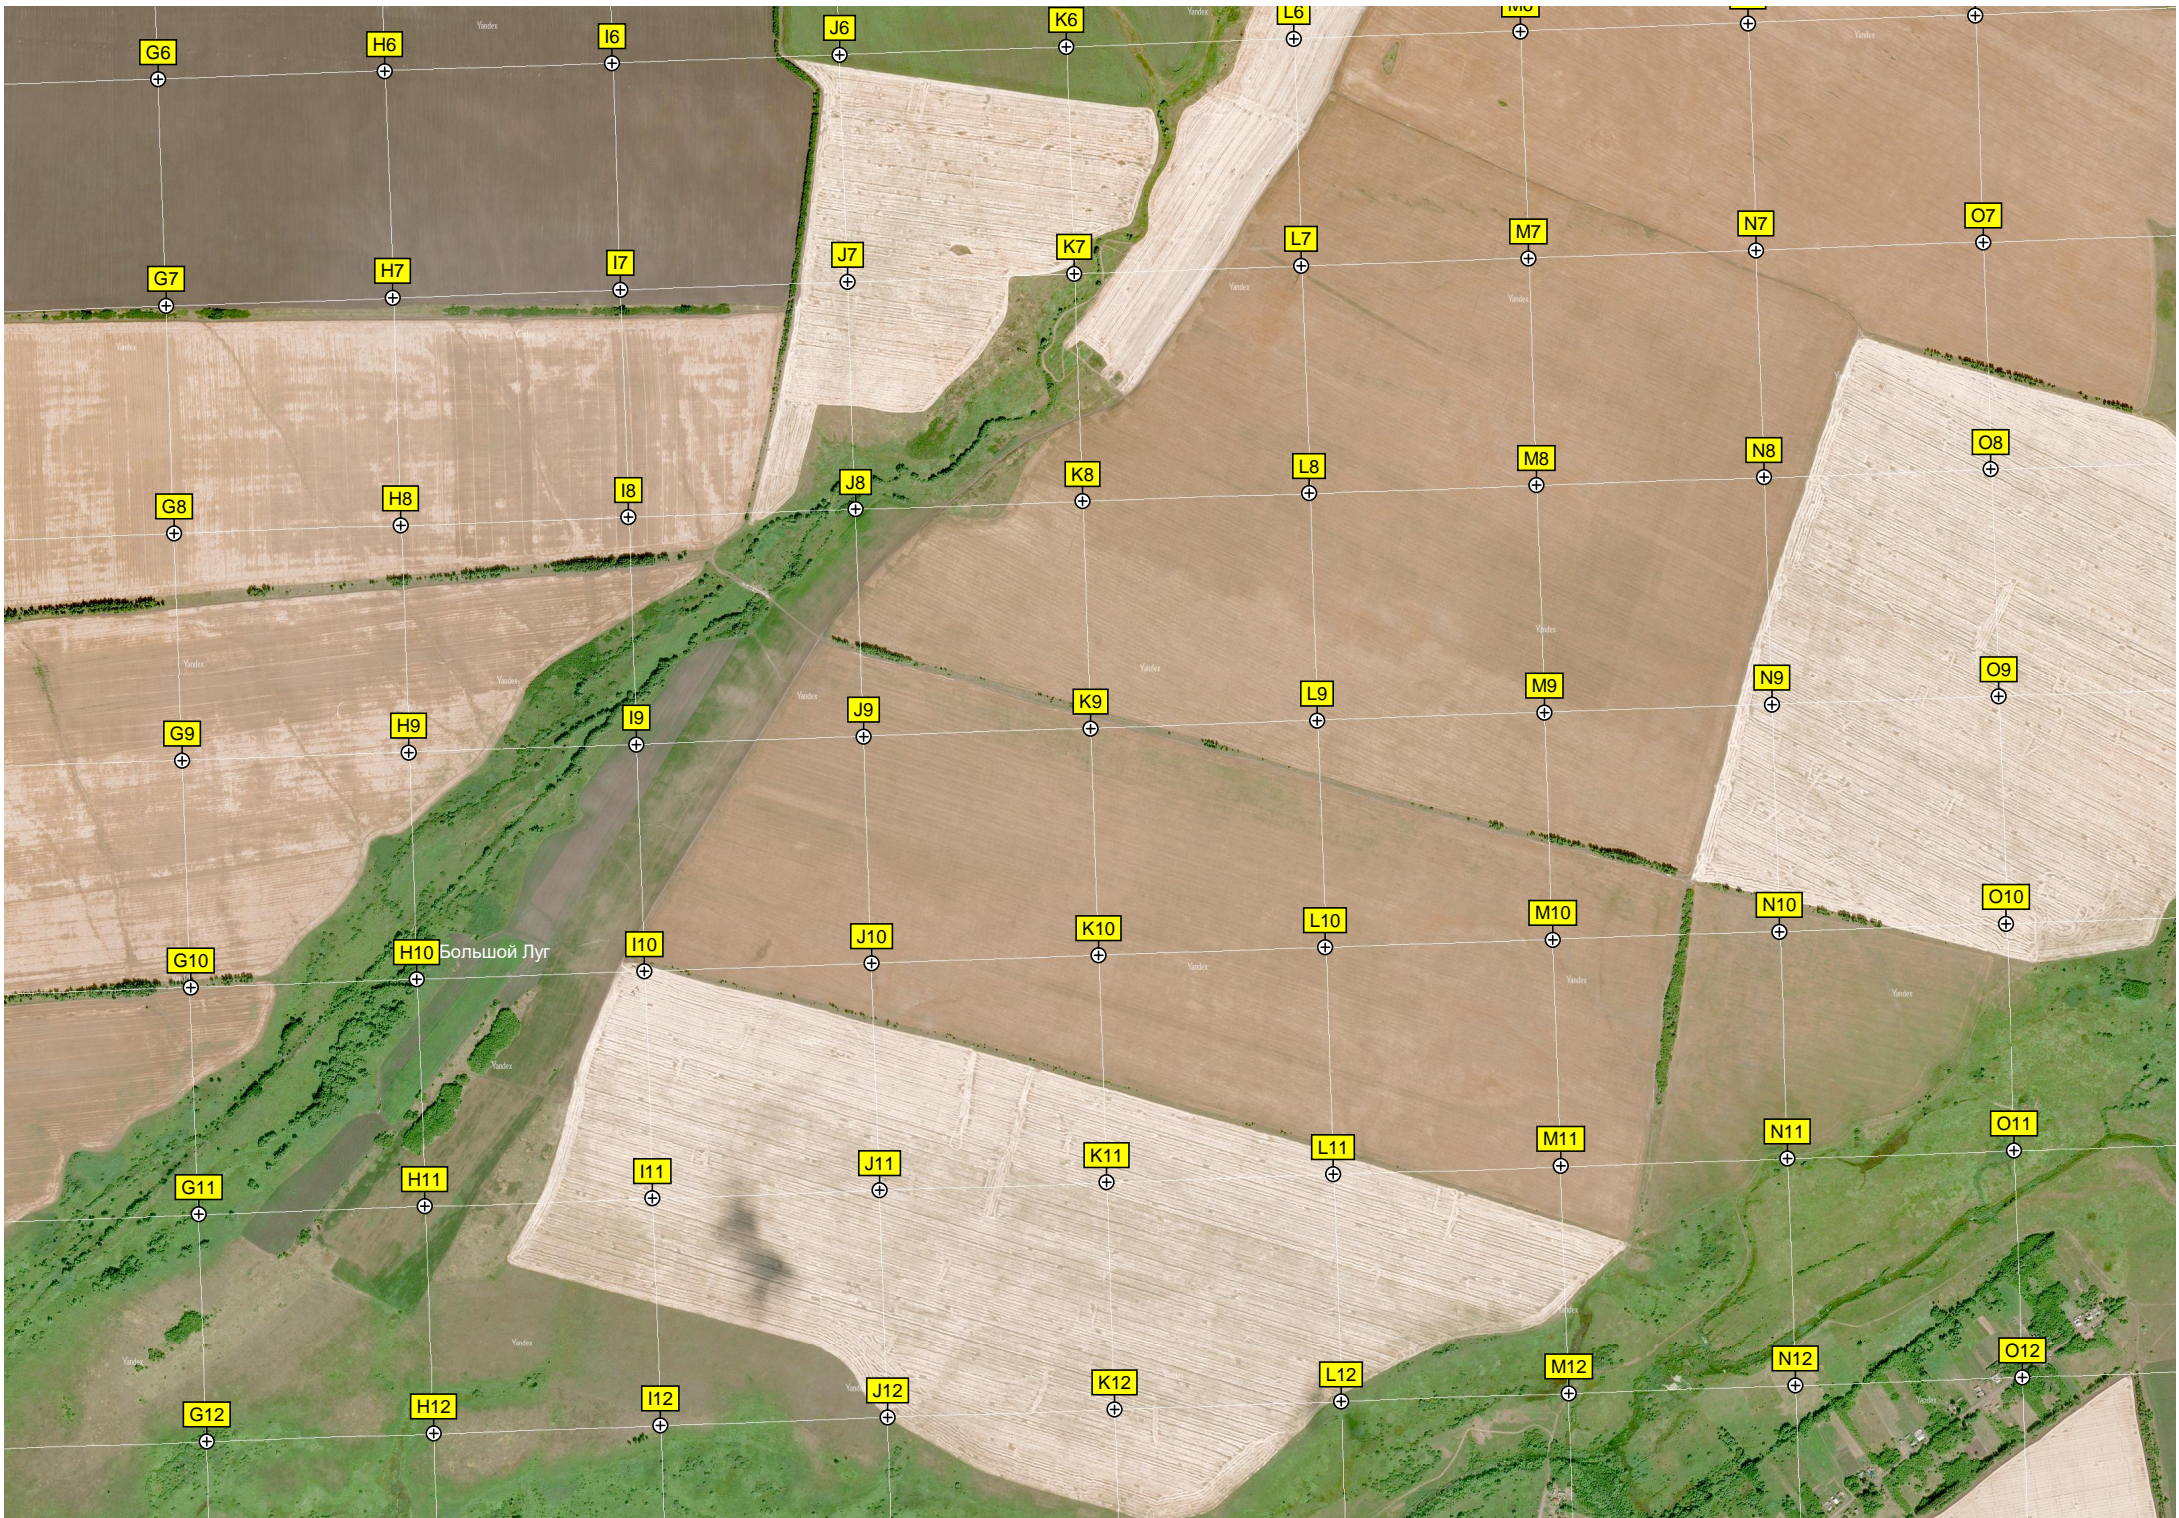

C12

D12

E12

F12

ур. Родничок

Электрическая подстанция ПС «Белозовская» 35/10 кВ

Красный Куст

P20