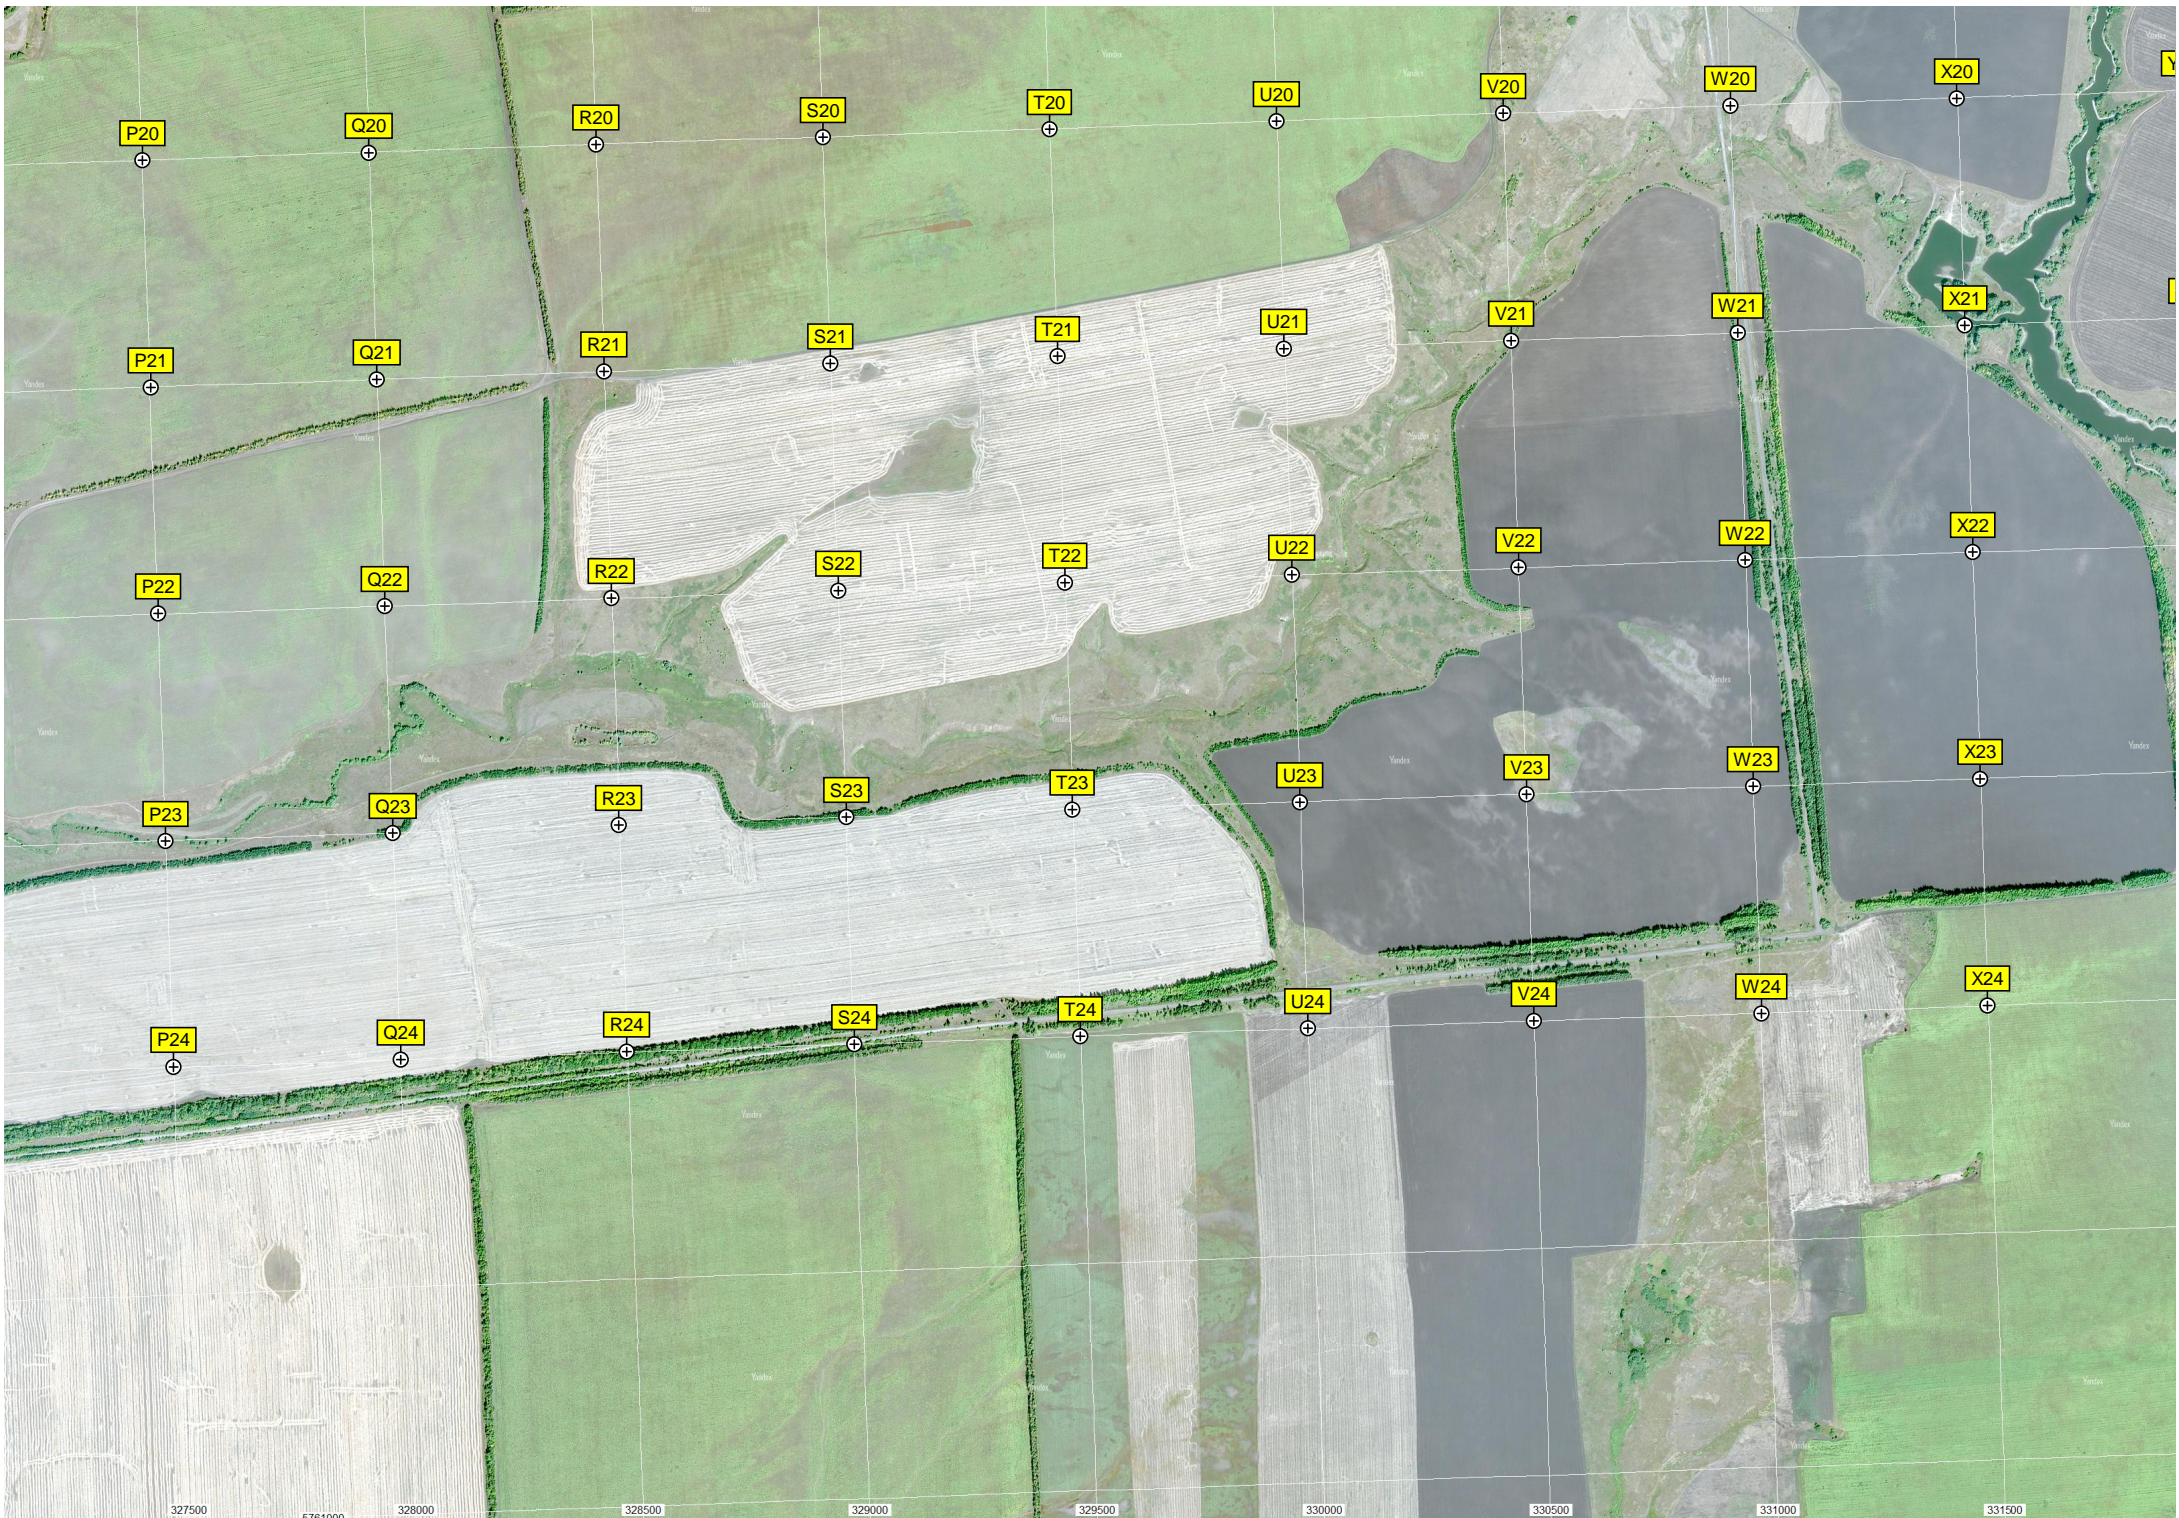

C12

D12

E12

F12

ур. Родничок

Электрическая подстанция ПС «Белозовская» 35/10 кВ

Красный Куст

P20