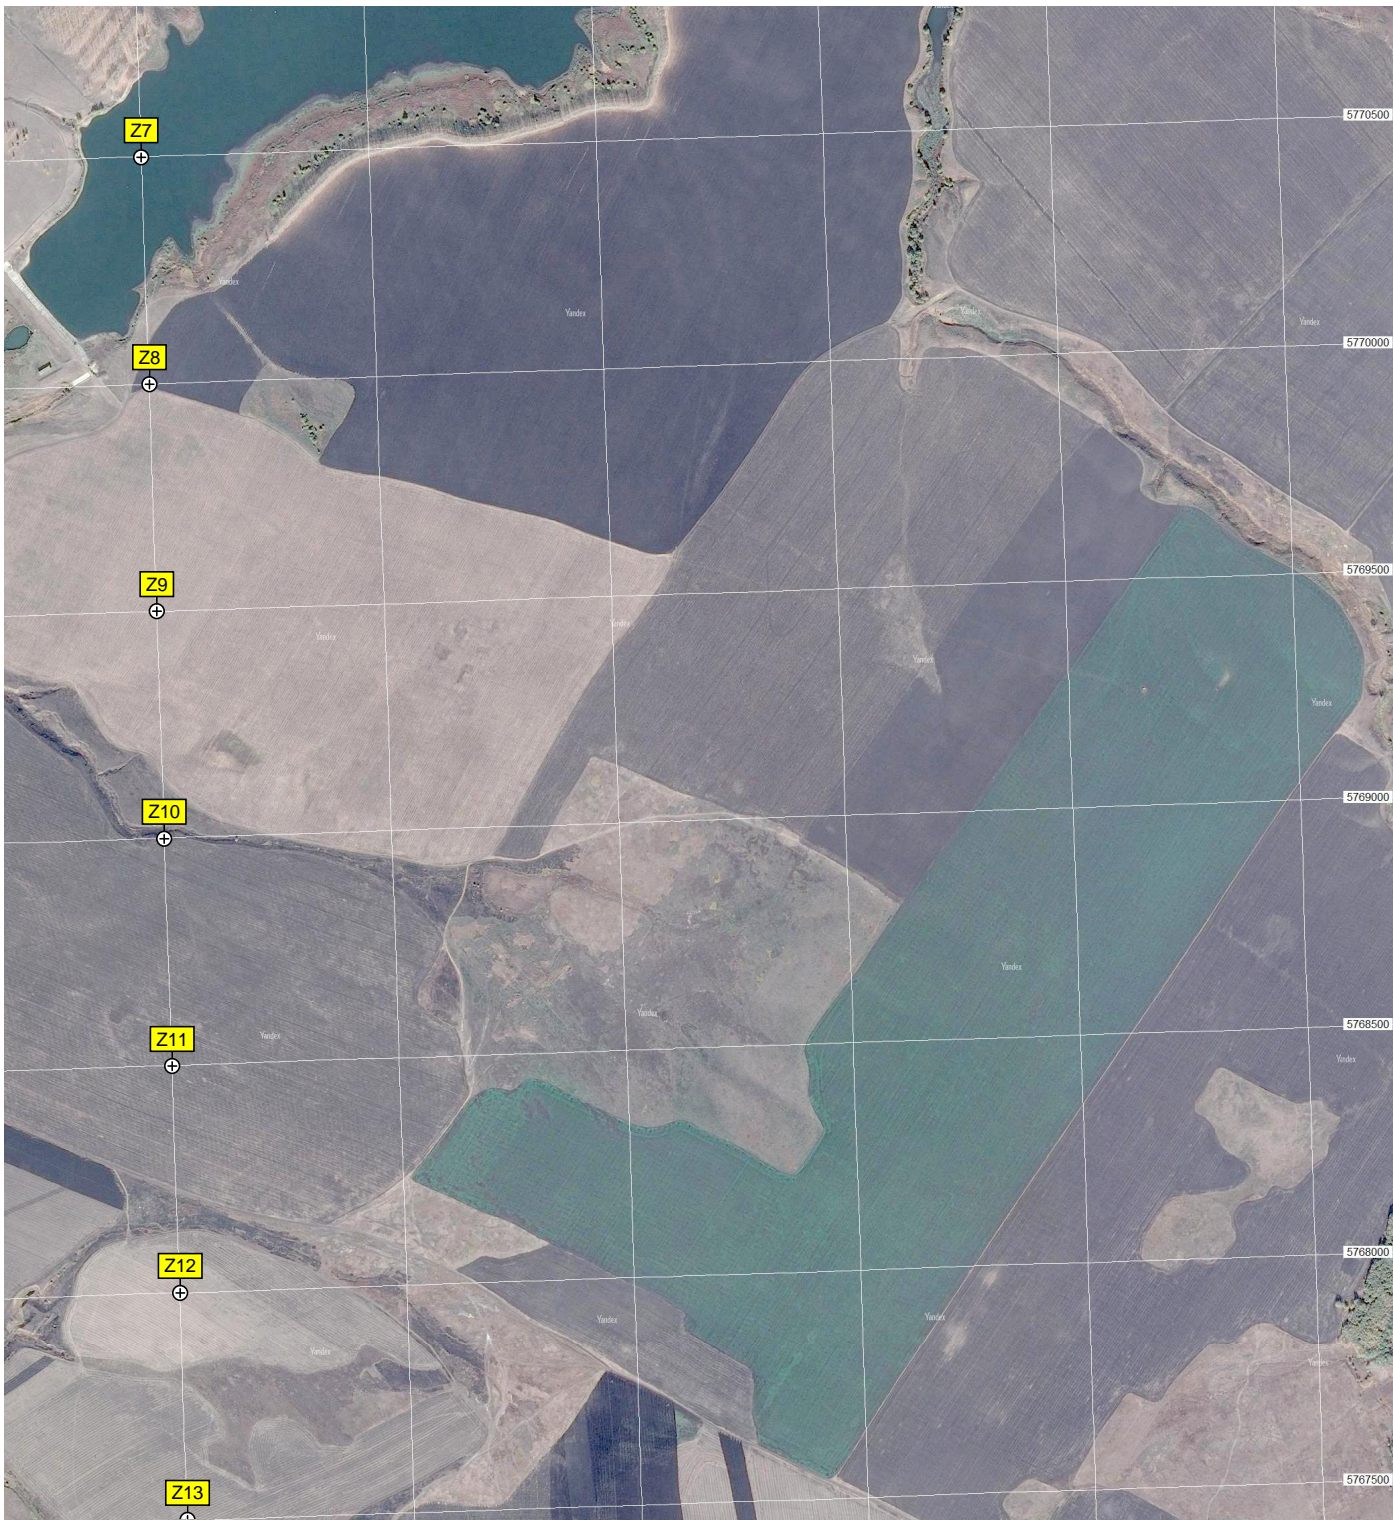

C12

D12

E12

F12

ур. Родничок

Электрическая подстанция ПС «Белозовская» 35/10 кВ

Красный Куст

P20