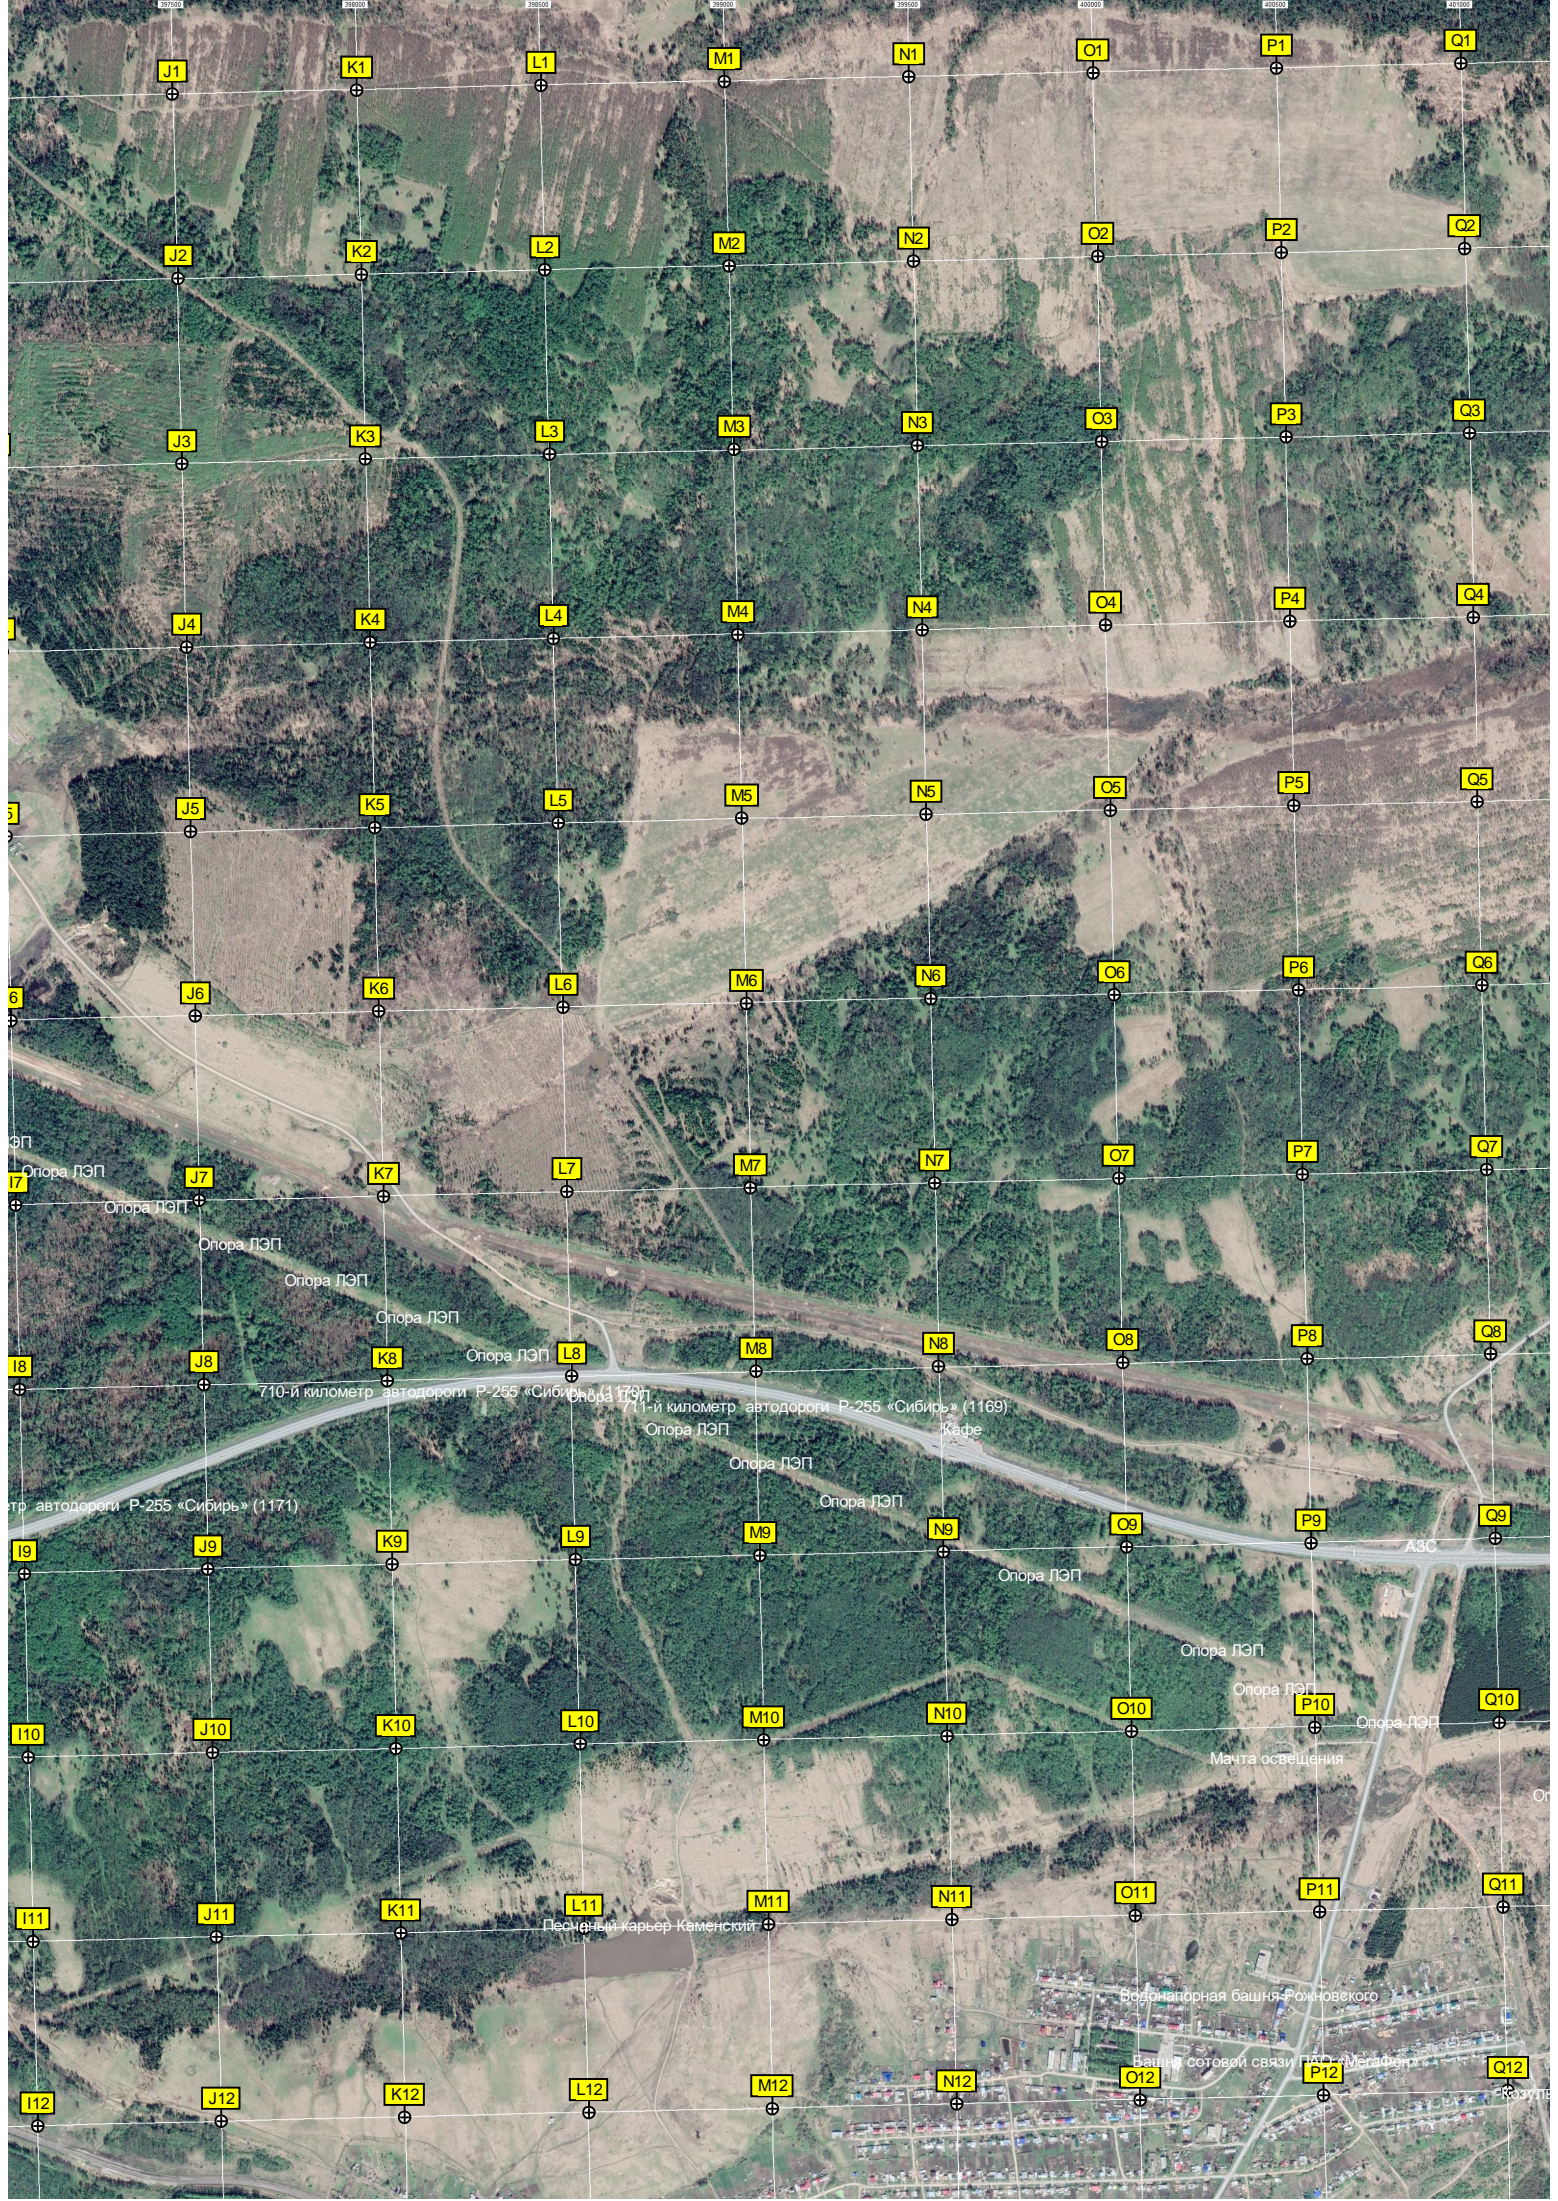

Опора ЛЭП

Опора ЛЭП

Опора ЛЭП

Опора ЛЭП

Опора ЛЭП

Опора ЛЭП

Опора ЛЭП

Опора ЛЭП

Опора ЛЭП

Опора ЛЭП

706-й километр автодороги Р-255 «Сибирь» (1174)

Малиногорка

ж.д. станция Малиногорка

707-й километр автодороги Р-255 «Сибирь» (1173)

709-й километр автодороги Р-255 «Сибирь» (1172)

708-й километр автодороги Р-255 «Сибирь» (1172)

ОП
Опора ЛЭП

Опора ЛЭП

Опора ЛЭП

Опора ЛЭП

Опора ЛЭП

710-й километр автодороги Р-255 «Сибирь» (1171)

Опора ЛЭП

711-й километр автодороги Р-255 «Сибирь» (1169)