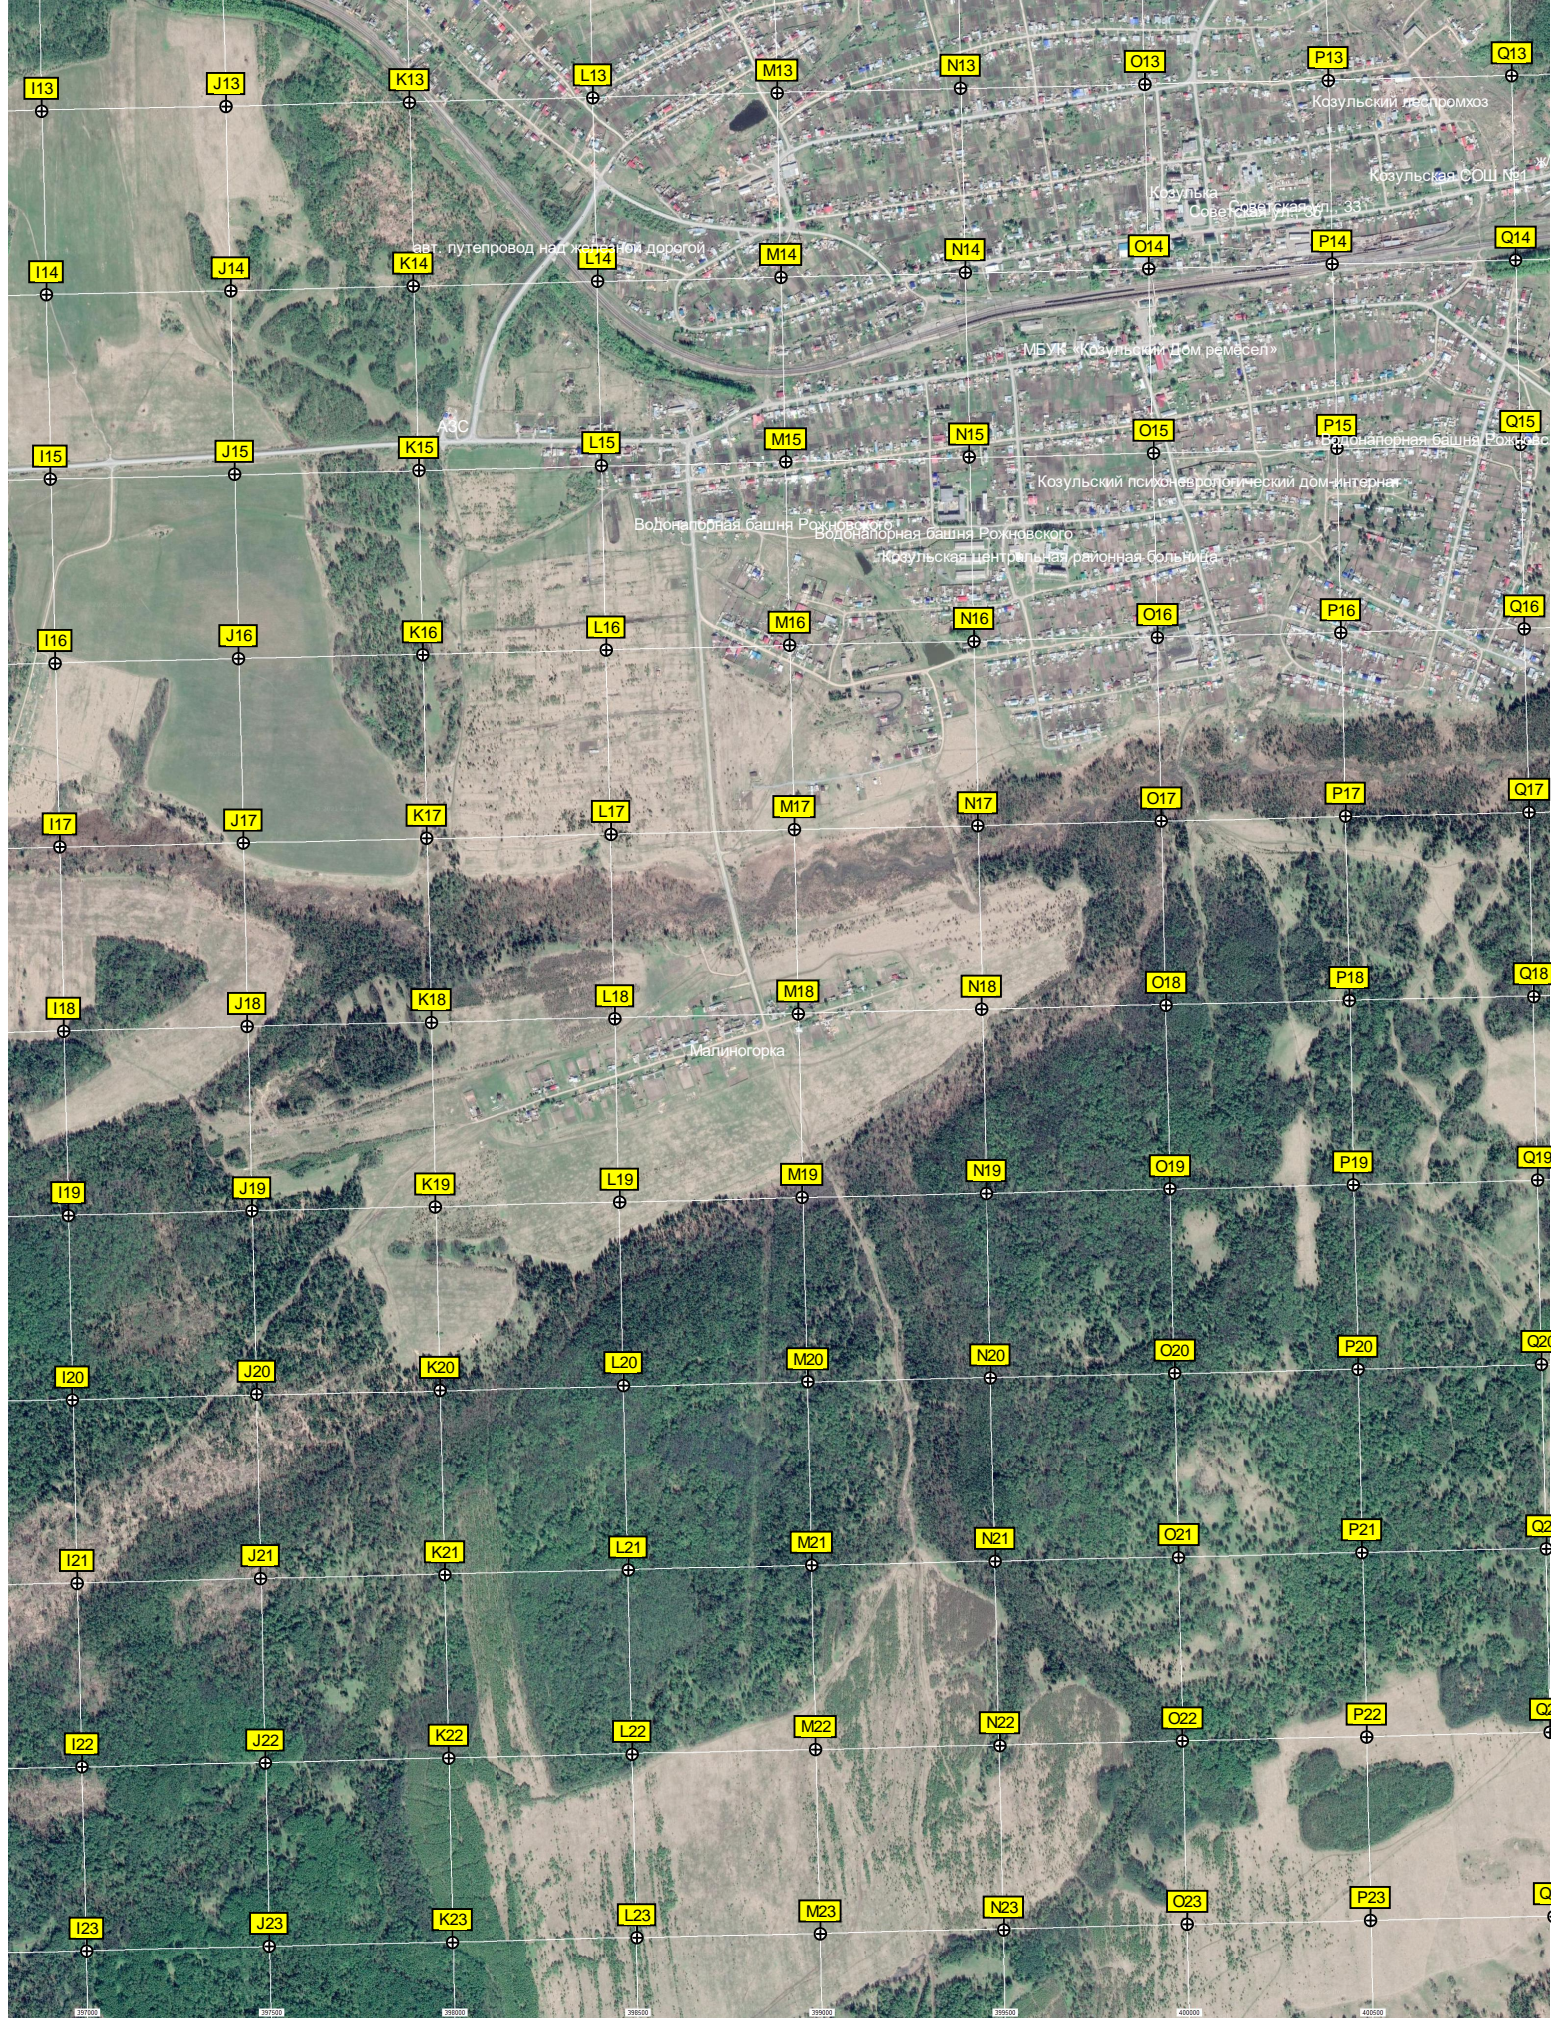

I13 J13 K13 L13 M13 N13 O13 P13 Q13
I14 J14 K14 L14 M14 N14 O14 P14 Q14
I15 J15 K15 L15 M15 N15 O15 P15 Q15
I16 J16 K16 L16 M16 N16 O16 P16 Q16
I17 J17 K17 L17 M17 N17 O17 P17 Q17
I18 J18 K18 L18 M18 N18 O18 P18 Q18
I19 J19 K19 L19 M19 N19 O19 P19 Q19
I20 J20 K20 L20 M20 N20 O20 P20 Q20
I21 J21 K21 L21 M21 N21 O21 P21 Q21
I22 J22 K22 L22 M22 N22 O22 P22 Q22
I23 J23 K23 L23 M23 N23 O23 P23 Q23

авт. тепловод над ж/д переездом

МБУК «Козульский Дом ремесел»

Водонапорная башня Рожновского
Водонапорная башня Рожновского

Козульский психоневрологический дом-интернат

Малиногорка

279000 287000 295000 303000 311000 319000 327000 400000 408000