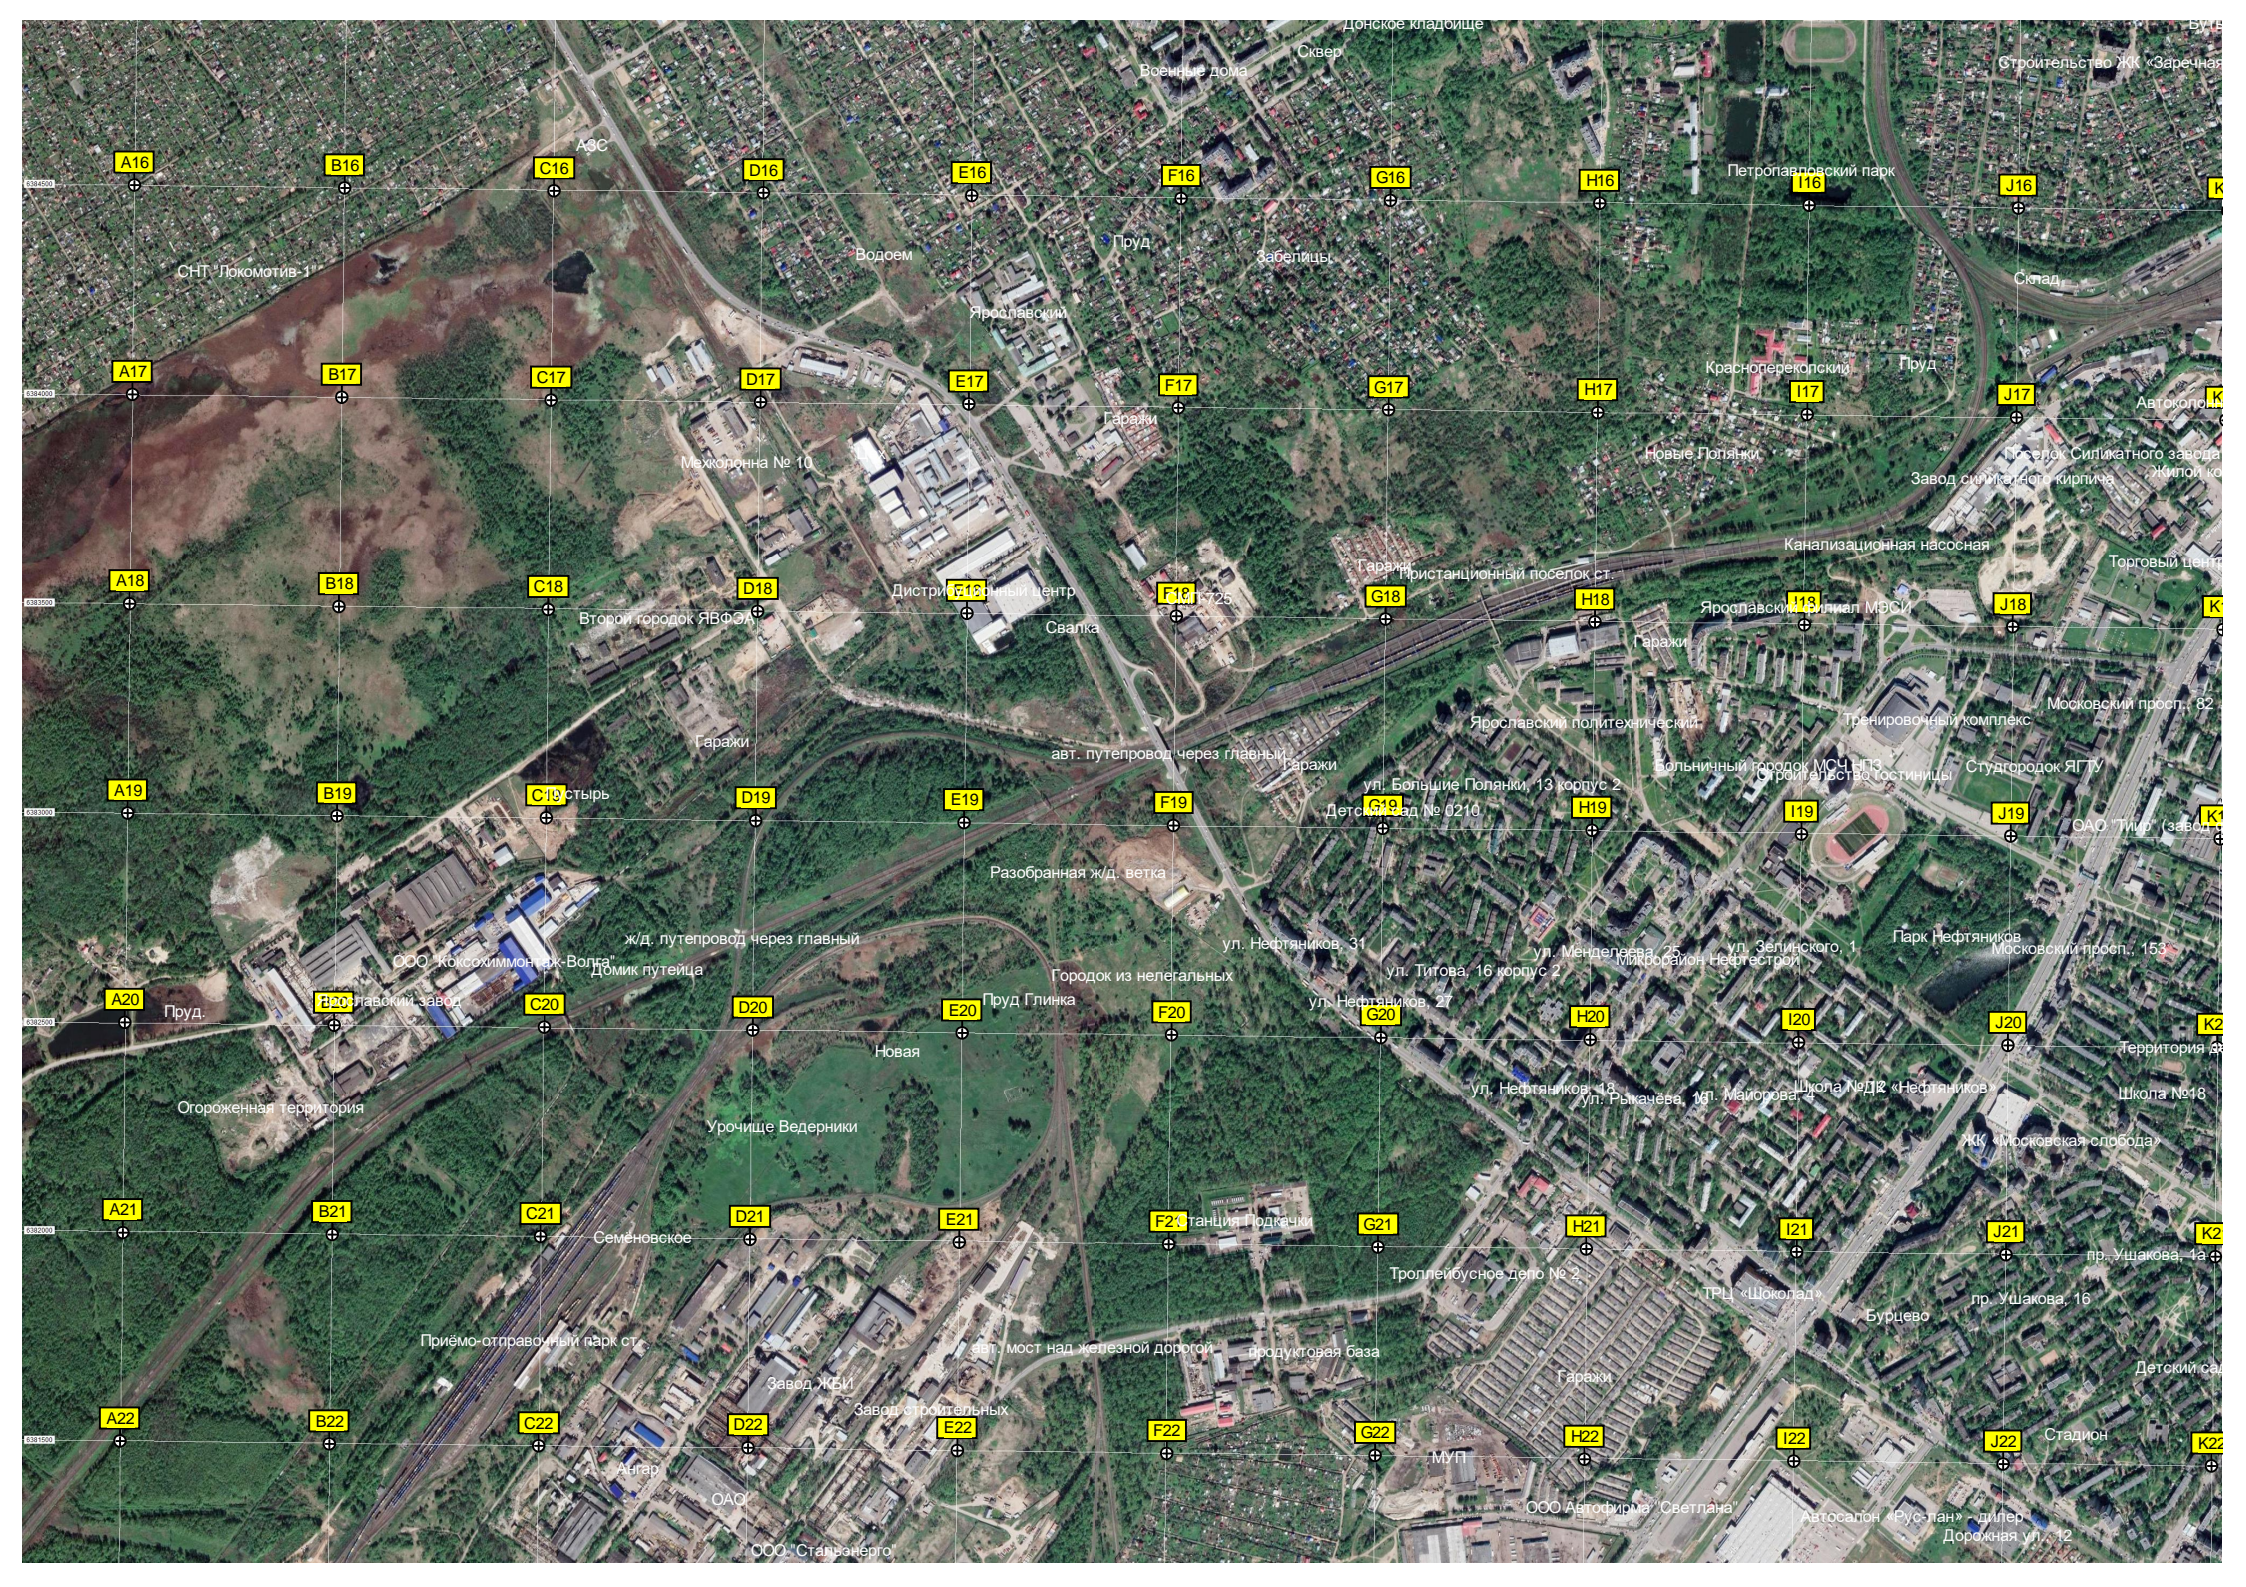

A16 B16 C16 D16 E16 F16 G16 H16 I16 J16 K16
A17 B17 C17 D17 E17 F17 G17 H17 I17 J17 K17
A18 B18 C18 D18 E18 F18 G18 H18 I18 J18 K18
A19 B19 C19 D19 E19 F19 G19 H19 I19 J19 K19
A20 B20 C20 D20 E20 F20 G20 H20 I20 J20 K20
A21 B21 C21 D21 E21 F21 G21 H21 I21 J21 K21
A22 B22 C22 D22 E22 F22 G22 H22 I22 J22 K22

Донское кладбище
Военные дома
Сквер
Строительство ЖК «Заречная»
АЭС
Петропавловский парк
Склад
СНТ «Локомотив-1»
Водоем
Пруд
Забалицы
Ярославский
Краснопереконский
Пруд
Автоколонна
Межколонна № 10
Гаражи
Новые Полянки
Завод силикатного кирпича
Жилой ко
Канализационная насосная
Торговый центр
Второй городок ЯВФЭА
Дистрибуционный центр
Свалка
Гаражи
Железнодорожный поселок ст.
Ярославский филиал МЧС И
Гаражи
Ярославский политехнический
Тренировочный комплекс
Московский просп., 82
стырь
авт. путепровод через главный
Гаражи
ул. Большие Полянки, 13 корпус 2
больничный городок МСЧ № 15
Детский сад № 0210
ул. Титова, 16 корпус 2
ул. Менделеева, 25
ул. Зелинского, 1
Разобранная ж.д. ветка
Городок из нелегальных
Пруд Глинка
ул. Нефтяников, 31
ул. Нефтяников, 27
ул. Нефтяников, 18
ул. Рыкачева, 16
ул. Майорова, 4
ООО «Косхиммон-Ж-Волга»
Домик путеица
ж.д. путепровод через главный
ООО «Нефтегазстрой»
Пруд
Ярославский завод
Новая
Урочище Ведерники
Семеновское
Станция Подкачки
Тrolleyбусное депо № 2
ТРЦ «Шоколад»
Бурцево
пр. Ушакова, 1а
Огороженная территория
Приемно-отправной парк ст.
Завод ЖБИ
Завод строительных
мост над железной дорогой
продуктовая база
Гаражи
МУП
ООО «Автофирма» «Светлана»
Автосалон «Рус-пан» - дилер
Дорожная ул., 12
Территория дз
Школа №18
ЖК «Московская слобода»
пр. Ушакова, 16
Детский сад
Стадион