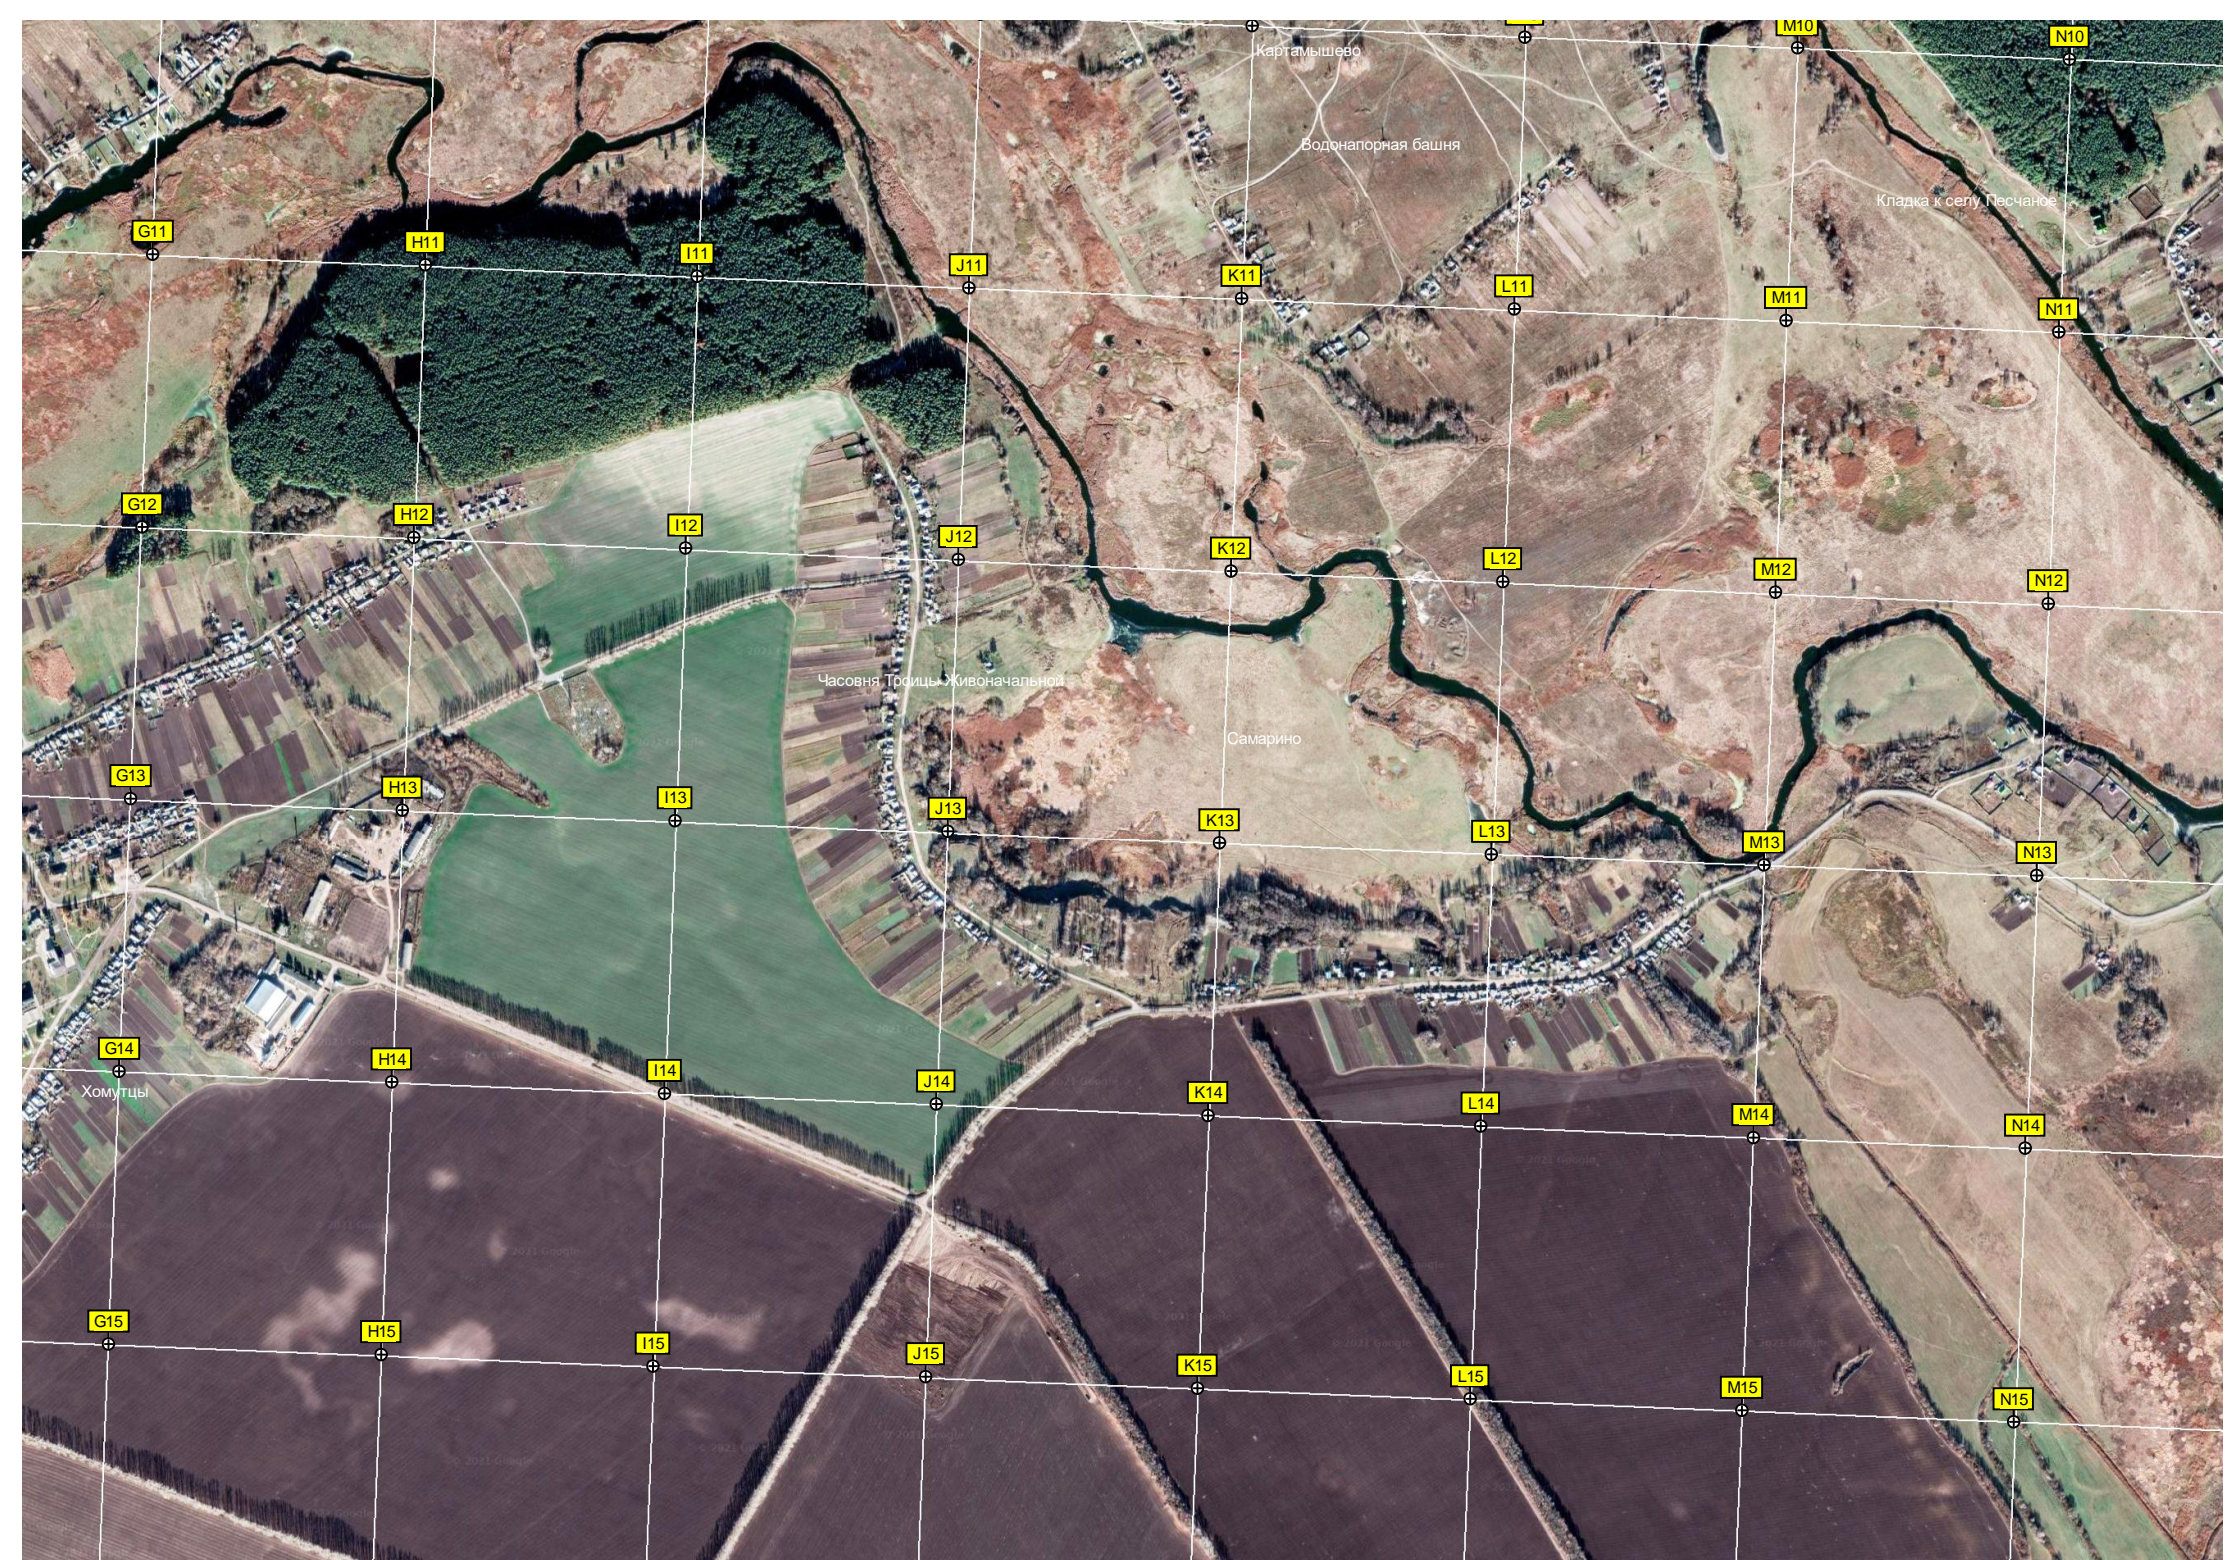

L10

M10

N10

Кладбище

Греница

Шмарево

Курочкино

Кладбище

Урочище Засилюе

Опора ЛЭП

Опора линии электропередачи

Опора линии электропередачи

Опора линии электропередачи

Опора линии электропередачи

Опора линии электропередачи

Опора линии электропередачи

Опора линии электропередачи

Опора линии электропередачи

Опора линии электропередачи

Корпус ПТО

Ферма "Черное"

Мост

Пампа

Урочище Куллеватово