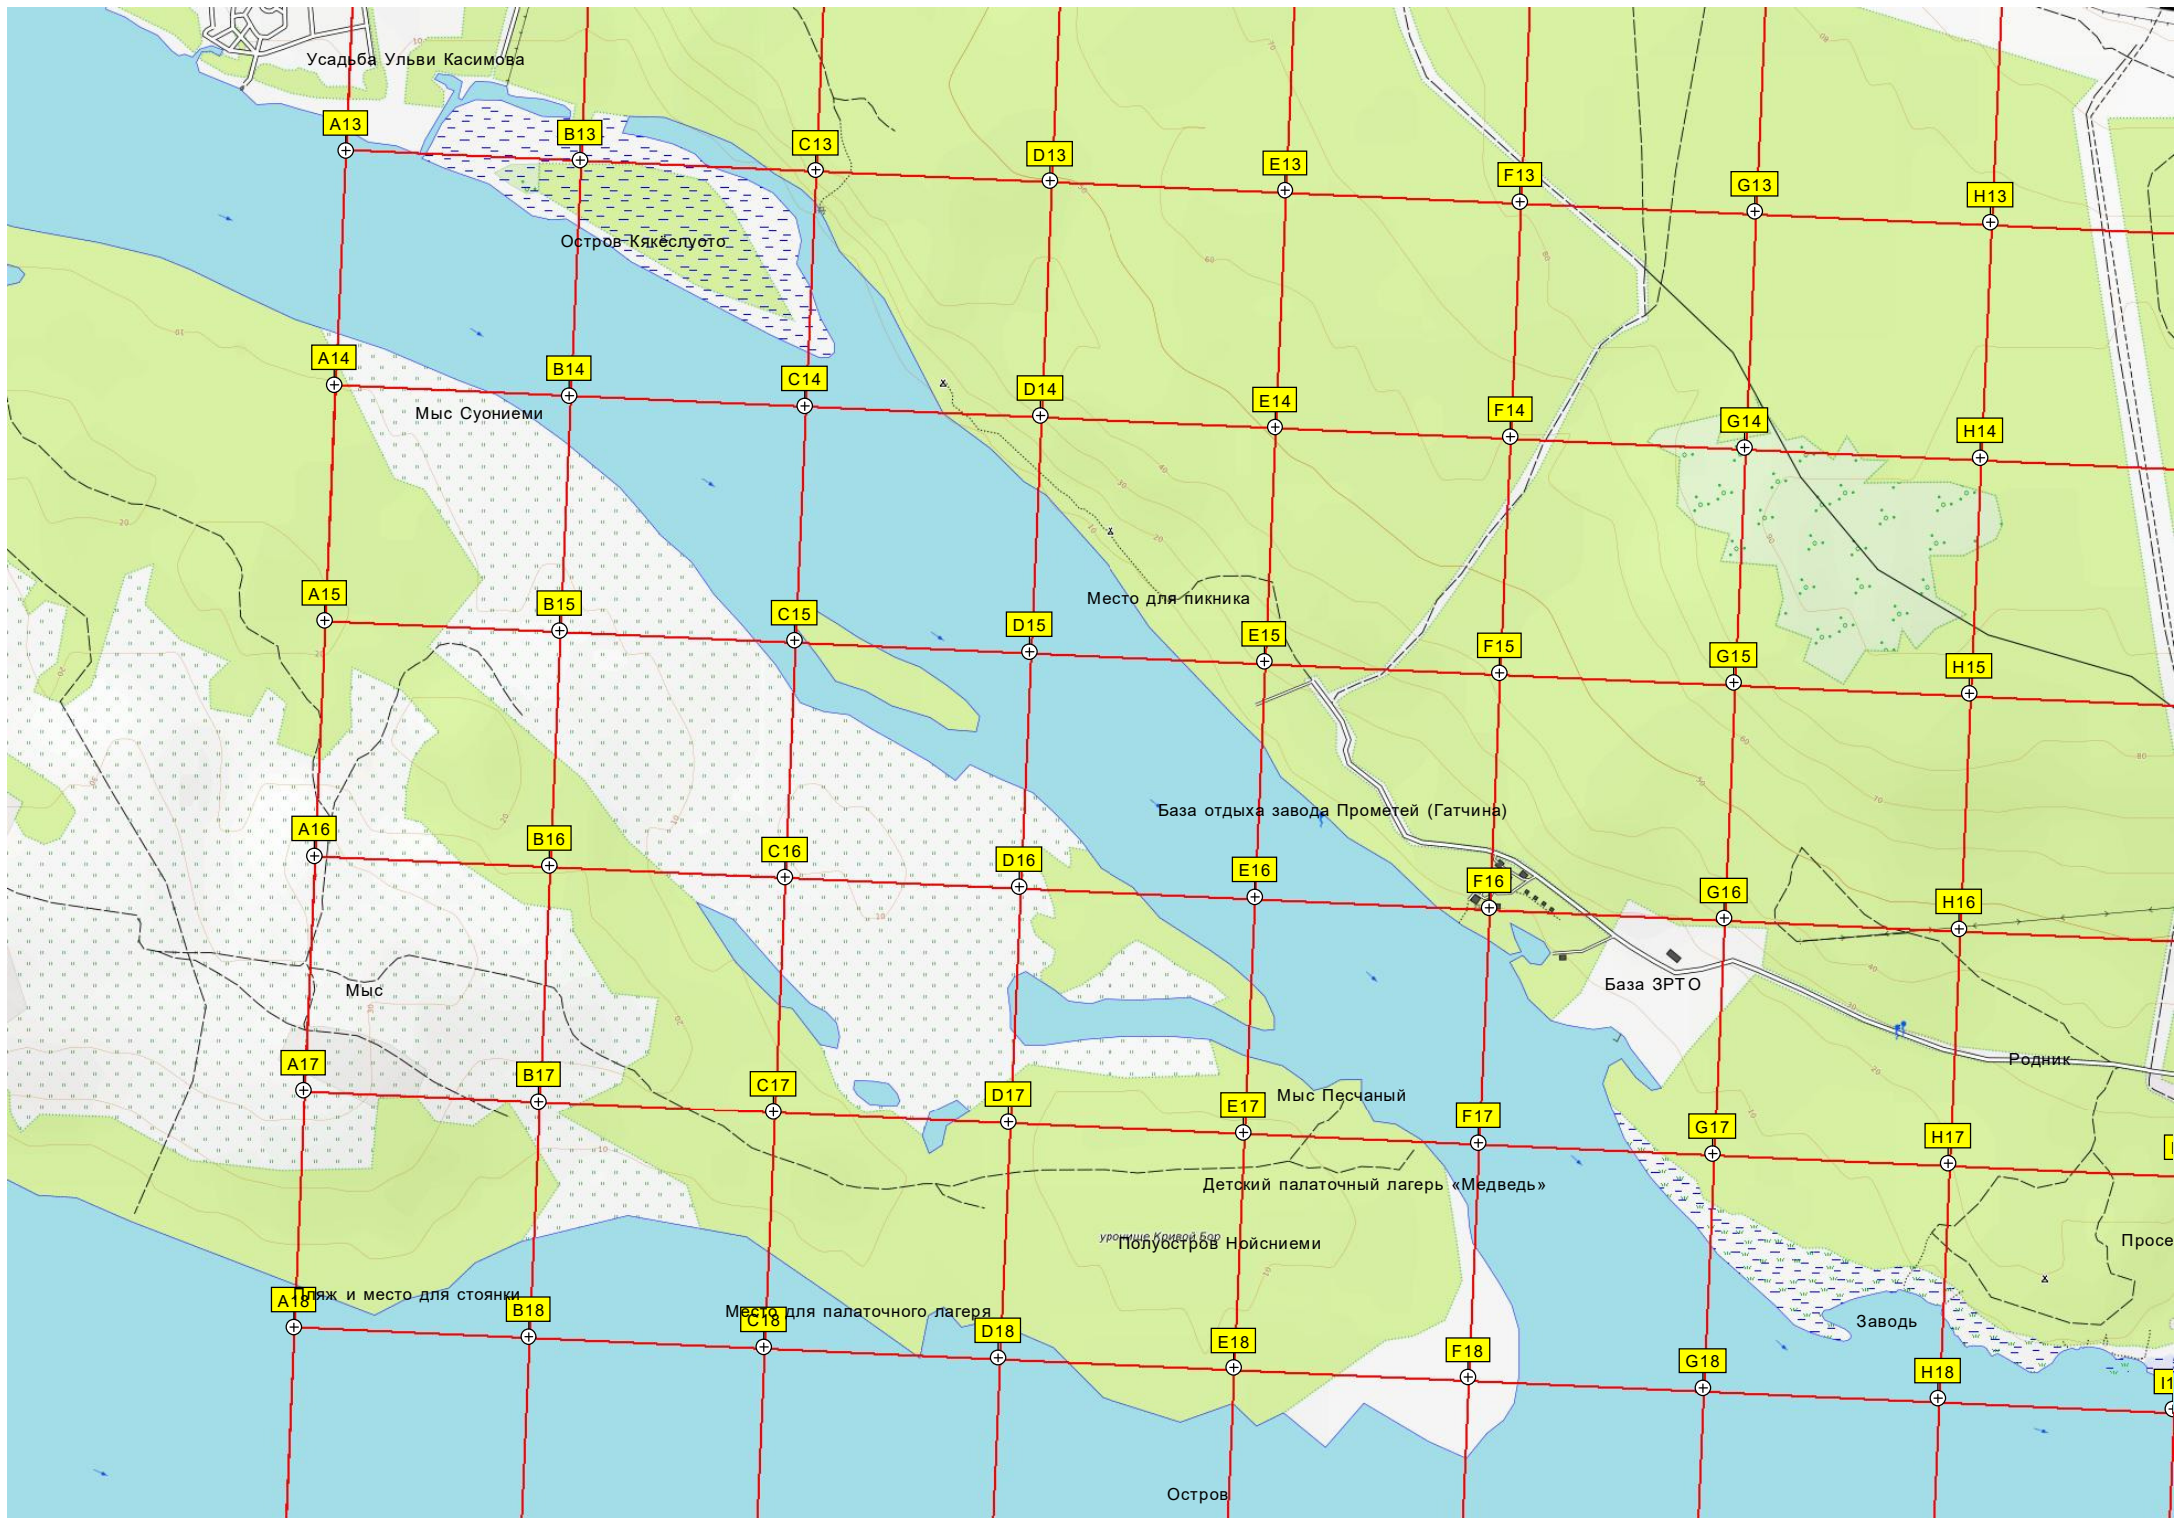

Усадьба Ульви Касимова

A13

B13

C13

D13

E13

F13

G13

H13

Остров-Кякеслуто

A14

B14

C14

D14

E14

F14

G14

H14

Мыс Суониemi

A15

B15

C15

D15

E15

F15

G15

H15

Место для пикника

A16

B16

C16

D16

E16

F16

G16

H16

База отдыха завода Прометей (Гатчина)

A17

B17

C17

D17

E17

F17

G17

H17

Мыс

База ЗРТО

Родник

A18

B18

C18

D18

E18

F18

G18

H18

Пляж и место для стоянки

Место для палаточного лагеря

устье реки Куйвой Бор
Полуостров Нойсниemi

Остров

Просте

Заводь