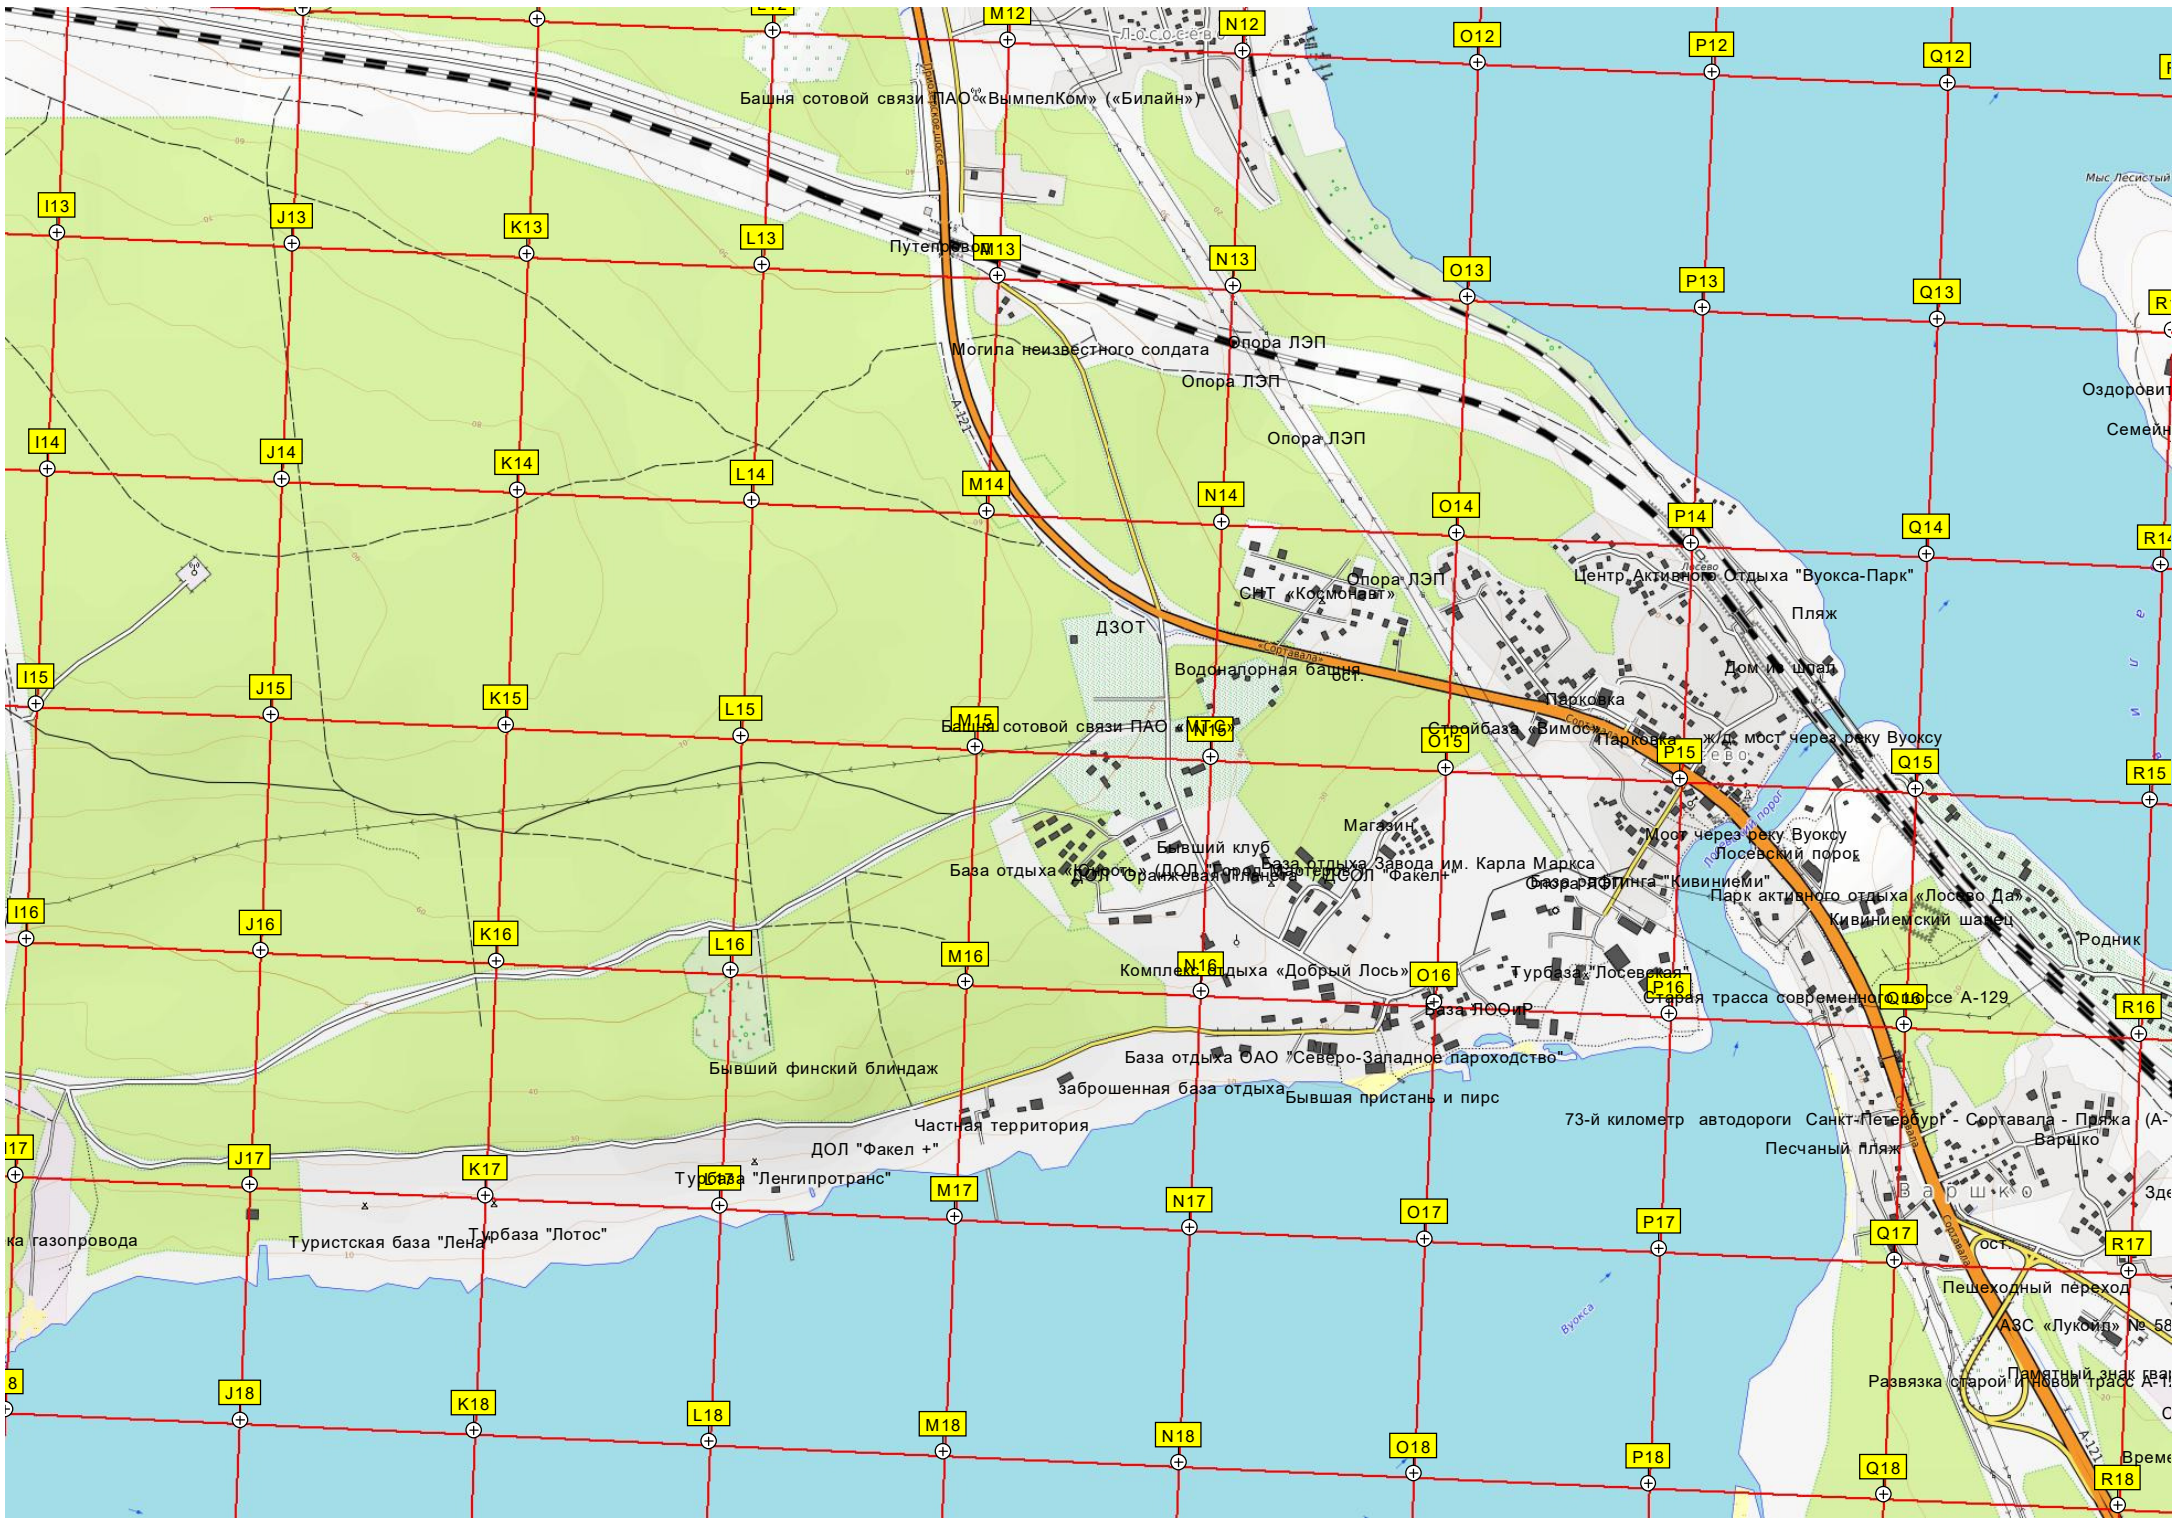

G18

H18

Пляж и место для стоянки

Место для палаточного лагеря

устье реки Куйвой Бор
Полуостров Нойсниemi

Остров

Просте

Заводь