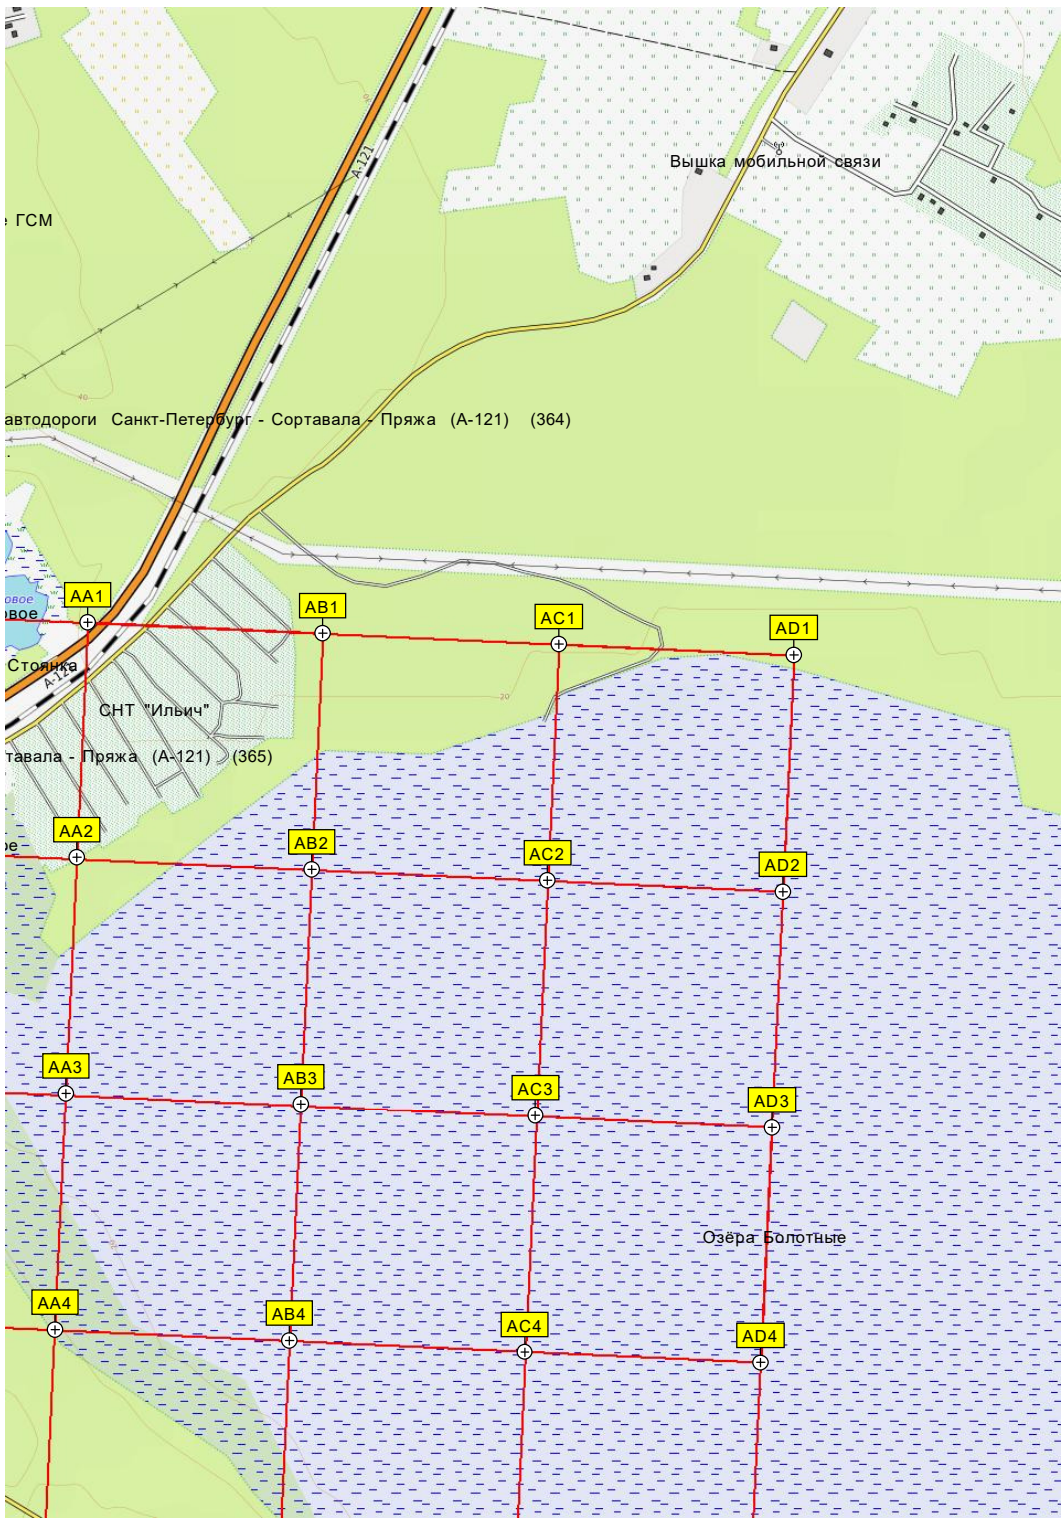

Z5

ДПРМ аэродрома Громово

Славянский

Урочище Преградное

Старая дорога на Красноармейское

ж/д станция Громово

Техническое здание

БТИМ аэродрома Громово