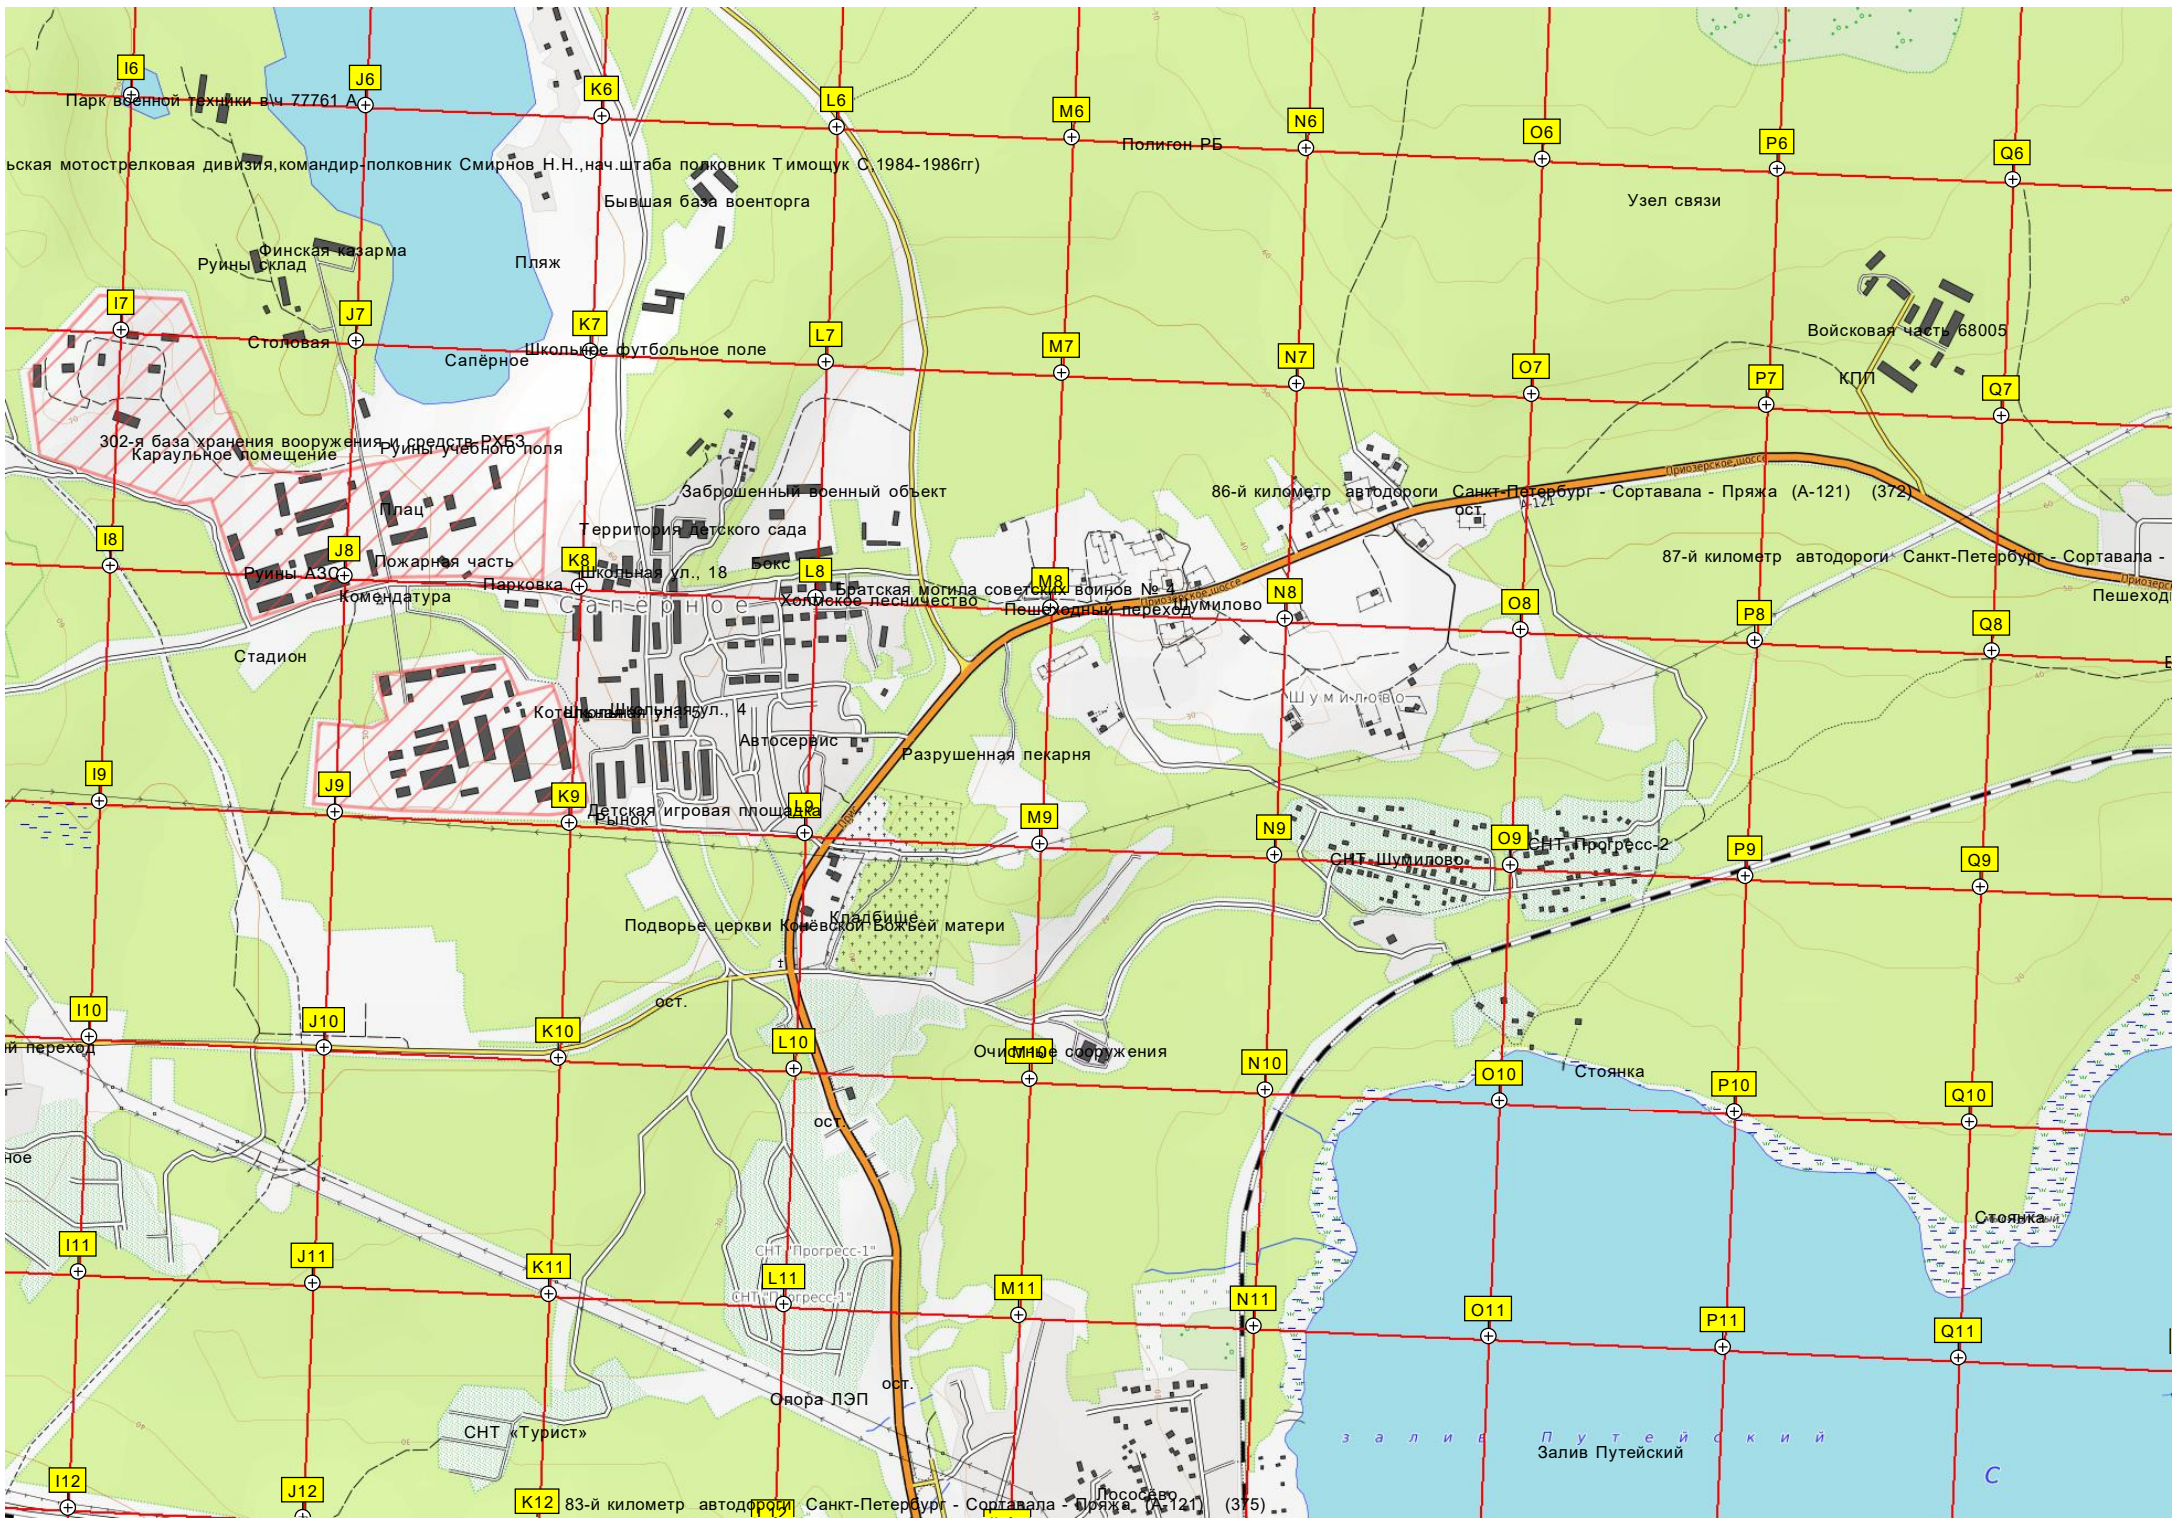

Z5

ДПРМ аэродрома Громово

Славянский

Урочище Преградное

Старая дорога на Красноармейское

ж/д станция Громово

Техническое здание

БТИМ аэродрома Громово