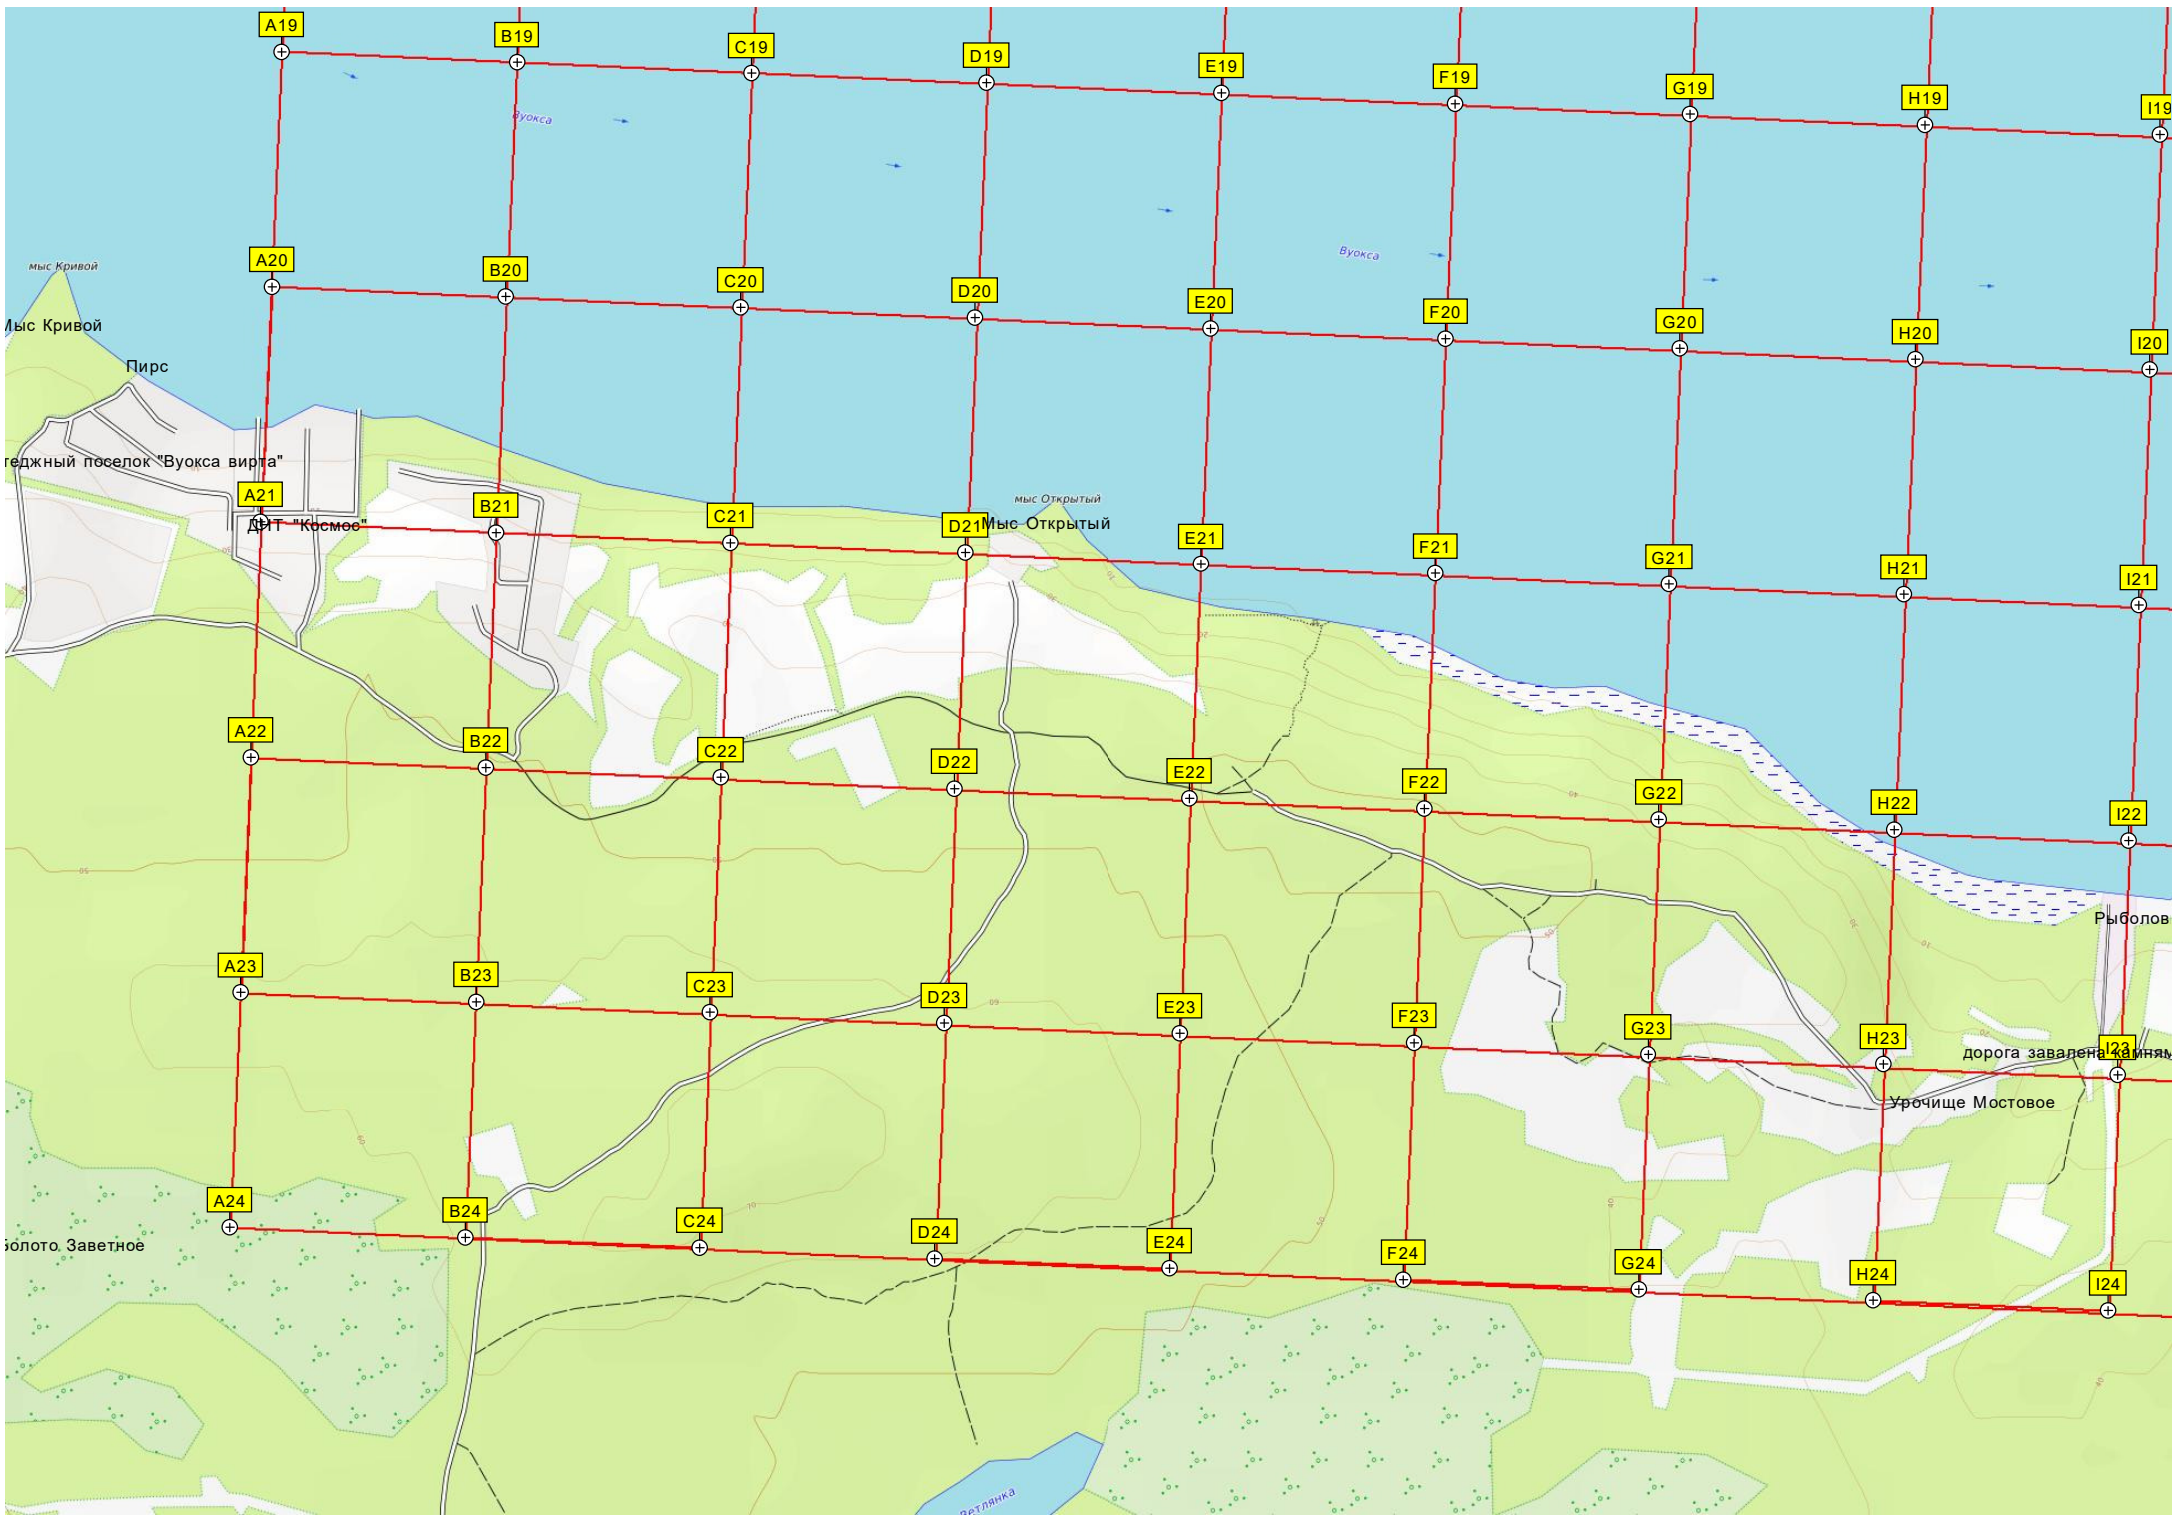

Туристская база «Лена»

Туристская база «Лотос»

73-й километр автодороги Санкт-Петербург - Сортавала - Пляж (А-Варшко

Песчаный пляж

Пешеходный переход

АЗС «Лукойл» № 58

Развязка старой и новой трасс А-129

ПАМЯТНИК

Врем

A19

B19

C19

D19

E19

F19

G19