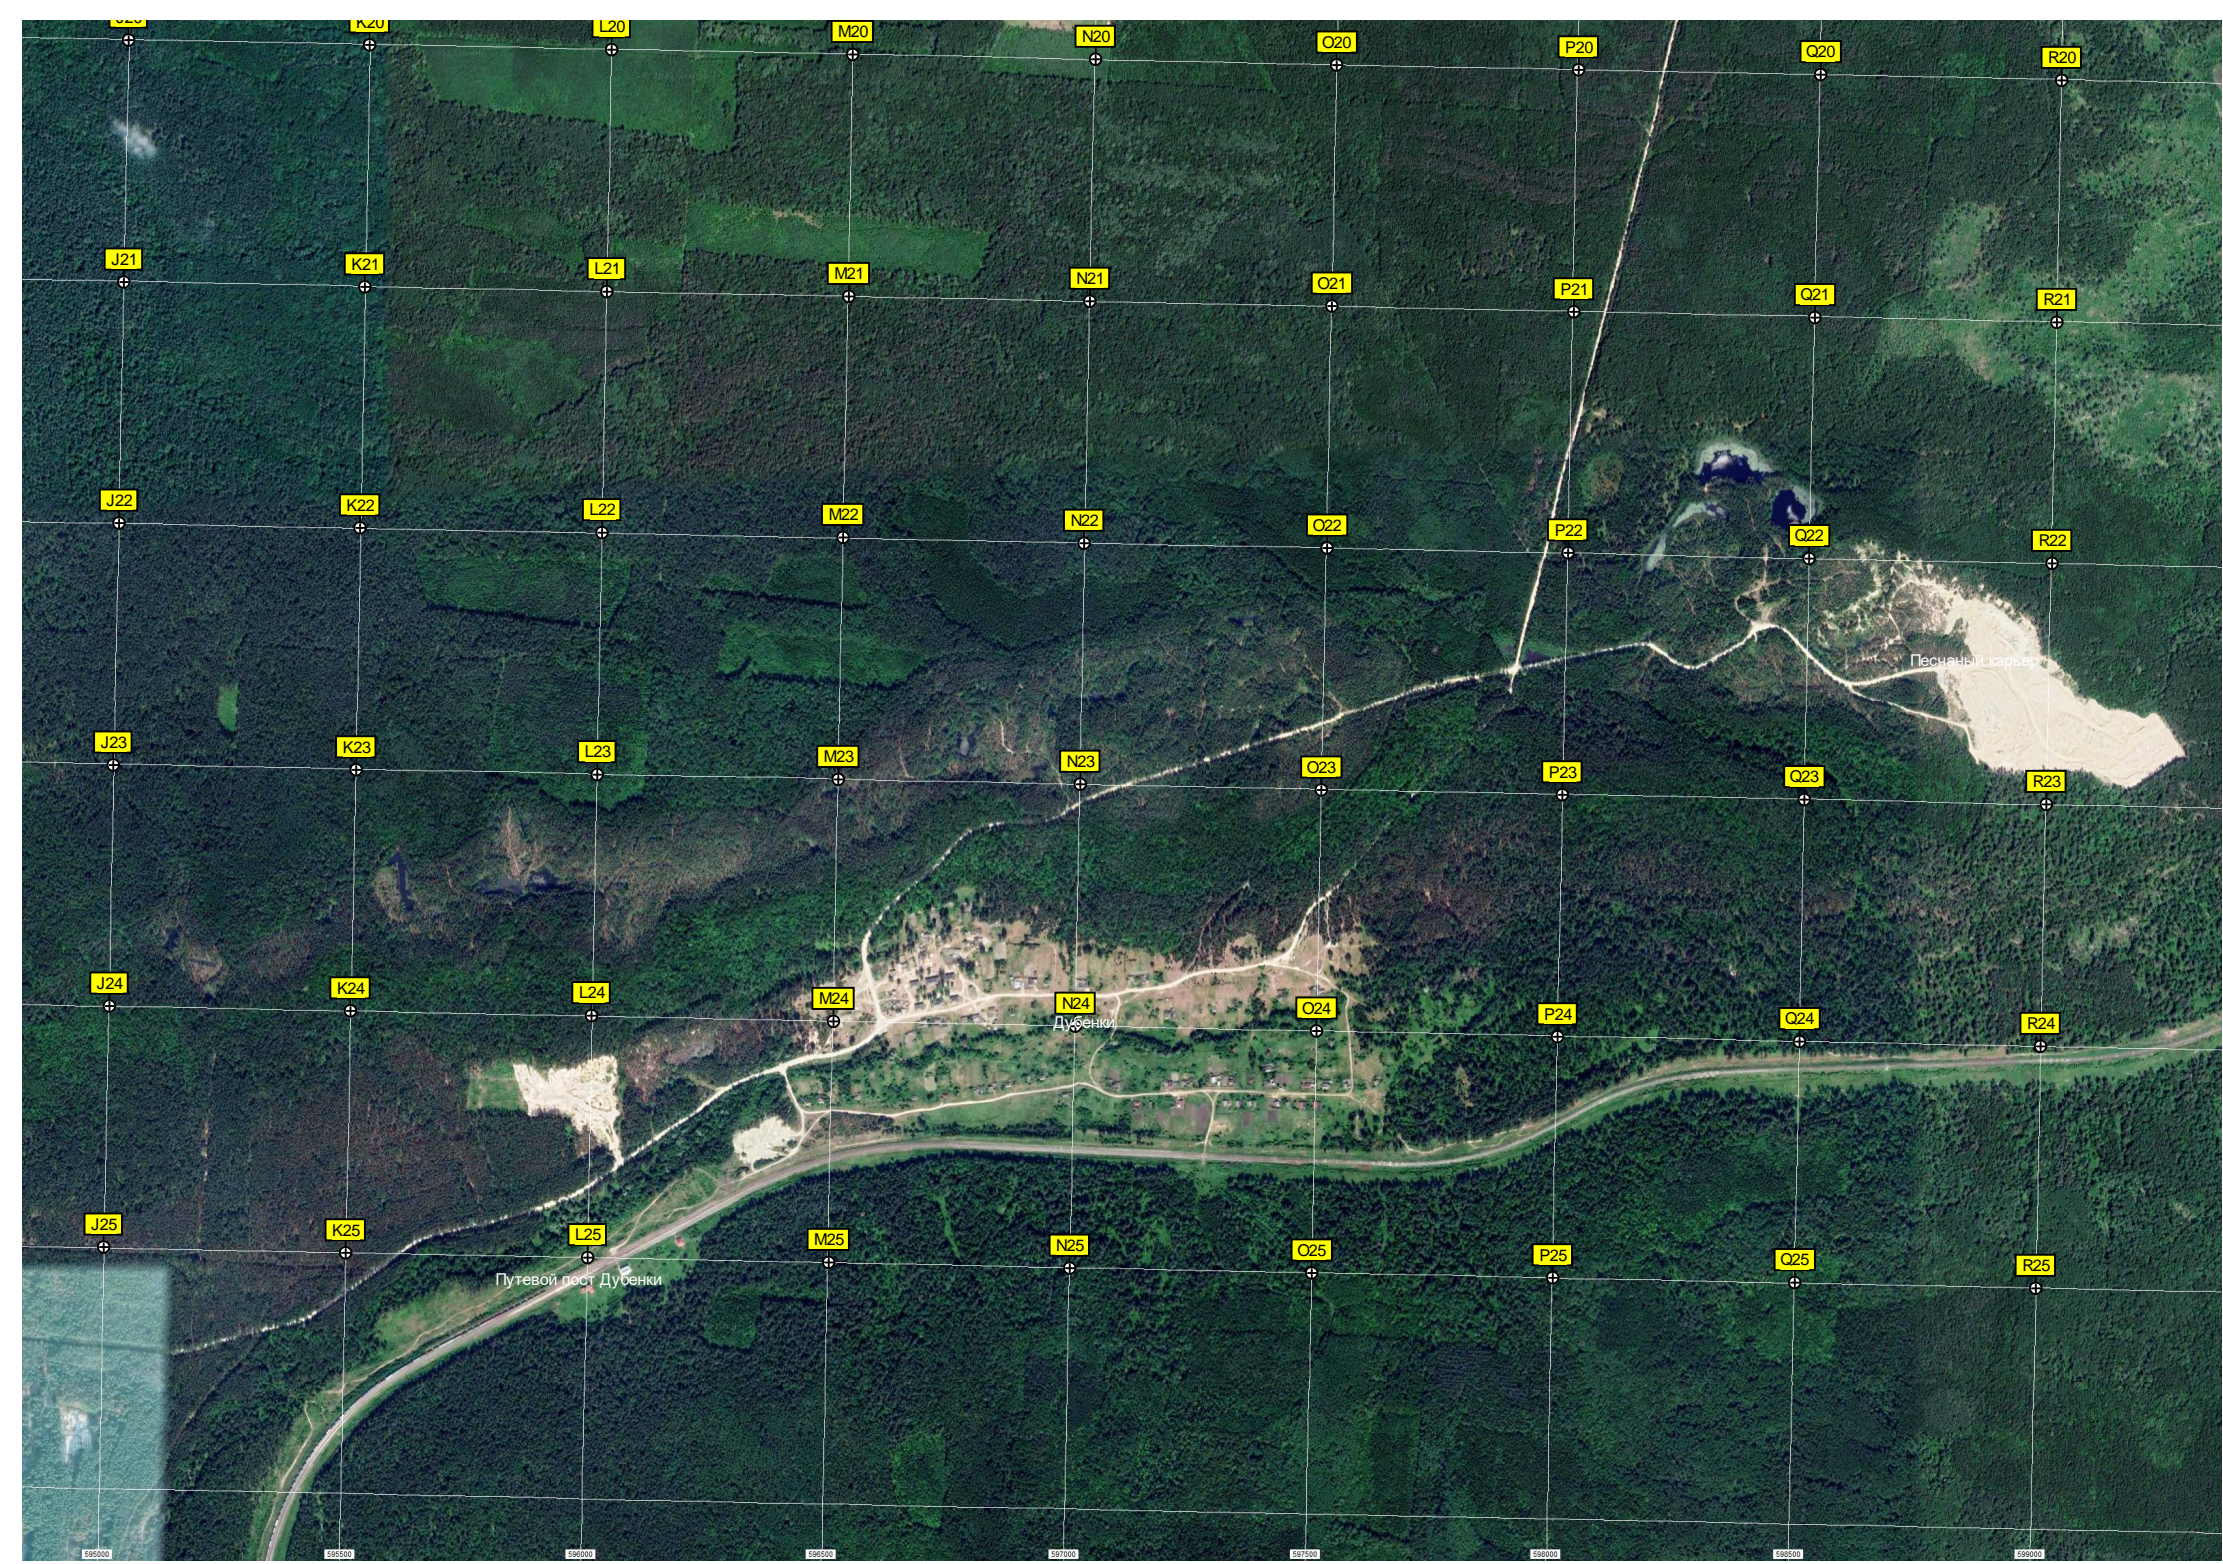

Вышка мобильной связи

Вышка мобильной связи

5976000
5975500
5975000
5974500
5974000
5973500

5895000 5910000 5925000 5940000 5955000 5970000 5985000 6000000 6015000 6030000

Болото

Болото

Лес Тюрина Дача

Блок-пост 745 км