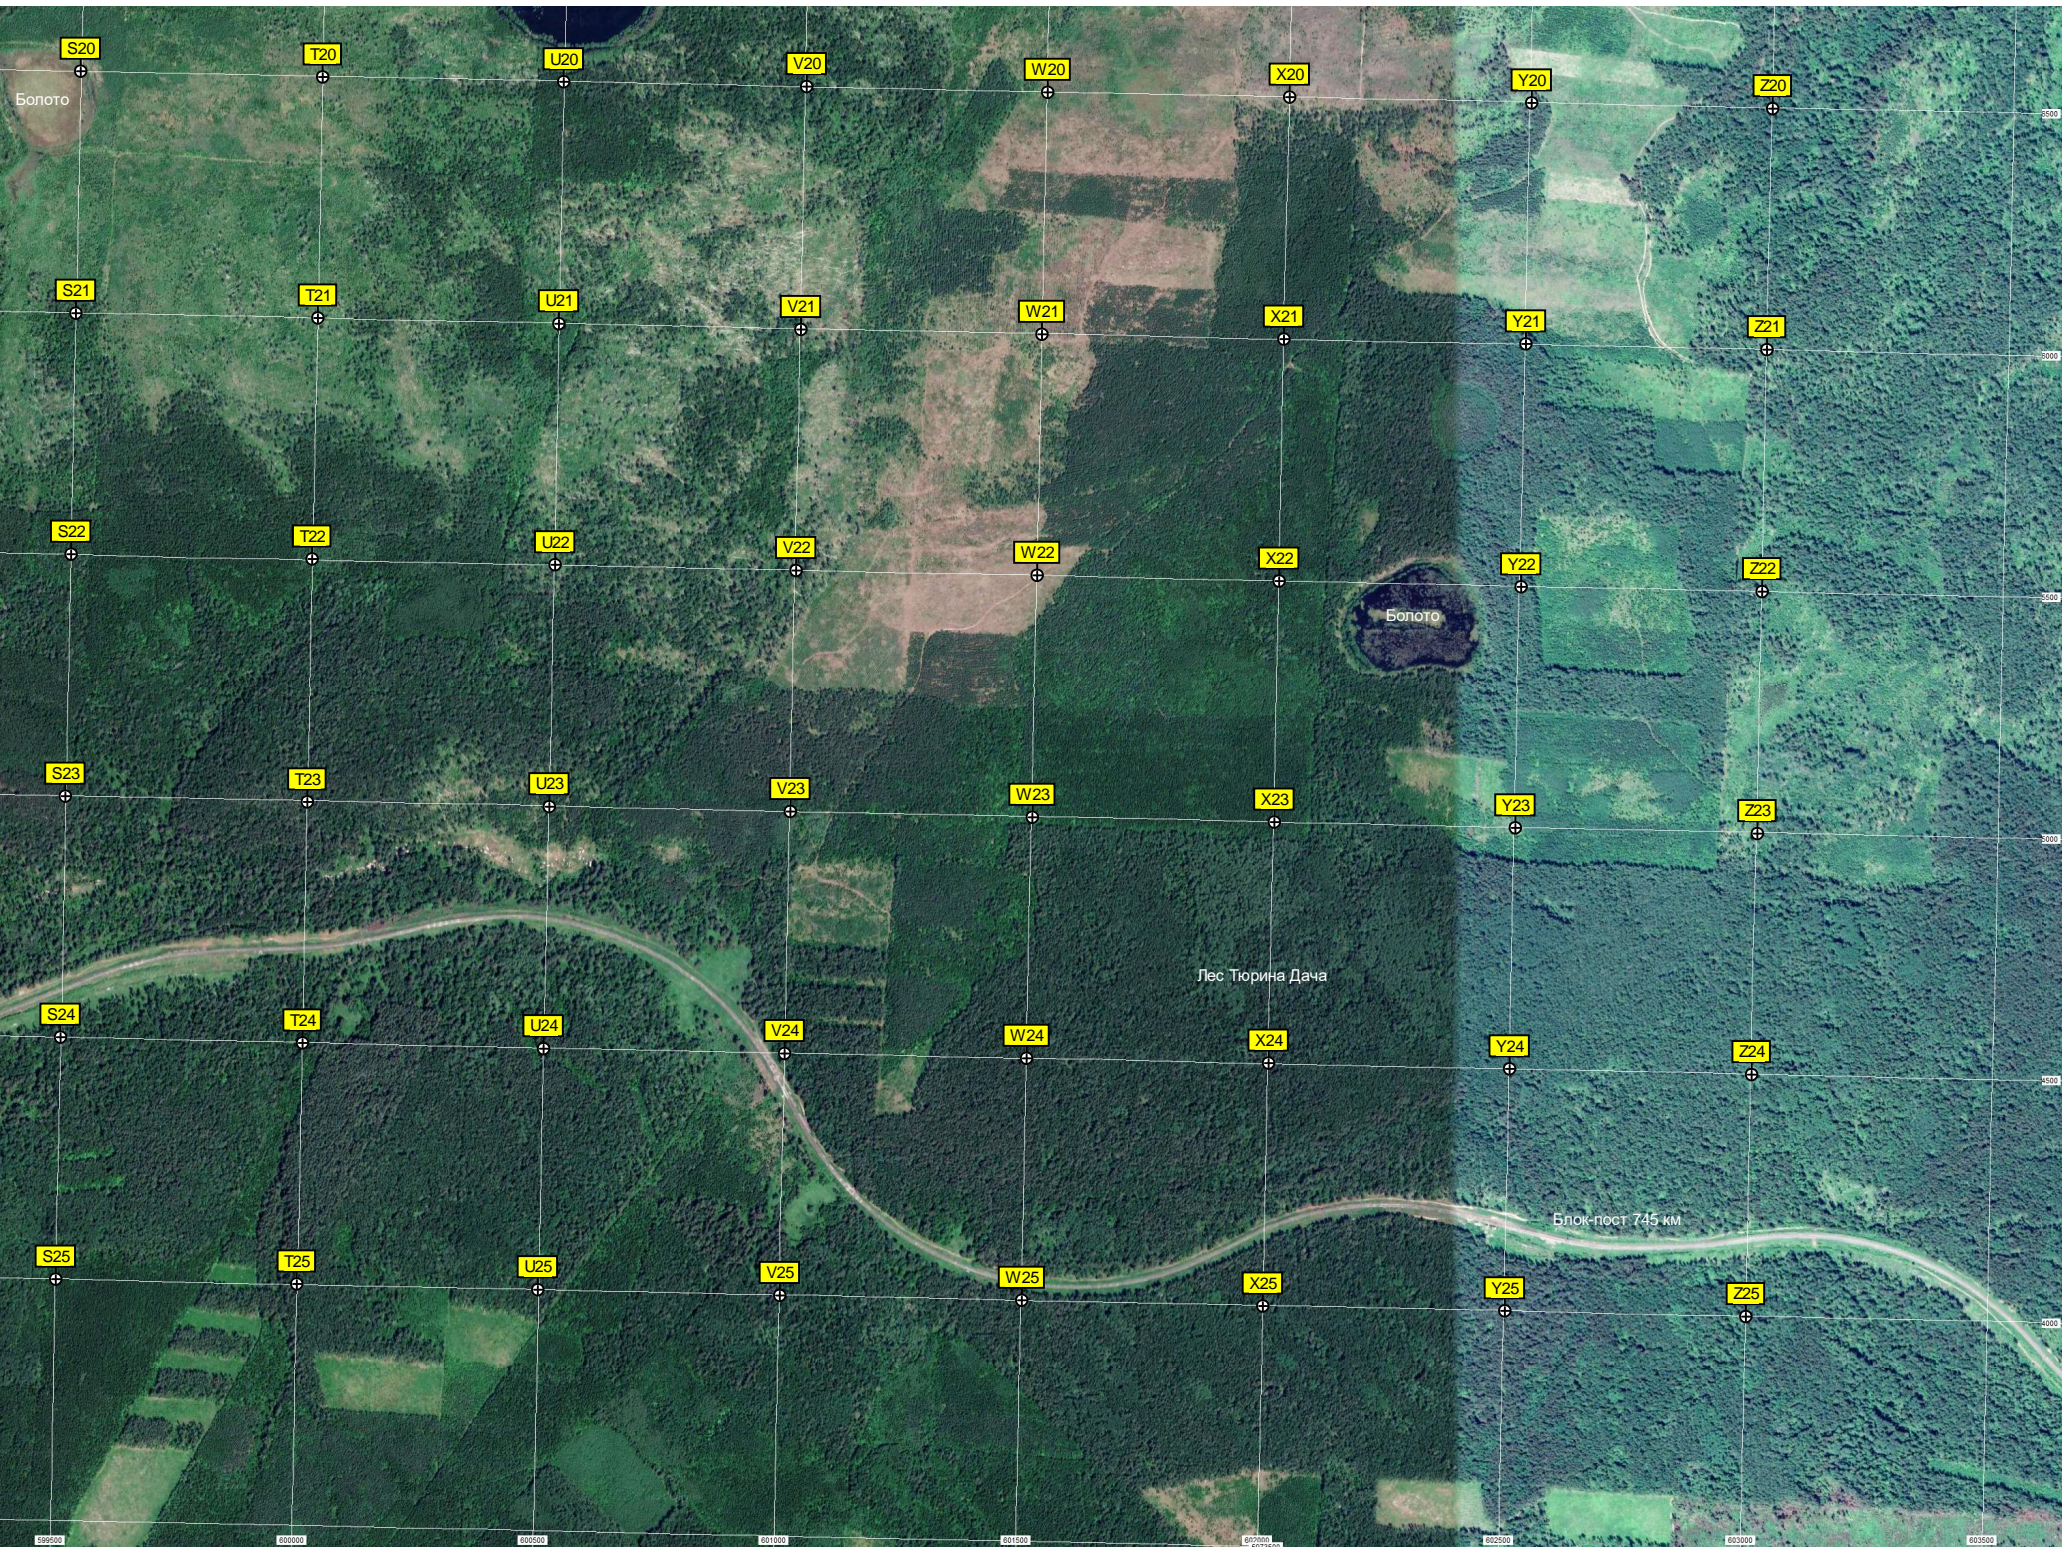

Вышка мобильной связи

Вышка мобильной связи

5976000
5975500
5975000
5974500
5974000
5973500

5895000 5910000 5925000 5940000 5955000 5970000 5985000 6000000 6015000 6030000

Болото

Болото

Лес Тюрина Дача

Блок-пост 745 км