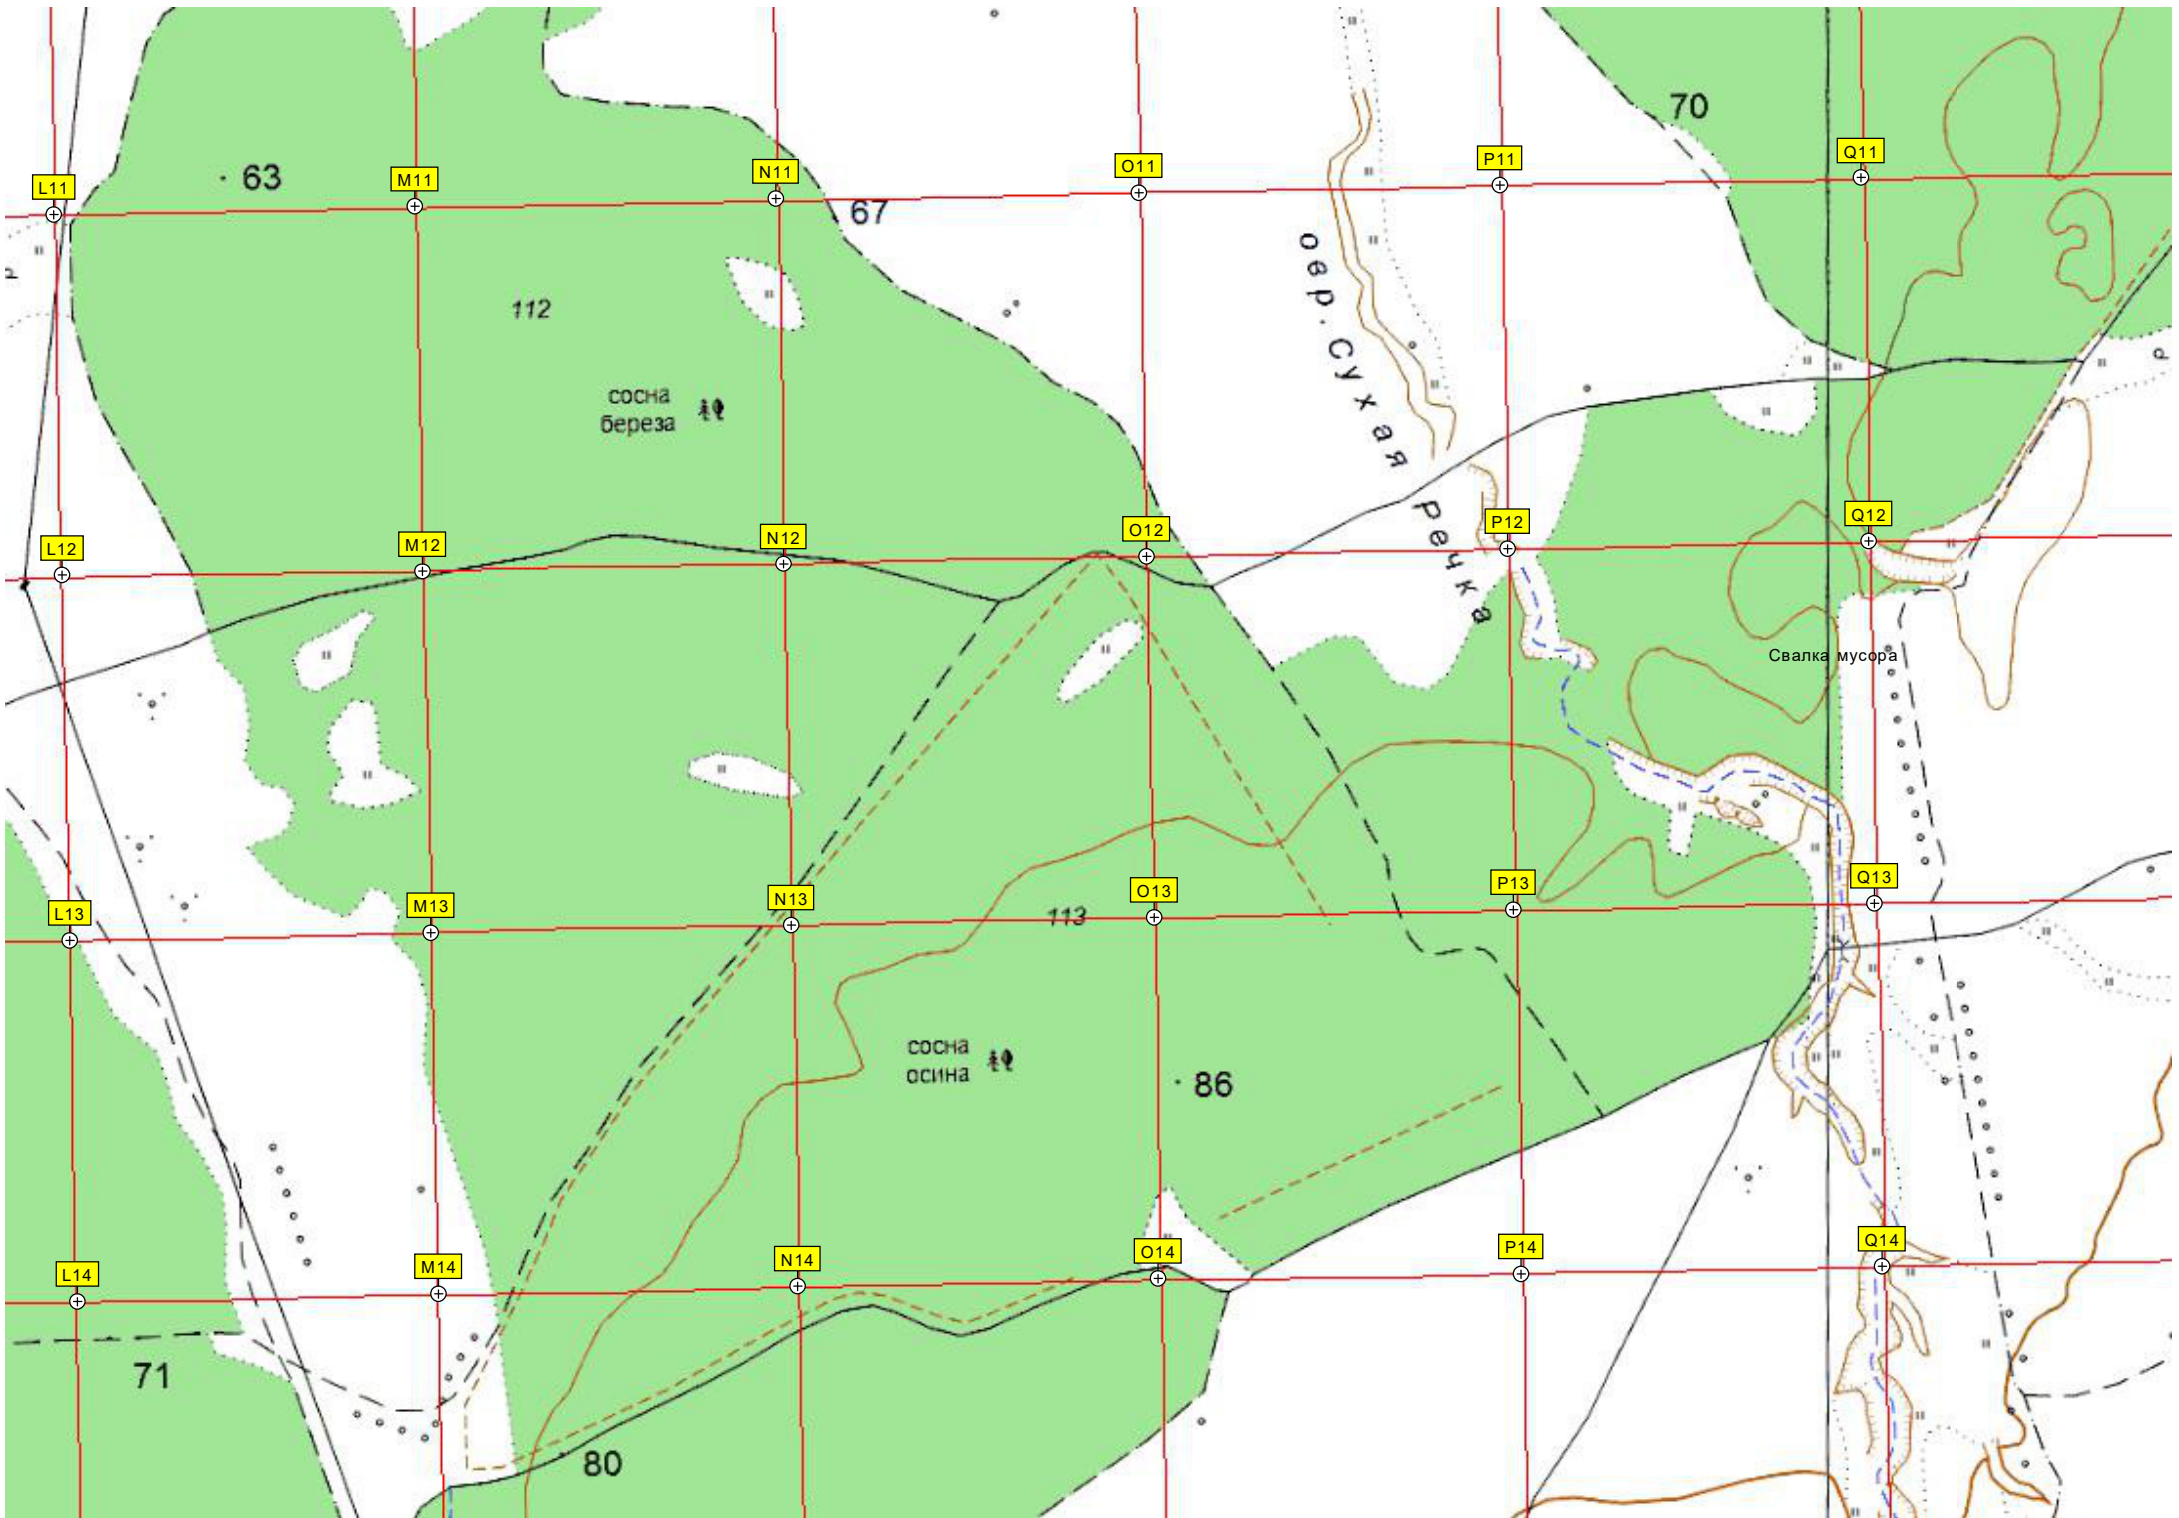

112

112

им. Татарского ЦИКа

им. Татарского ЦИКа

Кафе «Альбина»

АЗС «Карсар»

853-й километр а/м М-7 «Волга» (495)

854-й километр а/м М-7 «Волга» (494)

Шали

Поляна для Сабантуя

855-й километр а/м М-7 «Волга» (493)

L11

M11

N11

O11

P11