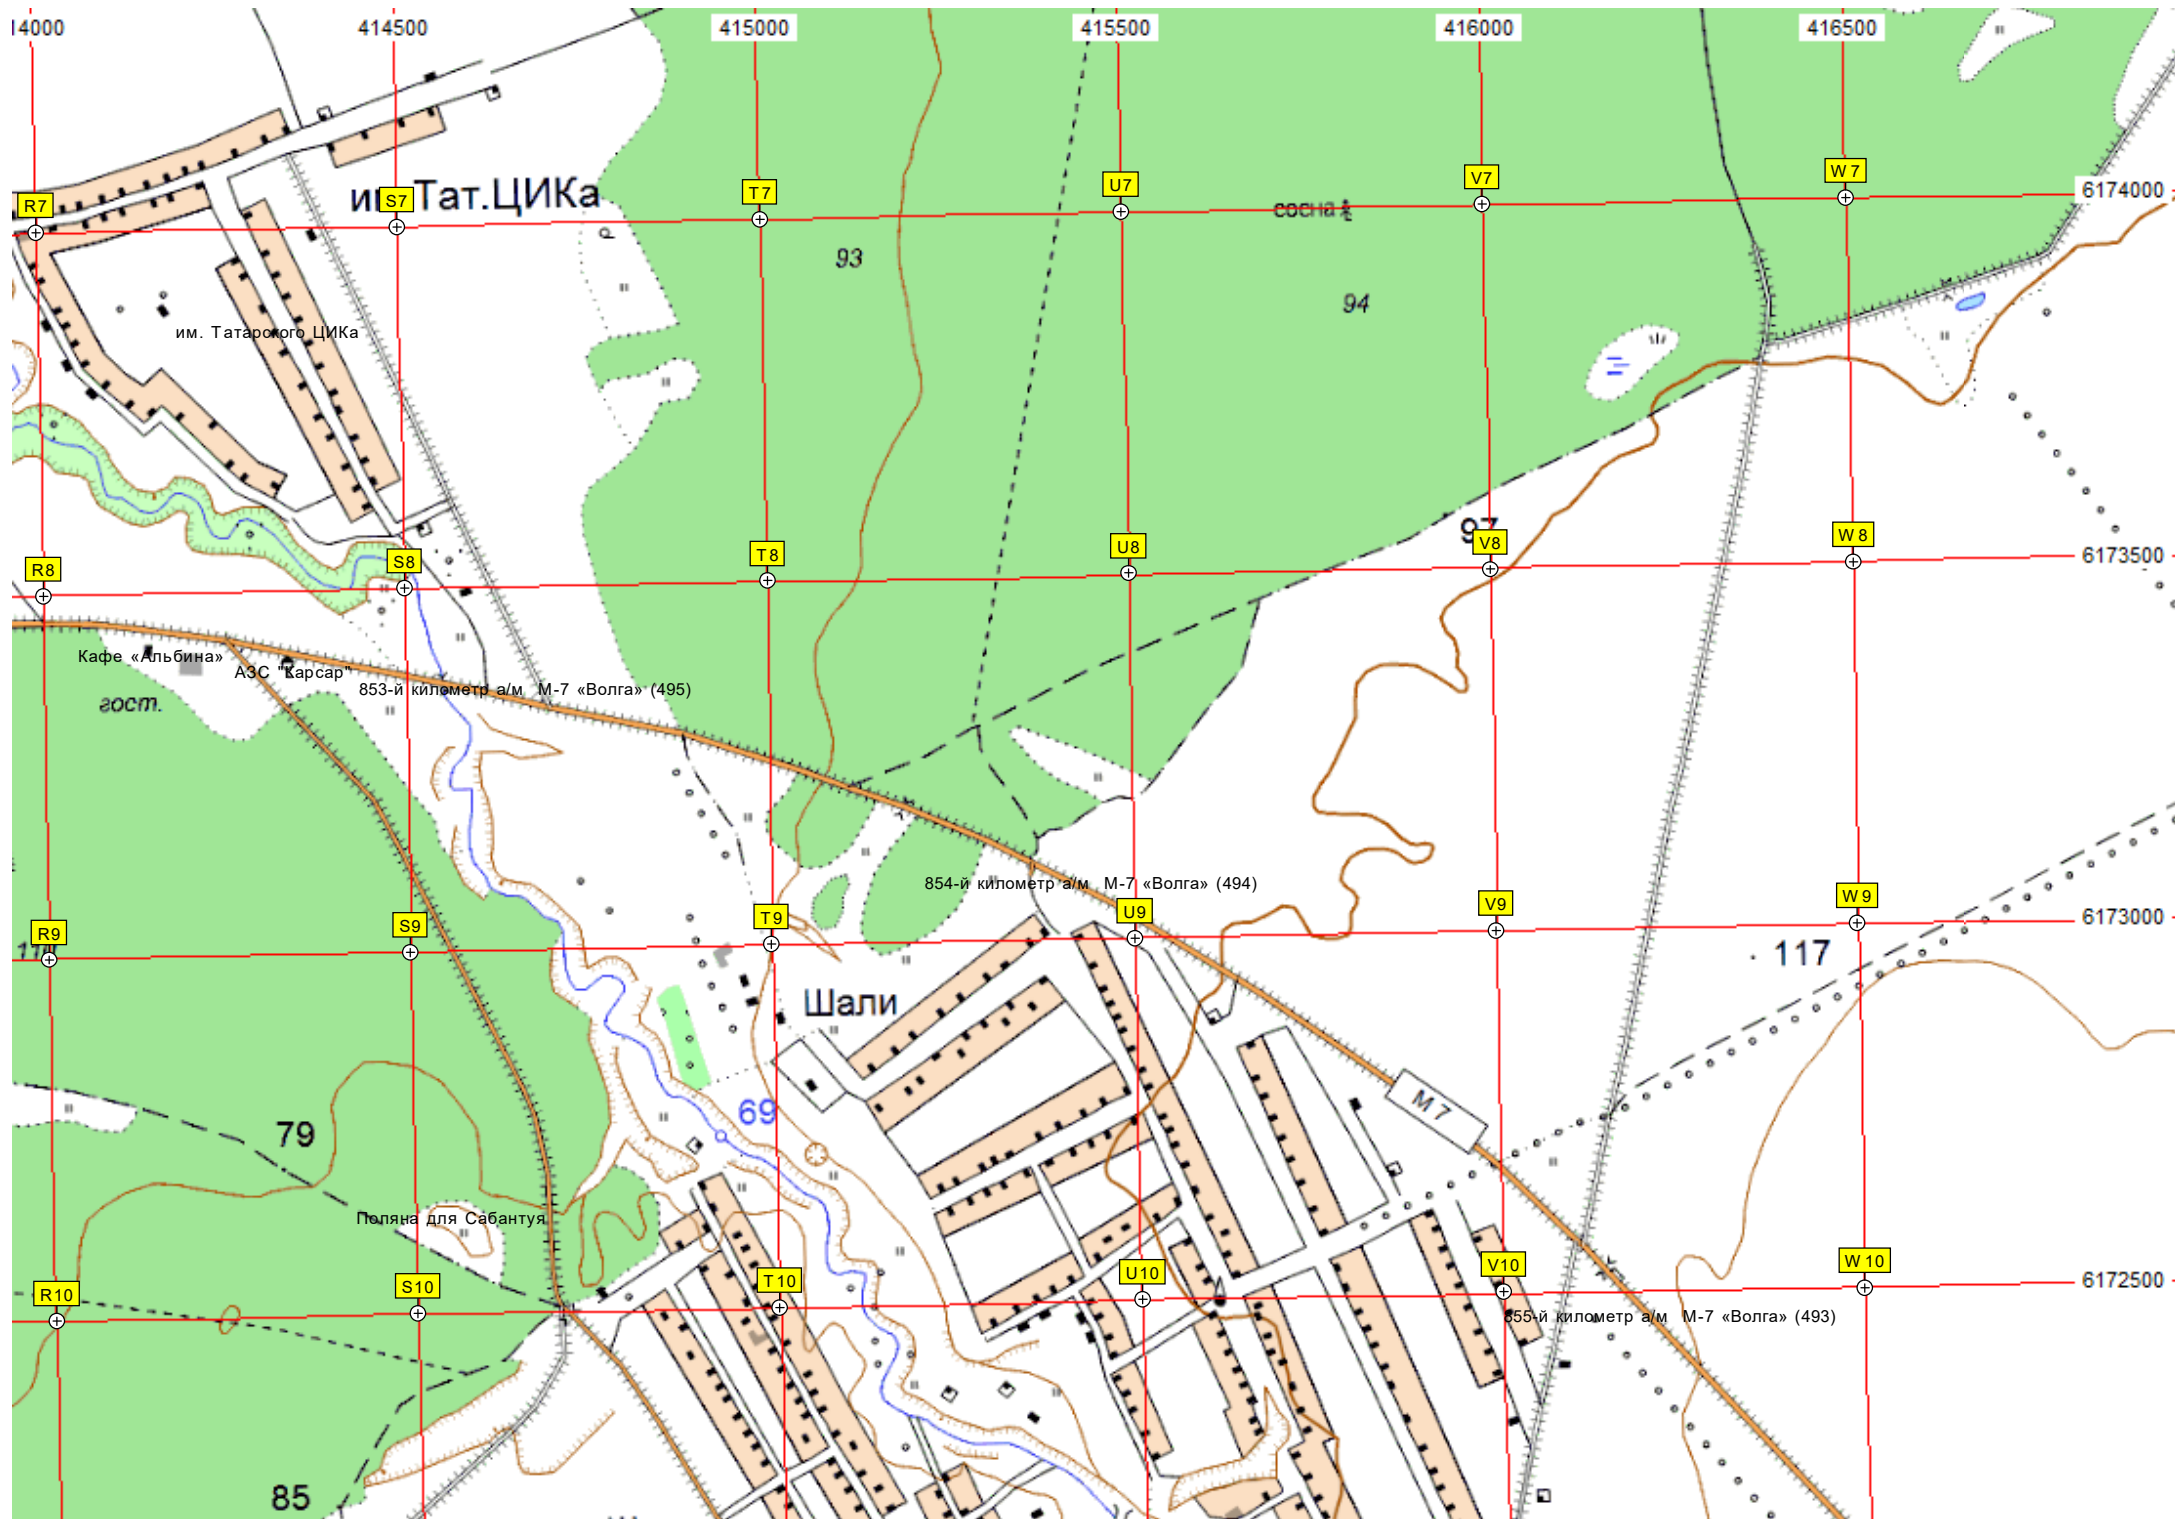

851-й километр а/м М-7 «Волга» (497)

850-й километр а/м М-7 «Волга» (498)

M7

63

сосна

72

Яма

сосна

112

112

им. Татарского ЦИКа

им. Татарского ЦИКа

Кафе «Альбина»

АЗС «Карсар»

853-й километр а/м М-7 «Волга» (495)

854-й километр а/м М-7 «Волга» (494)