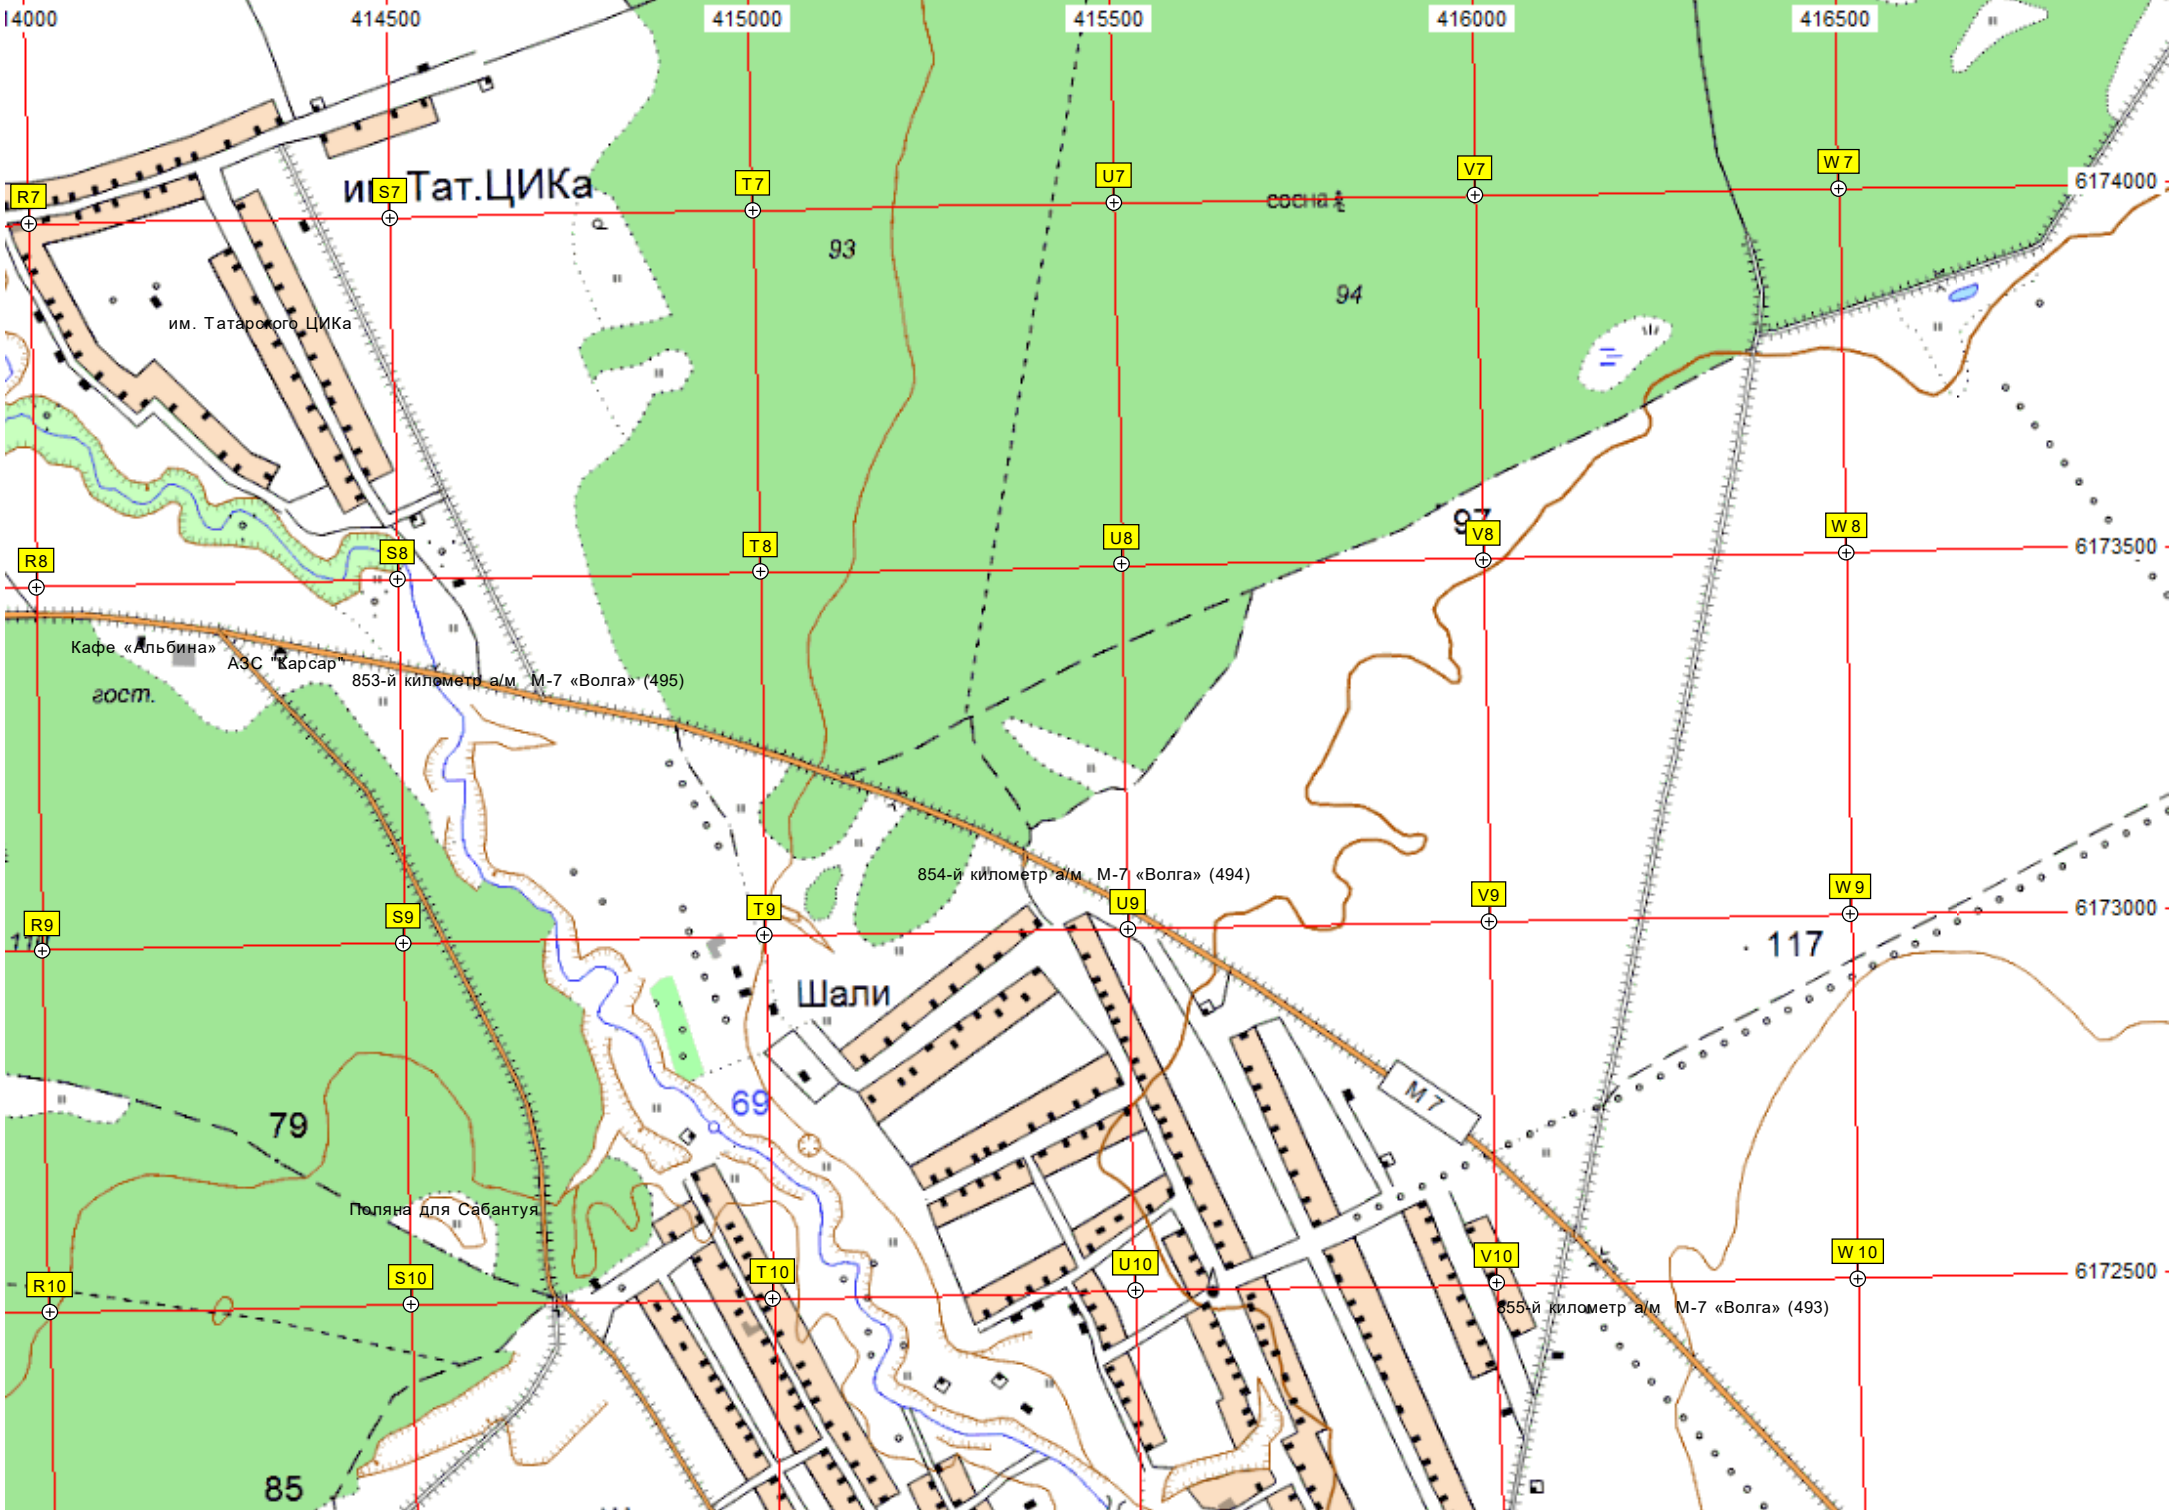

112

112

им. Татарского ЦИКа

им. Татарского ЦИКа

Кафе «Альбина»

АЗС «Карсар»

853-й километр а/м М-7 «Волга» (495)

854-й километр а/м М-7 «Волга» (494)

Шали

Поляна для Сабантуя

855-й километр а/м М-7 «Волга» (493)

L11

M11

N11

O11

P11