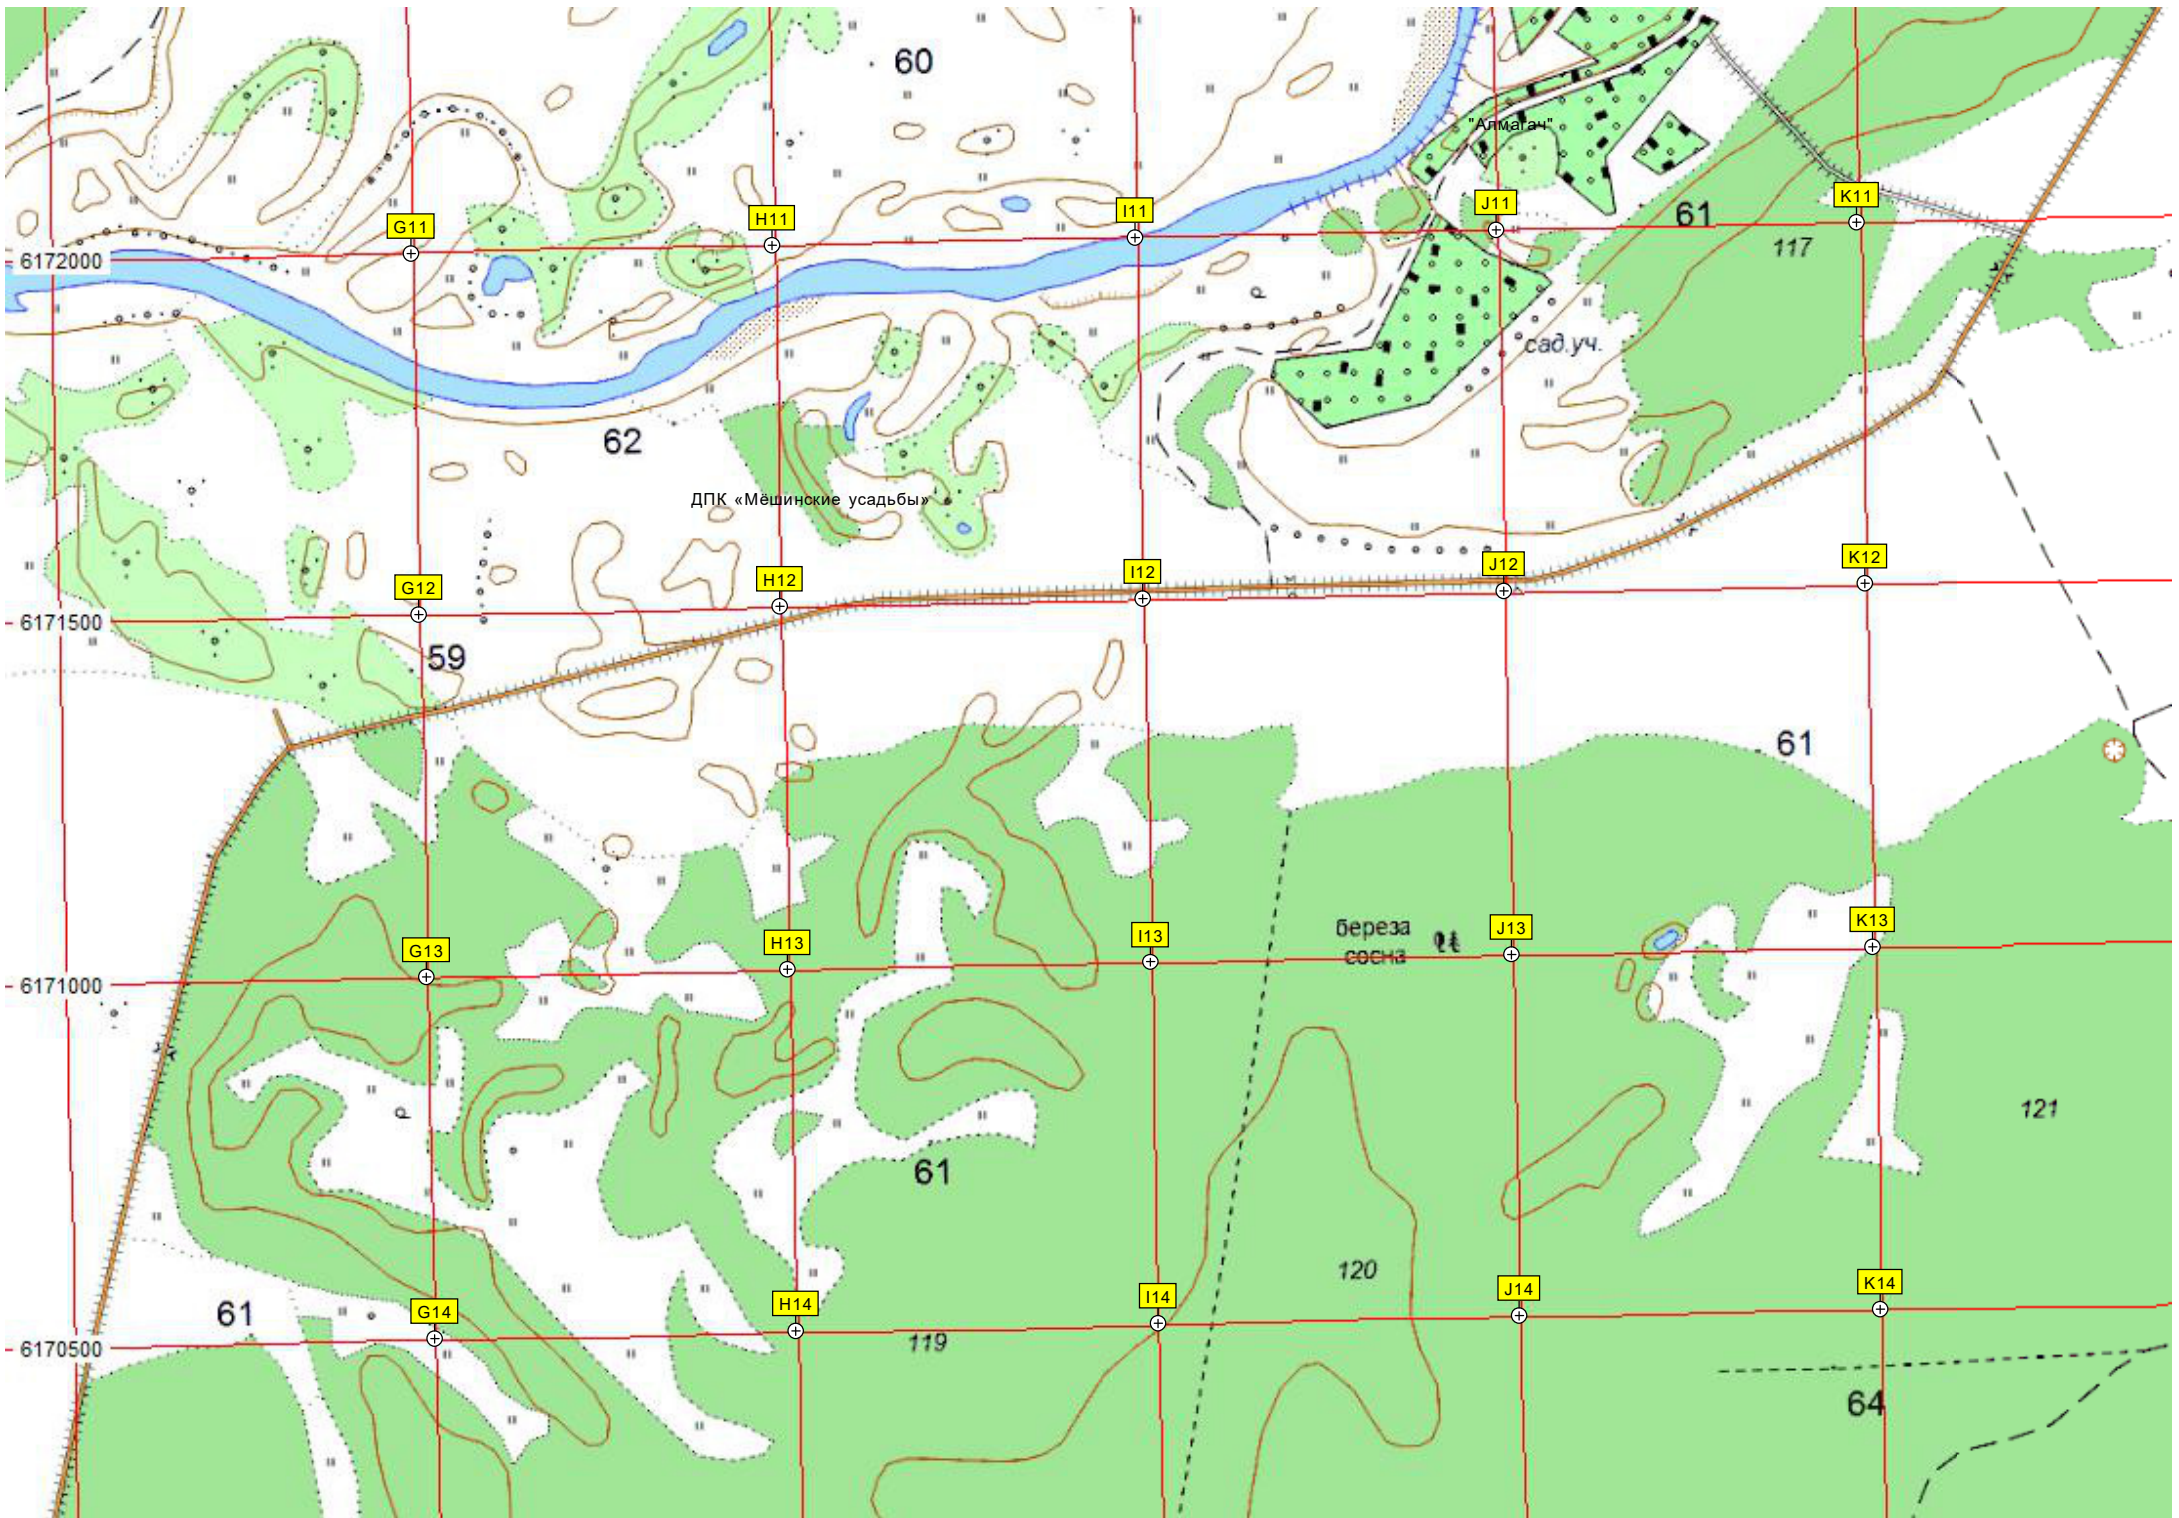

112

112

им. Татарского ЦИКа

им. Татарского ЦИКа

Кафе «Альбина»

АЗС «Карсар»

853-й километр а/м М-7 «Волга» (495)

854-й километр а/м М-7 «Волга» (494)

Шали

Поляна для Сабантуя

855-й километр а/м М-7 «Волга» (493)

L11

M11

N11

O11

P11