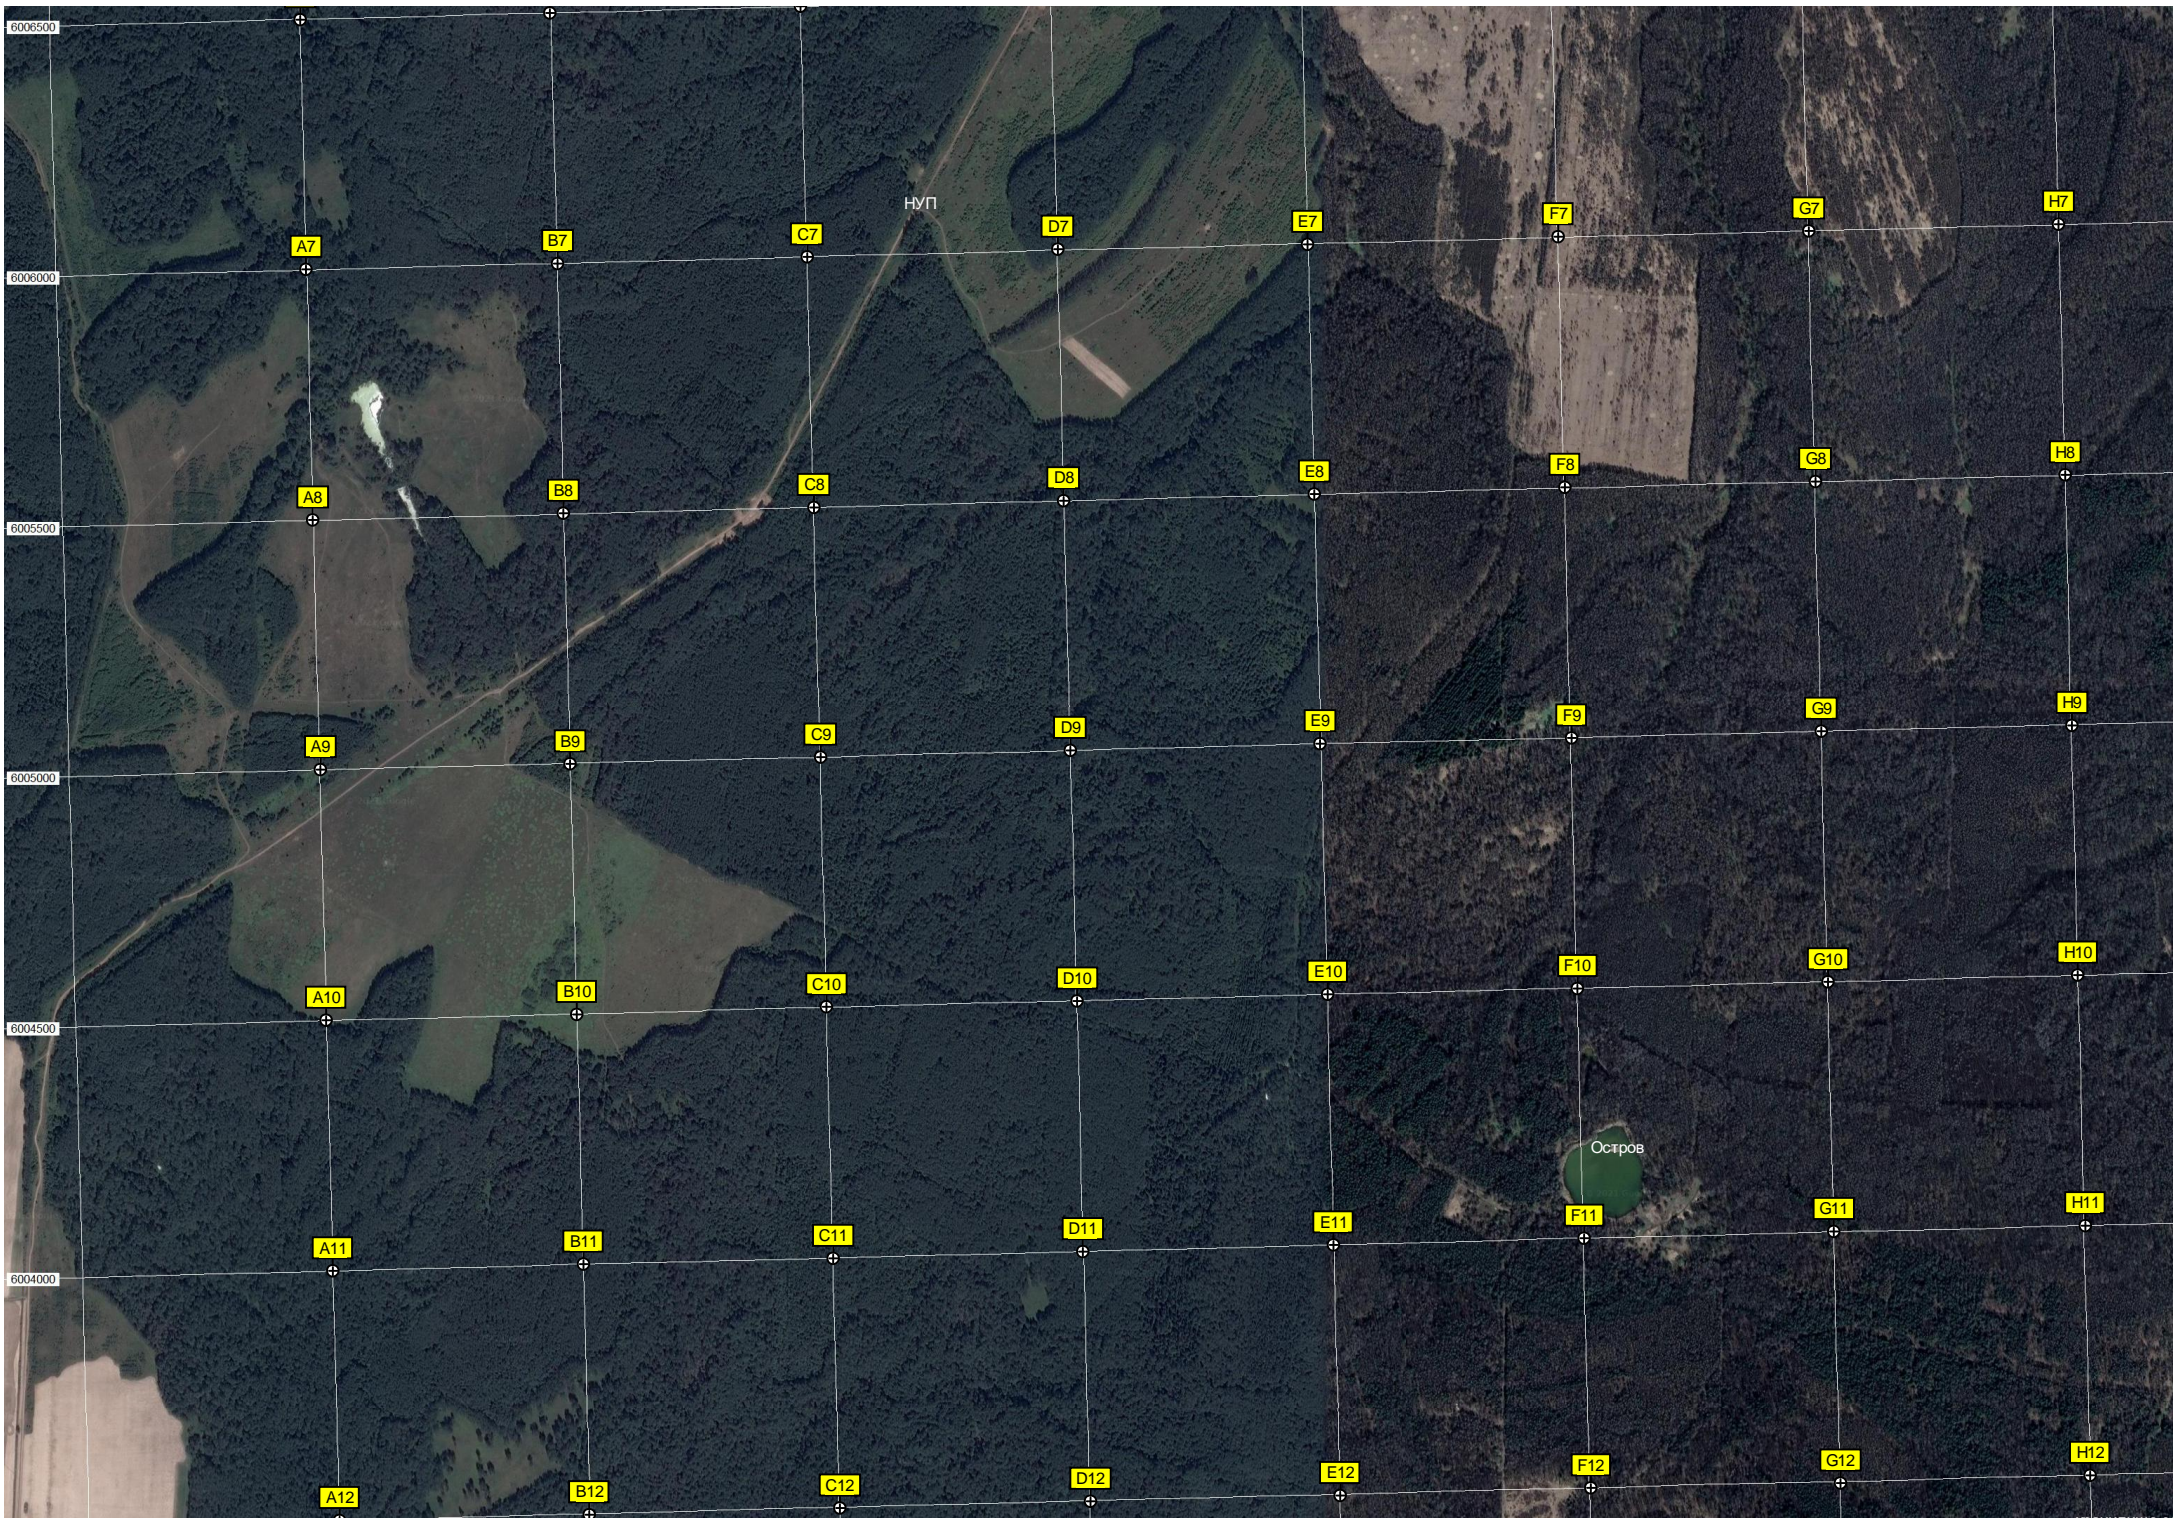

Кладбище

Кладбище

Урочище Расино

Урочище Расино

Аллея начала XX века

Строящийся коттеджный посёлок "Эко-логичный"

Беломутовское кладбище

006000