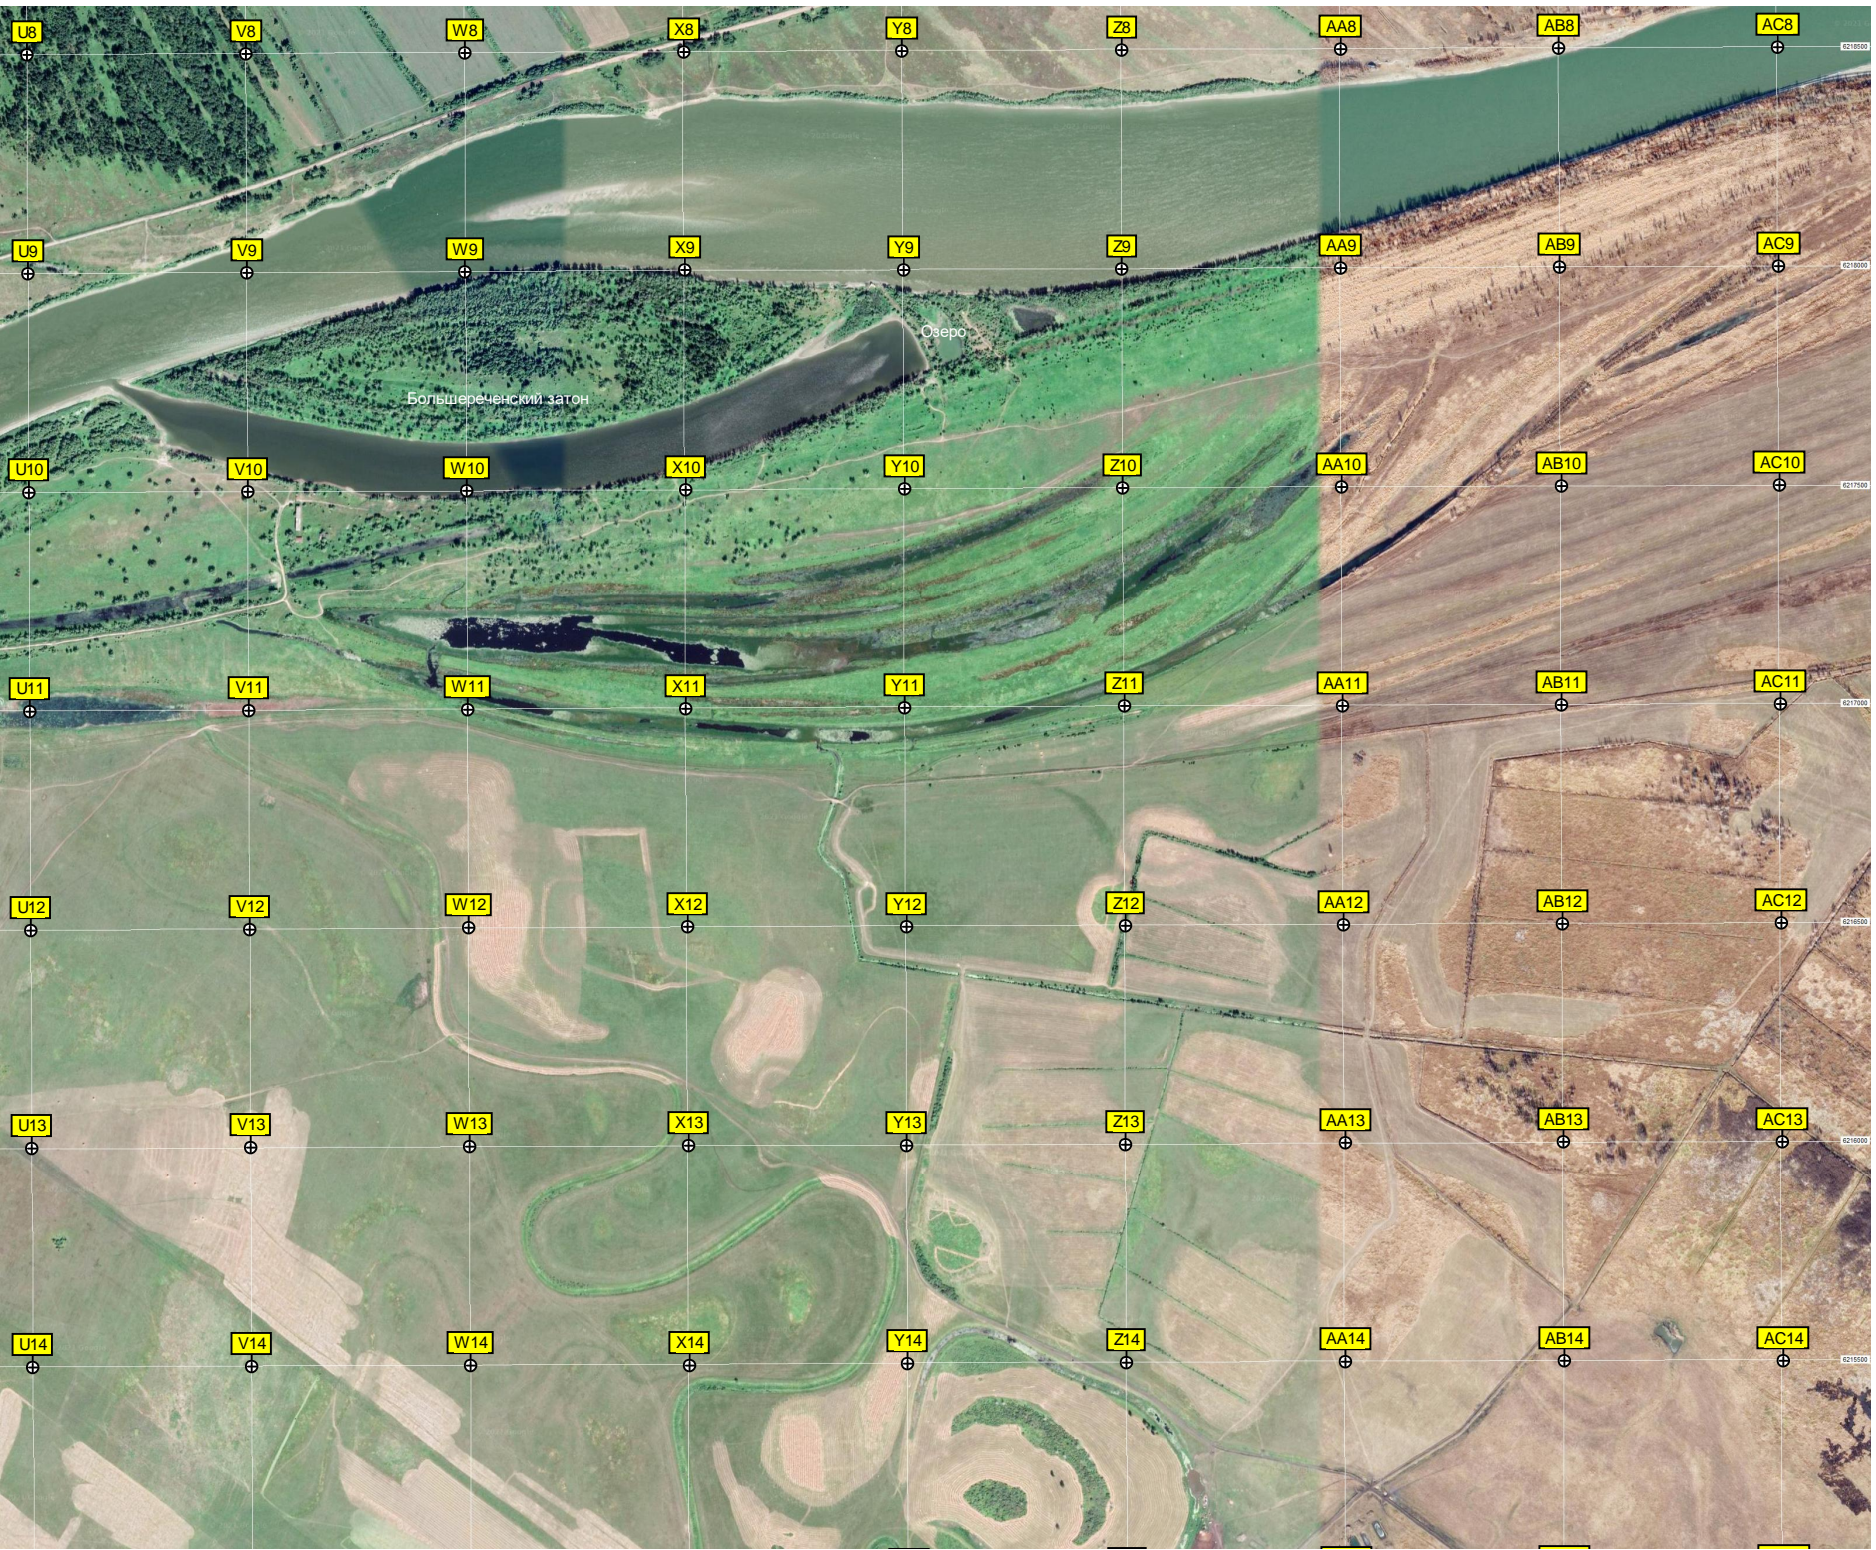

Заброшенная АЗС

Рuinы

Склад

Очистные сооружения

Большереченское хлебопекарное предприятие

Магазины

Радиотелевизионная вышка

K22