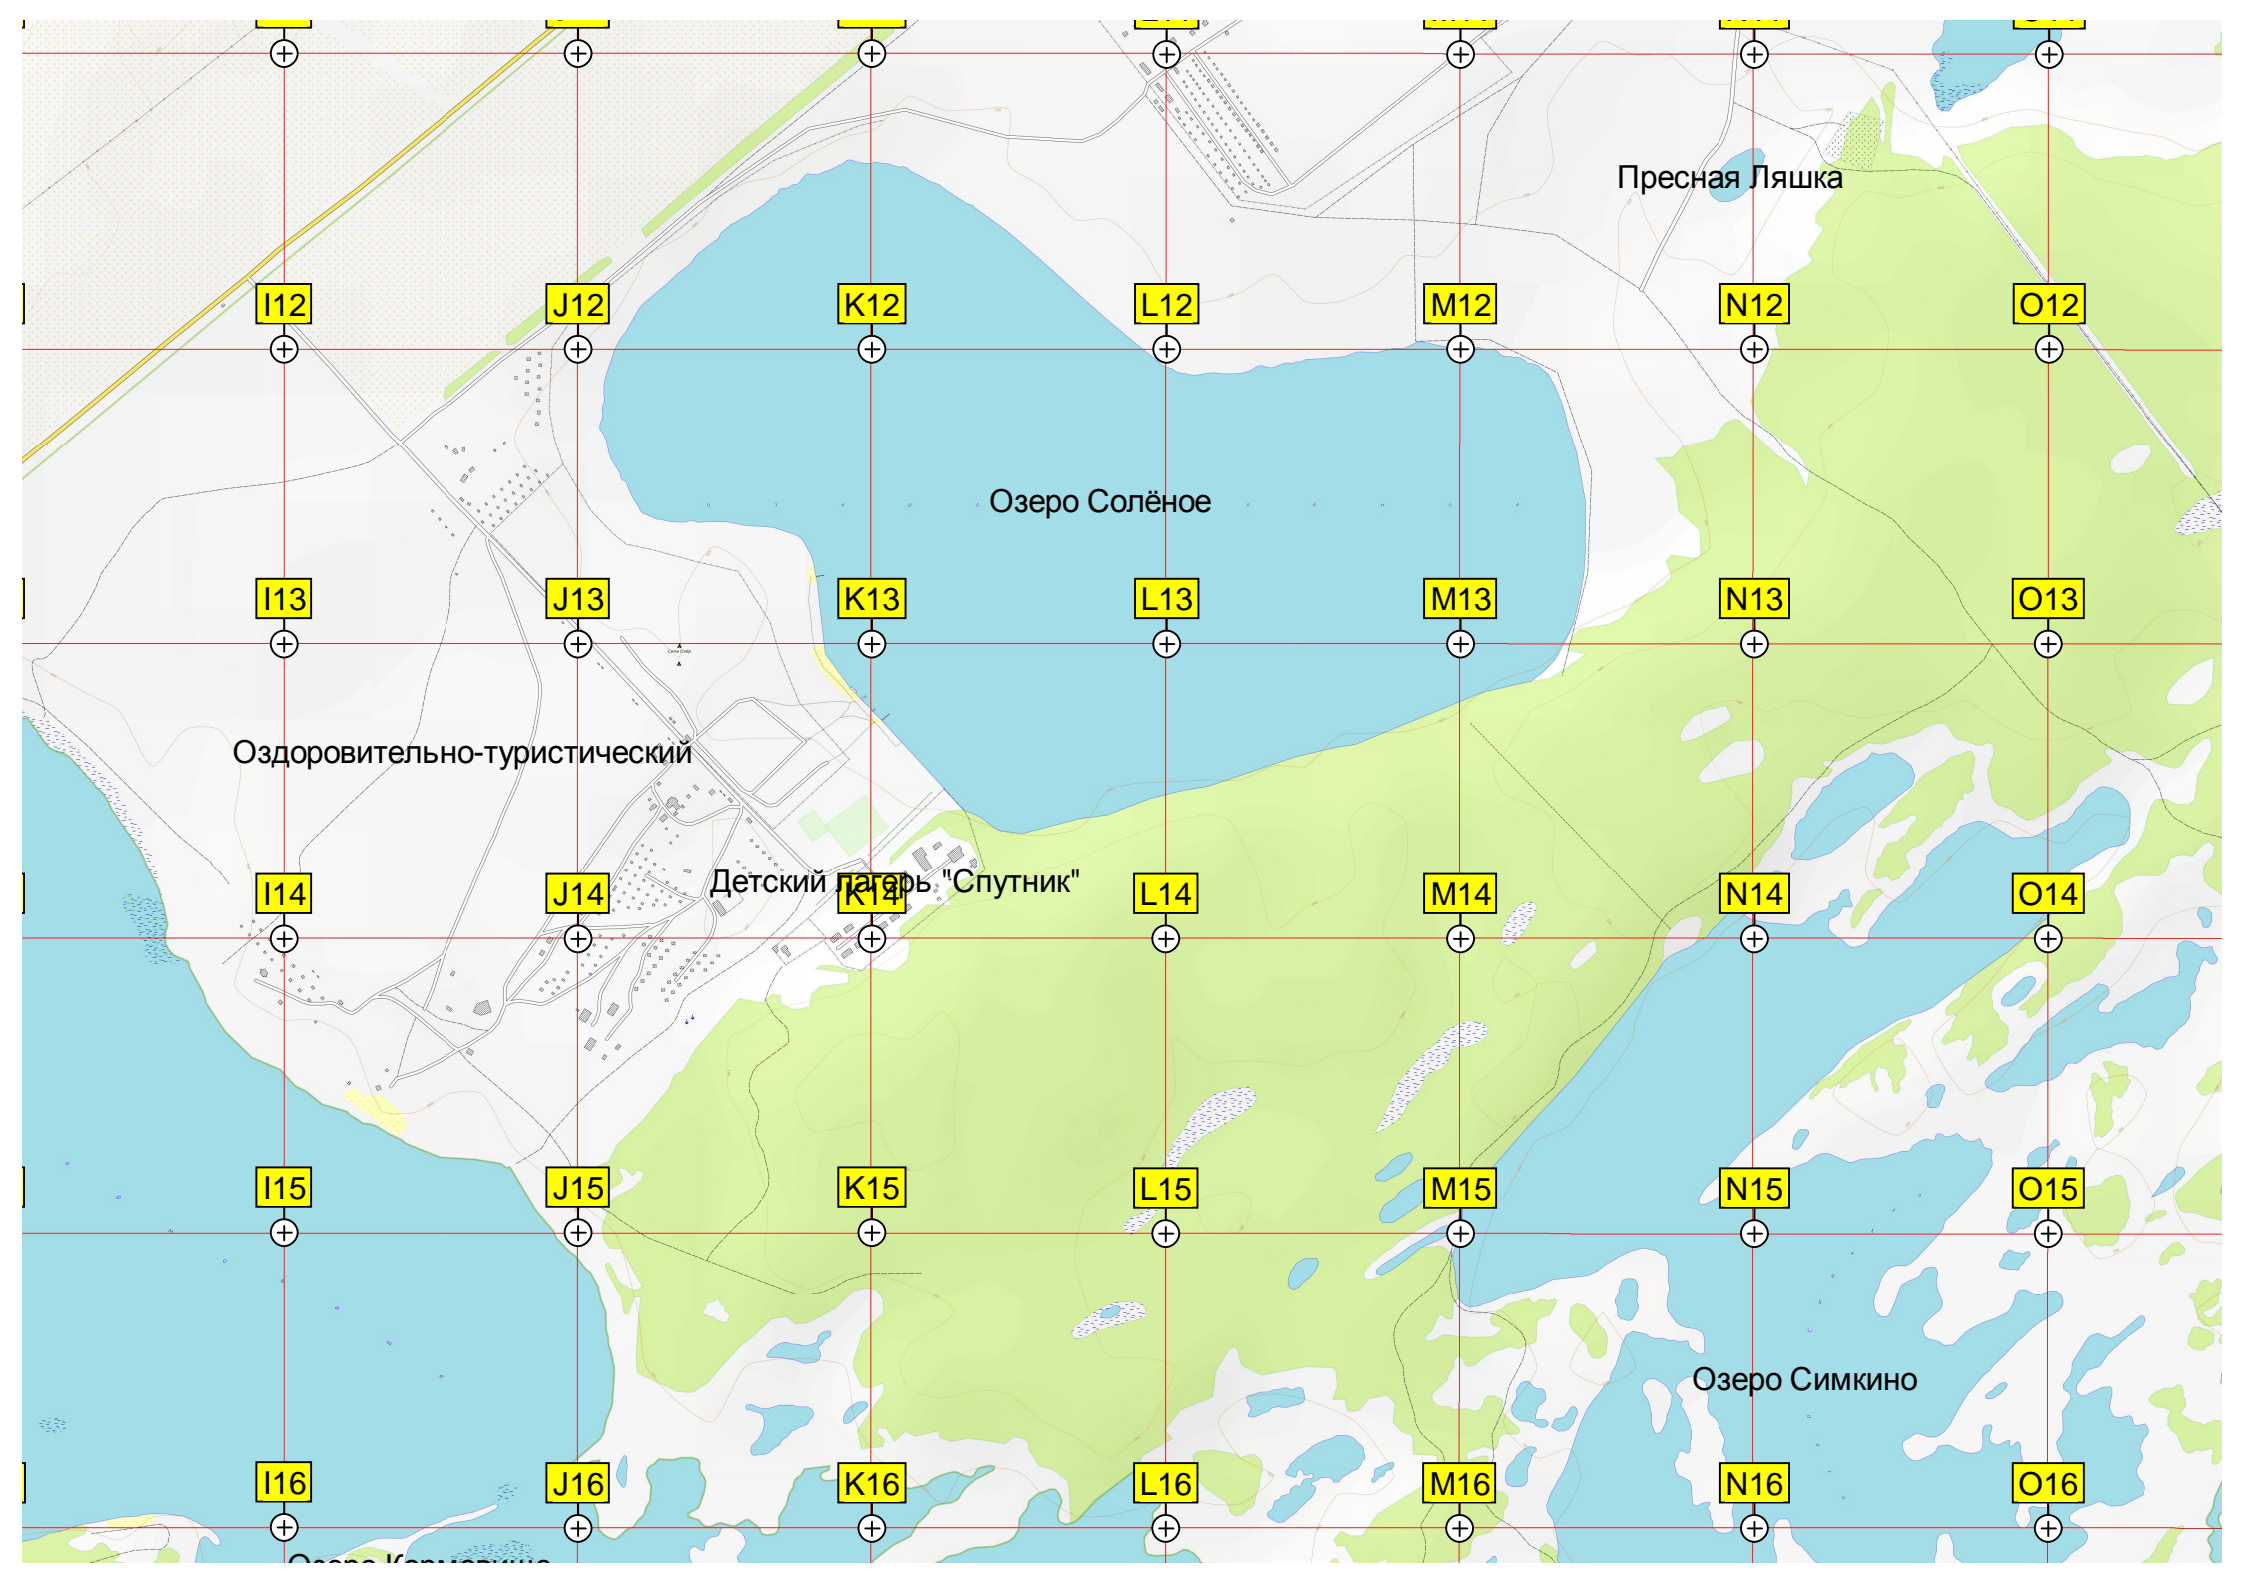

AC11

AD11

Пресная Ляшка

Озеро Солёное

Оздоровительно-туристический

Детский лагерь "Спутник"

Озеро Симкино

I12