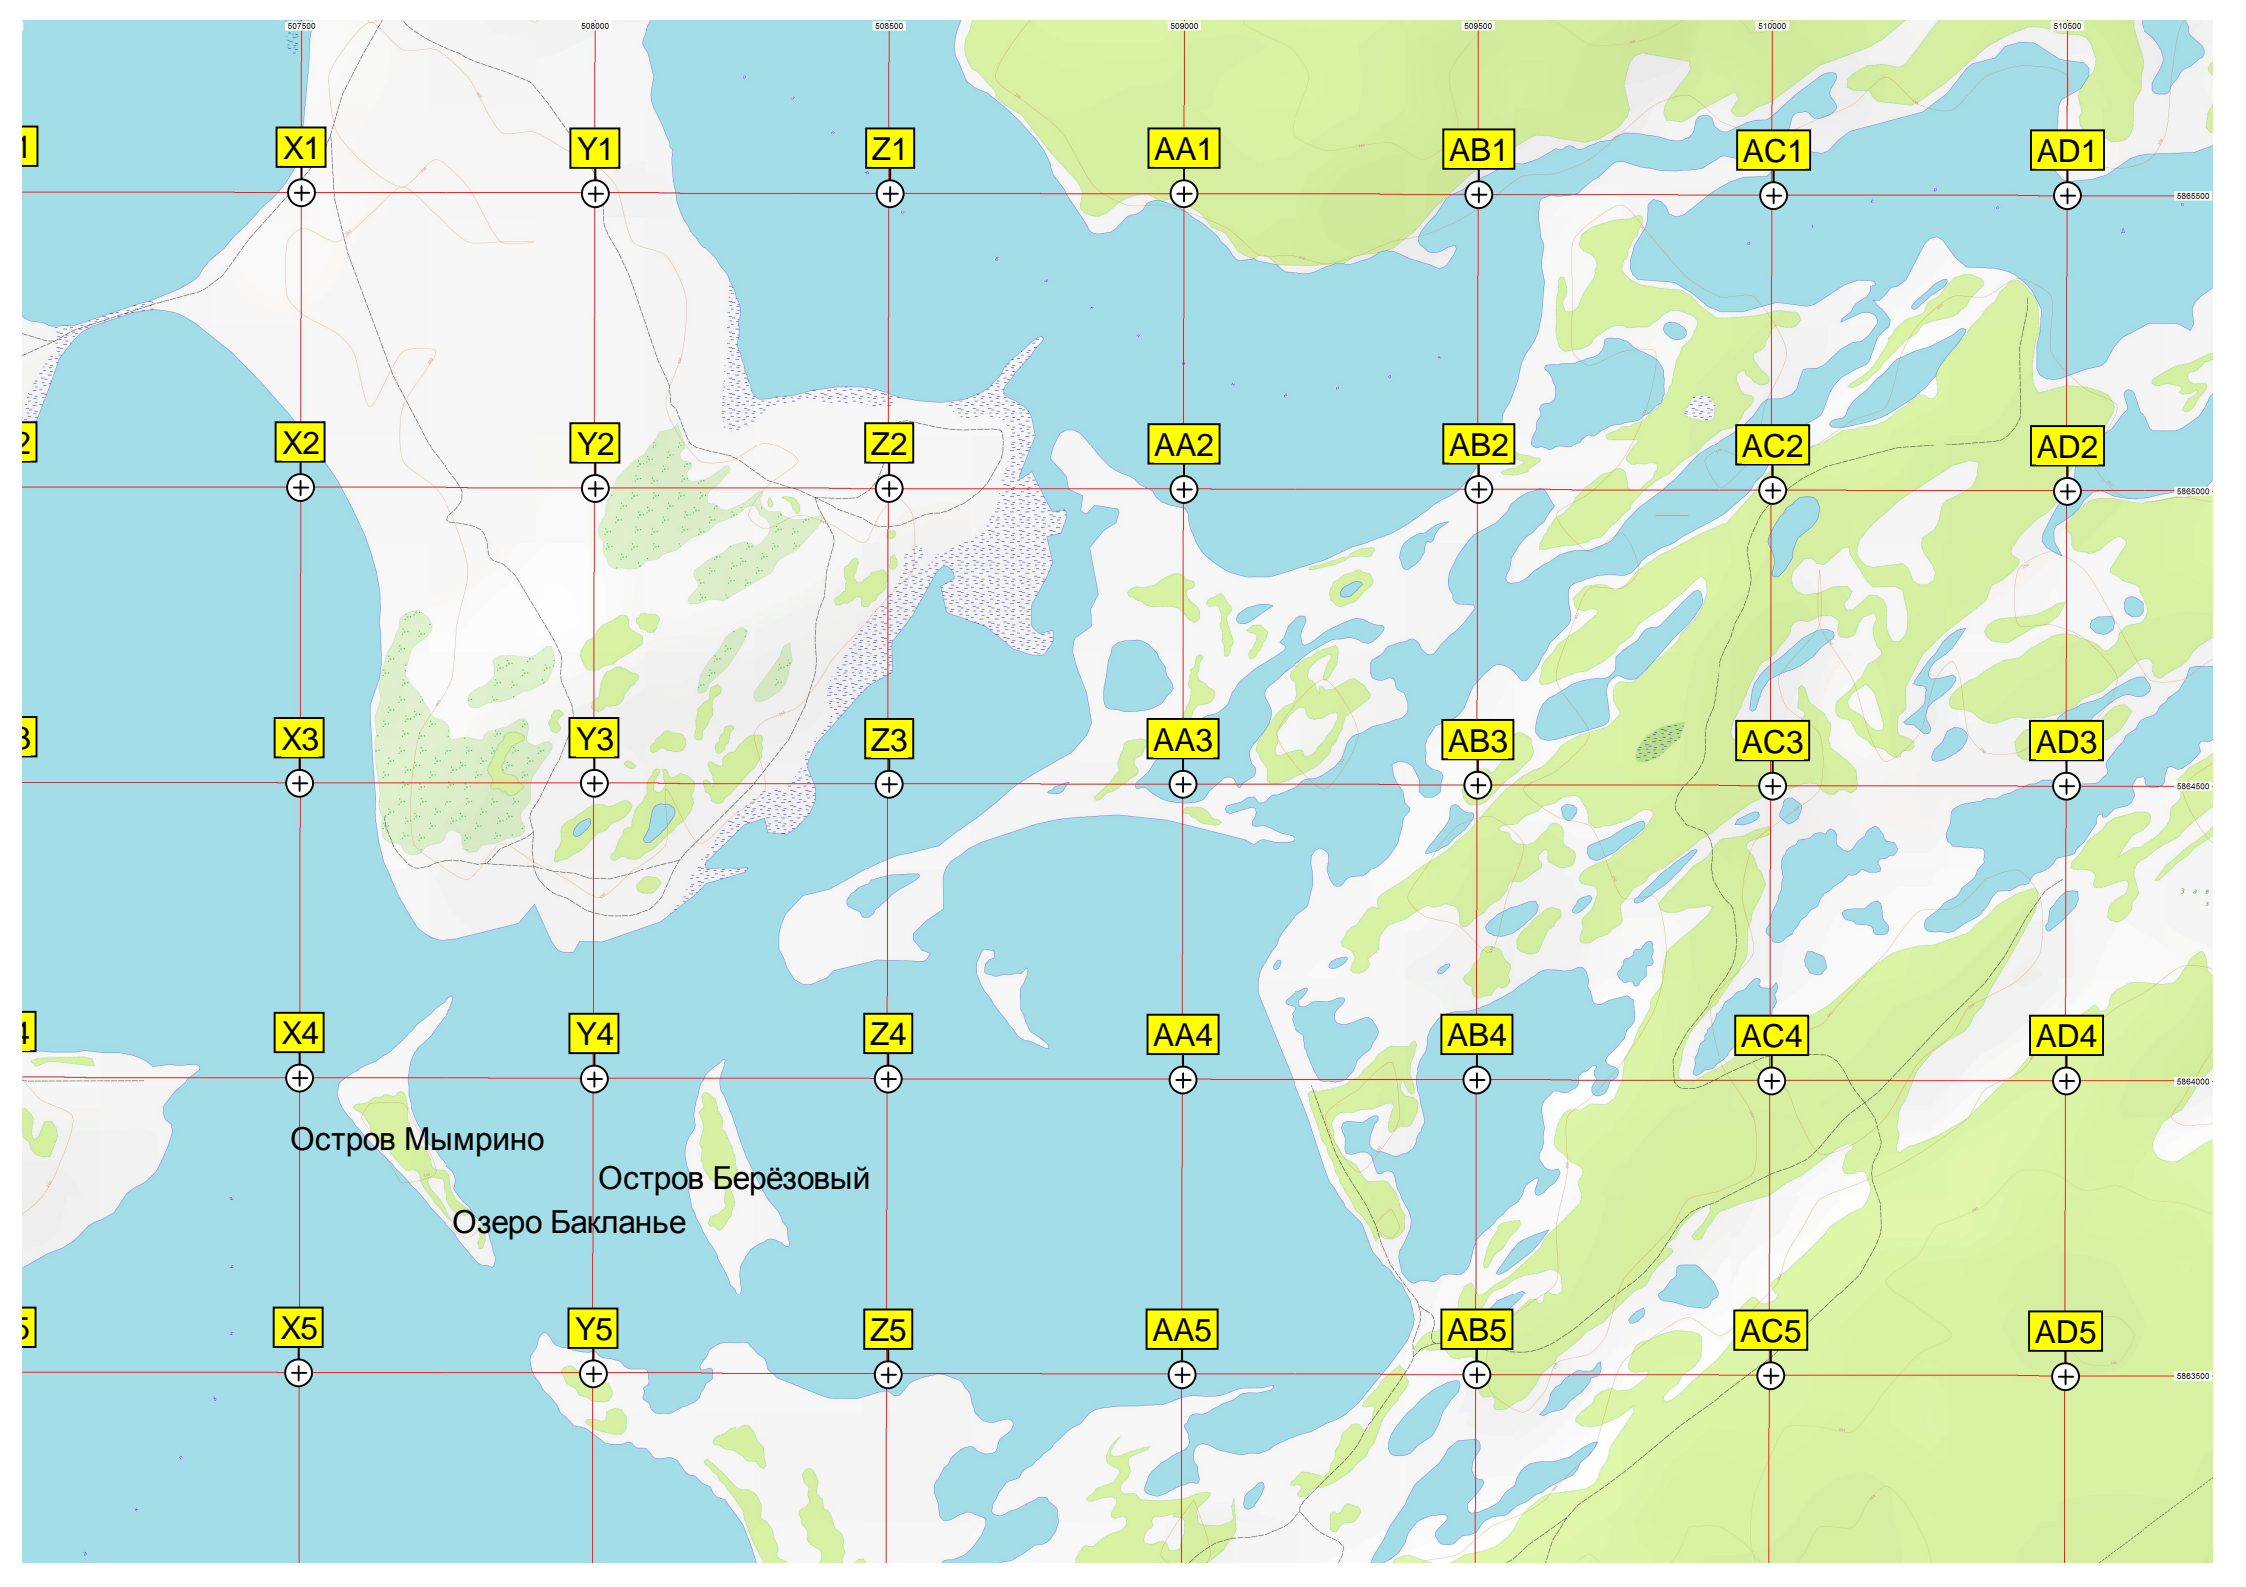

Место для рыбалки
"Озеро "Кругленькое"

X1

Y1

Z1

AA1

AB1

AC1

AD1