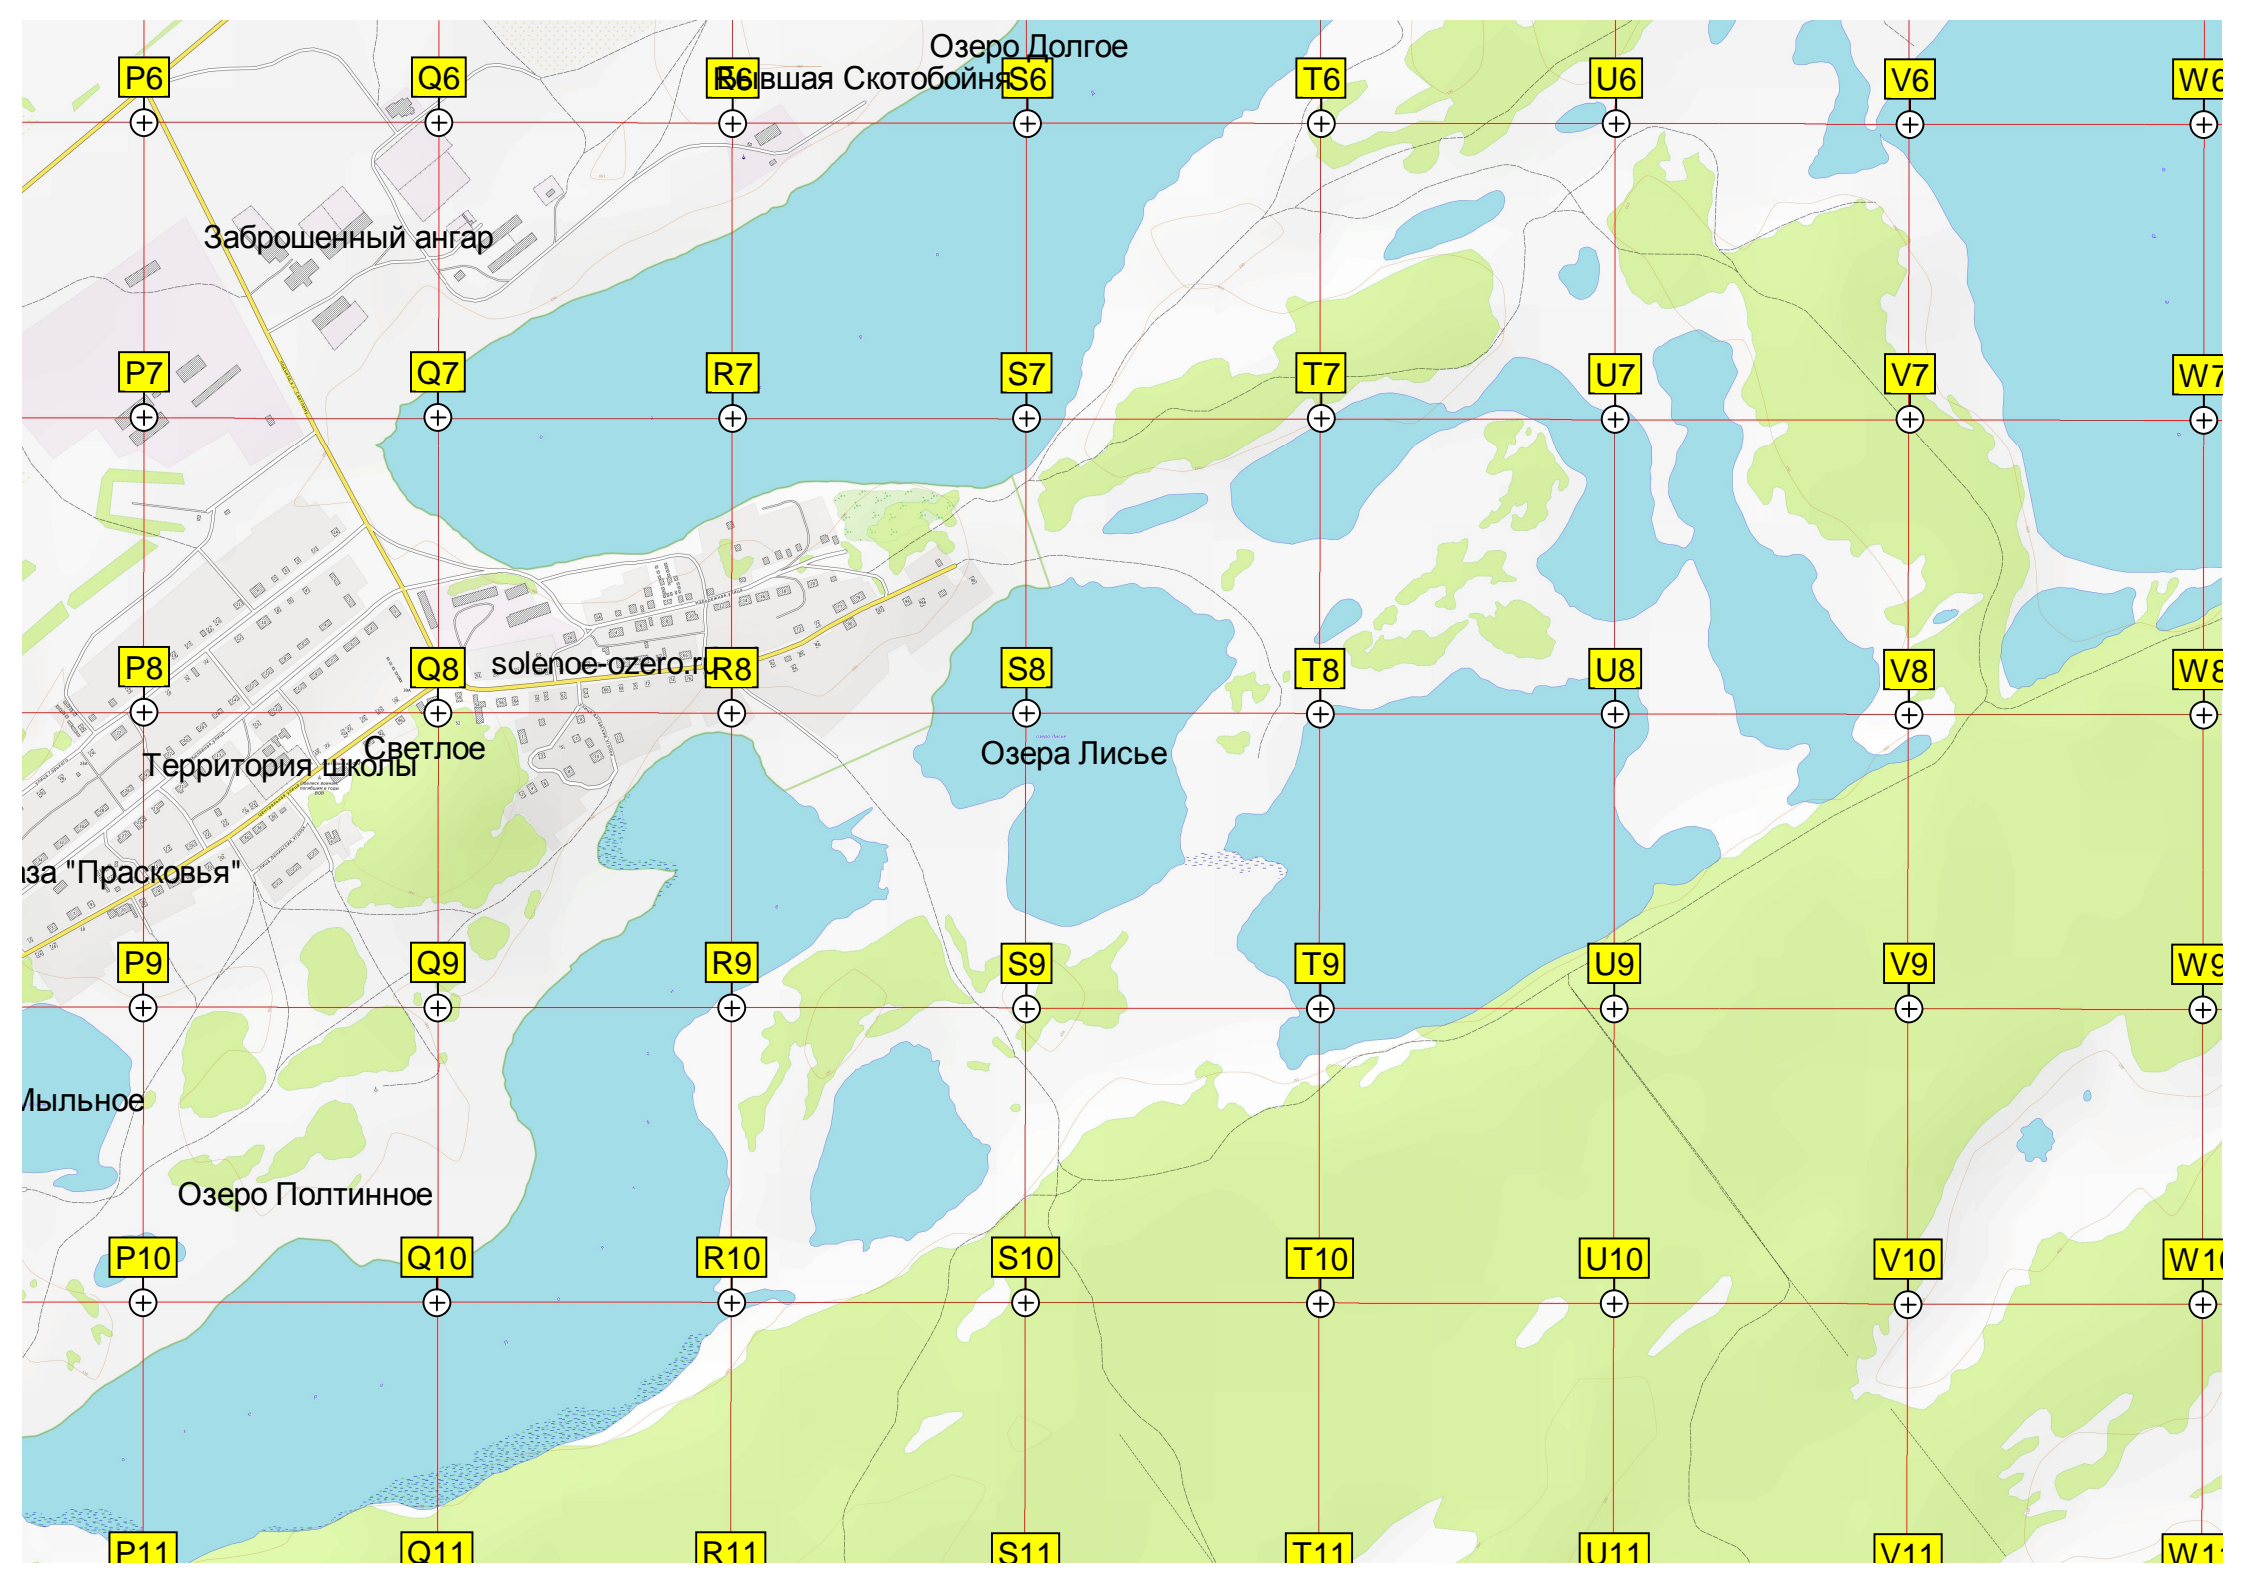

F11

G11

H11

Озеро Долгое

Большая Скотобойня

Заброшенный ангар

солёное озеро

Озера Лисье