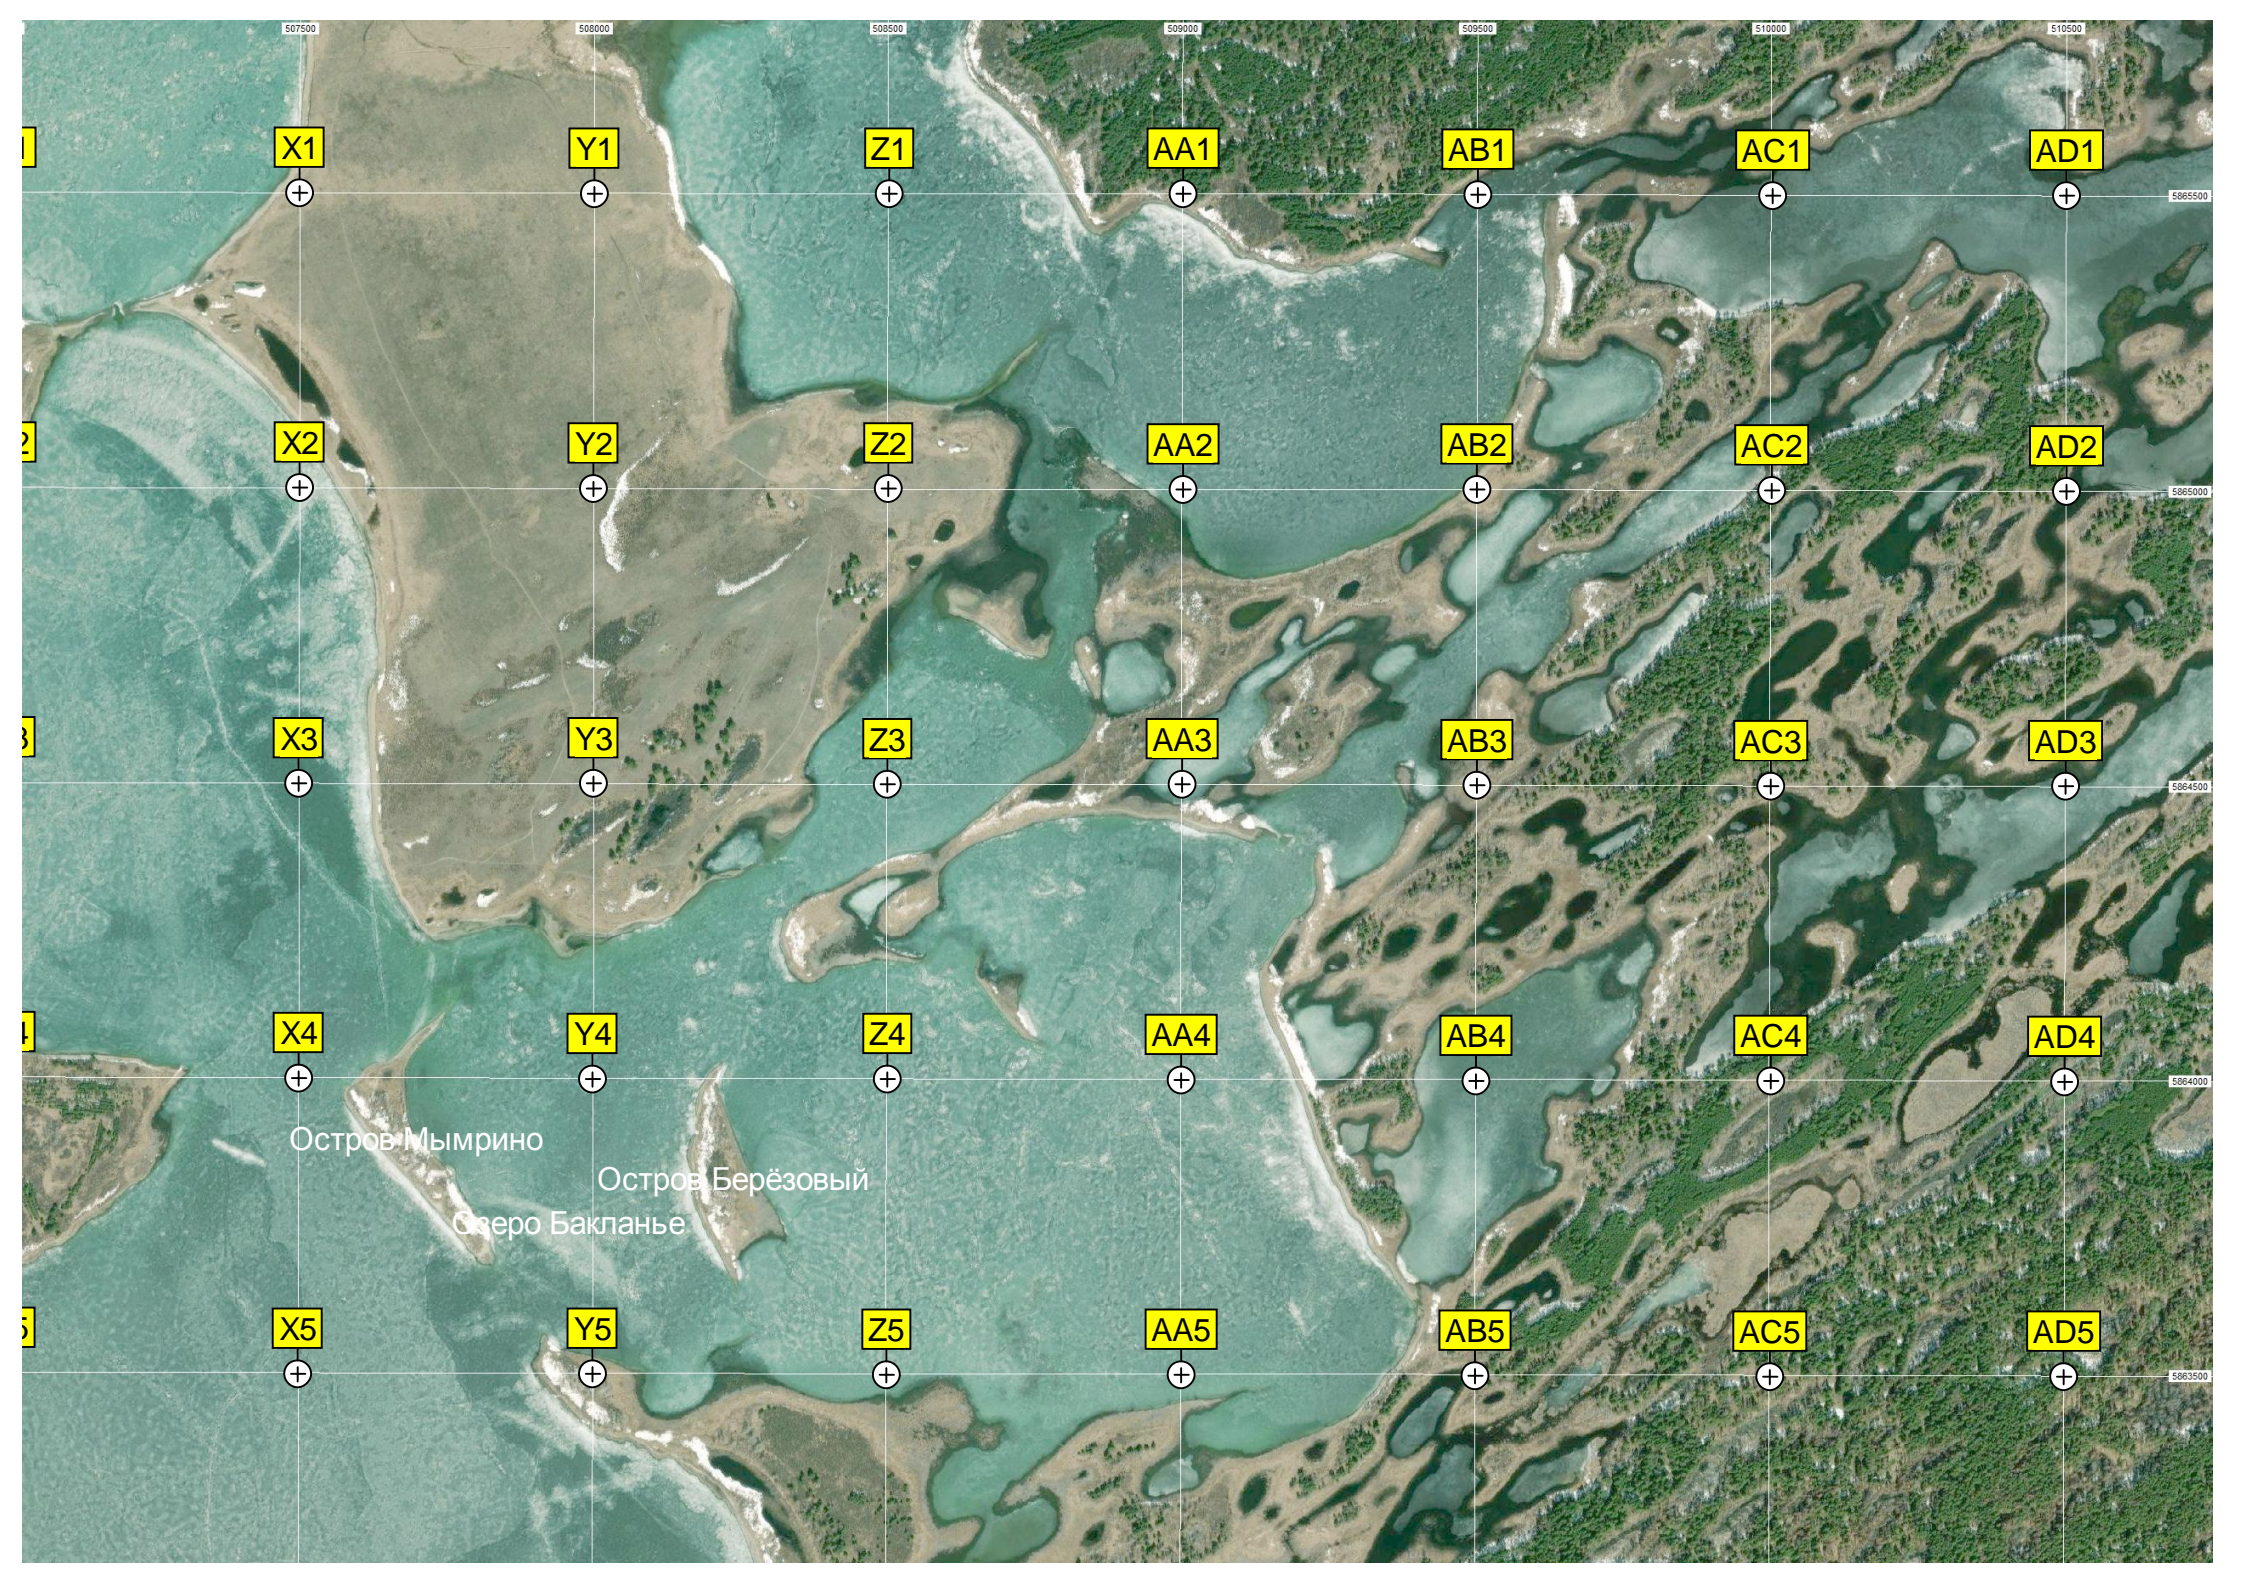

V5

W5

Место для рыбалки
Озеро "Кругленькое"

Остров Мыррино

Остров Берёзовый

Село Бакланье

I16

J16