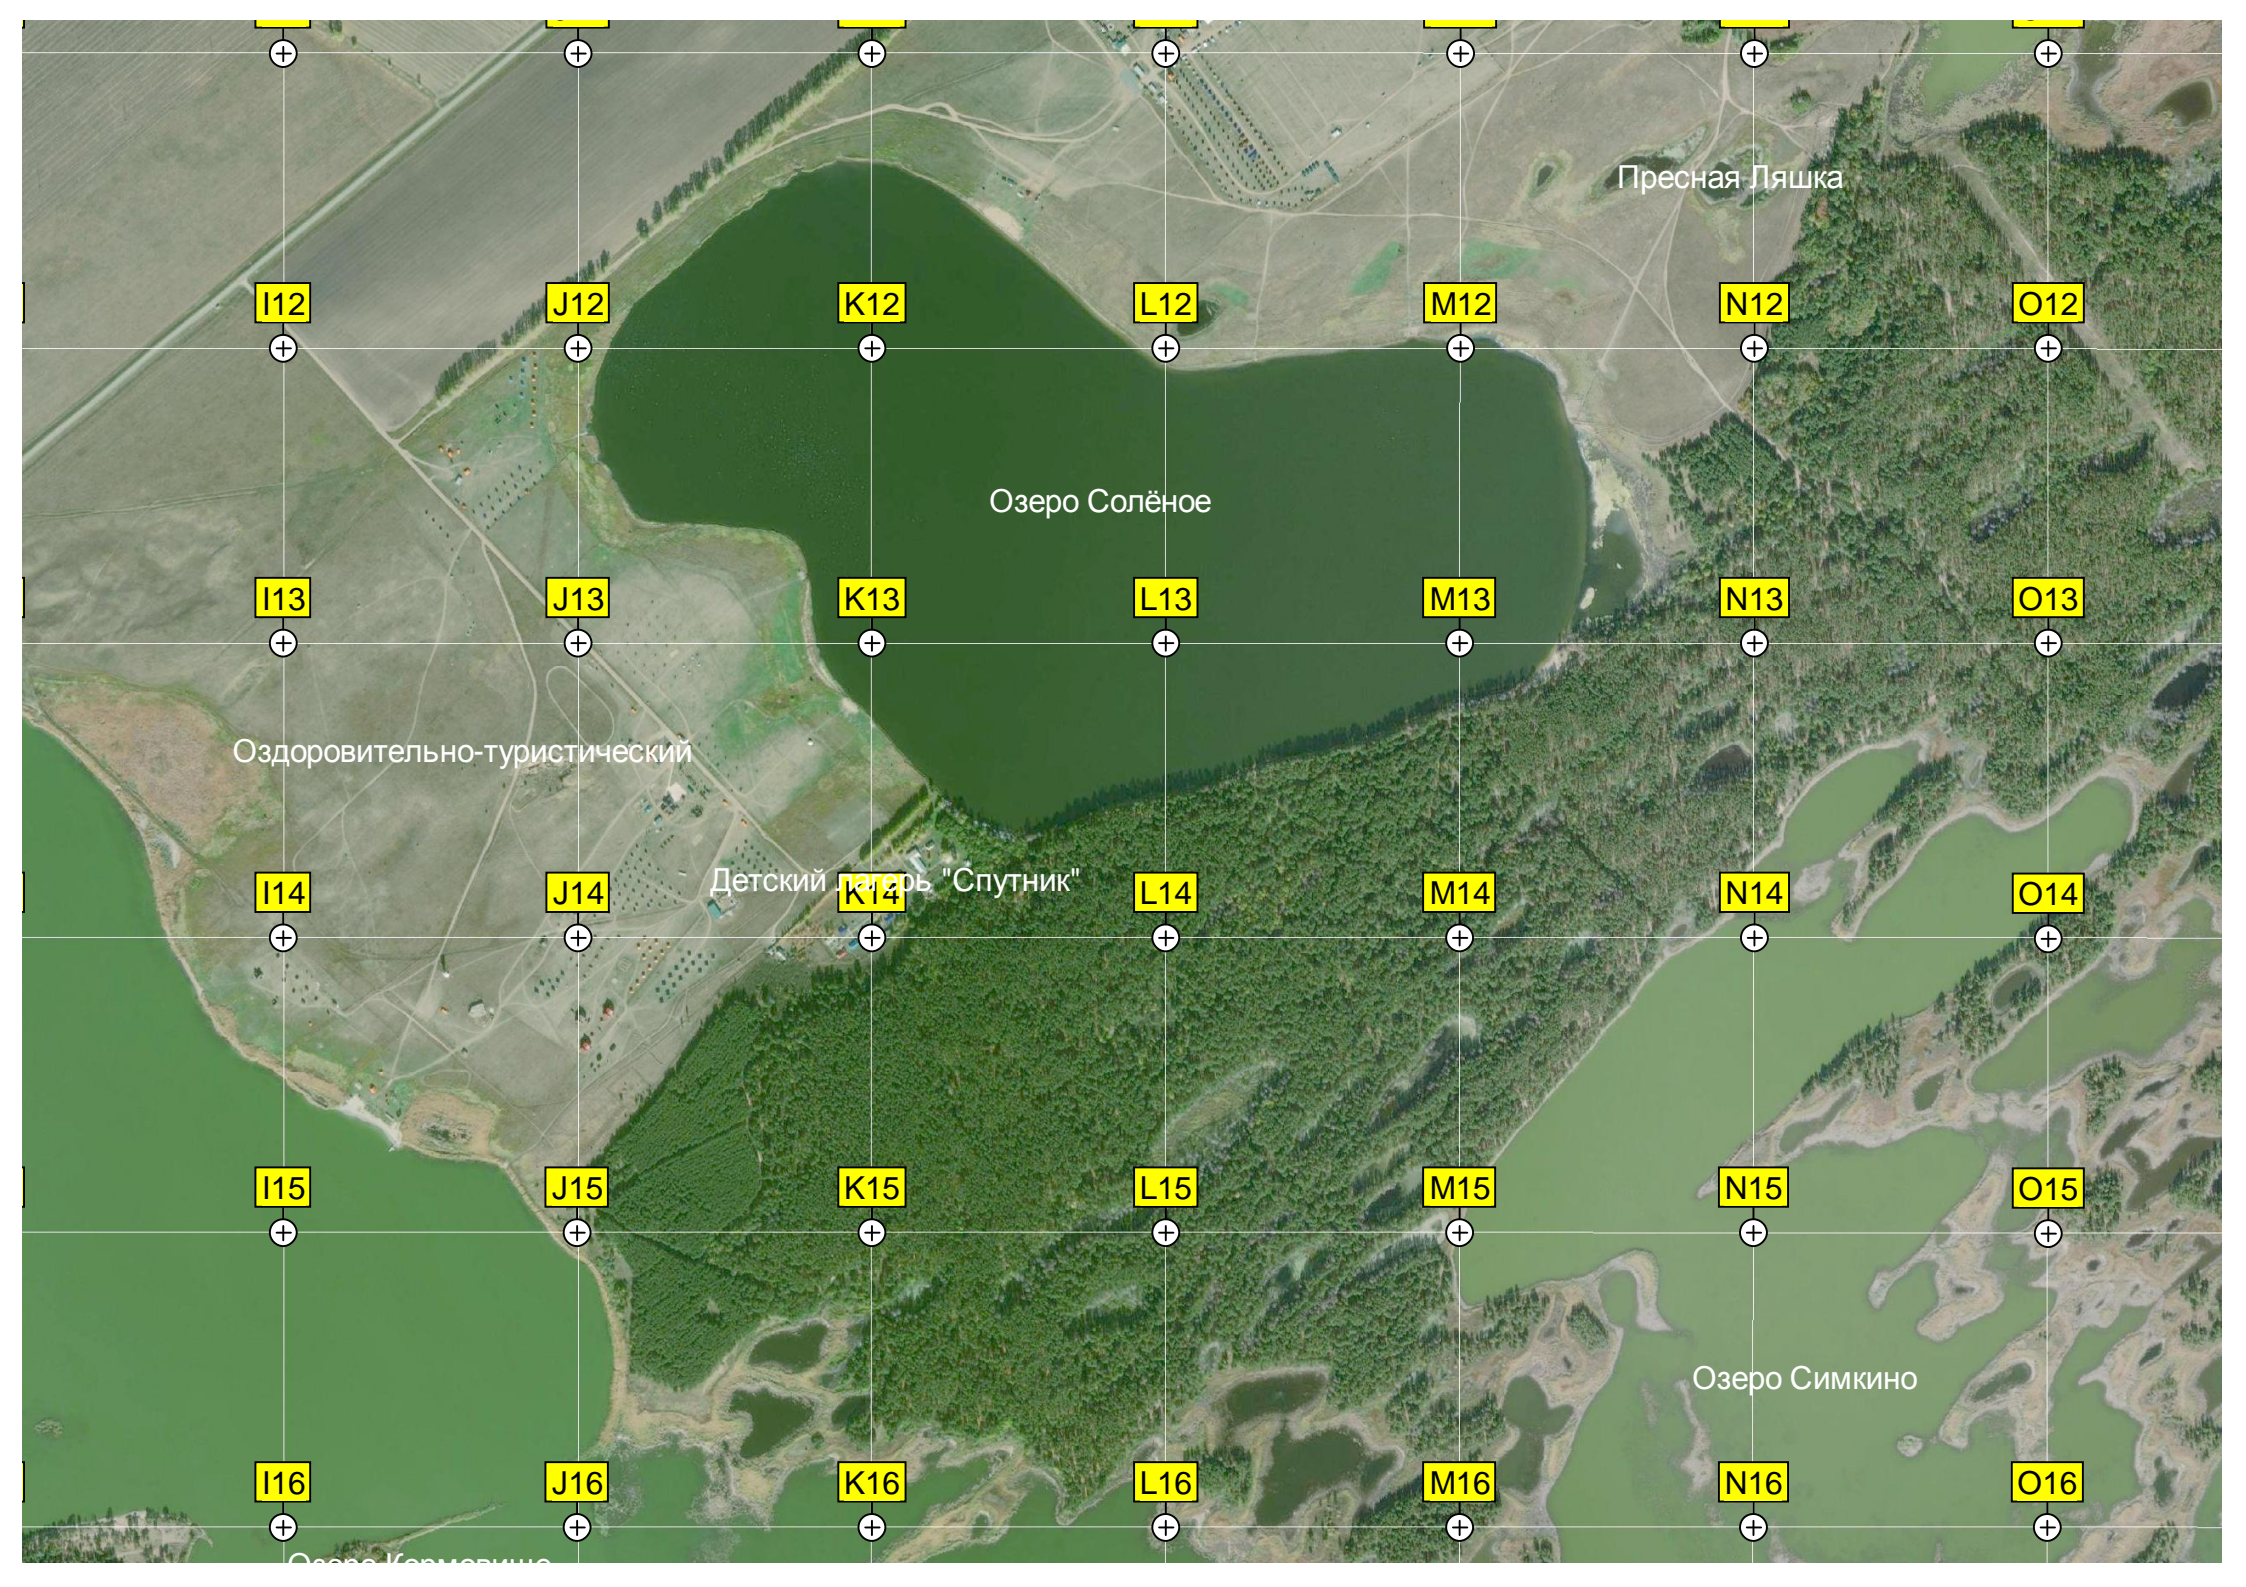

5860500

5860500

5860500

5860500

5860500

Пресная Ляшка

Озеро Солёное

Оздоровительно-туристический