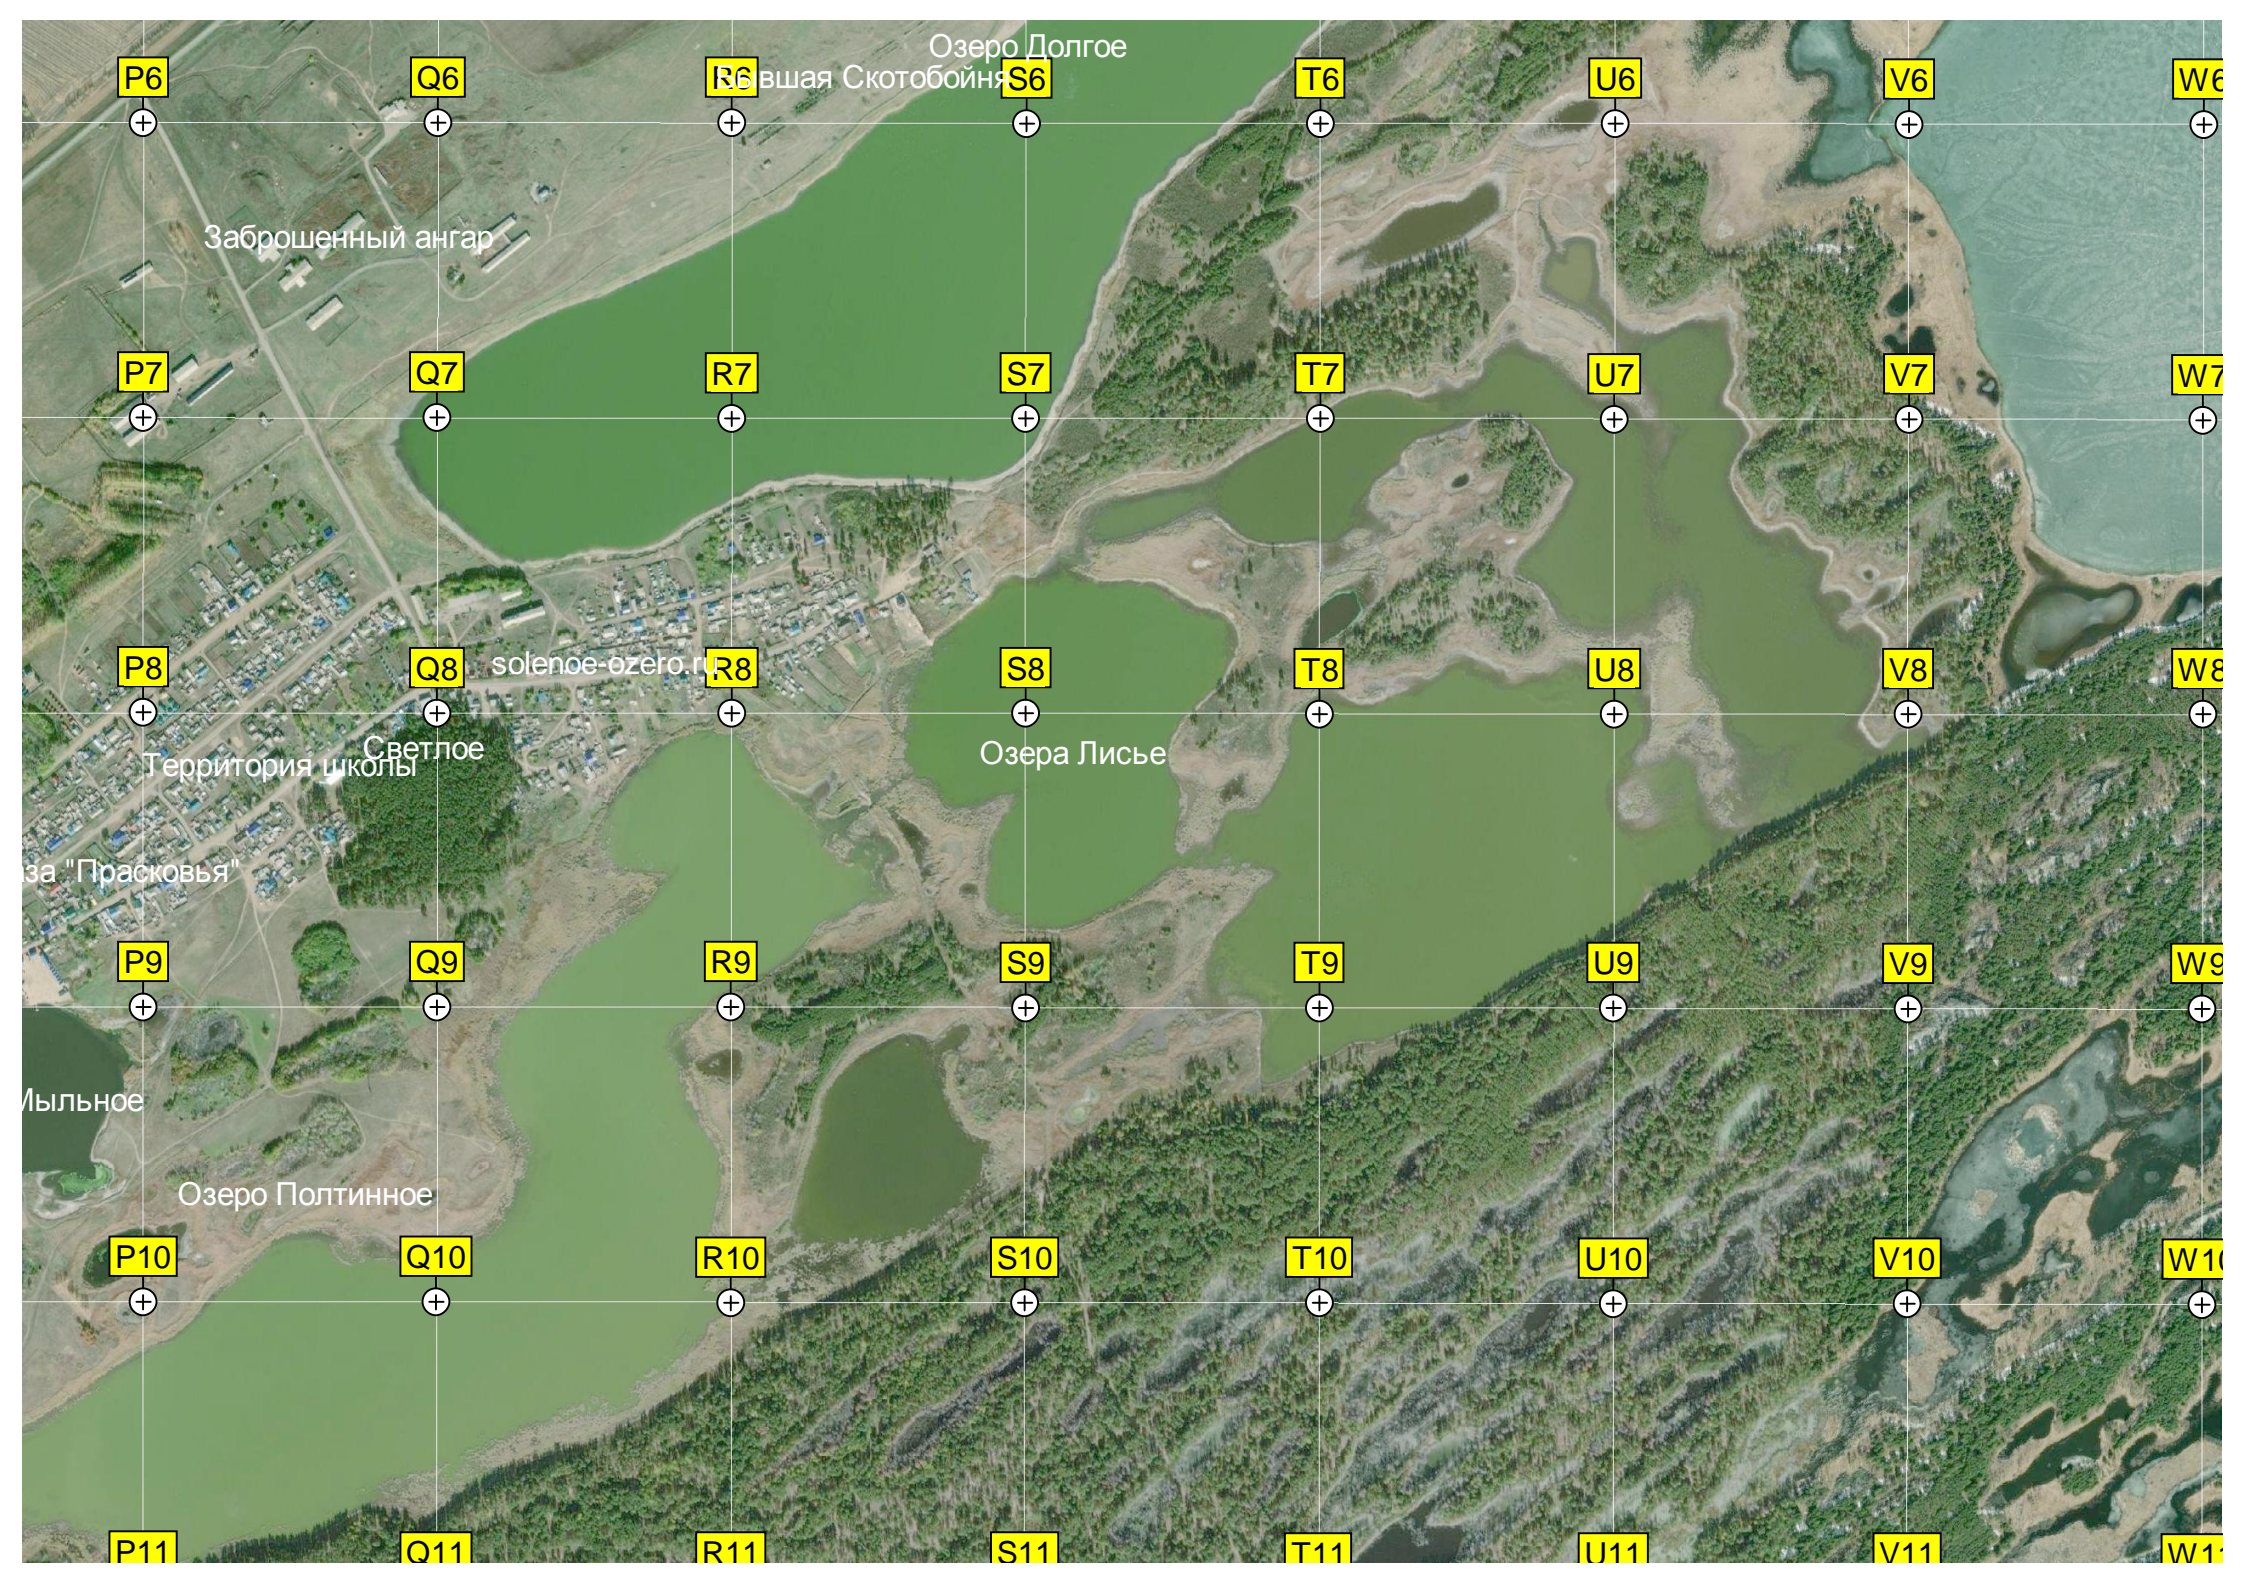

Домики для отдыха около "Щелочного" Озеро М

Озеро Щелочное

Озеро Долгое

Заброшенный ангар

сольное озеро

Светлое

Озера Лисье

Озеро Полтинное