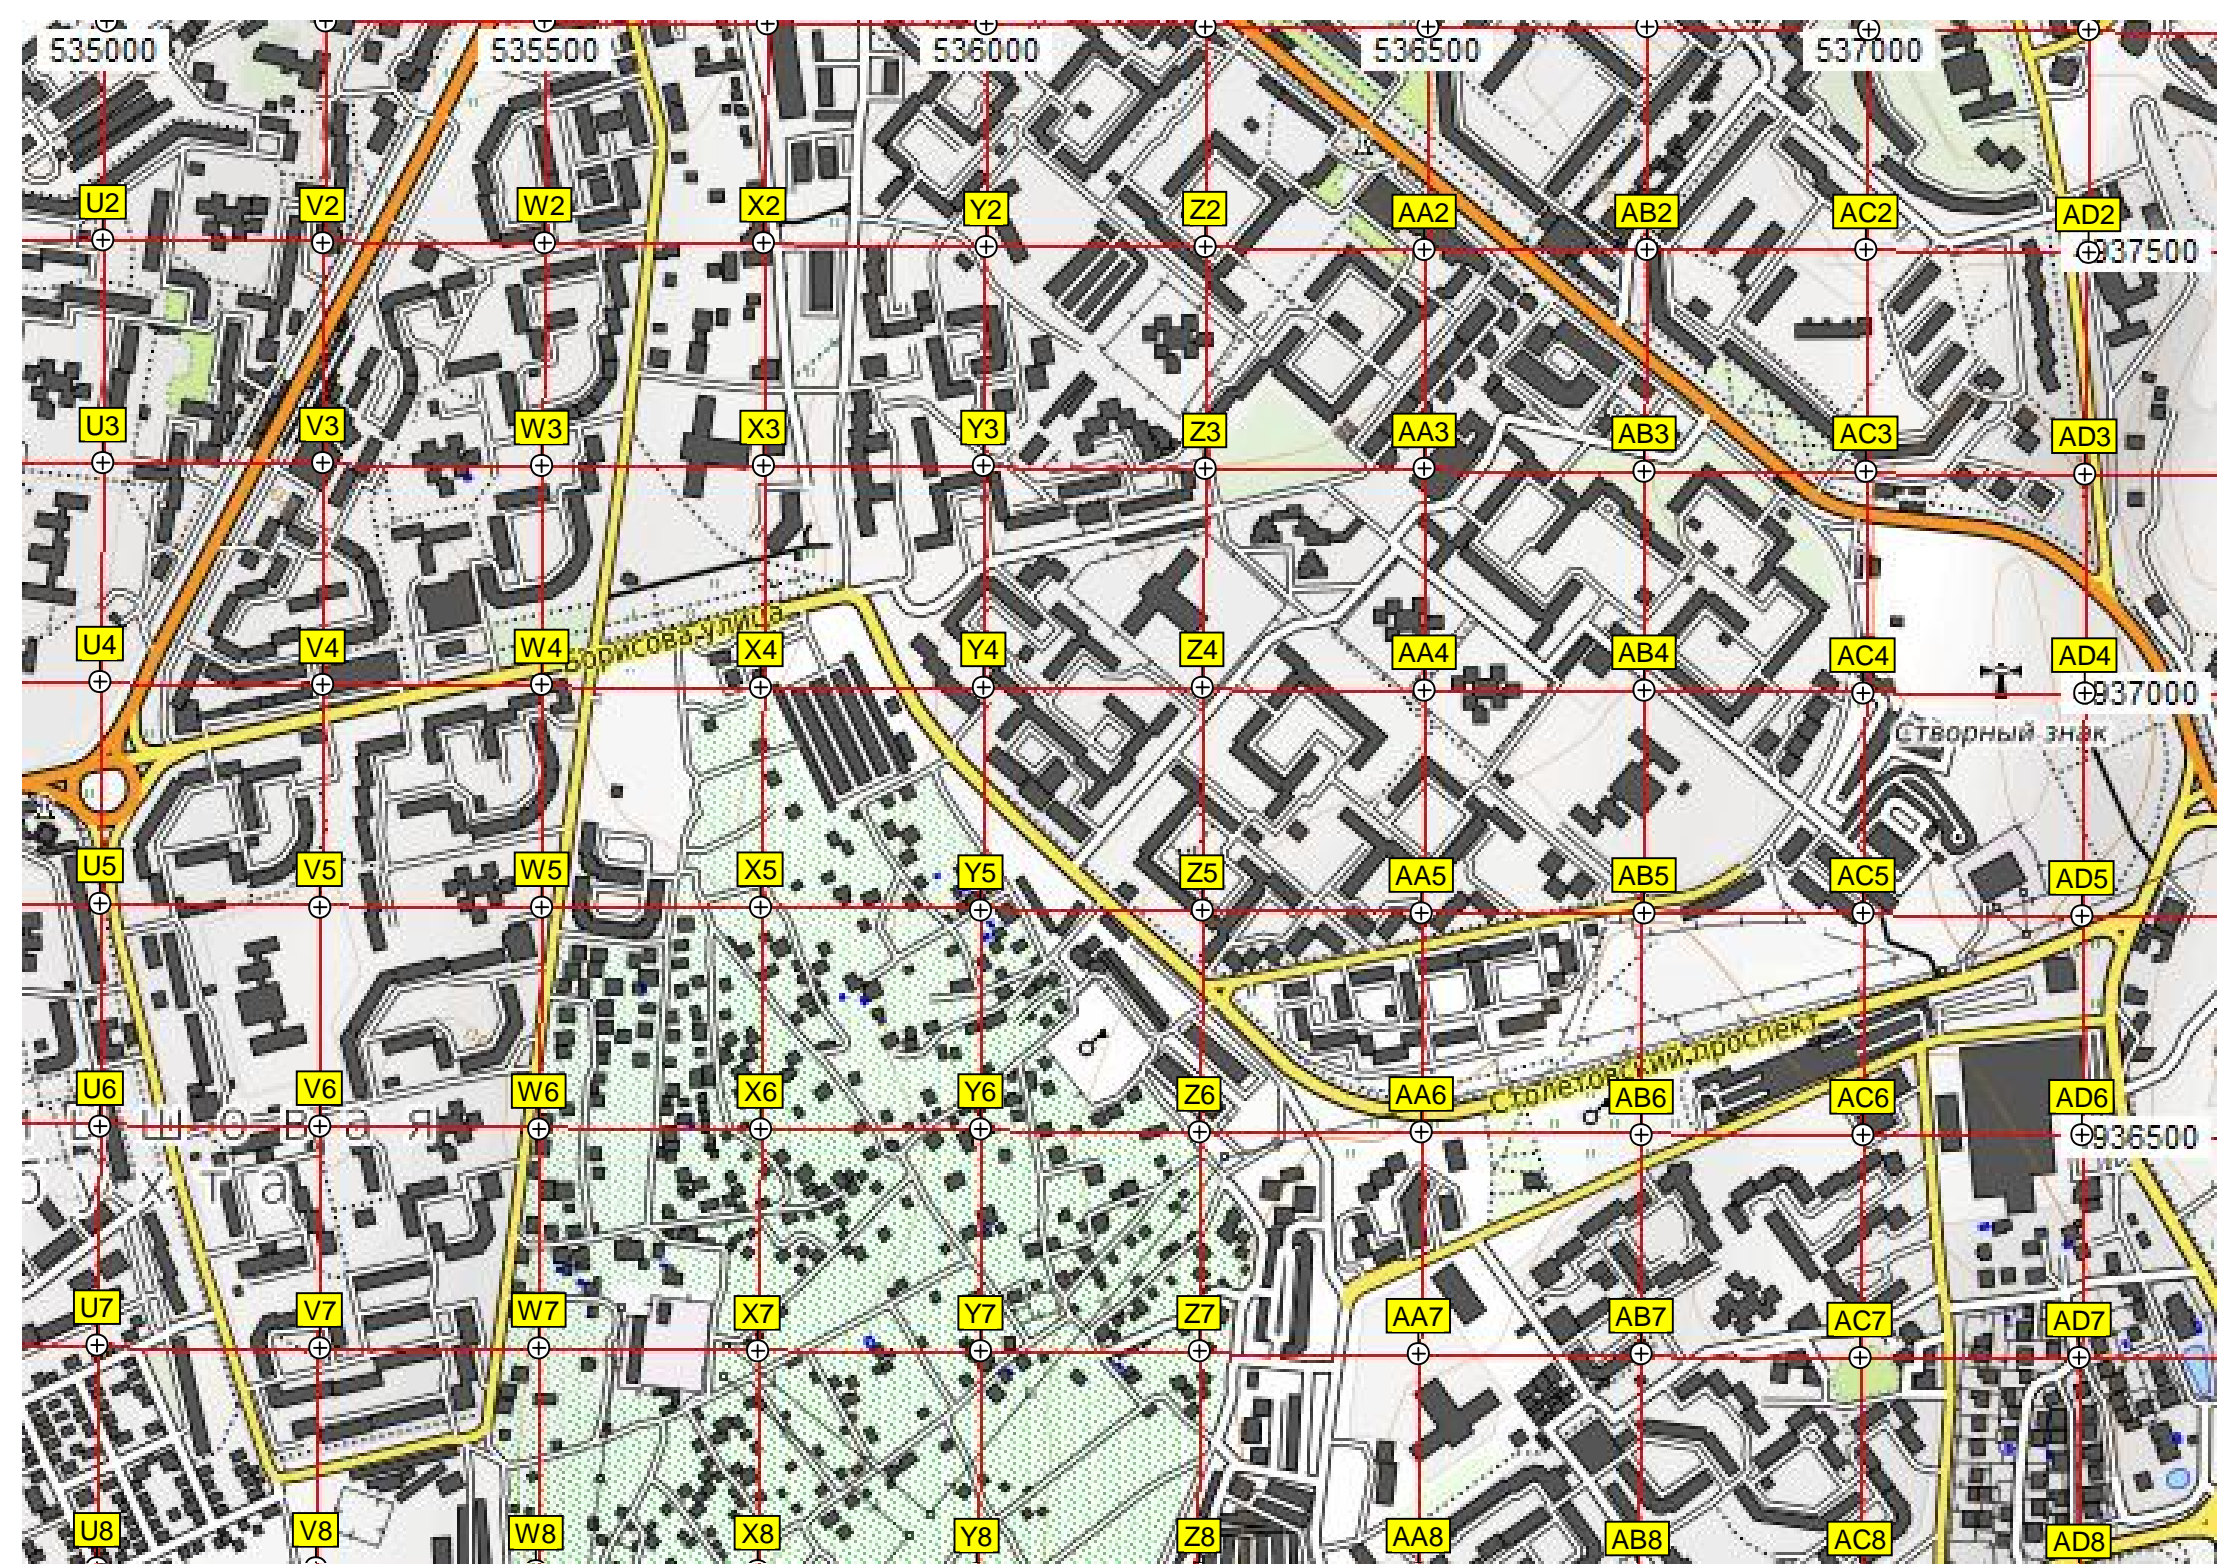

Севастопольский морской порт

Античная усадьба

ООО "Южный терминал"

Лебяжья бухта

Макет десантного корабля

дно

бухта

Мыс Ферфан