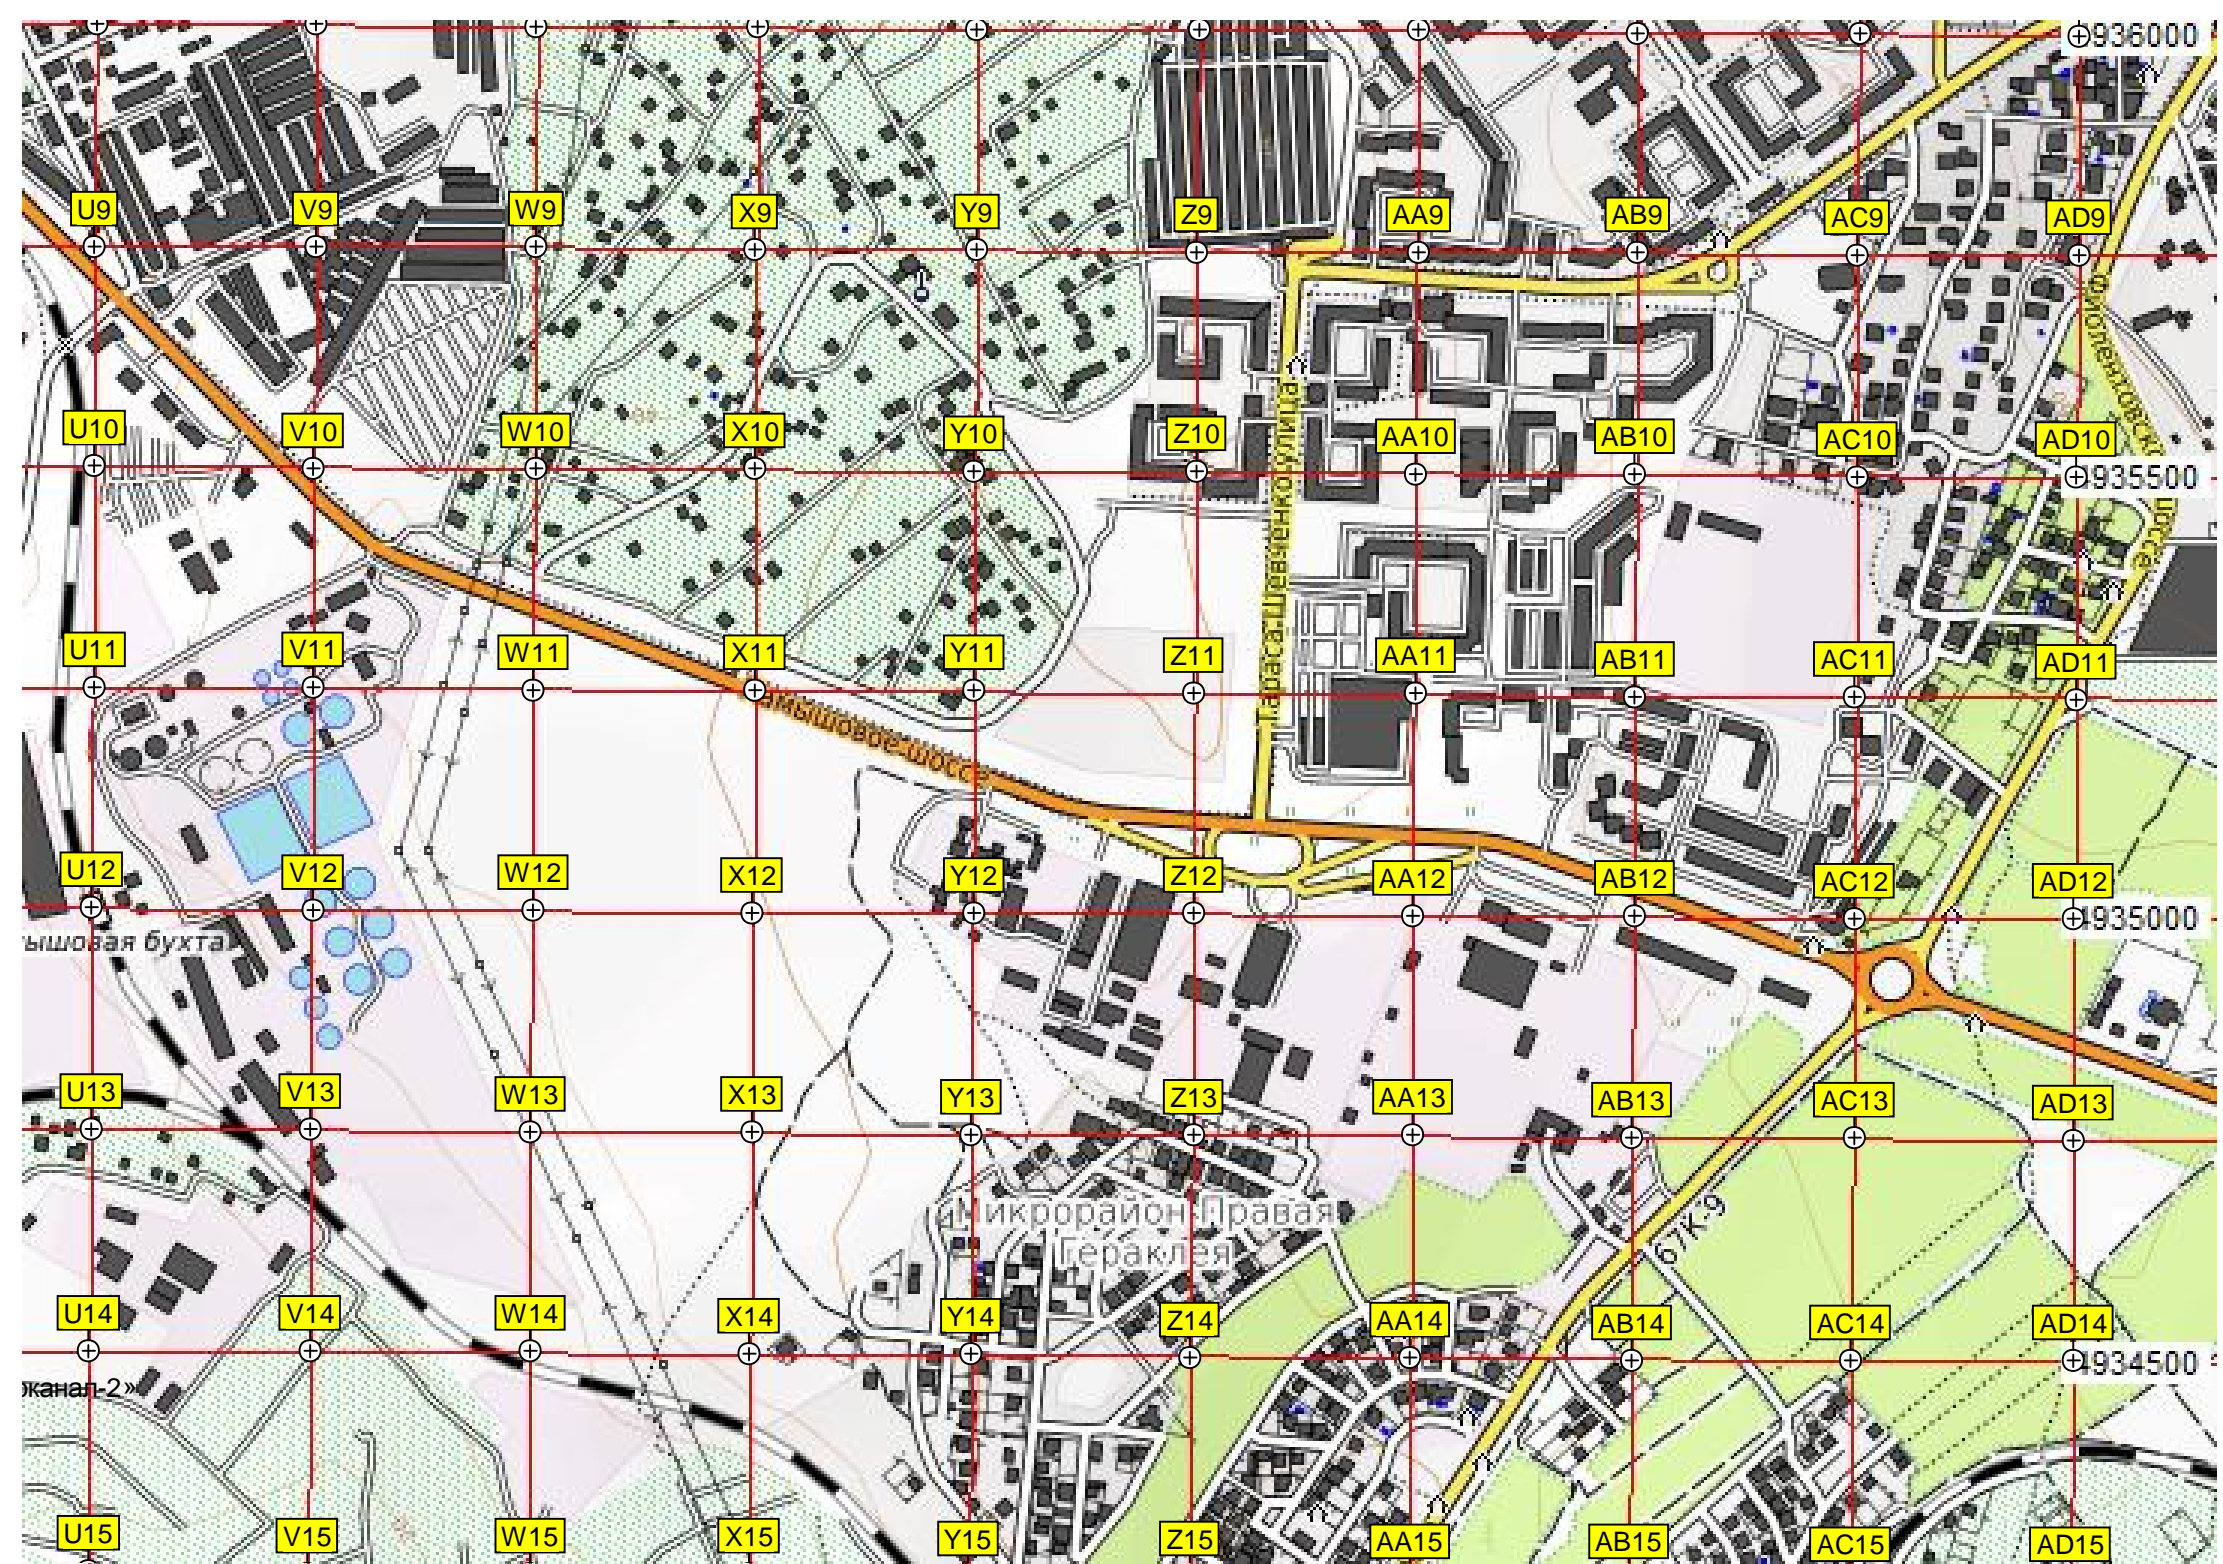

Севастопольский морской порт

Античная усадьба

ООО "Южный терминал"

Лебяжья бухта

Макет десантного корабля

дно

бухта

Мыс Ферфан